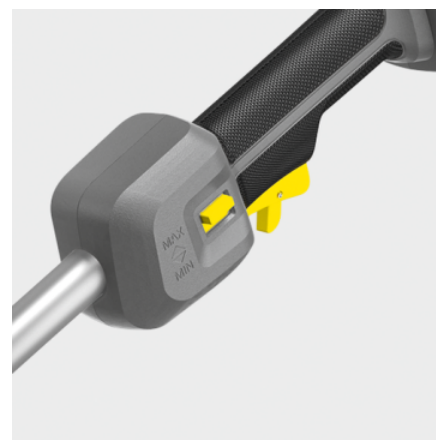

LT 380/36 BP

Ideal für schwer erreichbare Stellen, aber genauso gut auf der Fläche: Unser leistungsstarker Akku-Rasentrimmer LT 380/36 Bp begeistert mit maximaler Flexibilität und komfortablem Handling.

Bestell-Nr. 1.042-502.0

- Bürstenloser Motor
- Ergonomischer Rundgriff
- Geringes Gewicht mit idealem Schwerpunkt

Technische Daten

EAN-Code		4054278634333
Akkuplattform		36-V-Akkuplattform
Fadendurchmesser	mm	1,6
Fadennachschub		Tippautomatik
Fadengeometrie		rund, mit Vertiefungen
Geschwindigkeitsregulierung		ja
Drehzahl	U/min	Stufe 1: 4600 / Stufe 2: 5600
Schneidwerkzeug		Fadenkopf
Schnittkreisdurchmesser	cm	38
Spannung	V	36
Laufzeit je Akkuladung	min	max. 35 (6,0 Ah) / max. 45 (7,5 Ah)
Gewicht ohne Zubehör	kg	3,5
Gewicht inkl. Verpackung	kg	5,6
Abmessungen (L × B × H)	mm	1780 × 360 × 250

Ausstattung

Zusätzlicher Handgriff	■
Schultergurt	■
Inbusschlüssel	■
Fadenspule	■

■ Im Lieferumfang enthalten.

Ergonomischer Rundgriff

- Ermöglicht komfortables Arbeiten.
- Individuell einstellbar für jeden Anwender.

Robuster Trimmerkopf

- Einfaches Nachschieben des Trimmerfadens durch Drücken des Kopfs auf den Boden.
- Komfortable, einfache Fadenbestückung.

Variable Drehzahl

- Ermöglicht Anpassung an die jeweilige Anwendung.
- Verlängert die Laufzeit.