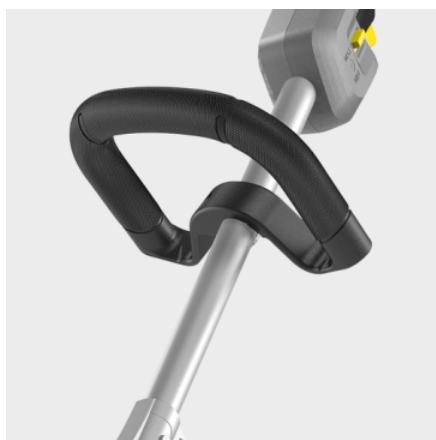

LT 380/36 BP

Ideal für schwer erreichbare Stellen, aber genauso gut auf der Fläche: Unser leistungsstarker Akku-Rasentrimmer LT 380/36 Bp begeistert mit maximaler Flexibilität und komfortablem Handling.

Bestell-Nr. 1.042-502.0

- Bürstenloser Motor
- Ergonomischer Rundgriff
- Geringes Gewicht mit idealem Schwerpunkt

Technische Daten

EAN-Code		4054278634333
Akkuplattform		36-V-Akkuplattform
Fadendurchmesser	mm	1,6
Fadennachschub		Tippautomatik
Fadengeometrie		rund, mit Vertiefungen
Geschwindigkeitsregulierung		ja
Drehzahl	U/min	Stufe 1: 4600 / Stufe 2: 5600
Schneidwerkzeug		Fadenkopf
Schnittkreisdurchmesser	cm	38
Spannung	V	36
Laufzeit je Akkuladung	min	max. 35 (6,0 Ah) / max. 45 (7,5 Ah)
Gewicht ohne Zubehör	kg	3,5
Gewicht inkl. Verpackung	kg	5,6
Abmessungen (L × B × H)	mm	1780 × 360 × 250

Ausstattung

Zusätzlicher Handgriff	■
Schultergurt	■
Inbusschlüssel	■
Fadenspule	■

■ Im Lieferumfang enthalten.

Ergonomischer Rundgriff

- Ermöglicht komfortables Arbeiten.
- Individuell einstellbar für jeden Anwender.

Robuster Trimmerkopf

- Einfaches Nachschieben des Trimmerfadens durch Drücken des Kopfs auf den Boden.
- Komfortable, einfache Fadenbestückung.

Variable Drehzahl

- Ermöglicht Anpassung an die jeweilige Anwendung.
- Verlängert die Laufzeit.