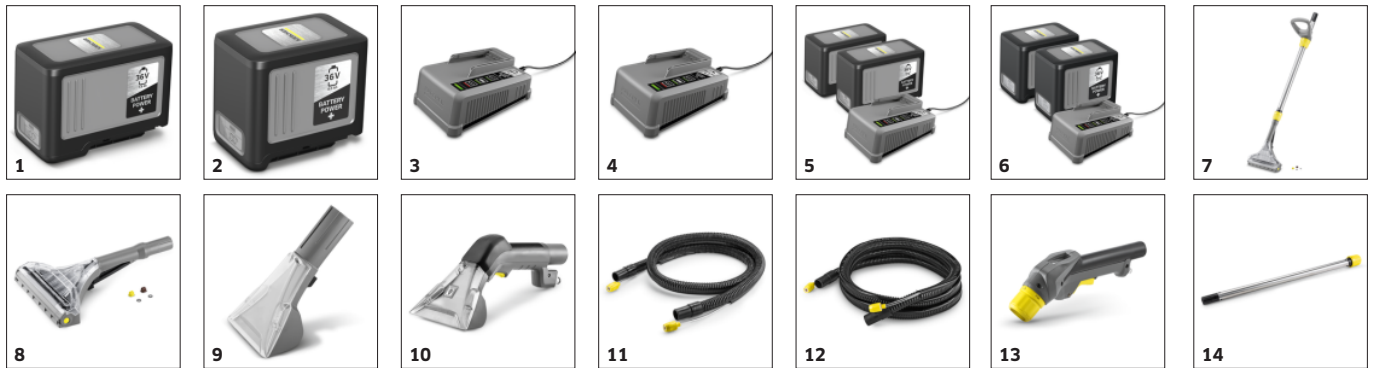

ZUBEHÖR VON PUZZI 9/1 BP PACK ADV 1.101-703.0

		Bestell-Nr.	Beschreibung	
AKKUS				
Battery Power+ 36/75	1	2.445-043.0	Eine Kapazität von 7,5 Ah garantiert lange Laufzeiten des Battery Power+ 36-Volt-Lithium-Ionen-Akkus. Sehr leistungsstark, mit Real Time Technology via LCD-Display und Schutz vor Überstrom.	■
Battery Power+ 36/60	2	2.042-022.0	Extrem leistungsstarker Battery Power+ 36-Volt-Lithium-Ionen-Akku mit 6,0 Ah Kapazität für eine lange Laufzeit. Mit innovativer Real Time Technology via LC-Display und Spannungsüberwachung.	□
LADEGERÄTE				
Schnellladegerät Battery Power+ 36/60	3	2.445-045.0	Mit max. 6 A Ladestrom alle 36 V Kärcher Battery Power- und Kärcher Battery Power+-Lithium-Akkus laden: Schnellladegerät mit LED-Betriebszustandsanzeige. Einfache Wandmontage.	■
Universalladegerät Battery Power+ 18-36	4	2.445-054.0	Universalladegerät Battery Power+ mit LED-Betriebszustandsanzeige zum Laden aller 18 und 36 V Kärcher Battery Power- und Kärcher Battery Power+-Lithium-Akkus. Geeignet zur Wandmontage.	□
STARTERKIT				
Starter Kit Battery Power+ 36/75	5	2.445-070.0	Starterkit Battery Power+ 36/75 mit 2 36-V/7,5-Ah-Akkus und 36-Volt-Schnellladegerät für unsere 36 V Kärcher Battery Power- und Kärcher Battery Power+-Akkuplattformgeräte.	□
Starter Kit Battery Power+ 36/60	6	2.445-071.0	Starterkit Kärcher Battery Power+ 36/60 für alle Geräte der Kärcher 36 V Battery Power+-Akkuplattform. Lieferumfang: 2 36-V/6,0-Ah-Akkus und das zugehörige 36-Volt-Schnellladegerät.	□
WASCHSAUGER				
Bodendüsen				
Teppichbodenreinigungs-Set mit Bodendüse 240 mm für PuZZi	7	4.130-007.0	Komfortables Teppichbodenreinigungsset für PuZZi-Waschsauger von Kärcher. Das Set besteht aus einer flexiblen Bodendüse (240 mm), einem Sprüh-/Saugrohr sowie einem D-Handgriff.	■
Flexible Bodendüse 240 mm PuZZi	8	4.130-008.0	Bodendüse mit flexiblem Saugbalken und transparentem Sichtfeld zur optimalen Reinigung von Teppichböden mit dem PuZZi-Waschsauger von Kärcher. Breite: 240 mm.	□
Handdüsen				
Polsterdüse zum einstecken in Handgriff für PuZZi	9	4.130-001.0	Kompakte, 110 mm breite Polsterdüse zum Einstecken in den Standardhandgriff 4.130-000.0 aus der PuZZi-Reihe.	■
Polsterdüse kurz mit integriertem Handgriff für PuZZi	10	4.130-063.0	Ideal in engen Bereichen: sehr kurze und ergonomische Polsterdüse mit integriertem Handgriff in DN 32 aus Kunststoff zur fasertiefen Reinigung mit dem PuZZi Waschsauger von Kärcher.	□
Sprüh-/Saugschläuche				
Sprüh-/Saugschlauch 2,5 m PuZZi	11	6.394-826.0	Sprüh-/Saugschlauch mit 2,5 m Länge. Geeignet für PuZZi-Waschsauger von Kärcher.	■
Sprüh-/Saugschlauch 4,0 m PuZZi	12	6.394-375.0	Sprüh-/Saugschlauch mit 32 mm Durchmesser und 4 m Länge. Geeignet für PuZZi-Waschsauger von Kärcher.	□
Sonstiges				
Sprüh-/Saugpistole PuZZi DN32	13	4.130-000.0	Praktische Sprüh-/Saugpistole mit Nennweite DN 32 zur Reinigung von Polstern, textilen Flächen und Teppichen mit Polster-, Fugen- oder Bodendüsen der PuZZi-Waschsauger von Kärcher.	■
Sprüh-/Saugrohr PuZZi, Länge 0,775 m	14	4.025-004.0	Sprüh-/Saugrohr mit 775 mm Länge für PuZZi-Waschsauger von Kärcher. Das Rohr eignet sich auch ideal zur Verlängerung des bestehenden Sprüh-/Saugrohrs.	□