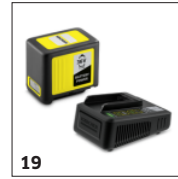

ZUBEHÖR VON PUZZI 9/1 BP PACK ADV 1.101-703.0

		Bestell-Nr.	Beschreibung	
WASCHSAUGER				
Sonstiges				
Fugendüse	15	4.130-010.0	Fugendüse für Sprühextraktionsgeräte.	☐
Steinteppichdüsen				
Steinteppich-/ Hartflächendüse	16	4.130-117.0	Teilbar, mit Schnellkunststoffkupplung, Nassbodendüse (Metall) mit Sprühdüseneinsatz.	☐
AKKUS				
Battery Power 36/50	17	2.445-031.0	36 V / 5,0 Ah Battery Power-Wechselakku mit innovativer Real Time Technology inkl. LCD-Display zur Anzeige des Akkuzustands. Geeignet für alle Geräte der 36 V Kärcher Akkuplattform.	☐
LADEGERÄTE				
Schnellladegerät Battery Power 36 V	18	2.445-033.0	Mit dem Schnellladegerät lässt sich der 36 V / 2,5 Ah Wechselakku in nur 48 Minuten zu 80 % aufladen. Auch für alle weiteren Akkus der 36 V Kärcher Akkuplattform geeignet.	☐
STARTERKIT AKKU UND LADEGERÄT				
Starter Kit Battery Power 36/50	19	2.445-065.0	Starter Kit Battery Power 36/50 inkl. 36 V / 5,0 Ah Battery Power-Wechselakku und 36-V-Schnellladegerät. Geeignet für den Einsatz in allen Geräten der 36 V Kärcher Akkuplattform.	☐

■ Im Lieferumfang enthalten. □ Mögliches Zubehör.