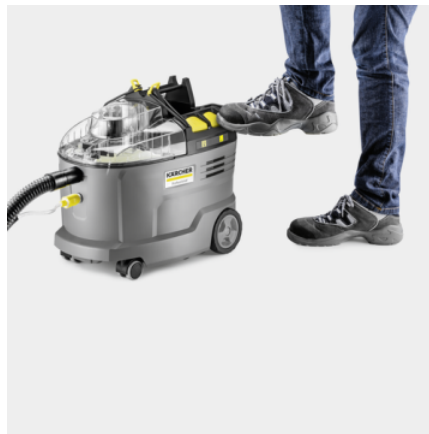

Langlebiges, robustes Gerätedesign

- Lange Lebensdauer sorgt für hohe Wirtschaftlichkeit.
- Robuste und unempfindliche Membranpumpe.
- Zwei große Taster zur komfortablen Bedienung per Hand oder Fuß.