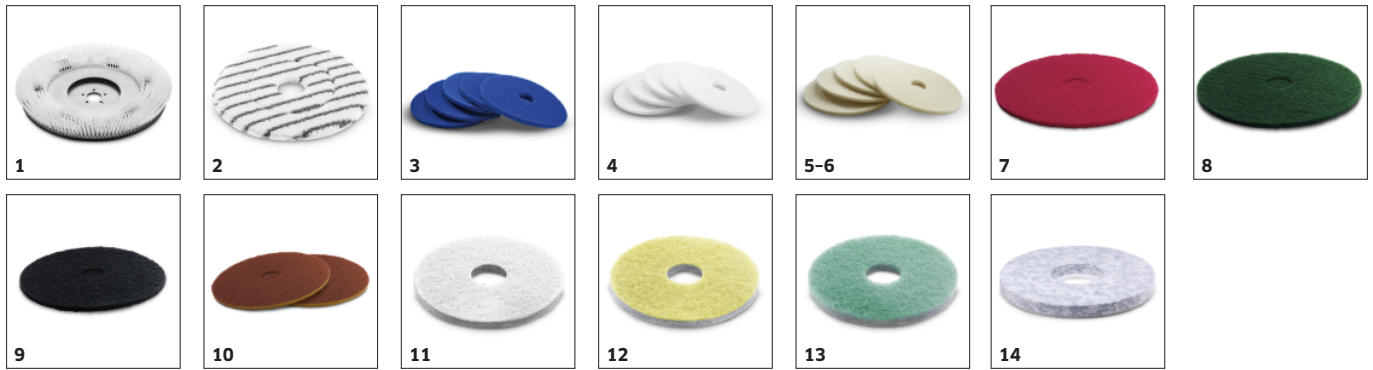

ZUBEHÖR VON BDS 43/ORBITAL C SPRAY

1.291-253.0

	Bestell-Nr.	Beschreibung	
SCHEIBENBÜRSTEN			
Scheibenbürste Orbital	1 6.370-268.0	Standard-Scheibenbürste zur regelmäßigen Unterhaltsreinigung.	☐
SCHEIBENPADS / PADTREIBTELLER			
Mikrofaserpads			
Mikrofaserpad, weiß, 430 mm	2 6.371-346.0	Mikrofaser-Scheibenpad zur zuverlässigen und schonenden Entfernung von Grauschleier. Besonders für Feinsteinzeugfliesen geeignet.	☐
Pads			
Pad, weich, blau, 432 mm	3 6.369-471.0	5 Pads, weich, blau, 432 mm Durchmesser. Zur Reinigung aller Böden.	☐
Pad, sehr weich, weiß, 432 mm	4 6.369-469.0	Weiches, schleifmittelfreies Pad zum Polieren für höchsten Glanz.	☐
Pad, weich, natur, 432 mm	5 6.371-149.0	Das weiche, beige Naturhaar-Scheibenpad ist ideal zur Reinigung und zum Hochglanzpolieren geeignet.	☐
Pad, weich, beige, 432 mm	6 6.371-081.0	Beigefarbenes Pad zum Ultra-Highspeed-Polieren und Cleanern.	☐
Pad, mittelweich, rot, 432 mm	7 6.369-470.0	Rotes, Standard-Scheibenpad zur regelmäßigen Unterhaltsreinigung.	☐
Pad, mittelhart, grün, 432 mm	8 6.369-472.0	Grünes, abrasives Walzenpad zur Grundreinigung sowie zur Entfernung stark haftender Verschmutzungen.	☐
Pad, hart, schwarz, 432 mm	9 6.369-473.0	Schwarzes, sehr abrasives Scheibenpad zur Grundreinigung unempfindlicher Bodenbeläge mit besonders stark haftenden Verschmutzungen.	☐
Pad, hart, braun, 432 mm	10 6.371-344.0	Sehr abrasives Scheibenpad zur chemielosen Pflegefilmsanierung und Entschichtung.	☐
Diamantpads			
Diamantpad, grob, weiß, 432 mm	11 6.371-256.0	Weißes, grobes Diamant-Scheibenpad für Hartbodenbeläge. Entfernt kleine Kratzer und schafft eine saubere, gleichmäßig matte Grundlage zur Weiterbehandlung mit gelbem Diamant-Scheibenpad.	☐
Diamantpad, mittel, gelb, 432 mm	12 6.371-257.0	Gelbes Diamant-Scheibenpad zur Aufbereitung und Pflege von Hartbodenbelägen. Für eine seidenmatte Oberfläche, die mit dem grünen Diamant-Scheibenpad weiter poliert werden kann.	☐
Diamantpad, fein, grün, 432 mm	13 6.371-238.0	Grünes, feines Diamant-Scheibenpad zum Polieren polierfähiger Bodenbeläge. Ermöglicht hochglänzende Oberflächen und ist darüber hinaus zur Kristallisation einsetzbar.	☐
Melaminpads			
Melaminpad, 430 mm Orbital	14 6.371-345.0	Weißes Scheibenpad aus Melamin zur Zwischen- und Grundreinigung mikroporöser Oberflächen wie auf Feinsteinzeug und anderen Hartbödenbelägen. Auch zur Grauschleierentfernung einsetzbar.	☐

■ Im Lieferumfang enthalten. □ Mögliches Zubehör.