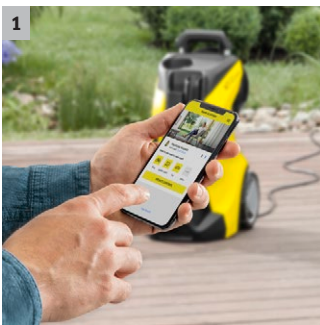

K 5 Premium Smart Control

K 5 Premium Smart Control: Hochdruckreiniger mit Bluetooth, Anwendungsberater-App, Boost Mode für extra Power, G 180 Q Smart Control-Pistole, 3-in-1-Multi Jet-Strahlrohr, Schlauchtrommel.

1 Bluetoothverbindung zur Home & Garden App

- Die Kärcher Home & Garden App macht Sie zum Reinigungsexperten.
- Nutzen Sie unser großes Kärcher Wissen für das perfekte Reinigungsergebnis.

2 Boost Mode für extra Power gegen den Schmutz

- Pistole mit LCD-Display und Tasten zur Druck- oder Reinigungsmitteldosierung.
- Das drehbare 3-in-1 Multijet beinhaltet drei verschiedene Düsen für den einfachen Wechsel.

4 Schlauchtrommel für komfortable Handhabung

- Der Hochdruckschlauch ist optimal geschützt und platzsparend verstaut.
- Bequemes Arbeiten: Jederzeit griffbereiter Schlauch durch leichtes Auf- und Abrollen.

K 5 Premium Smart Control

- Smart Control-Pistole mit +/- -Tasten und LCD-Display zur Drucksteuerung und Reinigungsmitteldosierung
- Höchste Standfestigkeit durch tiefen Schwerpunkt, Schlauchführung und verlängerten Standfuß
- Besonders leistungsfähiger wassergekühlter Motor.