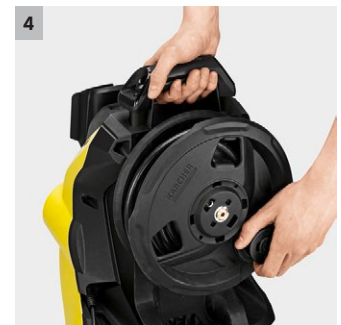

K 5 Premium Smart Control

K 5 Premium Smart Control: Hochdruckreiniger mit Bluetooth, Anwendungsberater-App, Boost Mode für extra Power, G 180 Q Smart Control-Pistole, 3-in-1-Multi Jet-Strahlrohr, Schlauchtrommel.

- Mit extra Power steigert der Boost Mode die Reinigungseffizienz und spart Zeit.
- Ermöglicht eine kraftvolle Spot-Reinigung bei hartnäckigen Verschmutzungen.

3 Smart Control-Pistole und 3-in-1-Multi Jet-Strahlrohr

- Pistole mit LCD-Display und Tasten zur Druck- oder Reinigungsmitteldosierung.
- Das drehbare 3-in-1 Multijet beinhaltet drei verschiedene Düsen für den einfachen Wechsel.

4 Schlauchtrommel für komfortable Handhabung

- Der Hochdruckschlauch ist optimal geschützt und platzsparend verstaut.
- Bequemes Arbeiten: Jederzeit griffbereiter Schlauch durch leichtes Auf- und Abrollen.

K 5 Premium Smart Control

- Smart Control-Pistole mit +/- -Tasten und LCD-Display zur Drucksteuerung und Reinigungsmitteldosierung
- Höchste Standfestigkeit durch tiefen Schwerpunkt, Schlauchführung und verlängerten Standfuß
- Besonders leistungsfähiger wassergekühlter Motor.