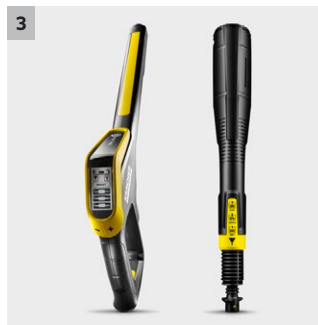

K 5 Premium Smart Control

K 5 Premium Smart Control: Hochdruckreiniger mit Bluetooth, Anwendungsberater-App, Boost Mode für extra Power, G 180 Q Smart Control-Pistole, 3-in-1-Multi Jet-Strahlrohr, Schlauchtrommel.

- Mit extra Power steigert der Boost Mode die Reinigungseffizienz und spart Zeit.
- Ermöglicht eine kraftvolle Spot-Reinigung bei hartnäckigen Verschmutzungen.

3 Smart Control-Pistole und 3-in-1-Multi Jet-Strahlrohr

- Pistole mit LCD-Display und Tasten zur Druck- oder Reinigungsmitteldosierung.
- Das drehbare 3-in-1 Multijet beinhaltet drei verschiedene Düsen für den einfachen Wechsel.

4 Schlauchtrommel für komfortable Handhabung

- Der Hochdruckschlauch ist optimal geschützt und platzsparend verstaut.
- Bequemes Arbeiten: Jederzeit griffbereiter Schlauch durch leichtes Auf- und Abrollen.

K 5 Premium Smart Control

- Smart Control-Pistole mit +/- -Tasten und LCD-Display zur Drucksteuerung und Reinigungsmitteldosierung
- Höchste Standfestigkeit durch tiefen Schwerpunkt, Schlauchführung und verlängerten Standfuß
- Besonders leistungsfähiger wassergekühlter Motor.