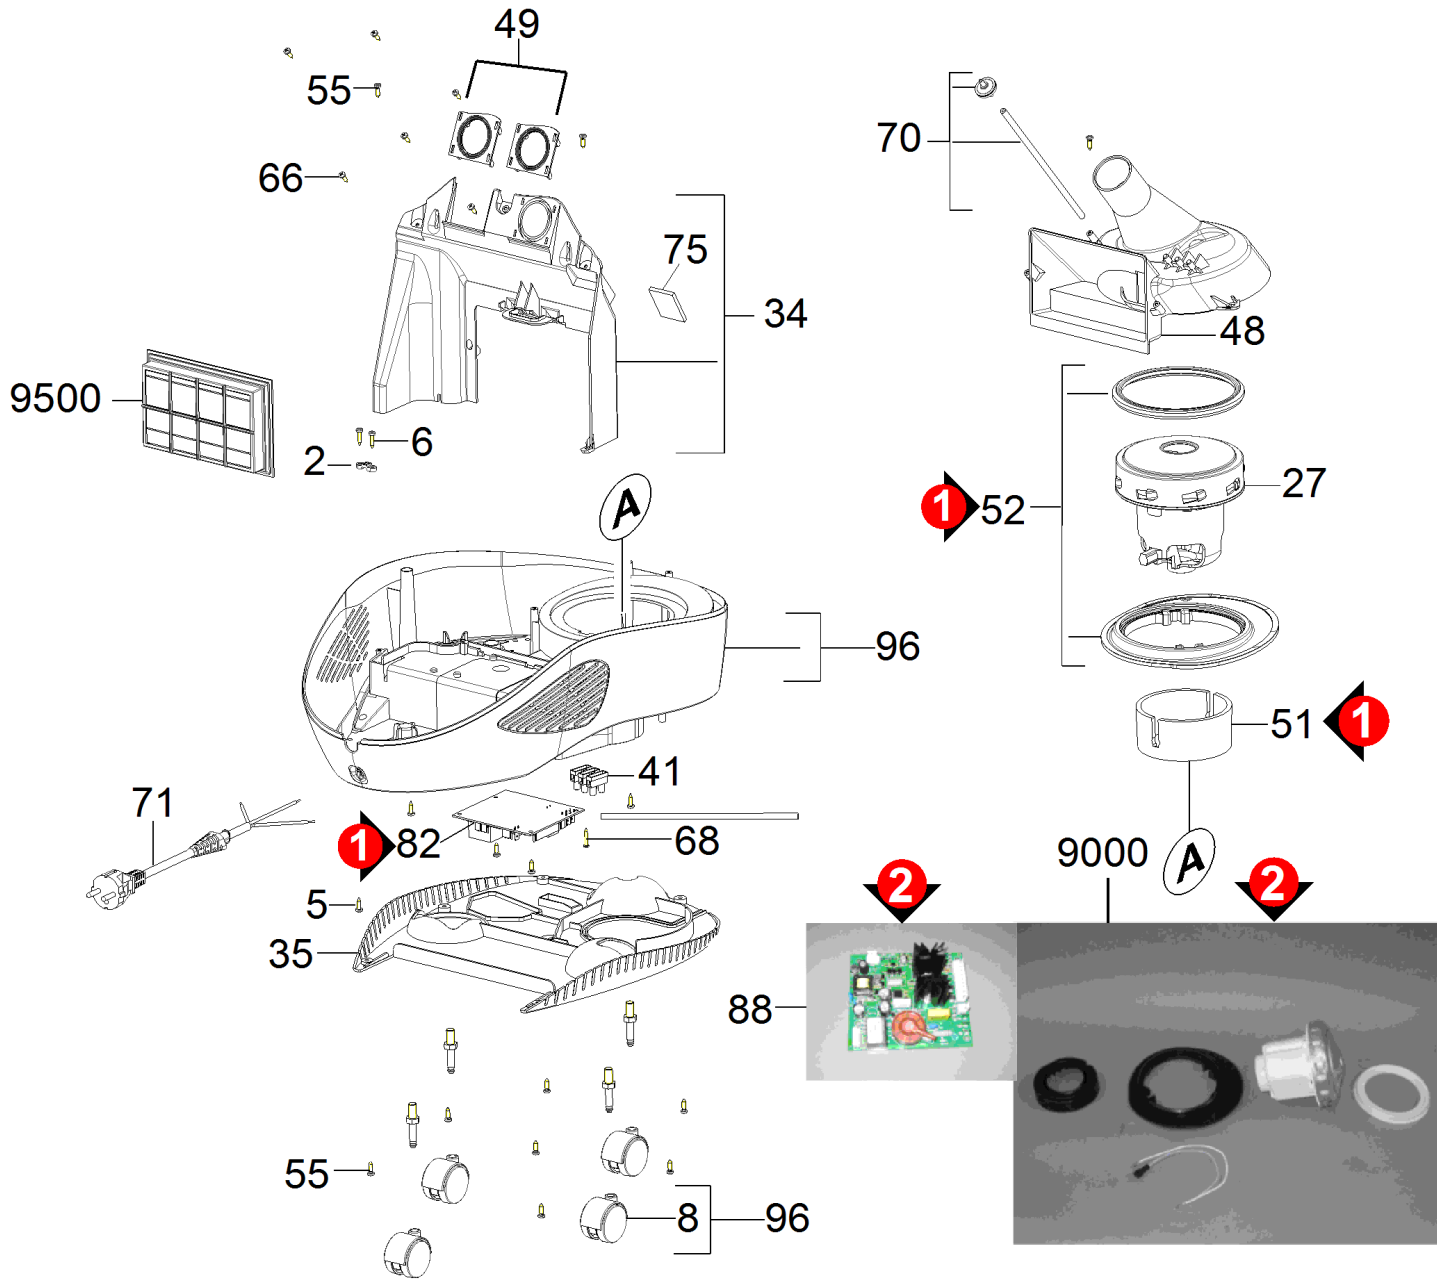

POS	Artikelnr.	Beschreibung	Anzahl	Einheit
0		Kurz-Ersatzteilliste	1.000	ST
0	5.972-971.0	ETL SV 7 *EU	1.000	ST

Kurz-Ersatzteilliste

POS	Artikelnr.	Beschreibung	Anzahl	Einheit
1	6.402-024.0	Filter Schaum Ersatz SV	1.000	ST
2	6.402-029.0	Filtereinsatz Ersatz SV	1.000	ST
3	2.860-229.0	Filter /Hepa SV	1.000	ST
4	6.402-131.0	Dampfschlauch kpl. Ersatz SV 7	1.000	ST
5	6.290-852.0	RM FOAMSTOP neutral,125ml*DE,FR,IT,EN,NL	1.000	ST
6	6.402-048.0	Tasche Zubehoer SV	1.000	ST
7	6.402-043.0	Buerste Rohrreinigung Ersatz SV	1.000	ST
8	6.402-093.0	Gehaeuse Handduese SV 7	1.000	ST
9	6.402-137.0	Gummilippe Handduese Ersatz 220mm, SV 7	1.000	ST
10	6.402-136.0	Gummilippe Handduese Ersatz 150mm, SV 7	1.000	ST
11	6.402-135.0	Buerstenaufsatz Handduese Ersatz SV 7	1.000	ST
12	6.370-990.0	Tuchset	1.000	ST
13	6.402-164.0	Staubpinsel Ersatz SV 7	1.000	ST
14	6.402-134.0	Polsterduese gross Ersatz SV 7	1.000	ST
15	6.900-385.0	Fugenduese DN35	1.000	ST
16	2.860-231.0	Set Buersten SV	1.000	ST
17	6.402-133.0	Verlaengerung Punktstrahlduese Ersatz SV	1.000	ST
18	6.402-132.0	Punktstrahlduese SV 7	1.000	ST
19	6.402-140.0	Leiste Teppich Ersatz SV 7	1.000	ST
20	6.402-139.0	Gummilippen Bodenduese Ersatz SV 7	1.000	ST
21	6.402-138.0	Buerstenaufsatz Bodenduese Ersatz SV 7	1.000	ST
22	6.402-092.0	Bodenduese Ersatz SV 7	1.000	ST
23	6.402-129.0	Halterung Rohr Ersatz SV 7	1.000	ST
24	6.402-130.0	Saugrohr SV 7	2.000	ST