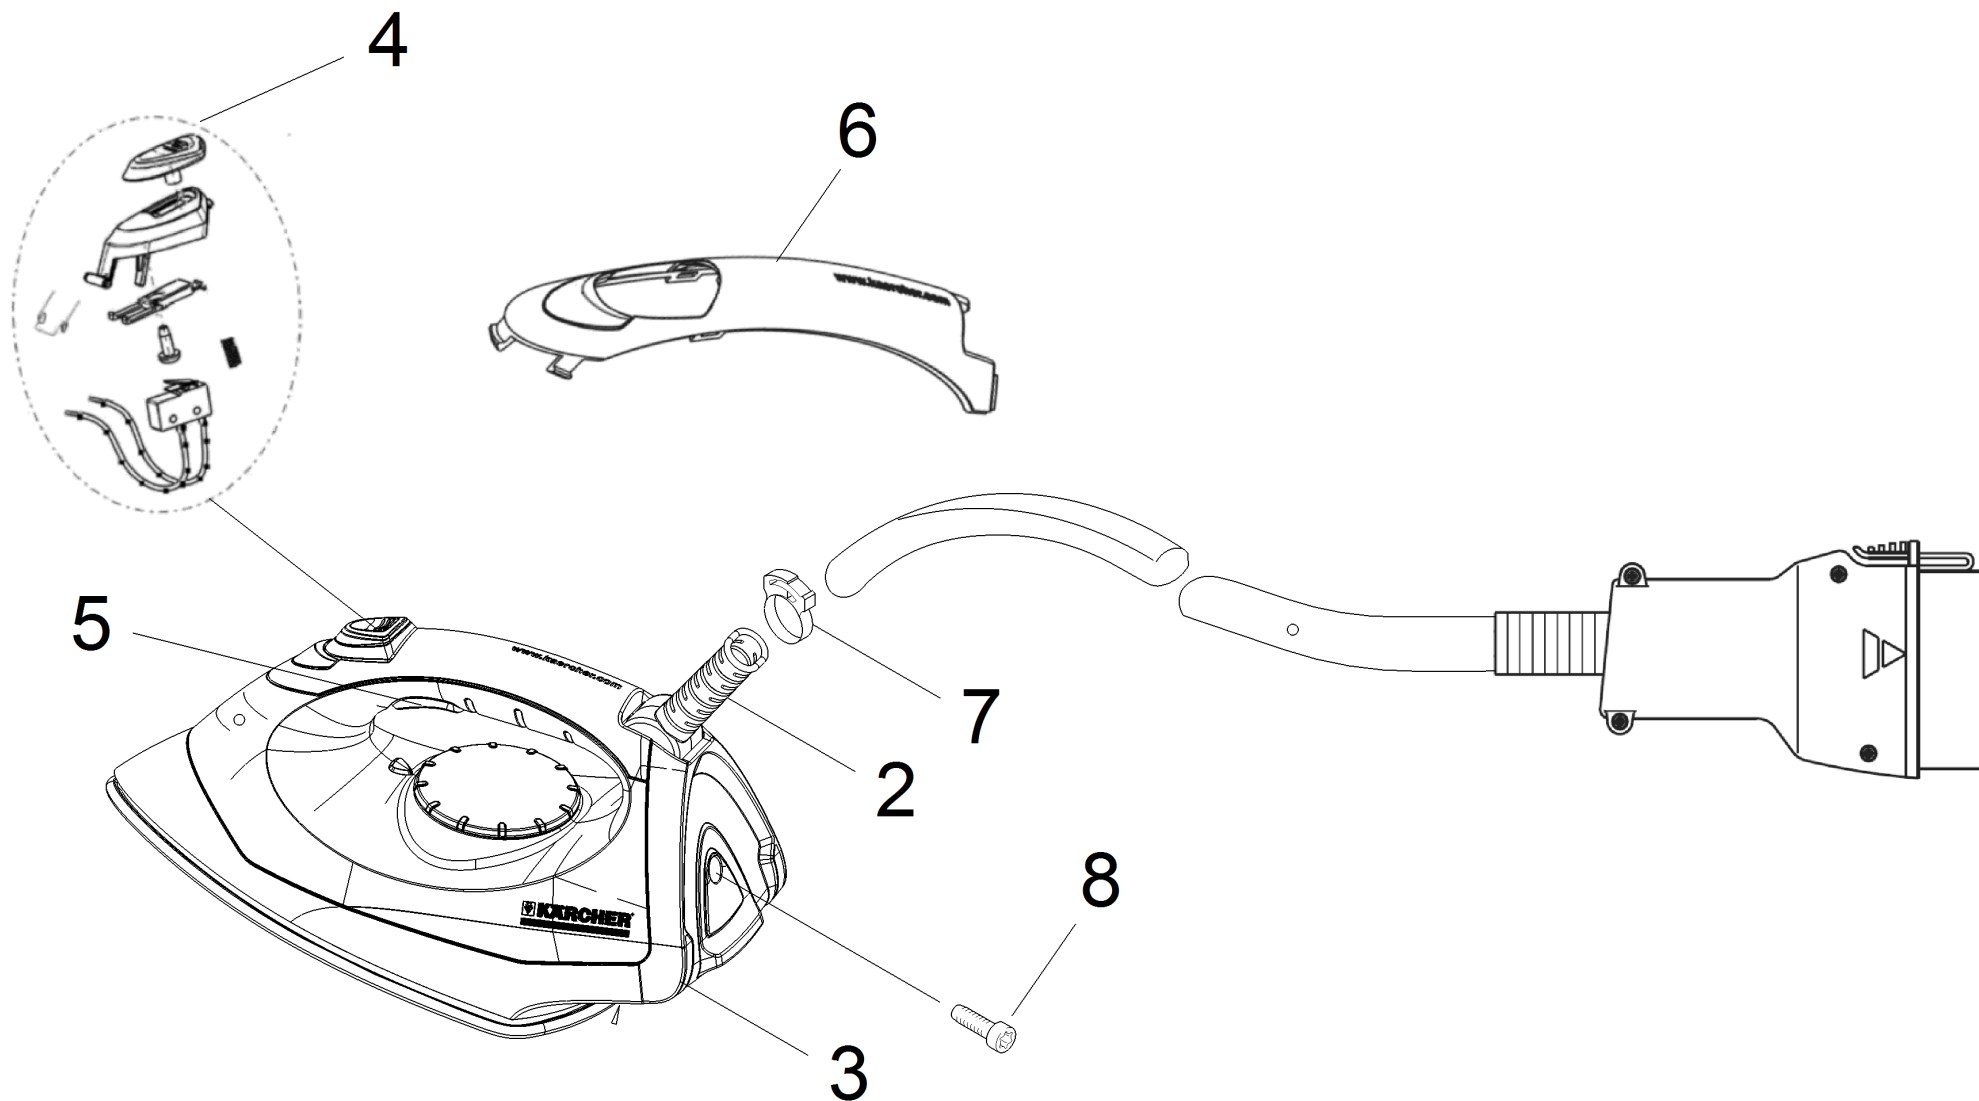

9501 Buegeleisen I 6006 - SV 7 (4.862-005.0)

POS	Artikelnr.	Beschreibung	Anzahl	Einheit
2	5.862-023.0	Knickschutz I 6006 bk	1.000	ST
3	6.862-000.0	Rueckwand Buegeleisen Ersatz I 6006	1.000	ST
4	4.862-006.0	Set Taster Buegeleisen I 6006	1.000	ST
5	5.862-031.0	Taster unten I 6006 bk	1.000	ST
6	4.512-113.0	Abdeckung Griff Ersatz yw	1.000	ST
7	6.389-993.0	Schlauchschelle 7,5 - 9,0	1.000	ST
8	7.303-092.0	Schraube 3x12 -10.9-R2R (K-In6Rd)	1.000	ST