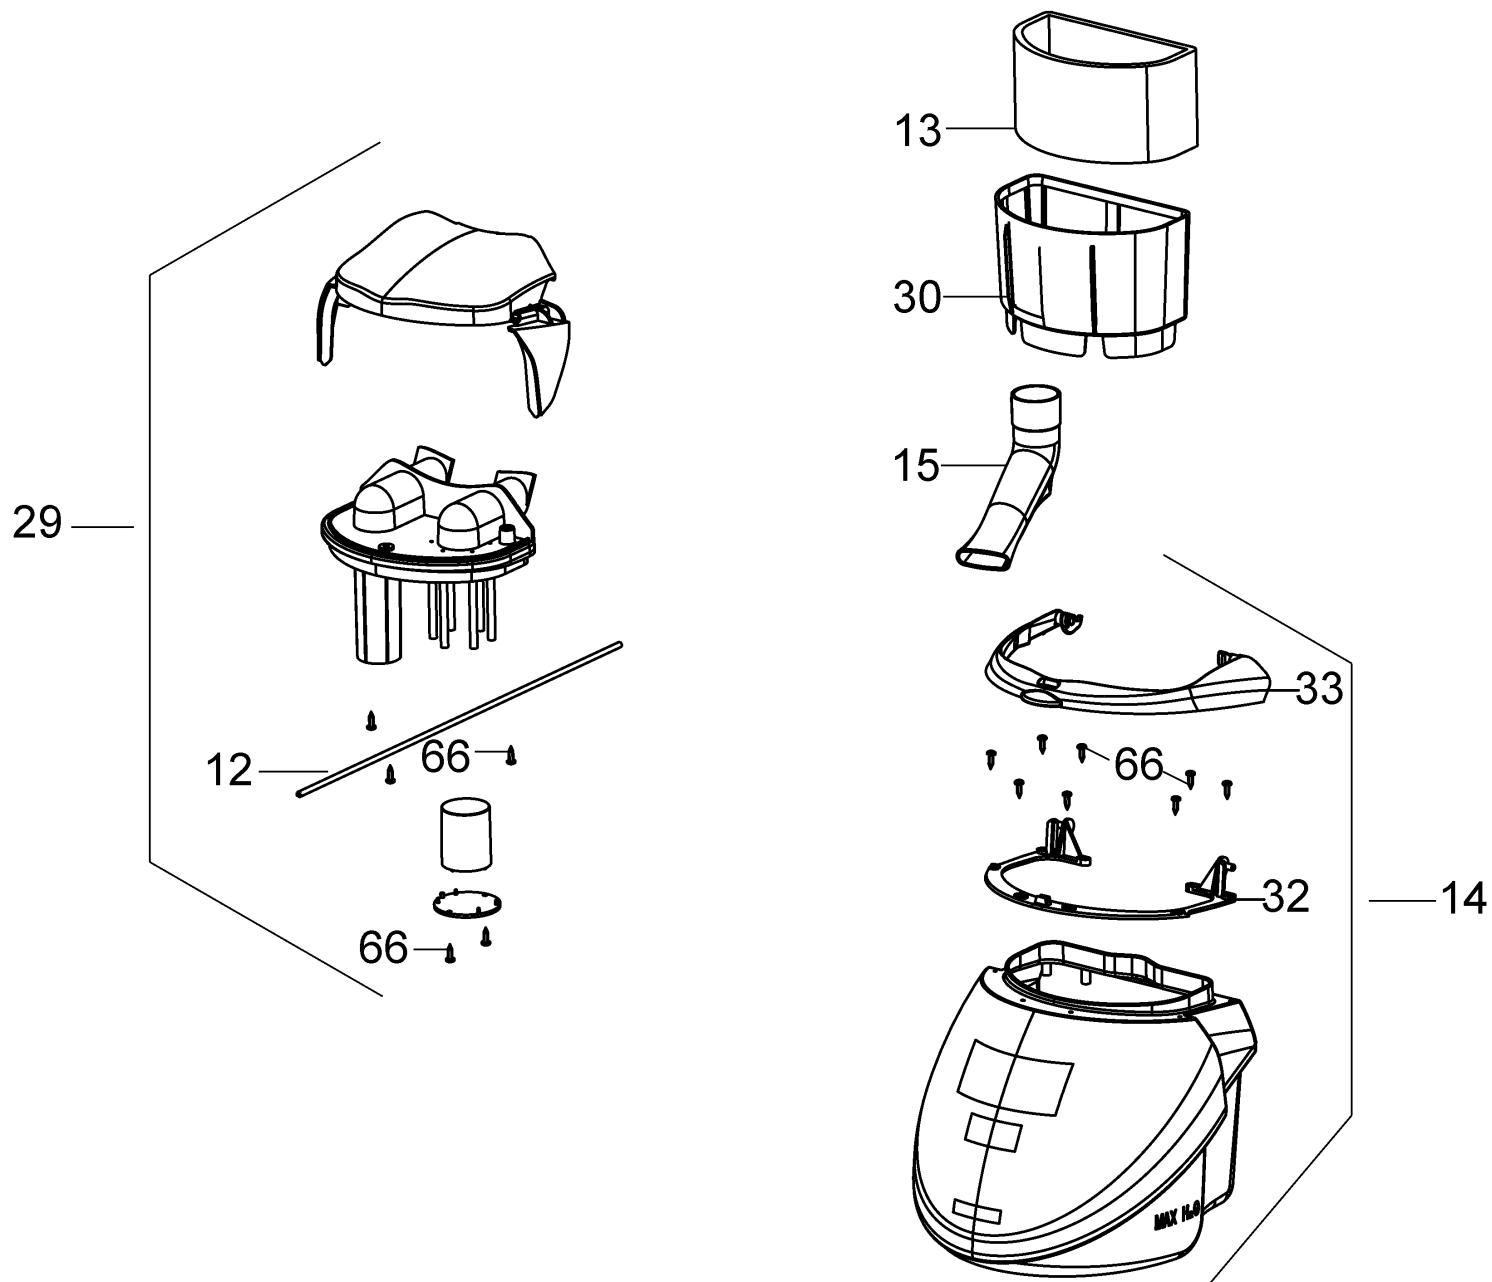

POS	Artikelnr.	Beschreibung	Anzahl	Einheit
0		Kurz-Ersatzteilliste	1.000	ST
0	5.972-971.0	ETL SV 7 *EU	1.000	ST

Kurz-Ersatzteilliste

POS	Artikelnr.	Beschreibung	Anzahl	Einheit
1	6.402-024.0	Filter Schaum Ersatz SV	1.000	ST
2	6.402-029.0	Filtereinsatz Ersatz SV	1.000	ST
3	2.860-229.0	Filter /Hepa SV	1.000	ST
4	6.402-131.0	Dampfschlauch kpl. Ersatz SV 7	1.000	ST
5	6.290-852.0	RM FOAMSTOP neutral,125ml*DE,FR,IT,EN,NL	1.000	ST
6	6.402-048.0	Tasche Zubehoer SV	1.000	ST
7	6.402-043.0	Buerste Rohrreinigung Ersatz SV	1.000	ST
8	6.402-093.0	Gehaeuse Handduese SV 7	1.000	ST
9	6.402-137.0	Gummilippe Handduese Ersatz 220mm, SV 7	1.000	ST
10	6.402-136.0	Gummilippe Handduese Ersatz 150mm, SV 7	1.000	ST
11	6.402-135.0	Buerstenaufsatz Handduese Ersatz SV 7	1.000	ST
12	6.370-990.0	Tuchset	1.000	ST
13	6.402-164.0	Staubpinsel Ersatz SV 7	1.000	ST
14	6.402-134.0	Polsterduese gross Ersatz SV 7	1.000	ST
15	6.900-385.0	Fugenduese DN35	1.000	ST
16	2.860-231.0	Set Buersten SV	1.000	ST
17	6.402-133.0	Verlaengerung Punktstrahlduese Ersatz SV	1.000	ST
18	6.402-132.0	Punktstrahlduese SV 7	1.000	ST
19	6.402-140.0	Leiste Teppich Ersatz SV 7	1.000	ST
20	6.402-139.0	Gummilippen Bodenduese Ersatz SV 7	1.000	ST
21	6.402-138.0	Buerstenaufsatz Bodenduese Ersatz SV 7	1.000	ST
22	6.402-092.0	Bodenduese Ersatz SV 7	1.000	ST
23	6.402-129.0	Halterung Rohr Ersatz SV 7	1.000	ST
24	6.402-130.0	Saugrohr SV 7	2.000	ST