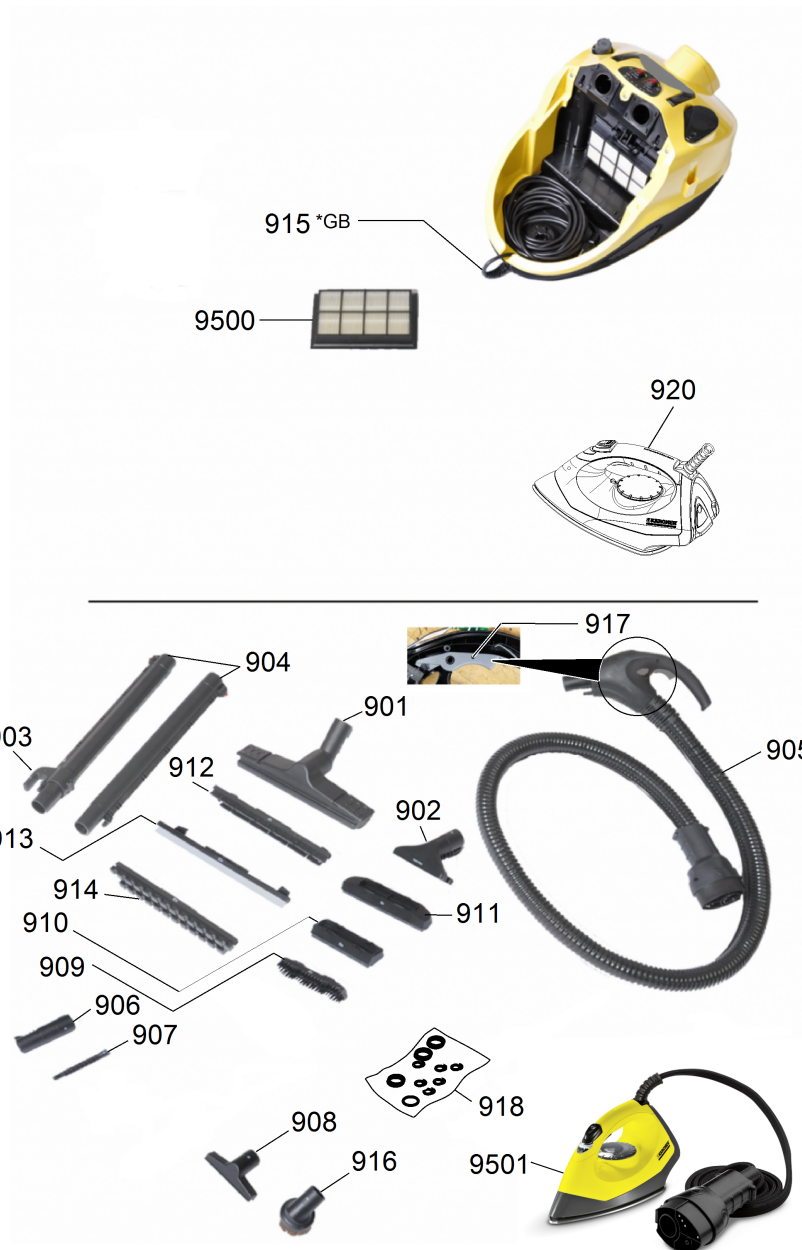

ETL SV 7 *EU (5.972-971.0)

POS	Artikelnr.	Beschreibung	Anzahl	Einheit	Werknummer ab	Werknummer bis	Fußnotentext
1	6.402-119.0	Fixierung Kessel Ersatz SV 7	1.000	ST			
2	6.402-148.0	Zugentlastung SV	1.000	ST			
3	6.402-149.0	Schlauch EPDM 11x8x240, SV 7	1.000	ST			
4	6.402-150.0	Verbindungsrohr kpl. Ersatz SV 7	1.000	ST			
5	6.402-151.0	Schraube 3,5x13 Torx, SV 7	1.000	ST			
6	6.402-152.0	Schraube 3,5x16 Torx, SV 7	1.000	ST			
8	6.402-145.0	Lenkrolle SV 7	1.000	ST			
10	6.402-100.0	Sonde kpl. Ersatz SV 7	1.000	ST			
12	6.402-128.0	Schlauch Dichtung Ersatz 4,5x2,5, SV 7	1.000	ST			
13	6.402-024.0	Filter Schaum Ersatz SV	1.000	ST			
14	6.402-118.0	Wasserbehälter kpl. Ersatz SV 7	1.000	ST			
15	6.402-091.0	Krümmer Ersatz SV	1.000	ST			
16	6.402-103.0	Pumpenset Ersatz SV 7	1.000	ST			
19	6.402-163.0	Klemmschelle 12,2, SV 7	1.000	ST			
20	6.402-144.0	Tank SV 7	1.000	ST			
24	6.402-046.0	Regler Ersatz SV	1.000	ST			
27	6.402-011.0	Turbine Ersatz Ametek SV 1802/1902	1.000	ST		30628	VERSION 1
29	6.402-117.0	Set Schwimmer Ersatz SV 7	1.000	ST			
30	6.402-029.0	Filtereinsatz Ersatz SV	1.000	ST			
32	6.402-061.0	Halter Griff Ersatz SV	1.000	ST			
33	6.402-143.0	Griff Behälter Ersatz SV 7	1.000	ST			
34	6.402-116.0	Konsole kpl. Ersatz SV 7	1.000	ST			
35	6.402-146.0	Abdeckung schwarz Ersatz SV 7	1.000	ST			
37	6.402-106.0	Elektronik kpl. Ersatz SV 7	1.000	ST			
38	6.402-109.0	Klappe Steckdose Ersatz SV 7	1.000	ST			
40	6.402-124.0	Scheibe 4,3x9 SV7	1.000	ST			
41	6.402-147.0	Klemmleiste 3-polig Ersatz SV 7	1.000	ST			
42	6.402-101.0	Thermostat kpl. Ersatz SV 7	1.000	ST			