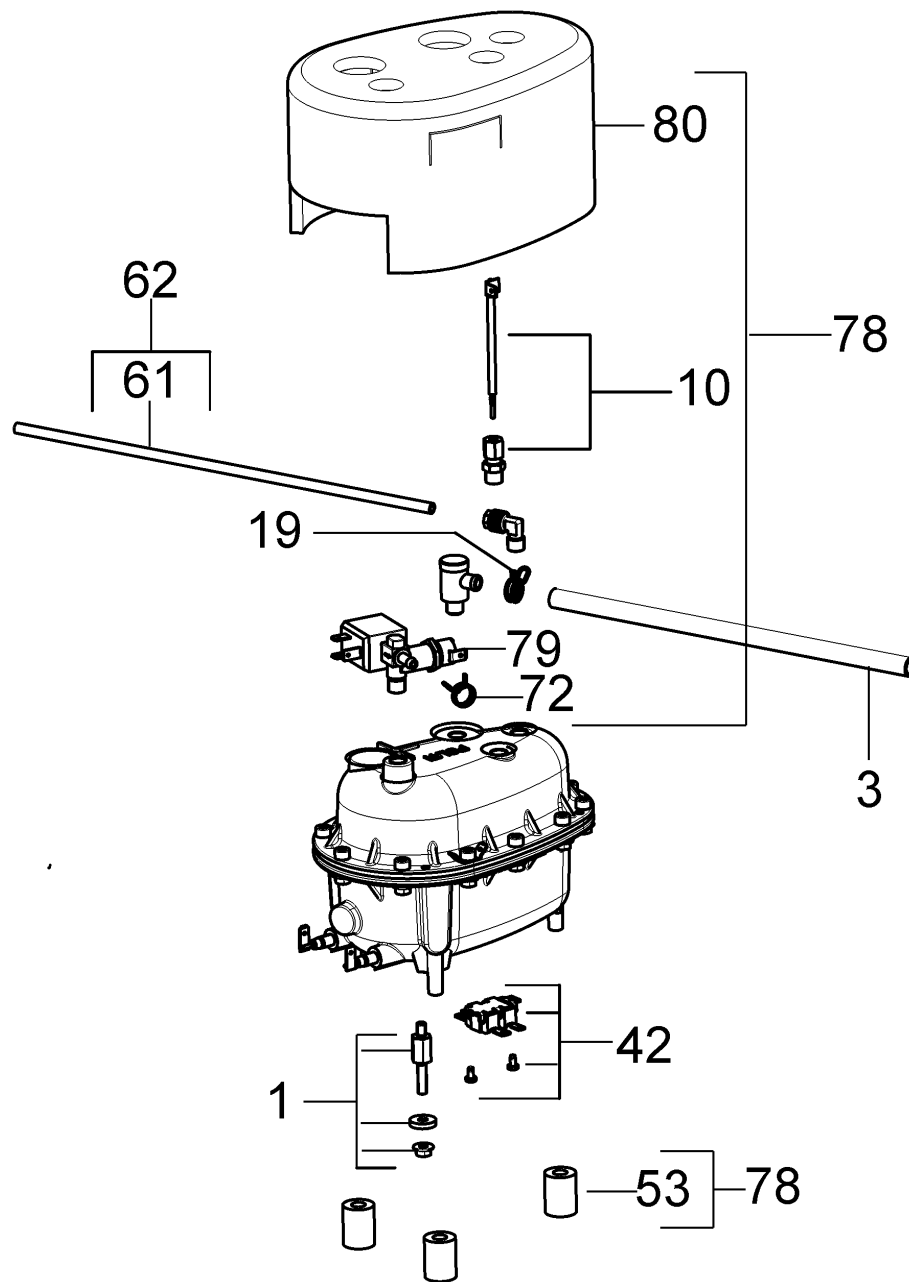

ETL SV 7 *EU (5.972-971.0)

POS	Artikelnr.	Beschreibung	Anzahl	Einheit	Werknummer ab	Werknummer bis	Fußnotentext
1	6.402-119.0	Fixierung Kessel Ersatz SV 7	1.000	ST			
2	6.402-148.0	Zugentlastung SV	1.000	ST			
3	6.402-149.0	Schlauch EPDM 11x8x240, SV 7	1.000	ST			
4	6.402-150.0	Verbindungsrohr kpl. Ersatz SV 7	1.000	ST			
5	6.402-151.0	Schraube 3,5x13 Torx, SV 7	1.000	ST			
6	6.402-152.0	Schraube 3,5x16 Torx, SV 7	1.000	ST			
8	6.402-145.0	Lenkrolle SV 7	1.000	ST			
10	6.402-100.0	Sonde kpl. Ersatz SV 7	1.000	ST			
12	6.402-128.0	Schlauch Dichtung Ersatz 4,5x2,5, SV 7	1.000	ST			
13	6.402-024.0	Filter Schaum Ersatz SV	1.000	ST			
14	6.402-118.0	Wasserbehälter kpl. Ersatz SV 7	1.000	ST			
15	6.402-091.0	Krümmer Ersatz SV	1.000	ST			
16	6.402-103.0	Pumpenset Ersatz SV 7	1.000	ST			
19	6.402-163.0	Klemmschelle 12,2, SV 7	1.000	ST			
20	6.402-144.0	Tank SV 7	1.000	ST			
24	6.402-046.0	Regler Ersatz SV	1.000	ST			
27	6.402-011.0	Turbine Ersatz Ametek SV 1802/1902	1.000	ST		30628	VERSION 1
29	6.402-117.0	Set Schwimmer Ersatz SV 7	1.000	ST			
30	6.402-029.0	Filtereinsatz Ersatz SV	1.000	ST			
32	6.402-061.0	Halter Griff Ersatz SV	1.000	ST			
33	6.402-143.0	Griff Behälter Ersatz SV 7	1.000	ST			
34	6.402-116.0	Konsole kpl. Ersatz SV 7	1.000	ST			
35	6.402-146.0	Abdeckung schwarz Ersatz SV 7	1.000	ST			
37	6.402-106.0	Elektronik kpl. Ersatz SV 7	1.000	ST			
38	6.402-109.0	Klappe Steckdose Ersatz SV 7	1.000	ST			
40	6.402-124.0	Scheibe 4,3x9 SV7	1.000	ST			
41	6.402-147.0	Klemmleiste 3-polig Ersatz SV 7	1.000	ST			
42	6.402-101.0	Thermostat kpl. Ersatz SV 7	1.000	ST			