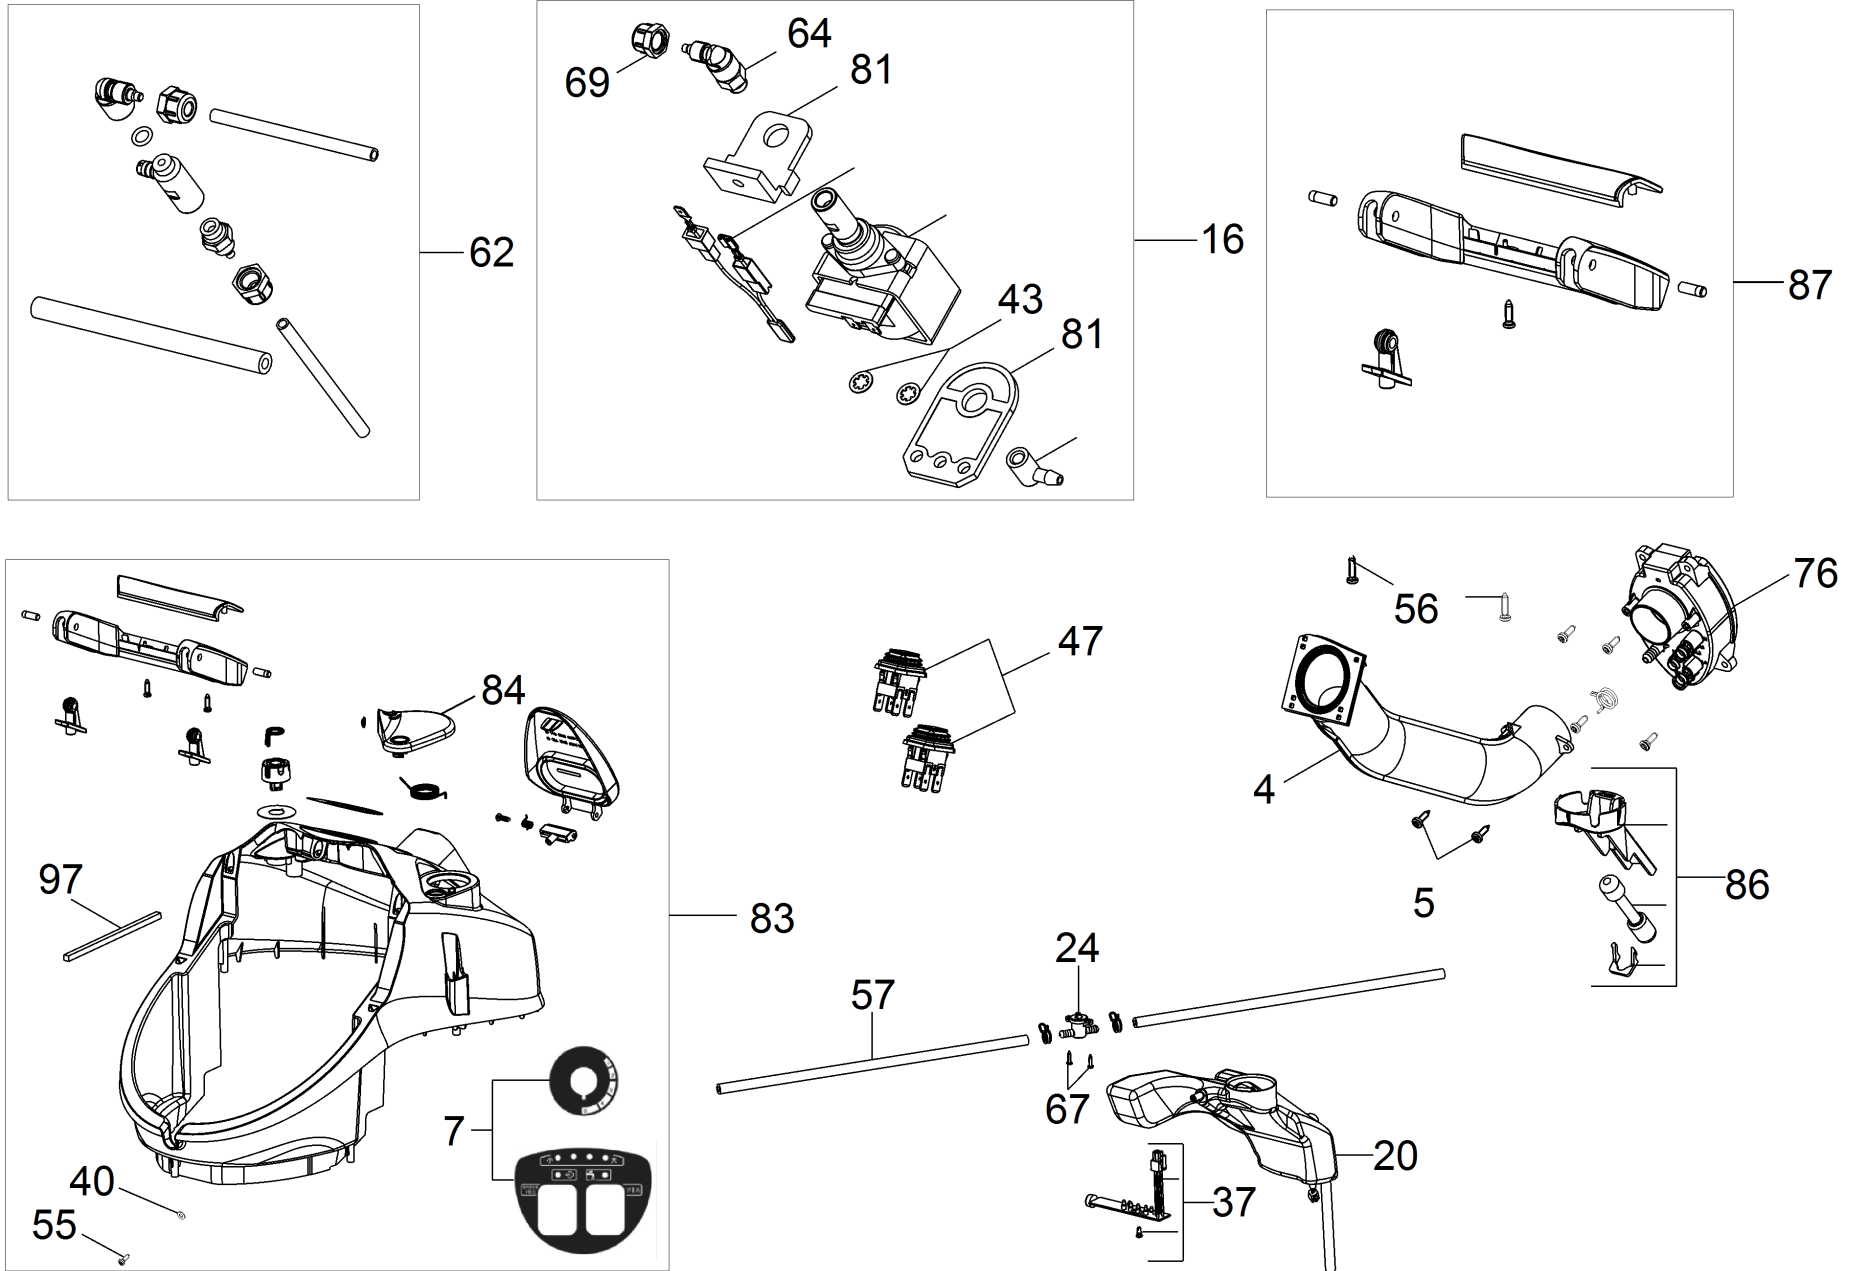

POS	Artikelnr.	Beschreibung	Anzahl	Einheit
0		Kurz-Ersatzteilliste	1.000	ST
0	5.972-971.0	ETL SV 7 *EU	1.000	ST

Kurz-Ersatzteilliste

POS	Artikelnr.	Beschreibung	Anzahl	Einheit
1	6.402-024.0	Filter Schaum Ersatz SV	1.000	ST
2	6.402-029.0	Filtereinsatz Ersatz SV	1.000	ST
3	2.860-229.0	Filter /Hepa SV	1.000	ST
4	6.402-131.0	Dampfschlauch kpl. Ersatz SV 7	1.000	ST
5	6.290-852.0	RM FOAMSTOP neutral,125ml*DE,FR,IT,EN,NL	1.000	ST
6	6.402-048.0	Tasche Zubehoer SV	1.000	ST
7	6.402-043.0	Buerste Rohrreinigung Ersatz SV	1.000	ST
8	6.402-093.0	Gehaeuse Handduese SV 7	1.000	ST
9	6.402-137.0	Gummilippe Handduese Ersatz 220mm, SV 7	1.000	ST
10	6.402-136.0	Gummilippe Handduese Ersatz 150mm, SV 7	1.000	ST
11	6.402-135.0	Buerstenaufsatz Handduese Ersatz SV 7	1.000	ST
12	6.370-990.0	Tuchset	1.000	ST
13	6.402-164.0	Staubpinsel Ersatz SV 7	1.000	ST
14	6.402-134.0	Polsterduese gross Ersatz SV 7	1.000	ST
15	6.900-385.0	Fugenduese DN35	1.000	ST
16	2.860-231.0	Set Buersten SV	1.000	ST
17	6.402-133.0	Verlaengerung Punktstrahlduese Ersatz SV	1.000	ST
18	6.402-132.0	Punktstrahlduese SV 7	1.000	ST
19	6.402-140.0	Leiste Teppich Ersatz SV 7	1.000	ST
20	6.402-139.0	Gummilippen Bodenduese Ersatz SV 7	1.000	ST
21	6.402-138.0	Buerstenaufsatz Bodenduese Ersatz SV 7	1.000	ST
22	6.402-092.0	Bodenduese Ersatz SV 7	1.000	ST
23	6.402-129.0	Halterung Rohr Ersatz SV 7	1.000	ST
24	6.402-130.0	Saugrohr SV 7	2.000	ST