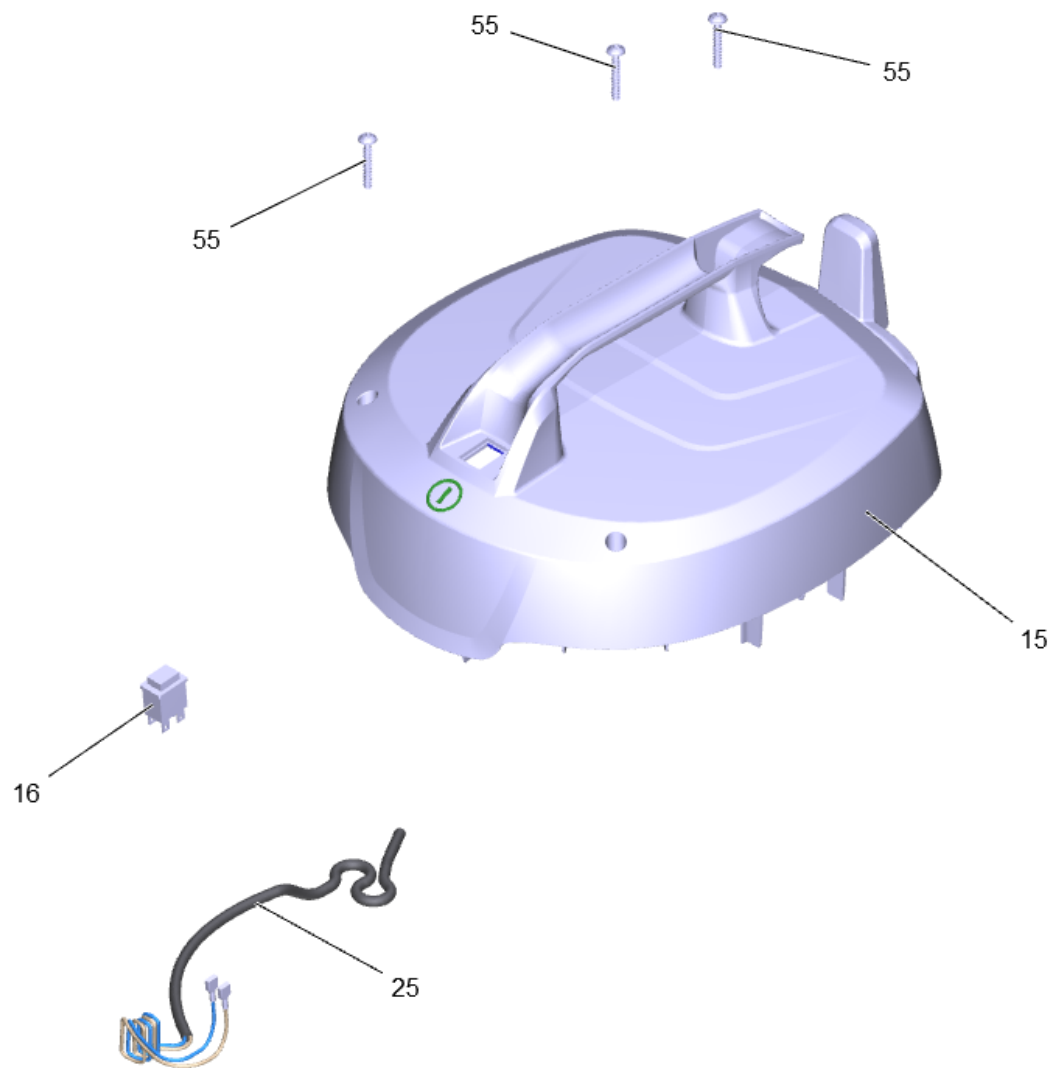

Ersatzteilliste

(1.527-181.0) T 7/1 Classic *EU

Inhaltsverzeichnis

T 7/1 Classic *EU (1.527-181.0)	3
4 ETL T 7/1 Classic *EU (5.972-954.0)	4
999 Zubehoer	8

T 7/1 Classic *EU (1.527-181.0)

POS	Artikelnr.	Beschreibung	Anzahl	Einheit
4	5.972-954.0	ETL T 7/1 Classic *EU	1.000	ST

4 ETL T 7/1 Classic *EU (5.972-954.0)

POS	Artikelnr.	Beschreibung	Anzahl	Einheit	Werknummer ab	Werknummer bis
15	2.889-060.0	Haube Ersatz	1.000	ST		
16	6.630-769.0	Schalter	1.000	ST		
17	2.889-062.0	Gehaeuse Grundplatte Ersatz	1.000	ST		
18	5.033-035.0	Verschlusslasche	2.000	ST		
20	6.414-058.0	Filter T7/1	1.000	ST	550000	
21	2.889-119.0	Set Filter Motorschutz	1.000	ST		
22	2.889-059.0	Set Filter	1.000	ST		
23	6.346-043.0	Ferritring	1.000	ST		
24	5.034-609.0	Niederhalter 6mm	1.000	ST	550000	
24	5.033-036.0	Zugentlastung	1.000	ST		549999
25	2.889-128.0	Netzanschlusskabel Ersatz	1.000	ST	550000	
25	2.889-063.0	Netzanschlusskabel Ersatz	1.000	ST		549999
26	2.889-070.0	E-Kleinteile Ersatz	1.000	ST		
36	4.610-031.0	Turbine kpl.	1.000	ST	550000	
36	4.610-000.0	Sauggeblaese kpl. Ersatz	1.000	ST		549999
37	2.889-105.0	Set Kohlebuersten	1.000	ST		
40	2.889-098.0	Behaelter Ersatz	1.000	ST		549999
40	2.889-201.0	Behaelter Ersatz	1.000	ST	550000	
41	2.889-099.0	Filterkorb kpl. Ersatz	1.000	ST		
42	5.515-020.0	Rad	2.000	ST		
43	6.435-353.0	Lenkrolle D 42	2.000	ST		
44	5.034-163.0	Sauganschluss T	1.000	ST	550000	
44	5.032-567.0	Sauganschluss - T	1.000	ST		549999
45	5.343-022.0	Sicherungsring	1.000	ST		
55	7.303-086.0	Schraube 5x30 -10.9-R2R (K-In6Rd)	4.000	ST		
999		Zubehoer	1.000	ST		