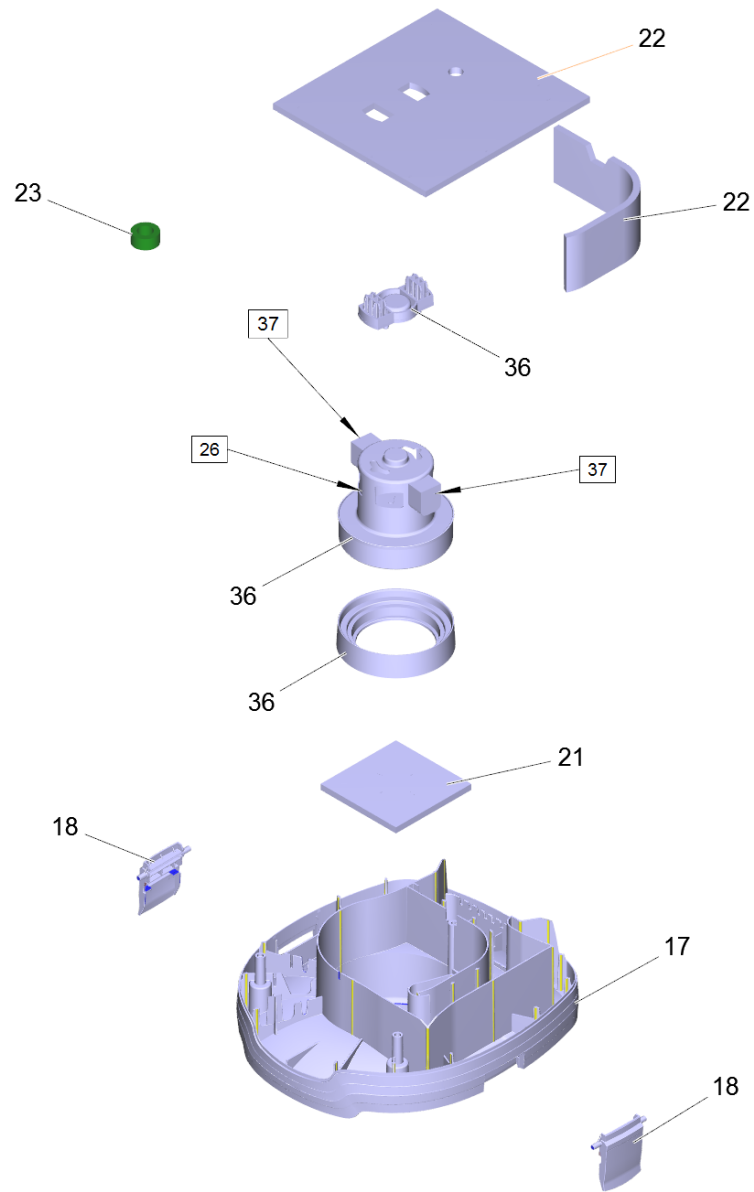

Ersatzteilliste

(1.527-181.0) T 7/1 Classic *EU

Inhaltsverzeichnis

T 7/1 Classic *EU (1.527-181.0)	3
4 ETL T 7/1 Classic *EU (5.972-954.0)	4
999 Zubehoer	8

T 7/1 Classic *EU (1.527-181.0)

POS	Artikelnr.	Beschreibung	Anzahl	Einheit
4	5.972-954.0	ETL T 7/1 Classic *EU	1.000	ST

4 ETL T 7/1 Classic *EU (5.972-954.0)

POS	Artikelnr.	Beschreibung	Anzahl	Einheit	Werknummer ab	Werknummer bis
15	2.889-060.0	Haube Ersatz	1.000	ST		
16	6.630-769.0	Schalter	1.000	ST		
17	2.889-062.0	Gehaeuse Grundplatte Ersatz	1.000	ST		
18	5.033-035.0	Verschlusslasche	2.000	ST		
20	6.414-058.0	Filter T7/1	1.000	ST	550000	
21	2.889-119.0	Set Filter Motorschutz	1.000	ST		
22	2.889-059.0	Set Filter	1.000	ST		
23	6.346-043.0	Ferritring	1.000	ST		
24	5.034-609.0	Niederhalter 6mm	1.000	ST	550000	
24	5.033-036.0	Zugentlastung	1.000	ST		549999
25	2.889-128.0	Netzanschlusskabel Ersatz	1.000	ST	550000	
25	2.889-063.0	Netzanschlusskabel Ersatz	1.000	ST		549999
26	2.889-070.0	E-Kleinteile Ersatz	1.000	ST		
36	4.610-031.0	Turbine kpl.	1.000	ST	550000	
36	4.610-000.0	Sauggeblaese kpl. Ersatz	1.000	ST		549999
37	2.889-105.0	Set Kohlebuersten	1.000	ST		
40	2.889-098.0	Behaelter Ersatz	1.000	ST		549999
40	2.889-201.0	Behaelter Ersatz	1.000	ST	550000	
41	2.889-099.0	Filterkorb kpl. Ersatz	1.000	ST		
42	5.515-020.0	Rad	2.000	ST		
43	6.435-353.0	Lenkrolle D 42	2.000	ST		
44	5.034-163.0	Sauganschluss T	1.000	ST	550000	
44	5.032-567.0	Sauganschluss - T	1.000	ST		549999
45	5.343-022.0	Sicherungsring	1.000	ST		
55	7.303-086.0	Schraube 5x30 -10.9-R2R (K-In6Rd)	4.000	ST		
999		Zubehoer	1.000	ST		