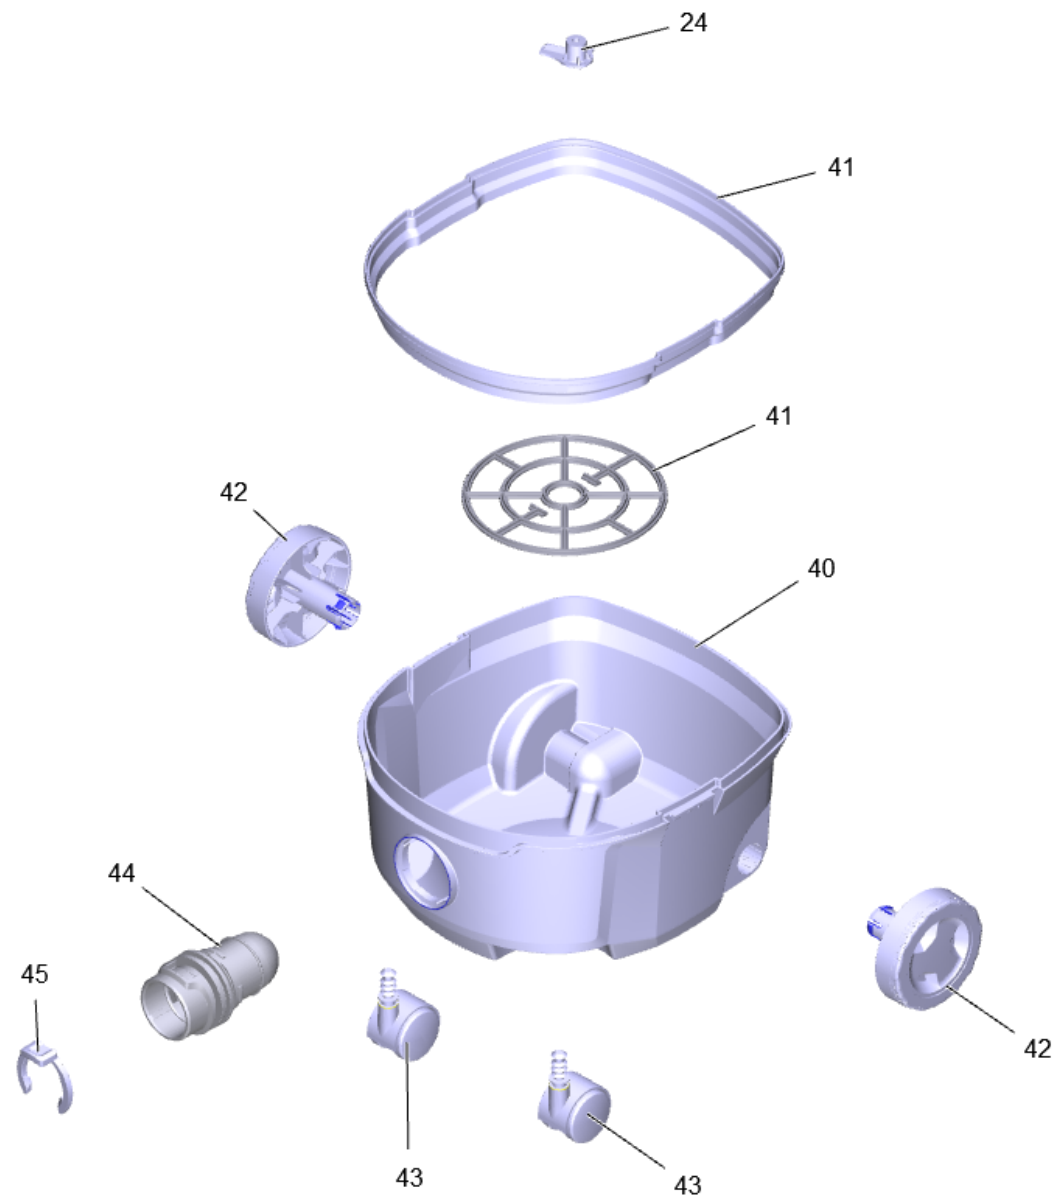

Ersatzteilliste

(1.527-181.0) T 7/1 Classic *EU

Inhaltsverzeichnis

T 7/1 Classic *EU (1.527-181.0)	3
4 ETL T 7/1 Classic *EU (5.972-954.0)	4
999 Zubehoer	8

T 7/1 Classic *EU (1.527-181.0)

POS	Artikelnr.	Beschreibung	Anzahl	Einheit
4	5.972-954.0	ETL T 7/1 Classic *EU	1.000	ST

4 ETL T 7/1 Classic *EU (5.972-954.0)

POS	Artikelnr.	Beschreibung	Anzahl	Einheit	Werknummer ab	Werknummer bis
15	2.889-060.0	Haube Ersatz	1.000	ST		
16	6.630-769.0	Schalter	1.000	ST		
17	2.889-062.0	Gehaeuse Grundplatte Ersatz	1.000	ST		
18	5.033-035.0	Verschlusslasche	2.000	ST		
20	6.414-058.0	Filter T7/1	1.000	ST	550000	
21	2.889-119.0	Set Filter Motorschutz	1.000	ST		
22	2.889-059.0	Set Filter	1.000	ST		
23	6.346-043.0	Ferritring	1.000	ST		
24	5.034-609.0	Niederhalter 6mm	1.000	ST	550000	
24	5.033-036.0	Zugentlastung	1.000	ST		549999
25	2.889-128.0	Netzanschlusskabel Ersatz	1.000	ST	550000	
25	2.889-063.0	Netzanschlusskabel Ersatz	1.000	ST		549999
26	2.889-070.0	E-Kleinteile Ersatz	1.000	ST		
36	4.610-031.0	Turbine kpl.	1.000	ST	550000	
36	4.610-000.0	Sauggeblaese kpl. Ersatz	1.000	ST		549999
37	2.889-105.0	Set Kohlebuersten	1.000	ST		
40	2.889-098.0	Behaelter Ersatz	1.000	ST		549999
40	2.889-201.0	Behaelter Ersatz	1.000	ST	550000	
41	2.889-099.0	Filterkorb kpl. Ersatz	1.000	ST		
42	5.515-020.0	Rad	2.000	ST		
43	6.435-353.0	Lenkrolle D 42	2.000	ST		
44	5.034-163.0	Sauganschluss T	1.000	ST	550000	
44	5.032-567.0	Sauganschluss - T	1.000	ST		549999
45	5.343-022.0	Sicherungsring	1.000	ST		
55	7.303-086.0	Schraube 5x30 -10.9-R2R (K-In6Rd)	4.000	ST		
999		Zubehoer	1.000	ST		