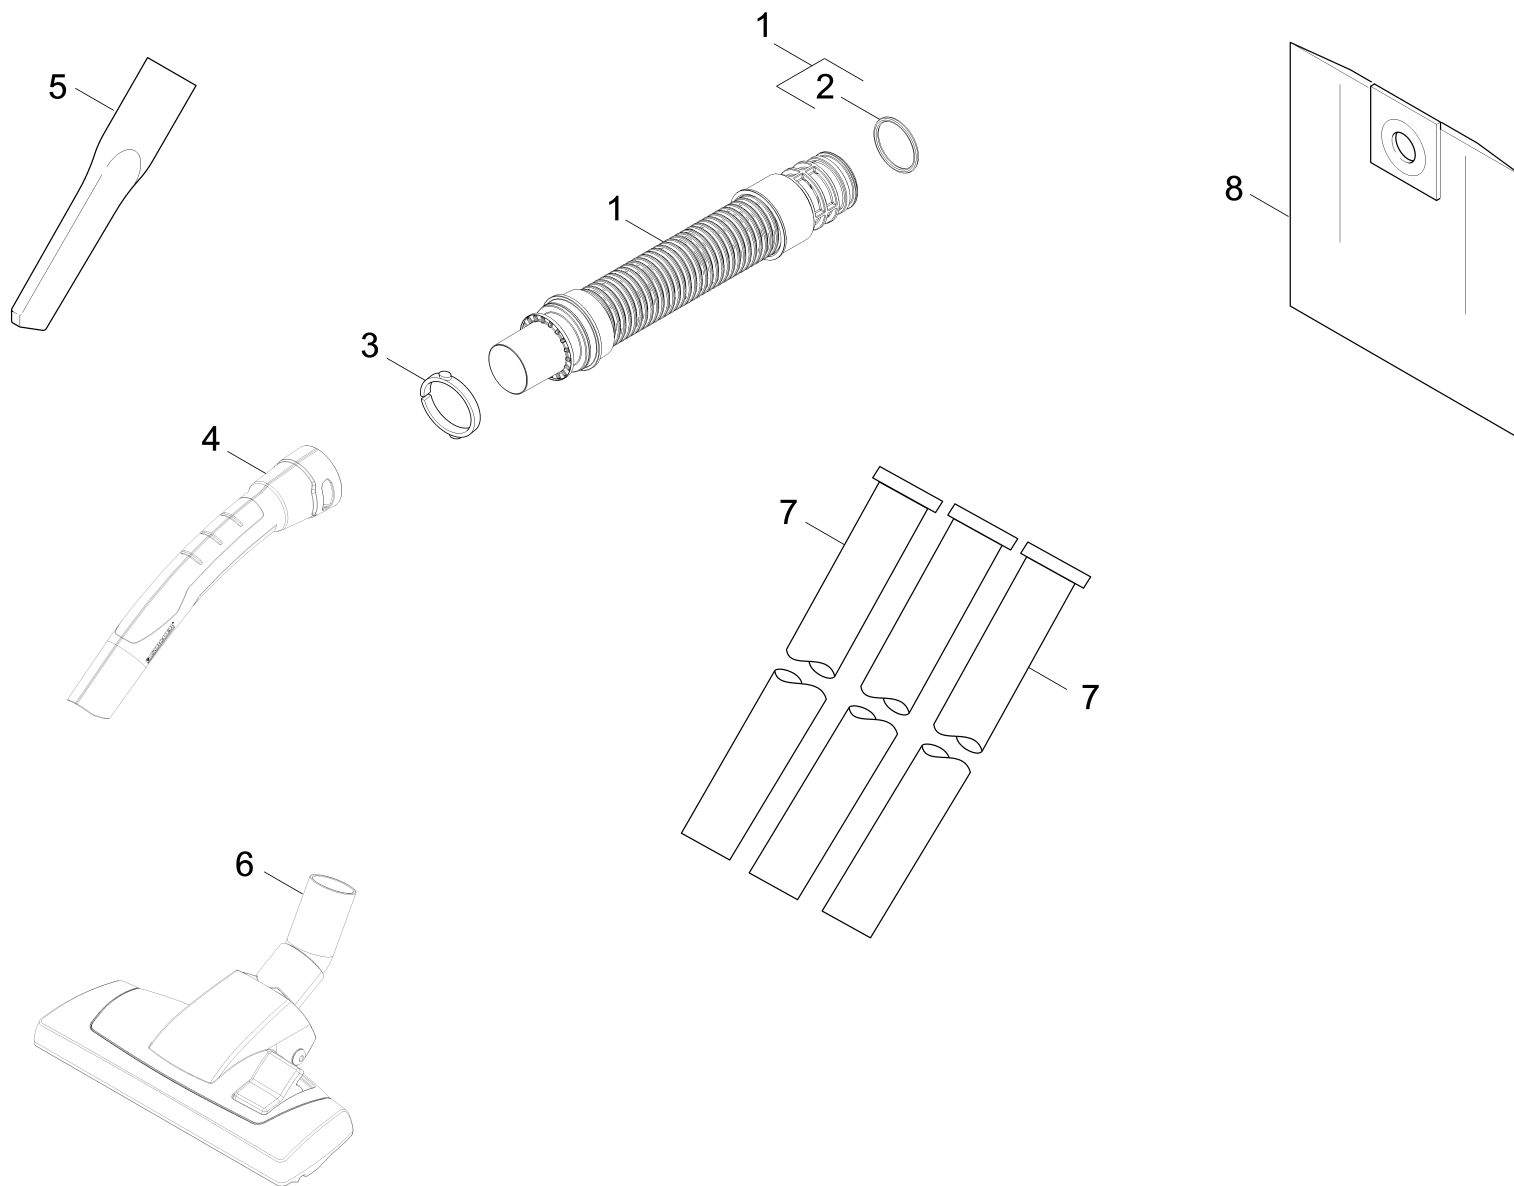

Ersatzteilliste

(1.527-181.0) T 7/1 Classic *EU

Inhaltsverzeichnis

T 7/1 Classic *EU (1.527-181.0)	3
4 ETL T 7/1 Classic *EU (5.972-954.0)	4
999 Zubehoer	8

T 7/1 Classic *EU (1.527-181.0)

POS	Artikelnr.	Beschreibung	Anzahl	Einheit
4	5.972-954.0	ETL T 7/1 Classic *EU	1.000	ST

4 ETL T 7/1 Classic *EU (5.972-954.0)

POS	Artikelnr.	Beschreibung	Anzahl	Einheit	Werknummer ab	Werknummer bis
15	2.889-060.0	Haube Ersatz	1.000	ST		
16	6.630-769.0	Schalter	1.000	ST		
17	2.889-062.0	Gehaeuse Grundplatte Ersatz	1.000	ST		
18	5.033-035.0	Verschlusslasche	2.000	ST		
20	6.414-058.0	Filter T7/1	1.000	ST	550000	
21	2.889-119.0	Set Filter Motorschutz	1.000	ST		
22	2.889-059.0	Set Filter	1.000	ST		
23	6.346-043.0	Ferritring	1.000	ST		
24	5.034-609.0	Niederhalter 6mm	1.000	ST	550000	
24	5.033-036.0	Zugentlastung	1.000	ST		549999
25	2.889-128.0	Netzanschlusskabel Ersatz	1.000	ST	550000	
25	2.889-063.0	Netzanschlusskabel Ersatz	1.000	ST		549999
26	2.889-070.0	E-Kleinteile Ersatz	1.000	ST		
36	4.610-031.0	Turbine kpl.	1.000	ST	550000	
36	4.610-000.0	Sauggeblaese kpl. Ersatz	1.000	ST		549999
37	2.889-105.0	Set Kohlebuersten	1.000	ST		
40	2.889-098.0	Behaelter Ersatz	1.000	ST		549999
40	2.889-201.0	Behaelter Ersatz	1.000	ST	550000	
41	2.889-099.0	Filterkorb kpl. Ersatz	1.000	ST		
42	5.515-020.0	Rad	2.000	ST		
43	6.435-353.0	Lenkrolle D 42	2.000	ST		
44	5.034-163.0	Sauganschluss T	1.000	ST	550000	
44	5.032-567.0	Sauganschluss - T	1.000	ST		549999
45	5.343-022.0	Sicherungsring	1.000	ST		
55	7.303-086.0	Schraube 5x30 -10.9-R2R (K-In6Rd)	4.000	ST		
999		Zubehoer	1.000	ST		