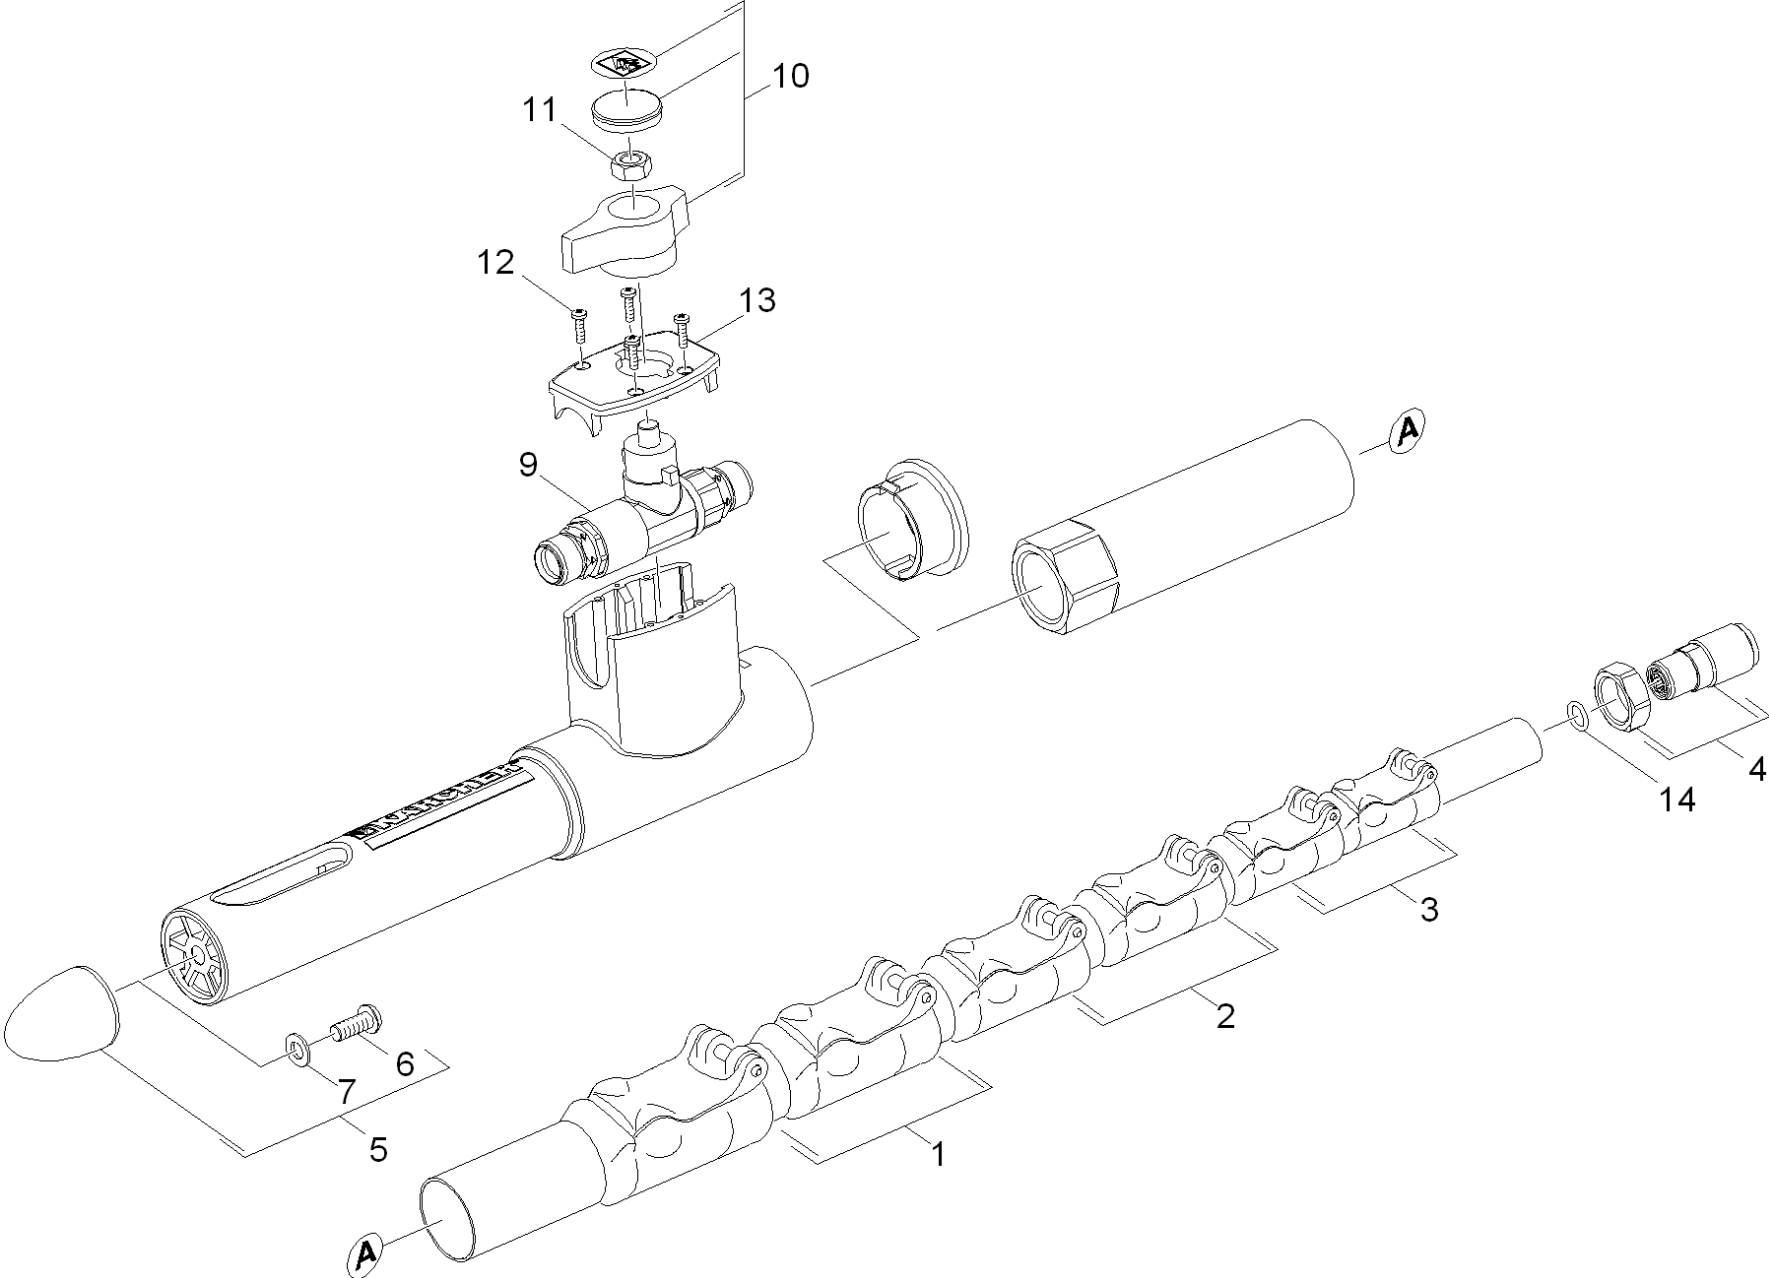

Inhaltsverzeichnis

Teleskopstange kpl. 7,2m GFK (4.110-004.0)	2
10 Teleskopstange	3
40 Teleskopstange 4.107-054.0	5

Teleskopstange kpl. 7,2m GFK (4.110-004.0)

POS	Artikelnr.	Beschreibung	Anzahl	Einheit
1	4.111-030.0	Adapter 2 M22IG-TR22AG	1.000	ST
10		Teleskopstange	1.000	ST
40		Teleskopstange 4.107-054.0	1.000	ST

10 Teleskopstange

POS	Artikelnr.	Beschreibung	Anzahl	Einheit
1	6.373-995.0	Hebel Spanner 36mm	1.000	ST
2	6.373-996.0	Hebel Spanner 34mm	1.000	ST
3	6.373-997.0	Hebel Spanner 28mm	1.000	ST
4	6.984-618.0	Anschluss Teleskop Stange	1.000	ST
5	6.339-276.0	Gummipuffer	1.000	ST
6	7.306-223.0	Schraube M8x12 -A2-70 (In6Rd)	1.000	ST
7	7.312-017.0	Scheibe 8-A2 ISO 7089	1.000	ST
9	6.683-213.0	Kugelhahn	1.000	ST
10	6.321-259.0	Handgriff	1.000	ST
11	7.311-441.0	6kt-Mutter M10-1.4305 ISO 10511	1.000	ST
12	7.303-206.0	Schraube 3,5x16 -10.9-A2E (In6Rd)	4.000	ST
13	6.394-834.0	Abdeckung	1.000	ST
14	2.883-254.0	O-Ringset neutral	1.000	ST

40 Teleskopstange 4.107-054.0

POS	Artikelnr.	Beschreibung	Anzahl	Einheit
1	6.397-698.0	Teleskopstange HXTELS-22/18xL1800	1.000	ST
2	6.397-699.0	Teleskopstange HXTELS-26/23xL1750	1.000	ST
3	6.397-700.0	Teleskopstange HXTELS-30/27xL1675	1.000	ST
4	6.397-701.0	Teleskopstange HXTELS-34/31xL1600	1.000	ST
5	6.397-702.0	Teleskopstange HXTELS-38/35xL1515	1.000	ST