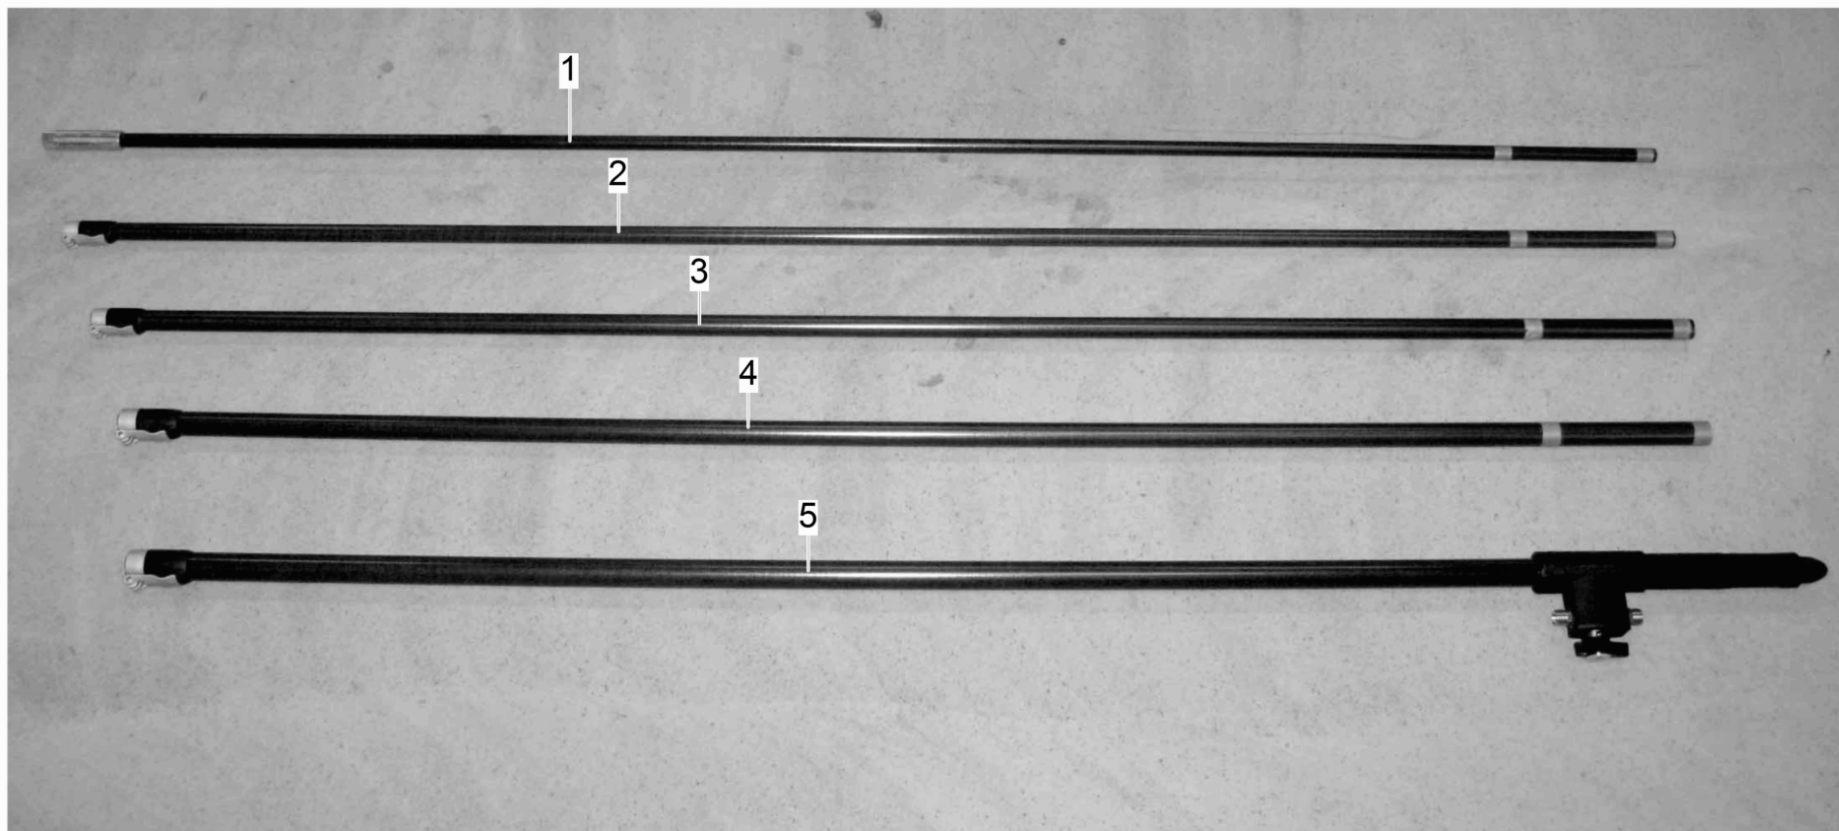

Inhaltsverzeichnis

Teleskopstange kpl. 7,2m GFK (4.110-004.0)	2
10 Teleskopstange	3
40 Teleskopstange 4.107-054.0	5

Teleskopstange kpl. 7,2m GFK (4.110-004.0)

POS	Artikelnr.	Beschreibung	Anzahl	Einheit
1	4.111-030.0	Adapter 2 M22IG-TR22AG	1.000	ST
10		Teleskopstange	1.000	ST
40		Teleskopstange 4.107-054.0	1.000	ST

10 Teleskopstange

POS	Artikelnr.	Beschreibung	Anzahl	Einheit
1	6.373-995.0	Hebel Spanner 36mm	1.000	ST
2	6.373-996.0	Hebel Spanner 34mm	1.000	ST
3	6.373-997.0	Hebel Spanner 28mm	1.000	ST
4	6.984-618.0	Anschluss Teleskop Stange	1.000	ST
5	6.339-276.0	Gummipuffer	1.000	ST
6	7.306-223.0	Schraube M8x12 -A2-70 (In6Rd)	1.000	ST
7	7.312-017.0	Scheibe 8-A2 ISO 7089	1.000	ST
9	6.683-213.0	Kugelhahn	1.000	ST
10	6.321-259.0	Handgriff	1.000	ST
11	7.311-441.0	6kt-Mutter M10-1.4305 ISO 10511	1.000	ST
12	7.303-206.0	Schraube 3,5x16 -10.9-A2E (In6Rd)	4.000	ST
13	6.394-834.0	Abdeckung	1.000	ST
14	2.883-254.0	O-Ringset neutral	1.000	ST

40 Teleskopstange 4.107-054.0

POS	Artikelnr.	Beschreibung	Anzahl	Einheit
1	6.397-698.0	Teleskopstange HXTELS-22/18xL1800	1.000	ST
2	6.397-699.0	Teleskopstange HXTELS-26/23xL1750	1.000	ST
3	6.397-700.0	Teleskopstange HXTELS-30/27xL1675	1.000	ST
4	6.397-701.0	Teleskopstange HXTELS-34/31xL1600	1.000	ST
5	6.397-702.0	Teleskopstange HXTELS-38/35xL1515	1.000	ST