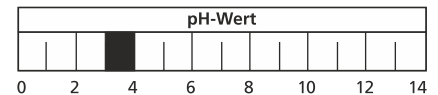

Manuelle Verarbeitung