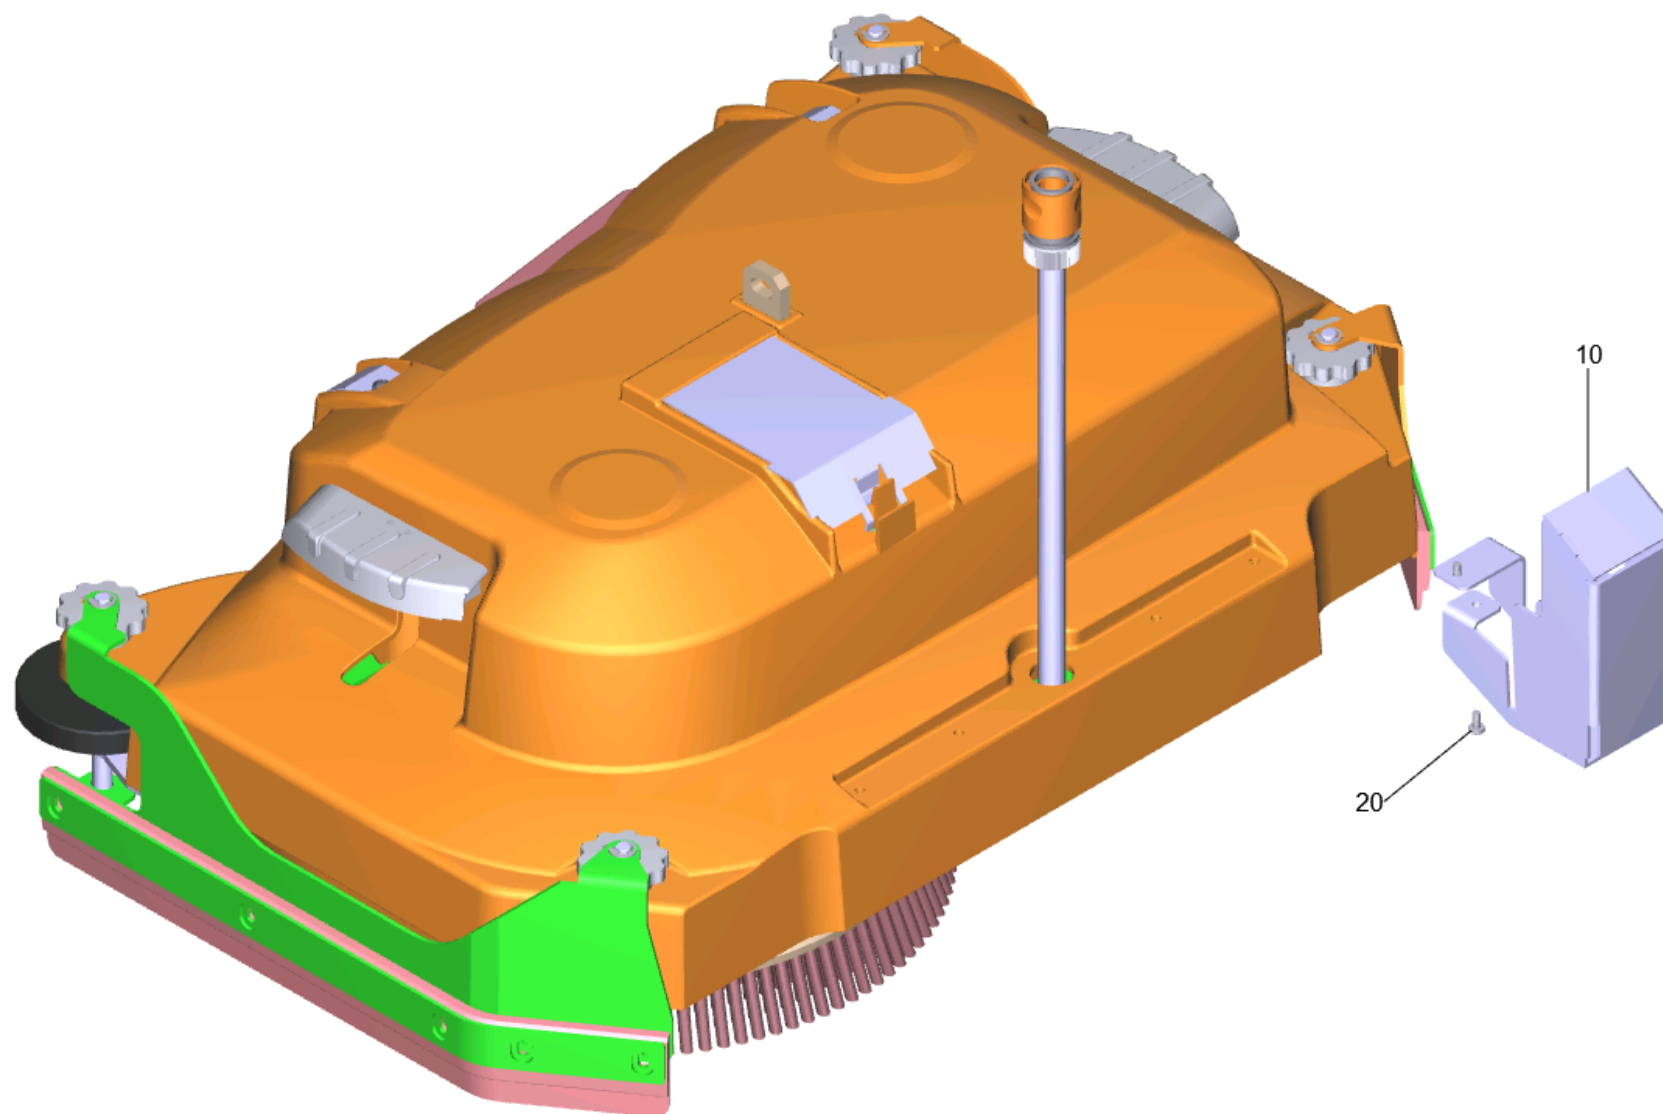

Ersatzteilliste

(2.643-370.0) ABS Rammschutz D75-Kopf

Inhaltsverzeichnis

810 ABS Rammschutz D75-Kopf (2.643-370.0)	3
10 ABS Rammschutz D75-Kopf	4

810 ABS Rammschutz D75-Kopf (2.643-370.0)

POS	Beschreibung	Anzahl	Einheit
10	ABS Rammschutz D75-Kopf	1.000	ST

10 ABS Rammschutz D75-Kopf

POS	Artikelnr.	Beschreibung	Anzahl	Einheit
10	5.035-122.0	Anschlag rechts D75-Kopf	1.000	ST
20	7.306-180.0	Schraube M5x10-A2-70 (In6Rd)	2.000	ST