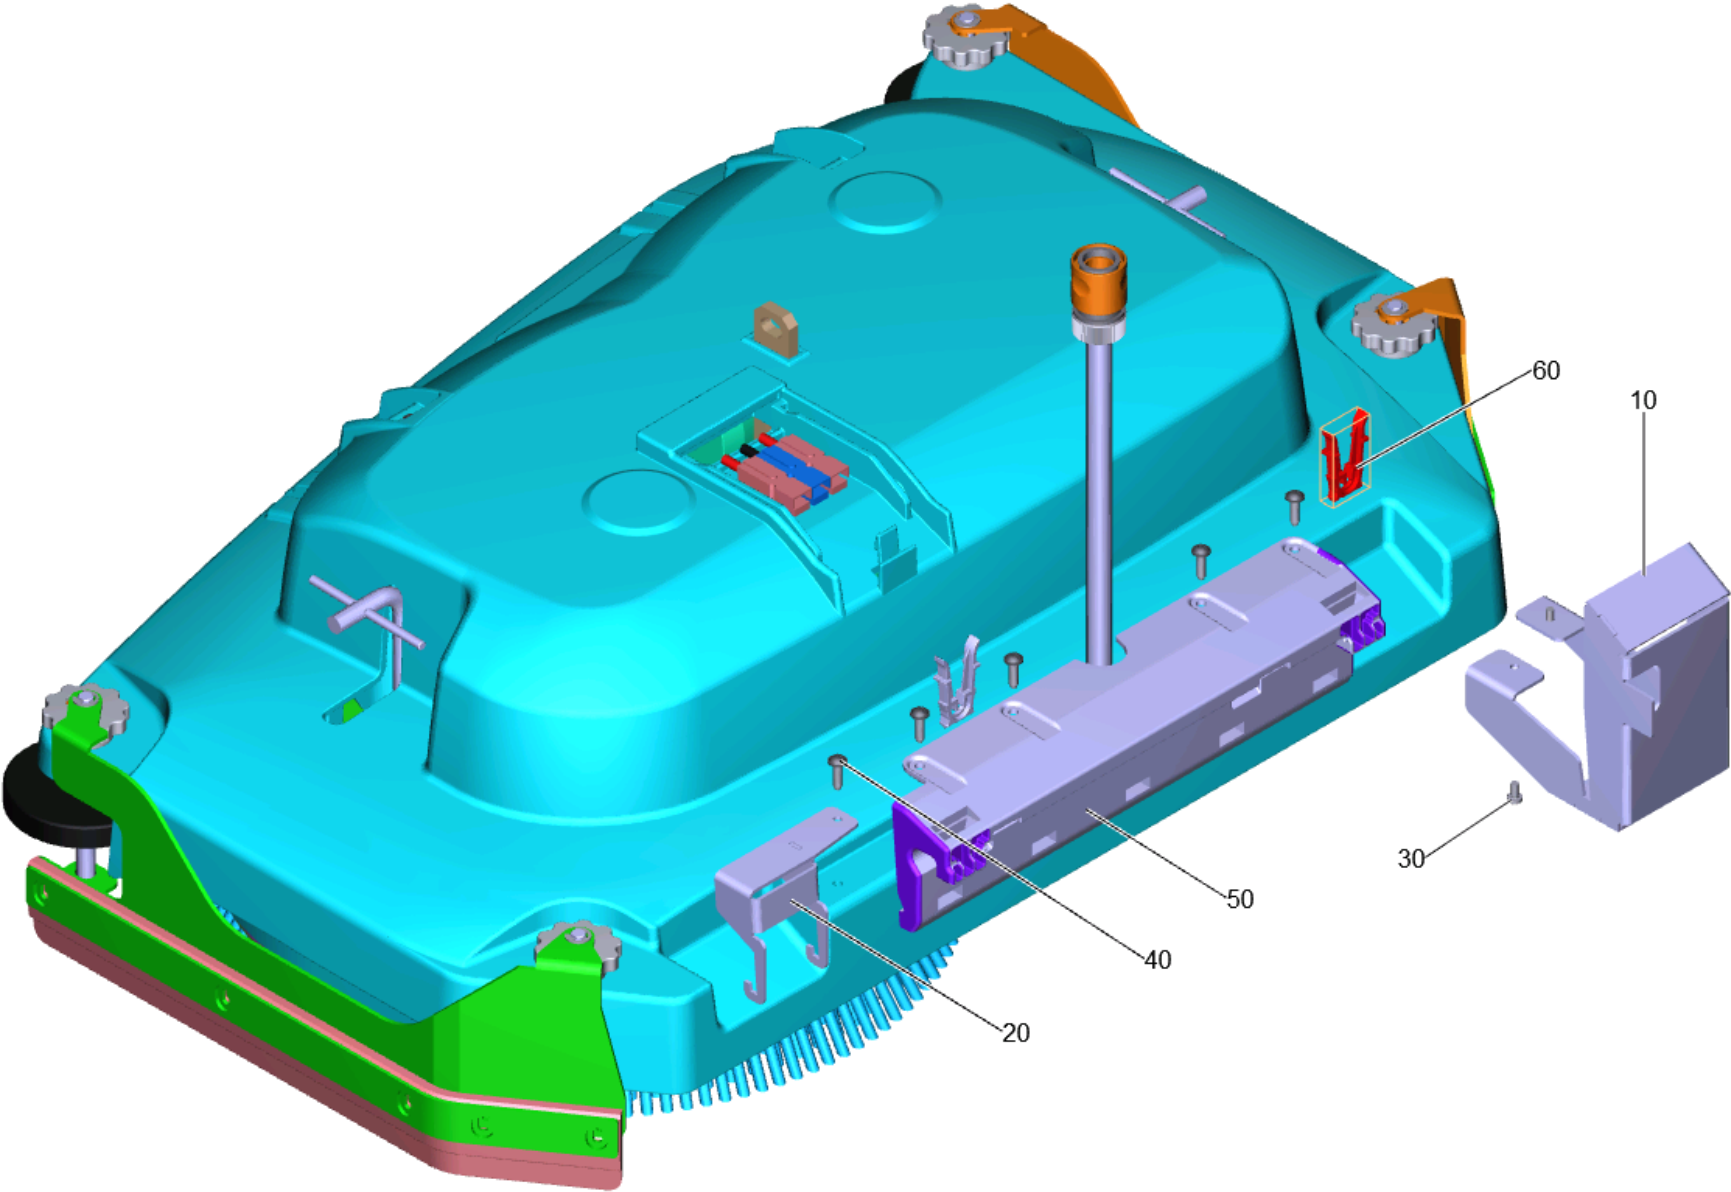

Ersatzteilliste

(2.643-371.0) ABS Rammschutz D90-Kopf

Inhaltsverzeichnis

820 ABS Rammschutz D90-Kopf (2.643-371.0)	3
10 ABS Rammschutz D90-Kopf	4

820 ABS Rammschutz D90-Kopf (2.643-371.0)

POS	Beschreibung	Anzahl	Einheit
10	ABS Rammschutz D90-Kopf	1.000	ST

10 ABS Rammschutz D90-Kopf

POS	Artikelnr.	Beschreibung	Anzahl	Einheit
10	5.035-120.0	Anschlag rechts D90-Kopf	1.000	ST
20	5.035-121.0	Anschlag links D90-Kopf	1.000	ST
30	7.306-180.0	Schraube M5x10-A2-70 (In6Rd)	2.000	ST
40	7.303-112.0	Schraube 6x20 -10.9-R2R (In6Rd)	5.000	ST
50	5.035-587.0	Aufnahme Schubstange BD	1.000	ST
60	5.035-424.0	Schnapphaken	2.000	ST