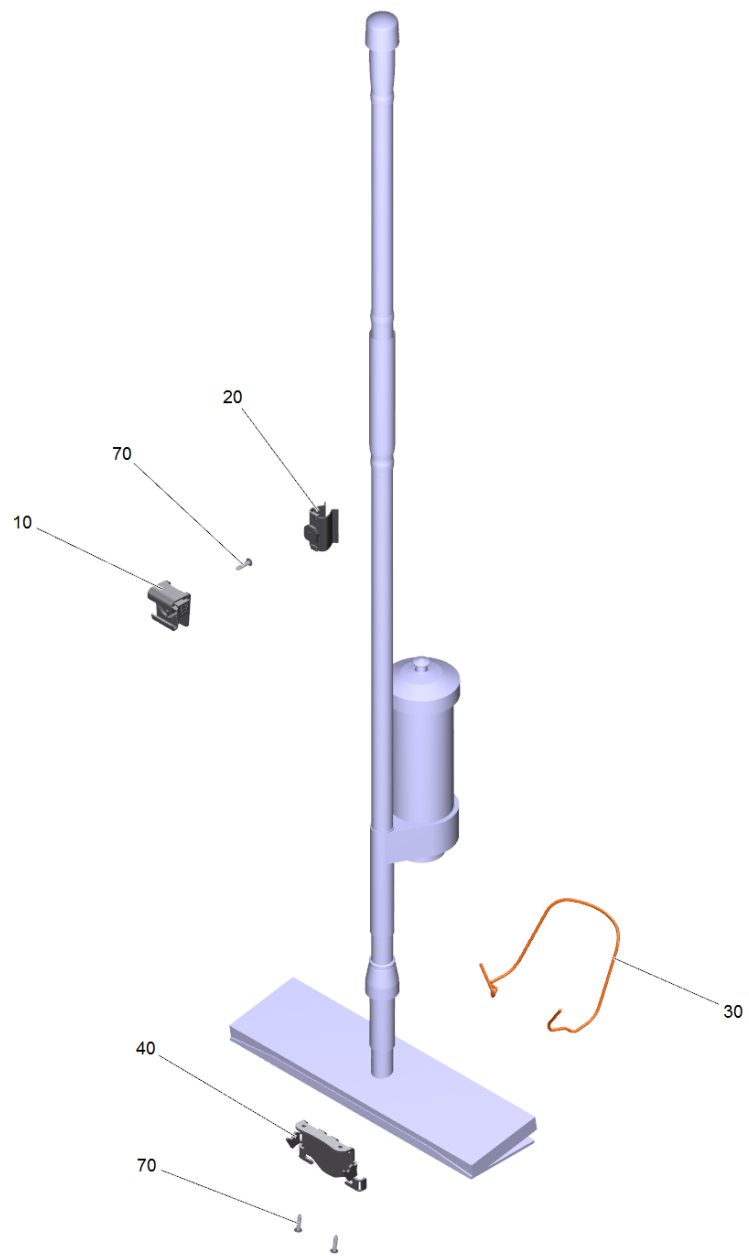

## **Ersatzteilliste**

(4.039-271.0) ABS Mopp Halter

9540 ABS Mopp Halter (4.039-271.0)

---

<b>POS</b>	<b>Artikelnr.</b>	<b>Beschreibung</b>	<b>Anzahl</b>	<b>Einheit</b>
10	5.035-488.0	Adapter Homebase	1.000	ST
20	6.980-078.0	Halter Griff grau	1.000	ST
30		Draht Halterung	1.000	ST
40		Mopp Halteblech	1.000	ST
70	7.303-108.0	Schraube 5x20 -10.9-R2R (In6Rd)	3.000	ST