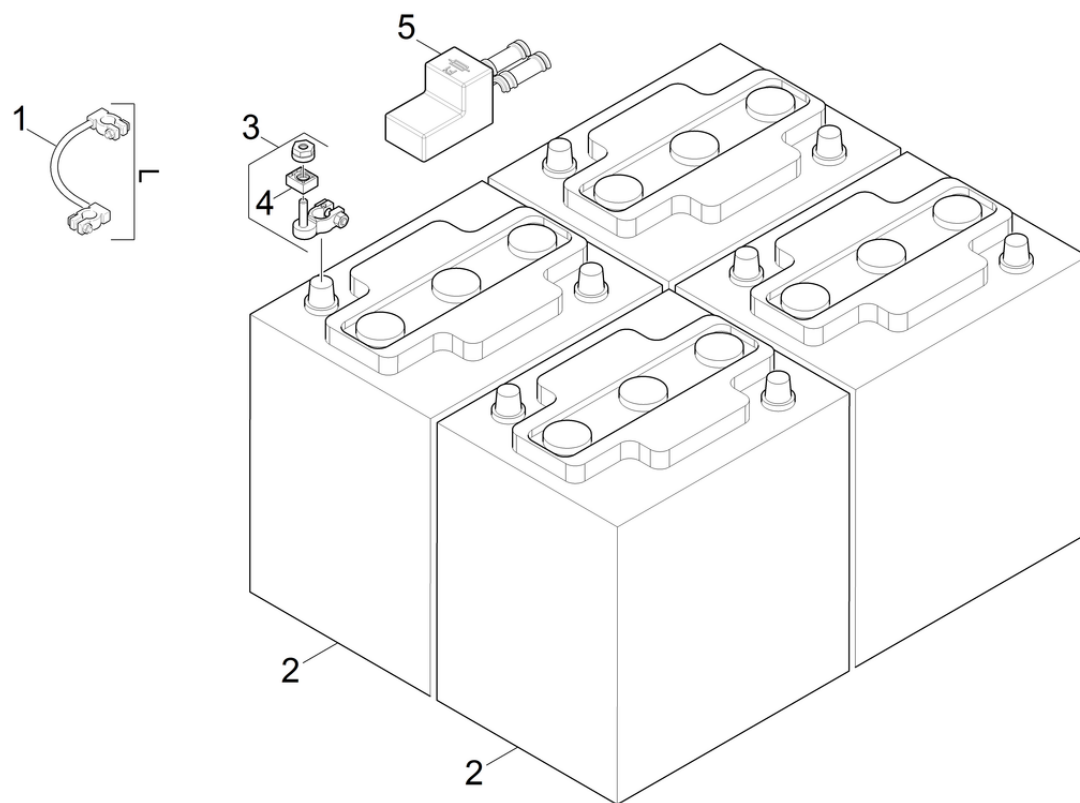

Ersatzteilliste

(4.035-387.0) Batteriesatz 180 Ah

Inhaltsverzeichnis

160 Batteriesatz 180 Ah (4.035-387.0)	3
10 Batteriesatz 180 Ah	4
70 ETL Batteriesatz 180 Ah (5.971-890.0)	5
10 Batterie	6
3 Polklemme 1-fach 100A (6.643-956.0)	8

160 Batteriesatz 180 Ah (4.035-387.0)

POS	Beschreibung	Anzahl	Einheit
10	Batteriesatz 180 Ah	1.000	ST

10 Batteriesatz 180 Ah

POS	Artikelnr.	Beschreibung	Anzahl	Einheit
70	5.971-890.0	ETL Batteriesatz 180 Ah	1.000	ST

70 ETL Batteriesatz 180 Ah (5.971-890.0)

POS	Beschreibung	Anzahl	Einheit
10	Batterie	1.000	ST

10 Batterie

POS	Artikelnr.	Beschreibung	Anzahl	Einheit	Bemerkung	Fußnotentext
1	6.649-880.0	Kabel Batterie 25 mm ²	1.000	ST	L=320mm	
1	6.649-879.0	Kabel Batterie 25 mm ²	2.000	ST	L=160mm	
2	6.654-124.0	Batterie DETA	4.000	ST	180Ah	WARTUNGSFREI
3	6.643-956.0	Polklemme 1-fach 100A	1.000	ST		
4	6.644-363.0	Sicherung Ersatz 100A	1.000	ST		
5	5.394-852.0	Abdeckung Batteriepol	1.000	ST		