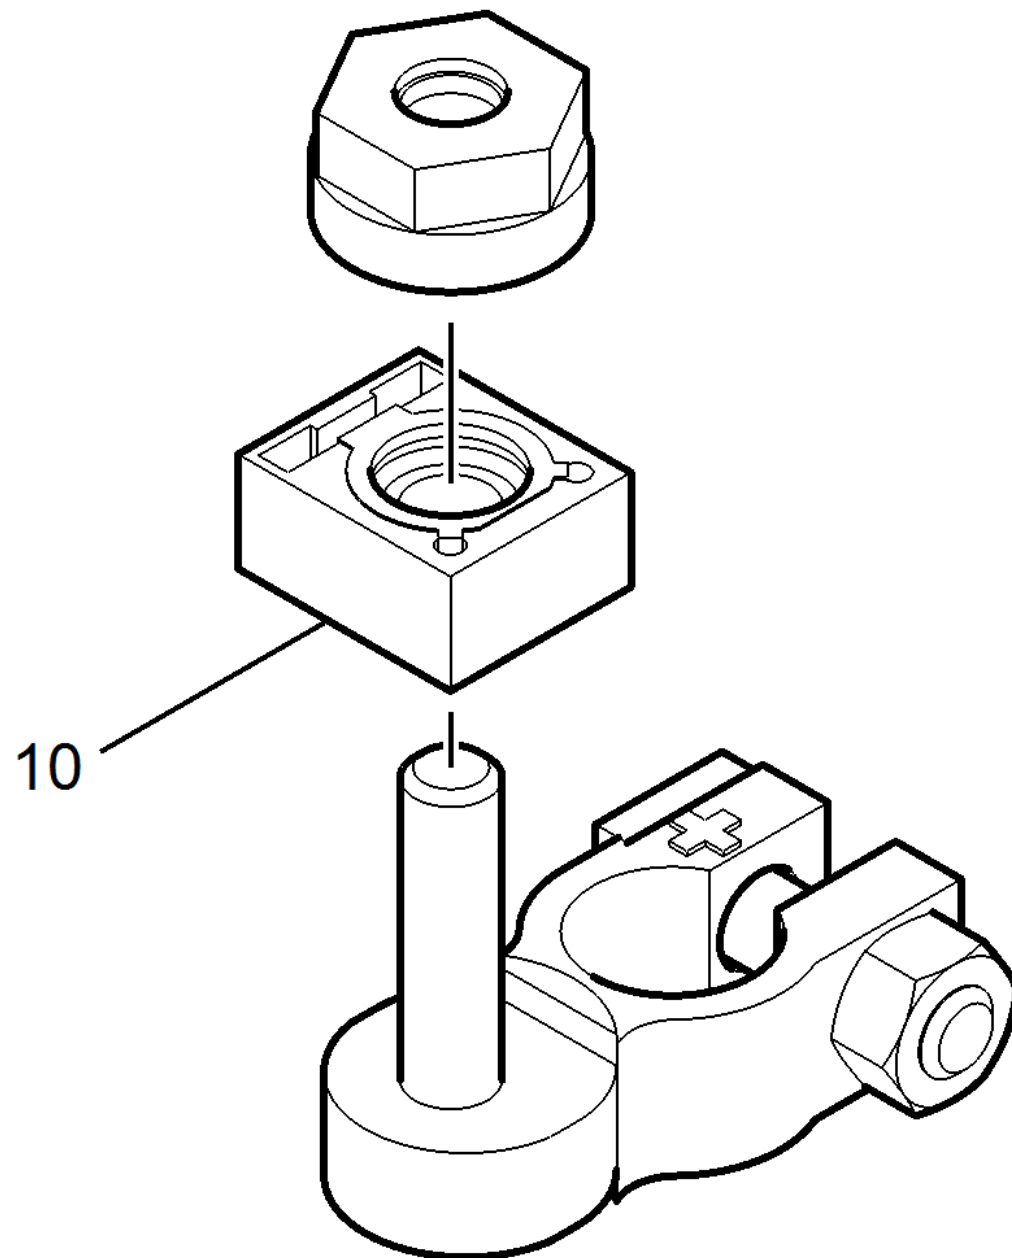

Ersatzteilliste

(4.035-387.0) Batteriesatz 180 Ah

Inhaltsverzeichnis

160 Batteriesatz 180 Ah (4.035-387.0)	3
10 Batteriesatz 180 Ah	4
70 ETL Batteriesatz 180 Ah (5.971-890.0)	5
10 Batterie	6
3 Polklemme 1-fach 100A (6.643-956.0)	8

160 Batteriesatz 180 Ah (4.035-387.0)

POS	Beschreibung	Anzahl	Einheit
10	Batteriesatz 180 Ah	1.000	ST

10 Batteriesatz 180 Ah

POS	Artikelnr.	Beschreibung	Anzahl	Einheit
70	5.971-890.0	ETL Batteriesatz 180 Ah	1.000	ST

70 ETL Batteriesatz 180 Ah (5.971-890.0)

POS	Beschreibung	Anzahl	Einheit
10	Batterie	1.000	ST

10 Batterie

POS	Artikelnr.	Beschreibung	Anzahl	Einheit	Bemerkung	Fußnotentext
1	6.649-880.0	Kabel Batterie 25 mm ²	1.000	ST	L=320mm	
1	6.649-879.0	Kabel Batterie 25 mm ²	2.000	ST	L=160mm	
2	6.654-124.0	Batterie DETA	4.000	ST	180Ah	WARTUNGSFREI
3	6.643-956.0	Polklemme 1-fach 100A	1.000	ST		
4	6.644-363.0	Sicherung Ersatz 100A	1.000	ST		
5	5.394-852.0	Abdeckung Batteriepol	1.000	ST		