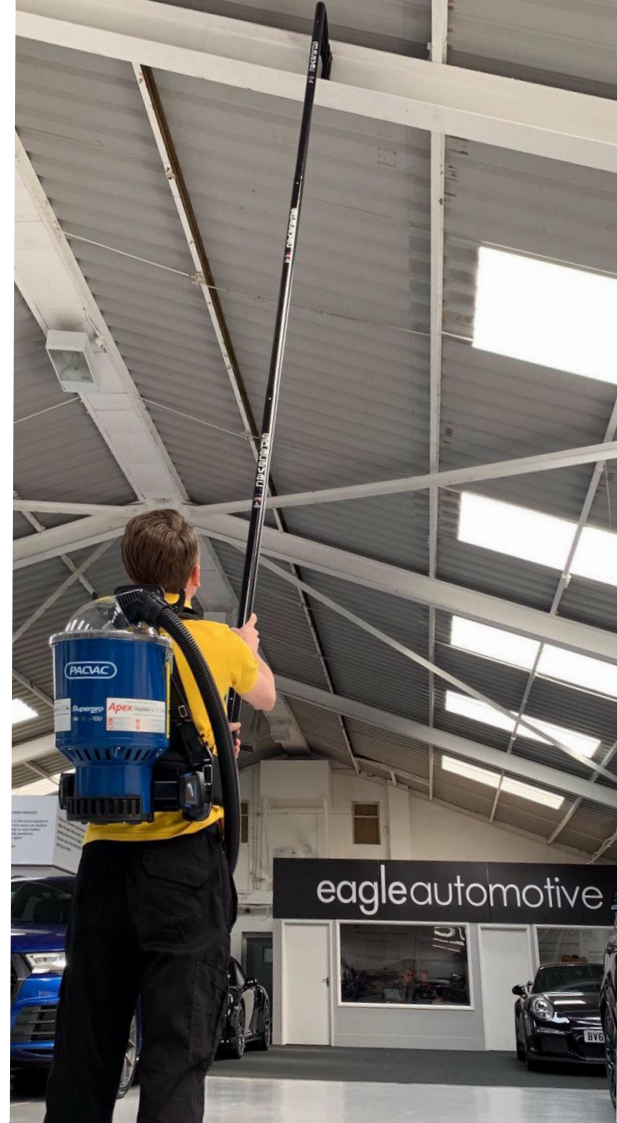

## SPACEVAC CLASSIC

Das Reinigungssystem SpaceVac Internal revolutioniert die Reinigung auf hohen Bereichen. Unsere leichten, ineinandergreifenden Saugrohre sind aus strapazierfähigem und dennoch superleichtem Carbon gefertigt. Dieses System erleichtert Ihnen die schwierigsten Reinigungsaufgaben und bietet Ihnen dabei maximale Sicherheit.