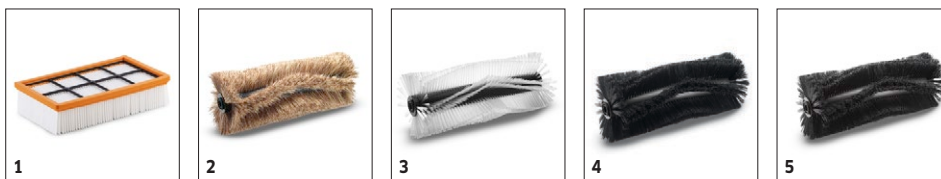

ZUBEHÖR FÜR KM 90/60 R LPG ADV

1.047-304.0

KÄRCHER

		Bestell-Nr.	Einbau ab Werk	Länge / Breite	Durchmesser	Preis	Beschreibung	
Flachfaltenfilter								
Flachfaltenfilter	1	6.907-519.0					Kunststofffilter, nässefest, waschbar, spart Wartungskosten.	■
Hauptkehrwalze weich								
Hauptkehrwalze weich / Natur	2	4.762-442.0		615 mm	250 mm		Mit Naturborsten speziell für Feinststaubkehren auf glatten Böden im Innen- und Außenbereich.	☐
Hauptkehrwalze hart								
Hauptkehrwalze hart	3	4.762-443.0		615 mm	250 mm		Für die Entfernung fest haftender Verschmutzungen im Außenbereich.	☐
Hauptkehrwalze antistatisch								
Hauptkehrwalze antistatisch	4	4.762-441.0		615 mm	250 mm		Zur Reinigung von statisch aufladbaren Oberflächen (z. B. Teppich, Kunstrasen).	☐
Hauptkehrwalze Kunstrasen	5	6.907-342.0		615 mm	190 mm		Zum Kehren von Kunstrasen erforderlich, antistatisch, nur sinnvoll bei eingebautem Kunstrasen-Kehrkit 2.851-320.7.	☐

■ Im Lieferumfang enthalten. ☐ Mögliches Zubehör.