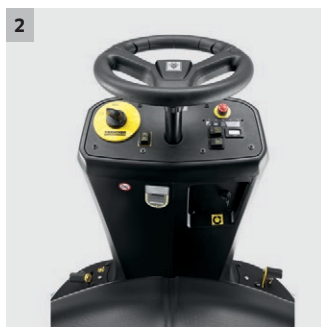

KM 90/60 R LPG Adv

Robuste, kompakte und wendige Aufsitzkehrmaschine KM 90/60 R Lpg Adv mit Tact-Filterabreinigungssystem, Home Base, automatischem Choke und Easy Operation Konzept. Geeignet für Inneneinsätze.

1 Tact: Die vollautomatische und permanente Filterreinigung

- Höchst effektive Filterreinigung für durchgängig staubfreies Arbeiten.
- Kompakte Filtergröße mit hoher Lebensdauer.

2 EASY-Operation-Bedienkonzept

- Logisch und verständlich.
- Alle Bedienelemente sind übersichtlich angeordnet und einfach zu erreichen.

3 Home-Base für mehr Flexibilität

- Verschiedene praktische Anbindungen für weiteres Zubehör.
- Einfaches Mitführen von z. B. Grobschmutzzange, Besen oder einem zusätzlichen Behälter.

4 Robuste, kompakte Bauweise mit Pick-up-Fläche

- Für hohe Lebensdauer, Zuverlässigkeit.
- Sicherheit und Wendigkeit.

KM 90/60 R LPG Adv

- Mit vollautomatischem und höchst effektivem Tact-Filterreinigungssystem
- Integrierte Home-Base
- Ausweichender Seitenbesen