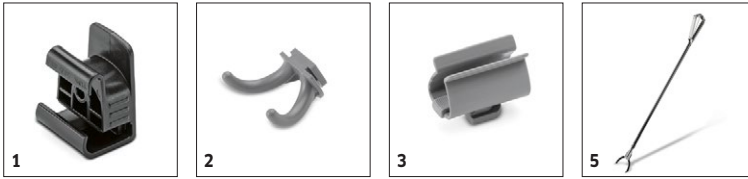

ZUBEHÖR FÜR KM 90/60 R LPG ADV

1.047-304.0

		Bestell-Nr.	Länge	Farbe	Anzahl	Preis	Beschreibung	
Zubehör Home-Base								
Adapter Home-Base	1	5.035-488.0			1 Stück		Befestigungsvorrichtung für verschiedene Haken und Clips an der Maschine.	☐
Doppelhaken	2	6.980-077.0			1 Stück		Doppelhaken zur Befestigung von Müllbeuteln, Tüten etc. an der Maschine. Nur in Verbindung mit Adapter Homebase 5.035-488.0.	☐
Halter Griff grau	3	6.980-078.0			1 Stück		Moppclip zur Befestigung eines Mopps an der Maschine. Nur in Verbindung mit Adapter Homebase 5.035-488.0.	☐
Home-Base-Kit Besenhalterung	4	4.035-523.0					Befestigung am Gerät für die Mitnahme des Besens.	☐
Home-Base-Kit Grobschmutzzange	5	4.035-524.0					Grobschmutzzange inkl. Befestigungsvorrichtung am Gerät.	☐

■ Im Lieferumfang enthalten. □ Mögliches Zubehör.