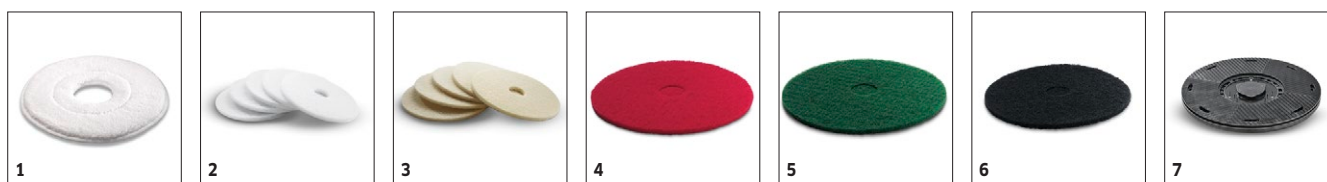

ZUBEHÖR FÜR BDS 33/180 C ADV

1.291-220.0

		Bestell-Nr.	Härte / Bürstentyp	Durchmesser	Farbe	Anzahl	Preis	Beschreibung	
Mikrofaserpads									
Mikrofaserpad	1	6.369-908.0	Mikrofaser	330 mm	weiß	5 Stück		Hervorragende Reinigungskraft. Reinigt auch Feinsteinzeug-fliesen porentief.	☐
Pads									
Pad	2	6.369-903.0	sehr weich	330 mm	weiß	5 Stück		Sehr weich, ohne Körnung, zum Polieren von Böden.	☐
	3	6.369-904.0	weich	330 mm	beige	5 Stück		Weich, mit leichter Körnung, zum Polieren von Böden.	☐
	4	6.369-905.0	mittelweich	330 mm	rot	5 Stück		5 Pads, mittelweich, rot. 330 mm Durchmesser. Zur Reinigung und zum Cleanern aller Böden.	☐
	5	6.369-906.0	mittelhart	330 mm	grün	5 Stück		5 Pads, mittelhart, grün. 330 mm Durchmesser. Zur Reinigung von stark verschmutzten Böden und zur Grundreinigung.	☐
	6	6.369-907.0	hart	330 mm	schwarz	5 Stück		5 Pads, hart, schwarz. 330 mm Durchmesser. Zum Entfernen hartnäckiger Verschmutzungen und zur Grundreinigung.	☐
Padtreibteller									
Padtreibteller	7	6.369-894.0		330 mm		1 Stück		Pad-Treibteller (low-speed) zur Reinigung mit Pads an Geräten bis 200 U/min. 335 mm Durchmesser. Mit Schnellwechselkupplung und Centerlock.	☐

☐ Mögliches Zubehör.