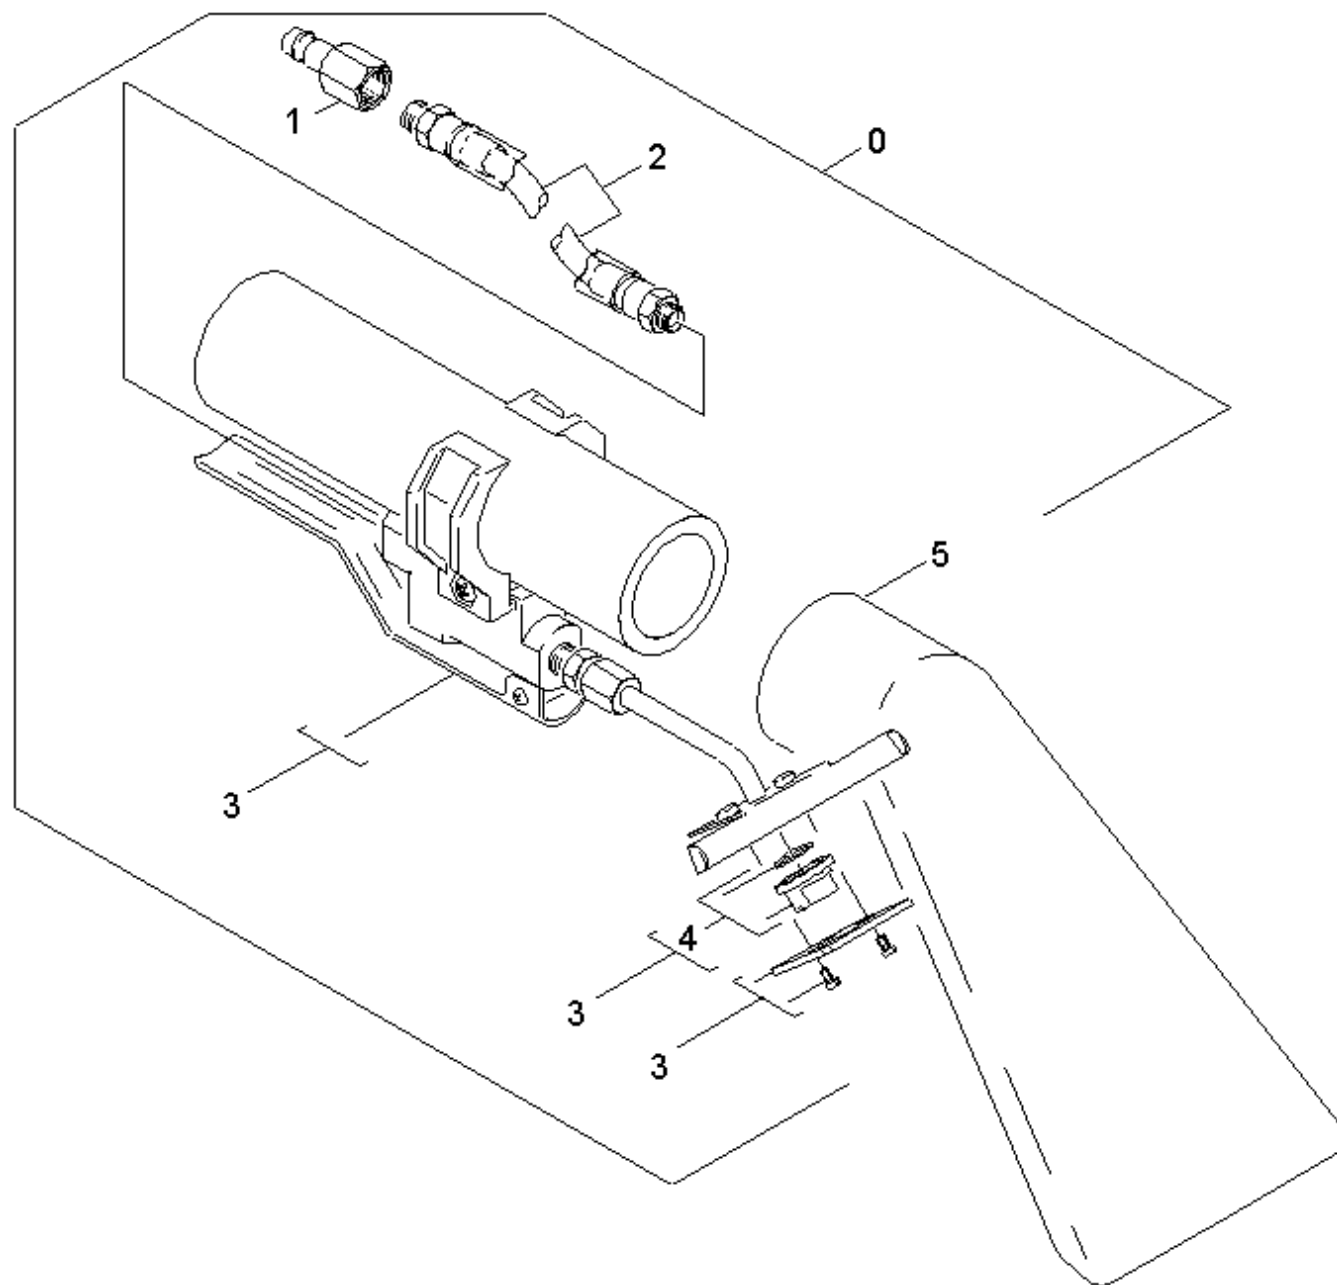

Ersatzteilliste

(4.130-163.0) Duese kpl.

Inhaltsverzeichnis

Duese kpl. (4.130-163.0)	3
5 ETL Duese kpl. (5.958-866.0)	4
10 Duese	5

Duese kpl. (4.130-163.0)

POS	Artikelnr.	Beschreibung	Anzahl	Einheit
5	5.958-866.0	ETL Duese kpl.	1.000	ST
Positionstext2: 41301630				

5 ETL Duese kpl. (5.958-866.0)

POS	Beschreibung	Anzahl	Einheit	Bemerkung
10	Duese	1.000	ST	4.130-163 POS 0

10 Duese

POS	Artikelnr.	Beschreibung	Anzahl	Einheit
1	5.409-313.0	Nippel	1.000	ST
2	6.906-374.0	Hochdruckschlauch	1.000	ST
3	6.906-274.0	Duese	1.000	ST
4	6.415-809.0	Duesenmundstueck	1.000	ST
5	6.906-403.0	Duese	1.000	ST