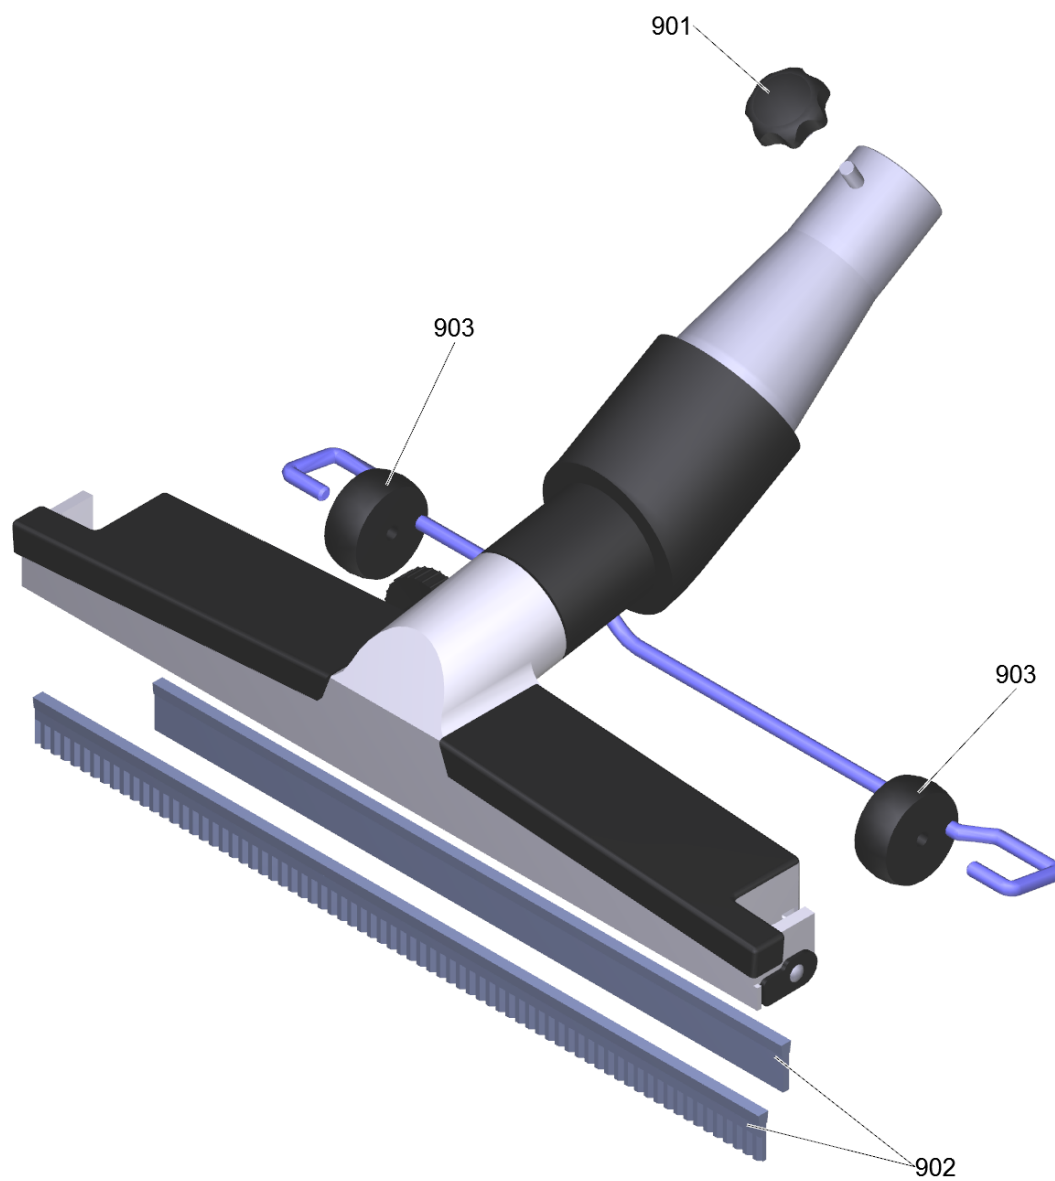

Ersatzteilliste

(6.902-184.0) Allzweckdüse 370mm DN52

11 Allzweckduese 370mm DN52 (6.902-184.0)

POS	Artikelnr.	Beschreibung	Anzahl	Einheit
901	6.303-554.0	Sterngriff M8	1.000	ST
902	6.902-215.0	Buerstenleistenset 370mm	1.000	ST
903	9.980-747.0	Rolle fuer Bodenduese 370mm/500mm	2.000	ST