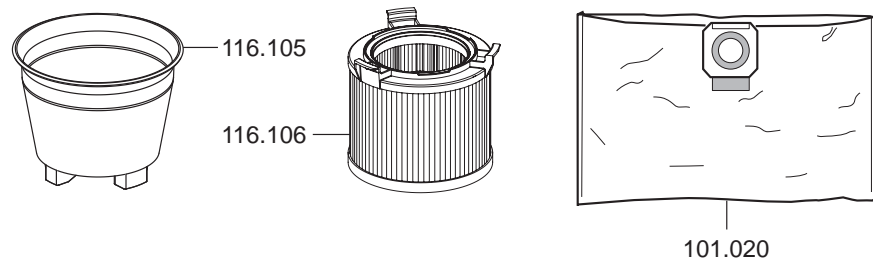

eyltool NT 28

Artikel-Nr. Beschreibung

Ersatzteile Nass-/Trockensauger

Artikel-Nr.	Beschreibung
101074	Netzkabel
103013	Ein-/Ausshalter rot
116107	Handgriff
116108	Gebläsemotor 1200 W
116109	Schwimmergehäuse
116110	Zugentlastung
116111	Dämmschaum
116112	Dämmschaum Motor

eyltool NT 28

Artikel-Nr. Beschreibung

Ersatzteile Nass-/Trockensauger

101088	Trockenbodendüse 360 mm
101100	Bürstleisten Set 360mm Trockendüse
101023	Fugendüse
101024	Rundpinsel
106026	Saugrohr (einzeln)
106035	Anschluss inkl. Muffe 106032
106063	Clip für Saugschlauchanschluss 106035
114113	Saugschlauch komplett 2,0 m
115123	Parkhaken
116100	Lenkrolle D = 50 mm (Set)
116101	Kupplungsgehäuse mit Dichtung
116102	Flansch für Vliesfiltertüte
116103	Spannbügen (einzeln)
116104	Rad komplett gummiert (Set)
116105	Zycloneinsatz
116106	HEPA 13 Feinstaub-Filterpatrone