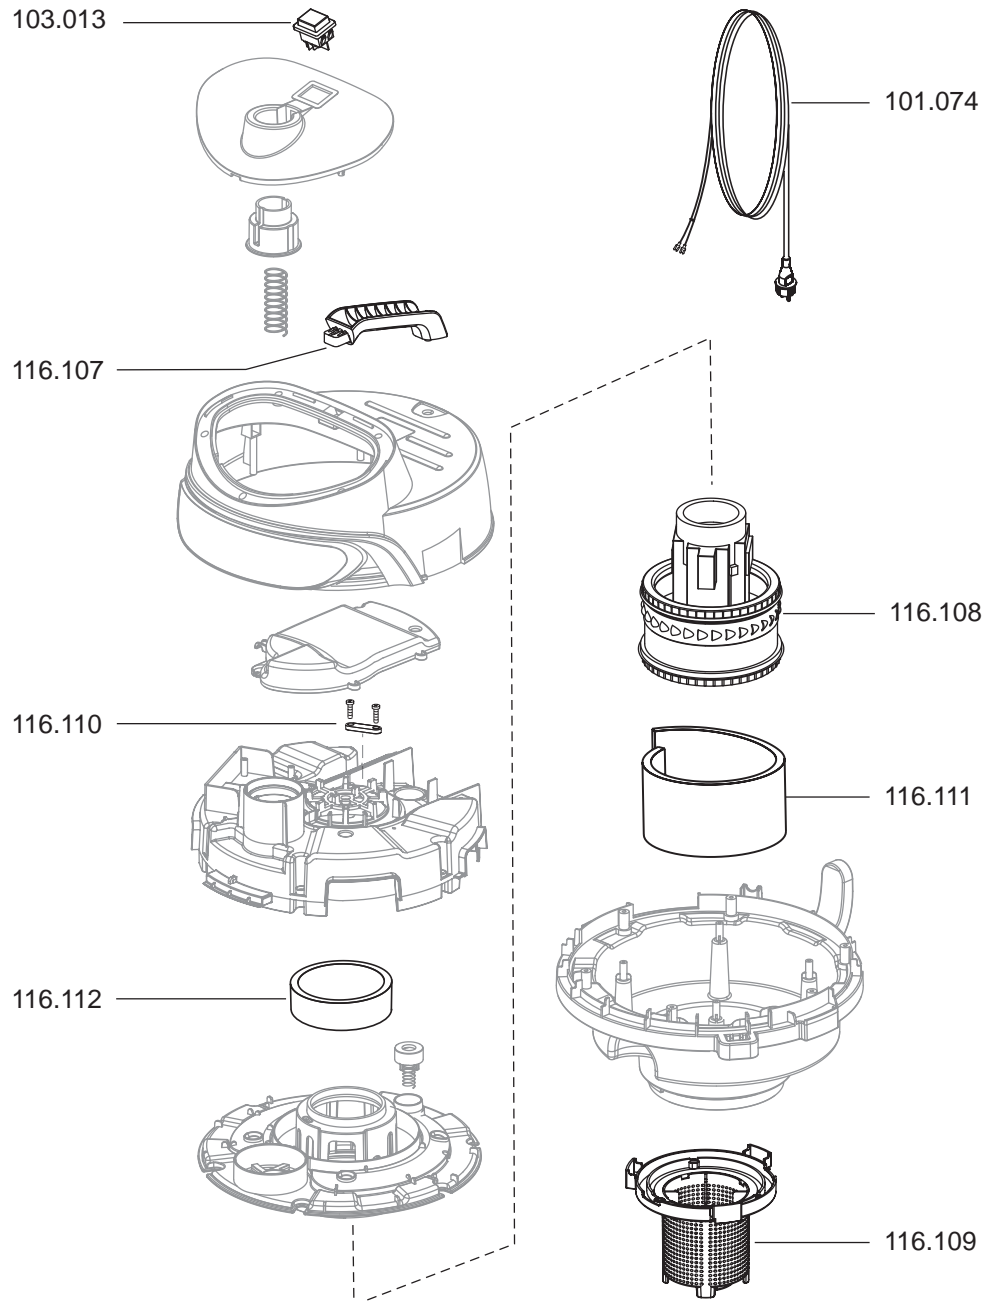

eyltool NT 28

Artikel-Nr. Beschreibung

Ersatzteile Nass-/Trockensauger

Artikel-Nr.	Beschreibung
101074	Netzkabel
103013	Ein-/Ausshalter rot
116107	Handgriff
116108	Gebläsemotor 1200 W
116109	Schwimmergehäuse
116110	Zugentlastung
116111	Dämmschaum
116112	Dämmschaum Motor

eyltool NT 28

Artikel-Nr. Beschreibung

Ersatzteile Nass-/Trockensauger

101088	Trockenbodendüse 360 mm
101100	Bürstleisten Set 360mm Trockendüse
101023	Fugendüse
101024	Rundpinsel
106026	Saugrohr (einzeln)
106035	Anschluss inkl. Muffe 106032
106063	Clip für Saugschlauchanschluss 106035
114113	Saugschlauch komplett 2,0 m
115123	Parkhaken
116100	Lenkrolle D = 50 mm (Set)
116101	Kupplungsgehäuse mit Dichtung
116102	Flansch für Vliesfiltertüte
116103	Spannbügen (einzeln)
116104	Rad komplett gummiert (Set)
116105	Zycloneinsatz
116106	HEPA 13 Feinstaub-Filterpatrone

Zubehör Nass-/Trockensauger

101020	Vliesfiltertüte (5 Stück)
101087	Nassbodendüse 360 mm
106044	Saugschlauch Meterware 32 mm / Preis pro Meter
101100	Bürstleisten Set 360mm Trockendüse
101101	Ersatzlippe für Nassbodendüse