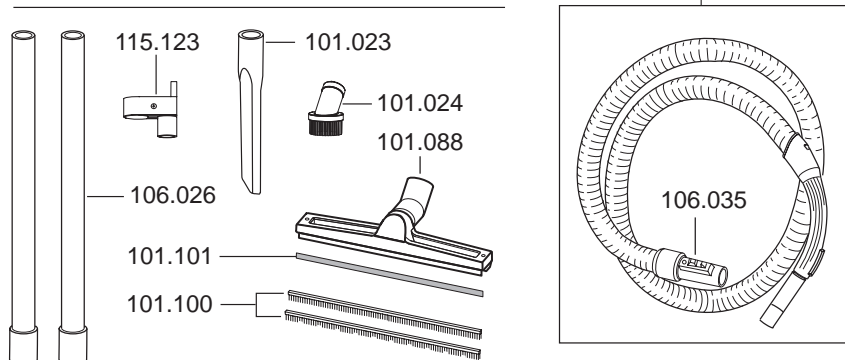

eyltool NT 28

Artikel-Nr. Beschreibung

Ersatzteile Nass-/Trockensauger

Artikel-Nr.	Beschreibung
101074	Netzkabel
103013	Ein-/Ausshalter rot
116107	Handgriff
116108	Gebläsemotor 1200 W
116109	Schwimmergehäuse
116110	Zugentlastung
116111	Dämmschaum
116112	Dämmschaum Motor

eyltool NT 28

Artikel-Nr. Beschreibung

Ersatzteile Nass-/Trockensauger

101088	Trockenbodendüse 360 mm
101100	Bürstleisten Set 360mm Trockendüse
101023	Fugendüse
101024	Rundpinsel
106026	Saugrohr (einzeln)
106035	Anschluss inkl. Muffe 106032
106063	Clip für Saugschlauchanschluss 106035
114113	Saugschlauch komplett 2,0 m
115123	Parkhaken
116100	Lenkrolle D = 50 mm (Set)
116101	Kupplungsgehäuse mit Dichtung
116102	Flansch für Vliesfiltertüte
116103	Spannbügen (einzeln)
116104	Rad komplett gummiert (Set)
116105	Zycloneinsatz
116106	HEPA 13 Feinstaub-Filterpatrone