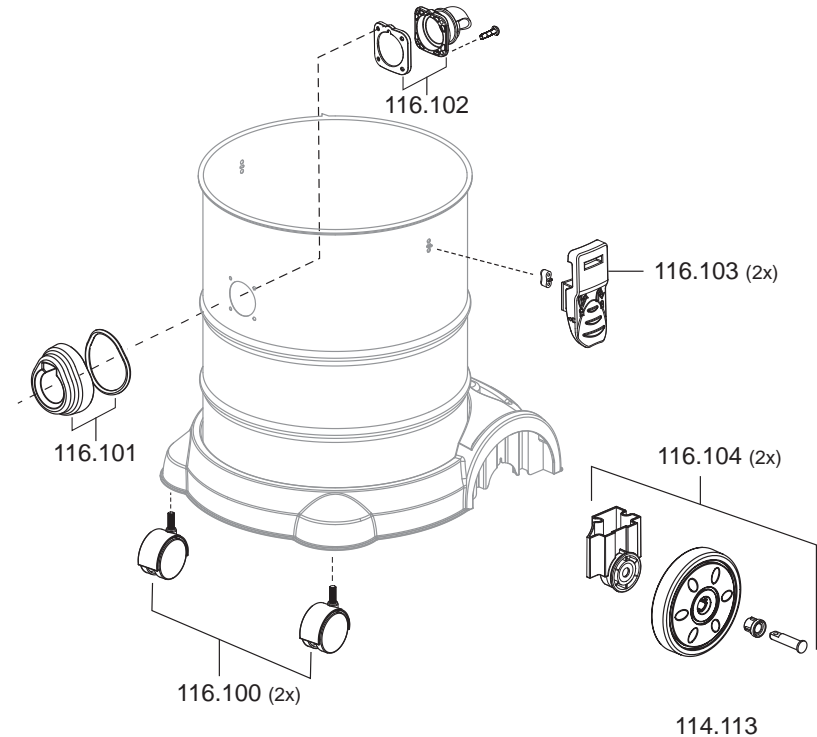

eyltool NT 28

Artikel-Nr. Beschreibung

Ersatzteile Nass-/Trockensauger

Artikel-Nr.	Beschreibung
101074	Netzkabel
103013	Ein-/Ausshalter rot
116107	Handgriff
116108	Gebläsemotor 1200 W
116109	Schwimmergehäuse
116110	Zugentlastung
116111	Dämmschaum
116112	Dämmschaum Motor

eyltool NT 28

Artikel-Nr. Beschreibung

Ersatzteile Nass-/Trockensauger

101088	Trockenbodendüse 360 mm
101100	Bürstleisten Set 360mm Trockendüse
101023	Fugendüse
101024	Rundpinsel
106026	Saugrohr (einzeln)
106035	Anschluss inkl. Muffe 106032
106063	Clip für Saugschlauchanschluss 106035
114113	Saugschlauch komplett 2,0 m
115123	Parkhaken
116100	Lenkrolle D = 50 mm (Set)
116101	Kupplungsgehäuse mit Dichtung
116102	Flansch für Vliesfiltertüte
116103	Spannbügen (einzeln)
116104	Rad komplett gummiert (Set)
116105	Zycloneinsatz
116106	HEPA 13 Feinstaub-Filterpatrone

Zubehör Nass-/Trockensauger

101020	Vliesfiltertüte (5 Stück)
101087	Nassbodendüse 360 mm
106044	Saugschlauch Meterware 32 mm / Preis pro Meter
101100	Bürstleisten Set 360mm Trockendüse
101101	Ersatzlippe für Nassbodendüse