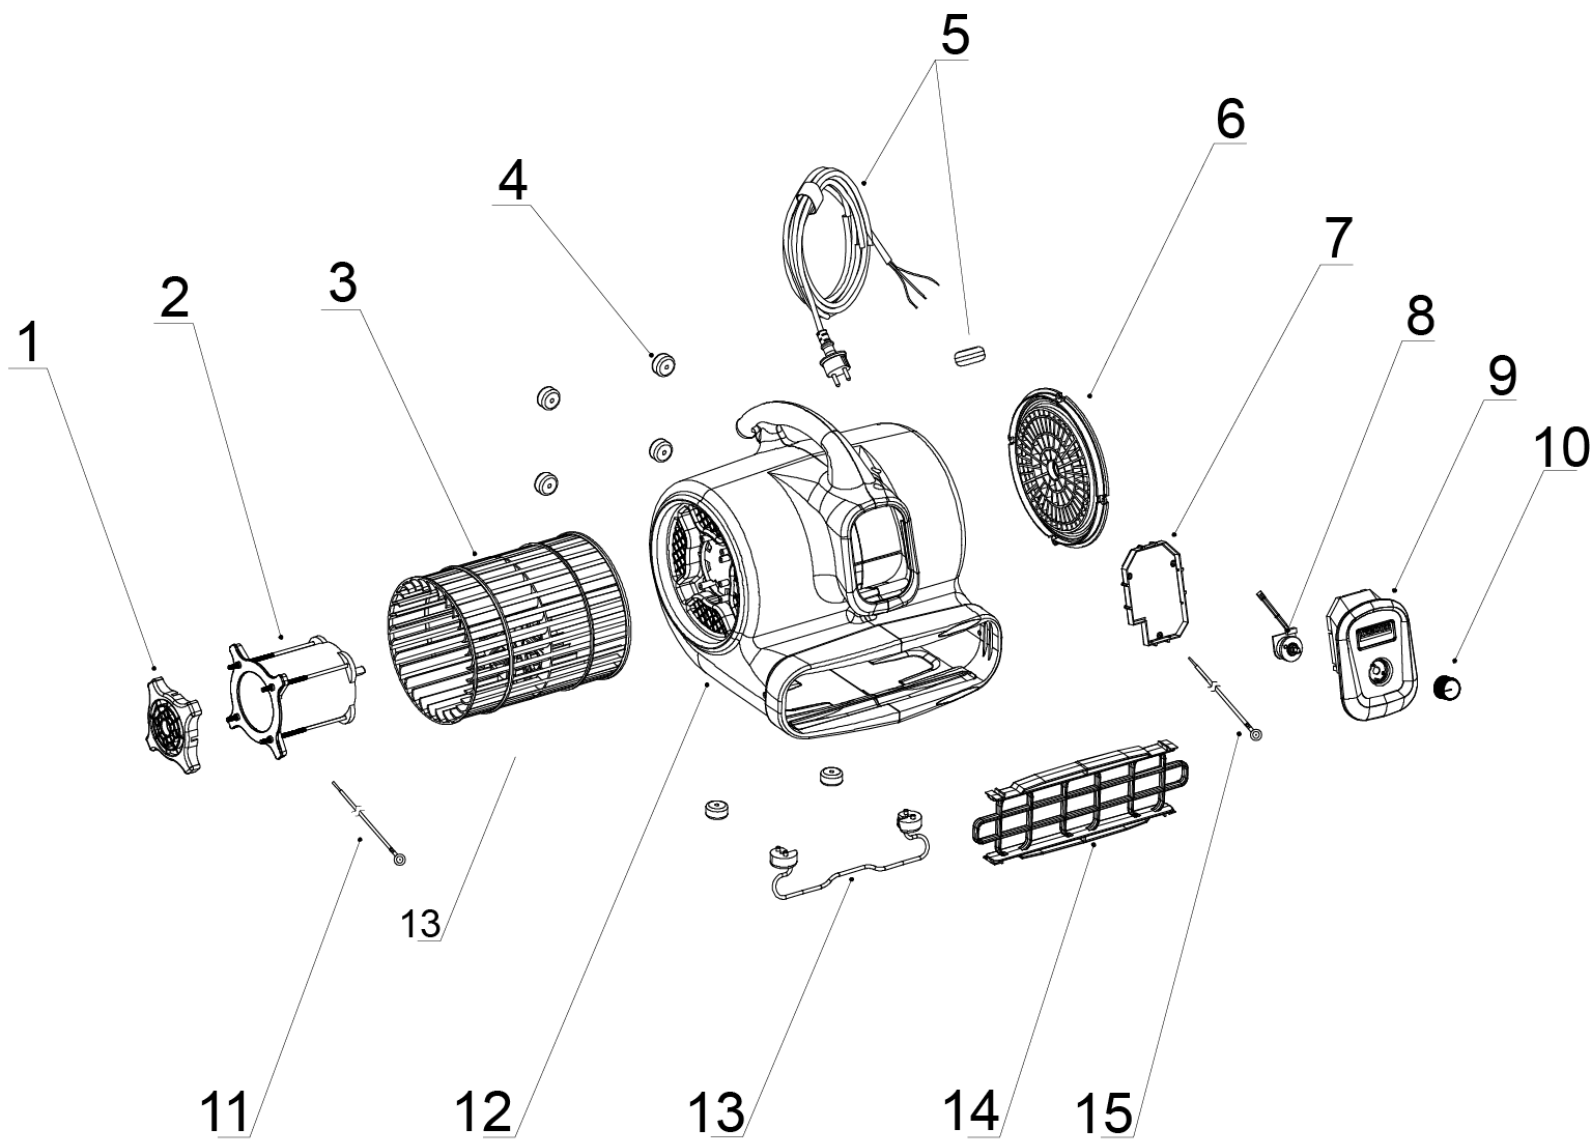

Ersatzteilliste

(1.004-062.0) AB 20 Ec *EU

AB 20 Ec *EU (1.004-062.0)

| POS | Artikelnr. | Beschreibung | Anzahl | Einheit |
|-----|-------------|------------------------------|--------|---------|
| 1 | 6.907-698.0 | Abdeckung Motor AB 20 | 1.000 | ST |
| 2 | 6.907-699.0 | Motor AB 20 | 1.000 | ST |
| 3 | 6.907-546.0 | Luefterrad AB 30 | 1.000 | ST |
| 4 | 6.907-553.0 | Gummifuss | 6.000 | ST |
| 5 | 6.907-701.0 | Netzanschlusskabel | 1.000 | ST |
| 6 | 6.907-702.0 | Abdeckung Gitter AB 20 | 1.000 | ST |
| 7 | 6.907-703.0 | Platine AB 20 | 1.000 | ST |
| 8 | 6.907-704.0 | Drehschalter | 1.000 | ST |
| 9 | 6.907-705.0 | Instrumententafel AB 20 | 1.000 | ST |
| 10 | 6.907-706.0 | Drehknopf | 1.000 | ST |
| 11 | 6.907-707.0 | Kabel Motor | 1.000 | ST |
| 12 | 6.907-708.0 | Gehaeuse Set AB 20 | 1.000 | ST |
| 13 | 6.907-709.0 | Staender Set AB 20 | 1.000 | ST |
| 14 | 6.907-700.0 | Gitter Ausblasoeffnung AB 20 | 1.000 | ST |
| 15 | 6.907-710.0 | Kabel Platine | 1.000 | ST |