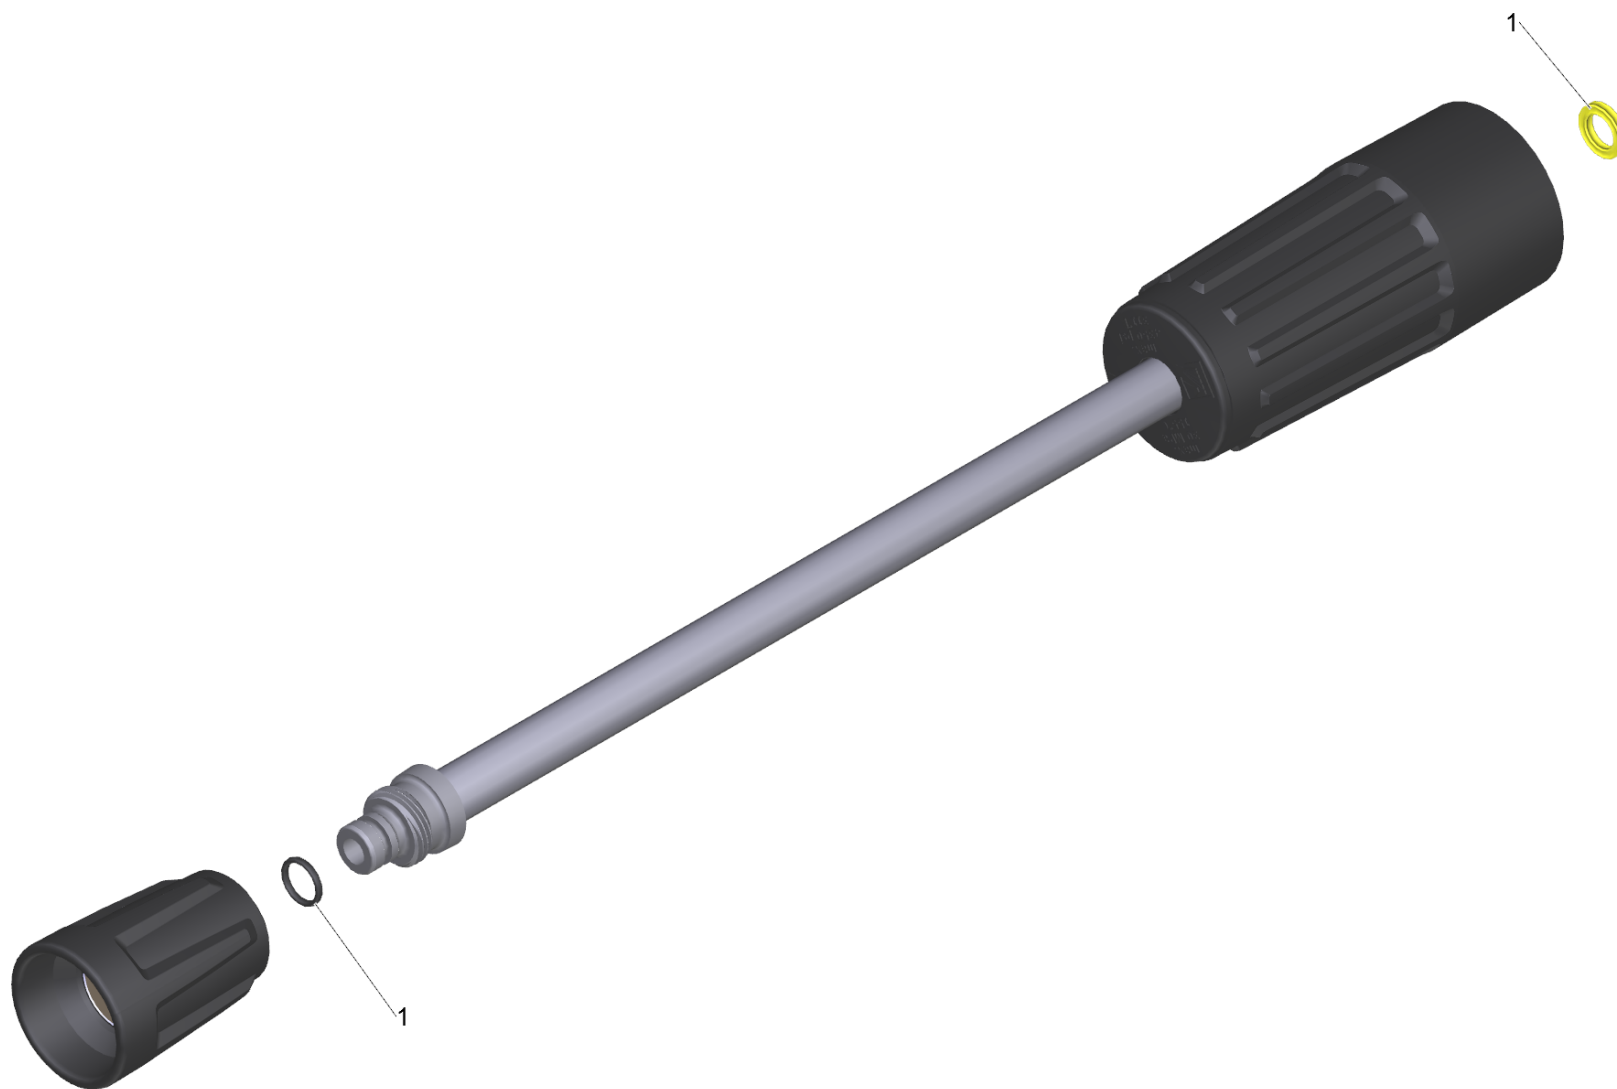

## Inhaltsverzeichnis

---

Strahlrohr TR 250 mm (4.112-027.0)	2
1 Strahlrohr TR 250 mm	3

---

Strahlrohr TR 250 mm (4.112-027.0)

---

<b>POS</b>	<b>Beschreibung</b>	<b>Anzahl</b>	<b>Einheit</b>
1	Strahlrohr TR 250 mm	1.000	ST

---

1 Strahlrohr TR 250 mm

---

<b>POS</b>	<b>Artikelnr.</b>	<b>Beschreibung</b>	<b>Anzahl</b>	<b>Einheit</b>
1	2.880-001.0	Ersatzteilsatz Dichtungen TR	1.000	ST