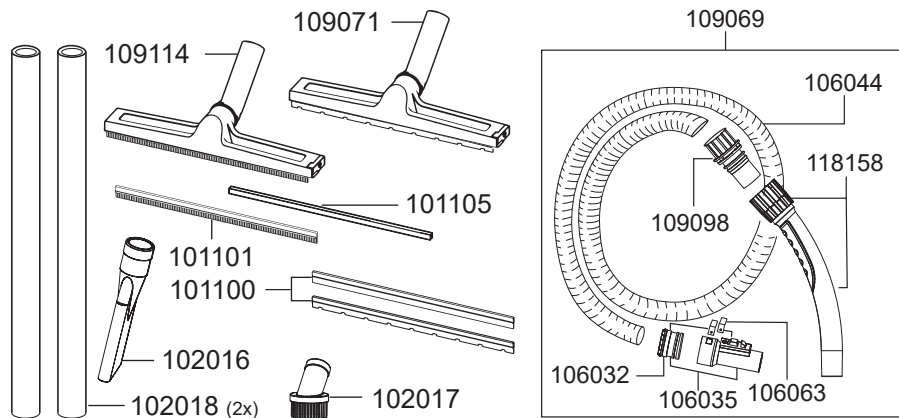

WATERKING

Artikel-Nr. Beschreibung

Ersatzteile Nass-/Trockensauger Waterking

106016	Schalter elektrisch
106018	Spannbügel, rot
109117	Gebläsemotor, 1300 Watt
109011	Taster
109012	Feder für Taster
109013	Haube
109014	Steckdosenboard inkl. Klappe
109015	Steckdose
109016	Steckdosenklappe
109018	Schaltergehäuse
109022	Zugentlastung
109024	Luftführung
109025	Litzensatz Schalter
109029	Dämmschaum, Turbine
109030	Motorlager oben
109031	Motorlager unten
109033	Luftführungsgehäuse unten
109035	Schraube K5, 5x30
109037	Dichtung, Luftführungsgehäuse
109041	Öffnungsdeckel
109046	Abluftfiltergehäuse Set
109048	Filterschaum, Abluft
109050	Leistungsregelungs-Set
109051	Dichtung, Grundplatte
109052	Dichtung, Schwimmer
109054	Schwimmer
109055	Schwimmergehäuse
109072	Saugkopf kplt.
109910	Netzkabel, 10m, schwarz

WATERKING

Artikel-Nr. Beschreibung

Ersatzteile Nass-/Trockensauger Waterking

101020	Vliesfiltertüte (VE=5 Stk.)
101025	Elektrowerkzeugadapter, D32
101093	Schraube Kupplungsgehäuse
102016	Fugendüse, D38, 240 mm
102017	Rundpinsel, D38
102018	Saugrohr, D38, Edelstahl
106032	Muffe für Anschluss
106035	Schlauchanschluss für Behälter D32
106063	Clip für Saugschlauchanschluss
109057	Zykloneinsatz
109058	HEPA 13 Feinstaub-Filterpatrone
109060	Behälter kplt. Waterking
109061	Behälter Waterking
109062	Einlaßstutzen Set
109063	Schlauchaufbewahrung Set
109064	Rad
109065	Lenkrolle, D60
109069	Saugschlauch, D38, 2,5m
109071	Trockenbodendüse, D38, 360 mm
109098	Schlauchanschluss D32 für Krümmer D38
109114	Nassbodendüse, D38, 360mm, mit Parkhaken
116101	Kupplungsgehäuse, Saugschlauch
116102	Flansch für Vliesfiltertüte
118158	Krümmer D38 ohne Schlauchanschluss, antistatisch