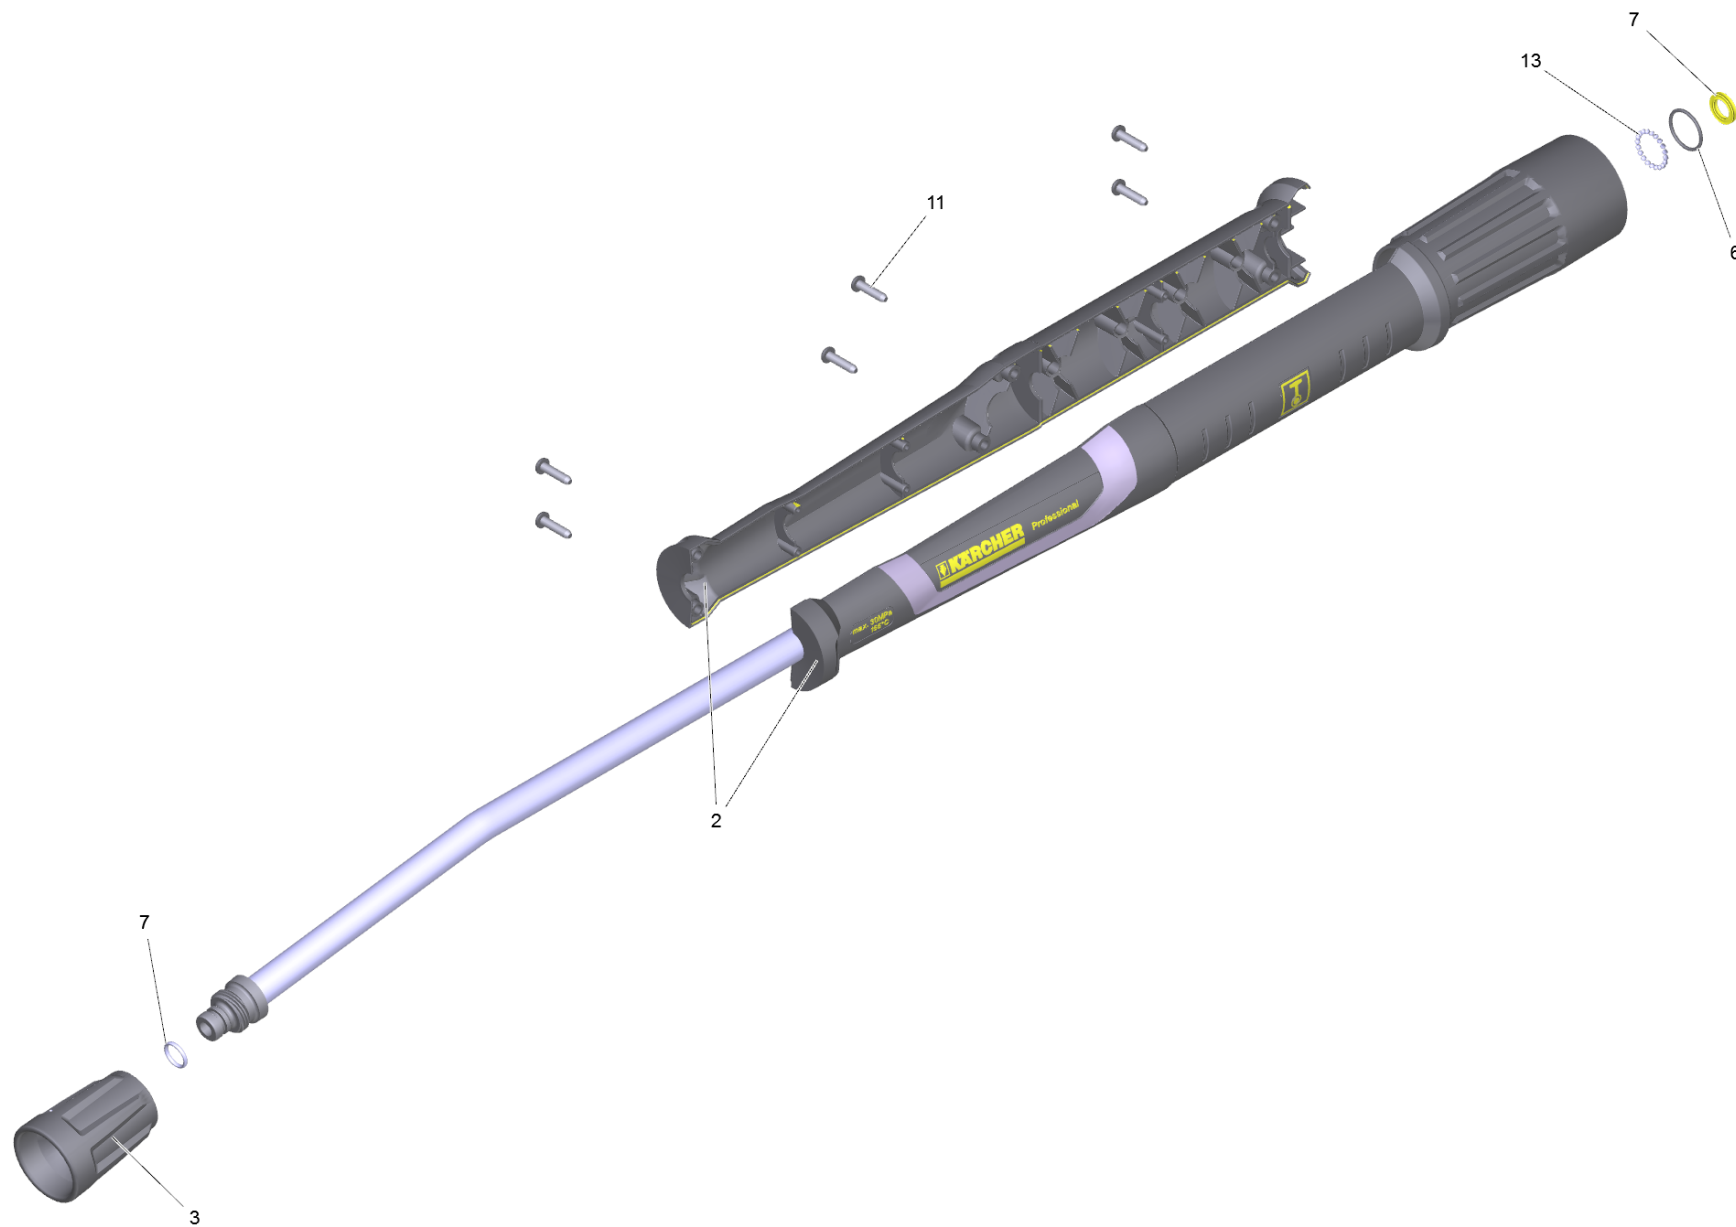

Ersatzteilliste

(4.112-007.0) Strahlrohr TR 600 mm

Inhaltsverzeichnis

43 Strahlrohr TR 600 mm (4.112-007.0)	3
1 Strahlrohr TR 600 mm	4

43 Strahlrohr TR 600 mm (4.112-007.0)

POS	Beschreibung	Anzahl	Einheit
1	Strahlrohr TR 600 mm	1.000	ST

1 Strahlrohr TR 600 mm

POS	Artikelnr.	Beschreibung	Anzahl	Einheit
2	5.321-018.3	Griffschale Strahlrohr nur fuer Ersatz	1.000	ST
3	4.112-011.0	Schutzteil TR nur fuer Ersatz	1.000	ST
6	6.362-067.0	O-Ring 16,1x1,6	1.000	ST
7	2.880-001.0	Ersatzteilsatz Dichtungen TR	1.000	ST
11	7.303-129.0	Schraube 4x16 -10.9-R2R (K-In6Rd)	6.000	ST
13	7.401-915.0	Kugel 2,5 G20 -1.4034 DIN 5401	20.000	ST