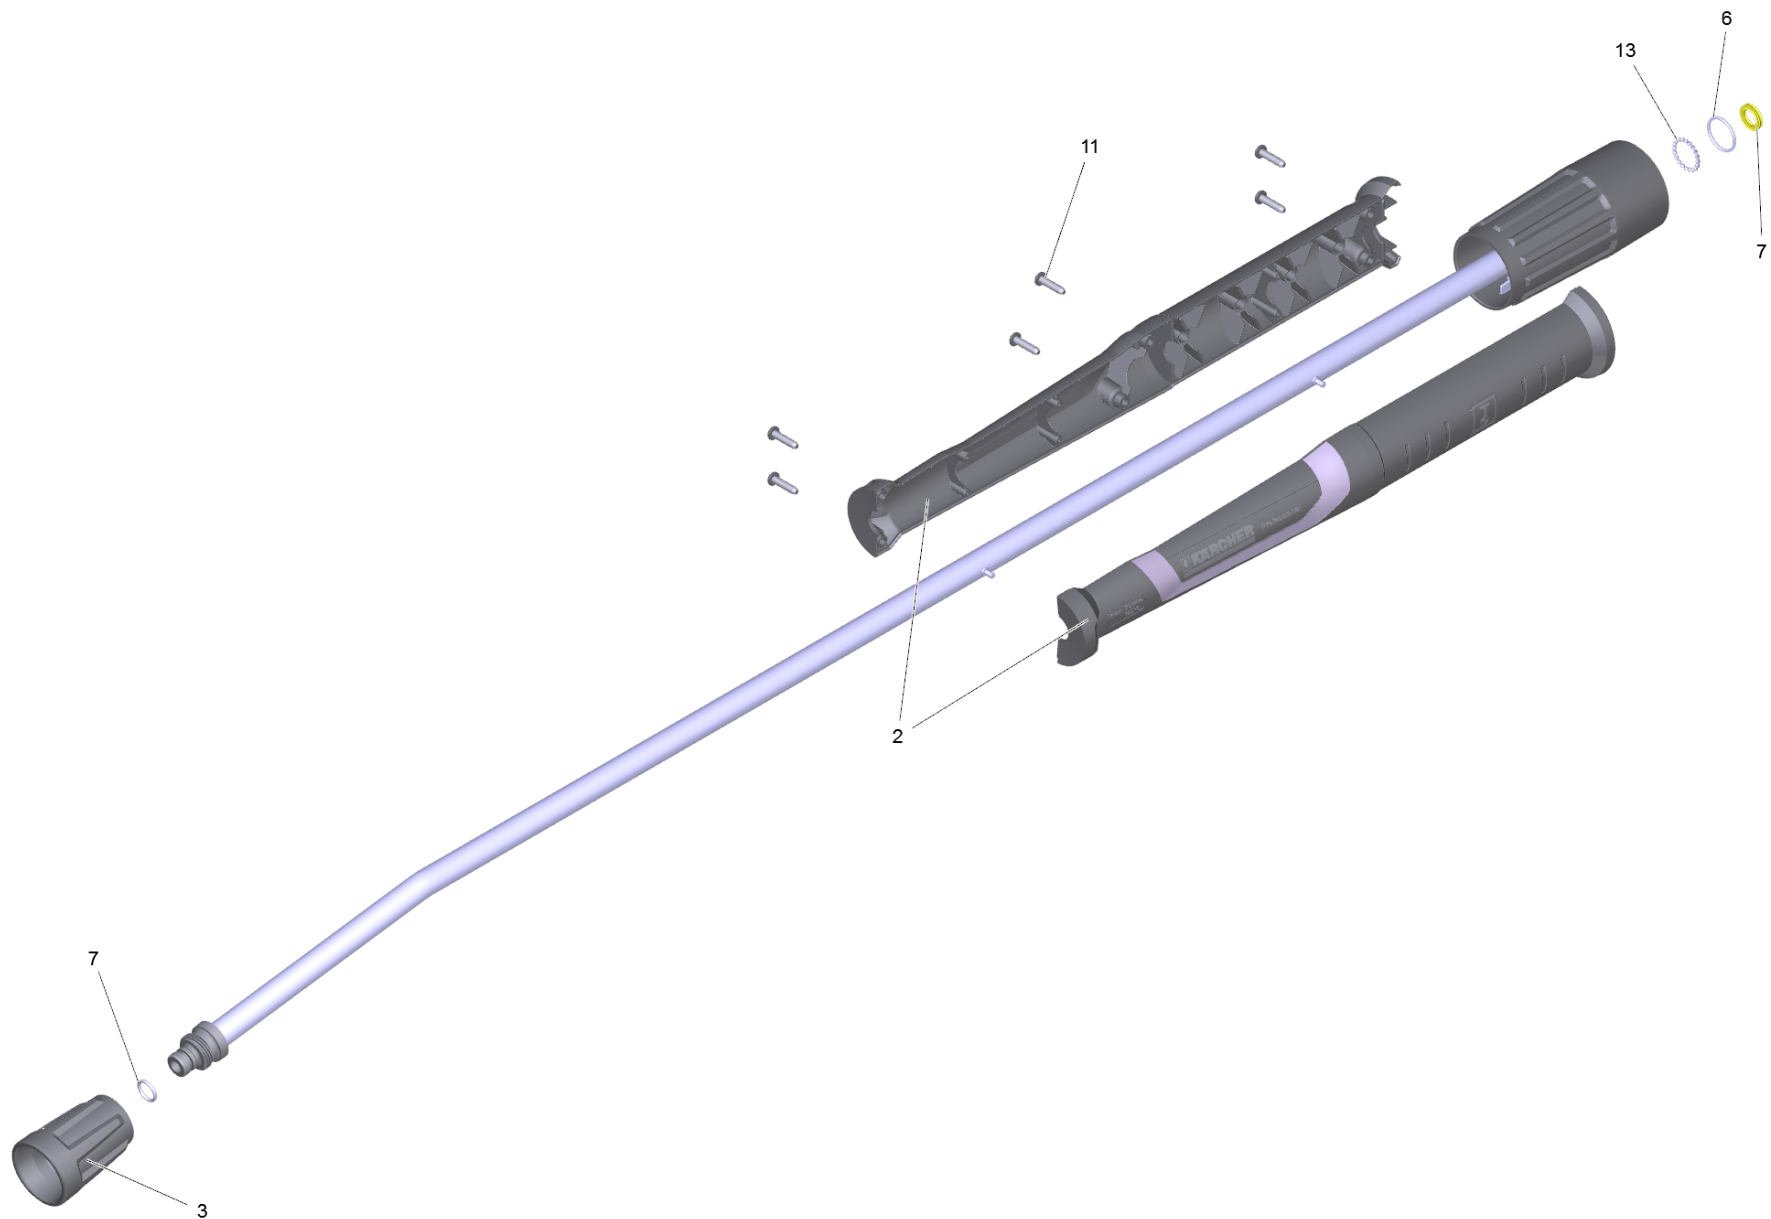

## Inhaltsverzeichnis

---

Strahlrohr TR 2050 mm (4.112-021.0)	2
1 Strahlrohr TR 2050 mm	3

---

Strahlrohr TR 2050 mm (4.112-021.0)

---

<b>POS</b>	<b>Beschreibung</b>	<b>Anzahl</b>	<b>Einheit</b>
1	Strahlrohr TR 2050 mm	1.000	ST

## 1 Strahlrohr TR 2050 mm

---

<b>POS</b>	<b>Artikelnr.</b>	<b>Beschreibung</b>	<b>Anzahl</b>	<b>Einheit</b>
2	5.321-018.3	Griffschale Strahlrohr nur fuer Ersatz	1.000	ST
3	4.112-011.0	Schutzteil TR nur fuer Ersatz	1.000	ST
6	6.362-067.0	O-Ring 16,1x1,6	1.000	ST
7	2.880-001.0	Ersatzteilsatz Dichtungen TR	1.000	ST
11	7.303-129.0	Schraube 4x16 -10.9-R2R (K-In6Rd)	6.000	ST
13	7.401-915.0	Kugel 2,5 G20 -1.4034 DIN 5401	20.000	ST