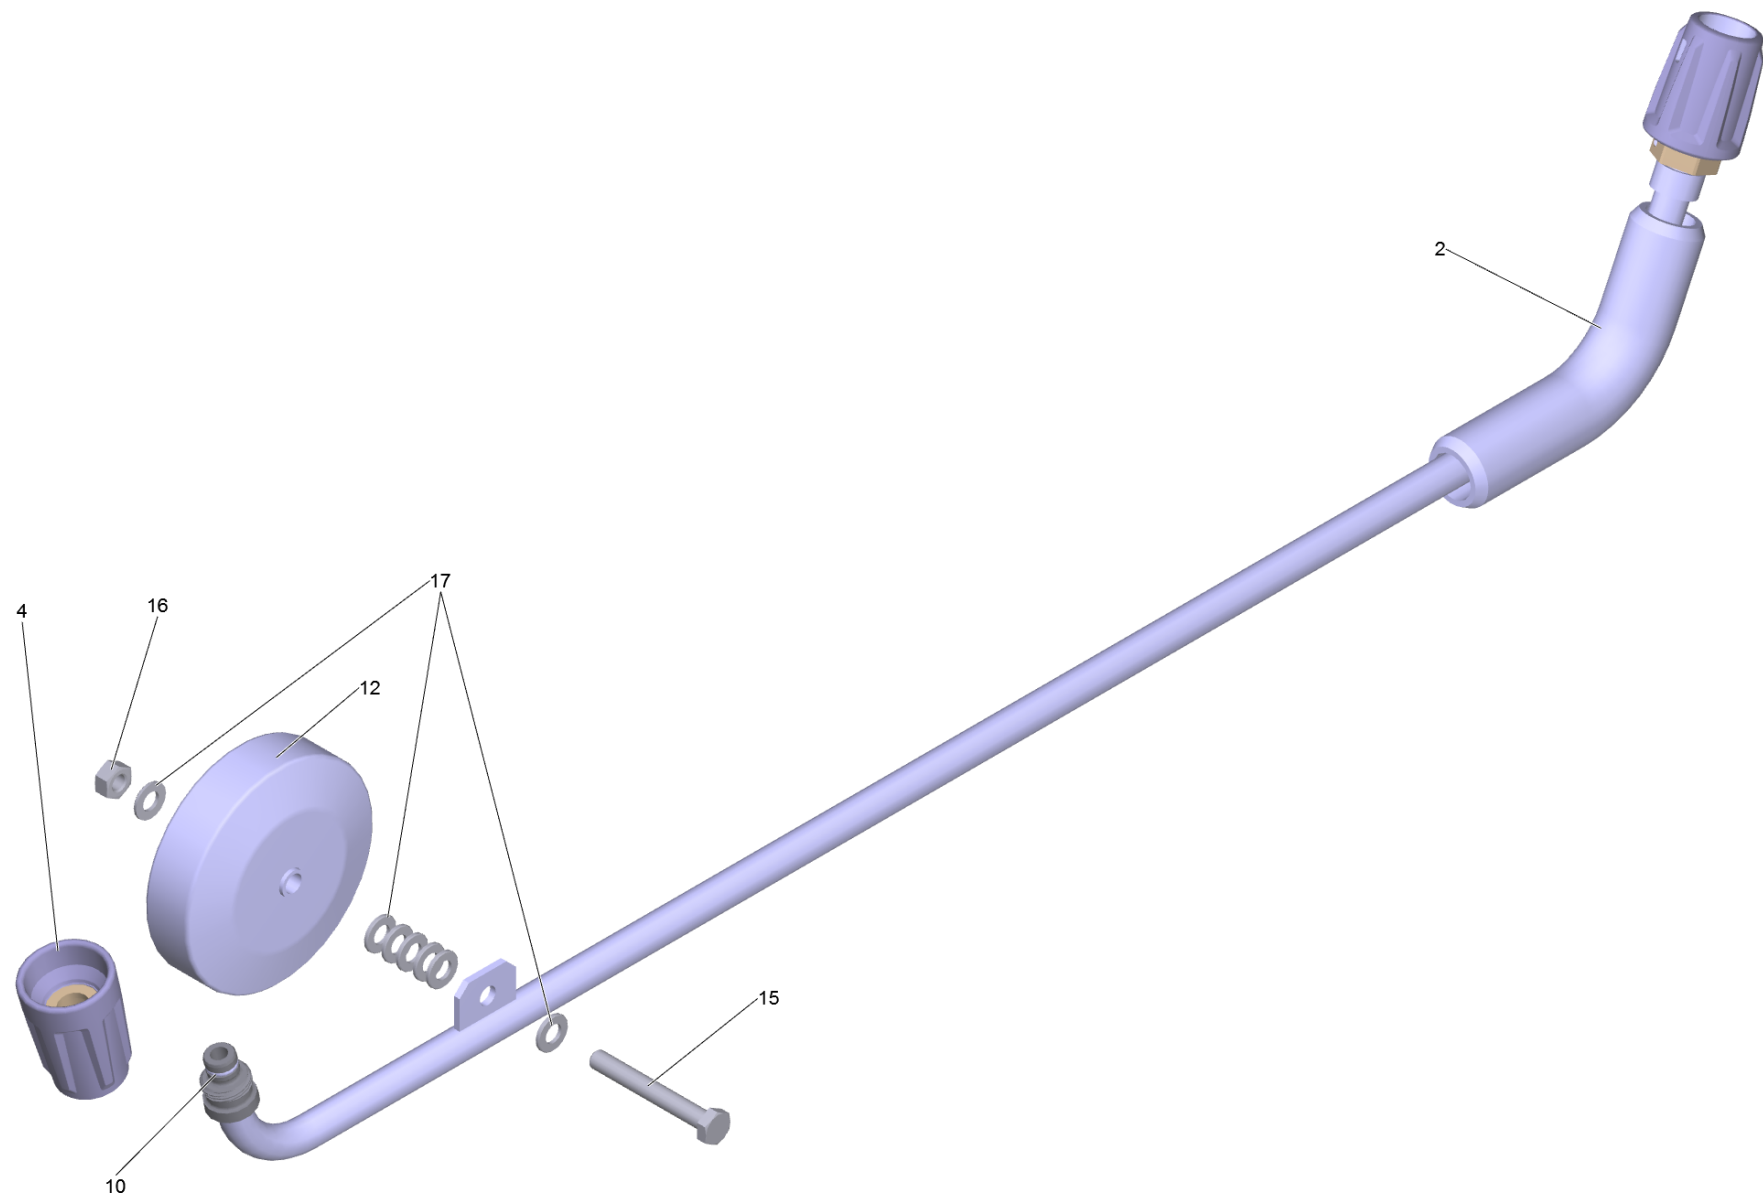

## Inhaltsverzeichnis

---

Unterbodenstrahlrohr TR nur fuer Ersatz (4.112-032.0)	2
ETL Unterbodenstrahlrohr TR (5.974-415.0)	3

---

Unterbodenstrahlrohr TR nur fuer Ersatz (4.112-032.0)

---

<b>POS</b>	<b>Artikelnr.</b>	<b>Beschreibung</b>	<b>Anzahl</b>	<b>Einheit</b>
0	5.974-415.0	ETL Unterbodenstrahlrohr TR	1.000	ST

## ETL Unterbodenstrahlrohr TR (5.974-415.0)

---

<b>POS</b>	<b>Artikelnr.</b>	<b>Beschreibung</b>	<b>Anzahl</b>	<b>Einheit</b>
2	5.394-058.0	Schutzteil	1.000	ST
4	4.112-011.0	Schutzteil TR nur fuer Ersatz	1.000	ST
10	2.880-001.0	Ersatzteilsatz Dichtungen TR	3.000	ST
12	6.435-147.0	Rad	1.000	ST
15	7.304-401.0	6kt-Schraube M 8x60-8.8-A2E ISO 4017	1.000	ST
16	7.311-004.0	6kt-Mutter M8 -8-A3E ISO 4032	1.000	ST
17	7.312-004.0	Scheibe 8 -200HV-A3E ISO 7090	7.000	ST