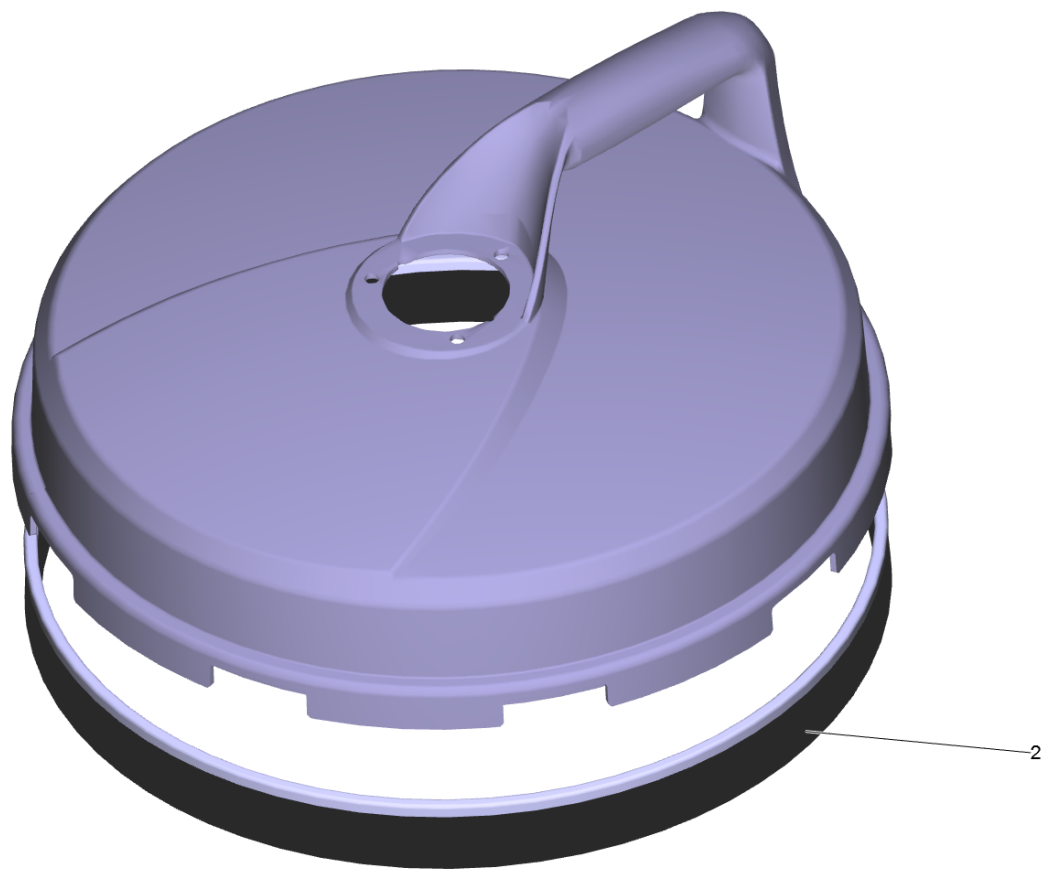

## Inhaltsverzeichnis

---

FR 30 (2.642-997.0)	3
35 ETL FR 30 (5.972-012.0)	4
10 Flaechenreiniger	5
1 Haube kpl. FR 30 (4.066-428.0)	7
3 Lager kpl. (4.250-078.0)	9
7 Duesenpaket 025 (2.639-187.0)	11
7 Duesenpaket 020-500-650 l/h (2.640-401.0)	13
7 Duesenpaket 018 (2.640-482.0)	15

FR 30 (2.642-997.0)

---

POS	Artikelnr.	Beschreibung	Anzahl	Einheit
35	5.972-012.0	ETL FR 30	1.000	ST
<b>Positionstext2:</b> 3E0012B60D326654E1000000C34F56CF26404370				

---

<b>POS</b>	<b>Beschreibung</b>	<b>Anzahl</b>	<b>Einheit</b>
10	Flaechenreiniger	1.000	ST

## 10 Flaechenreiniger

POS	Artikelnr.	Beschreibung	Anzahl	Einheit
1	4.066-428.0	Haube kpl. FR 30	1.000	ST
2	7.367-000.0	RWDR A20x30x7-NBR DIN3760	1.000	ST
3	4.250-078.0	Lager kpl.	1.000	ST
4	5.122-003.0	Flansch	1.000	ST
5	5.122-478.0	Flansch	1.000	ST
6	4.764-154.0	Duesentraeger	1.000	ST
7	2.639-187.0	Duesenpaket 025	1.000	ST
7	2.640-482.0	Duesenpaket 018	1.000	ST
7	2.640-401.0	Duesenpaket 020-500-650 l/h	1.000	ST
8	6.362-388.0	O-Ring 8,0x1,5 -EPDM 70	1.000	ST
9	6.362-658.0	O-Ring 7 X 1,5-NBR 90	2.000	ST
10	5.111-322.0	Huelse	2.000	ST
11	5.481-405.0	Grundkoerper FR 30	1.000	ST
12	5.100-496.0	Welle	1.000	ST
13	6.363-280.0	O-Ring 12,0 x 2,0-NBR 90	2.000	ST
14	6.363-142.0	O-Ring 10x1.5N BR 90	1.000	ST
15	4.802-032.0	Winkelgelenk FR 30	1.000	ST
16	6.343-150.0	Stift 03	1.000	ST
17	5.394-530.0	Schutzteil kpl.	1.000	ST
18	4.402-071.0	Schraubstutzen	1.000	ST
19	6.321-196.0	Sterngriff M5x10	1.000	ST
20	6.371-051.0	Buerstenkranz FR 28	1.000	ST
21	5.100-501.0	Welle	1.000	ST
22	7.306-181.0	Schraube M 5x 12-A2-70 (In6Rd)	3.000	ST
23	7.306-204.0	Schraube M 3X 10-A2-70 (IN6RD)	4.000	ST