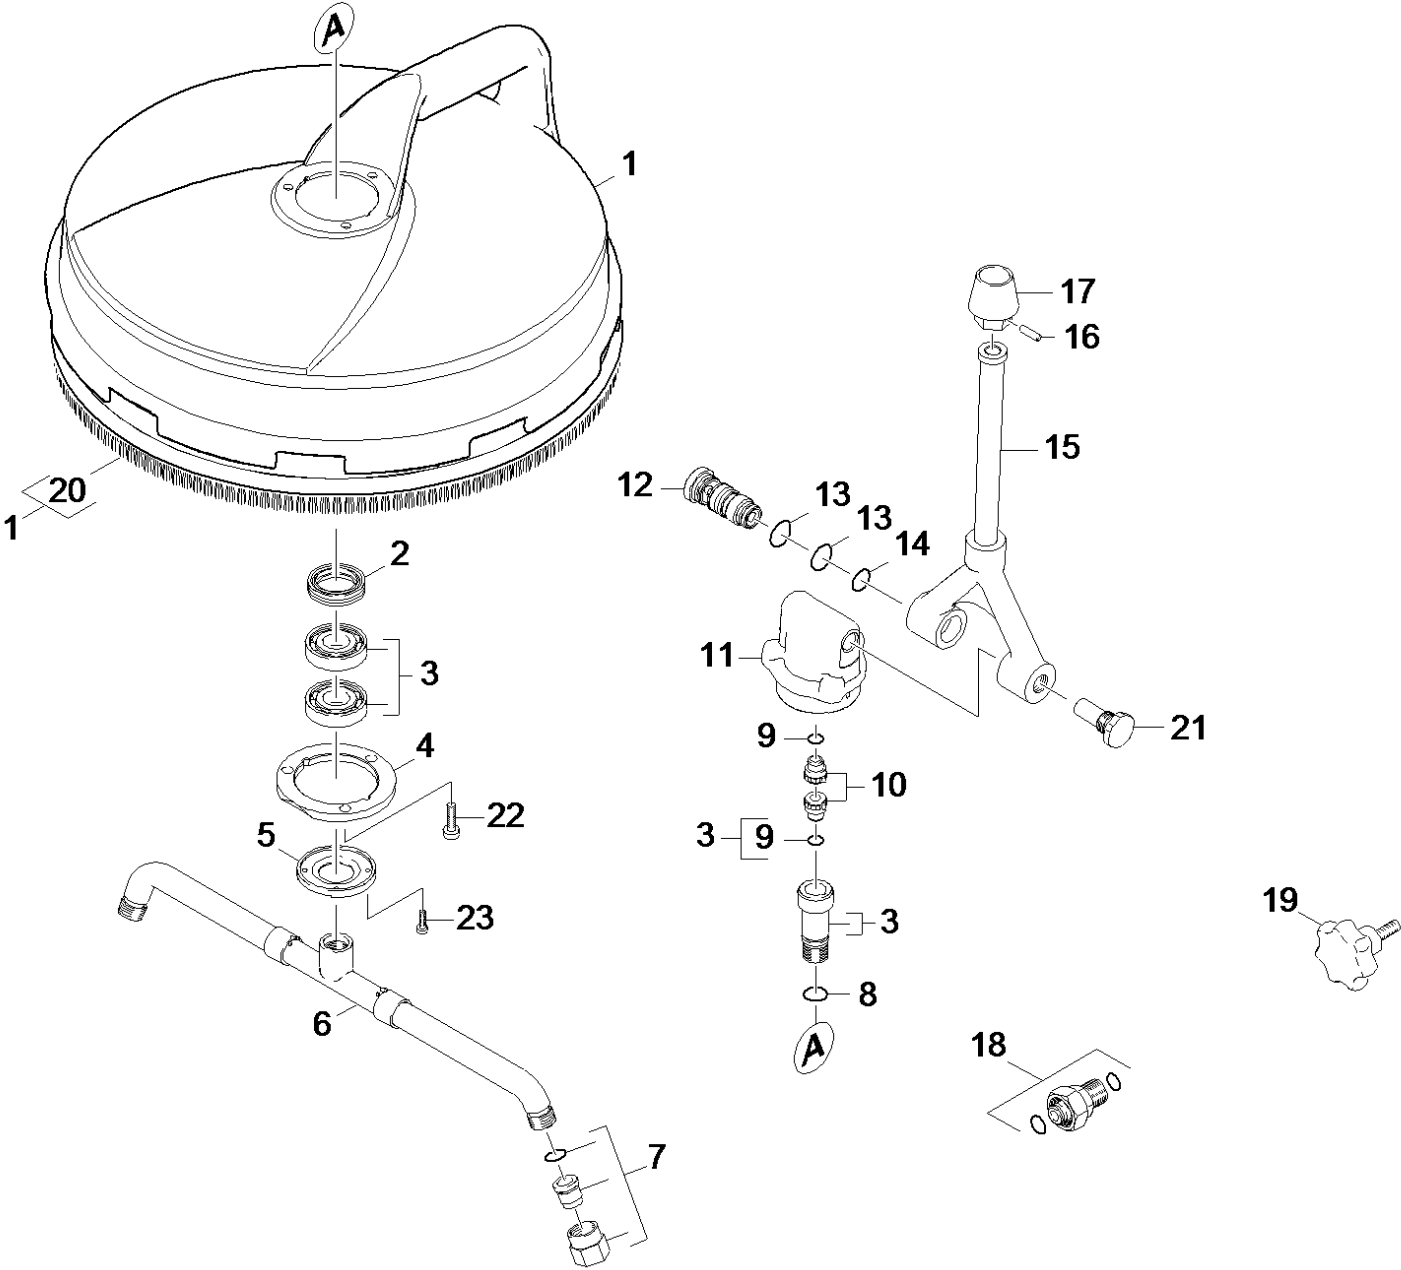

## Inhaltsverzeichnis

---

FR 30 (2.642-997.0)	3
35 ETL FR 30 (5.972-012.0)	4
10 Flaechenreiniger	5
1 Haube kpl. FR 30 (4.066-428.0)	7
3 Lager kpl. (4.250-078.0)	9
7 Duesenpaket 025 (2.639-187.0)	11
7 Duesenpaket 020-500-650 l/h (2.640-401.0)	13
7 Duesenpaket 018 (2.640-482.0)	15

FR 30 (2.642-997.0)

---

POS	Artikelnr.	Beschreibung	Anzahl	Einheit
35	5.972-012.0	ETL FR 30	1.000	ST
<b>Positionstext2:</b> 3E0012B60D326654E1000000C34F56CF26404370				

---

<b>POS</b>	<b>Beschreibung</b>	<b>Anzahl</b>	<b>Einheit</b>
10	Flaechenreiniger	1.000	ST

## 10 Flaechenreiniger

POS	Artikelnr.	Beschreibung	Anzahl	Einheit
1	4.066-428.0	Haube kpl. FR 30	1.000	ST
2	7.367-000.0	RWDR A20x30x7-NBR DIN3760	1.000	ST
3	4.250-078.0	Lager kpl.	1.000	ST
4	5.122-003.0	Flansch	1.000	ST
5	5.122-478.0	Flansch	1.000	ST
6	4.764-154.0	Duesentraeger	1.000	ST
7	2.639-187.0	Duesenpaket 025	1.000	ST
7	2.640-482.0	Duesenpaket 018	1.000	ST
7	2.640-401.0	Duesenpaket 020-500-650 l/h	1.000	ST
8	6.362-388.0	O-Ring 8,0x1,5 -EPDM 70	1.000	ST
9	6.362-658.0	O-Ring 7 X 1,5-NBR 90	2.000	ST
10	5.111-322.0	Huelse	2.000	ST
11	5.481-405.0	Grundkoerper FR 30	1.000	ST
12	5.100-496.0	Welle	1.000	ST
13	6.363-280.0	O-Ring 12,0 x 2,0-NBR 90	2.000	ST
14	6.363-142.0	O-Ring 10x1.5N BR 90	1.000	ST
15	4.802-032.0	Winkelgelenk FR 30	1.000	ST
16	6.343-150.0	Stift 03	1.000	ST
17	5.394-530.0	Schutzteil kpl.	1.000	ST
18	4.402-071.0	Schraubstutzen	1.000	ST
19	6.321-196.0	Sterngriff M5x10	1.000	ST
20	6.371-051.0	Buerstenkranz FR 28	1.000	ST
21	5.100-501.0	Welle	1.000	ST
22	7.306-181.0	Schraube M 5x 12-A2-70 (In6Rd)	3.000	ST
23	7.306-204.0	Schraube M 3X 10-A2-70 (IN6RD)	4.000	ST