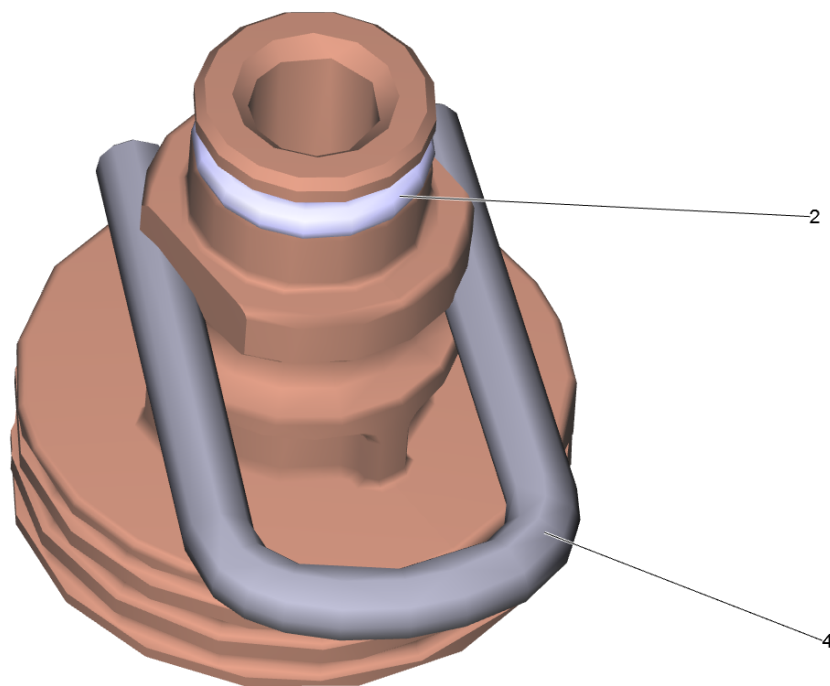

Inhaltsverzeichnis

14 ET-Satz Powerduese 15017 (2.885-313.0)	2
1 Powerduese kpl 15017	4

14 ET-Satz Powerduese 15017 (2.885-313.0)

POS	Artikelnr.	Beschreibung	Anzahl	Einheit
1		Powerduese kpl 15017	1.000	ST
2	5.037-151.0	Klammer	2.000	ST

1 Powerduese kpl 15017

POS	Artikelnr.	Beschreibung	Anzahl	Einheit
4	5.037-151.0	Klammer	2.000	ST