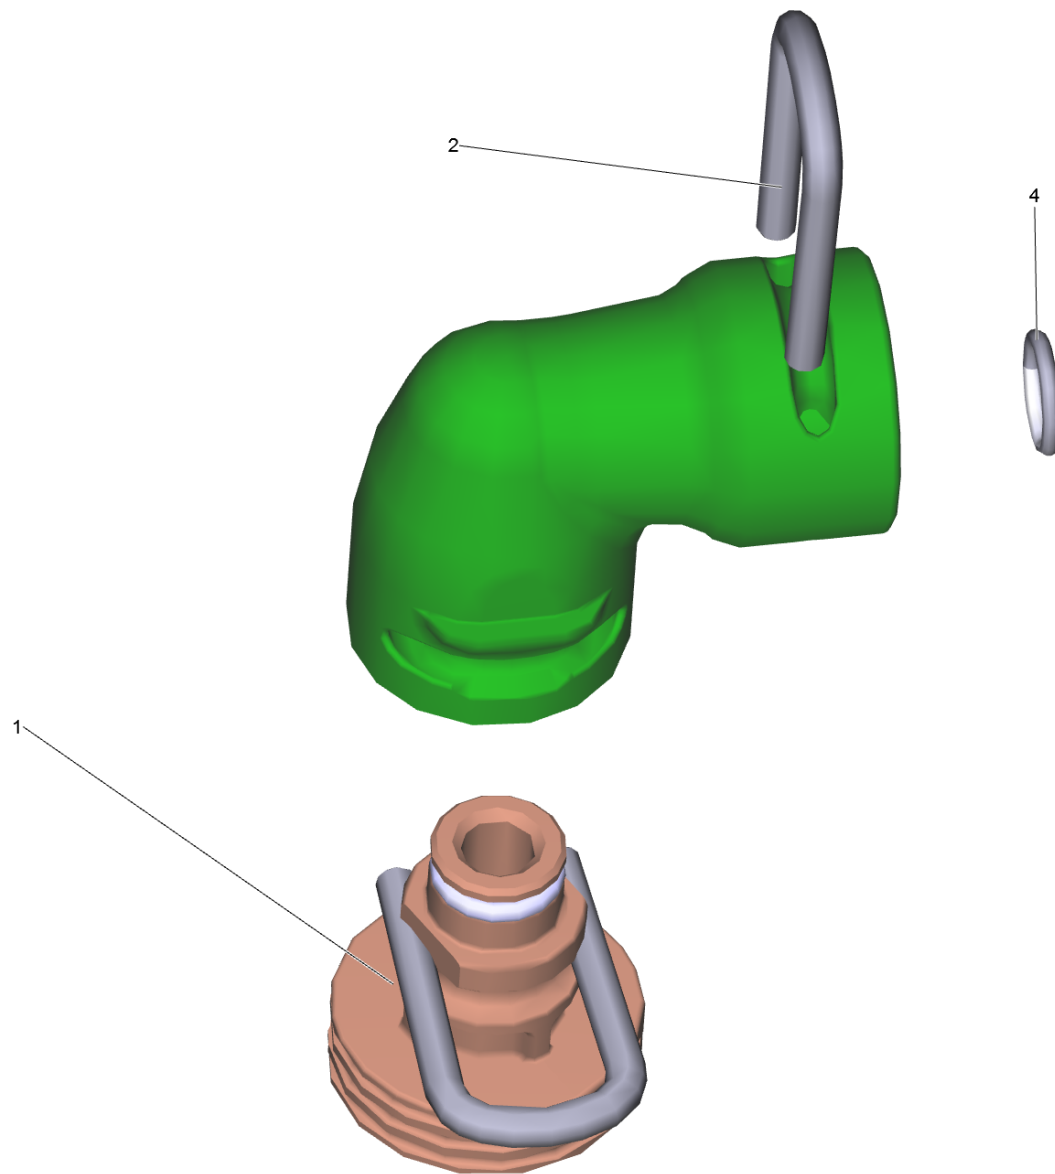

Inhaltsverzeichnis

14 ET-Satz Powerduese 15017 (2.885-313.0)	2
1 Powerduese kpl 15017	4

14 ET-Satz Powerduese 15017 (2.885-313.0)

POS	Artikelnr.	Beschreibung	Anzahl	Einheit
1		Powerduese kpl 15017	1.000	ST
2	5.037-151.0	Klammer	2.000	ST

1 Powerduese kpl 15017

POS	Artikelnr.	Beschreibung	Anzahl	Einheit
4	5.037-151.0	Klammer	2.000	ST