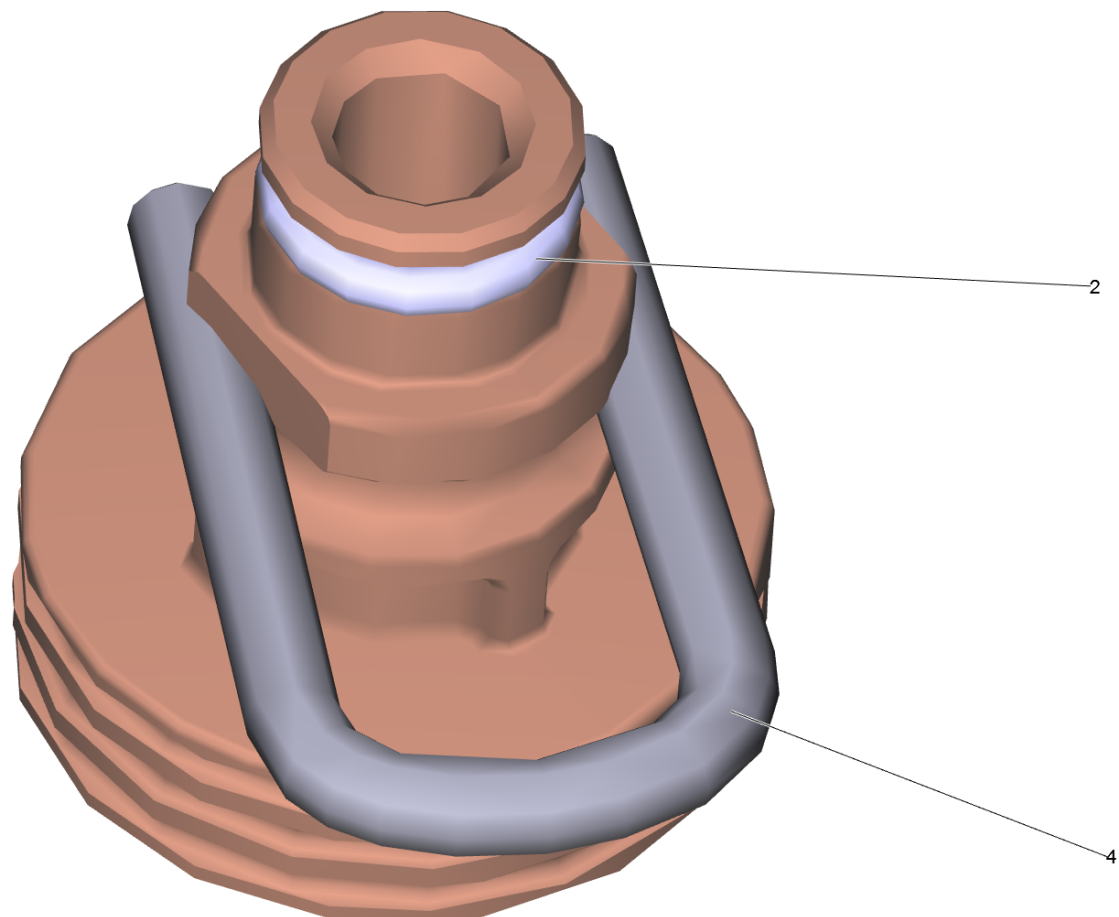

Inhaltsverzeichnis

14 Ersatzteil-Set Duesen 020 (2.885-312.0)	2
1 Duese kpl. 15020	4

14 Ersatzteil-Set Duesen 020 (2.885-312.0)

POS	Artikelnr.	Beschreibung	Anzahl	Einheit
1		Duese kpl. 15020	1.000	ST
2	5.037-151.0	Klammer	2.000	ST
4	6.362-661.0	O-Ring 5,0 X 1,0-NBR 80	2.000	ST

1 Duese kpl. 15020

POS	Artikelnr.	Beschreibung	Anzahl	Einheit
2	6.363-609.0	O-Ring 5 x 1,2 -EPDM	2.000	ST
4	5.037-151.0	Klammer	2.000	ST