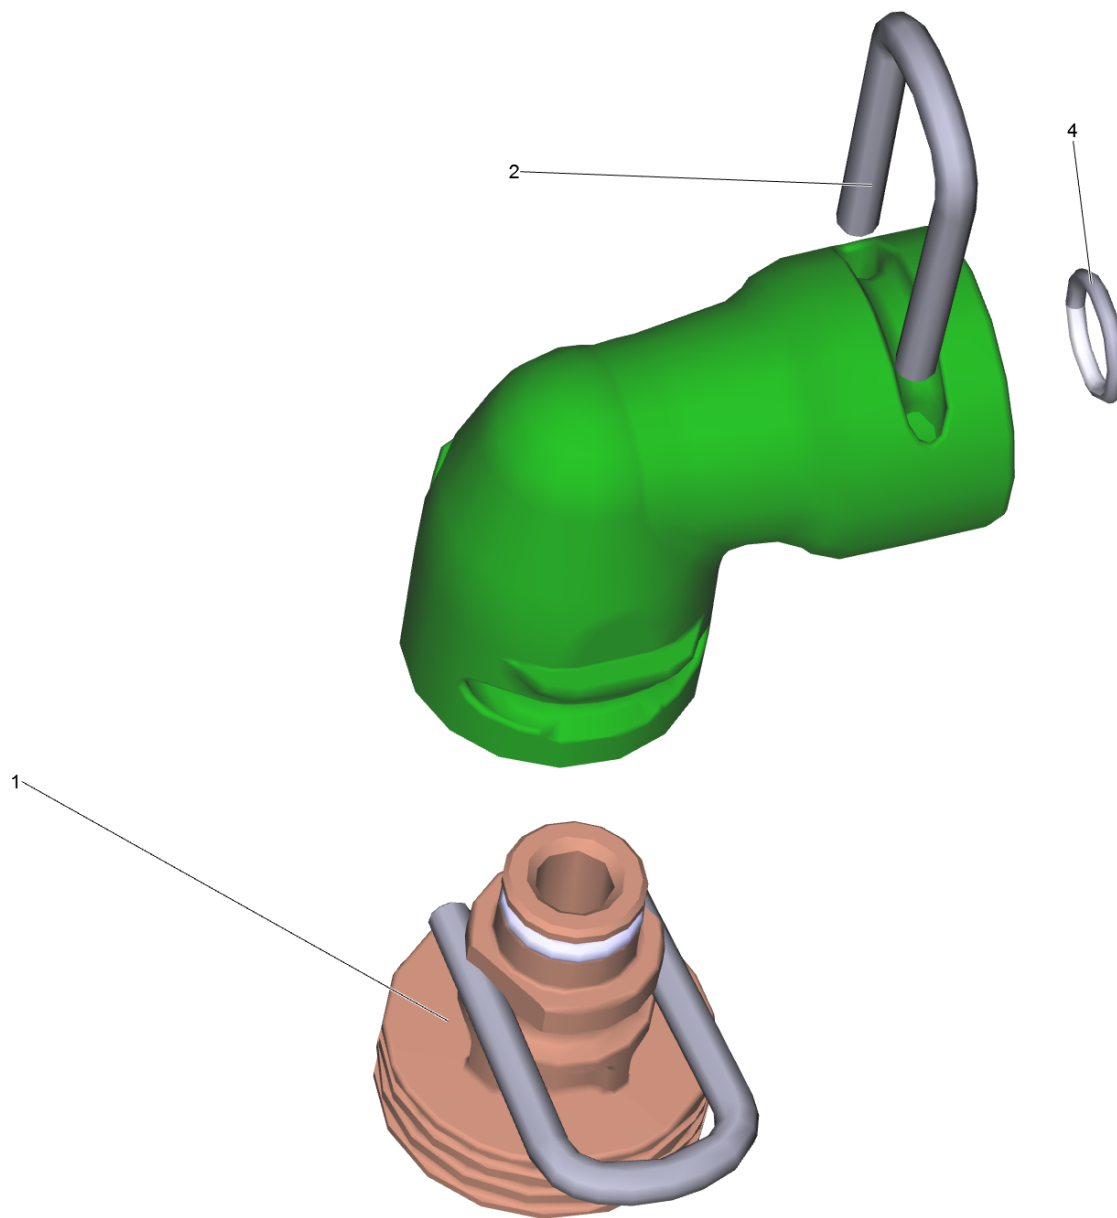

Inhaltsverzeichnis

14 Ersatzteil-Set Duesen 020 (2.885-312.0)	2
1 Duese kpl. 15020	4

14 Ersatzteil-Set Duesen 020 (2.885-312.0)

POS	Artikelnr.	Beschreibung	Anzahl	Einheit
1		Duese kpl. 15020	1.000	ST
2	5.037-151.0	Klammer	2.000	ST
4	6.362-661.0	O-Ring 5,0 X 1,0-NBR 80	2.000	ST

1 Duese kpl. 15020

POS	Artikelnr.	Beschreibung	Anzahl	Einheit
2	6.363-609.0	O-Ring 5 x 1,2 -EPDM	2.000	ST
4	5.037-151.0	Klammer	2.000	ST