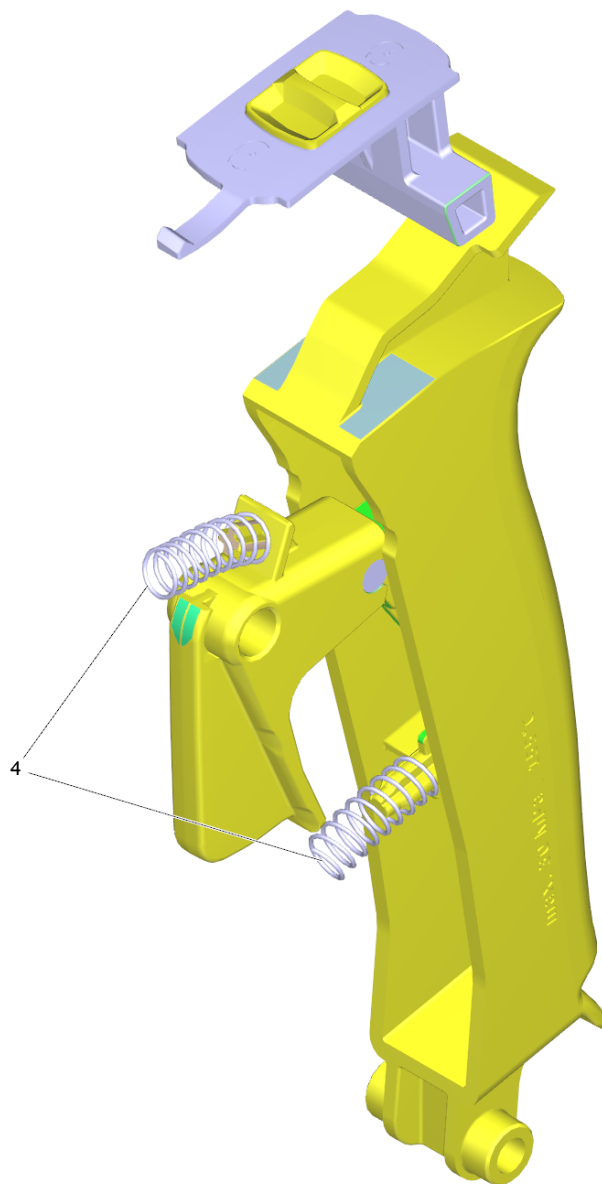

Ersatzteilliste

Handspritzpistole TR Ex-geschuetzt

Inhaltsverzeichnis

1 Handspritzpistole TR Ex-geschuetzt	3
9000 Ersatzteil-Set Hebel (2.885-483.0)	5

1 Handspritzpistole TR Ex-geschuetzt

POS	Artikelnr.	Beschreibung	Anzahl	Einheit
7	5.132-001.0	Stopfen	1.000	ST
8	5.322-210.3	Griffpaar nur fuer Ersatz	1.000	ST
22	7.303-096.0	Schraube 4x22 -ST-10.9-R2R (IN6RD)	7.000	ST
9000	2.885-483.0	Ersatzteil-Set Hebel	1.000	ST
9001	4.427-014.0	Knotenstueck TR EH 155 nur fuer Ersatz	1.000	ST

9000 Ersatzteil-Set Hebel (2.885-483.0)

POS	Artikelnr.	Beschreibung	Anzahl	Einheit
4	5.332-032.0	Schraubenfeder	2.000	ST