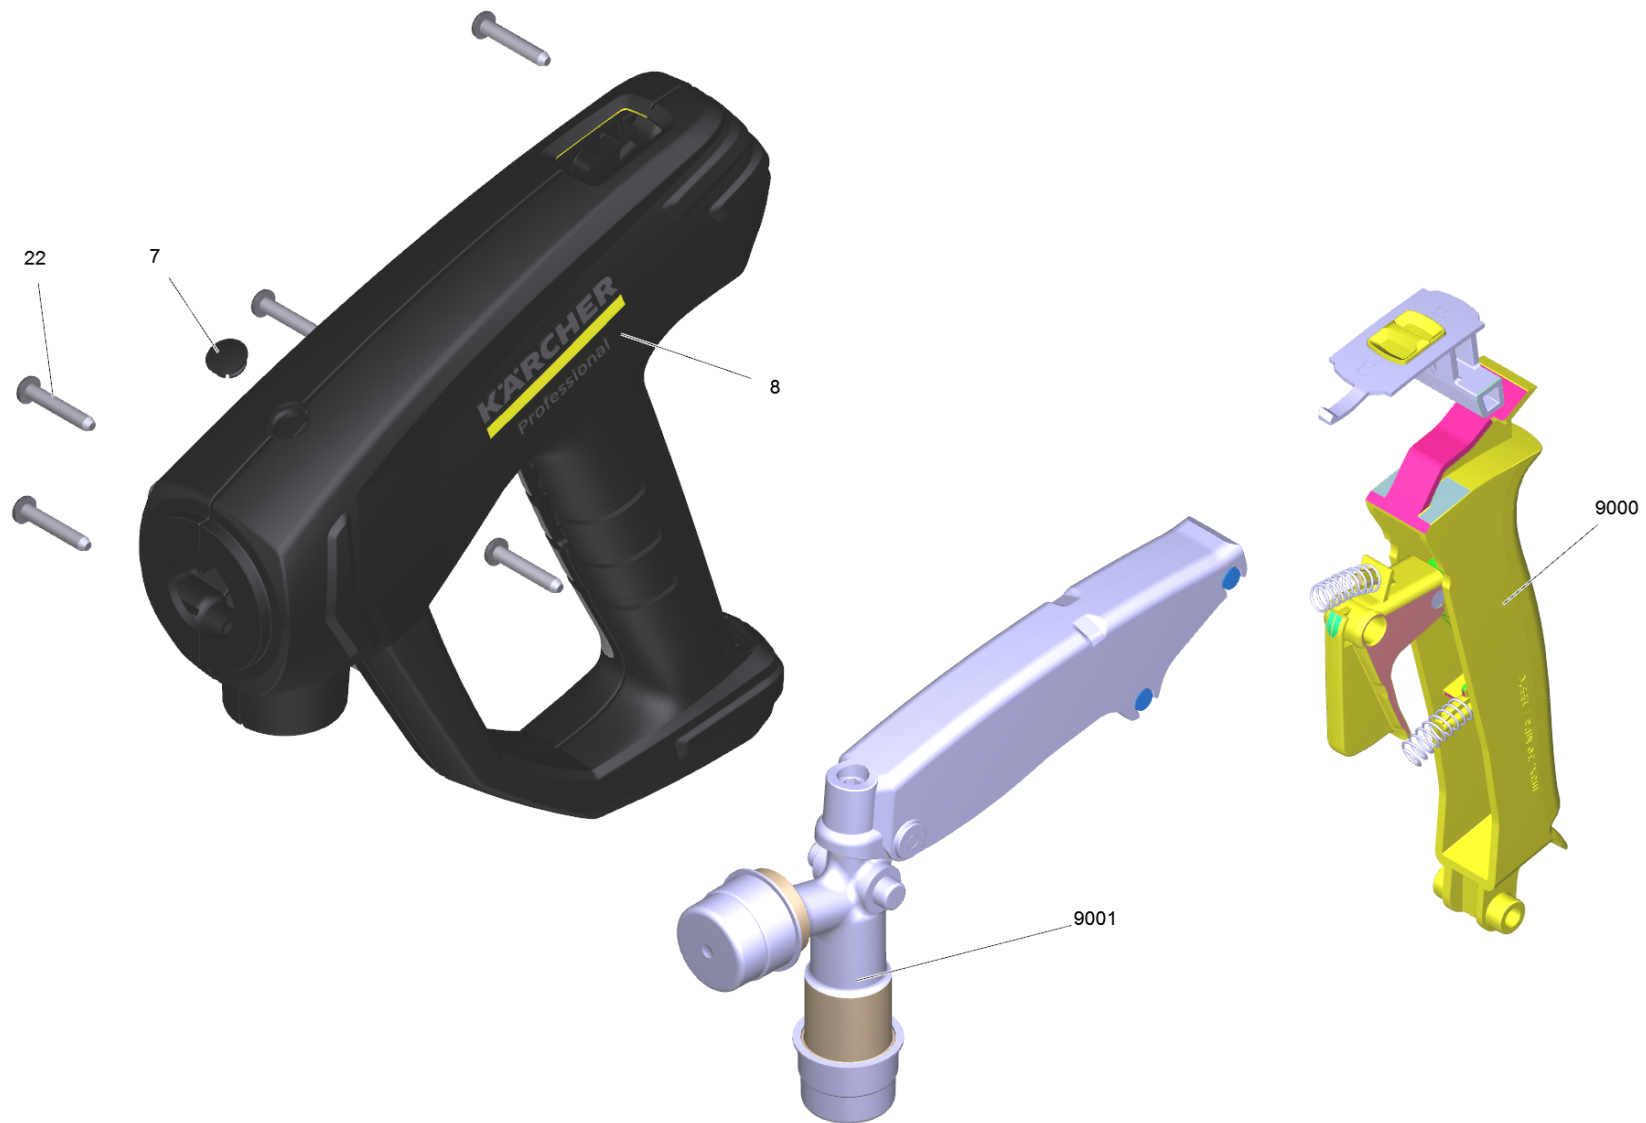

Ersatzteilliste

Handspritzpistole TR Ex-geschuetzt

Inhaltsverzeichnis

1 Handspritzpistole TR Ex-geschuetzt	3
9000 Ersatzteil-Set Hebel (2.885-483.0)	5

1 Handspritzpistole TR Ex-geschuetzt

POS	Artikelnr.	Beschreibung	Anzahl	Einheit
7	5.132-001.0	Stopfen	1.000	ST
8	5.322-210.3	Griffpaar nur fuer Ersatz	1.000	ST
22	7.303-096.0	Schraube 4x22 -ST-10.9-R2R (IN6RD)	7.000	ST
9000	2.885-483.0	Ersatzteil-Set Hebel	1.000	ST
9001	4.427-014.0	Knotenstueck TR EH 155 nur fuer Ersatz	1.000	ST

9000 Ersatzteil-Set Hebel (2.885-483.0)

POS	Artikelnr.	Beschreibung	Anzahl	Einheit
4	5.332-032.0	Schraubenfeder	2.000	ST