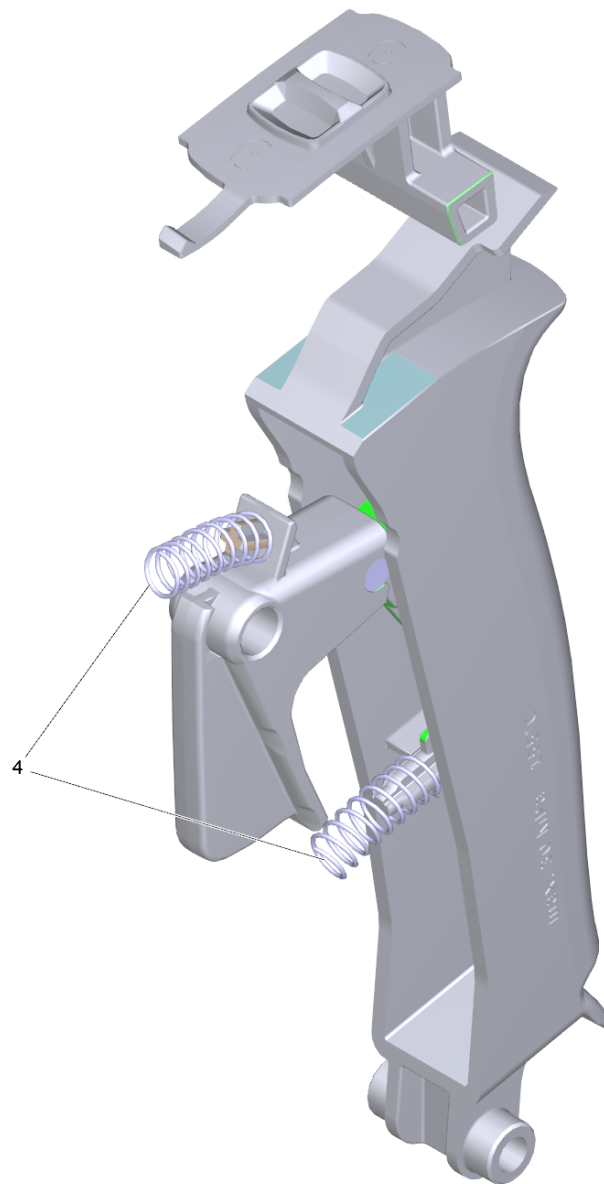

Ersatzteilliste

(4.118-015.0) EASY!Force Advanced Food

Inhaltsverzeichnis

| | |
|--|---|
| 41 EASY!Force Advanced Food (4.118-015.0) | 3 |
| 1 Foodpistole EH 155 | 4 |
| 9000 Ersatzteil-Set Hebel Food (2.885-484.0) | 6 |

41 EASY!Force Advanced Food (4.118-015.0)

| POS | Beschreibung | Anzahl | Einheit |
|------------|---------------------|---------------|----------------|
| 1 | Foodpistole EH 155 | 1.000 | ST |

1 Foodpistole EH 155

| POS | Artikelnr. | Beschreibung | Anzahl | Einheit |
|------------|-------------------|--------------------------------------|---------------|----------------|
| 7 | 5.132-001.0 | Stopfen | 1.000 | ST |
| 8 | 5.321-136.3 | Griffpaar EH 155 nur fuer Ersatz | 1.000 | ST |
| 22 | 7.303-096.0 | Schraube 4x22 -ST-10.9-R2R (IN6RD) | 7.000 | ST |
| 9000 | 2.885-484.0 | Ersatzteil-Set Hebel Food | 1.000 | ST |
| 9001 | 4.427-021.0 | Knotenstueck TR nur fuer Ersatz Food | 1.000 | ST |

9000 Ersatzteil-Set Hebel Food (2.885-484.0)

| POS | Artikelnr. | Beschreibung | Anzahl | Einheit |
|------------|-------------------|---------------------|---------------|----------------|
| 4 | 5.332-032.0 | Schraubenfeder | 2.000 | ST |