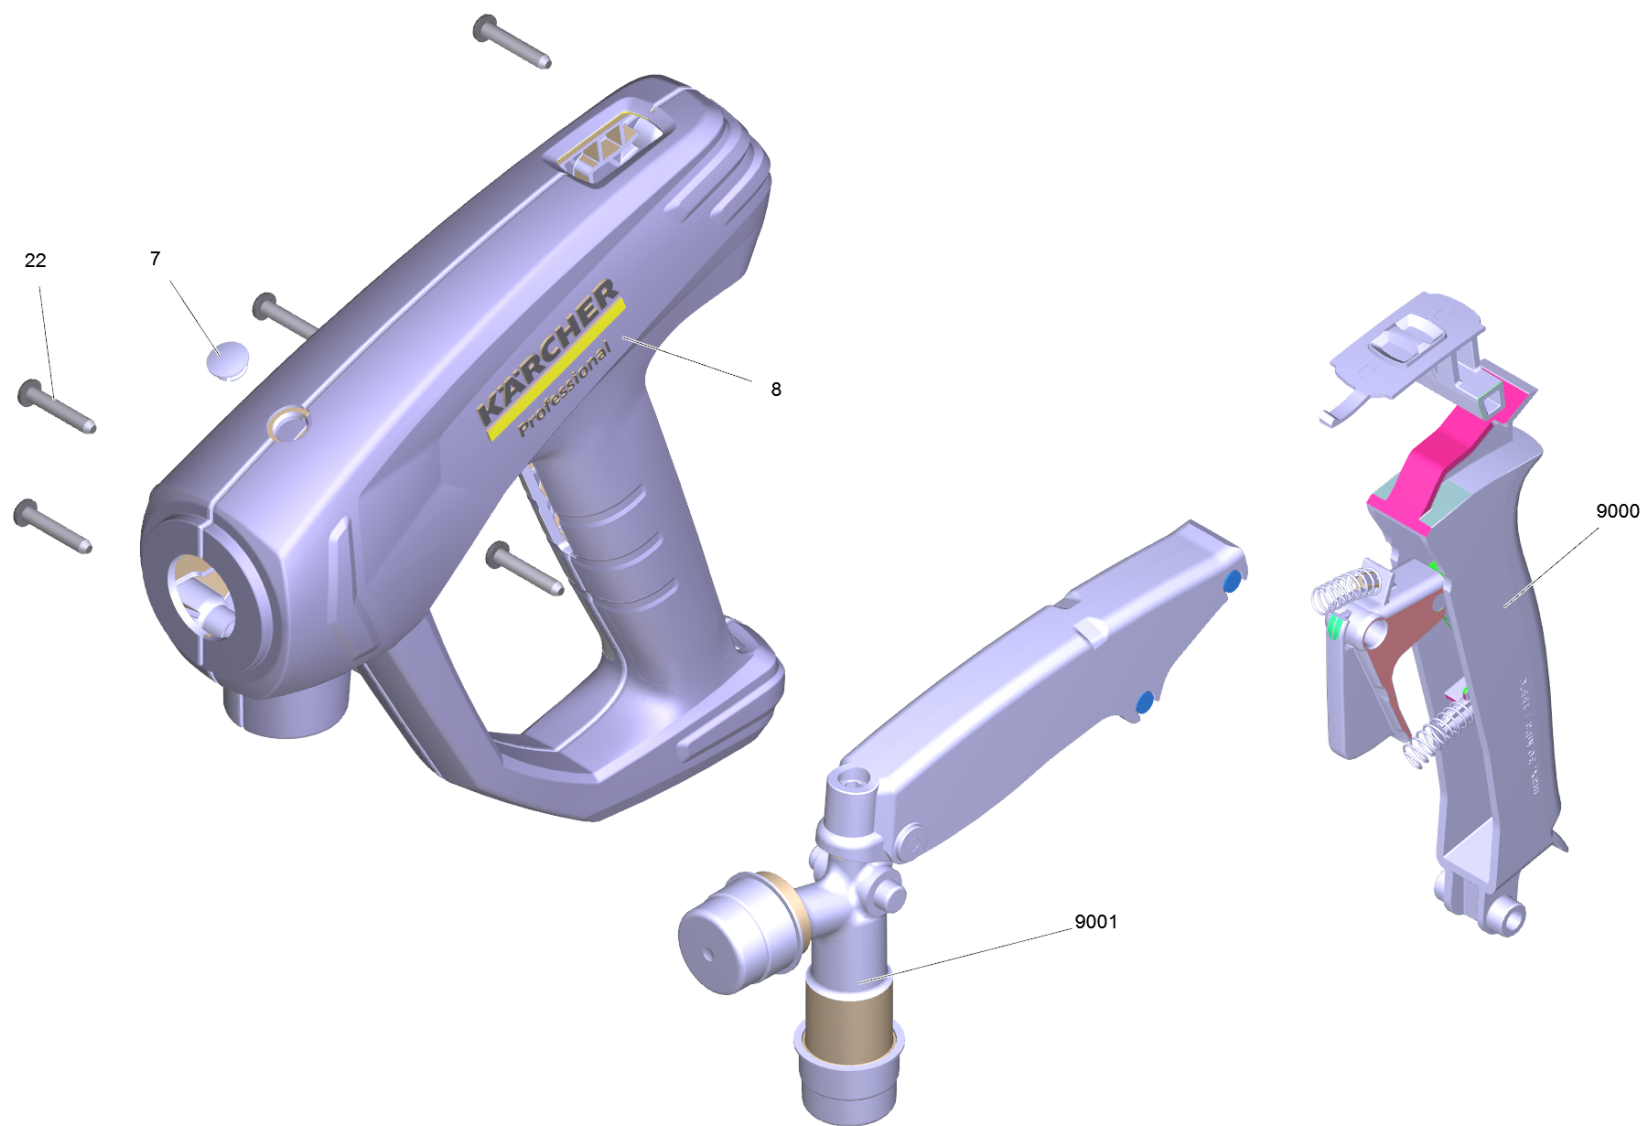

Ersatzteilliste

(4.118-015.0) EASY!Force Advanced Food

Inhaltsverzeichnis

| | |
|--|---|
| 41 EASY!Force Advanced Food (4.118-015.0) | 3 |
| 1 Foodpistole EH 155 | 4 |
| 9000 Ersatzteil-Set Hebel Food (2.885-484.0) | 6 |

41 EASY!Force Advanced Food (4.118-015.0)

| POS | Beschreibung | Anzahl | Einheit |
|------------|---------------------|---------------|----------------|
| 1 | Foodpistole EH 155 | 1.000 | ST |

1 Foodpistole EH 155

| POS | Artikelnr. | Beschreibung | Anzahl | Einheit |
|------------|-------------------|--------------------------------------|---------------|----------------|
| 7 | 5.132-001.0 | Stopfen | 1.000 | ST |
| 8 | 5.321-136.3 | Griffpaar EH 155 nur fuer Ersatz | 1.000 | ST |
| 22 | 7.303-096.0 | Schraube 4x22 -ST-10.9-R2R (IN6RD) | 7.000 | ST |
| 9000 | 2.885-484.0 | Ersatzteil-Set Hebel Food | 1.000 | ST |
| 9001 | 4.427-021.0 | Knotenstueck TR nur fuer Ersatz Food | 1.000 | ST |

9000 Ersatzteil-Set Hebel Food (2.885-484.0)

| POS | Artikelnr. | Beschreibung | Anzahl | Einheit |
|------------|-------------------|---------------------|---------------|----------------|
| 4 | 5.332-032.0 | Schraubenfeder | 2.000 | ST |