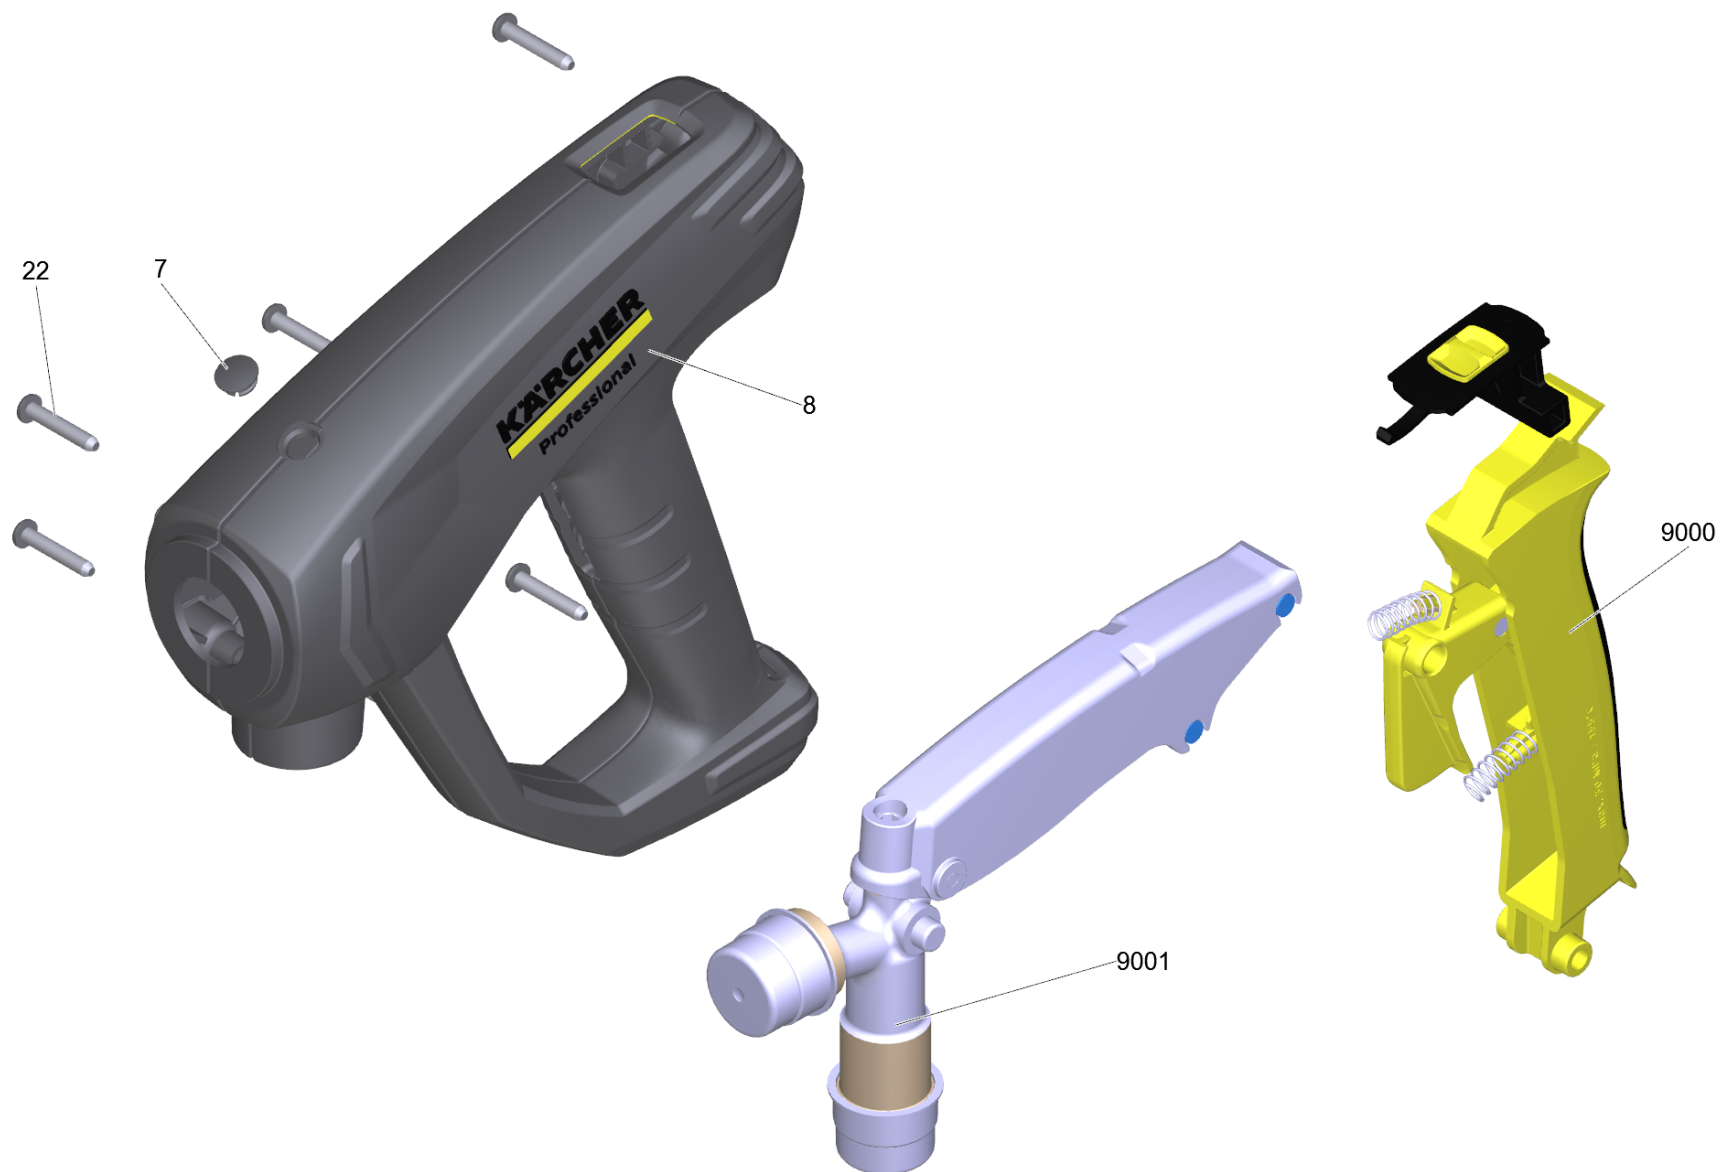

Ersatzteilliste

(4.118-005.0) EASY!Force Advanced

Inhaltsverzeichnis

60 EASY!Force Advanced (4.118-005.0)	3
1 Handspritzpistole TR EH 155	4
9000 Ersatzteil-Set Hebel (2.885-483.0)	6

60 EASY!Force Advanced (4.118-005.0)

POS	Beschreibung	Anzahl	Einheit
1	Handspritzpistole TR EH 155	1.000	ST

1 Handspritzpistole TR EH 155

POS	Artikelnr.	Beschreibung	Anzahl	Einheit
7	5.132-001.0	Stopfen	1.000	ST
8	5.321-136.3	Griffpaar EH 155 nur fuer Ersatz	1.000	ST
22	7.303-096.0	Schraube 4x22 -ST-10.9-R2R (IN6RD)	7.000	ST
9000	2.885-483.0	Ersatzteil-Set Hebel	1.000	ST
9001	4.427-014.0	Knotenstueck TR EH 155 nur fuer Ersatz	1.000	ST

9000 Ersatzteil-Set Hebel (2.885-483.0)

POS	Artikelnr.	Beschreibung	Anzahl	Einheit
4	5.332-032.0	Schraubenfeder	2.000	ST