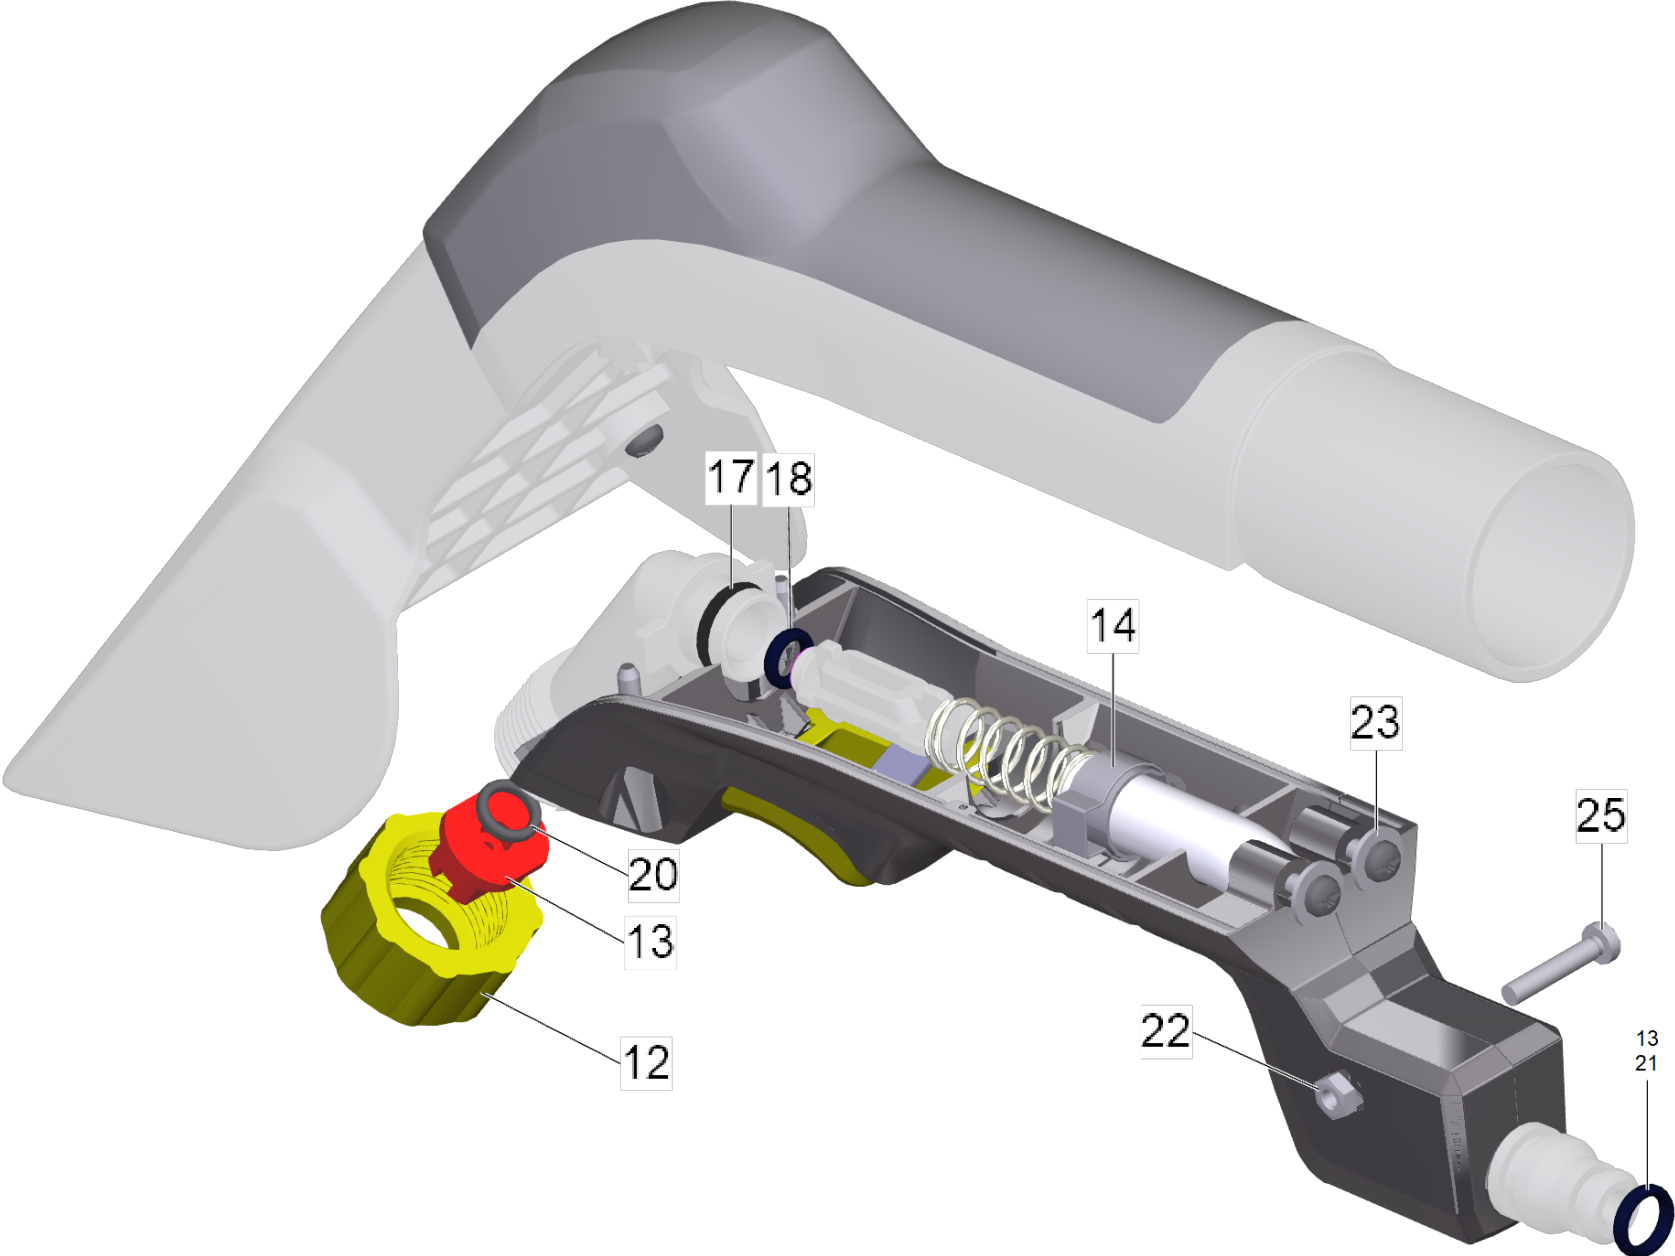

Ersatzteilliste

(4.130-063.0) Duese verpackt Puzzi

131 Duese verpackt Puzzi (4.130-063.0)

POS	Artikelnr.	Beschreibung	Anzahl	Einheit
12	5.310-043.0	Mutter	1	ST
13	2.884-362.0	Duesenset fuer Polsterduese 2 pieces	1	ST
14	6.389-992.0	Schlauchschelle	2	ST
17	6.362-797.0	O-Ring 9,0 X 2,0	1	ST
18	6.363-606.0	O-Ring 4,7 x 1,9 -NBR70	1	ST
20	6.362-176.0	O-Ring 6,07x1,78	1	ST
21	6.362-923.0	O-Ring 6,75X 1,78	1	ST
22	7.311-063.0	6kt-Mutter M 3-A2-70 ISO 4032	1	ST
23	7.312-294.0	Scheibe 3-A2 ISO 7093-1	2	ST
25	7.306-240.0	Schraube M 3X 16 A2-70 (In6Rd)	1	ST