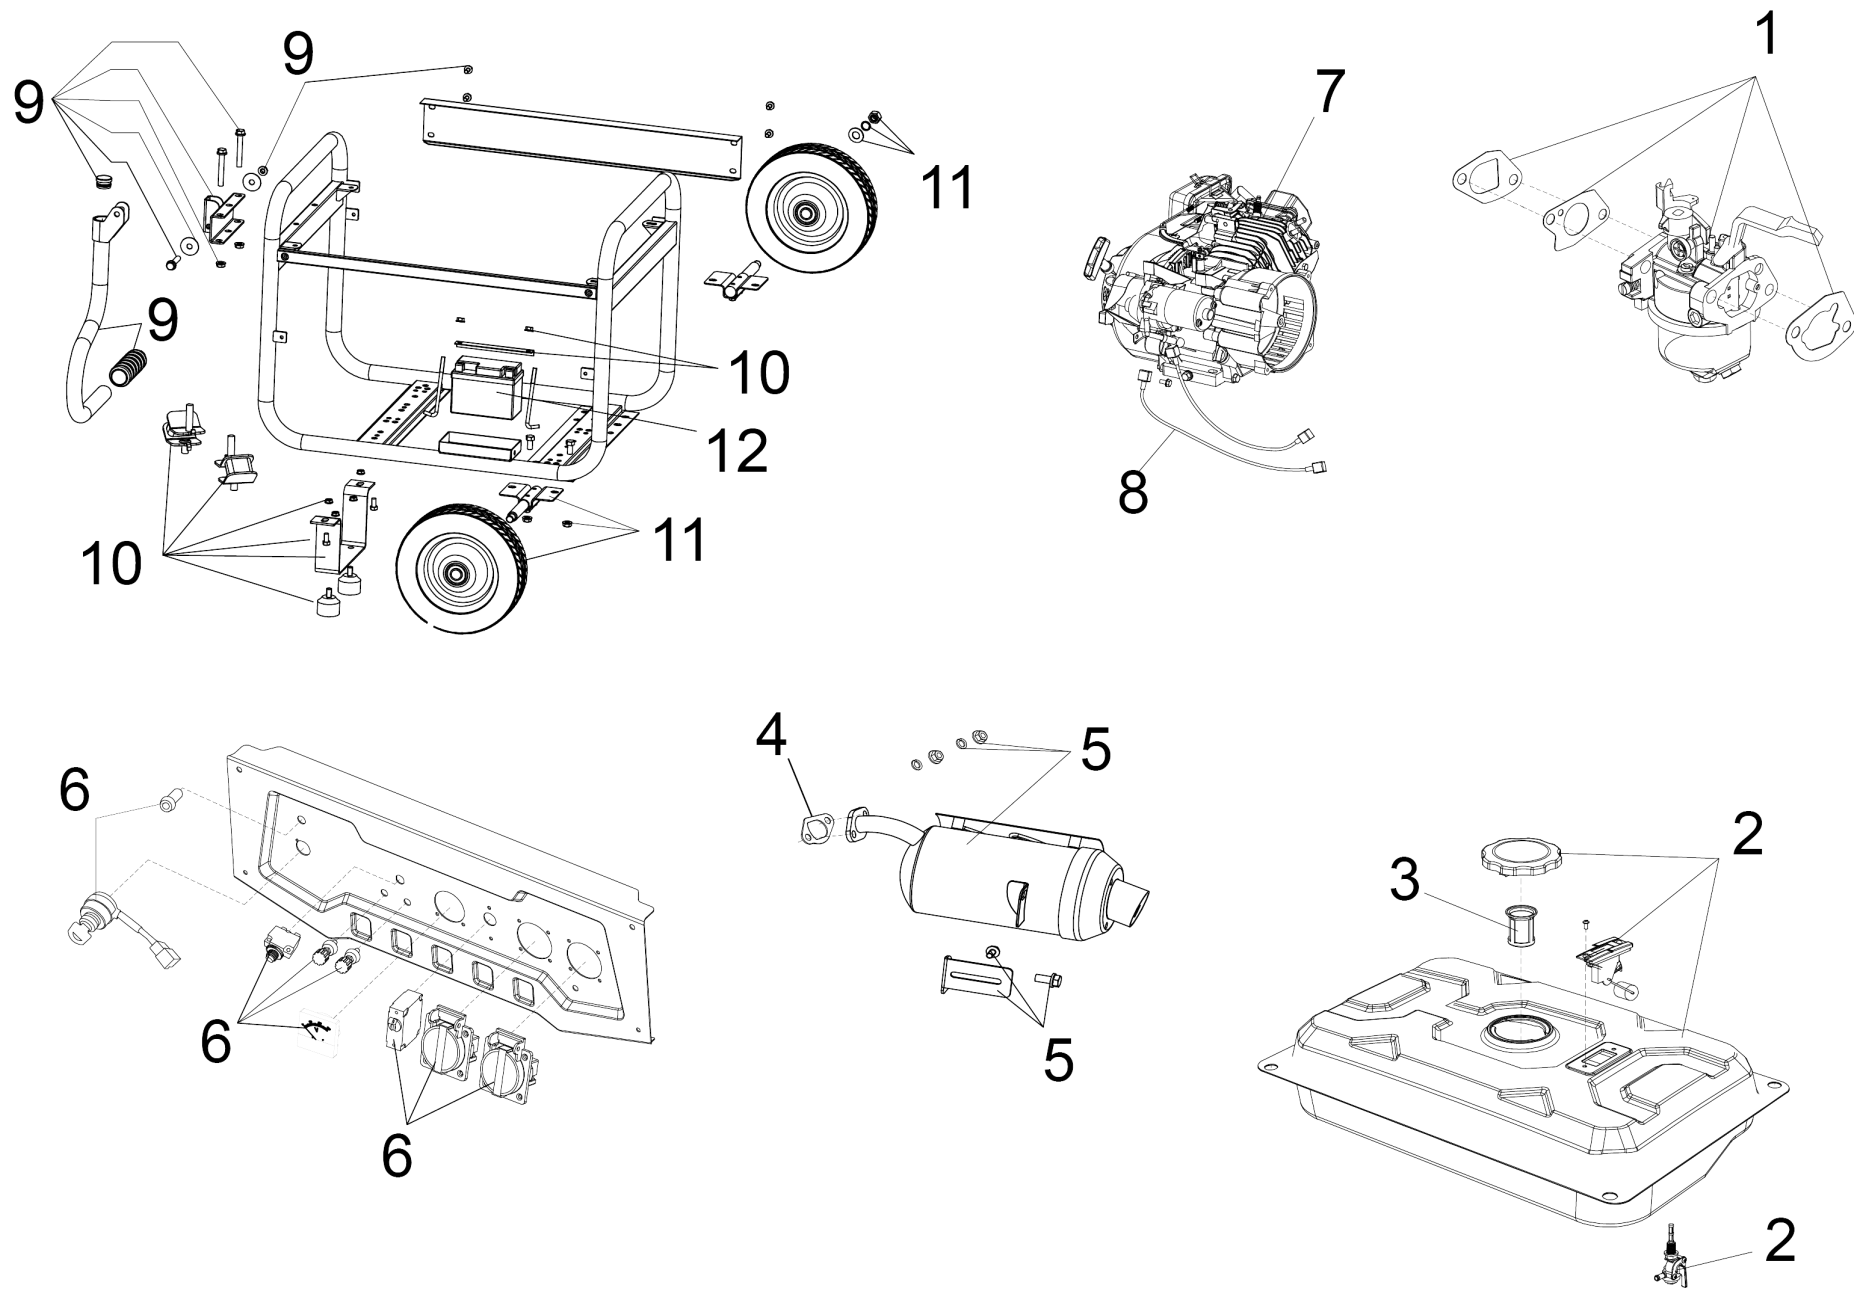

Inhaltsverzeichnis

PGG 3/1 (1.042-207.0)	2
2 Kraftstofftank kpl. (6.492-120.0)	4
7 Motor LT208ES (6.492-135.0)	6

POS	Artikelnr.	Beschreibung	Anzahl	Einheit
1	6.492-119.0	Vergaser ET-Satz	1.000	ST
2	6.492-120.0	Kraftstofftank kpl.	1.000	ST
3	6.492-122.0	Kraftstofffilter	1.000	ST
4	6.492-132.0	Dichtung	1.000	ST
5	6.492-133.0	Schalldaempfer ET-Satz	1.000	ST
6	6.492-134.0	Bedienpanel	1.000	ST
7	6.492-135.0	Motor LT208ES	1.000	ST
8	6.492-136.0	Kabel Motor	1.000	ST
9	6.492-140.0	Griff ET-Satz	1.000	ST
10	6.492-141.0	Schwingungsdampfer ET-Satz	1.000	ST
11	6.492-142.0	Achse ET-Satz	1.000	ST
901	6.288-050.0	Motorenoel 1L	1.000	ST

2 Kraftstofftank kpl. (6.492-120.0)

POS	Artikelnr.	Beschreibung	Anzahl	Einheit
1	6.492-121.0	Tankdeckel	1.000	ST
2	6.492-123.0	Oelstandsanzeiger	1.000	ST
3	6.492-124.0	Kraftstoffhahn	1.000	ST

7 Motor LT208ES (6.492-135.0)

POS	Artikelnr.	Beschreibung	Anzahl	Einheit
1	6.492-113.0	Entluefter ET-Satz	1.000	ST
2	6.492-114.0	Zuendkerze	1.000	ST
3	6.492-115.0	Schrauben ET-Satz	1.000	ST
4	6.492-116.0	Oelstandsenssor ET-Satz	1.000	ST
5	6.492-117.0	Oelmessstab	1.000	ST
6	6.492-118.0	Anlasser ET-Satz	1.000	ST
7	6.492-125.0	Mutter	1.000	ST
8	6.492-126.0	Antriebsteil	1.000	ST
9	6.492-127.0	Geblaeserad	1.000	ST
10	6.492-128.0	Zuendspule kpl.	1.000	ST
11	6.492-129.0	Anlasser ET-Satz	1.000	ST
12	6.492-130.0	Drehzahlregler	1.000	ST
13	6.492-131.0	Luftfilter kpl.	1.000	ST
14	6.492-137.0	Motor kpl. 2,8kW	1.000	ST
15	6.492-138.0	Kohlebuerste kpl.	1.000	ST
16	6.492-139.0	Motor AVR	1.000	ST