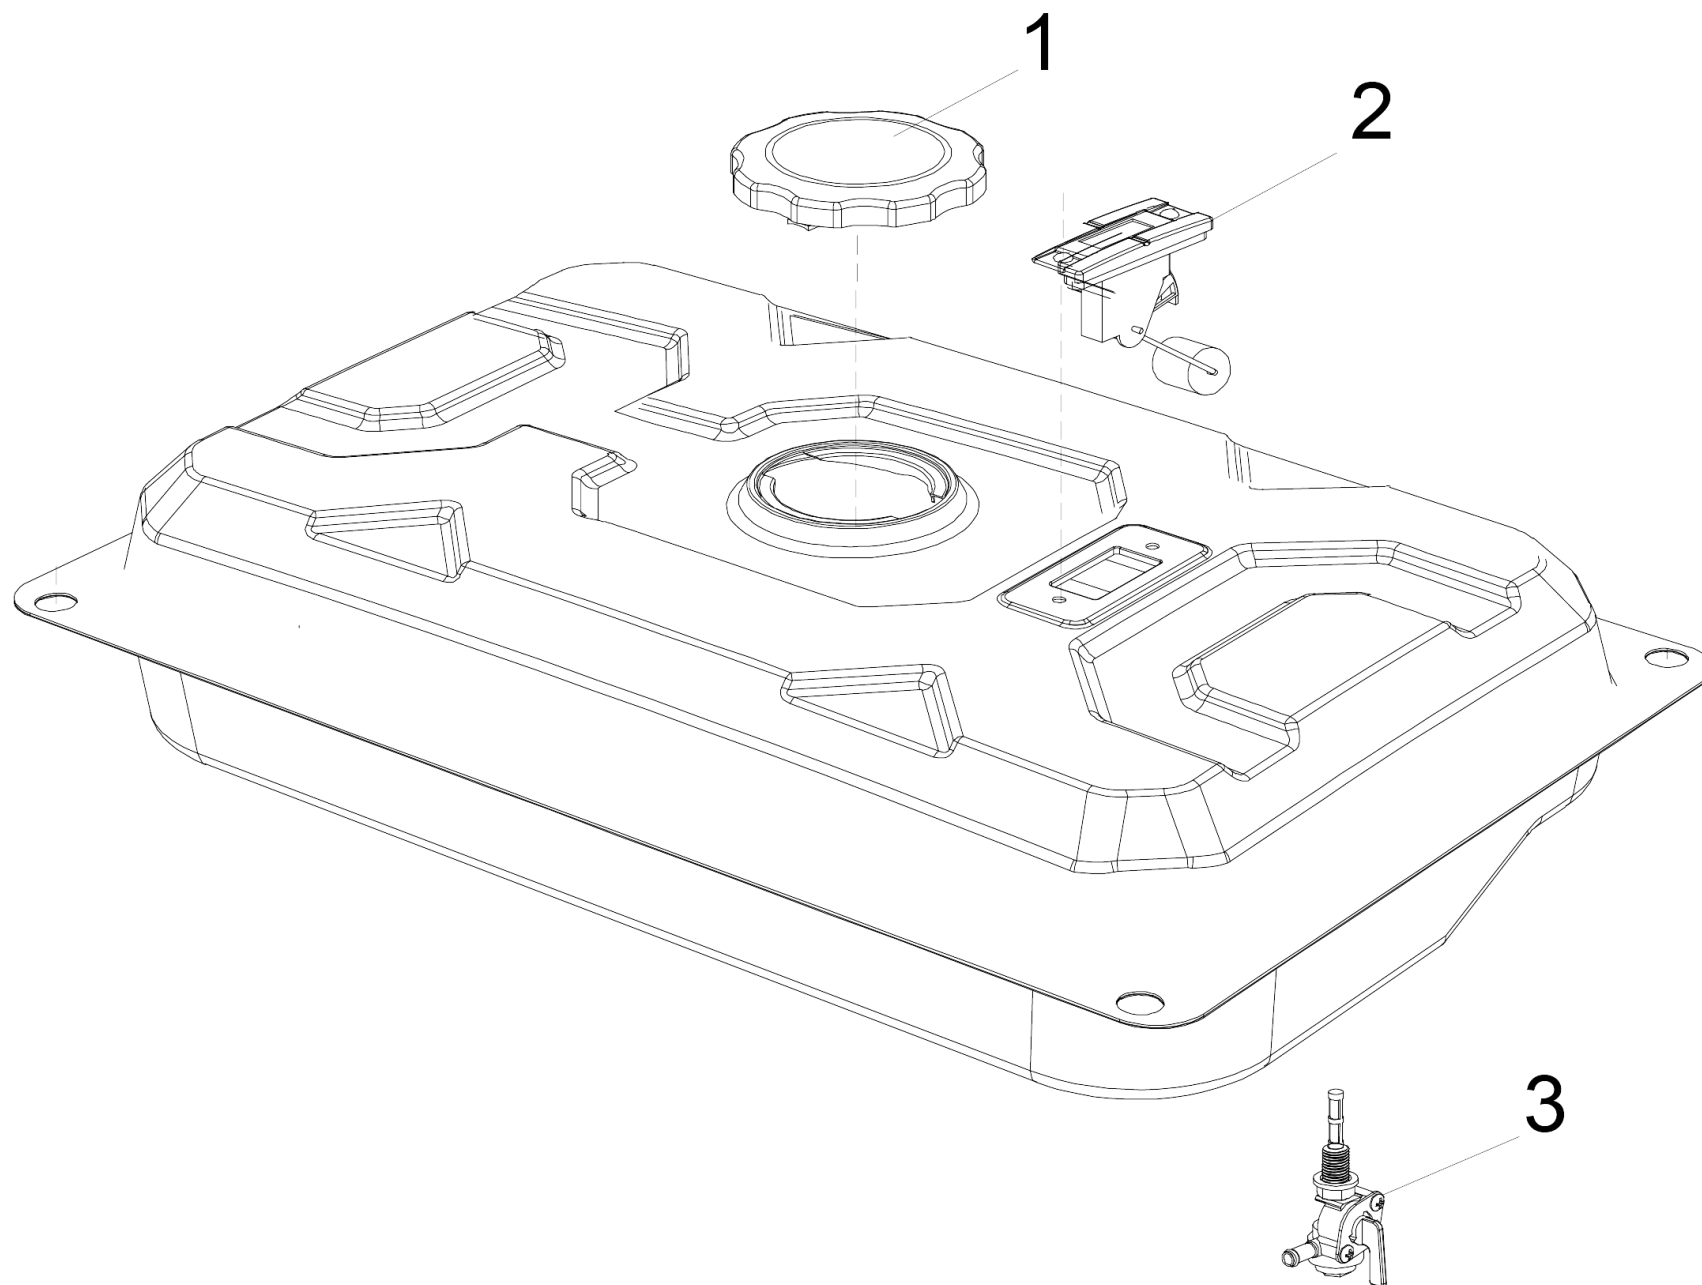

Inhaltsverzeichnis

PGG 3/1 (1.042-207.0)	2
2 Kraftstofftank kpl. (6.492-120.0)	4
7 Motor LT208ES (6.492-135.0)	6

POS	Artikelnr.	Beschreibung	Anzahl	Einheit
1	6.492-119.0	Vergaser ET-Satz	1.000	ST
2	6.492-120.0	Kraftstofftank kpl.	1.000	ST
3	6.492-122.0	Kraftstofffilter	1.000	ST
4	6.492-132.0	Dichtung	1.000	ST
5	6.492-133.0	Schalldaempfer ET-Satz	1.000	ST
6	6.492-134.0	Bedienpanel	1.000	ST
7	6.492-135.0	Motor LT208ES	1.000	ST
8	6.492-136.0	Kabel Motor	1.000	ST
9	6.492-140.0	Griff ET-Satz	1.000	ST
10	6.492-141.0	Schwingungsdampfer ET-Satz	1.000	ST
11	6.492-142.0	Achse ET-Satz	1.000	ST
901	6.288-050.0	Motorenoel 1L	1.000	ST

2 Kraftstofftank kpl. (6.492-120.0)

POS	Artikelnr.	Beschreibung	Anzahl	Einheit
1	6.492-121.0	Tankdeckel	1.000	ST
2	6.492-123.0	Oelstandsanzeiger	1.000	ST
3	6.492-124.0	Kraftstoffhahn	1.000	ST

7 Motor LT208ES (6.492-135.0)

POS	Artikelnr.	Beschreibung	Anzahl	Einheit
1	6.492-113.0	Entluefter ET-Satz	1.000	ST
2	6.492-114.0	Zuendkerze	1.000	ST
3	6.492-115.0	Schrauben ET-Satz	1.000	ST
4	6.492-116.0	Oelstandsenssor ET-Satz	1.000	ST
5	6.492-117.0	Oelmessstab	1.000	ST
6	6.492-118.0	Anlasser ET-Satz	1.000	ST
7	6.492-125.0	Mutter	1.000	ST
8	6.492-126.0	Antriebsteil	1.000	ST
9	6.492-127.0	Geblaeserad	1.000	ST
10	6.492-128.0	Zuendspule kpl.	1.000	ST
11	6.492-129.0	Anlasser ET-Satz	1.000	ST
12	6.492-130.0	Drehzahlregler	1.000	ST
13	6.492-131.0	Luftfilter kpl.	1.000	ST
14	6.492-137.0	Motor kpl. 2,8kW	1.000	ST
15	6.492-138.0	Kohlebuerste kpl.	1.000	ST
16	6.492-139.0	Motor AVR	1.000	ST