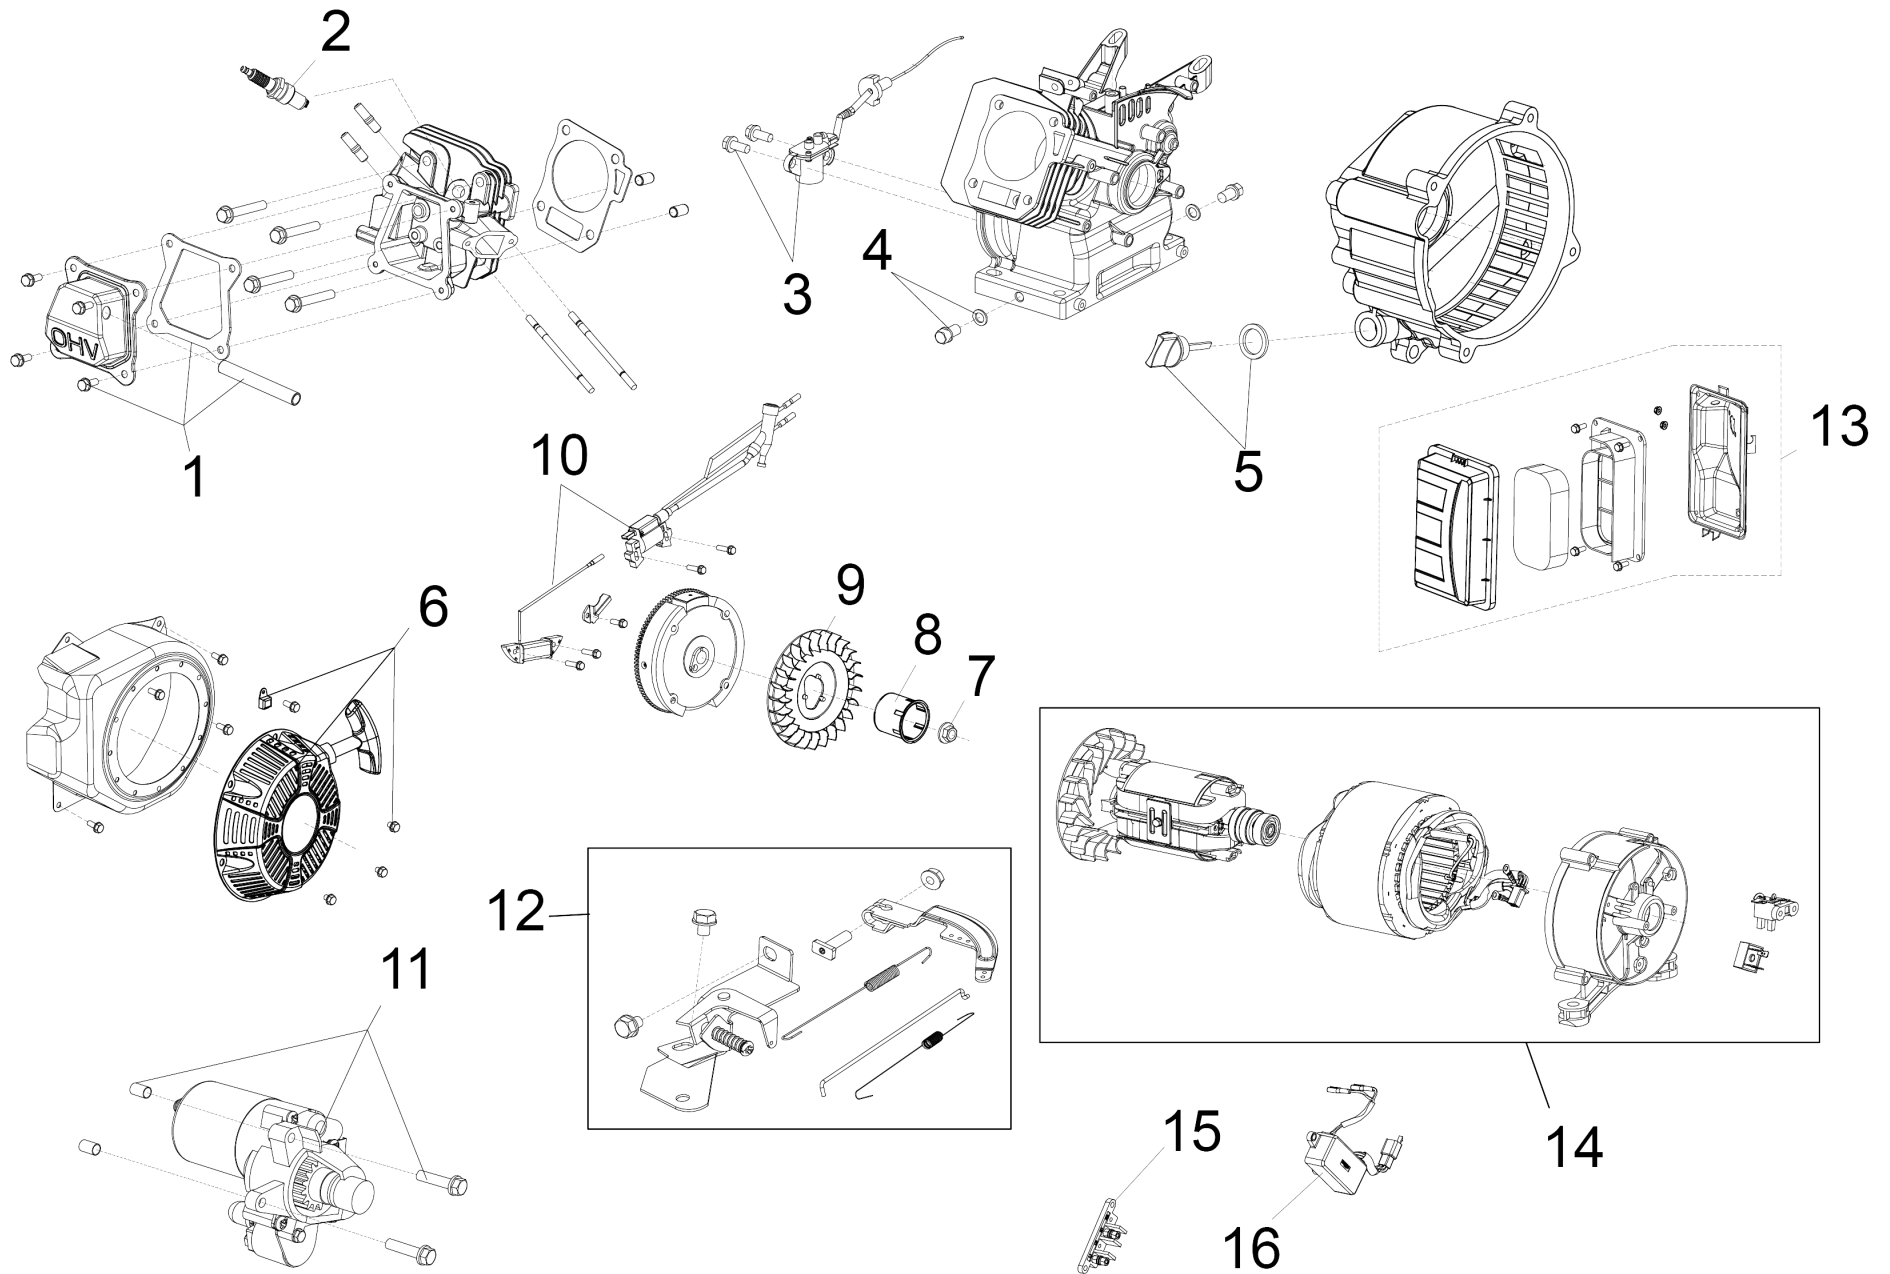

Inhaltsverzeichnis

PGG 3/1 (1.042-207.0)	2
2 Kraftstofftank kpl. (6.492-120.0)	4
7 Motor LT208ES (6.492-135.0)	6

POS	Artikelnr.	Beschreibung	Anzahl	Einheit
1	6.492-119.0	Vergaser ET-Satz	1.000	ST
2	6.492-120.0	Kraftstofftank kpl.	1.000	ST
3	6.492-122.0	Kraftstofffilter	1.000	ST
4	6.492-132.0	Dichtung	1.000	ST
5	6.492-133.0	Schalldaempfer ET-Satz	1.000	ST
6	6.492-134.0	Bedienpanel	1.000	ST
7	6.492-135.0	Motor LT208ES	1.000	ST
8	6.492-136.0	Kabel Motor	1.000	ST
9	6.492-140.0	Griff ET-Satz	1.000	ST
10	6.492-141.0	Schwingungsdampfer ET-Satz	1.000	ST
11	6.492-142.0	Achse ET-Satz	1.000	ST
901	6.288-050.0	Motorenoel 1L	1.000	ST

2 Kraftstofftank kpl. (6.492-120.0)

POS	Artikelnr.	Beschreibung	Anzahl	Einheit
1	6.492-121.0	Tankdeckel	1.000	ST
2	6.492-123.0	Oelstandsanzeiger	1.000	ST
3	6.492-124.0	Kraftstoffhahn	1.000	ST

7 Motor LT208ES (6.492-135.0)

POS	Artikelnr.	Beschreibung	Anzahl	Einheit
1	6.492-113.0	Entluefter ET-Satz	1.000	ST
2	6.492-114.0	Zuendkerze	1.000	ST
3	6.492-115.0	Schrauben ET-Satz	1.000	ST
4	6.492-116.0	Oelstandsenssor ET-Satz	1.000	ST
5	6.492-117.0	Oelmessstab	1.000	ST
6	6.492-118.0	Anlasser ET-Satz	1.000	ST
7	6.492-125.0	Mutter	1.000	ST
8	6.492-126.0	Antriebsteil	1.000	ST
9	6.492-127.0	Geblaeserad	1.000	ST
10	6.492-128.0	Zuendspule kpl.	1.000	ST
11	6.492-129.0	Anlasser ET-Satz	1.000	ST
12	6.492-130.0	Drehzahlregler	1.000	ST
13	6.492-131.0	Luftfilter kpl.	1.000	ST
14	6.492-137.0	Motor kpl. 2,8kW	1.000	ST
15	6.492-138.0	Kohlebuerste kpl.	1.000	ST
16	6.492-139.0	Motor AVR	1.000	ST