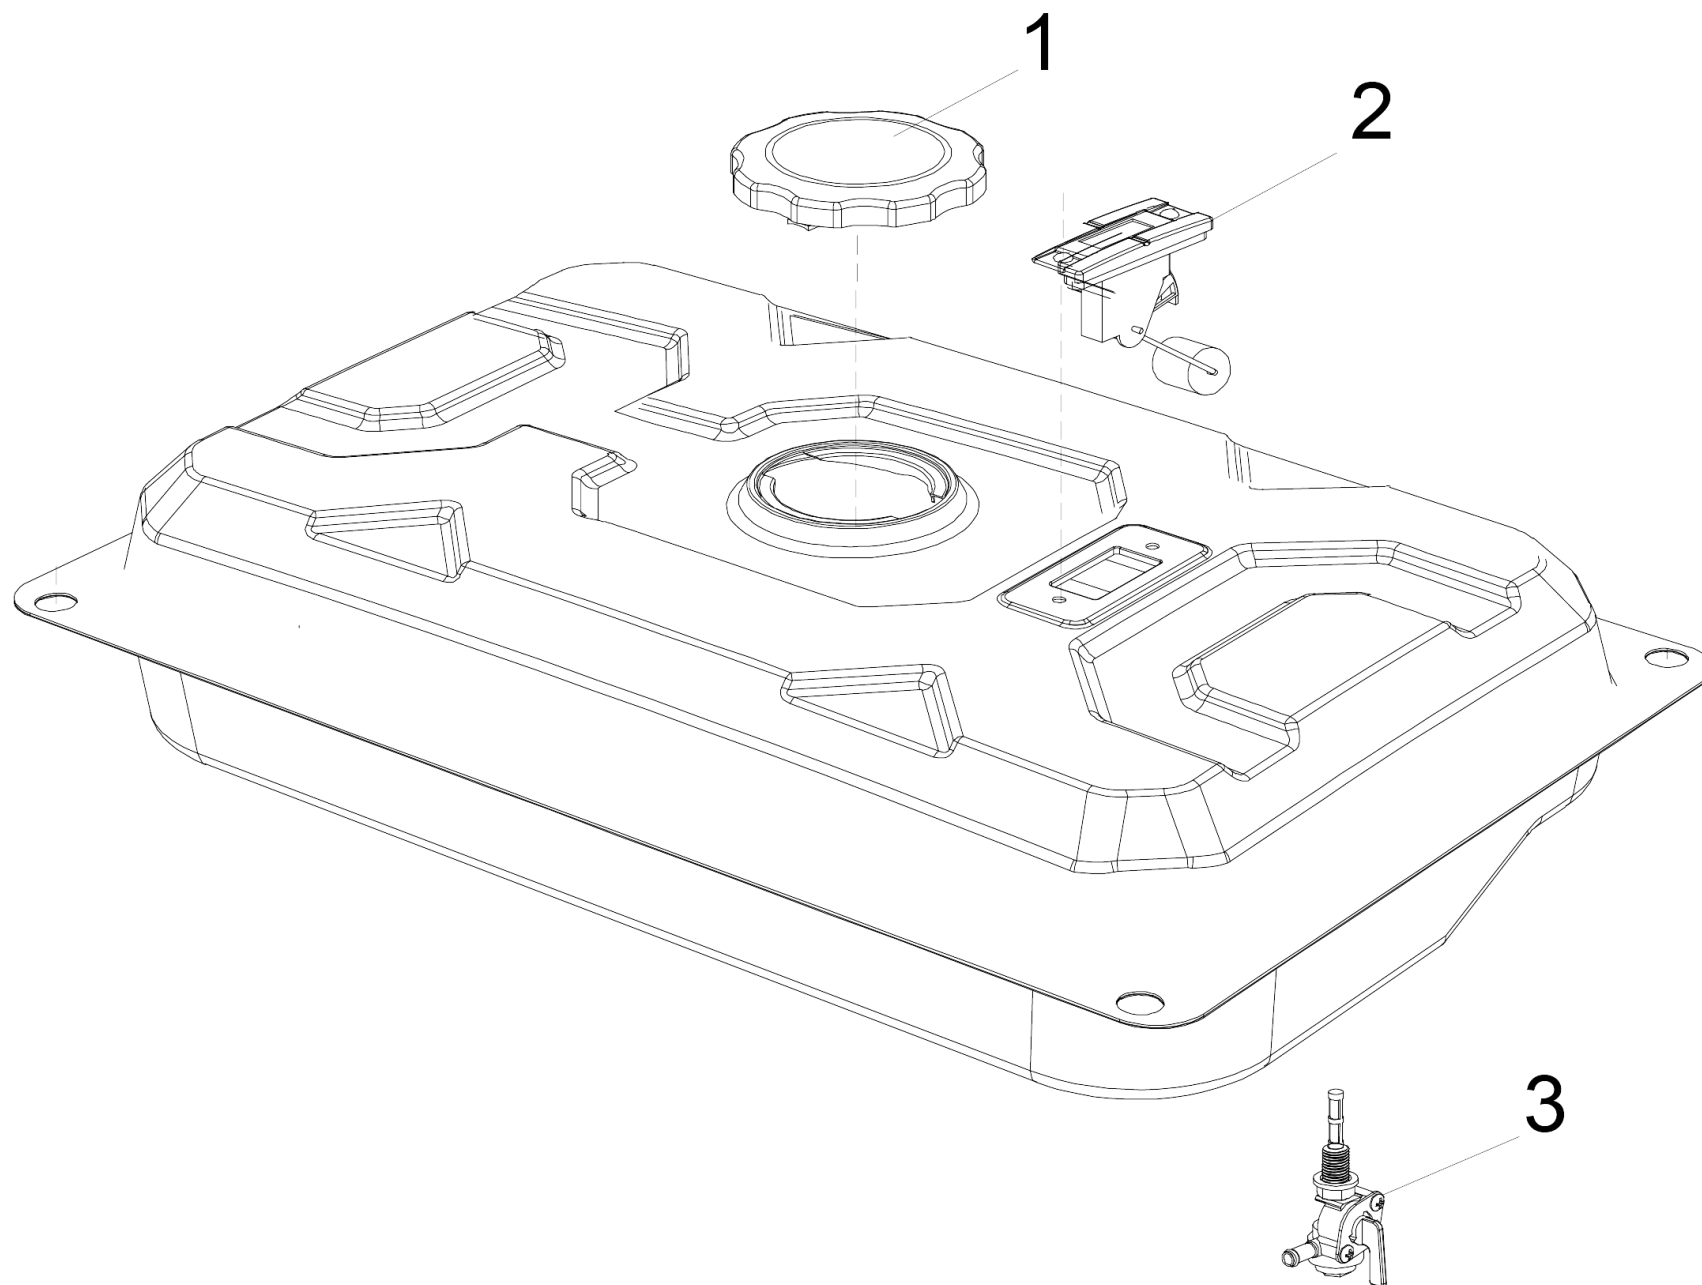

Inhaltsverzeichnis

PGG 8/3 (1.042-209.0)	2
2 Kraftstofftank kpl. (6.492-150.0)	4
7 motor LT439ES (6.492-171.0)	6

POS	Artikelnr.	Beschreibung	Anzahl	Einheit
1	6.492-168.0	Vergaser ET-Satz	1.000	ST
2	6.492-150.0	Kraftstofftank kpl.	1.000	ST
3	6.492-122.0	Kraftstofffilter	1.000	ST
4	6.492-158.0	Dichtung	1.000	ST
5	6.492-170.0	Schalldaempfer ET-Satz	1.000	ST
6	6.492-175.0	Bedienpanel	1.000	ST
7	6.492-171.0	motor LT439ES	1.000	ST
8	6.492-161.0	Kabel Motor	1.000	ST
9	6.492-167.0	Griff ET-Satz	1.000	ST
10	6.492-166.0	Schwingungsdampfer ET-Satz	1.000	ST
11	6.492-142.0	Achse ET-Satz	1.000	ST
901	6.288-050.0	Motorenoel 1L	1.000	ST

2 Kraftstofftank kpl. (6.492-150.0)

POS	Artikelnr.	Beschreibung	Anzahl	Einheit
1	6.492-121.0	Tankdeckel	1.000	ST
2	6.492-123.0	Oelstandsanzeiger	1.000	ST
3	6.492-124.0	Kraftstoffhahn	1.000	ST

7 motor LT439ES (6.492-171.0)

POS	Artikelnr.	Beschreibung	Anzahl	Einheit
1	6.492-143.0	Entluefter ET-Satz	1.000	ST
2	6.492-144.0	Zuendkerze	1.000	ST
3	6.492-145.0	Schrauben ET-Satz	1.000	ST
4	6.492-146.0	Oelstandsenssor ET-Satz	1.000	ST
5	6.492-147.0	Oelmessstab	1.000	ST
6	6.492-148.0	Anlasser ET-Satz	1.000	ST
7	6.492-151.0	Mutter	1.000	ST
8	6.492-152.0	Antriebsteil	1.000	ST
9	6.492-153.0	Geblaeserad	1.000	ST
10	6.492-154.0	Zuendspule kpl.	1.000	ST
11	6.492-155.0	Anlasser ET-Satz	1.000	ST
12	6.492-169.0	Drehzahlregler	1.000	ST
13	6.492-157.0	Luftfilter kpl.	1.000	ST
14	6.492-174.0	Motor kpl. 7,0kW	1.000	ST
15	6.492-163.0	Kohlebuerste kpl.	1.000	ST
16	6.492-173.0	Motor AVR	1.000	ST