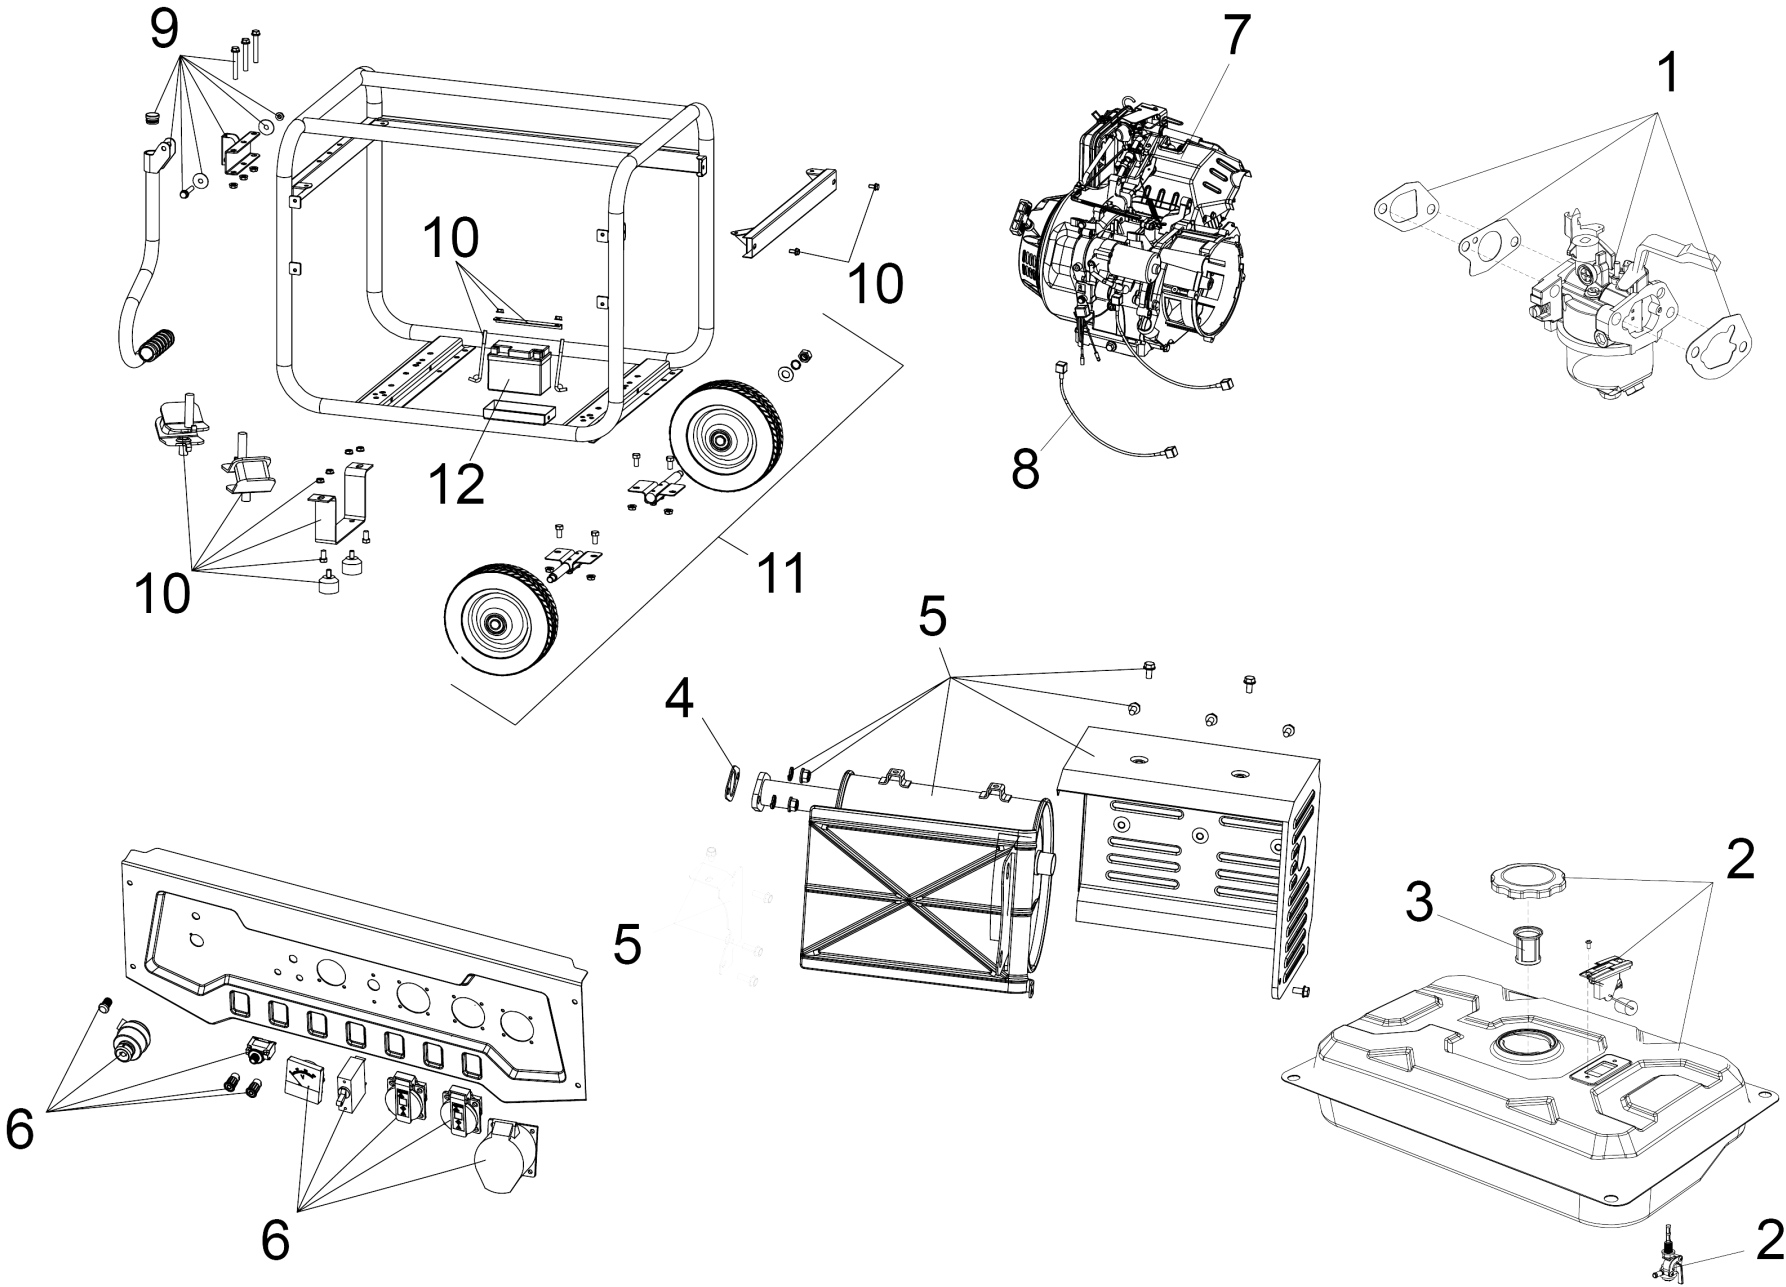

Inhaltsverzeichnis

PGG 8/3 (1.042-209.0)	2
2 Kraftstofftank kpl. (6.492-150.0)	4
7 motor LT439ES (6.492-171.0)	6

POS	Artikelnr.	Beschreibung	Anzahl	Einheit
1	6.492-168.0	Vergaser ET-Satz	1.000	ST
2	6.492-150.0	Kraftstofftank kpl.	1.000	ST
3	6.492-122.0	Kraftstofffilter	1.000	ST
4	6.492-158.0	Dichtung	1.000	ST
5	6.492-170.0	Schalldaempfer ET-Satz	1.000	ST
6	6.492-175.0	Bedienpanel	1.000	ST
7	6.492-171.0	motor LT439ES	1.000	ST
8	6.492-161.0	Kabel Motor	1.000	ST
9	6.492-167.0	Griff ET-Satz	1.000	ST
10	6.492-166.0	Schwingungsdampfer ET-Satz	1.000	ST
11	6.492-142.0	Achse ET-Satz	1.000	ST
901	6.288-050.0	Motorenoel 1L	1.000	ST

2 Kraftstofftank kpl. (6.492-150.0)

POS	Artikelnr.	Beschreibung	Anzahl	Einheit
1	6.492-121.0	Tankdeckel	1.000	ST
2	6.492-123.0	Oelstandsanzeiger	1.000	ST
3	6.492-124.0	Kraftstoffhahn	1.000	ST

7 motor LT439ES (6.492-171.0)

POS	Artikelnr.	Beschreibung	Anzahl	Einheit
1	6.492-143.0	Entluefter ET-Satz	1.000	ST
2	6.492-144.0	Zuendkerze	1.000	ST
3	6.492-145.0	Schrauben ET-Satz	1.000	ST
4	6.492-146.0	Oelstandsenssor ET-Satz	1.000	ST
5	6.492-147.0	Oelmessstab	1.000	ST
6	6.492-148.0	Anlasser ET-Satz	1.000	ST
7	6.492-151.0	Mutter	1.000	ST
8	6.492-152.0	Antriebsteil	1.000	ST
9	6.492-153.0	Geblaeserad	1.000	ST
10	6.492-154.0	Zuendspule kpl.	1.000	ST
11	6.492-155.0	Anlasser ET-Satz	1.000	ST
12	6.492-169.0	Drehzahlregler	1.000	ST
13	6.492-157.0	Luftfilter kpl.	1.000	ST
14	6.492-174.0	Motor kpl. 7,0kW	1.000	ST
15	6.492-163.0	Kohlebuerste kpl.	1.000	ST
16	6.492-173.0	Motor AVR	1.000	ST