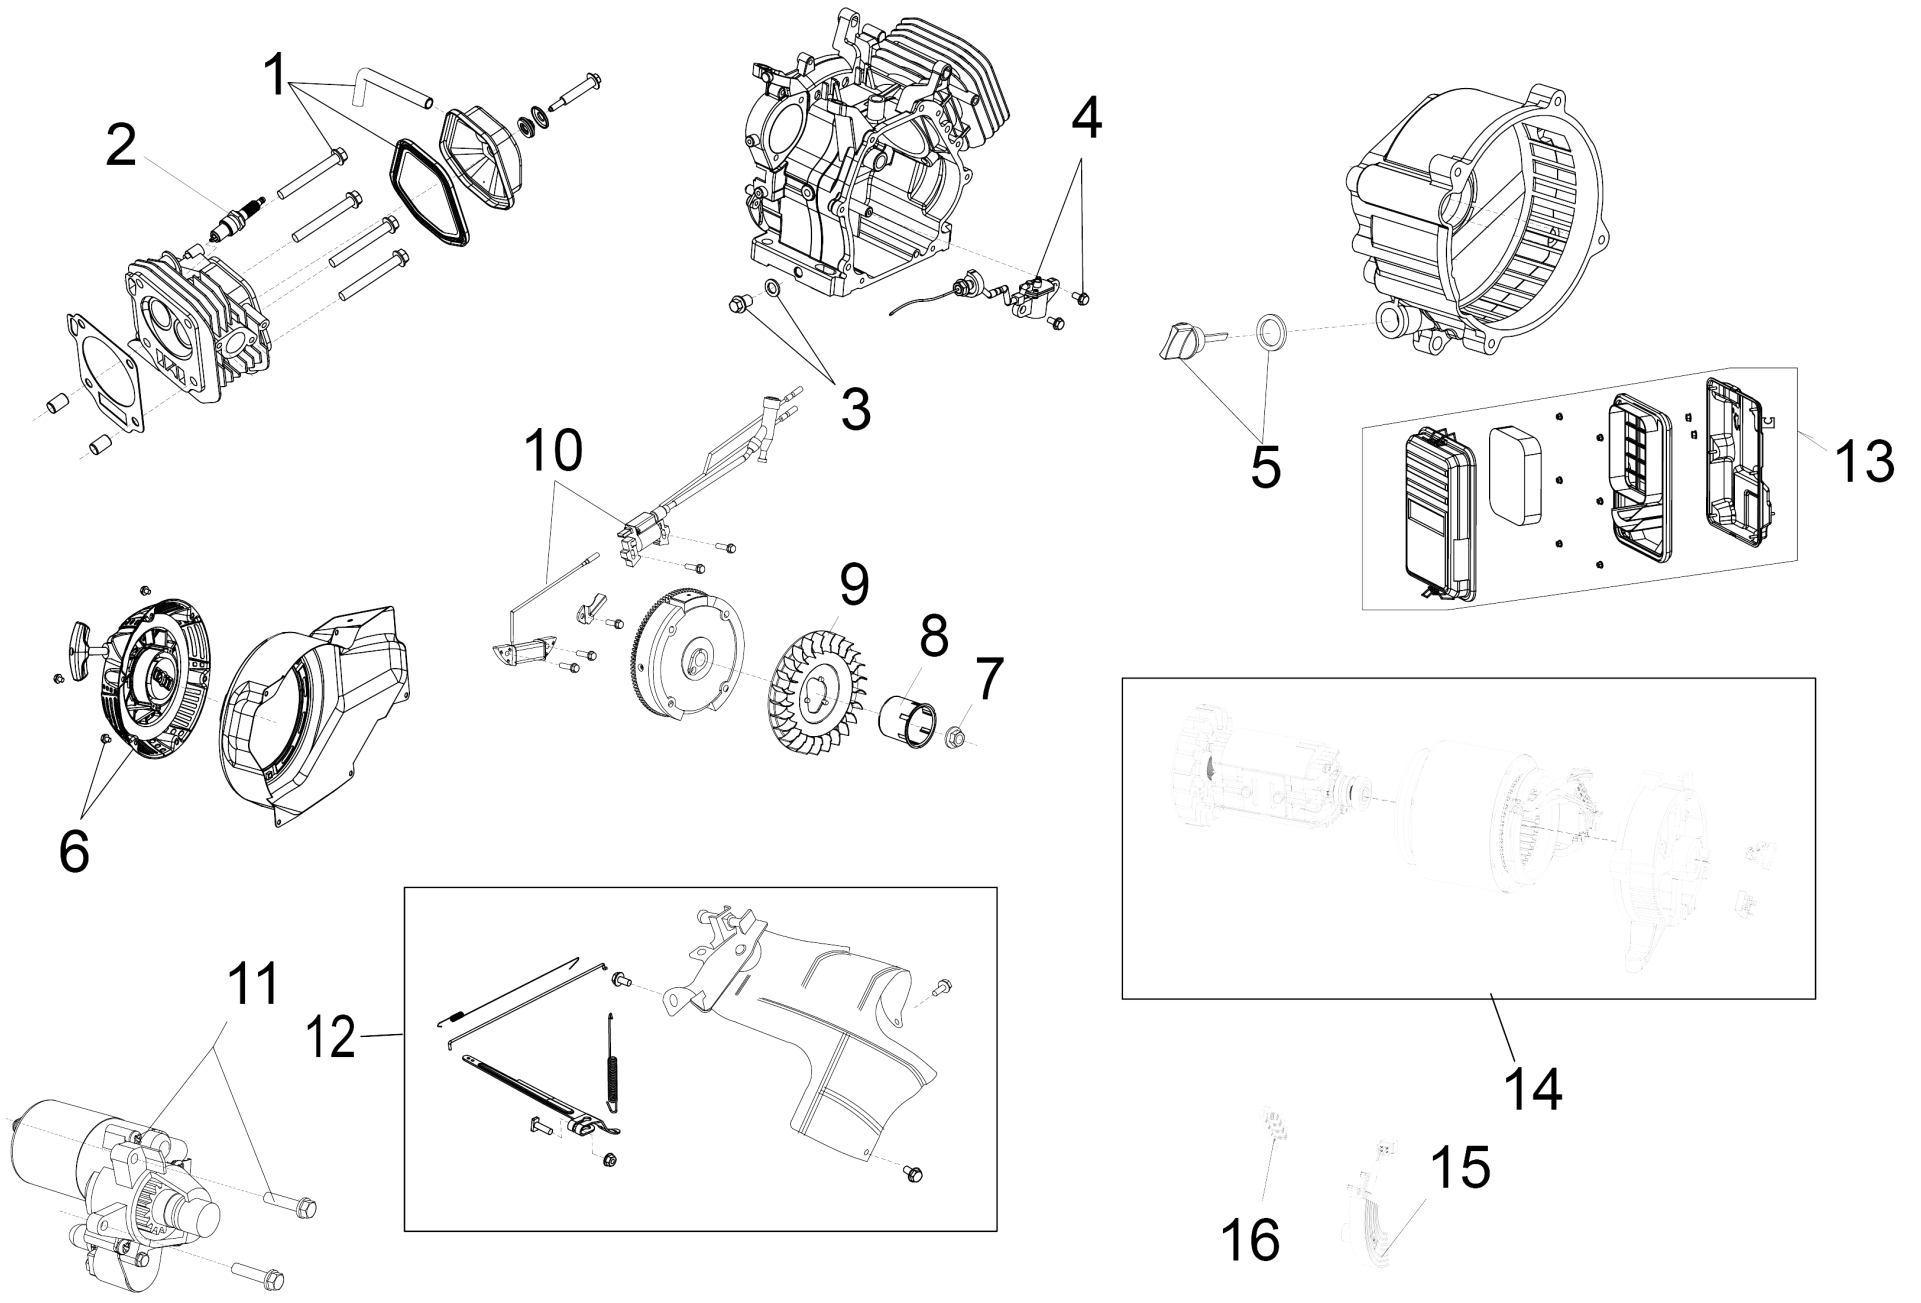

Inhaltsverzeichnis

PGG 8/3 (1.042-209.0)	2
2 Kraftstofftank kpl. (6.492-150.0)	4
7 motor LT439ES (6.492-171.0)	6

POS	Artikelnr.	Beschreibung	Anzahl	Einheit
1	6.492-168.0	Vergaser ET-Satz	1.000	ST
2	6.492-150.0	Kraftstofftank kpl.	1.000	ST
3	6.492-122.0	Kraftstofffilter	1.000	ST
4	6.492-158.0	Dichtung	1.000	ST
5	6.492-170.0	Schalldaempfer ET-Satz	1.000	ST
6	6.492-175.0	Bedienpanel	1.000	ST
7	6.492-171.0	motor LT439ES	1.000	ST
8	6.492-161.0	Kabel Motor	1.000	ST
9	6.492-167.0	Griff ET-Satz	1.000	ST
10	6.492-166.0	Schwingungsdampfer ET-Satz	1.000	ST
11	6.492-142.0	Achse ET-Satz	1.000	ST
901	6.288-050.0	Motorenoel 1L	1.000	ST

2 Kraftstofftank kpl. (6.492-150.0)

POS	Artikelnr.	Beschreibung	Anzahl	Einheit
1	6.492-121.0	Tankdeckel	1.000	ST
2	6.492-123.0	Oelstandsanzeiger	1.000	ST
3	6.492-124.0	Kraftstoffhahn	1.000	ST

7 motor LT439ES (6.492-171.0)

POS	Artikelnr.	Beschreibung	Anzahl	Einheit
1	6.492-143.0	Entluefter ET-Satz	1.000	ST
2	6.492-144.0	Zuendkerze	1.000	ST
3	6.492-145.0	Schrauben ET-Satz	1.000	ST
4	6.492-146.0	Oelstandsenssor ET-Satz	1.000	ST
5	6.492-147.0	Oelmessstab	1.000	ST
6	6.492-148.0	Anlasser ET-Satz	1.000	ST
7	6.492-151.0	Mutter	1.000	ST
8	6.492-152.0	Antriebsteil	1.000	ST
9	6.492-153.0	Geblaeserad	1.000	ST
10	6.492-154.0	Zuendspule kpl.	1.000	ST
11	6.492-155.0	Anlasser ET-Satz	1.000	ST
12	6.492-169.0	Drehzahlregler	1.000	ST
13	6.492-157.0	Luftfilter kpl.	1.000	ST
14	6.492-174.0	Motor kpl. 7,0kW	1.000	ST
15	6.492-163.0	Kohlebuerste kpl.	1.000	ST
16	6.492-173.0	Motor AVR	1.000	ST