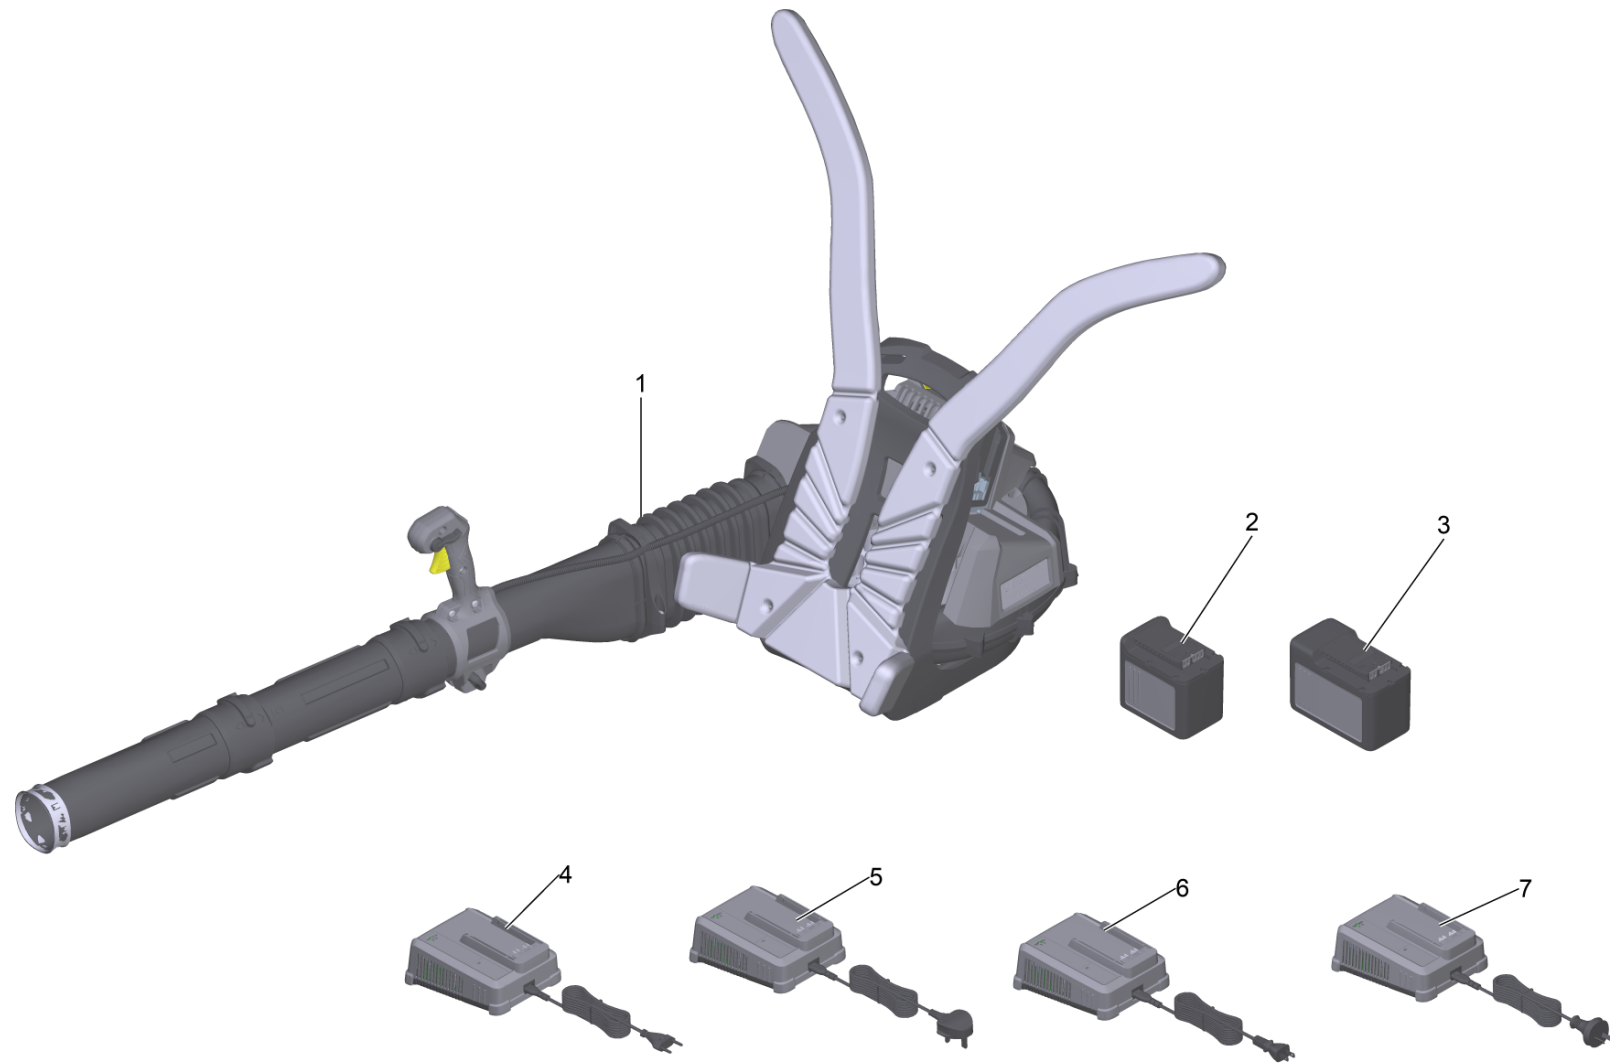

Ersatzteilliste

(1.042-509.0) LBB 1060/36 Bp

Inhaltsverzeichnis

LBB 1060/36 Bp (1.042-509.0)	3
1 LBB Battery 36 *INT	5

LBB 1060/36 Bp (1.042-509.0)

POS	Artikelnr.	Beschreibung	Anzahl	Einheit
1		LBB Battery 36 *INT	1	ST
2	2.042-022.0	Battery Power+ 36/60 DW *INT	1	ST
3	2.445-043.0	Battery Power+ 36/75 DW *INT	1	ST
4	2.445-045.0	Schnellladegeraet Battery Power+ 36/60 *EU	1	ST
5	2.445-047.0	Schnellladegeraet Battery Power+ 36/60 *GB	1	ST
6	2.445-049.0	Schnellladegeraet Battery Power+ 36/60 *JP	1	ST
7	2.445-051.0	Schnellladegeraet Battery Power+ 36/60 *AU	1	ST
8	2.445-070.0	Starter Kit Battery Power+ 36/75	1	ST
9	2.445-071.0	Starter Kit Battery Power+ 36/60	1	ST

1 LBB Battery 36 *INT

POS	Artikelnr.	Beschreibung	Anzahl	Einheit
1	6.444-580.0	Schraube	3	ST
2	6.444-581.0	Gehaeuse unten	1	ST
3	6.444-582.0	Feder	3	ST
4	6.444-583.0	Schraube	38	ST
5	6.444-584.0	Schraube	4	ST
6	6.444-585.0	Spirale aussen	1	ST
7	6.444-586.0	Unterlegscheibe	1	ST
8	6.444-587.0	Feder	1	ST
9	6.444-588.0	Spirale innen	1	ST
10	6.444-589.0	Ventilator	1	ST
11	6.444-590.0	Balg	1	ST
12	6.444-591.0	Motor	1	ST
13	6.444-592.0	Gehaeuseabdeckung	1	ST
14	6.444-593.0	Set Elektronik	1	ST
15	5.042-216.0	Gehaeuse LBB 1060/36 Bp	1	ST
16	6.444-594.0	Set Klemme	1	ST
17	6.444-595.0	Rohr	1	ST
18	6.444-596.0	Griff	1	ST
19	6.444-597.0	Kabel	1	ST
20	6.444-598.0	Griff	1	ST
21	6.444-599.0	Schalter Turbo	1	ST
22	6.444-600.0	Schalter	1	ST
23	5.042-245.0	Drossel Abzug LBB 1060/36 Bp	1	ST
24	6.444-602.0	Rahmen	1	ST
25	6.444-603.0	Unterlegscheibe	2	ST
26	6.444-604.0	Schraube	2	ST
27	6.444-605.0	Druckknopf Kabelbaum	4	ST
28	6.444-606.0	Schultergurt	1	ST
29	6.444-607.0	Geblaese Rohr	1	ST
30	6.444-608.0	Schraube	4	ST
31	6.444-610.0	Zugentlastung Platte	1	ST
32	6.444-120.0	Schraube	2	ST
33	5.385-502.0	Schild Logo geclipst L Professional	2	ST