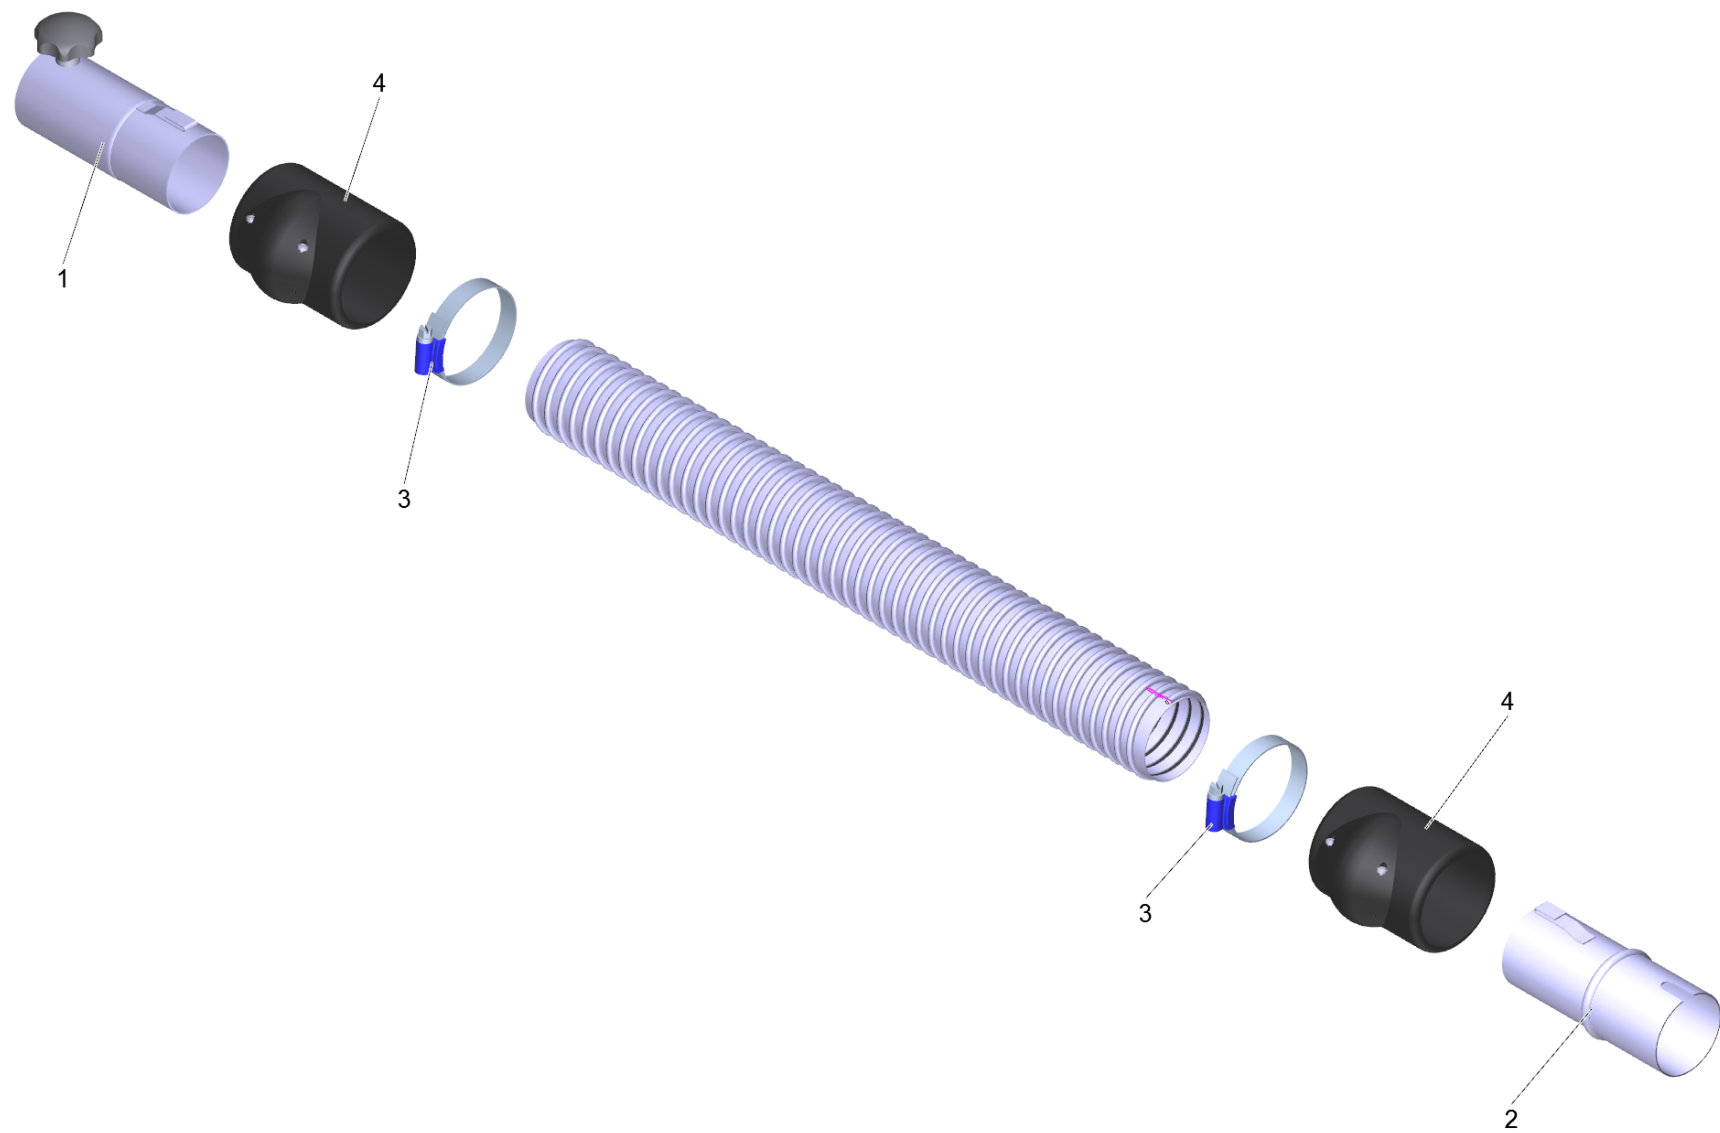

23 Verlaengerungsschlauch PVC el. DN52 5m (6.907-313.0)

POS	Artikelnr.	Beschreibung	Anzahl	Einheit
1	6.902-168.0	Zubehoer Anschluss DN52	1.000	ST
2	6.902-169.0	Zubehoer Anschluss drehbar DN52	1.000	ST
3	6.902-167.0	Schlauchschelle 40-60 mm	2.000	ST
4	6.902-166.0	Schlauch Manschette DN52	2.000	ST
999	7.303-363.0	Bl.Schr. ST3,5X16,0-A2-20H-C-H ISO 7049	1.000	ST
999	6.303-554.0	Sterngriff M8	1.000	ST