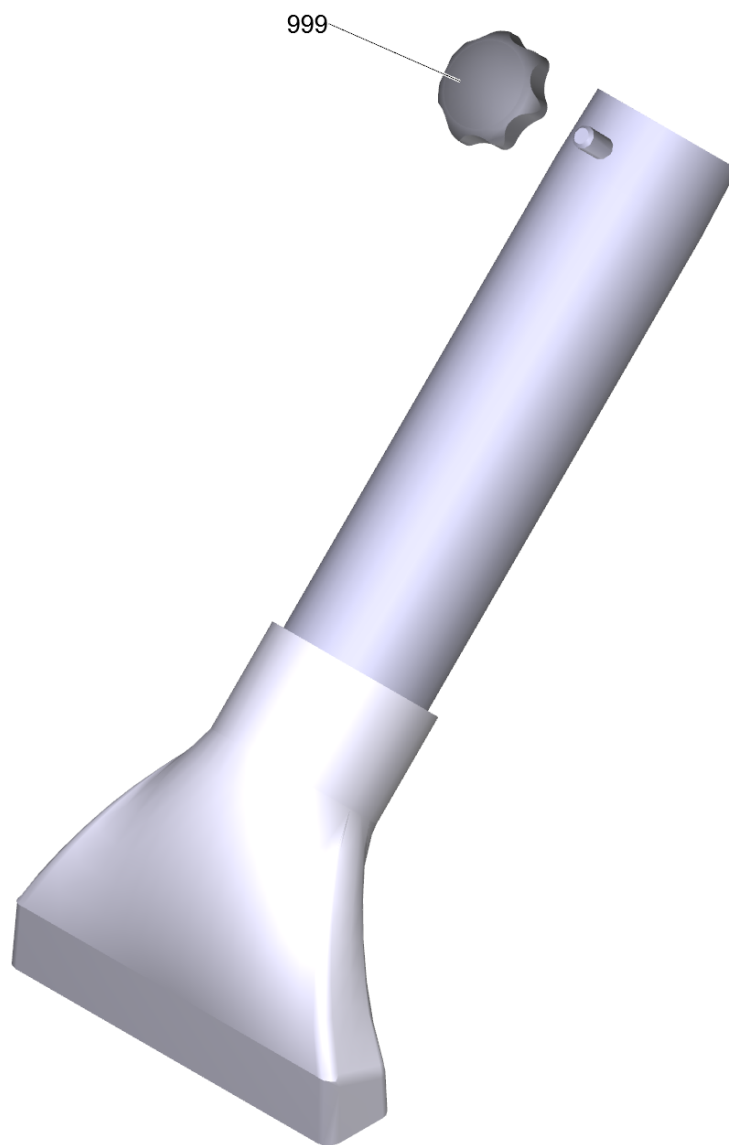

9 Allzweckduese 370mm el. leit., DN42 (6.902-213.0)

POS	Artikelnr.	Beschreibung	Anzahl	Einheit
901	6.303-555.0	Sterngriff M6	1.000	ST
902	6.902-216.0	Buerstenleistenset elektr. leitend 370mm	1.000	ST
903	9.980-747.0	Rolle fuer Bodenduese 370mm/500mm	2.000	ST