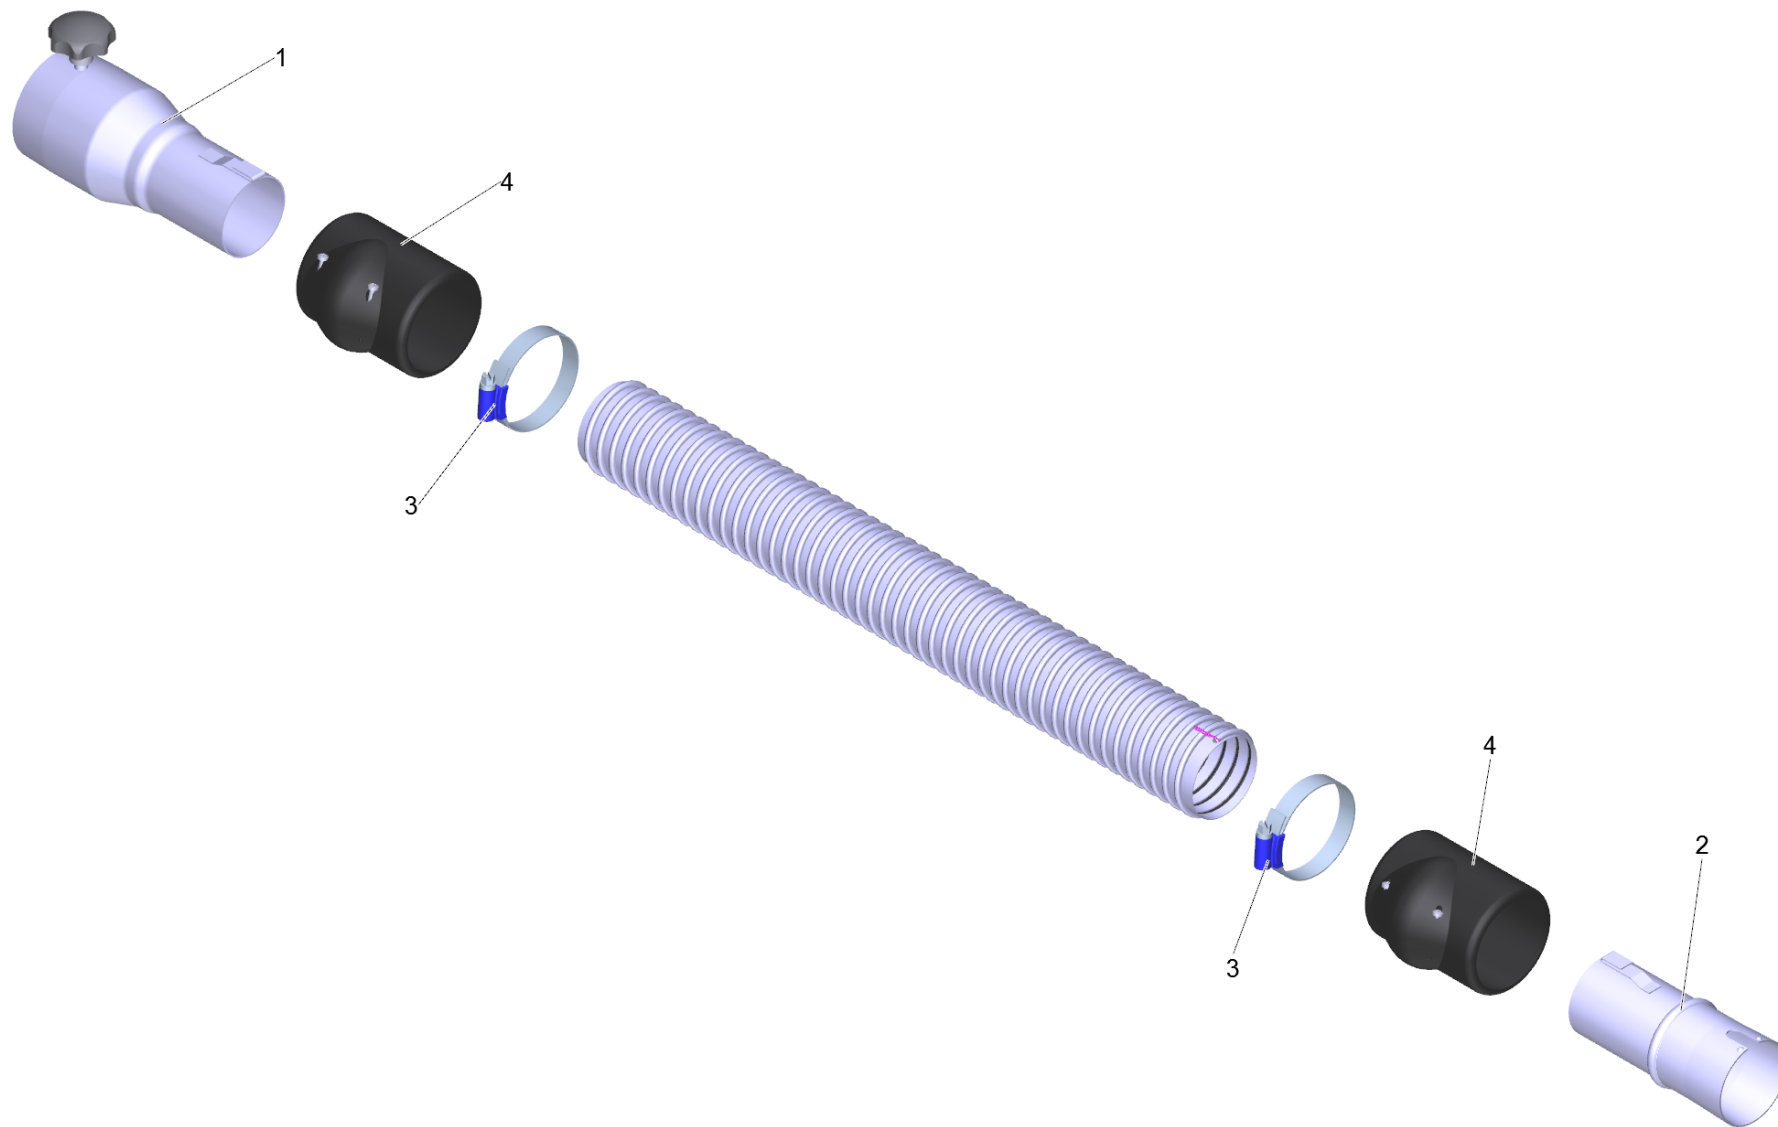

22 Saugschlauch PU el. DN52 3m (6.907-300.0)

POS	Artikelnr.	Beschreibung	Anzahl	Einheit
1	6.902-177.0	Sauger Anschluss DN72 auf DN52	1.000	ST
2	6.902-169.0	Zubehoer Anschluss drehbar DN52	1.000	ST
3	6.902-167.0	Schlauchschelle 40-60 mm	2.000	ST
4	6.902-166.0	Schlauch Manschette DN52	2.000	ST
999	7.303-363.0	Bl.Schr. ST3,5X16,0-A2-20H-C-H ISO 7049	1.000	ST
999	6.303-554.0	Sterngriff M8	1.000	ST