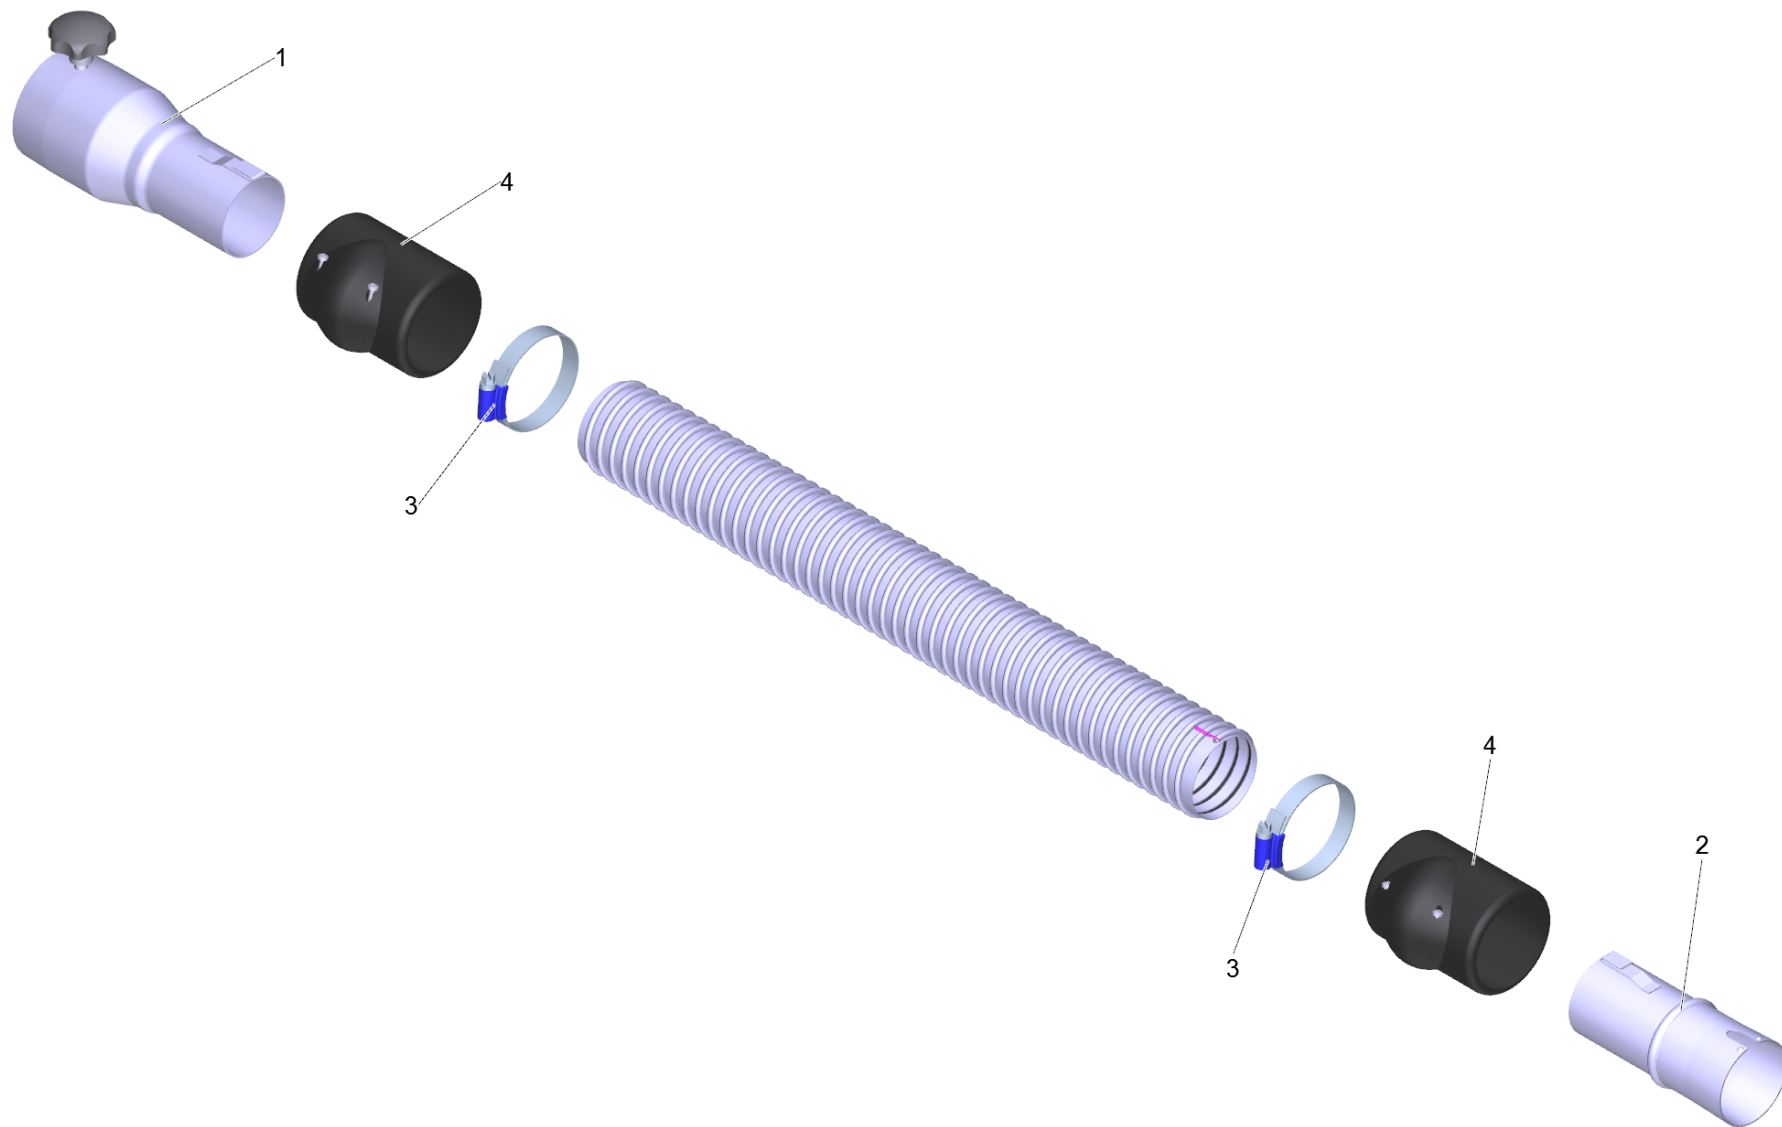

22 Saugschlauch PU el. DN72 5m (6.907-303.0)

POS	Artikelnr.	Beschreibung	Anzahl	Einheit
1	6.902-173.0	Zubehoer Anschluss DN72	1.000	ST
2	6.902-175.0	Zubehoer Anschluss drehbar DN72	1.000	ST
3	6.902-176.0	Schlauchschelle 60-80 mm	2.000	ST
4	6.902-174.0	Schlauch Manschette DN72	2.000	ST
999	7.303-363.0	Bl.Schr. ST3,5X16,0-A2-20H-C-H ISO 7049	1.000	ST
999	6.303-554.0	Sterngriff M8	1.000	ST