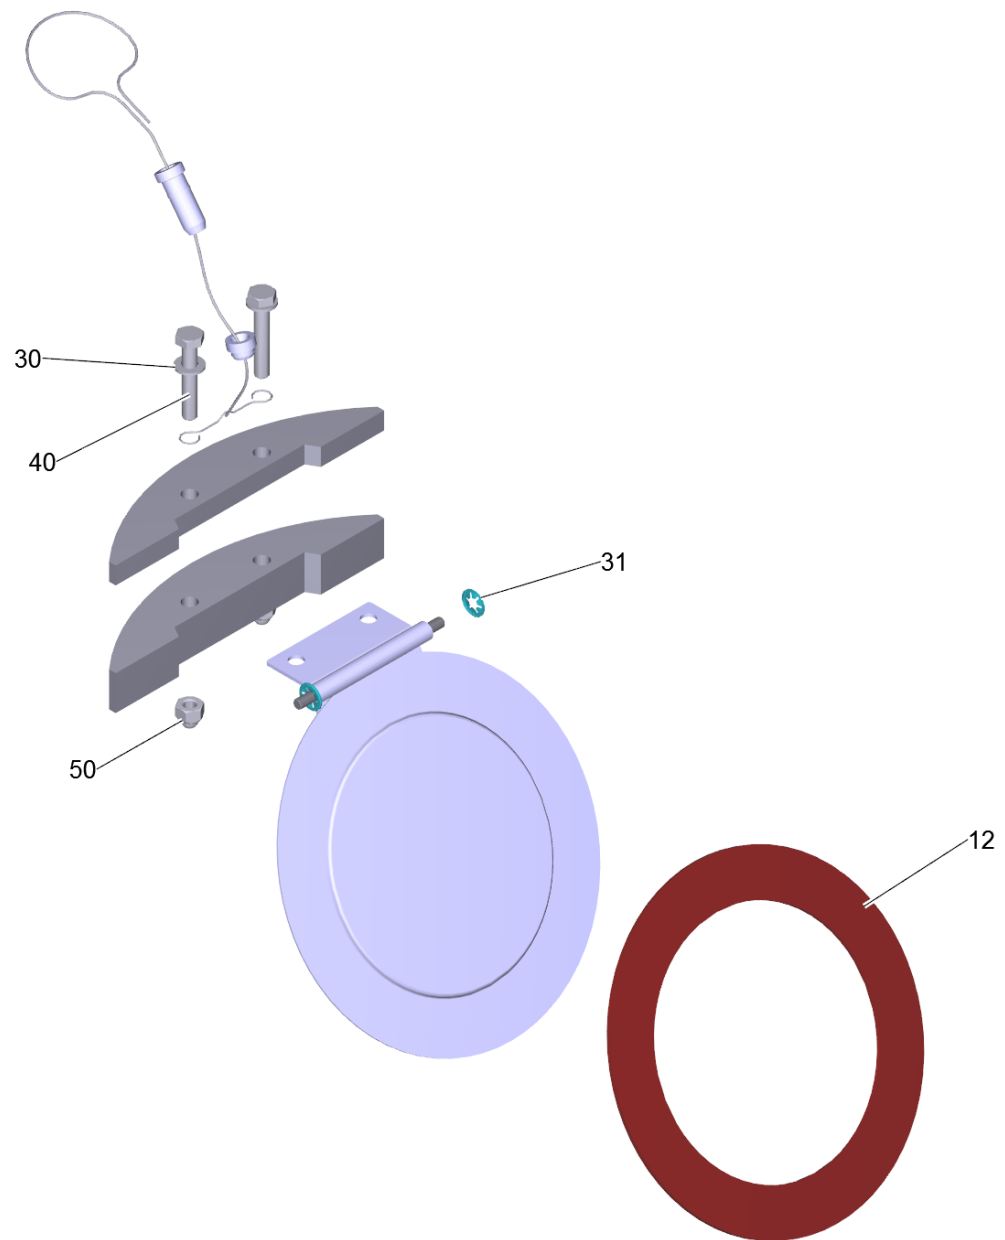

9000 Entsorgungssystem Longopac (2.013-092.0)

POS	Artikelnr.	Beschreibung	Anzahl	Einheit
1	4.013-007.0	Trichter kpl.	1.000	ST
2	4.032-036.0	Klappe kpl. fuer Ersatz	1.000	ST
11	4.431-002.0	Seil Set fuer Ersatz Longopac	1.000	ST
14	4.012-000.0	Entsorgungssack Halter Longopac	1.000	ST
15	6.907-506.0	Entsorgungssack Longopac	1.000	ZST
16	4.034-038.0	Handgriff	1.000	ST
17	7.306-074.0	Zyl.Schr. M10x35-8.8-A3E ISO4762	2.000	ST
18	5.110-067.0	Bundbuchse	2.000	ST
19	7.311-423.0	6kt-Mutter M10 -04-A2E DIN 985	6.000	ST
20	7.306-389.0	Zyl.Schr. M10x30 8.8-ZNSHL DIN 7984	2.000	ST
21	9.879-866.0	Rillenkugellager 10x30x9mm	2.000	ST
22	5.114-008.0	Distanzring	2.000	ST
23	7.306-234.0	Zyl.Schr. M10x20-A4-70 ISO 4762	2.000	ST
24	5.045-080.0	Blechkasten Longopac	1.000	ST
25	5.042-107.0	Halter hinten links	1.000	ST
26	4.042-106.0	Halter vorne links	1.000	ST
27	5.042-109.0	Halter hinten rechts	1.000	ST
28	4.042-108.0	Halter vorne rechts	1.000	ST
29	7.306-180.0	Schraube M5x10-A2-70 (In6Rd)	8.000	ST
30	7.311-431.0	6kt-Mutter M 5-1.4305 DIN 985	8.000	ST