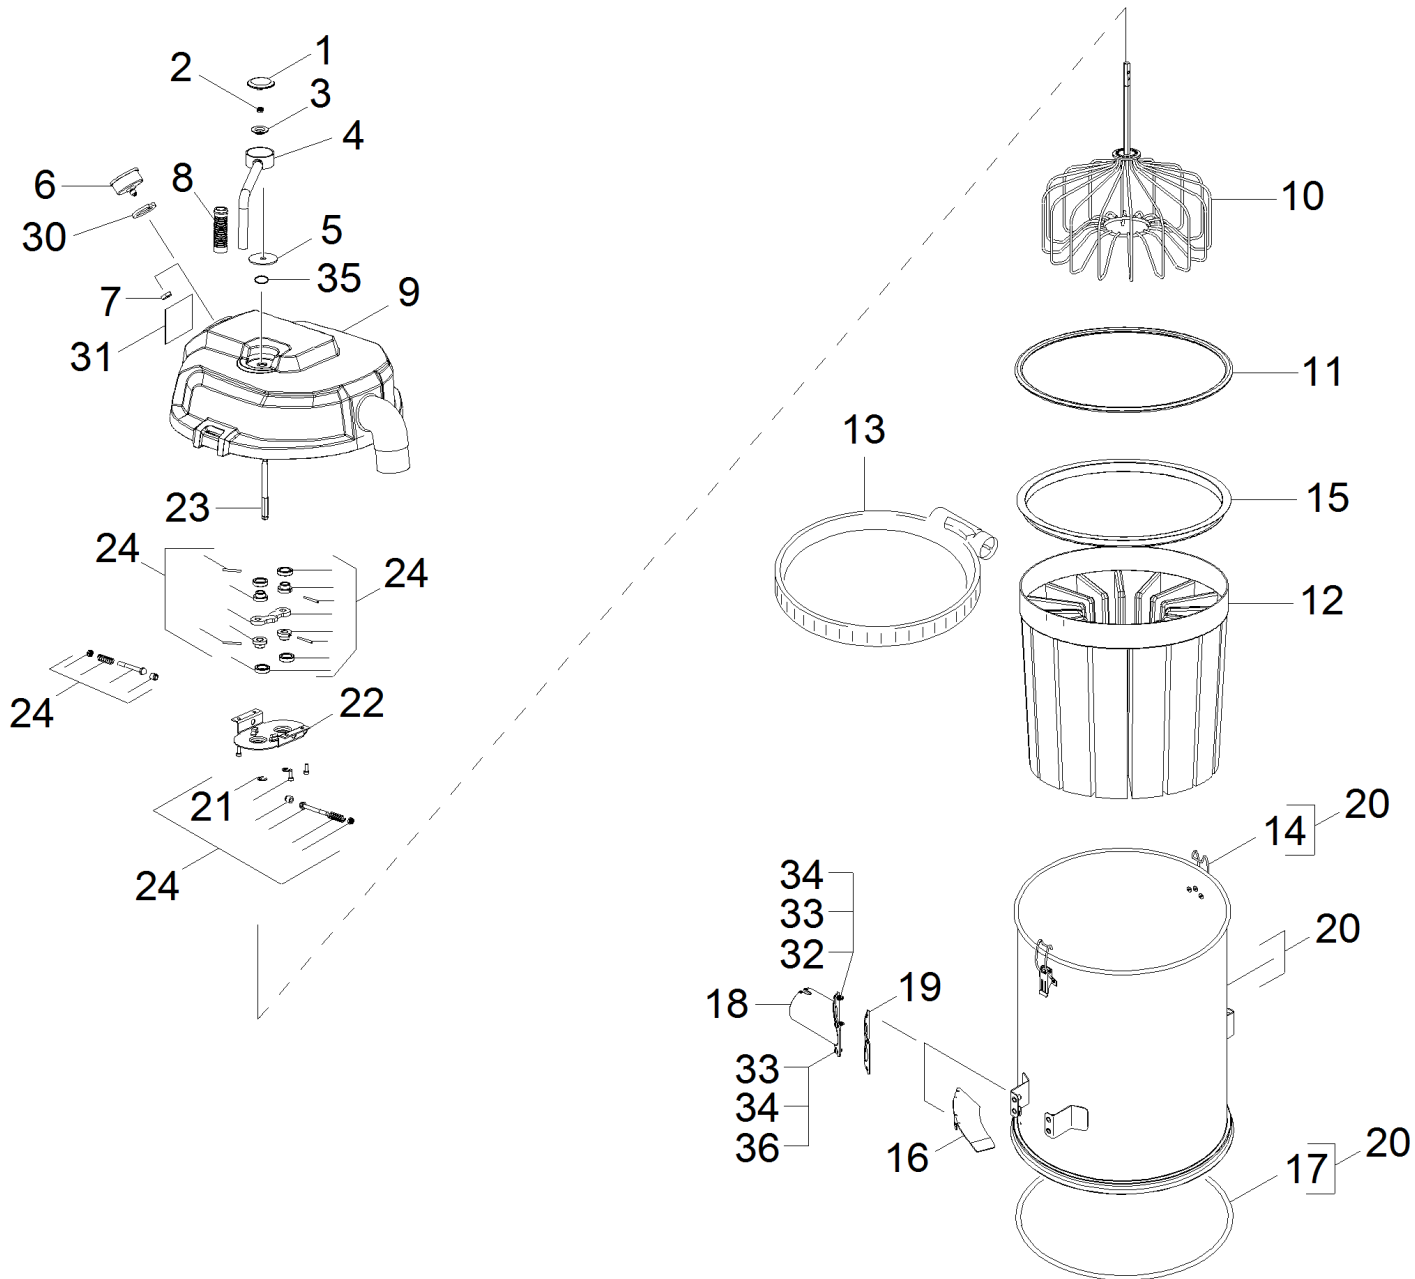

IVS 100/40 Lp \*EU (1.573-621.0)

---

<b>POS</b>	<b>Artikelnr.</b>	<b>Beschreibung</b>	<b>Anzahl</b>	<b>Einheit</b>
4	5.977-580.0	ETL IVS 100/40 LP	1.000	ST

4 ETL IVS 100/40 LP (5.977-580.0)

---

<b>POS</b>	<b>Artikelnr.</b>	<b>Beschreibung</b>	<b>Anzahl</b>	<b>Einheit</b>
10		Einzelteile Geraet Oberteil	1.000	ST
20		Saugturbine	1.000	ST
30		Geraet Unterteil	1.000	ST
40	2.869-105.0	Zubehoeruebersicht Industriesauger	1.000	ST

## 10 Einzelteile Geraet Oberteil

POS	Artikelnr.	Beschreibung	Anzahl	Einheit
1	5.326-000.0	Kappe Tragegriff	1.000	ST
2	7.311-432.0	6kt-Mutter M 8-1.4305 DIN 985	1.000	ST
3	5.116-246.0	Stuetzscheibe	1.000	ST
4	4.481-036.0	Hebel Filterreinigung	1.000	ST
5	5.116-237.0	Scheibe	1.000	ST
6	6.421-031.0	Manometer	1.000	ST
7	5.310-134.0	Mutter 1/4 BSPT 521364	1.000	ST
8	6.439-006.0	Griff Gummi	1.000	ST
9	5.069-518.3	Haube Filter	1.000	ST
10	4.034-039.0	Filterruettler	1.000	ST
11	5.362-148.0	Dichtung	1.000	ST
12	6.907-611.0	Filter weiss IVS 100	1.000	ST
13	9.480-557.0	Klemme Ø540mm x 9mm	1.000	ST
14	6.375-727.0	Verschlusslasche	2.000	ST
15	5.114-010.0	Zentrierring	1.000	ST
16	5.640-738.0	Luftleitblech	1.000	ST
17	6.362-857.0	Schnur Moosgummi D10	1.000	ST
18	5.033-618.0	Saugstutzen	1.000	ST
19	5.363-771.0	Dichtung Saugstutzen	1.000	ST
20	4.071-251.3	Ring Filter kpl.	1.000	ST
21	7.343-047.0	Sicherungsscheibe 10-FST-A2E DIN 6799	2.000	ST
22	4.060-040.0	Gehaeuse Getriebe	1.000	ST
23	5.101-586.0	Welle Getriebe	1.000	ST
24	4.823-082.0	Set Filterabreinigung	1.000	ST
30	5.362-013.0	Dichtung Manometer	1.000	ST
31	5.385-518.0	Schild Signet geklebt XL Professional	1.000	ST
32	7.306-182.0	Flachkopfschraube M5x16 -A2-70 ISO 14583	2.000	ST
33	7.312-282.0	Scheibe 5 -A2 ISO 7093-1	5.000	ST
34	7.311-431.0	6kt-Mutter M 5-1.4305 DIN 985	4.000	ST
35	6.362-151.0	O-Ring 10 x 2 NBR 70	1.000	ST
36	7.306-181.0	Schraube M 5x 12-A2-70 (In6Rd)	1.000	ST