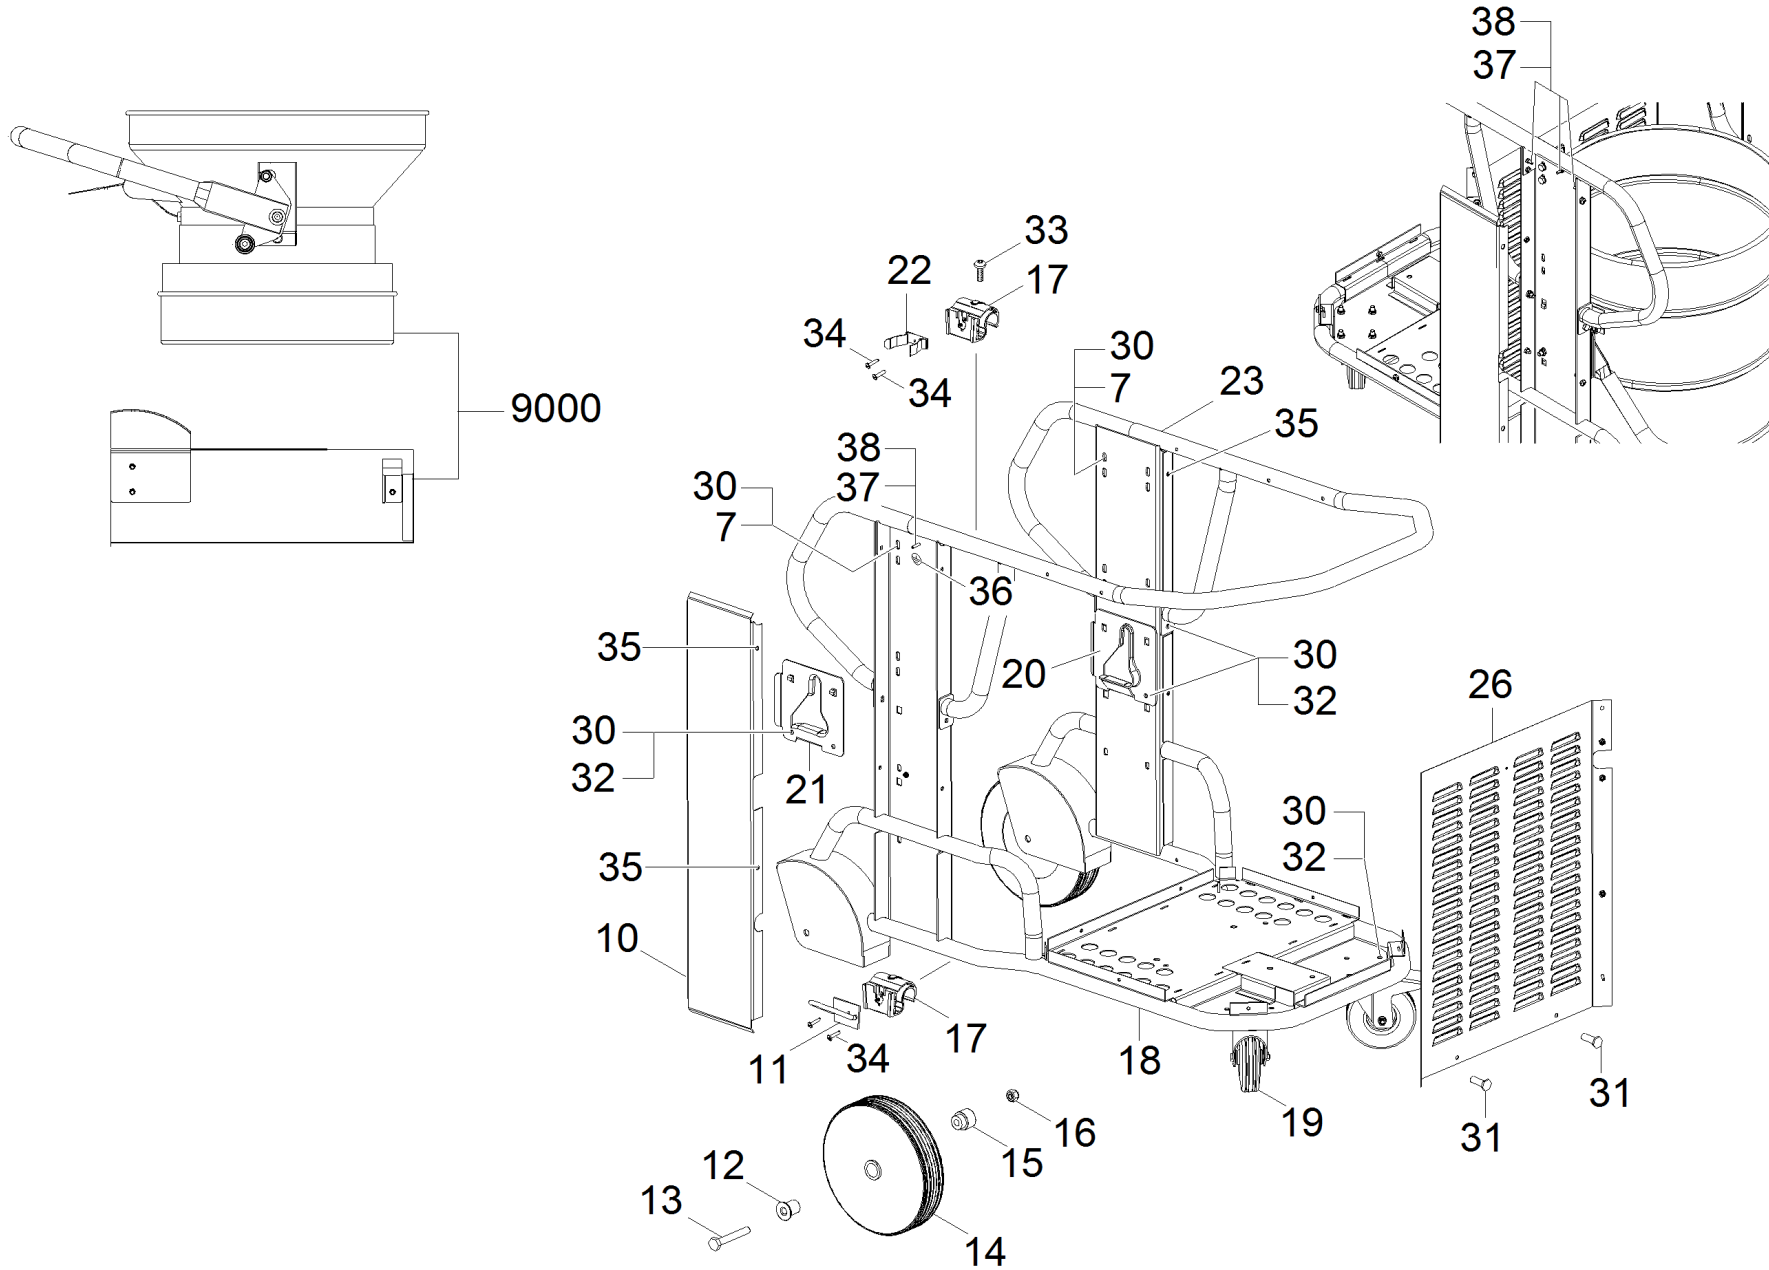

113 Schalldaempfer kpl. (4.462-018.0)

POS	Artikelnr.	Beschreibung	Anzahl	Einheit
2	5.365-036.0	Schaum fuer Schalldaempfer	1.000	ST
3	5.195-565.0	Gitter fuer Schalldaempfer	1.000	ST
4	4.091-002.0	Deckel Schalldaempfer	1.000	ST
5	7.306-205.0	Schraube M4x8 -A2-70 (In6Rd)	3.000	ST
7	7.306-024.0	Zyl.Schr. M6x30 -8.8-A2E ISO4762	2.000	ST
8	5.365-040.0	Schaum Schalldaempfer	1.000	ST