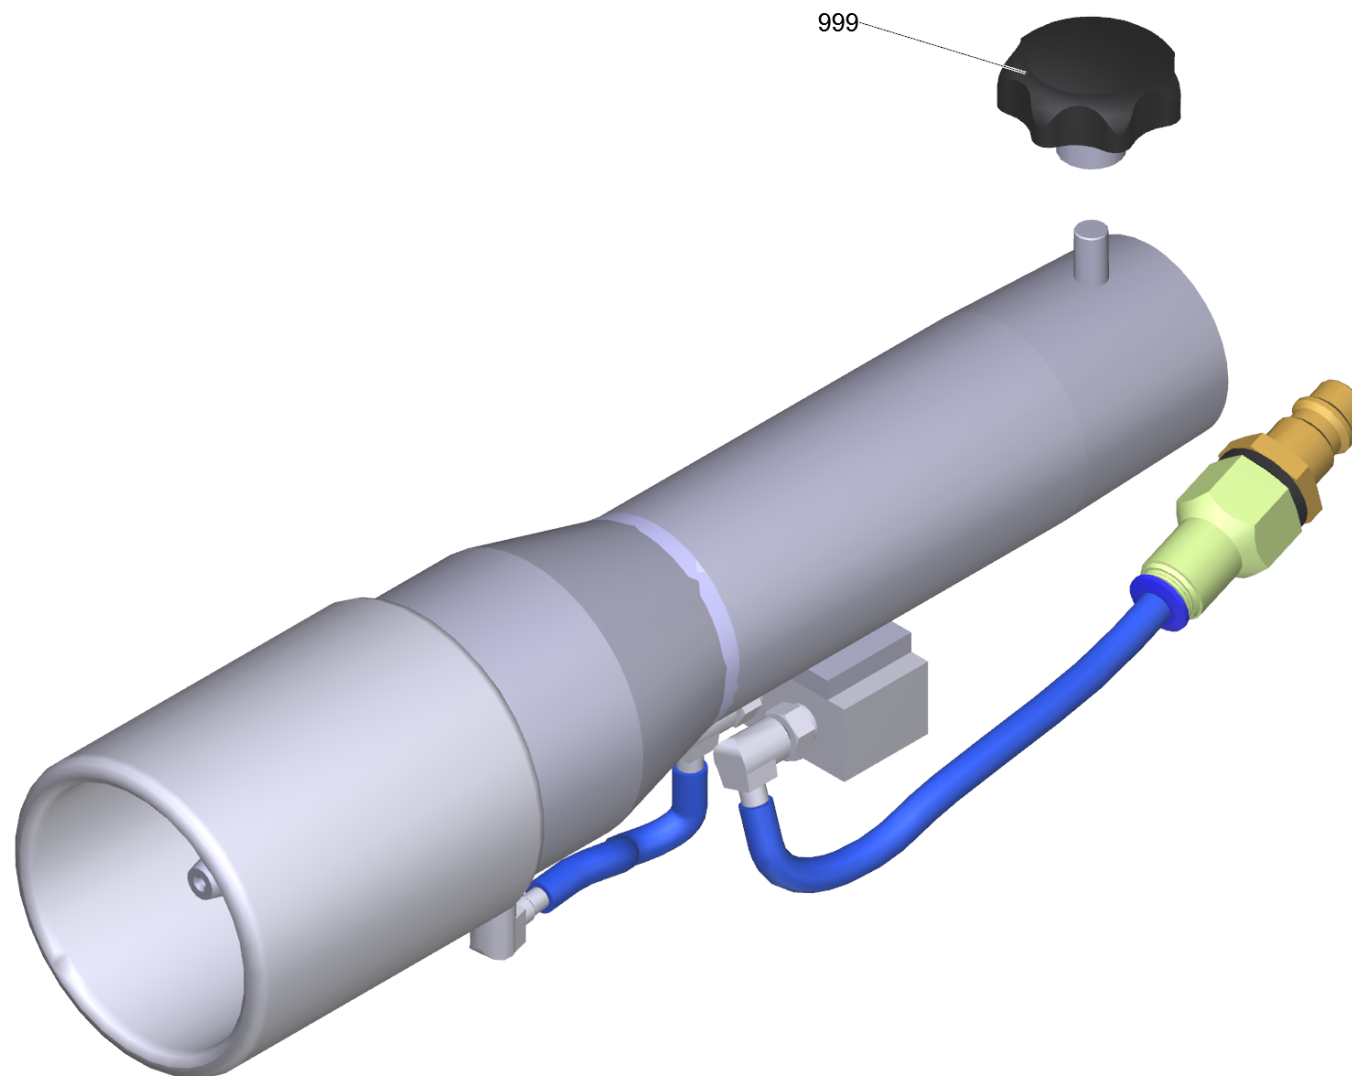

---

<b>POS</b>	<b>Artikelnr.</b>	<b>Beschreibung</b>	<b>Anzahl</b>	<b>Einheit</b>
999	6.303-555.0	Sterngriff M6	1.000	ST

16 Kruegger beschichtet el. DN72 (6.902-203.0)

---

<b>POS</b>	<b>Artikelnr.</b>	<b>Beschreibung</b>	<b>Anzahl</b>	<b>Einheit</b>
999	6.303-554.0	Sterngriff M8	1.000	ST