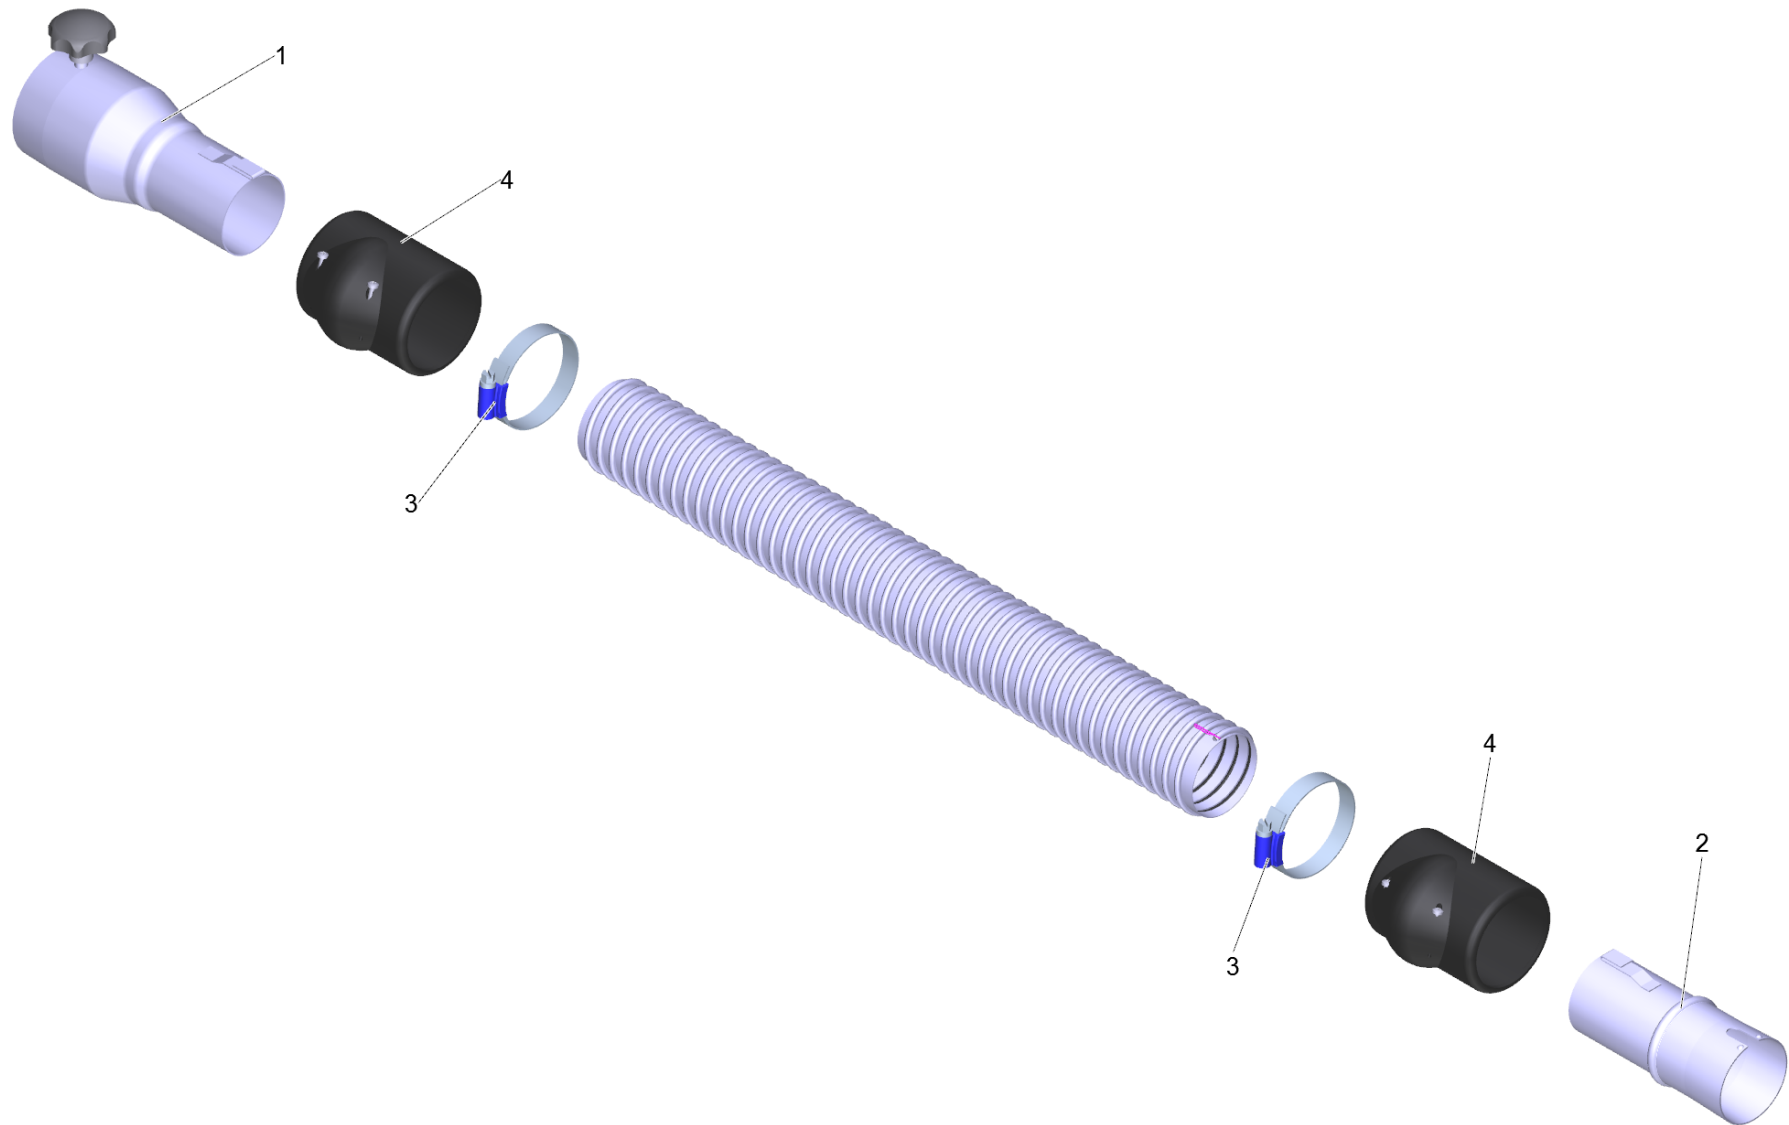

22 Saugschlauch ME-PU el. DN72 5m (6.907-309.0)

POS	Artikelnr.	Beschreibung	Anzahl	Einheit
1	6.902-173.0	Zubehoer Anschluss DN72	1.000	ST
2	6.902-175.0	Zubehoer Anschluss drehbar DN72	1.000	ST
3	6.902-176.0	Schlauchschelle 60-80 mm	2.000	ST
4	6.902-174.0	Schlauch Manschette DN72	2.000	ST
999	7.303-363.0	Bl.Schr. ST3,5X16,0-A2-20H-C-H ISO 7049	1.000	ST
999	6.303-554.0	Sterngriff M8	1.000	ST