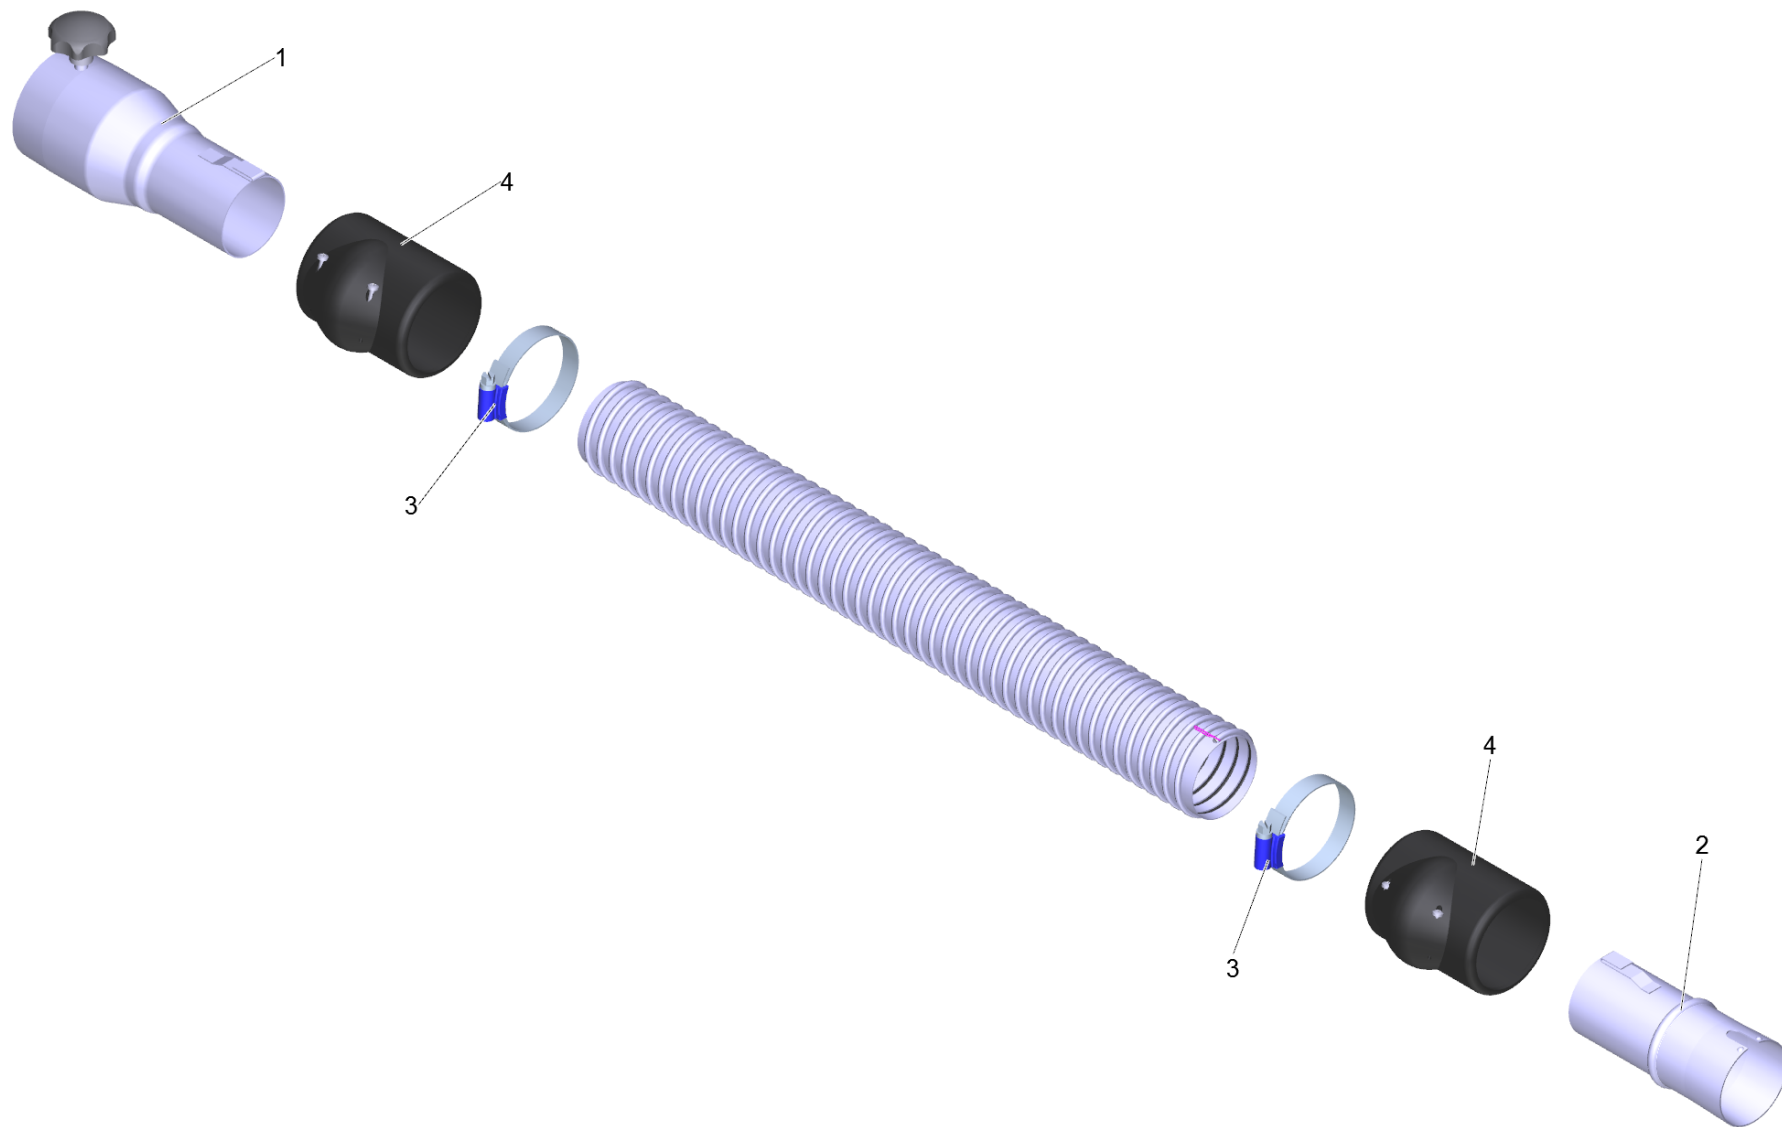

22 Saugschlauch ME-PU el. DN72 3m (6.907-308.0)

POS	Artikelnr.	Beschreibung	Anzahl	Einheit
1	6.902-173.0	Zubehoer Anschluss DN72	1.000	ST
2	6.902-175.0	Zubehoer Anschluss drehbar DN72	1.000	ST
3	6.902-176.0	Schlauchschelle 60-80 mm	2.000	ST
4	6.902-174.0	Schlauch Manschette DN72	2.000	ST
999	7.303-363.0	Bl.Schr. ST3,5X16,0-A2-20H-C-H ISO 7049	1.000	ST
999	6.303-554.0	Sterngriff M8	1.000	ST