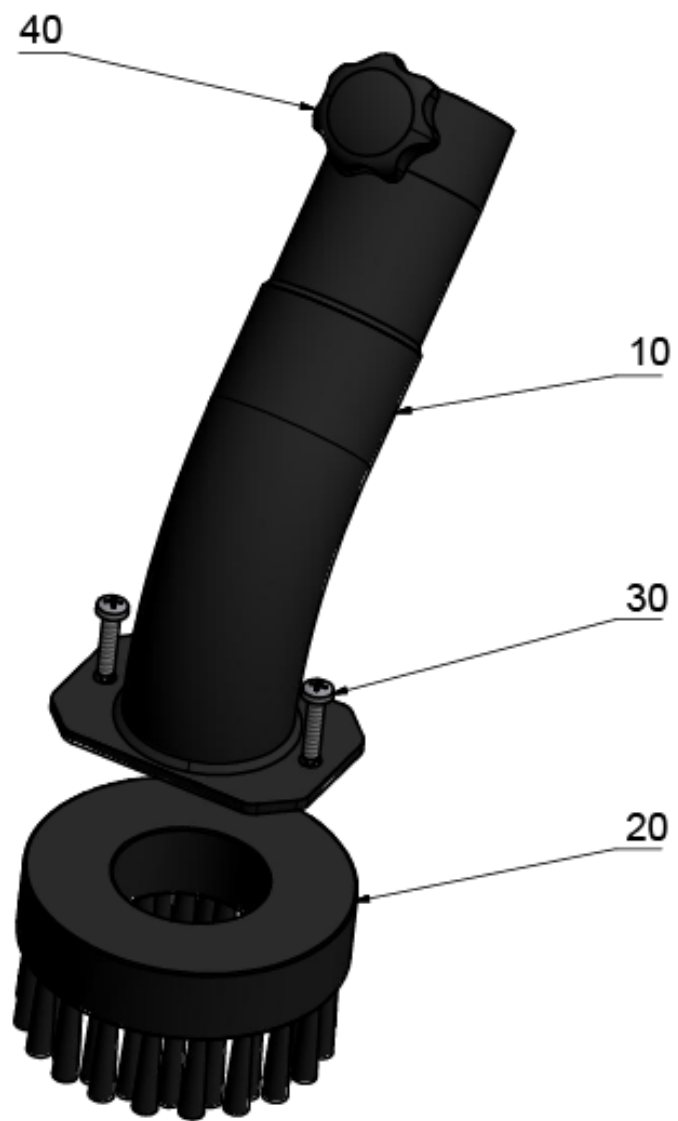

12 Saugpinsel rund 45° DN52 (6.902-192.0)

POS	Artikelnr.	Beschreibung	Anzahl	Einheit
10	9.976-381.0	Anschlussstueck mit Aussenkonus D50	1.000	ST
20	9.980-753.0	Tellerbuerste fuer Saugpinsel ø82mm	1.000	ST
30	9.974-177.0	Blechschrabe 4,2x 22mm-vz DIN 7981	2.000	ST
40	6.303-555.0	Sterngriff M6	1.000	ST