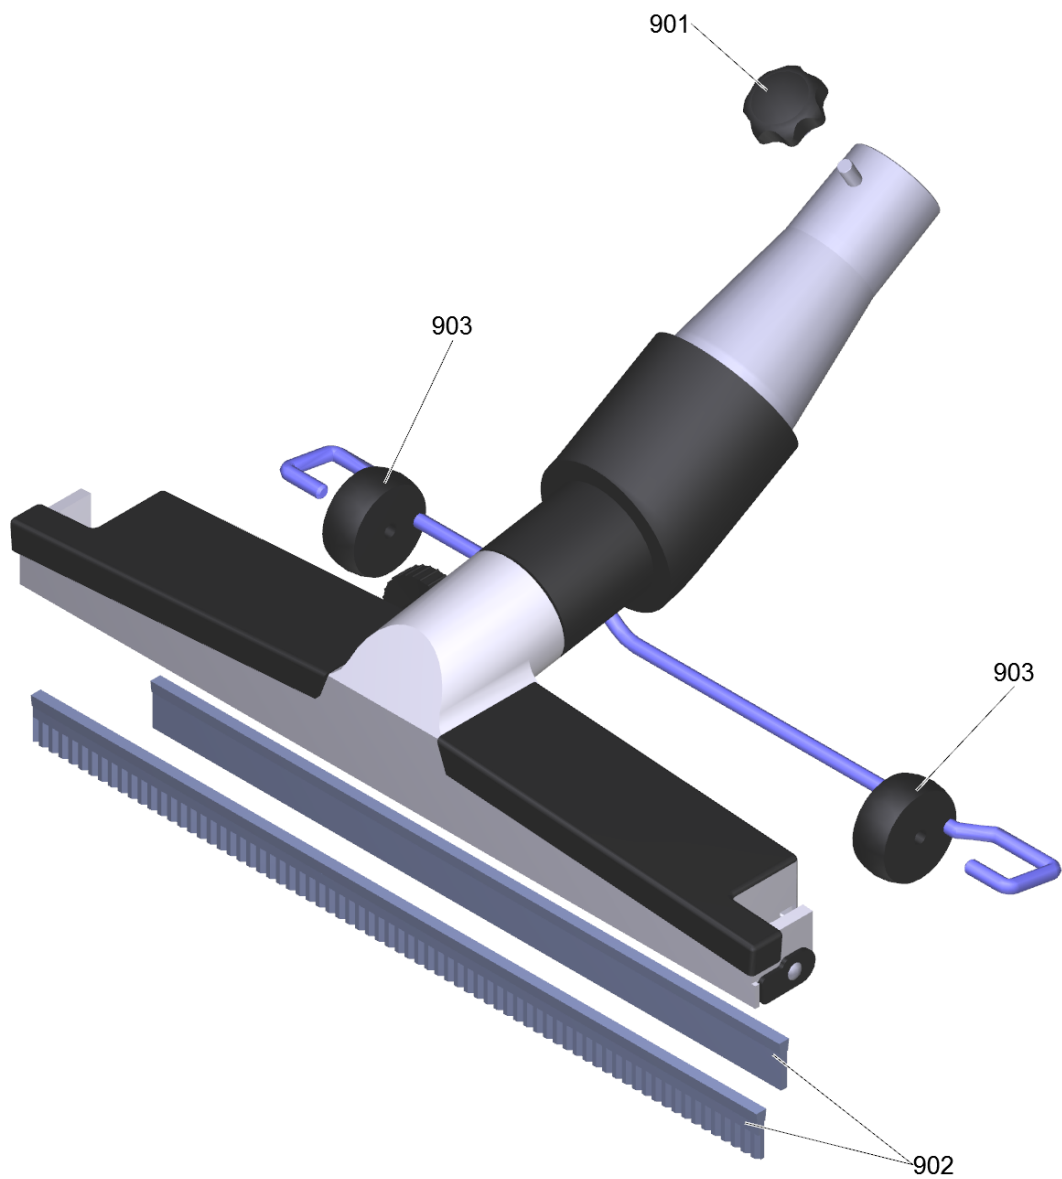

9 Allzweckduese 370mm DN52 (6.902-184.0)

POS	Artikelnr.	Beschreibung	Anzahl	Einheit
901	6.303-554.0	Sterngriff M8	1.000	ST
902	6.902-215.0	Buerstenleistenset 370mm	1.000	ST
903	9.980-747.0	Rolle fuer Bodenduese 370mm/500mm	2.000	ST