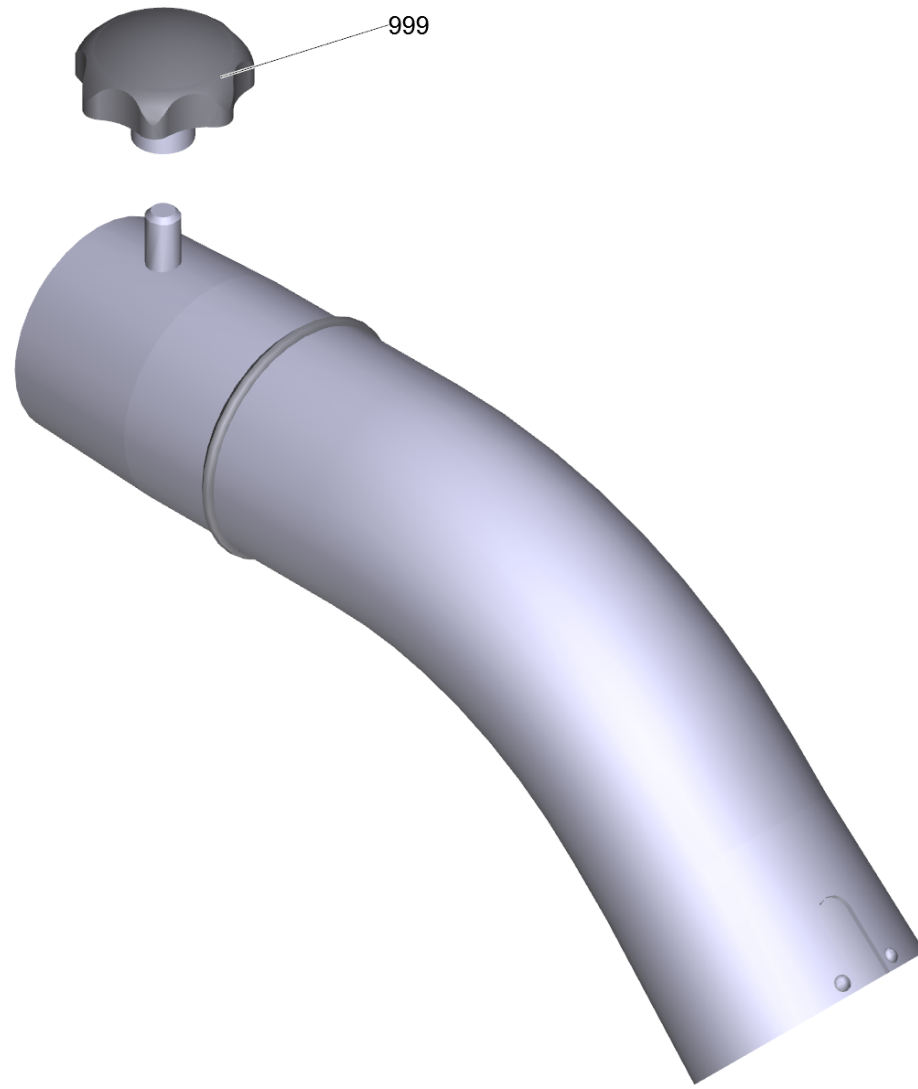

1 Saugschlauch ME-PU el. DN52 3m (6.907-306.0)

POS	Artikelnr.	Beschreibung	Anzahl	Einheit
1	6.902-177.0	Sauger Anschluss DN72 auf DN52	1.000	ST
2	6.902-169.0	Zubehoer Anschluss drehbar DN52	1.000	ST
3	6.902-167.0	Schlauchschelle 40-60 mm	2.000	ST
4	6.902-166.0	Schlauch Manschette DN52	2.000	ST
999	7.303-363.0	Bl.Schr. ST3,5X16,0-A2-20H-C-H ISO 7049	1.000	ST
999	6.303-554.0	Sterngriff M8	1.000	ST