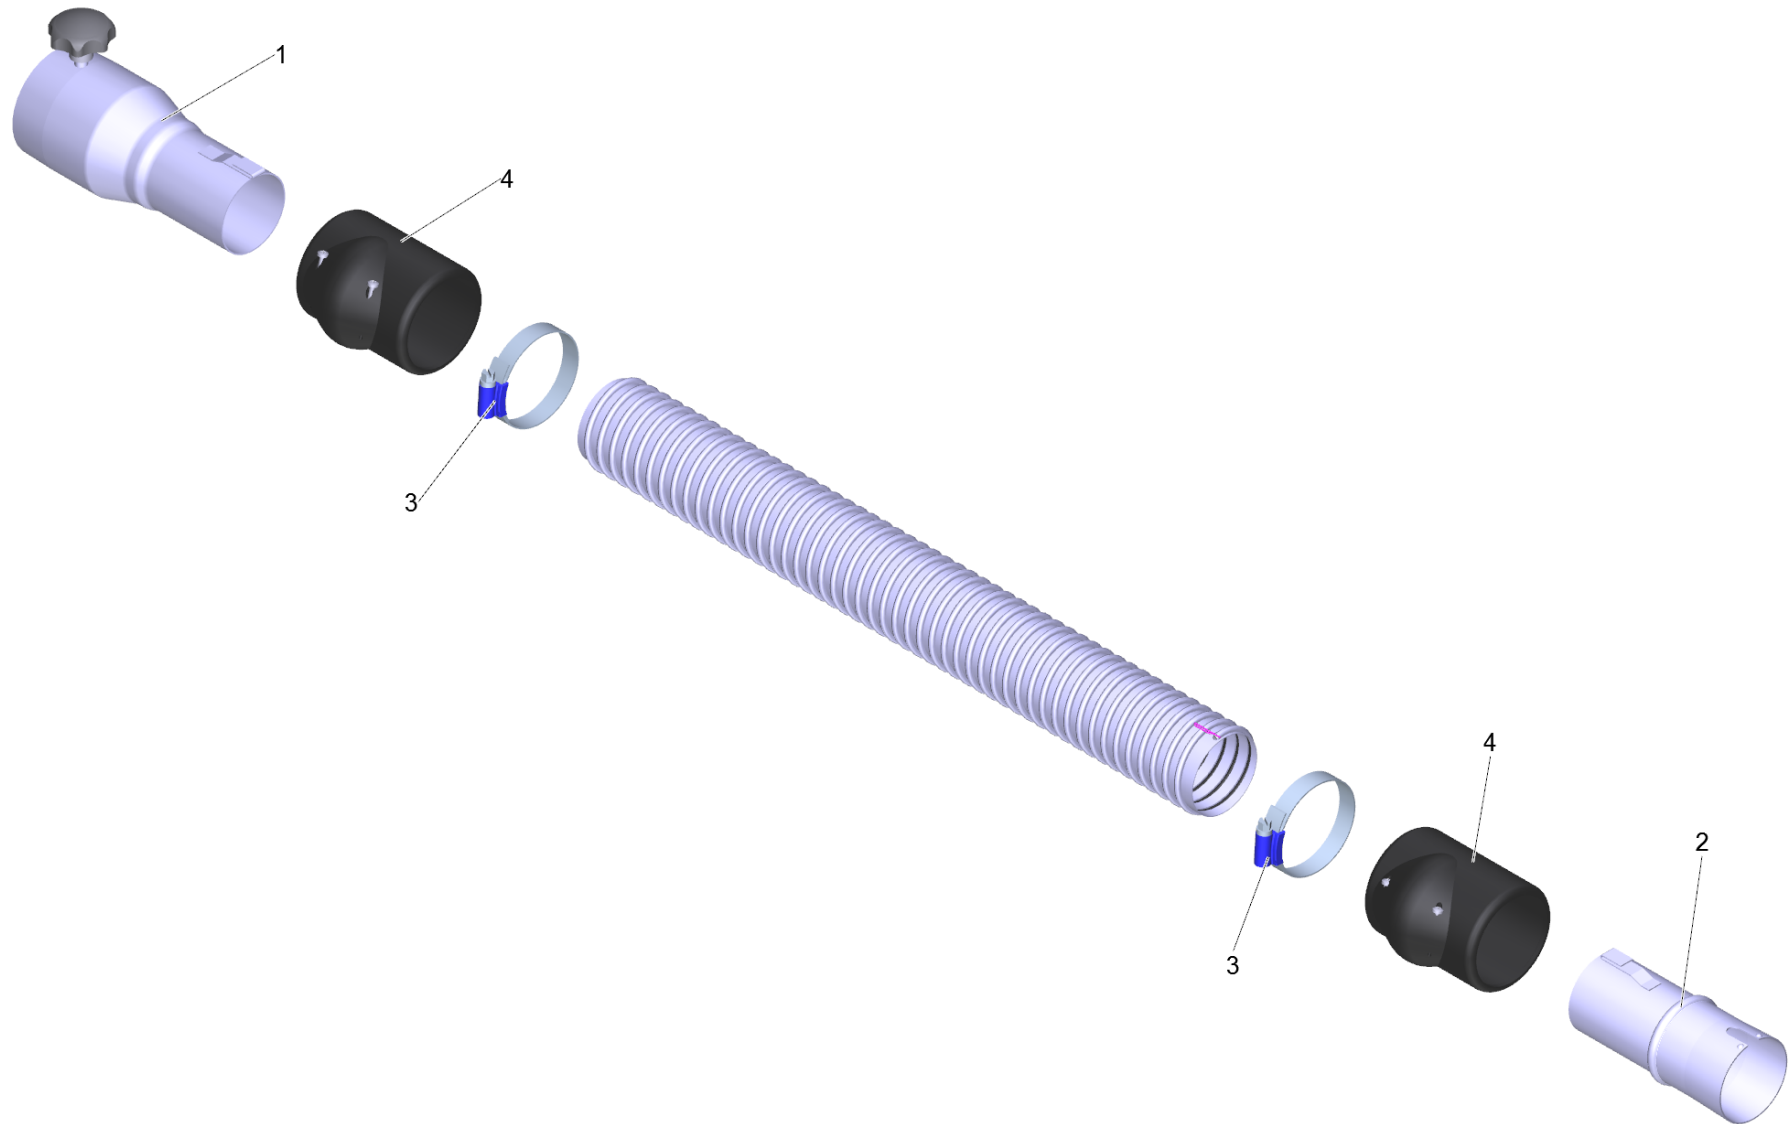

22 Saugschlauch PU el. DN52 5m (6.907-301.0)

POS	Artikelnr.	Beschreibung	Anzahl	Einheit
1	6.902-177.0	Sauger Anschluss DN72 auf DN52	1.000	ST
2	6.902-169.0	Zubehoer Anschluss drehbar DN52	1.000	ST
3	6.902-167.0	Schlauschelle 40-60 mm	2.000	ST
4	6.902-166.0	Schlauch Manschette DN52	2.000	ST
999	7.303-363.0	Bl.Schr. ST3,5X16,0-A2-20H-C-H ISO 7049	1.000	ST
999	6.303-554.0	Sterngriff M8	1.000	ST