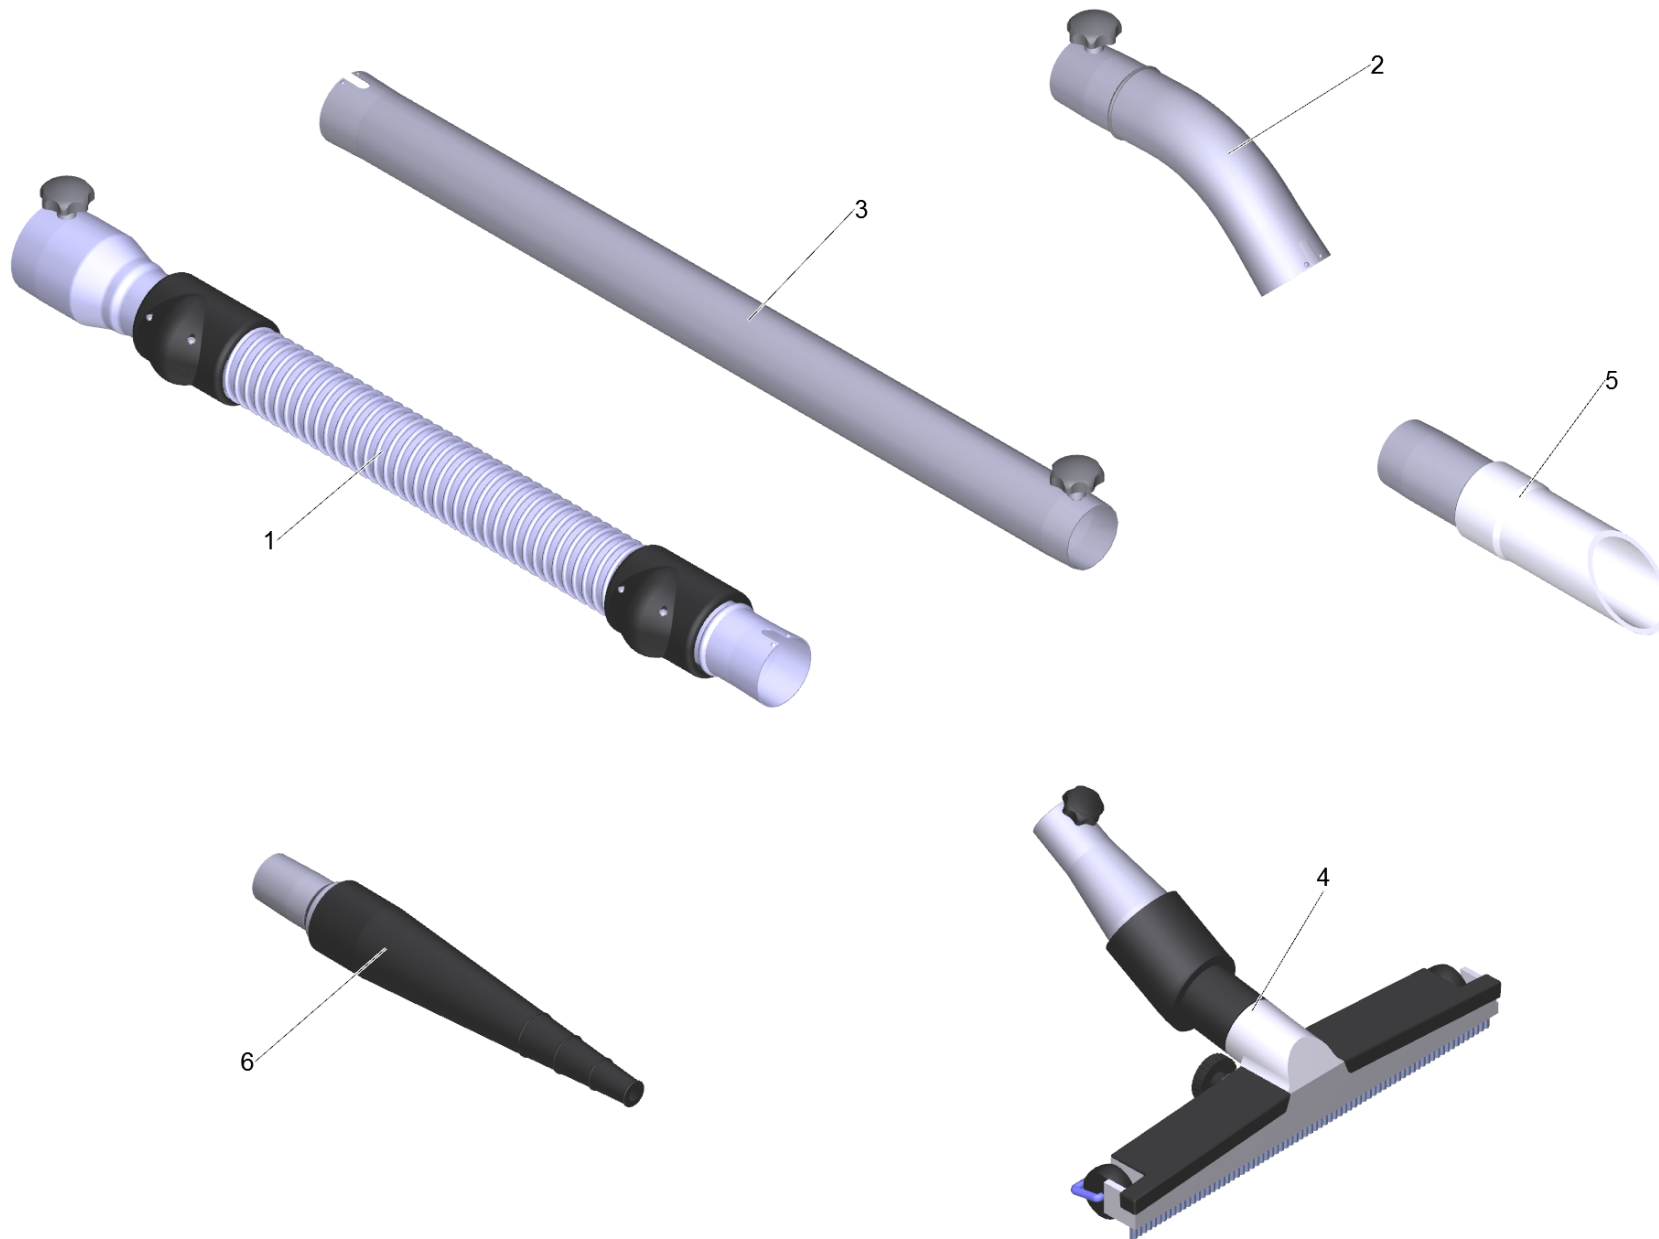

## 6 Saugpinsel rund 45° DN42 (6.902-193.0)

---

<b>POS</b>	<b>Artikelnr.</b>	<b>Beschreibung</b>	<b>Anzahl</b>	<b>Einheit</b>
10	9.976-380.0	Anschlussstueck mit Aussenkonus D40	1.000	ST
20	9.980-753.0	Tellerbuerste fuer Saugpinsel ø82mm	1.000	ST
30	9.974-177.0	Blechschrabe 4,2x 22mm-vz DIN 7981	2.000	ST
40	6.303-555.0	Sterngriff M6	1.000	ST