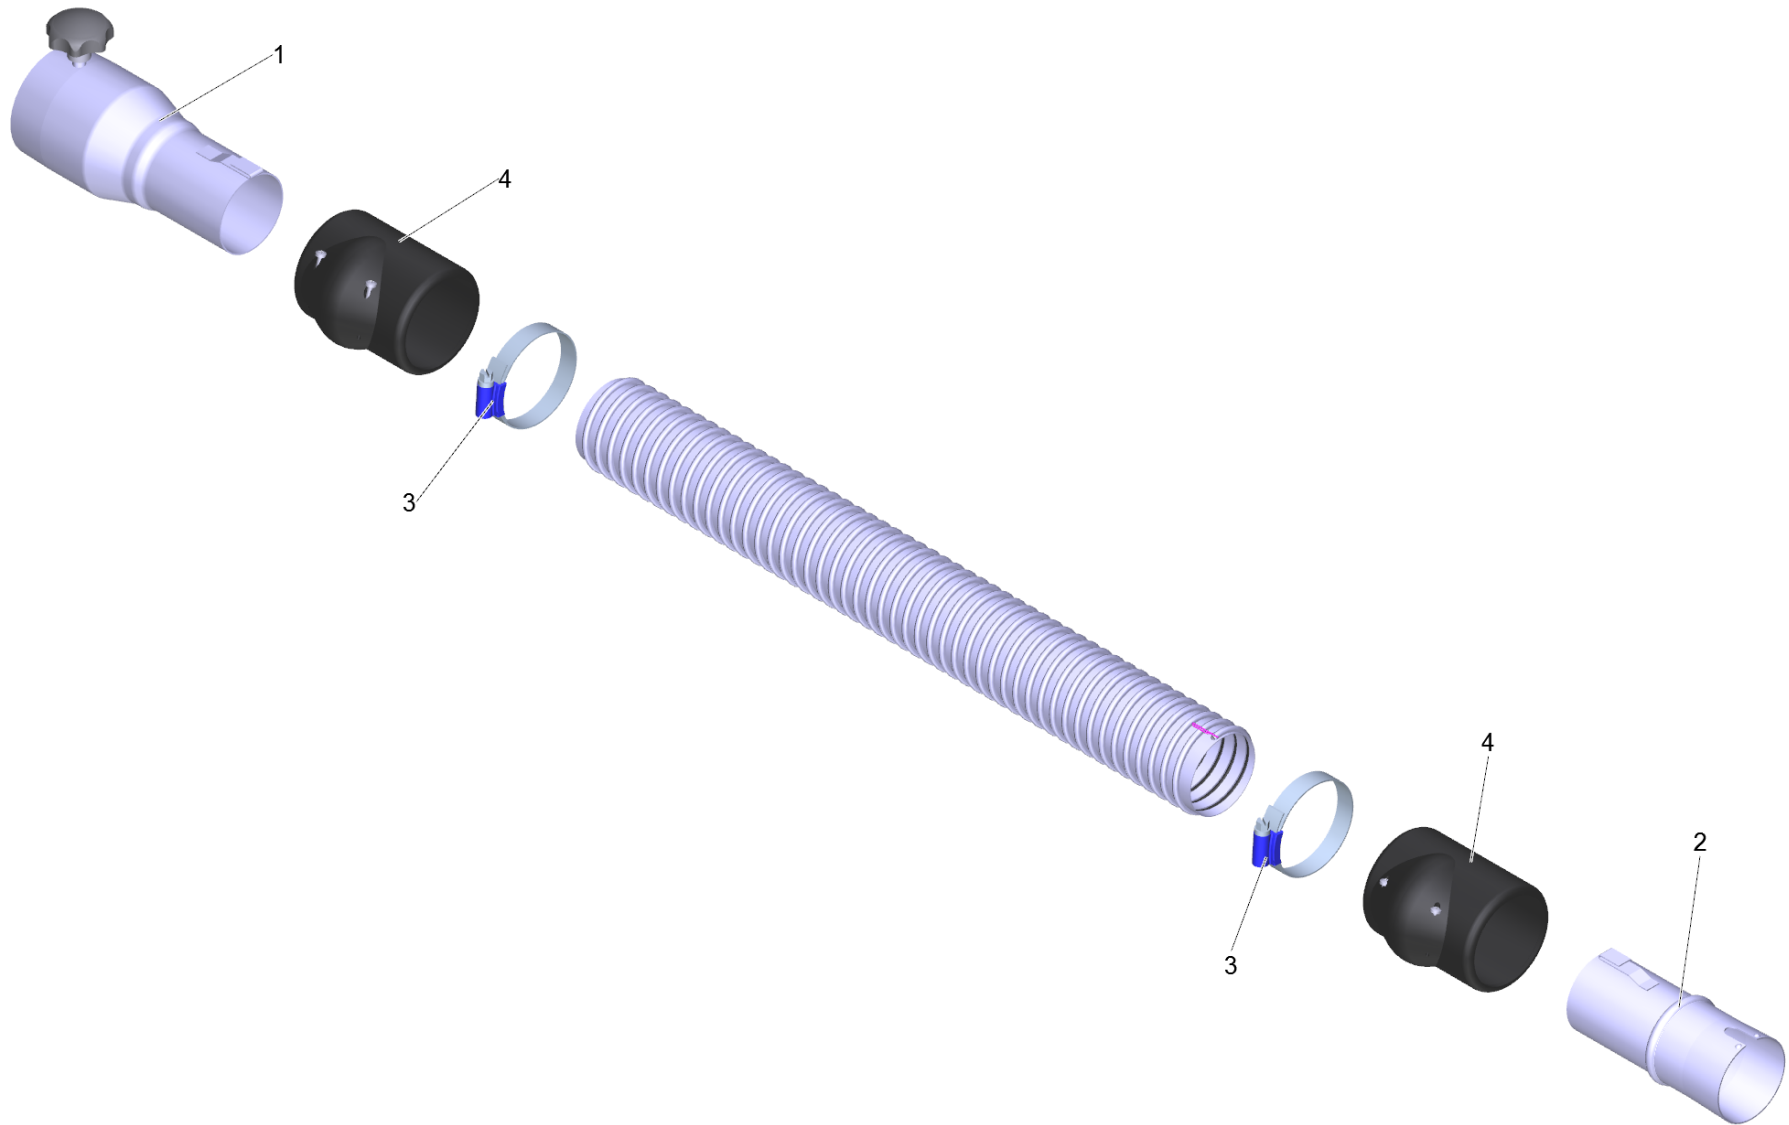

22 Saugschlauch PVC el. DN42 5m (6.907-293.0)

POS	Artikelnr.	Beschreibung	Anzahl	Einheit
1	6.902-178.0	Sauger Anschluss DN72 auf DN42	1.000	ST
2	6.902-172.0	Zubehoer Anschluss drehbar DN42	1.000	ST
3	6.902-167.0	Schlauchselle 40-60 mm	2.000	ST
4	6.902-171.0	Schlauch Manschette DN42	2.000	ST
999	7.303-363.0	Bl.Schr. ST3,5X16,0-A2-20H-C-H ISO 7049	1.000	ST
999	6.303-554.0	Sterngriff M8	1.000	ST