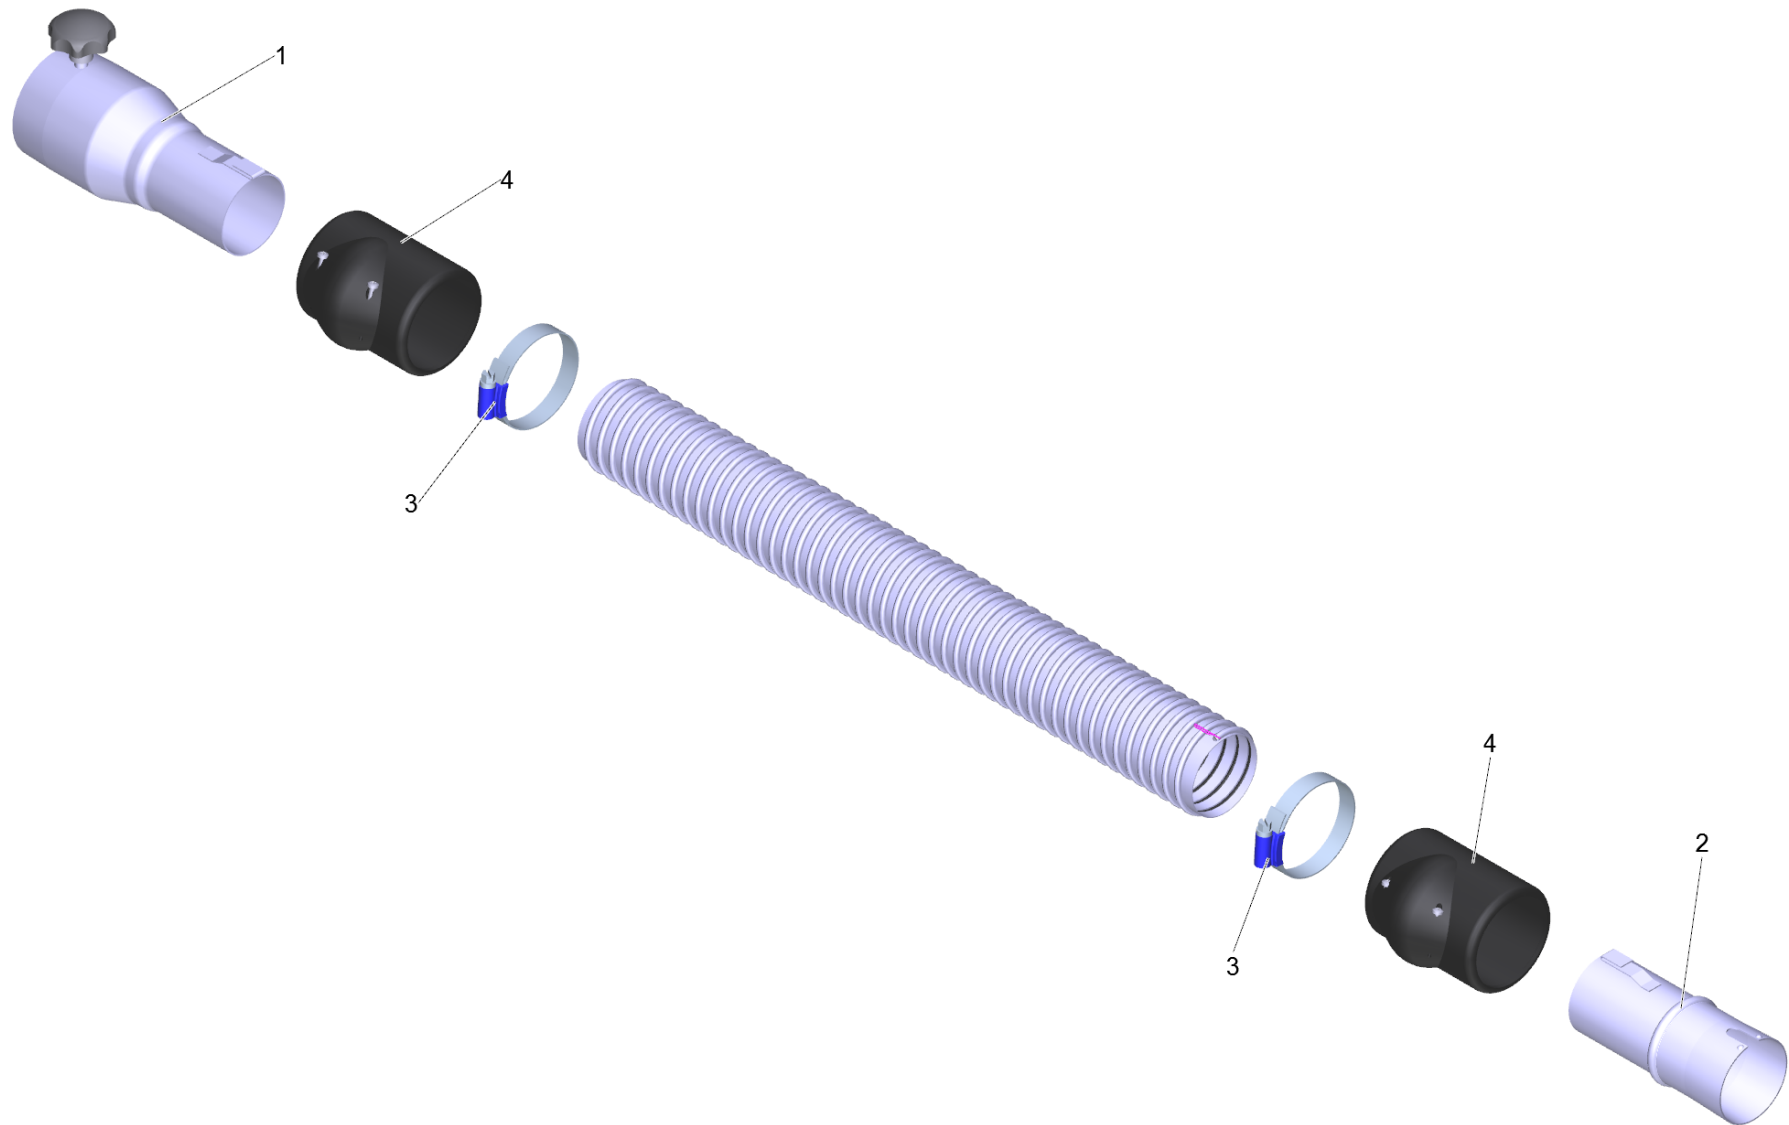

22 Saugschlauch PU el. DN72 3m (6.907-302.0)

POS	Artikelnr.	Beschreibung	Anzahl	Einheit
1	6.902-173.0	Zubehoer Anschluss DN72	1.000	ST
2	6.902-175.0	Zubehoer Anschluss drehbar DN72	1.000	ST
3	6.902-176.0	Schlauchschelle 60-80 mm	2.000	ST
4	6.902-174.0	Schlauch Manschette DN72	2.000	ST
999	7.303-363.0	Bl.Schr. ST3,5X16,0-A2-20H-C-H ISO 7049	1.000	ST
999	6.303-554.0	Sterngriff M8	1.000	ST