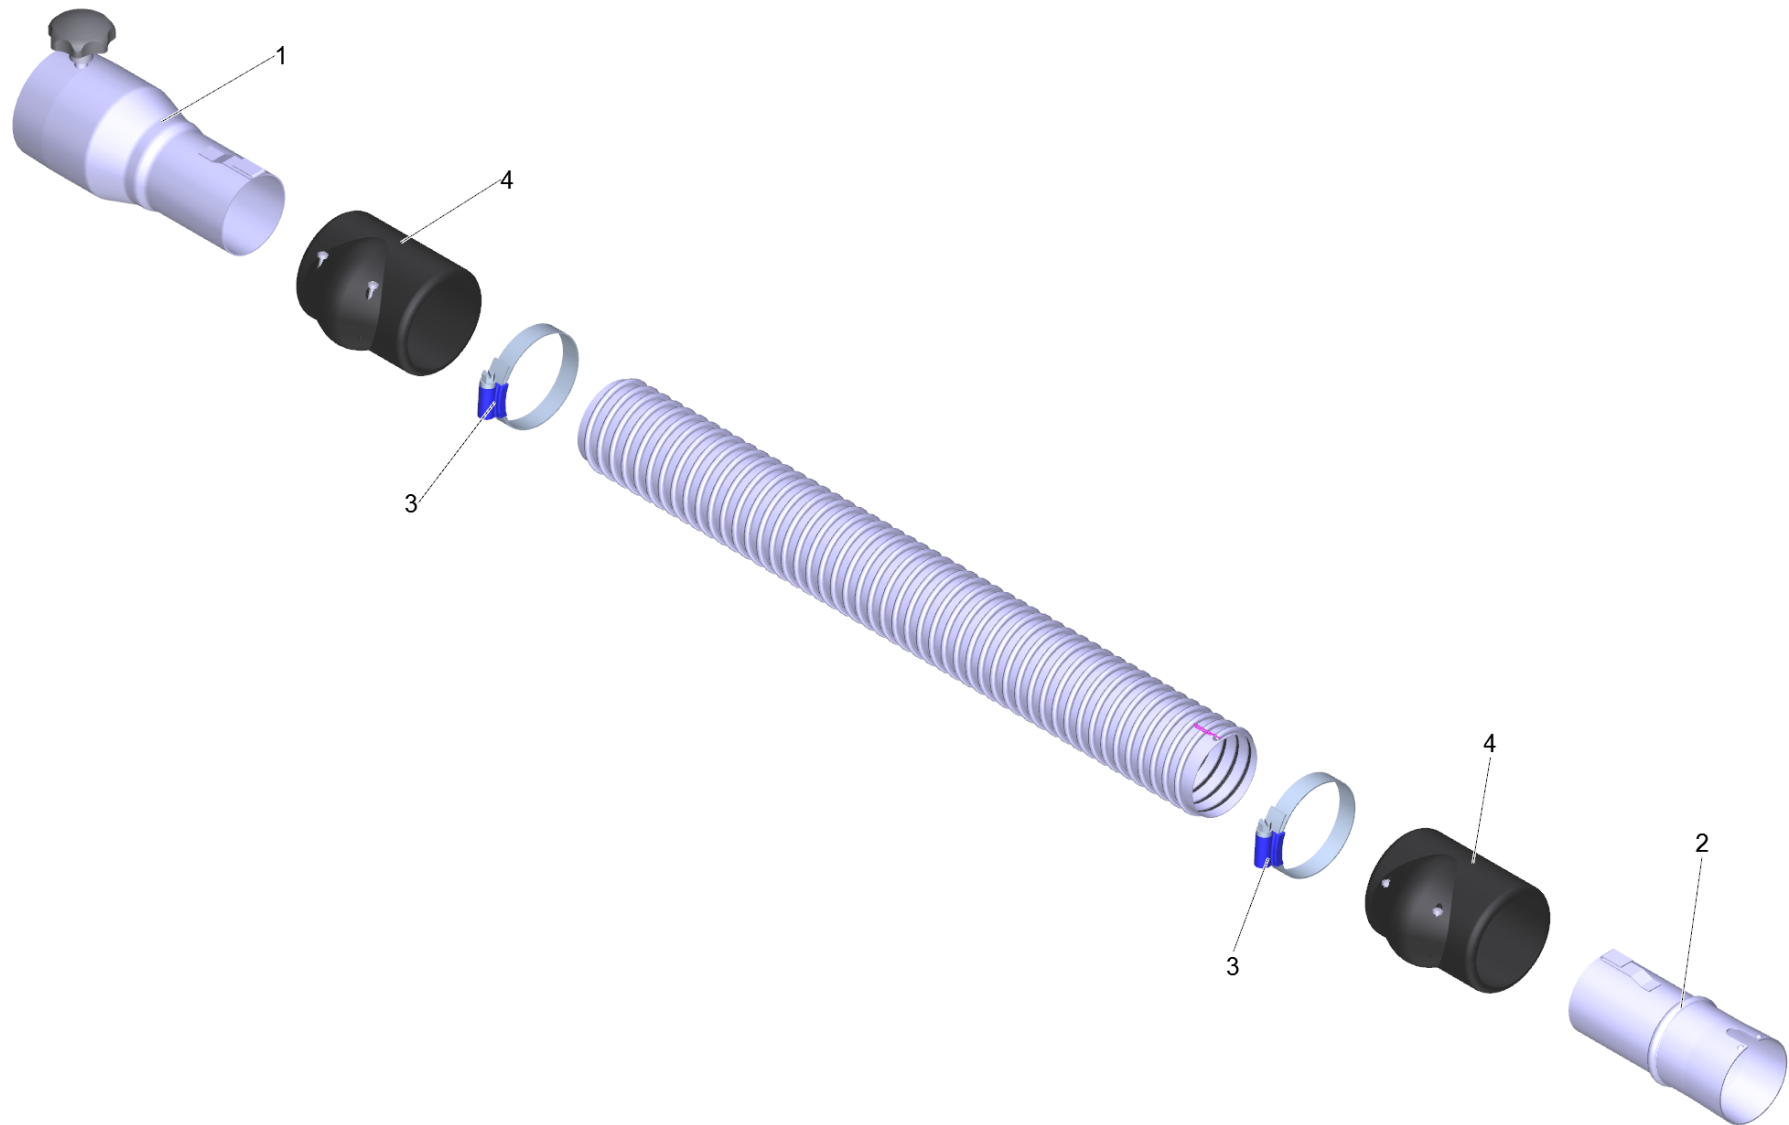

22 Saugschlauch ME-PU el. DN42 3m (6.907-304.0)

POS	Artikelnr.	Beschreibung	Anzahl	Einheit
1	6.902-178.0	Sauger Anschluss DN72 auf DN42	1.000	ST
2	6.902-172.0	Zubehoer Anschluss drehbar DN42	1.000	ST
3	6.902-167.0	Schlauchschelle 40-60 mm	2.000	ST
4	6.902-171.0	Schlauch Manschette DN42	2.000	ST
999	7.303-363.0	Bl.Schr. ST3,5X16,0-A2-20H-C-H ISO 7049	1.000	ST
999	6.303-554.0	Sterngriff M8	1.000	ST