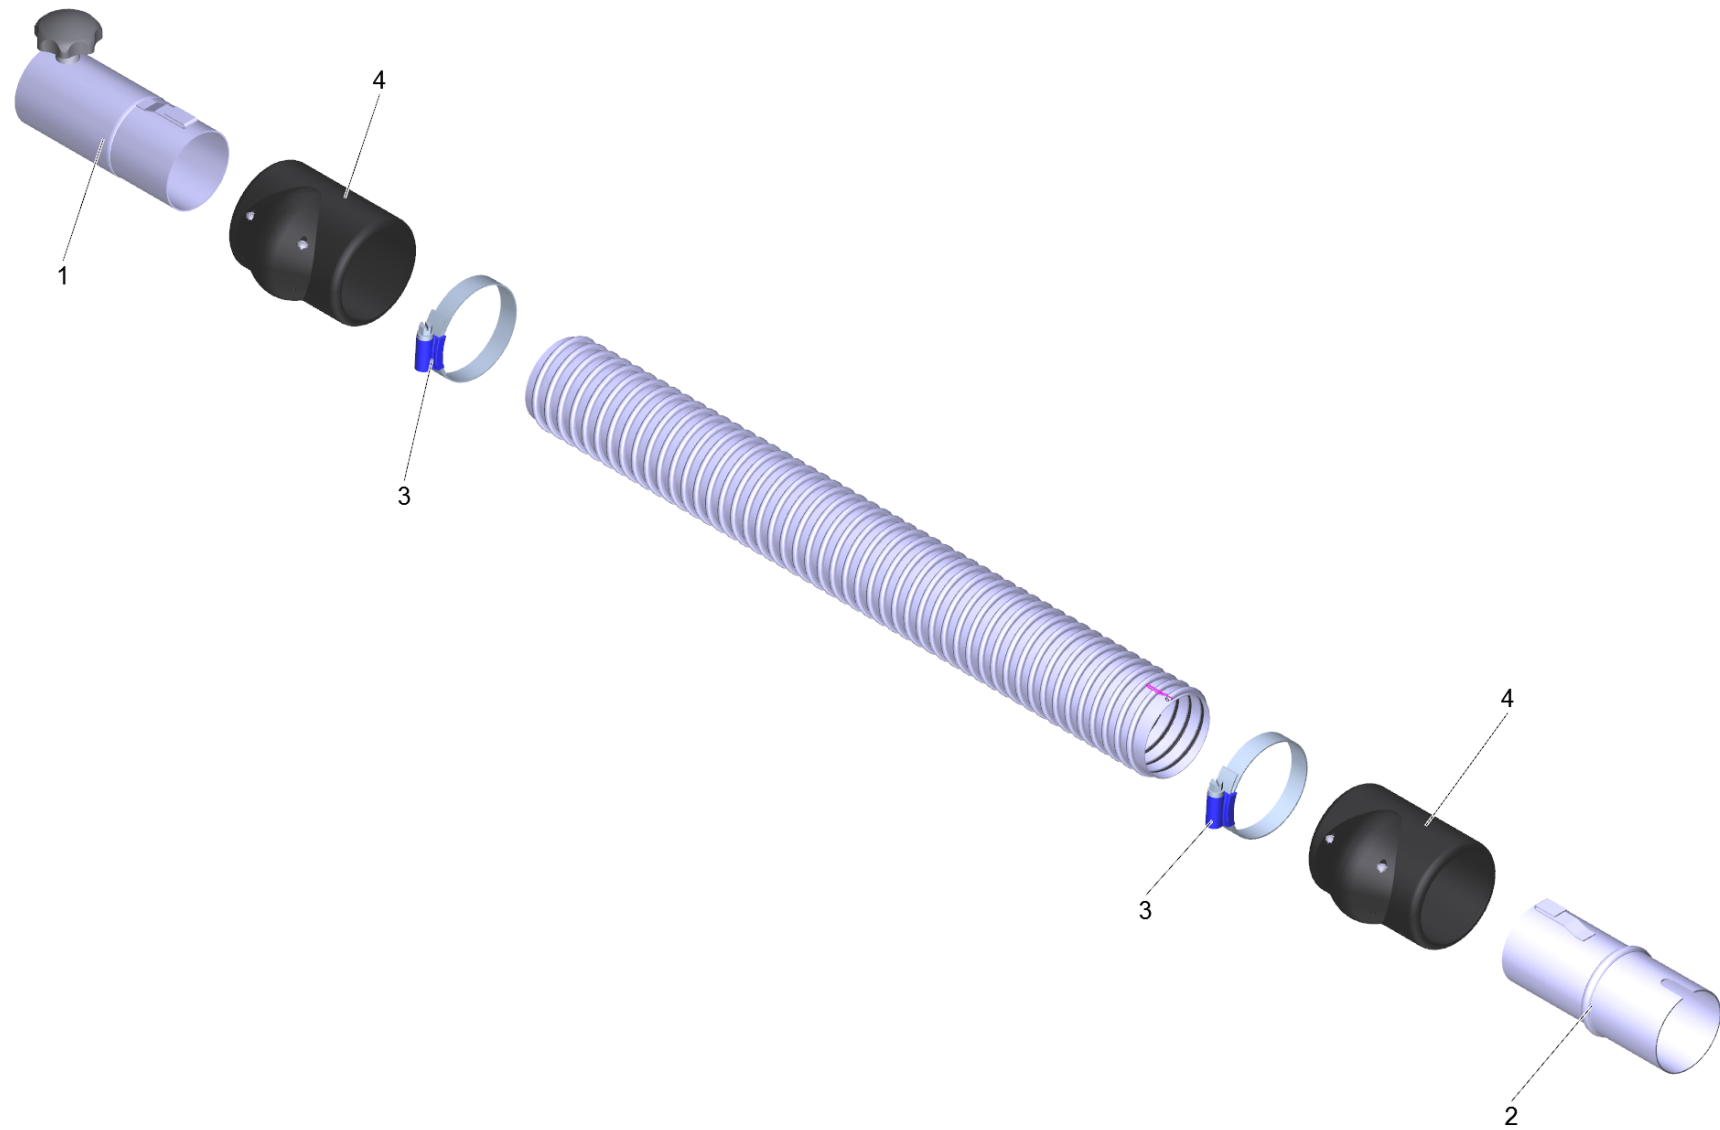

23 Verlaengerungsschlauch ME-PU el. DN52 3m (6.907-320.0)

POS	Artikelnr.	Beschreibung	Anzahl	Einheit
1	6.902-168.0	Zubehoer Anschluss DN52	1.000	ST
2	6.902-169.0	Zubehoer Anschluss drehbar DN52	1.000	ST
3	6.902-167.0	Schlauchschelle 40-60 mm	2.000	ST
4	6.902-166.0	Schlauch Manschette DN52	2.000	ST
999	7.303-363.0	Bl.Schr. ST3,5X16,0-A2-20H-C-H ISO 7049	1.000	ST
999	6.303-554.0	Sterngriff M8	1.000	ST