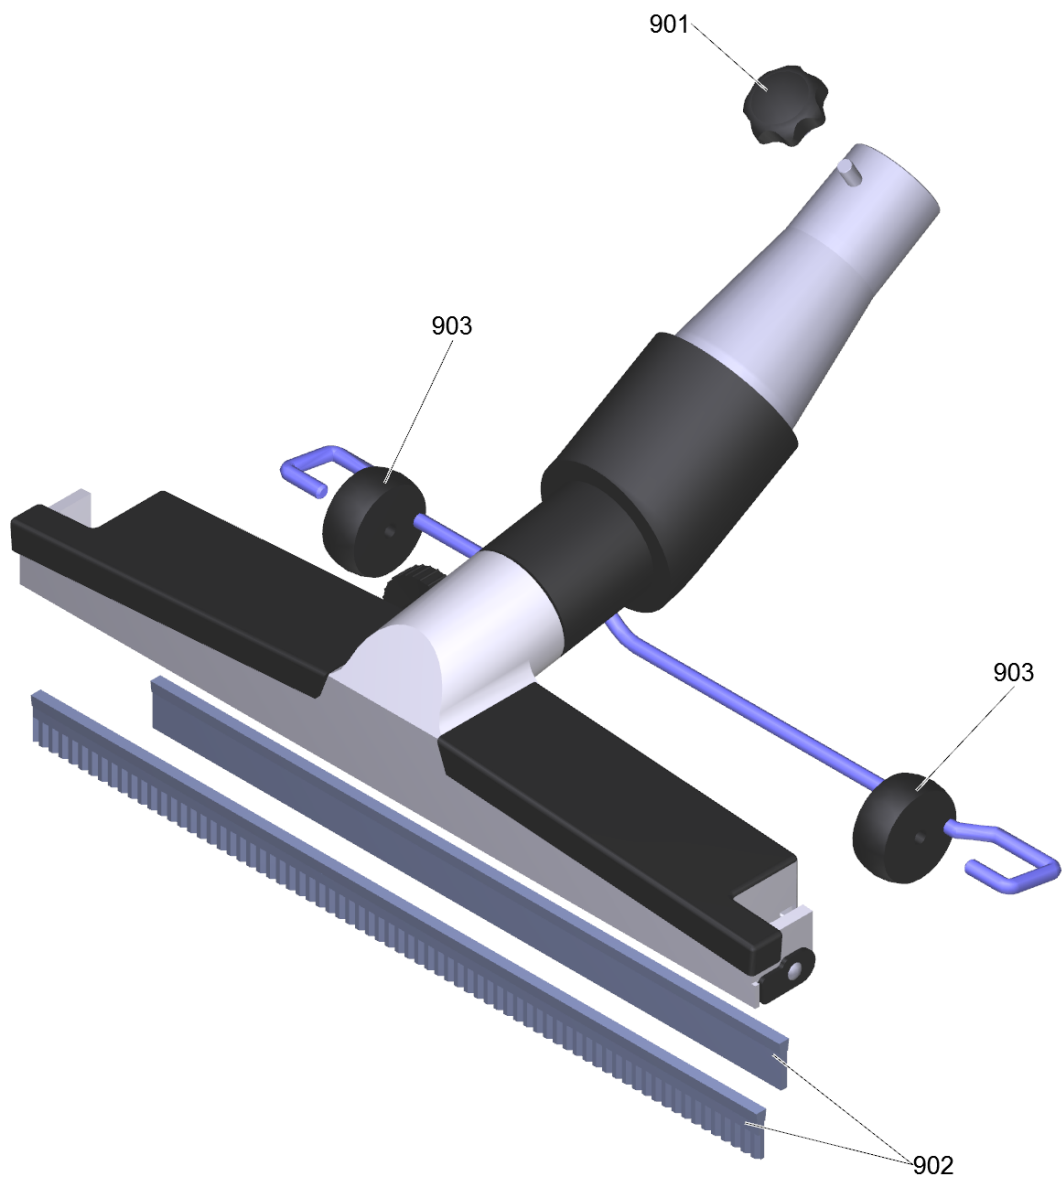

9 Allzweckduese 500mm DN52 (6.902-186.0)

POS	Artikelnr.	Beschreibung	Anzahl	Einheit
901	6.303-554.0	Sterngriff M8	1.000	ST
902	6.903-067.0	Buerstenstreifensatz	1.000	ST
903	9.980-747.0	Rolle fuer Bodenduese 370mm/500mm	2.000	ST