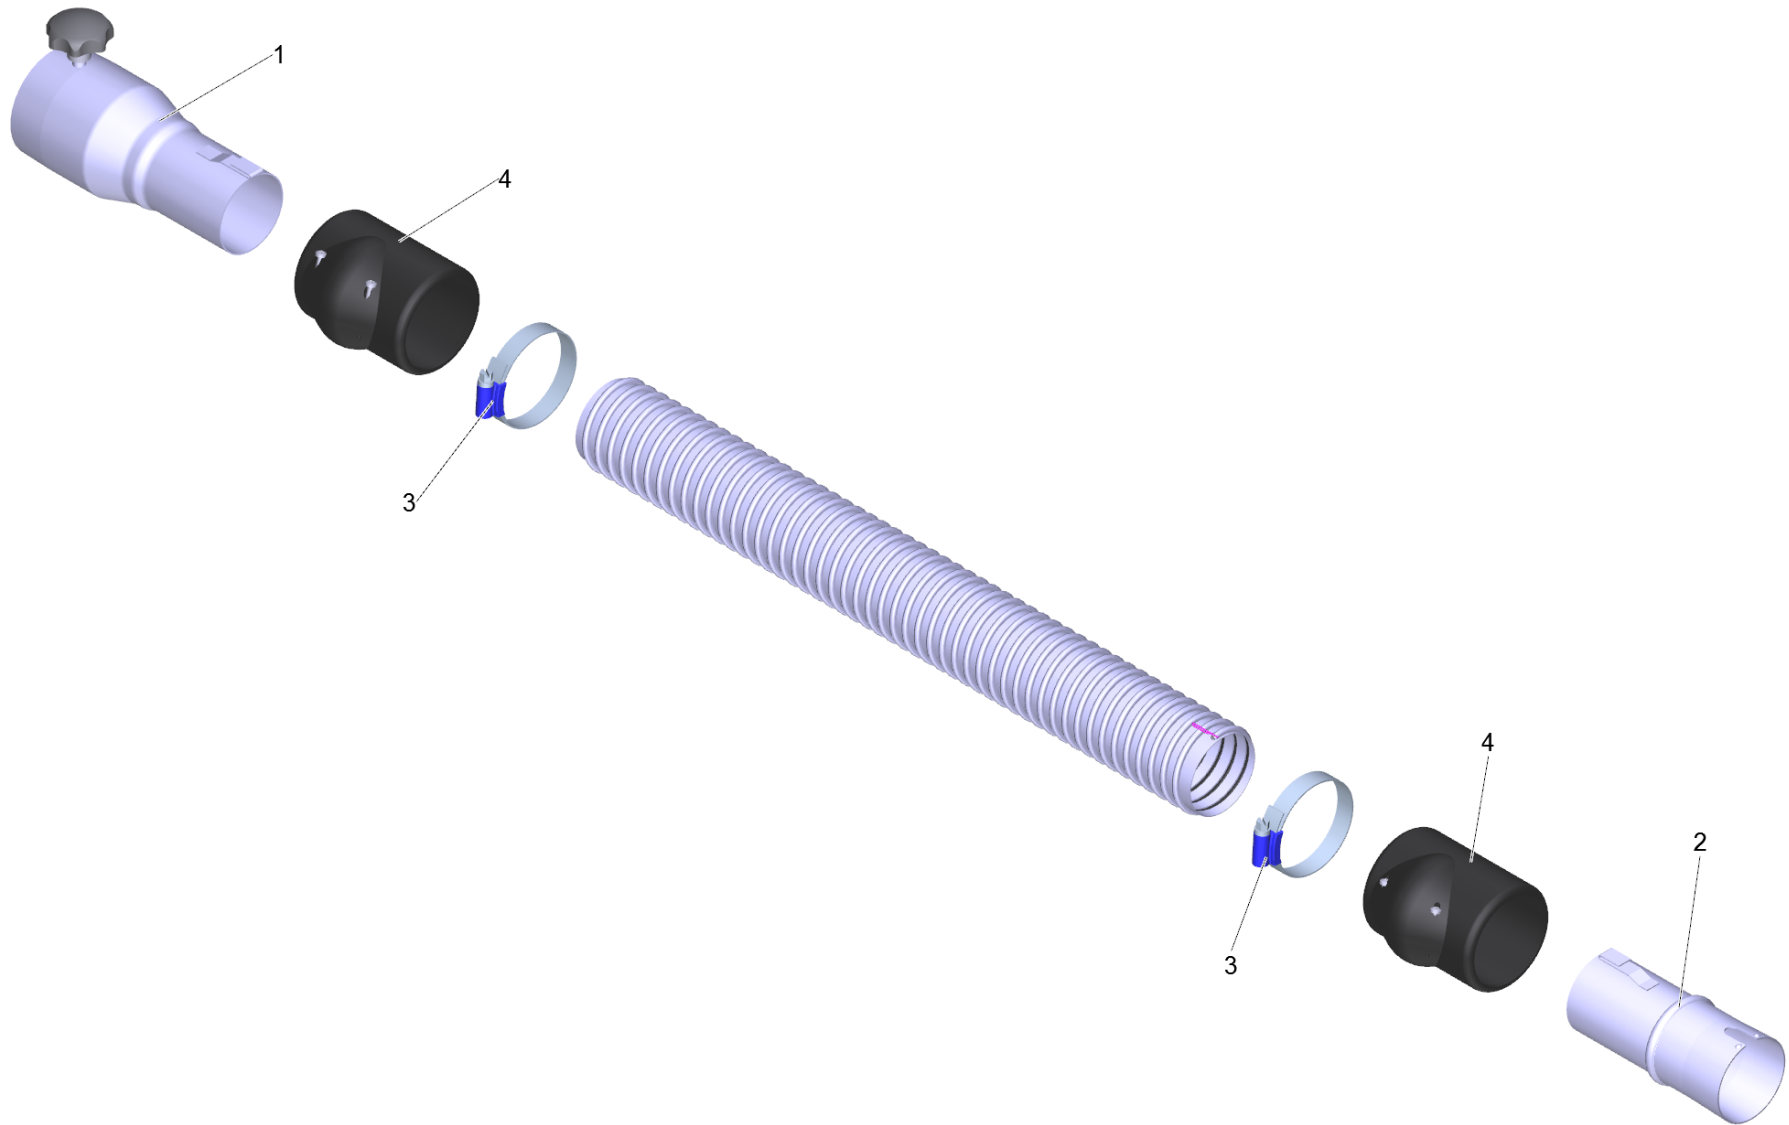

22 Saugschlauch PVC el. DN52 5m (6.907-295.0)

POS	Artikelnr.	Beschreibung	Anzahl	Einheit
1	6.902-177.0	Sauger Anschluss DN72 auf DN52	1.000	ST
2	6.902-169.0	Zubehoer Anschluss drehbar DN52	1.000	ST
3	6.902-167.0	Schlauchschelle 40-60 mm	2.000	ST
4	6.902-166.0	Schlauch Manschette DN52	2.000	ST
999	7.303-363.0	Bl.Schr. ST3,5X16,0-A2-20H-C-H ISO 7049	1.000	ST
999	6.303-554.0	Sterngriff M8	1.000	ST