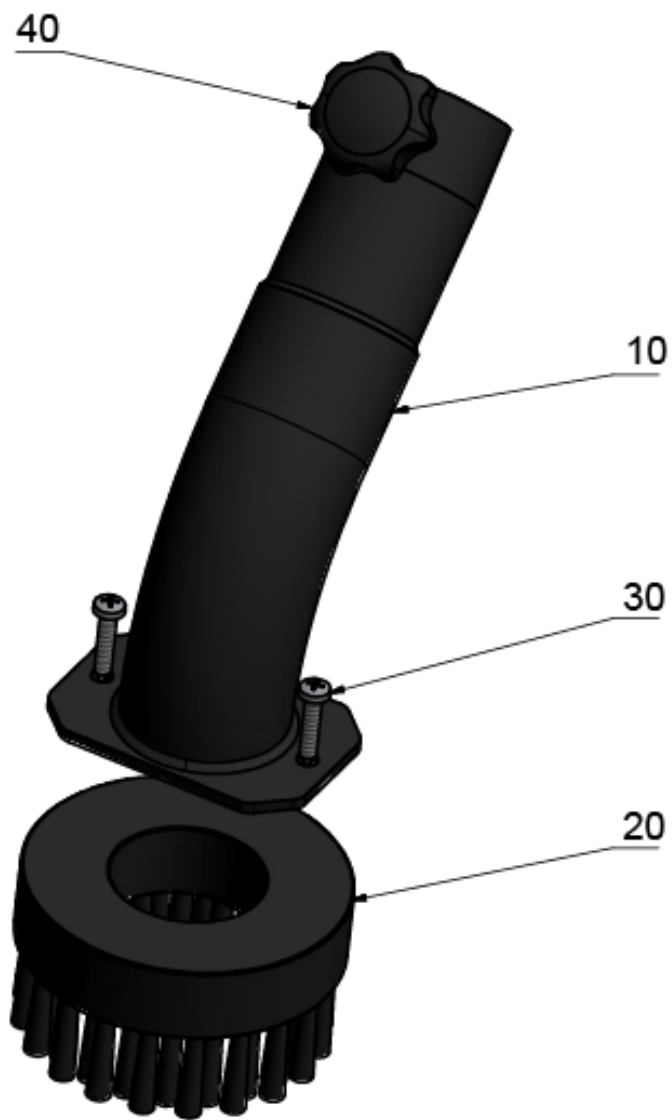

6 Saugpinsel rund 45° DN42 (6.902-193.0)

POS	Artikelnr.	Beschreibung	Anzahl	Einheit
10	9.976-380.0	Anschlussstueck mit Aussenkonus D40	1.000	ST
20	9.980-753.0	Tellerbuerste fuer Saugpinsel ø82mm	1.000	ST
30	9.974-177.0	Blechschrabe 4,2x 22mm-vz DIN 7981	2.000	ST
40	6.303-555.0	Sterngriff M6	1.000	ST