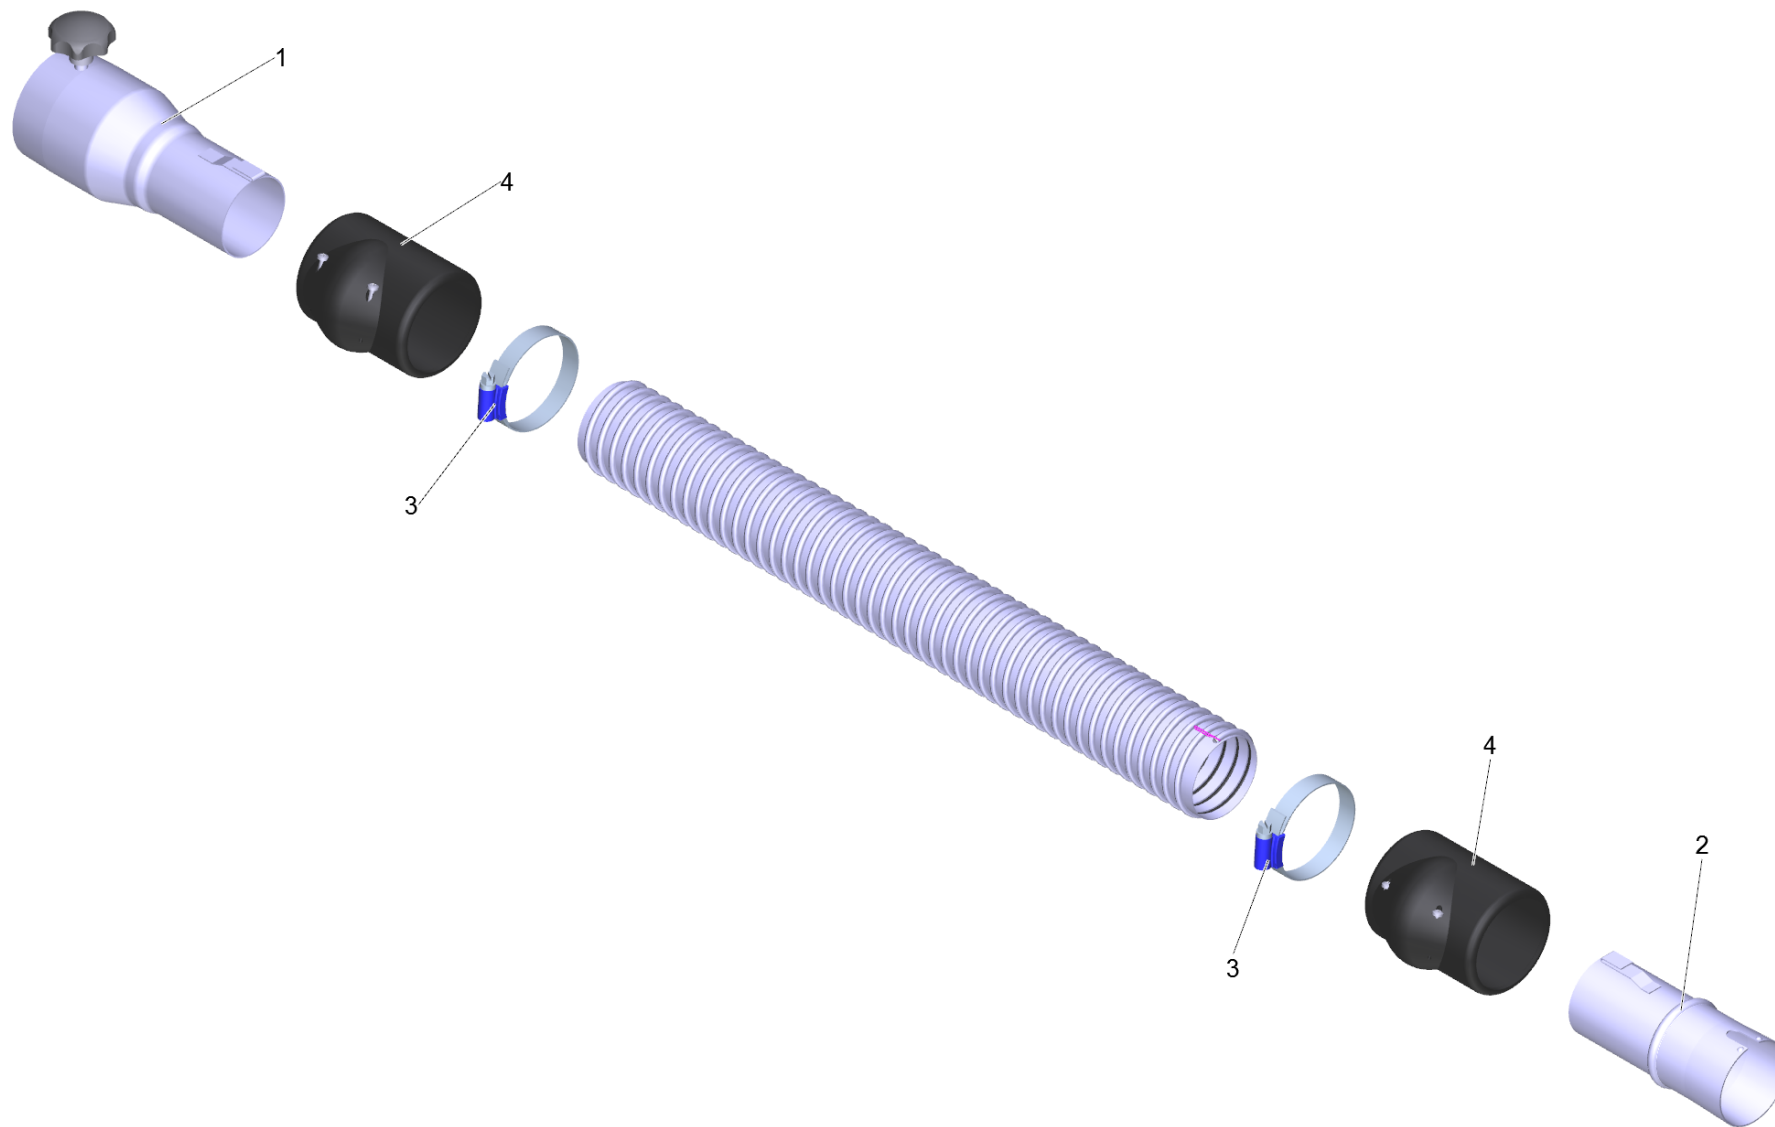

22 Saugschlauch PVC el. DN52 3m (6.907-294.0)

POS	Artikelnr.	Beschreibung	Anzahl	Einheit
1	6.902-177.0	Sauger Anschluss DN72 auf DN52	1.000	ST
2	6.902-169.0	Zubehoer Anschluss drehbar DN52	1.000	ST
3	6.902-167.0	Schlauchschelle 40-60 mm	2.000	ST
4	6.902-166.0	Schlauch Manschette DN52	2.000	ST
999	7.303-363.0	Bl.Schr. ST3,5X16,0-A2-20H-C-H ISO 7049	1.000	ST
999	6.303-554.0	Sterngriff M8	1.000	ST