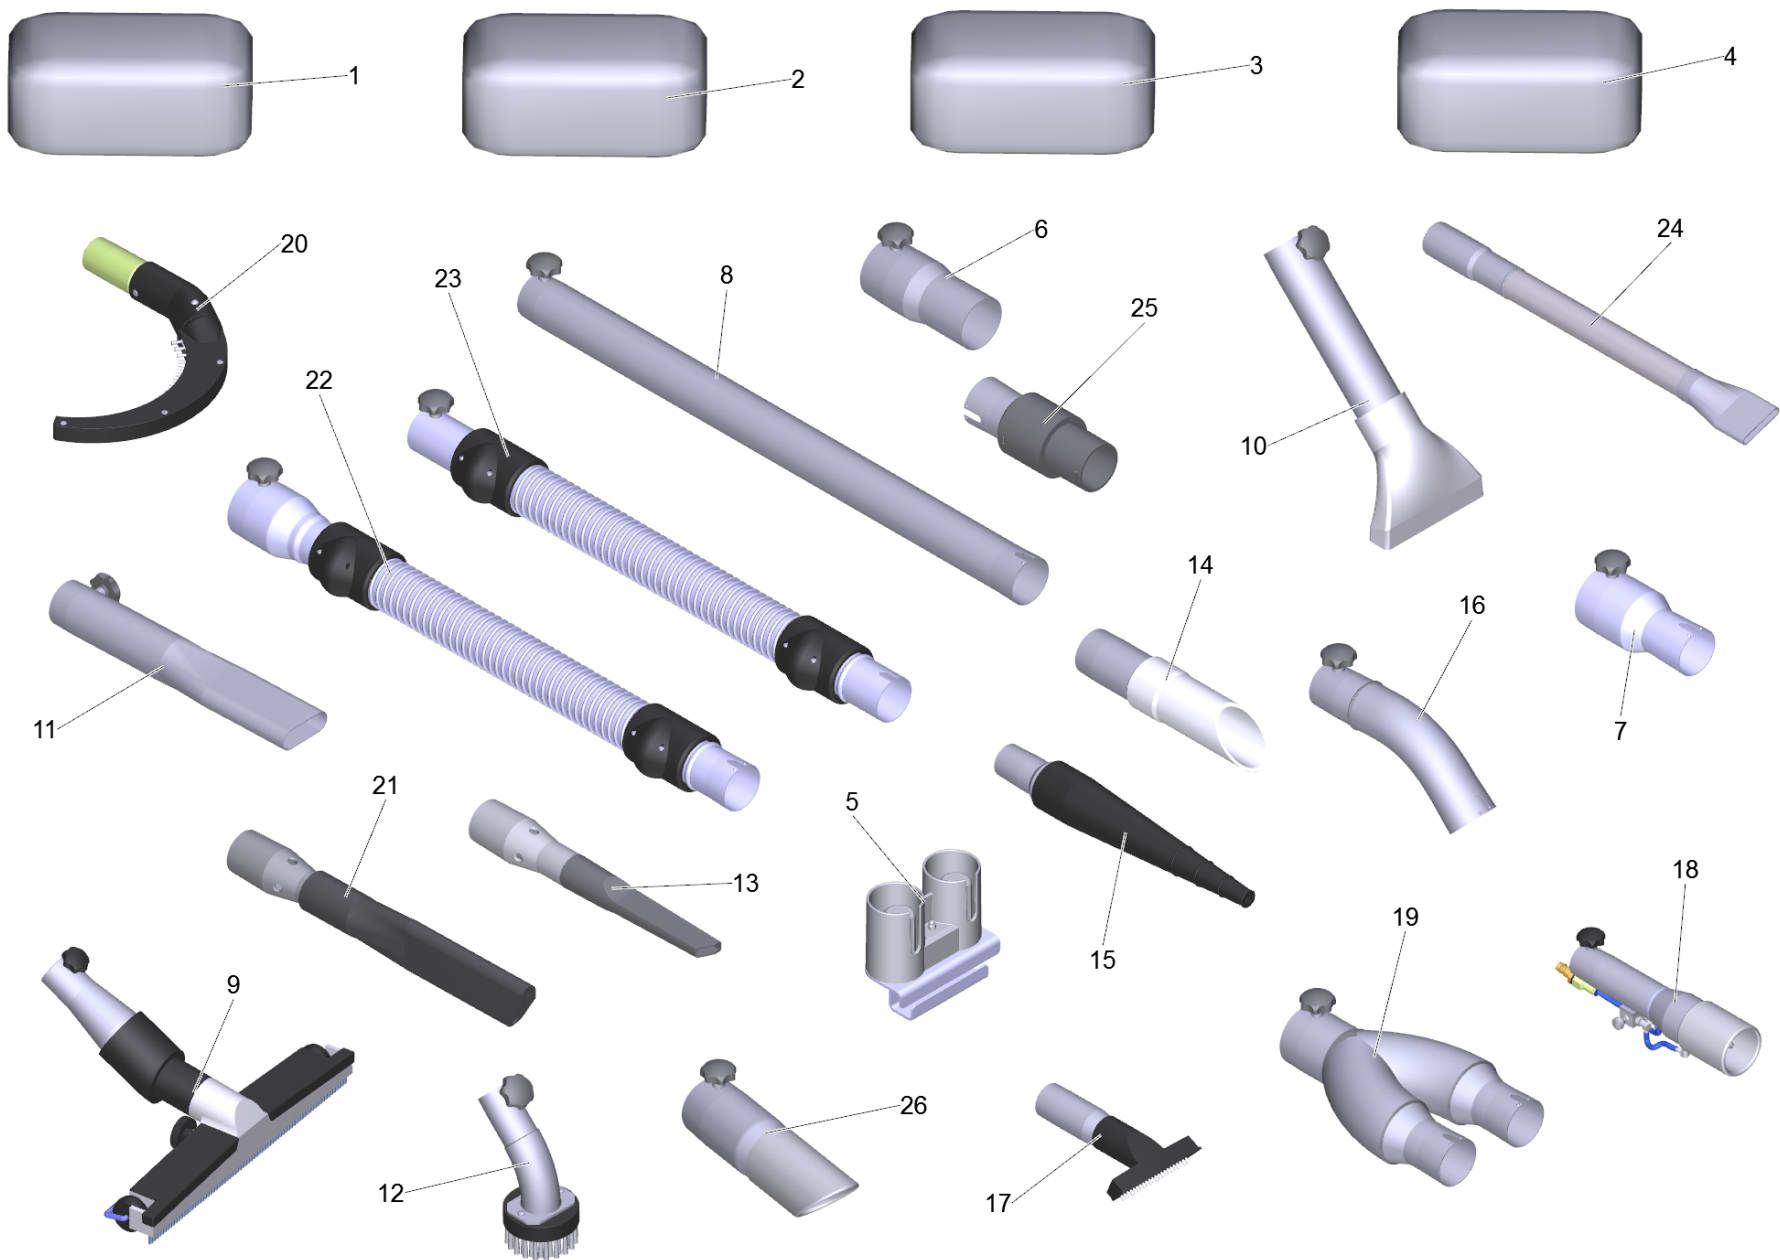

2 Klappe kpl. fuer Ersatz (4.032-036.0)

POS	Artikelnr.	Beschreibung	Anzahl	Einheit
12	5.363-207.0	Dichtung Klappe Longopac	1.000	ST
30	7.312-017.0	Scheibe 8-A2 ISO 7089	2.000	ST
31	6.343-119.0	Sicherungsscheibe	2.000	ST
40	7.304-810.0	6kt-Schraube M 8x45-A4-70 ISO 4017	2.000	ST
50	7.311-620.0	Hutmutter M8 -A2 DIN 986	2.000	ST