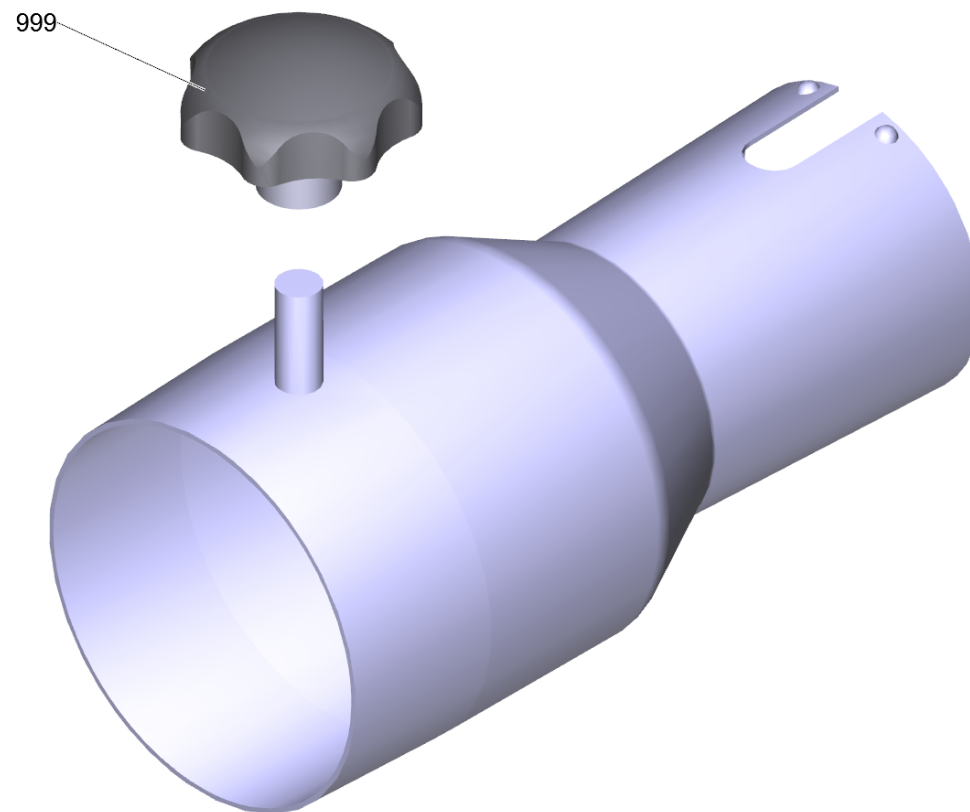

---

<b>POS</b>	<b>Artikelnr.</b>	<b>Beschreibung</b>	<b>Anzahl</b>	<b>Einheit</b>
999	6.303-554.0	Sterngriff M8	1.000	ST

7 Reduzierstueck DN52 auf DN42 (6.902-179.0)

---

<b>POS</b>	<b>Artikelnr.</b>	<b>Beschreibung</b>	<b>Anzahl</b>	<b>Einheit</b>
999	6.303-554.0	Sterngriff M8	1.000	ST