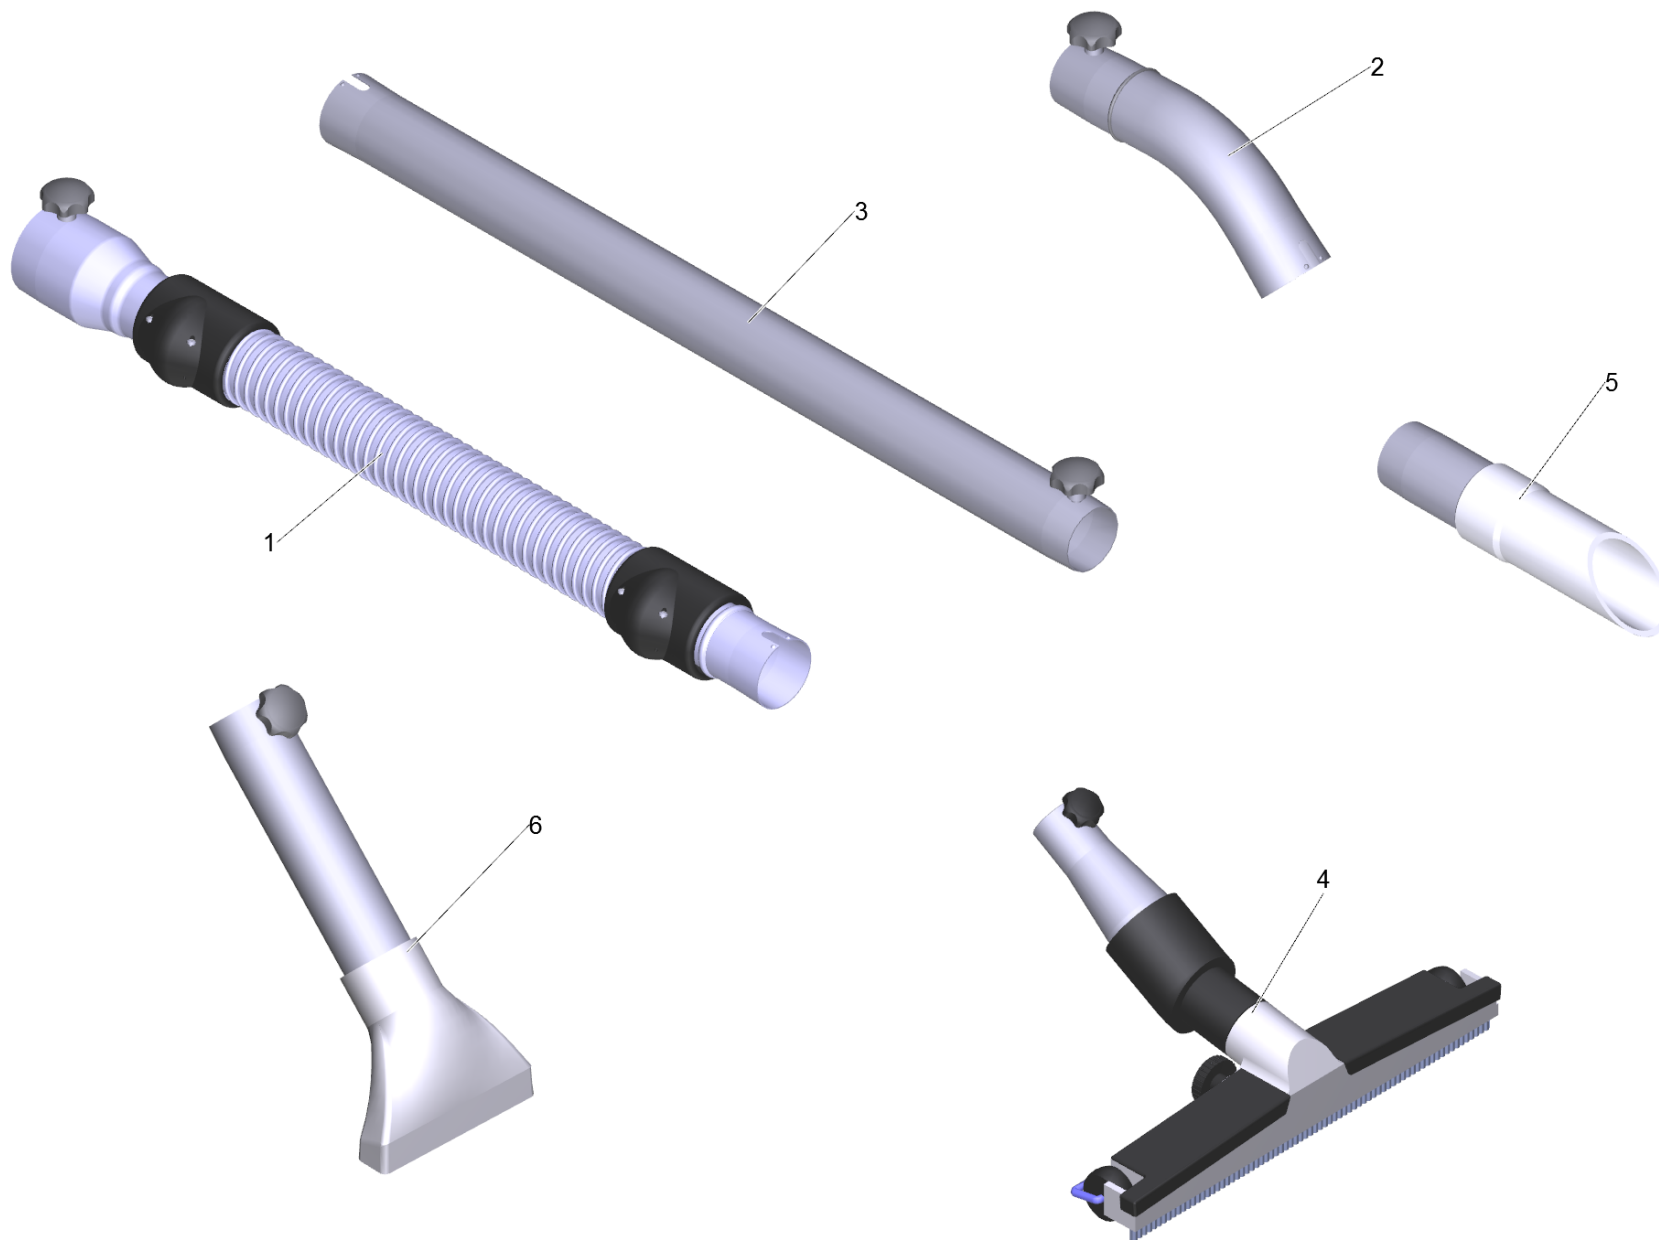

4 Saugset trocken Grobpartikel DN52 (2.869-109.0)

POS	Artikelnr.	Beschreibung	Anzahl	Einheit
1	6.907-300.0	Saugschlauch PU el. DN52 3m	1.000	ST
2	6.902-201.0	Kruemmer beschichtet el. DN52	1.000	ST
3	6.902-181.0	Saugrohr beschichtet 850mm, el. DN52	1.000	ST
4	6.902-184.0	Allzweckduese 370mm DN52	1.000	ST
5	6.902-196.0	Düse elastisch Kunststoff DN52	1.000	ST
6	6.902-187.0	Flaechenduese Aluminium 150mm DN52	1.000	ST