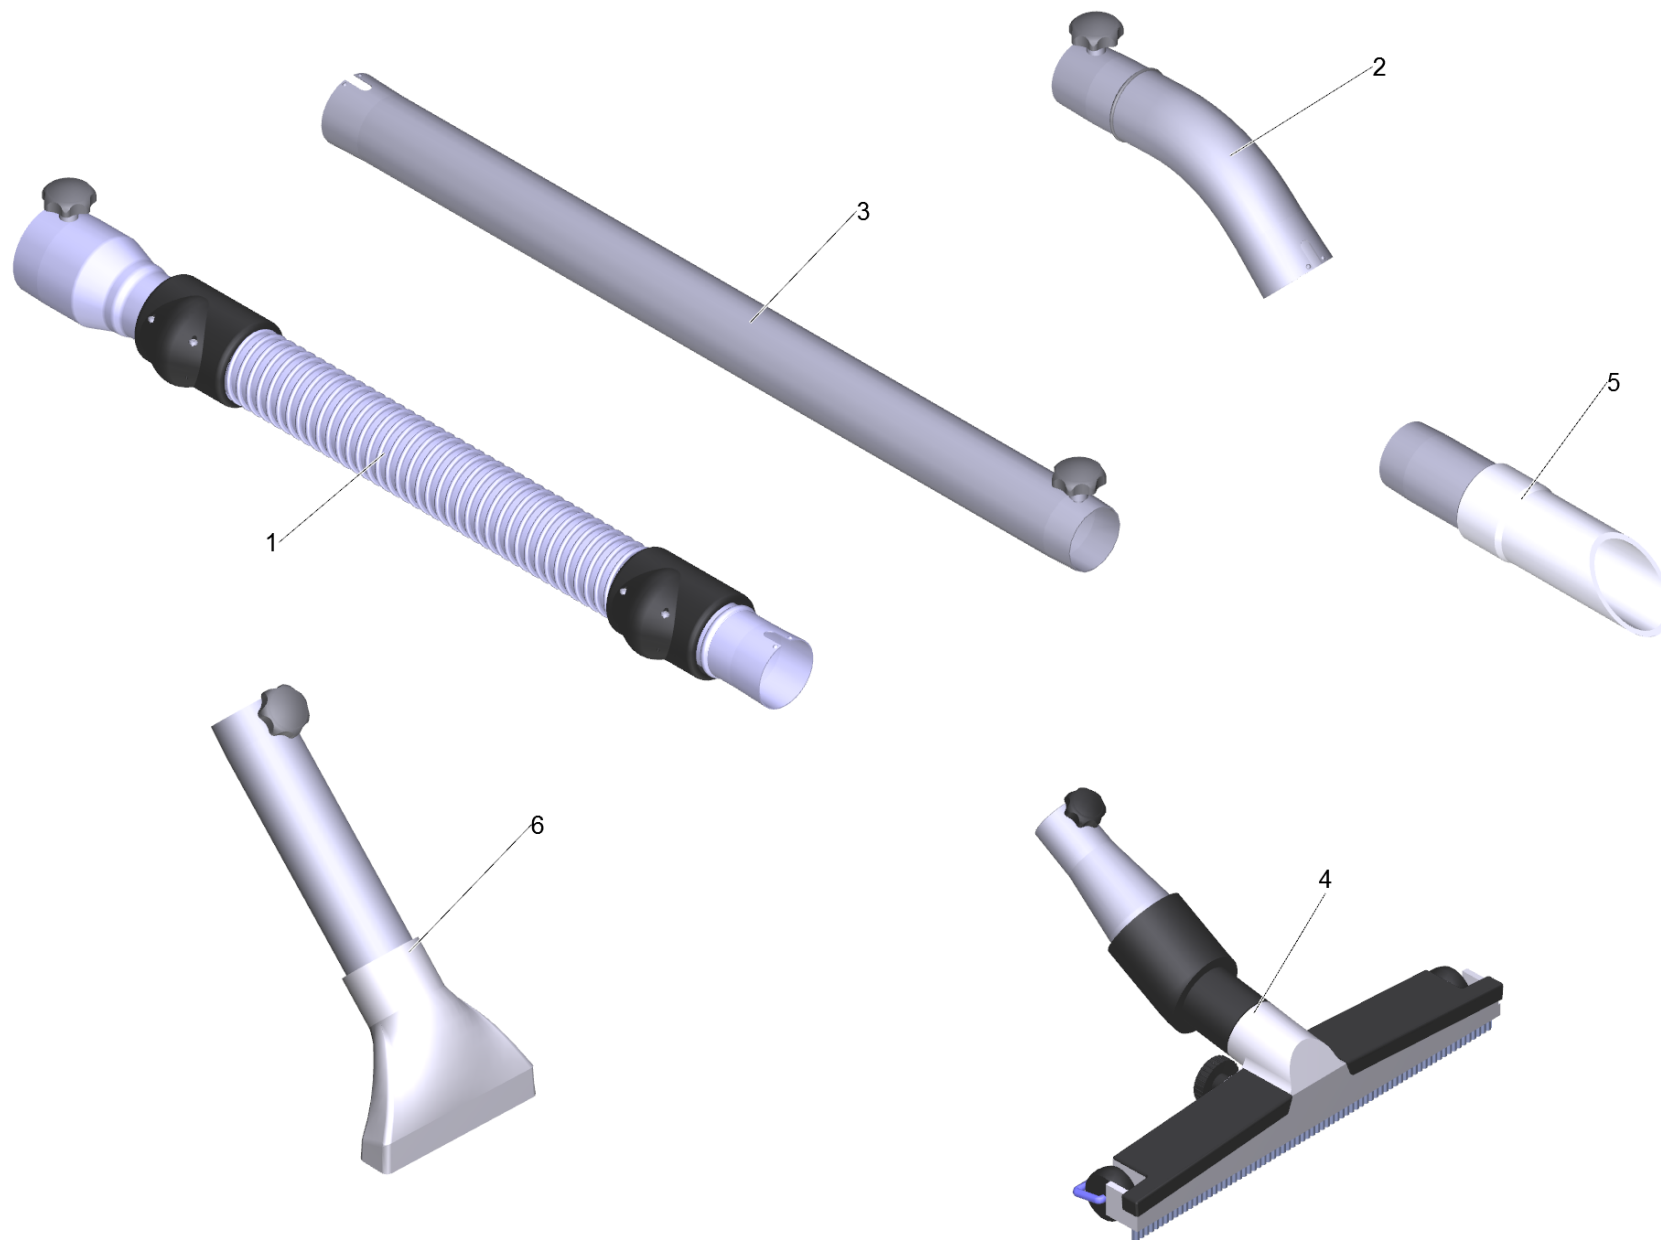

3 Saugset Feststoffe wenig Fluessigkeit (2.869-108.0)

POS	Artikelnr.	Beschreibung	Anzahl	Einheit
1	6.907-306.0	Saugschlauch ME-PU el. DN52 3m	1.000	ST
2	6.902-201.0	Kruemmer beschichtet el. DN52	1.000	ST
3	6.902-181.0	Saugrohr beschichtet 850mm, el. DN52	1.000	ST
4	6.902-184.0	Allzweckduese 370mm DN52	1.000	ST
5	6.902-196.0	Düse elastisch Kunststoff DN52	1.000	ST
6	6.902-187.0	Flaechenduese Aluminium 150mm DN52	1.000	ST