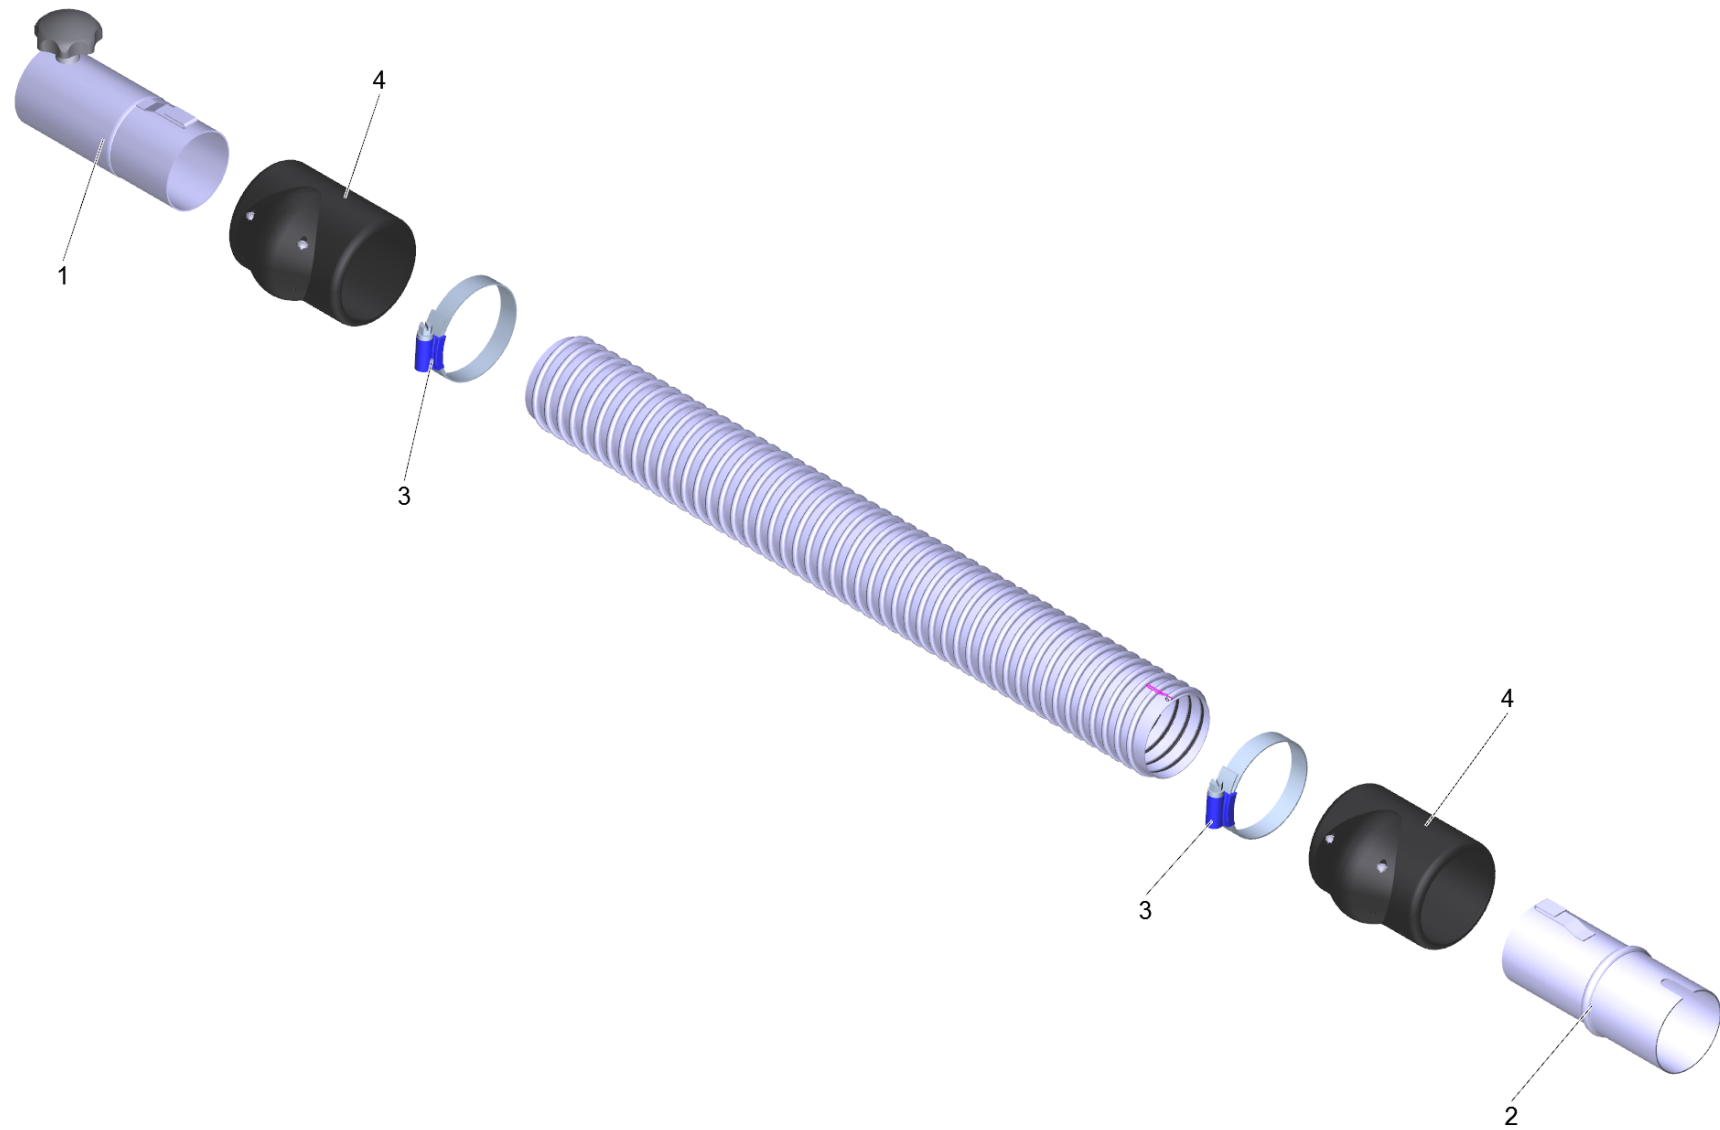

23 Verlaengerungsschlauch PVC el. DN52 3m (6.907-312.0)

POS	Artikelnr.	Beschreibung	Anzahl	Einheit
1	6.902-168.0	Zubehoer Anschluss DN52	1.000	ST
2	6.902-169.0	Zubehoer Anschluss drehbar DN52	1.000	ST
3	6.902-167.0	Schlauchschelle 40-60 mm	2.000	ST
4	6.902-166.0	Schlauch Manschette DN52	2.000	ST
999	7.303-363.0	Bl.Schr. ST3,5X16,0-A2-20H-C-H ISO 7049	1.000	ST
999	6.303-554.0	Sterngriff M8	1.000	ST