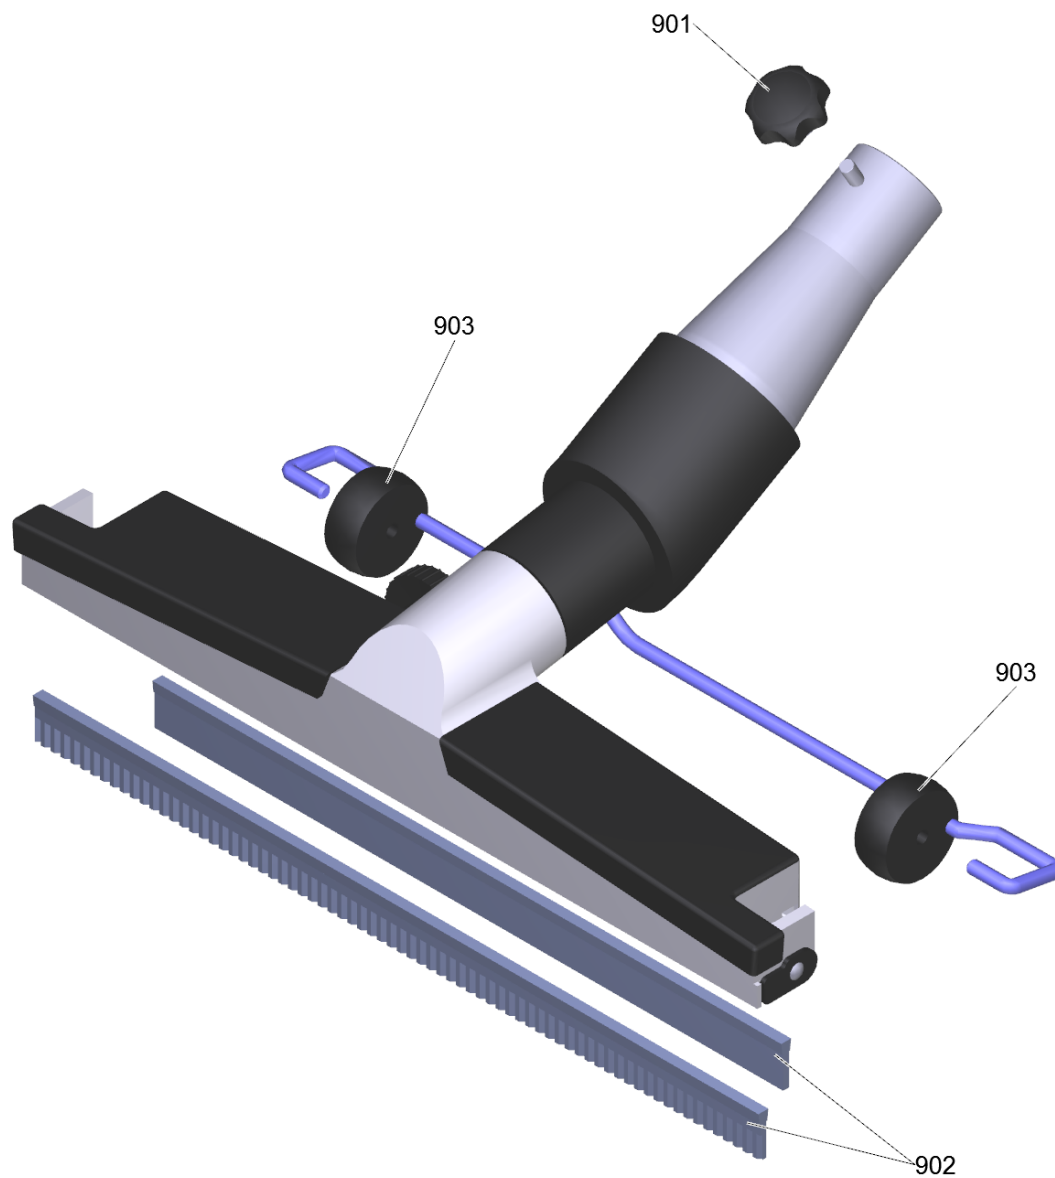

9 Allzweckduese 370mm el. leit., DN42 (6.902-213.0)

POS	Artikelnr.	Beschreibung	Anzahl	Einheit
901	6.303-555.0	Sterngriff M6	1.000	ST
902	6.902-216.0	Buerstenleistenset elektr. leitend 370mm	1.000	ST
903	9.980-747.0	Rolle fuer Bodenduese 370mm/500mm	2.000	ST