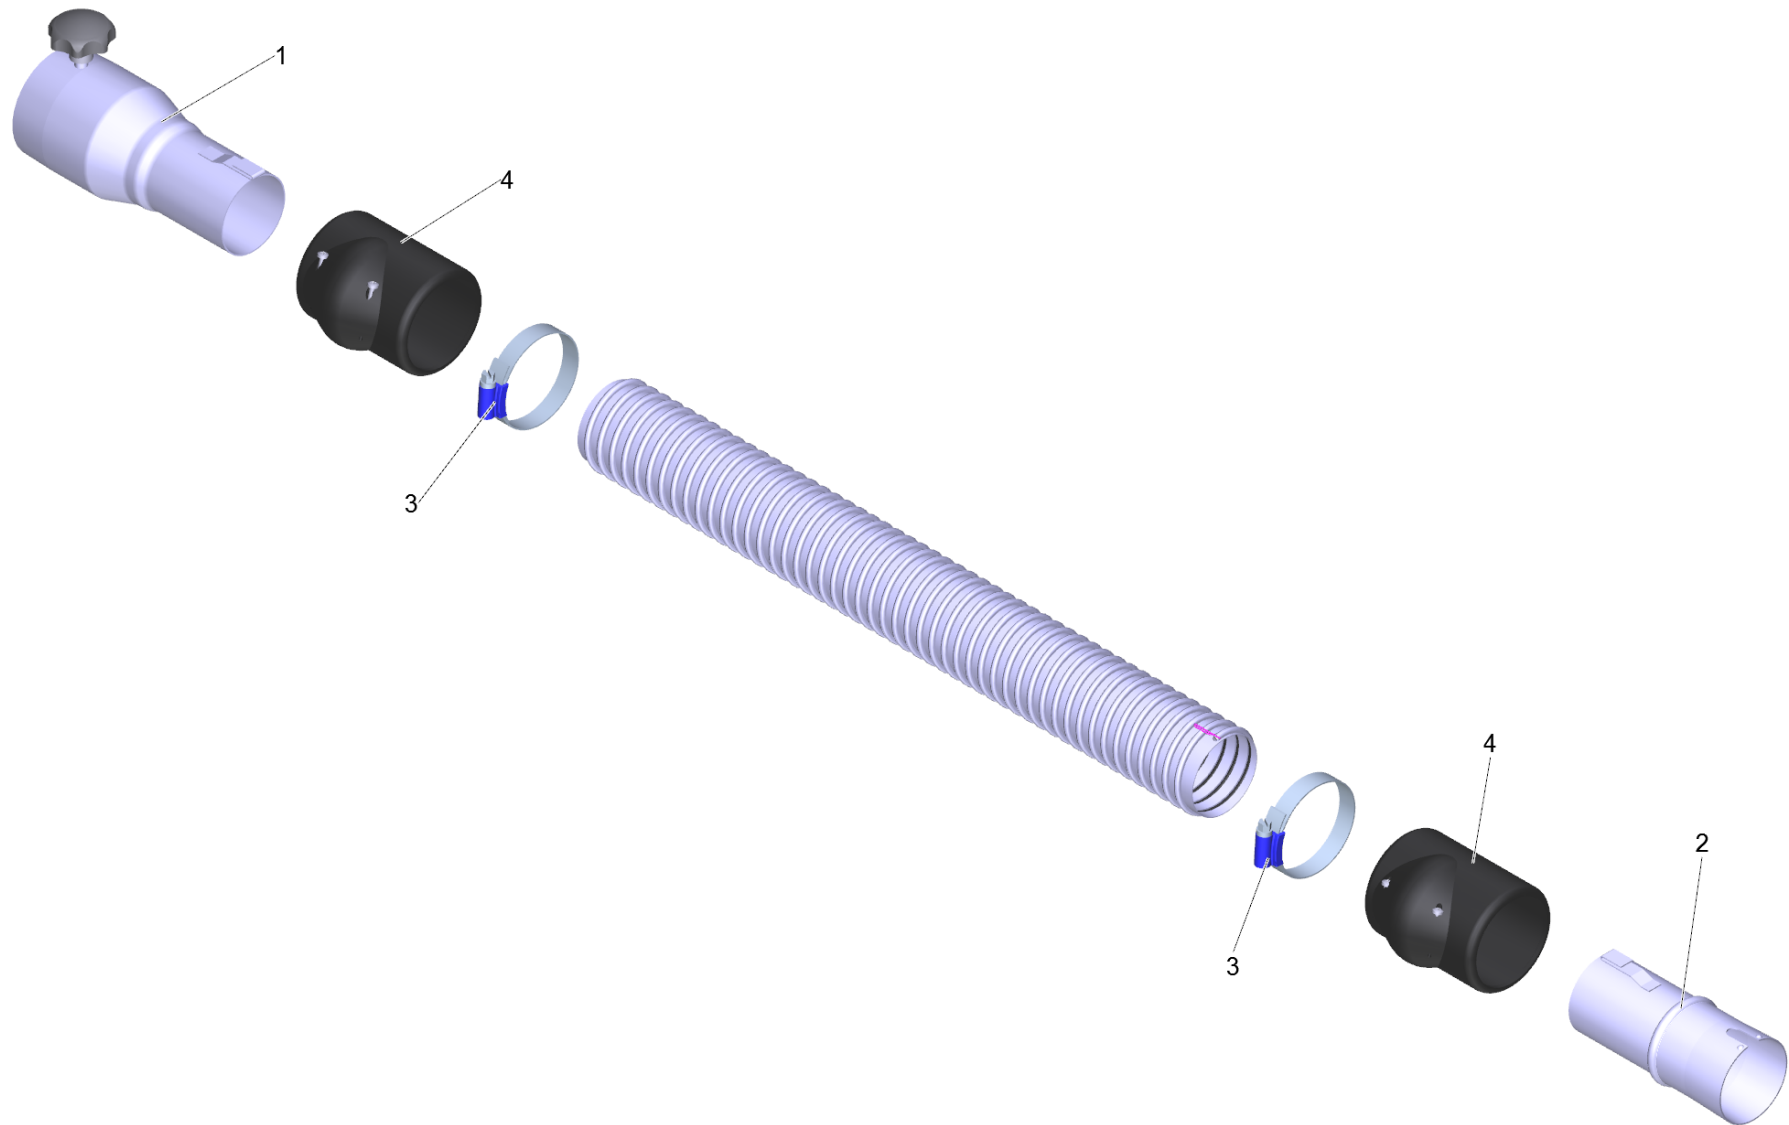

22 Saugschlauch PU el. DN42 3m (6.907-298.0)

POS	Artikelnr.	Beschreibung	Anzahl	Einheit
1	6.902-178.0	Sauger Anschluss DN72 auf DN42	1.000	ST
2	6.902-172.0	Zubehoer Anschluss drehbar DN42	1.000	ST
3	6.902-167.0	Schlauchschelle 40-60 mm	2.000	ST
4	6.902-171.0	Schlauch Manschette DN42	2.000	ST
999	7.303-363.0	Bl.Schr. ST3,5X16,0-A2-20H-C-H ISO 7049	1.000	ST
999	6.303-554.0	Sterngriff M8	1.000	ST