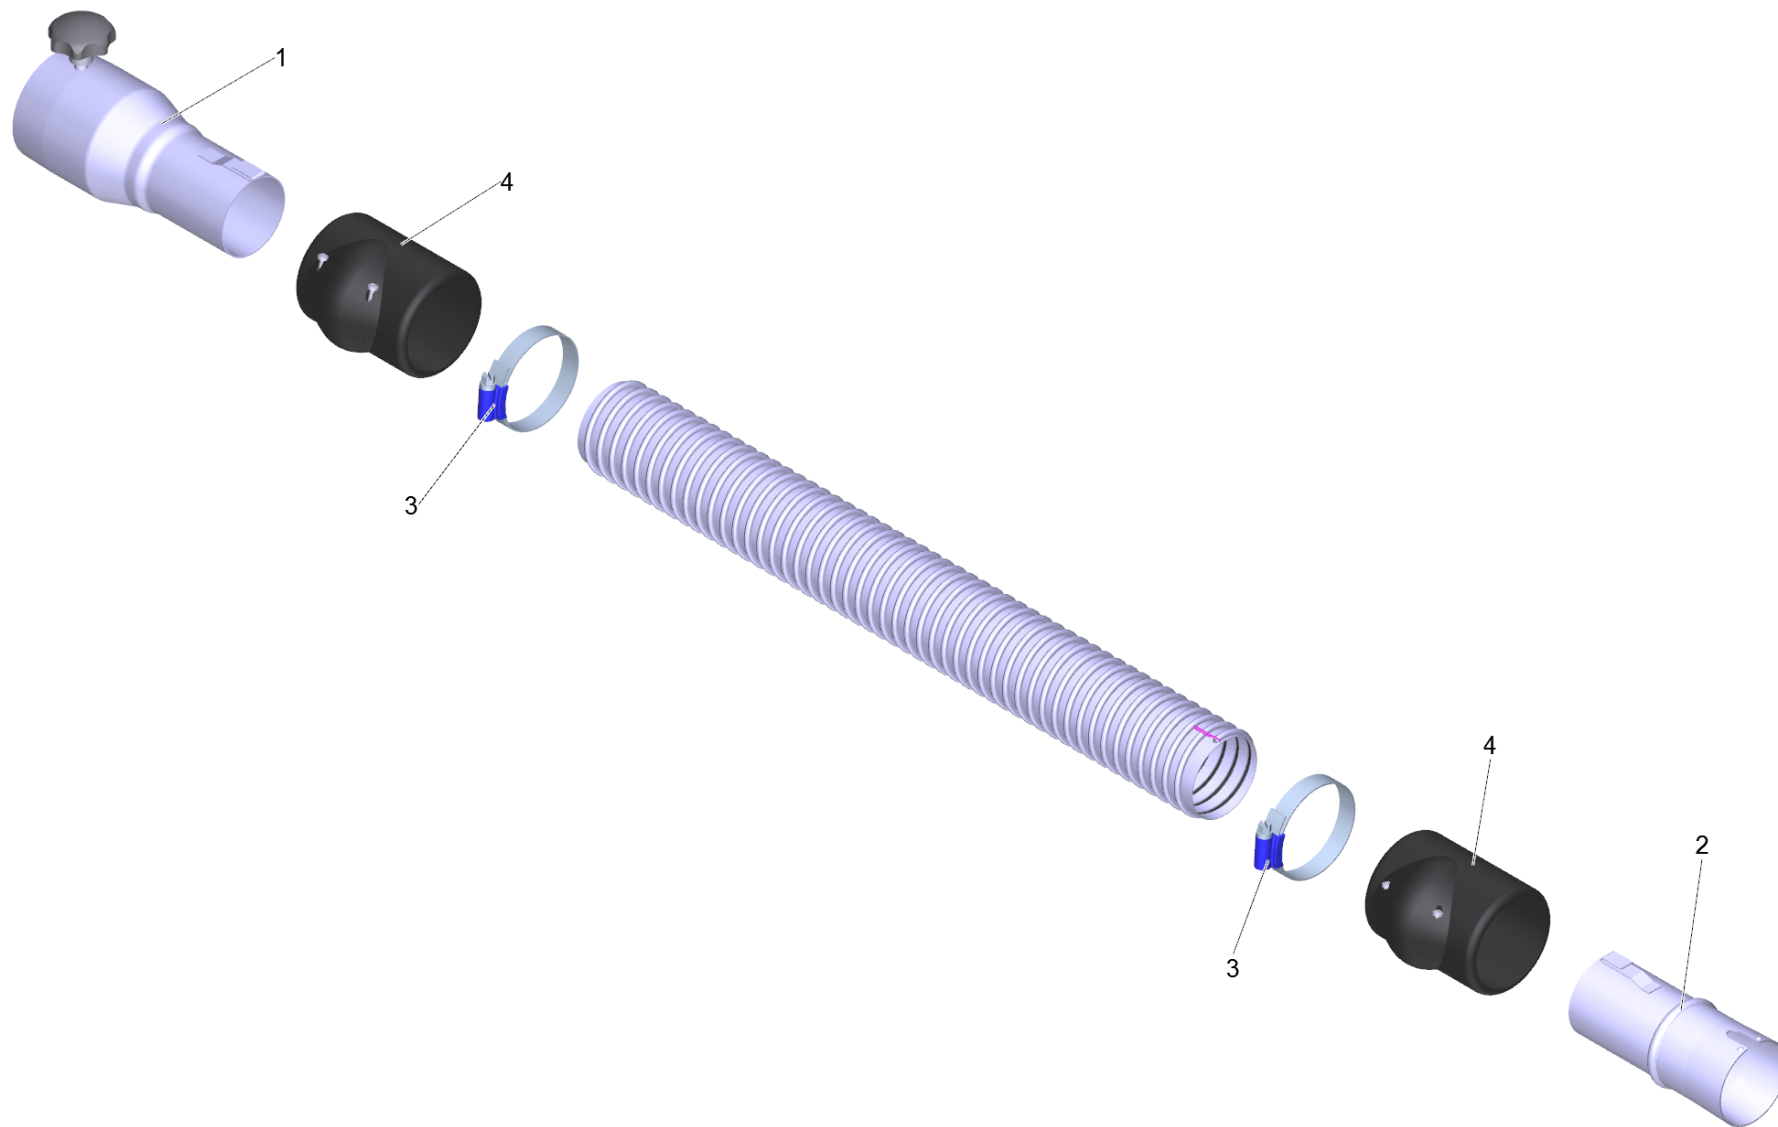

22 Saugschlauch ME-PU el. DN42 5m (6.907-305.0)

POS	Artikelnr.	Beschreibung	Anzahl	Einheit
1	6.902-178.0	Sauger Anschluss DN72 auf DN42	1.000	ST
2	6.902-172.0	Zubehoer Anschluss drehbar DN42	1.000	ST
3	6.902-167.0	Schlauchselle 40-60 mm	2.000	ST
4	6.902-171.0	Schlauch Manschette DN42	2.000	ST
999	7.303-363.0	Bl.Schr. ST3,5X16,0-A2-20H-C-H ISO 7049	1.000	ST
999	6.303-554.0	Sterngriff M8	1.000	ST