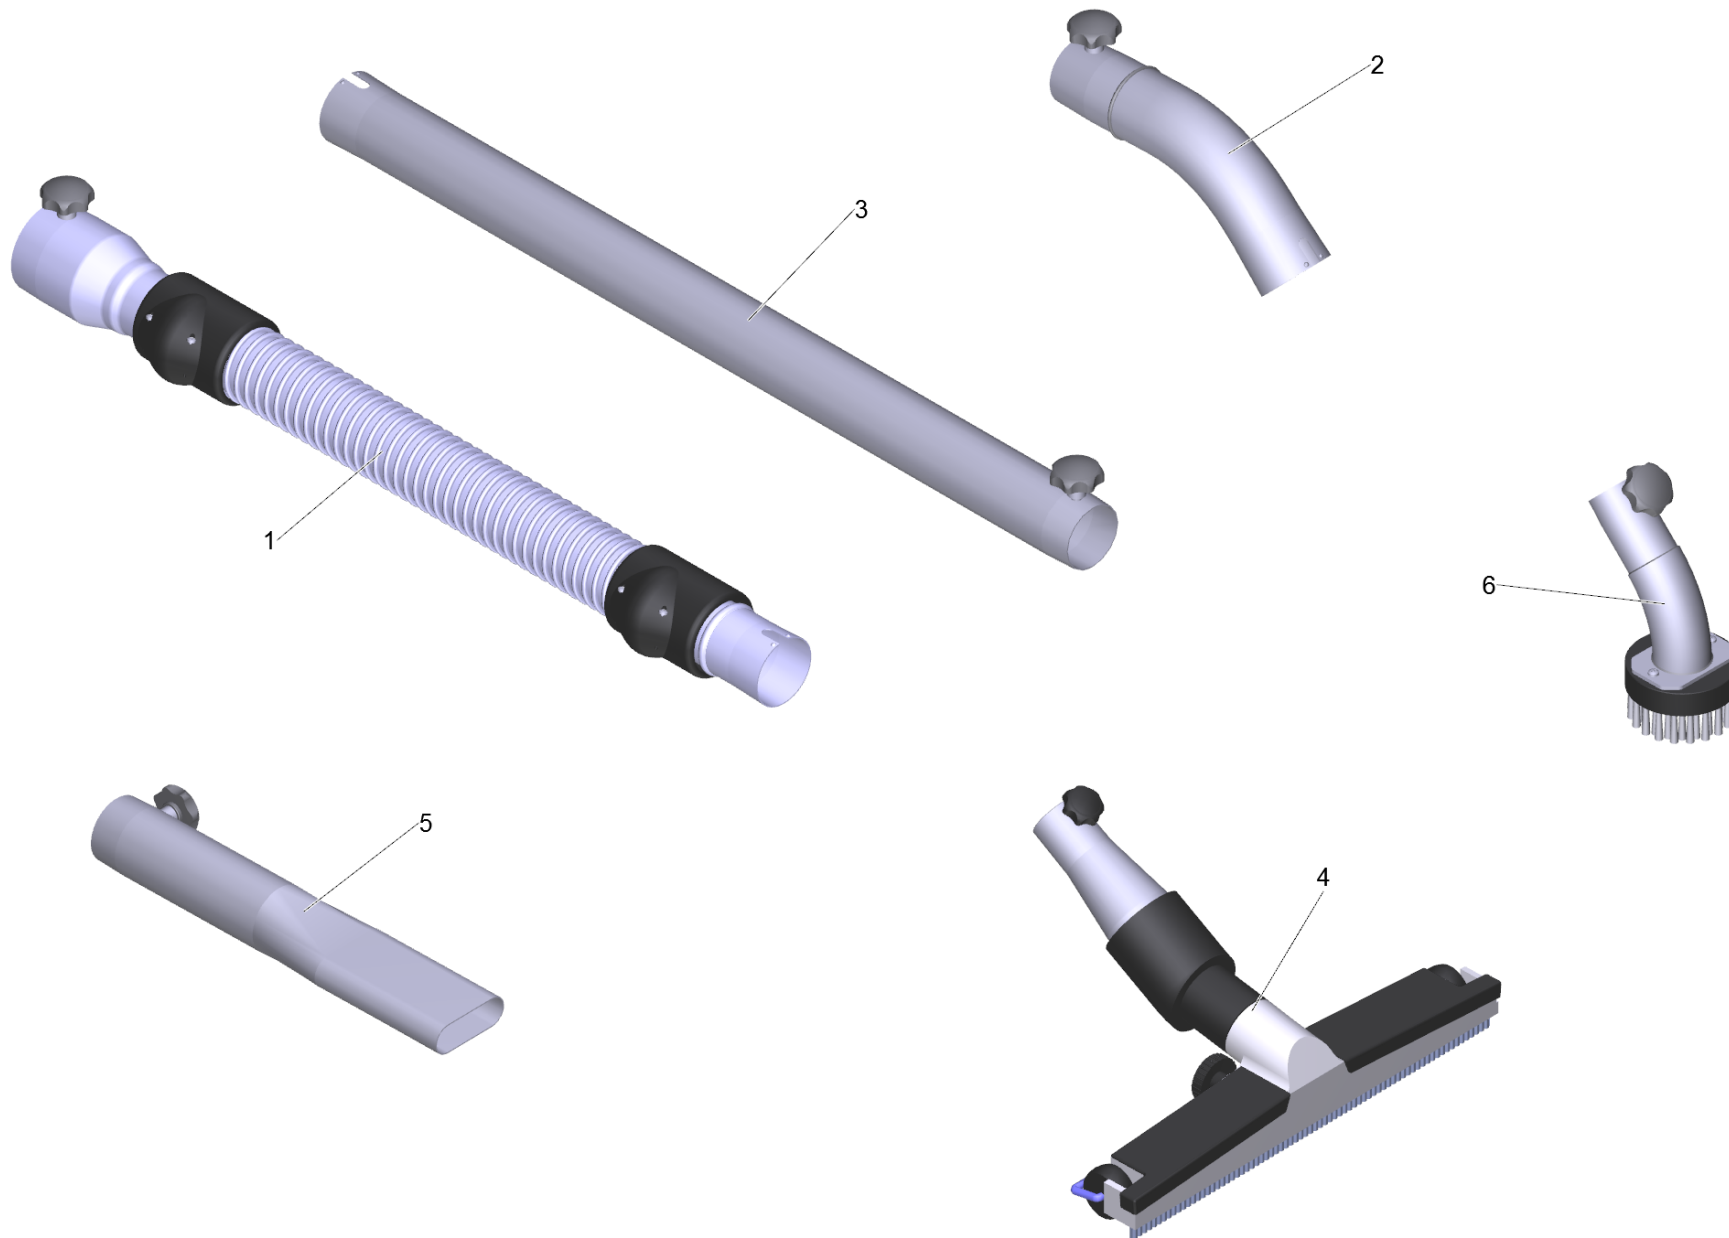

40 Zubehoeruebersicht Industriesauger (2.869-105.0)

POS	Artikelnr.	Beschreibung	Anzahl	Einheit
25	6.902-002.0	Sauger Anschluss DN61 auf DN52	1.000	ST
26	6.902-198.0	Düse elastisch Kunststoff DN72	1.000	ST