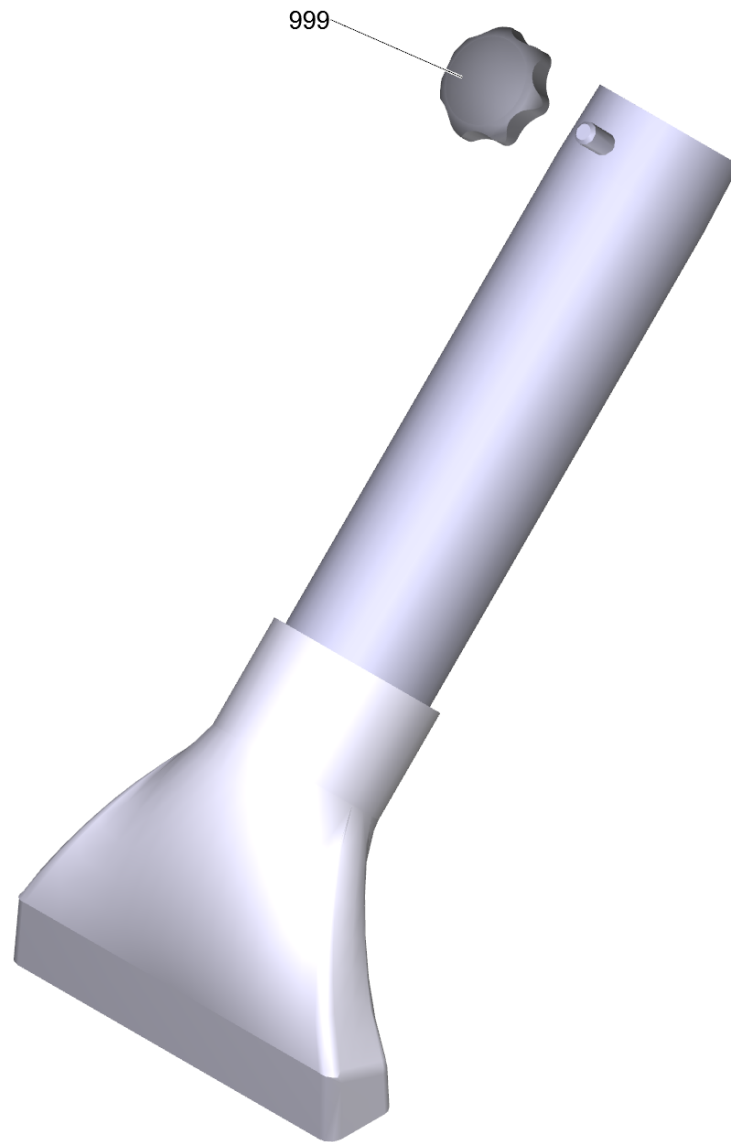

4 Allzweckduese 370mm DN52 (6.902-184.0)

POS	Artikelnr.	Beschreibung	Anzahl	Einheit
901	6.303-554.0	Sterngriff M8	1.000	ST
902	6.902-215.0	Buerstenleistenset 370mm	1.000	ST
903	9.980-747.0	Rolle fuer Bodenduese 370mm/500mm	2.000	ST