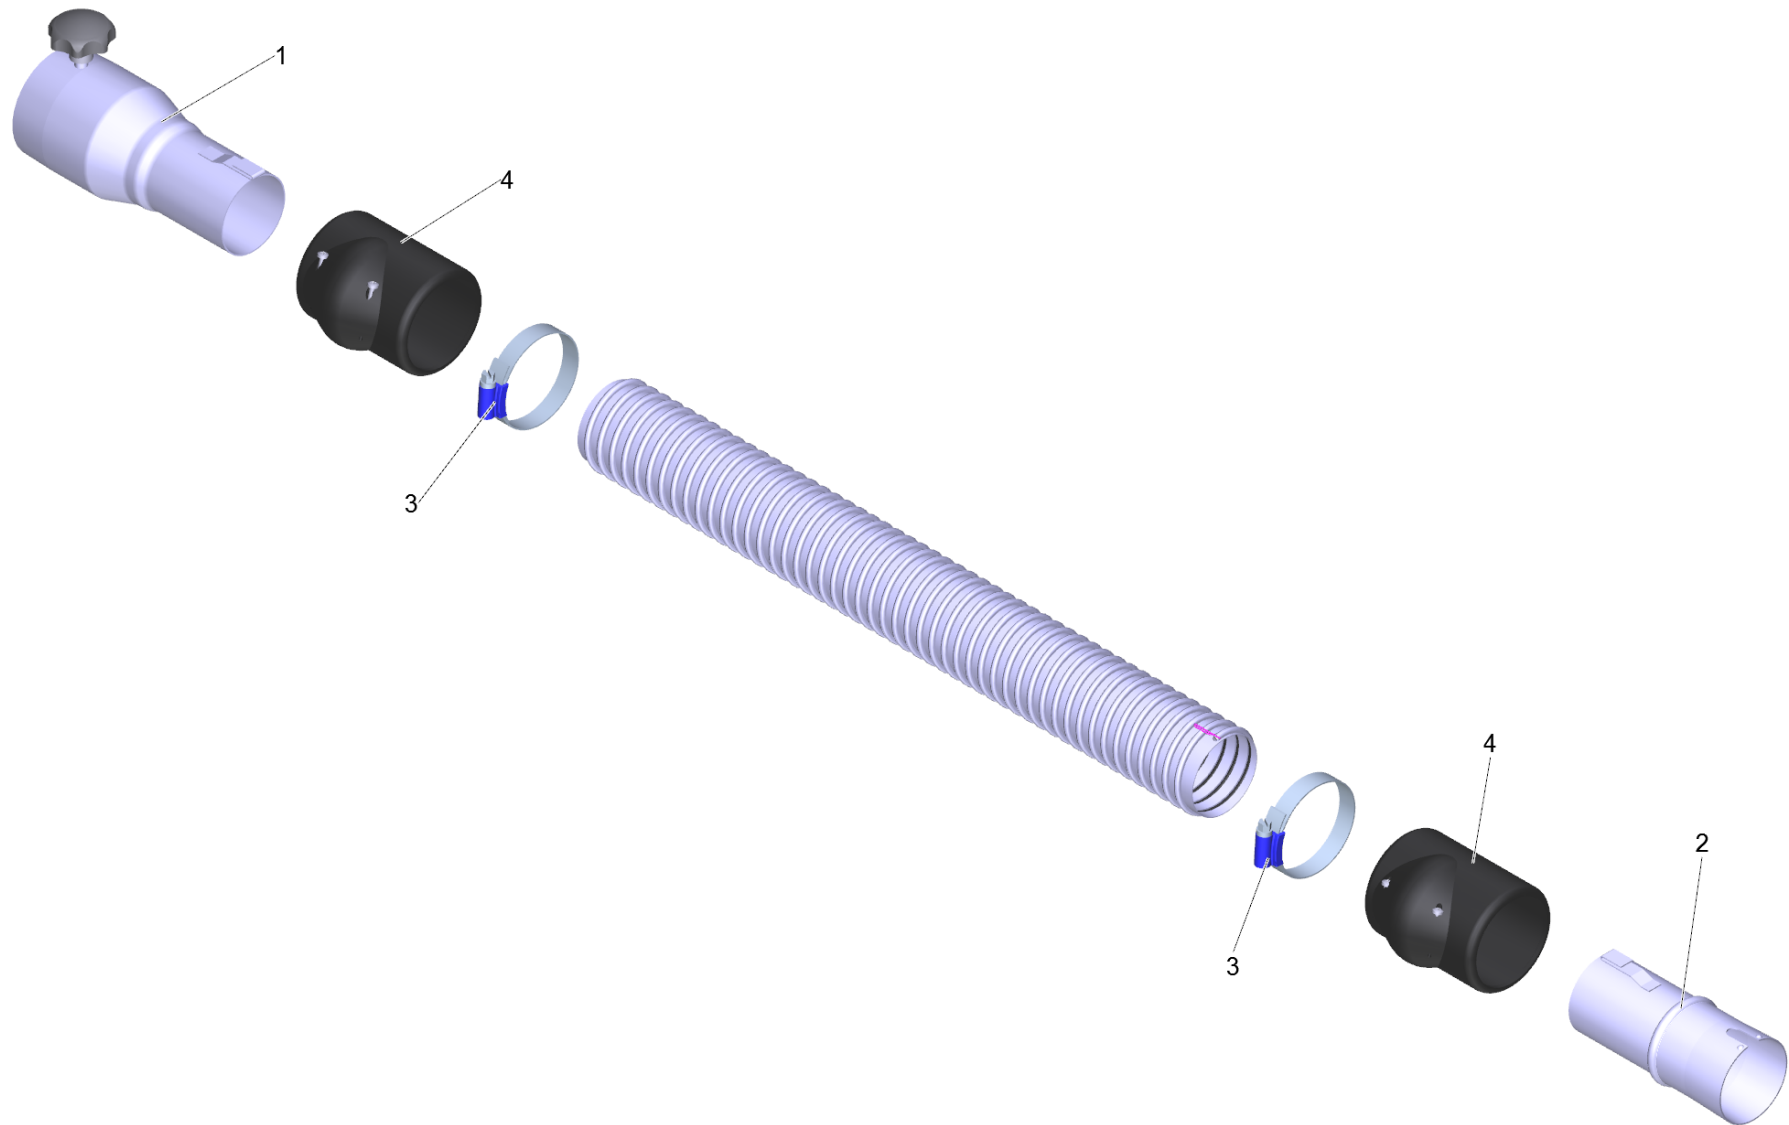

22 Saugschlauch ME-PU el. DN52 3m (6.907-306.0)

POS	Artikelnr.	Beschreibung	Anzahl	Einheit
1	6.902-177.0	Sauger Anschluss DN72 auf DN52	1.000	ST
2	6.902-169.0	Zubehoer Anschluss drehbar DN52	1.000	ST
3	6.902-167.0	Schlauchschelle 40-60 mm	2.000	ST
4	6.902-166.0	Schlauch Manschette DN52	2.000	ST
999	7.303-363.0	Bl.Schr. ST3,5X16,0-A2-20H-C-H ISO 7049	1.000	ST
999	6.303-554.0	Sterngriff M8	1.000	ST