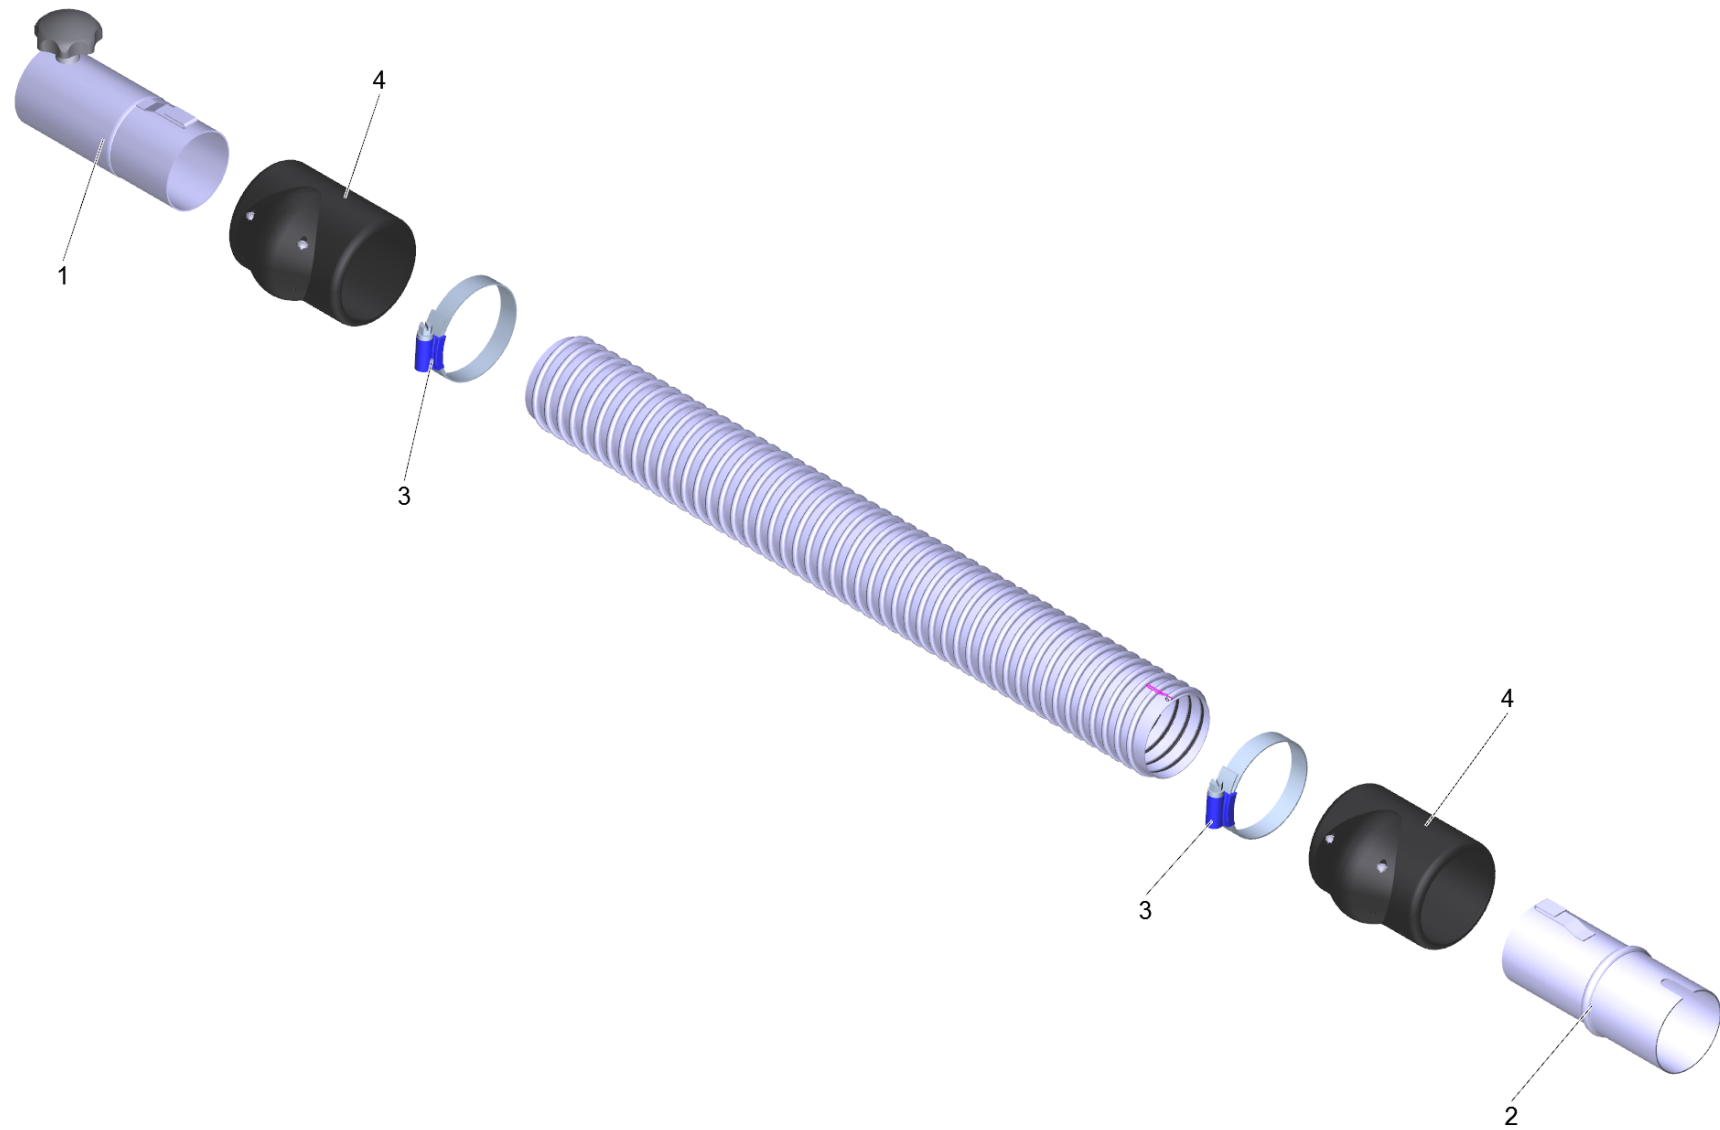

23 Verlaengerungsschlauch PU el. DN52 3m (6.907-316.0)

POS	Artikelnr.	Beschreibung	Anzahl	Einheit
1	6.902-168.0	Zubehoer Anschluss DN52	1.000	ST
2	6.902-169.0	Zubehoer Anschluss drehbar DN52	1.000	ST
3	6.902-167.0	Schlauchschelle 40-60 mm	2.000	ST
4	6.902-166.0	Schlauch Manschette DN52	2.000	ST
999	7.303-363.0	Bl.Schr. ST3,5X16,0-A2-20H-C-H ISO 7049	1.000	ST
999	6.303-554.0	Sterngriff M8	1.000	ST