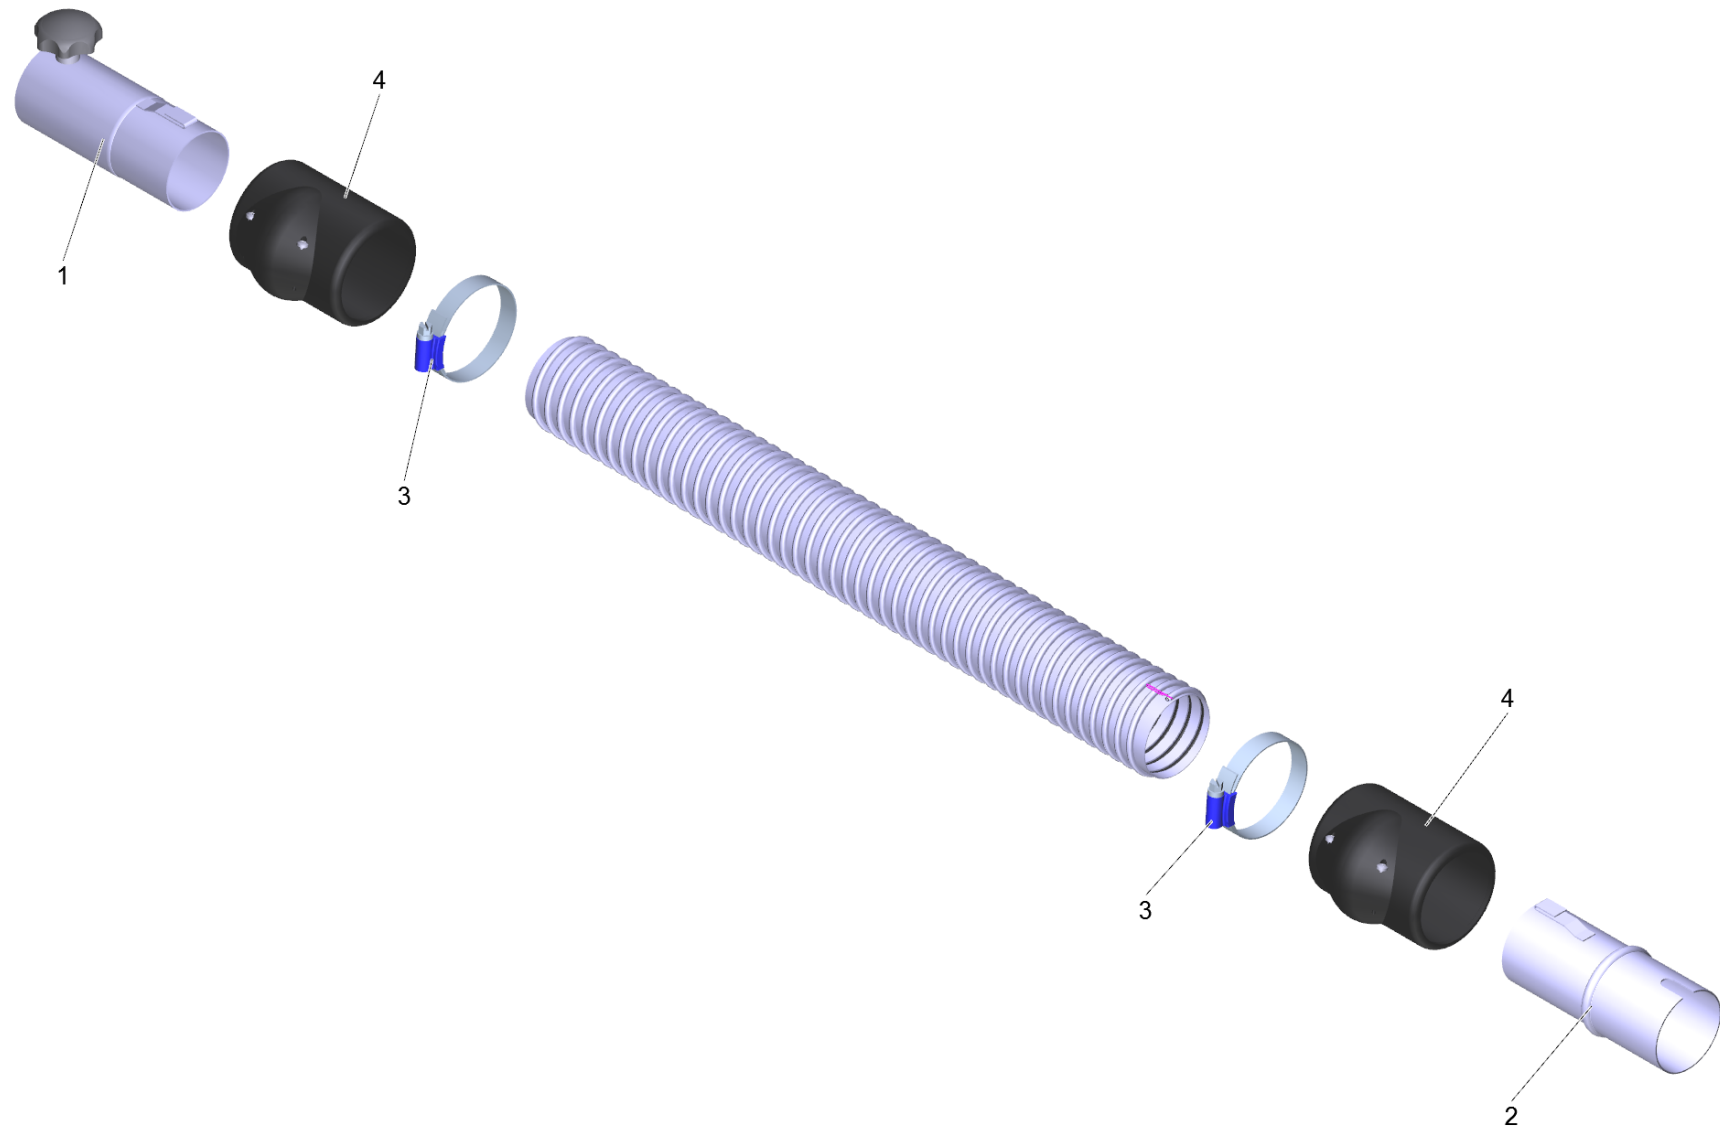

23 Verlaengerungsschlauch PU el. DN42 3m (6.907-314.0)

POS	Artikelnr.	Beschreibung	Anzahl	Einheit
1	6.902-170.0	Zubehoer Anschluss DN42	1.000	ST
2	6.902-172.0	Zubehoer Anschluss drehbar DN42	1.000	ST
3	6.902-167.0	Schlauchschelle 40-60 mm	2.000	ST
4	6.902-171.0	Schlauch Manschette DN42	2.000	ST
999	7.303-363.0	Bl.Schr. ST3,5X16,0-A2-20H-C-H ISO 7049	1.000	ST
999	6.303-555.0	Sterngriff M6	1.000	ST