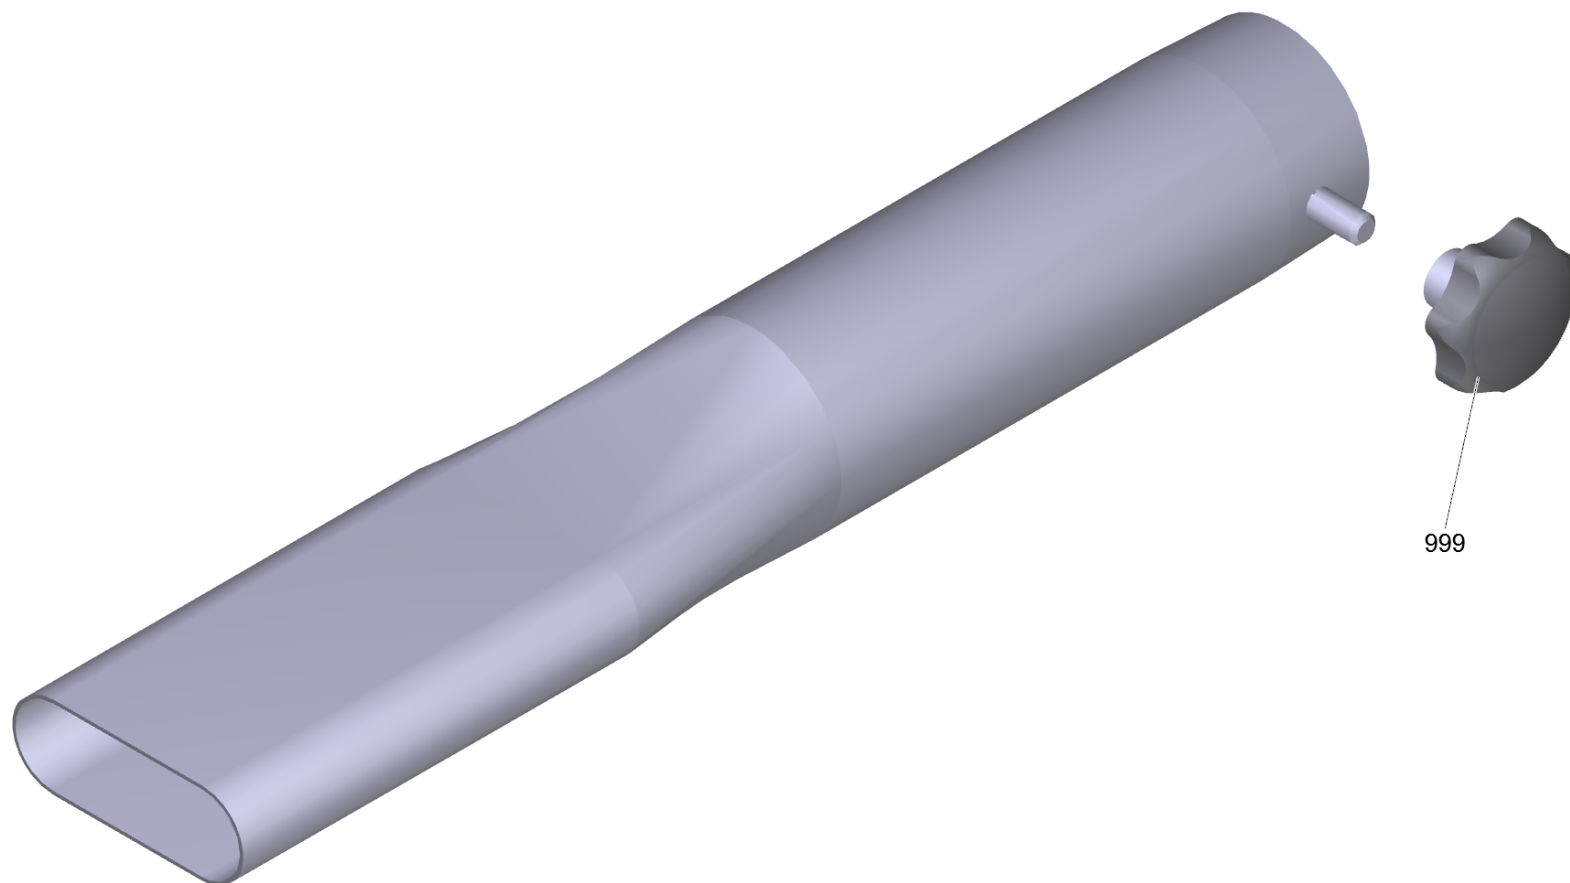

---

<b>POS</b>	<b>Artikelnr.</b>	<b>Beschreibung</b>	<b>Anzahl</b>	<b>Einheit</b>
999	6.303-555.0	Sterngriff M6	1.000	ST

999

11 Fugenduese verzinkt 17mm DN52 (6.902-189.0)

---

<b>POS</b>	<b>Artikelnr.</b>	<b>Beschreibung</b>	<b>Anzahl</b>	<b>Einheit</b>
999	6.303-554.0	Sterngriff M8	1.000	ST