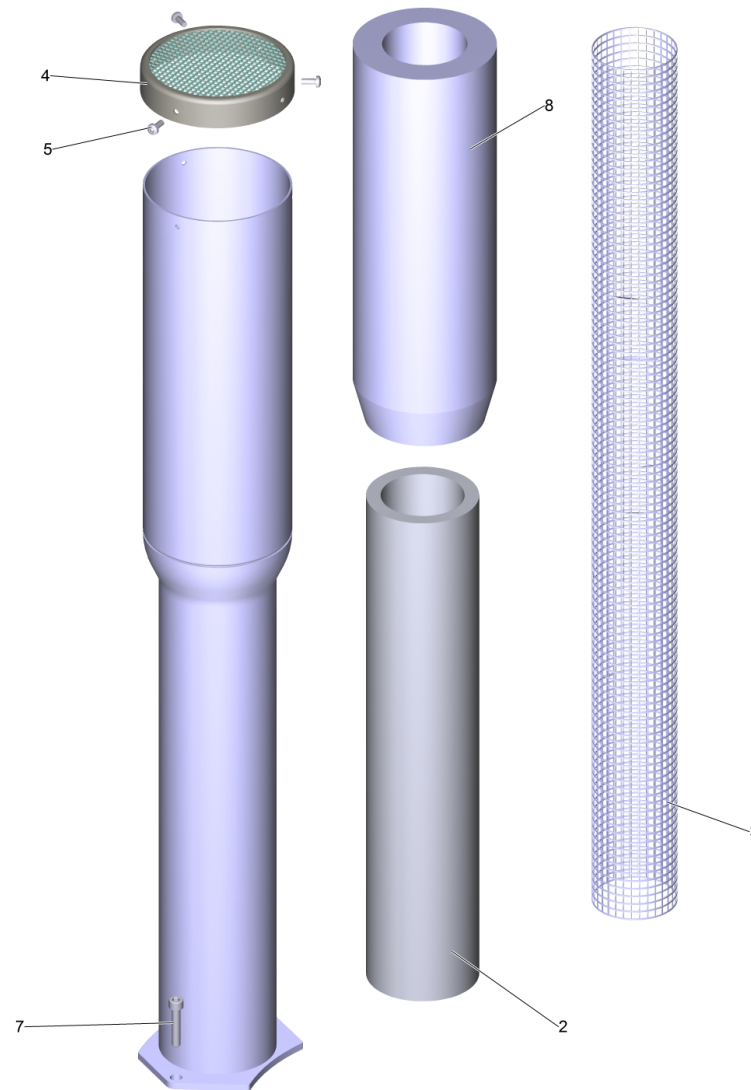

20 Saugturbine

POS	Artikelnr.	Beschreibung	Anzahl	Einheit
148	7.303-117.0	Schraube 4x20 -A2-70 (In6Rd)	2.000	ST
163	4.396-001.0	Verkleidung Geblaesemotor	1.000	ST
164	4.396-000.0	Verkleidung Geblaesemotor	1.000	ST
170	5.385-513.0	Schild Logo geklebt XL Professional	1.000	ST
208	6.633-479.0	Ueberstromrelais	1.000	ST
209	9.477-520.0	Schutzleiterklemme nur fuer Ersatz	3.000	ST
217	5.410-198.0	Halter	1.000	ST
218	6.632-281.0	Schuetz 230 V	1.000	ST
221	6.647-748.0	Isolierhuelse	1.000	ST
223	6.641-463.0	Kabelband	2.000	ST
228	7.312-293.0	Scheibe 4-A2 ISO 7093-1	4.000	ST
229	5.036-326.0	Stuetze Abdeckung Geblaesemotor	1.000	ST
230	5.363-307.0	Dichtung Geblaesemotor Solarys	1.000	ST