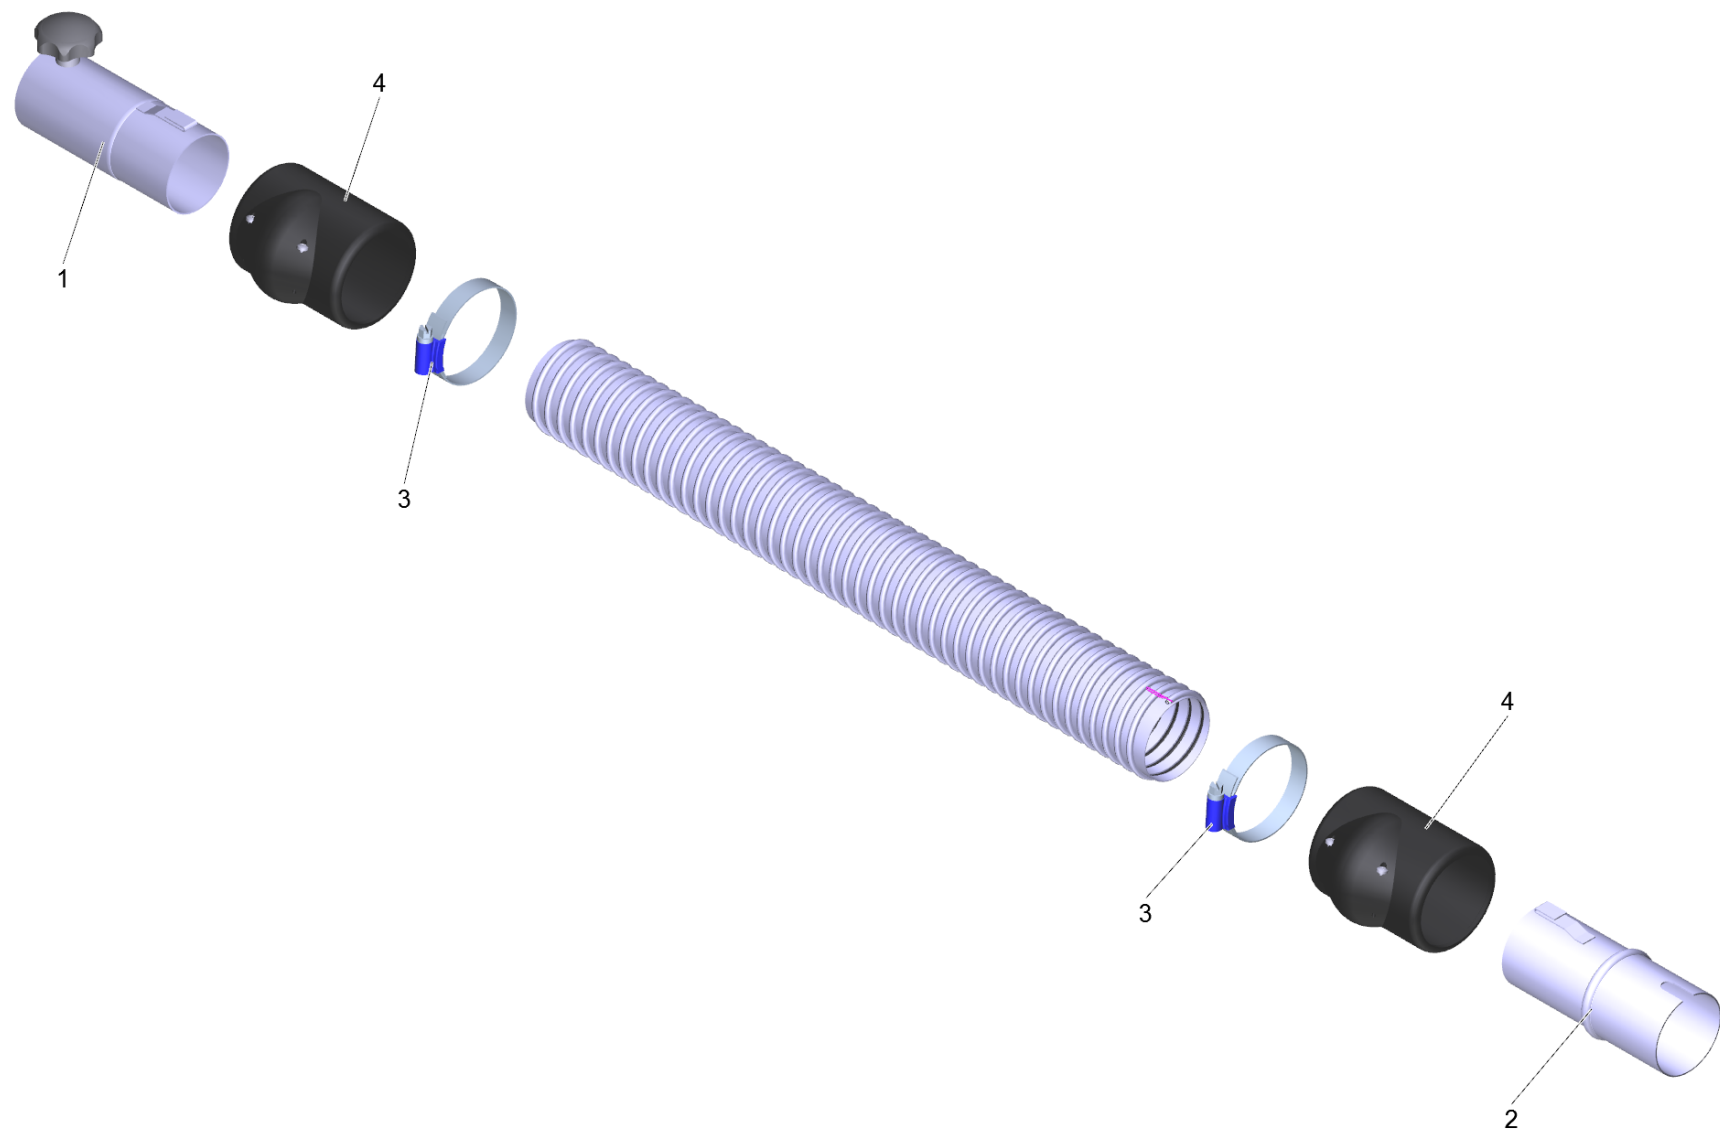

23 Verlaengerungsschlauch PVC el. DN42 5m (6.907-311.0)

POS	Artikelnr.	Beschreibung	Anzahl	Einheit
1	6.902-170.0	Zubehoer Anschluss DN42	1.000	ST
2	6.902-172.0	Zubehoer Anschluss drehbar DN42	1.000	ST
3	6.902-167.0	Schlauchschelle 40-60 mm	2.000	ST
4	6.902-171.0	Schlauch Manschette DN42	2.000	ST
999	7.303-363.0	Bl.Schr. ST3,5X16,0-A2-20H-C-H ISO 7049	1.000	ST
999	6.303-555.0	Sterngriff M6	1.000	ST