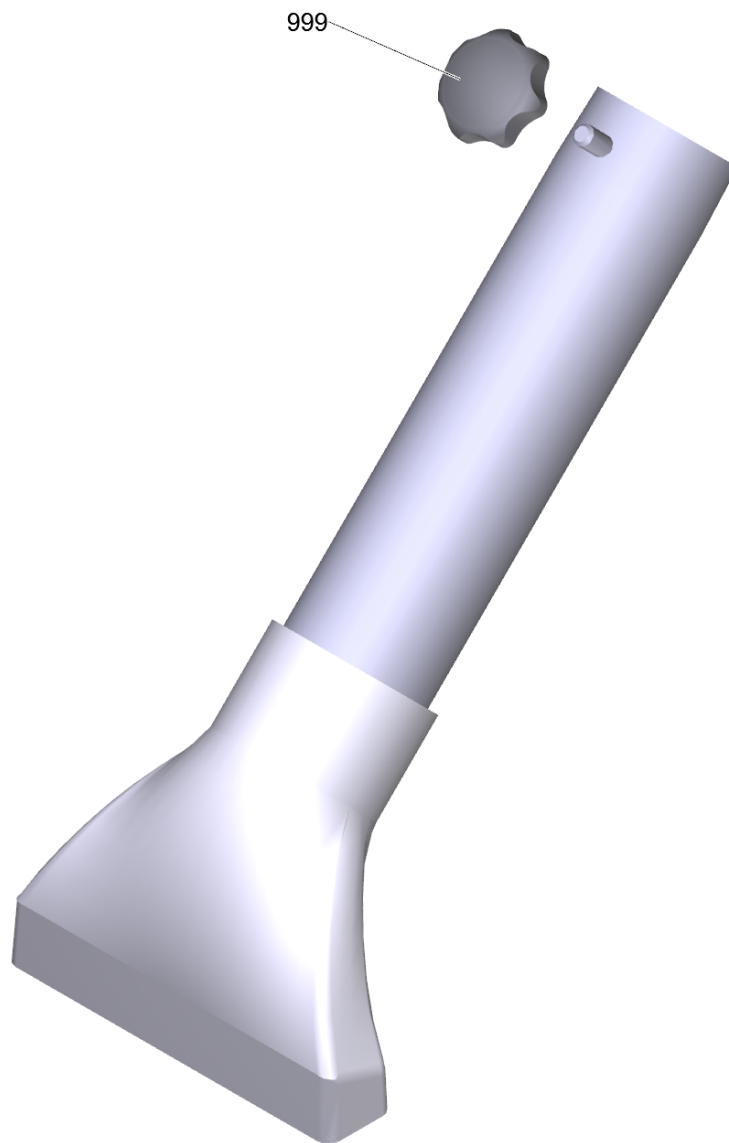

4 Allzweckduese 370mm DN52 (6.902-184.0)

POS	Artikelnr.	Beschreibung	Anzahl	Einheit
901	6.303-554.0	Sterngriff M8	1.000	ST
902	6.902-215.0	Buerstenleistenset 370mm	1.000	ST
903	9.980-747.0	Rolle fuer Bodenduese 370mm/500mm	2.000	ST