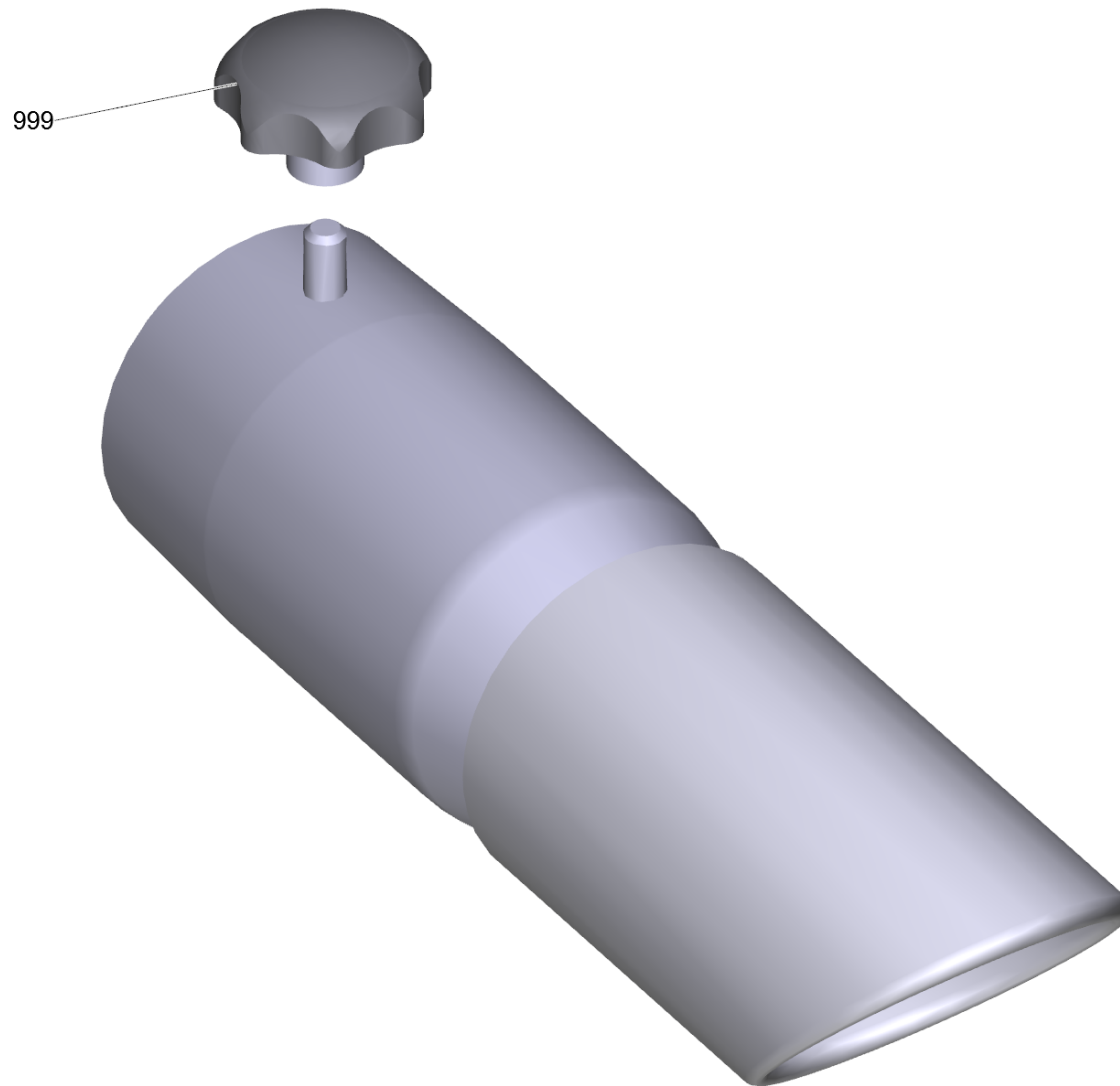

23 Verlaengerungsschlauch ME-PU el. DN52 5m (6.907-321.0)

POS	Artikelnr.	Beschreibung	Anzahl	Einheit
1	6.902-168.0	Zubehoer Anschluss DN52	1.000	ST
2	6.902-169.0	Zubehoer Anschluss drehbar DN52	1.000	ST
3	6.902-167.0	Schlauchschelle 40-60 mm	2.000	ST
4	6.902-166.0	Schlauch Manschette DN52	2.000	ST
999	7.303-363.0	Bl.Schr. ST3,5X16,0-A2-20H-C-H ISO 7049	1.000	ST
999	6.303-554.0	Sterngriff M8	1.000	ST