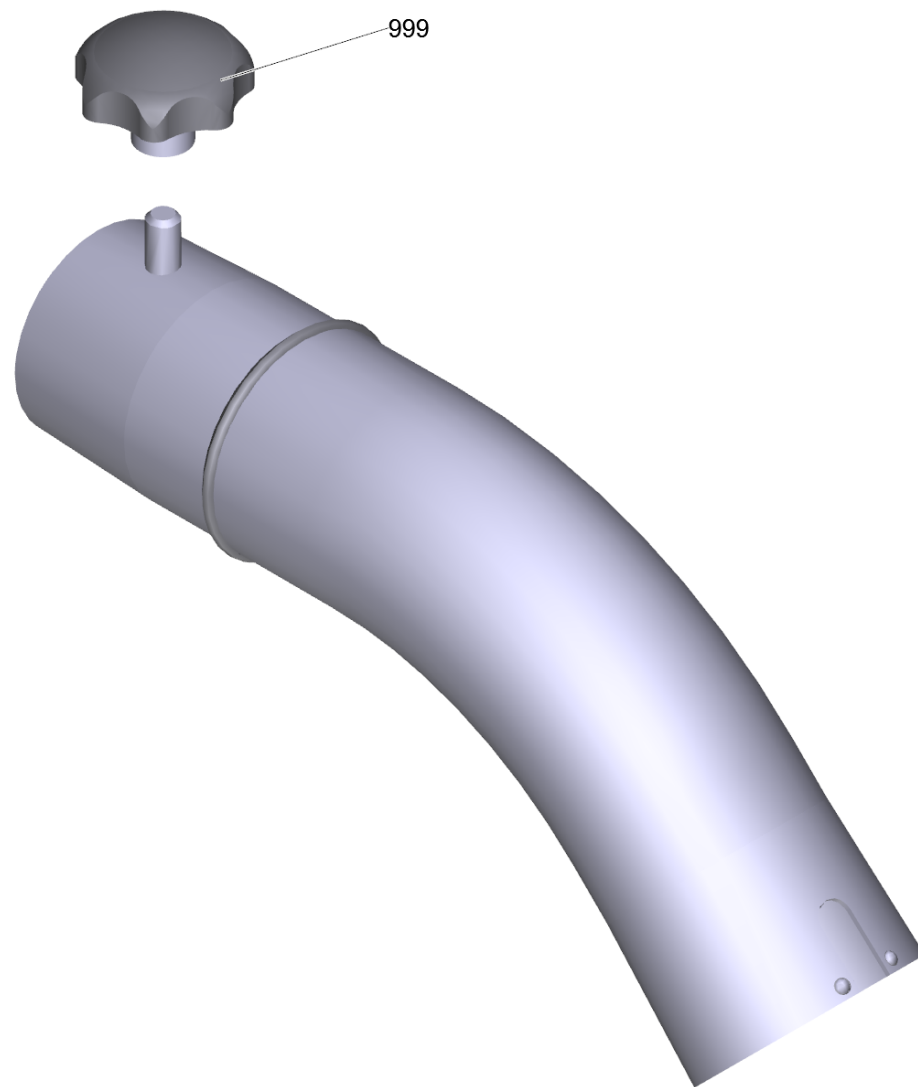

12 Saugpinsel rund 45° DN42 (6.902-193.0)

POS	Artikelnr.	Beschreibung	Anzahl	Einheit
10	9.976-380.0	Anschlussstueck mit Aussenkonus D40	1.000	ST
20	9.980-753.0	Tellerbuerste fuer Saugpinsel ø82mm	1.000	ST
30	9.974-177.0	Blechschrabe 4,2x 22mm-vz DIN 7981	2.000	ST
40	6.303-555.0	Sterngriff M6	1.000	ST