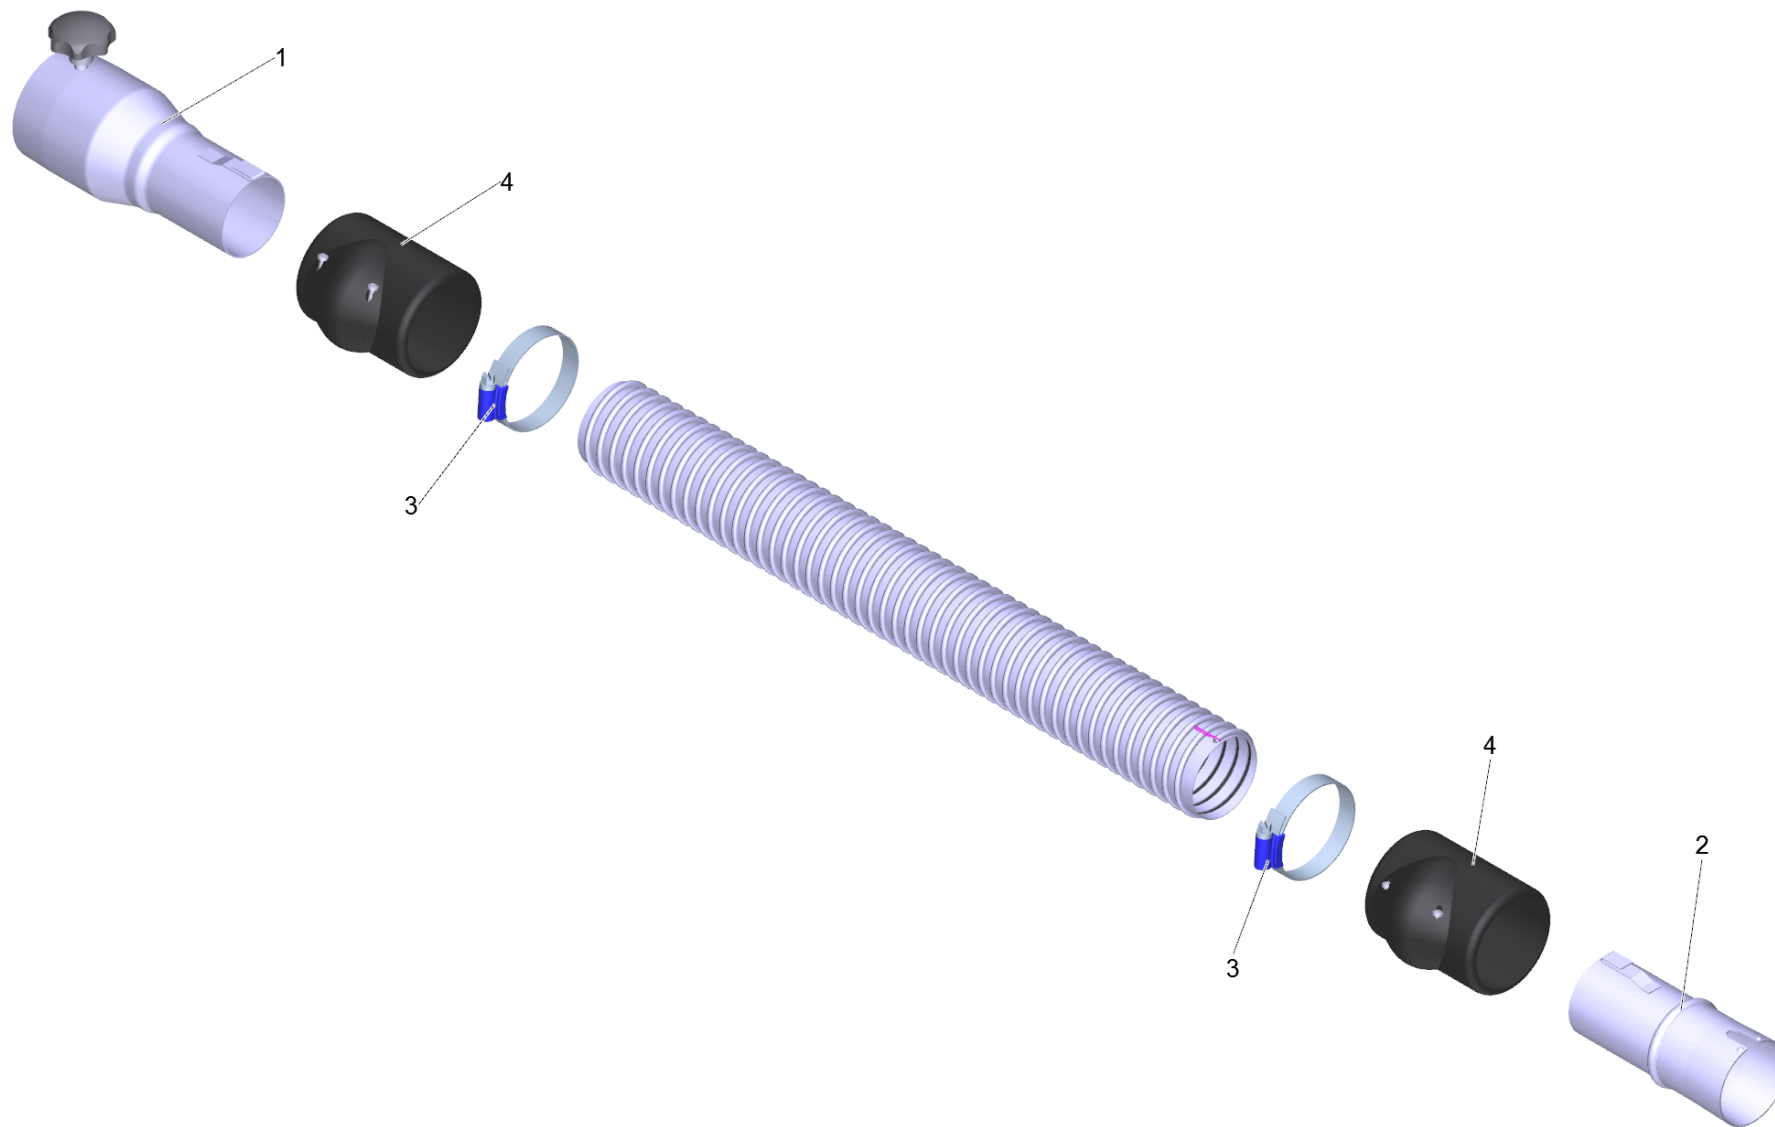

1 Saugschlauch PU el. DN52 3m (6.907-300.0)

POS	Artikelnr.	Beschreibung	Anzahl	Einheit
1	6.902-177.0	Sauger Anschluss DN72 auf DN52	1.000	ST
2	6.902-169.0	Zubehoer Anschluss drehbar DN52	1.000	ST
3	6.902-167.0	Schlauchschelle 40-60 mm	2.000	ST
4	6.902-166.0	Schlauch Manschette DN52	2.000	ST
999	7.303-363.0	Bl.Schr. ST3,5X16,0-A2-20H-C-H ISO 7049	1.000	ST
999	6.303-554.0	Sterngriff M8	1.000	ST