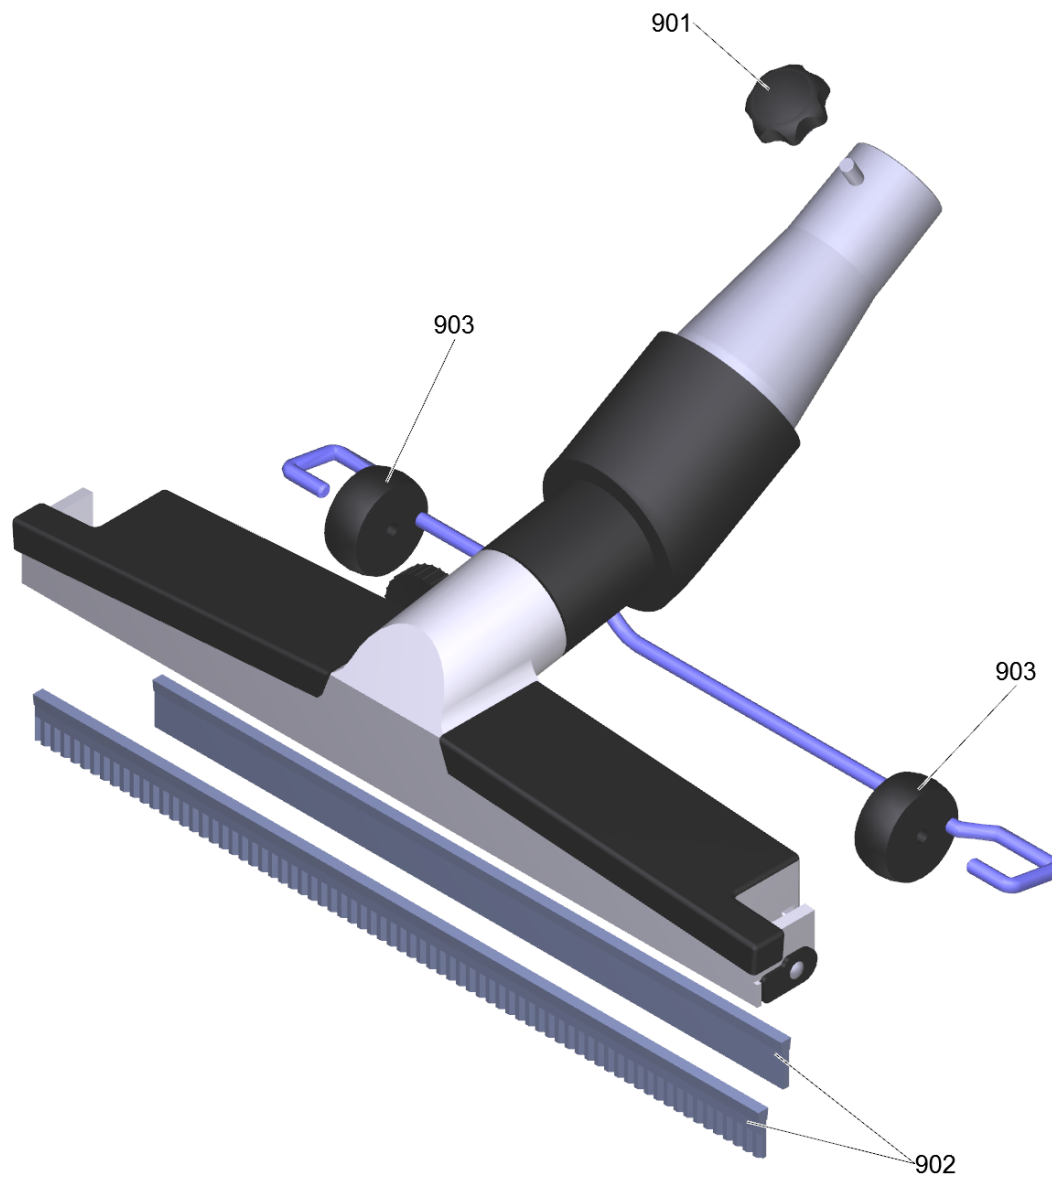

4 Allzweckduese 370mm DN52 (6.902-184.0)

POS	Artikelnr.	Beschreibung	Anzahl	Einheit
901	6.303-554.0	Sterngriff M8	1.000	ST
902	6.902-215.0	Buerstenleistenset 370mm	1.000	ST
903	9.980-747.0	Rolle fuer Bodenduese 370mm/500mm	2.000	ST