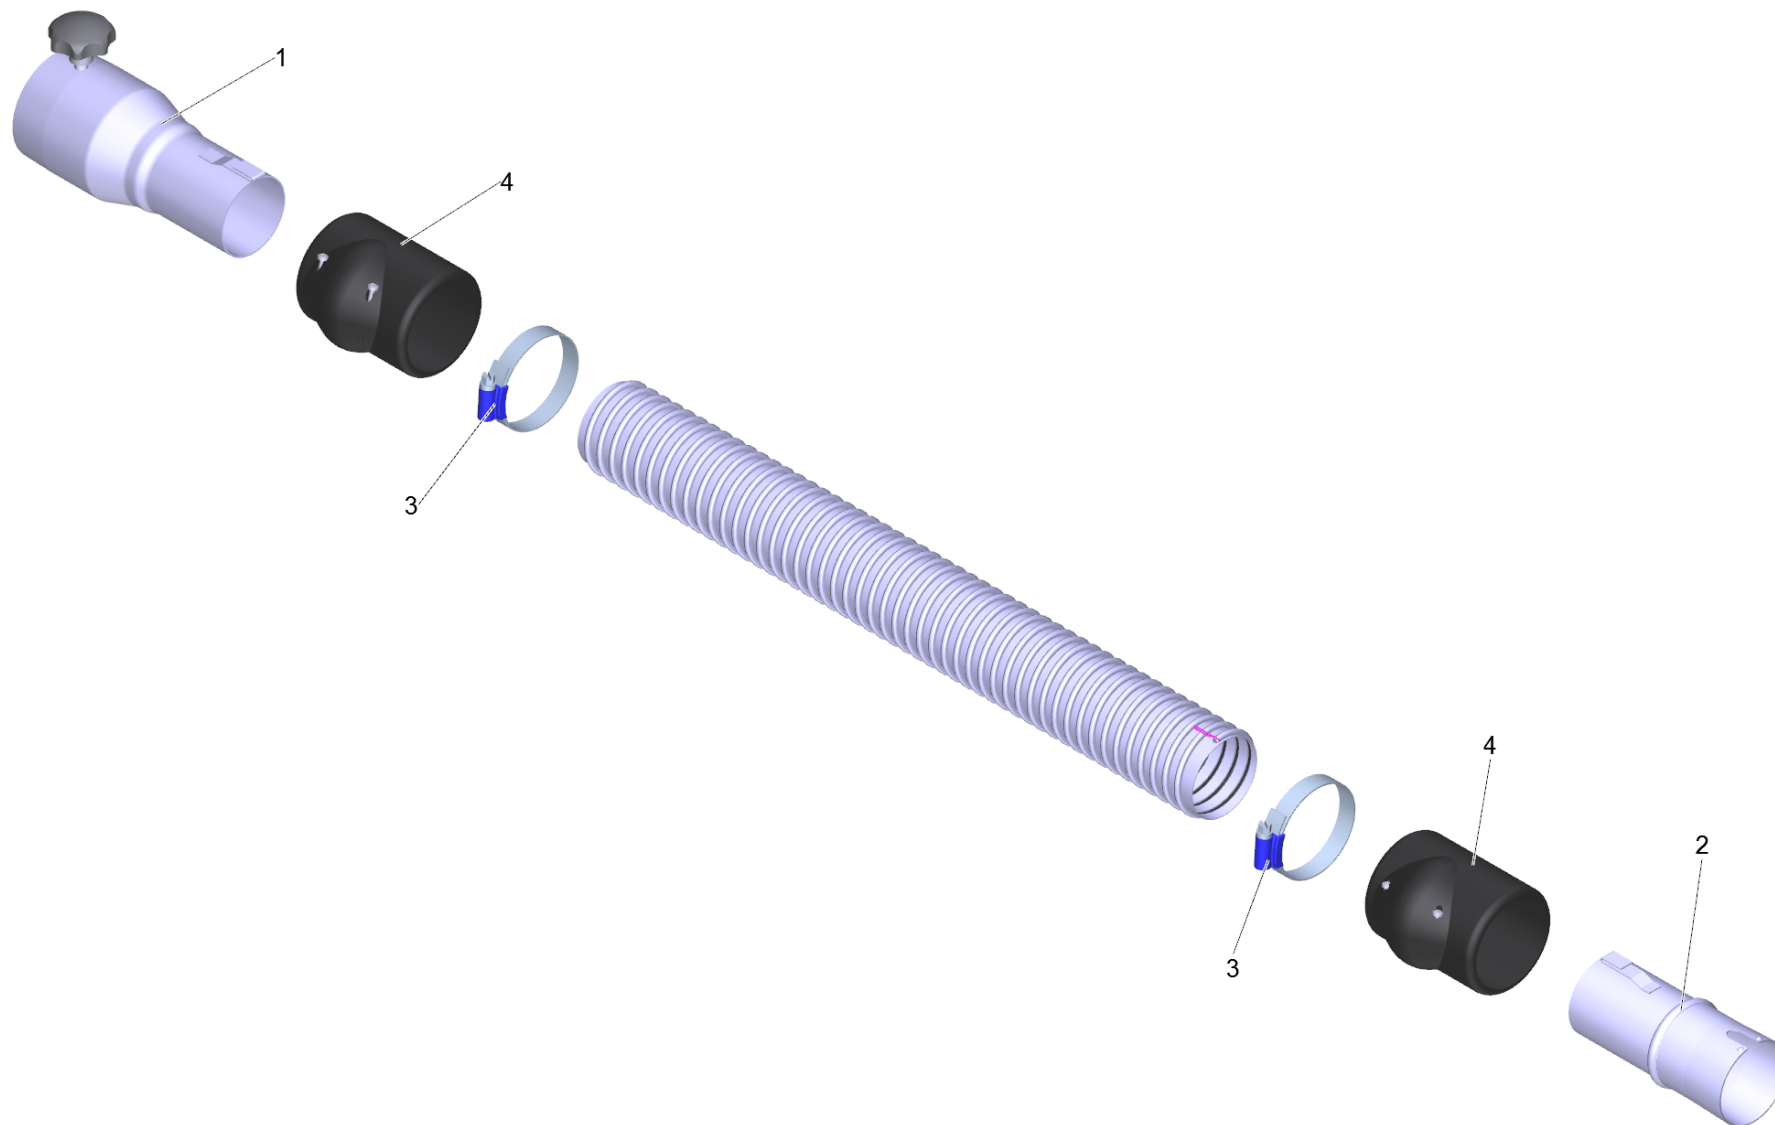

1 Saugschlauch ME-PU el. DN52 3m (6.907-306.0)

POS	Artikelnr.	Beschreibung	Anzahl	Einheit
1	6.902-177.0	Sauger Anschluss DN72 auf DN52	1.000	ST
2	6.902-169.0	Zubehoer Anschluss drehbar DN52	1.000	ST
3	6.902-167.0	Schlauchschelle 40-60 mm	2.000	ST
4	6.902-166.0	Schlauch Manschette DN52	2.000	ST
999	7.303-363.0	Bl.Schr. ST3,5X16,0-A2-20H-C-H ISO 7049	1.000	ST
999	6.303-554.0	Sterngriff M8	1.000	ST