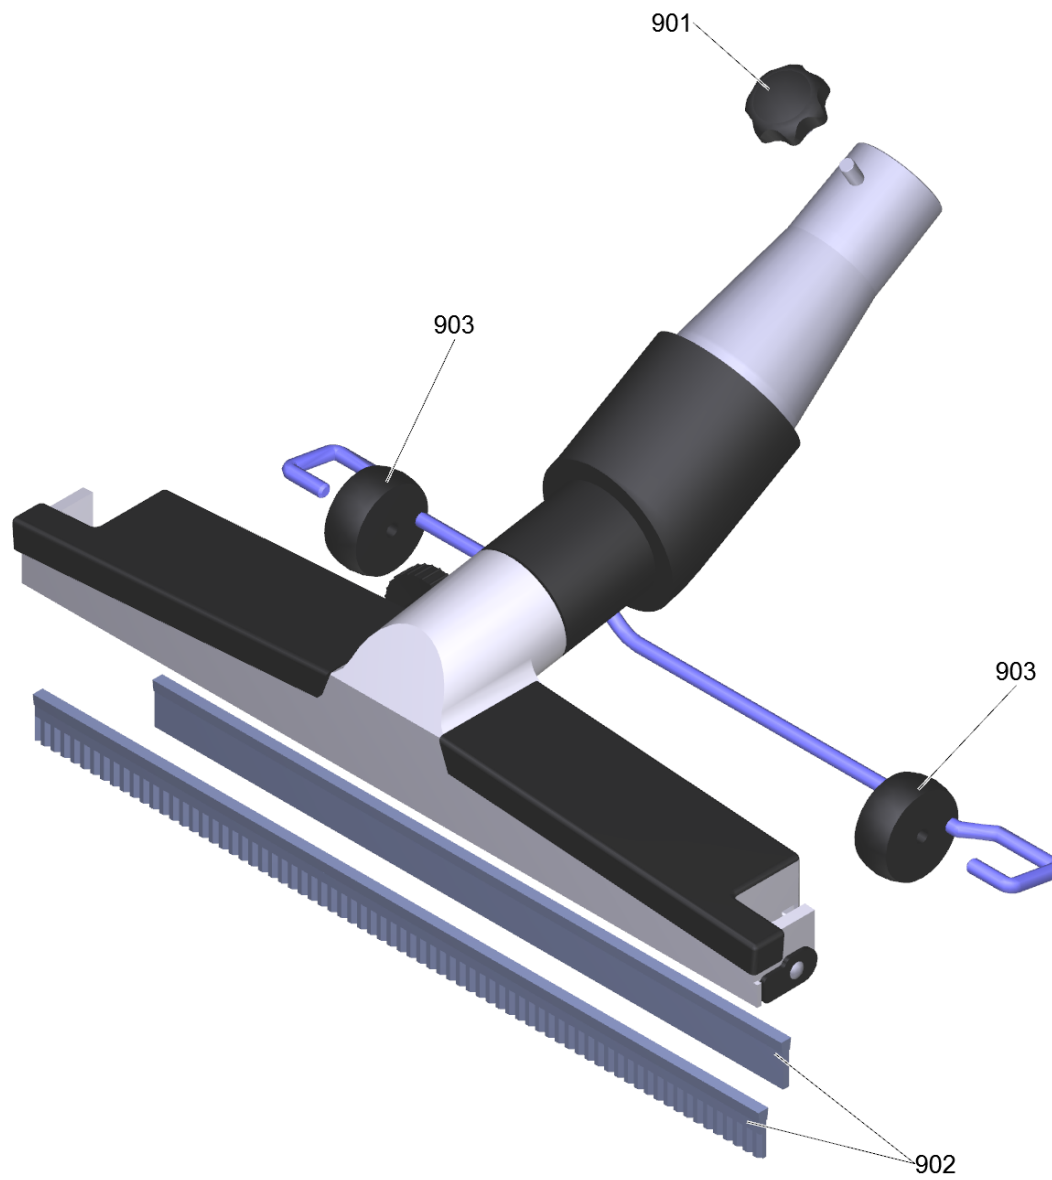

4 Allzweckduese 370mm DN42 (6.902-185.0)

POS	Artikelnr.	Beschreibung	Anzahl	Einheit
901	6.303-555.0	Sterngriff M6	1.000	ST
902	6.902-215.0	Buerstenleistenset 370mm	1.000	ST
903	9.980-747.0	Rolle fuer Bodenduese 370mm/500mm	2.000	ST