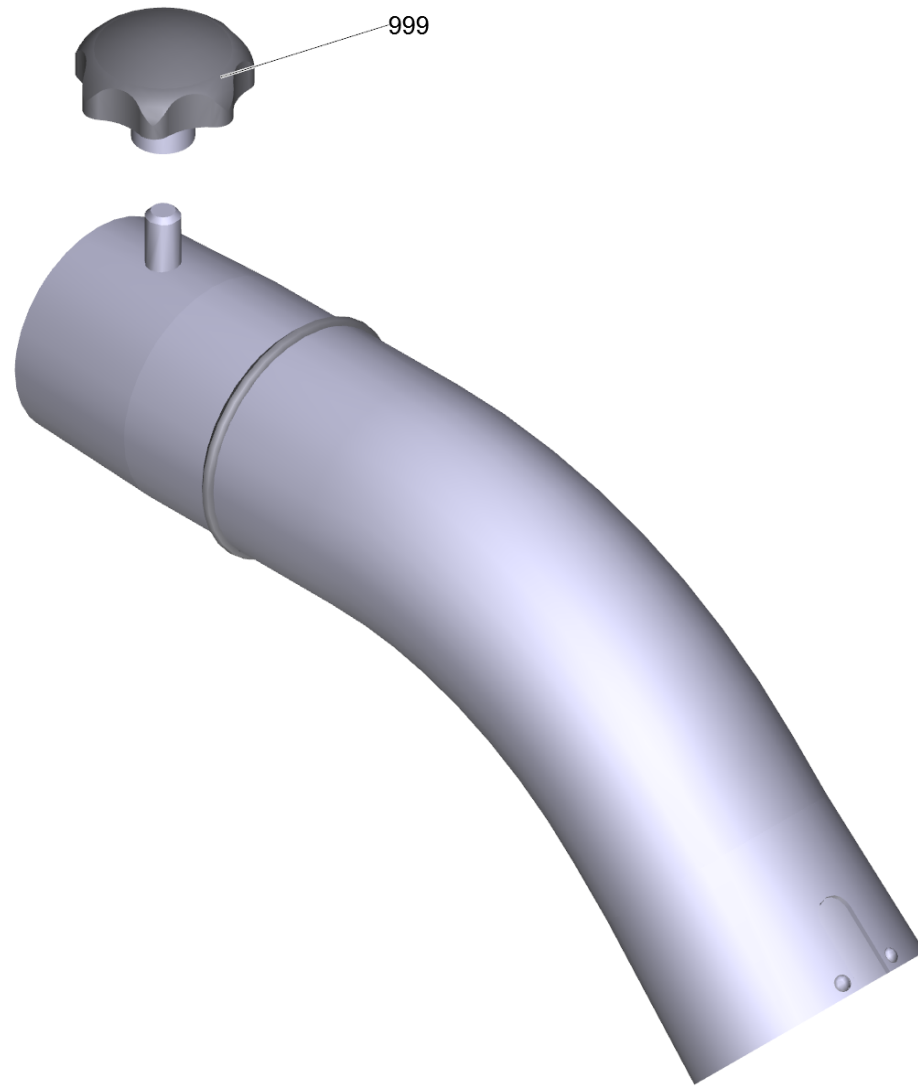

1 Saugschlauch PU el. DN52 3m (6.907-300.0)

POS	Artikelnr.	Beschreibung	Anzahl	Einheit
1	6.902-177.0	Sauger Anschluss DN72 auf DN52	1.000	ST
2	6.902-169.0	Zubehoer Anschluss drehbar DN52	1.000	ST
3	6.902-167.0	Schlauchschelle 40-60 mm	2.000	ST
4	6.902-166.0	Schlauch Manschette DN52	2.000	ST
999	7.303-363.0	Bl.Schr. ST3,5X16,0-A2-20H-C-H ISO 7049	1.000	ST
999	6.303-554.0	Sterngriff M8	1.000	ST