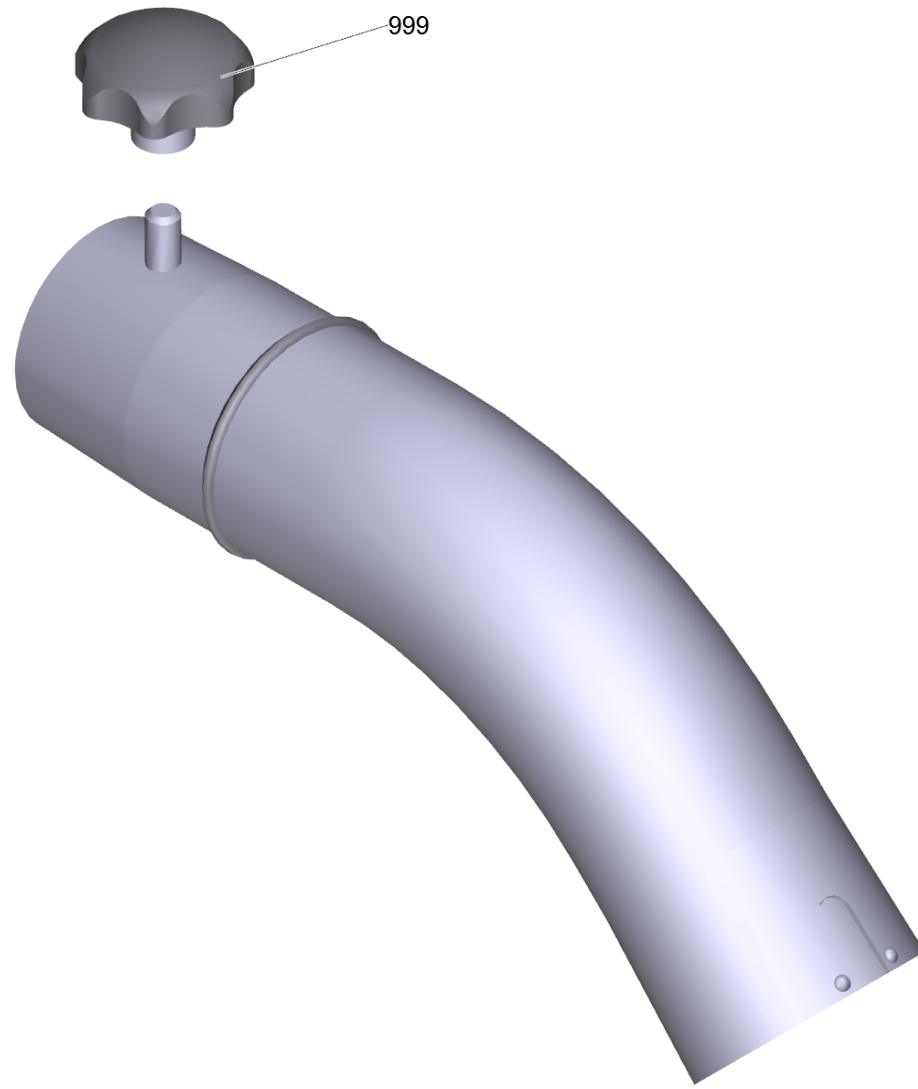

1 Saugschlauch ME-PU el. DN42 3m (6.907-304.0)

POS	Artikelnr.	Beschreibung	Anzahl	Einheit
1	6.902-178.0	Sauger Anschluss DN72 auf DN42	1.000	ST
2	6.902-172.0	Zubehoer Anschluss drehbar DN42	1.000	ST
3	6.902-167.0	Schlauchschelle 40-60 mm	2.000	ST
4	6.902-171.0	Schlauch Manschette DN42	2.000	ST
999	7.303-363.0	Bl.Schr. ST3,5X16,0-A2-20H-C-H ISO 7049	1.000	ST
999	6.303-554.0	Sterngriff M8	1.000	ST