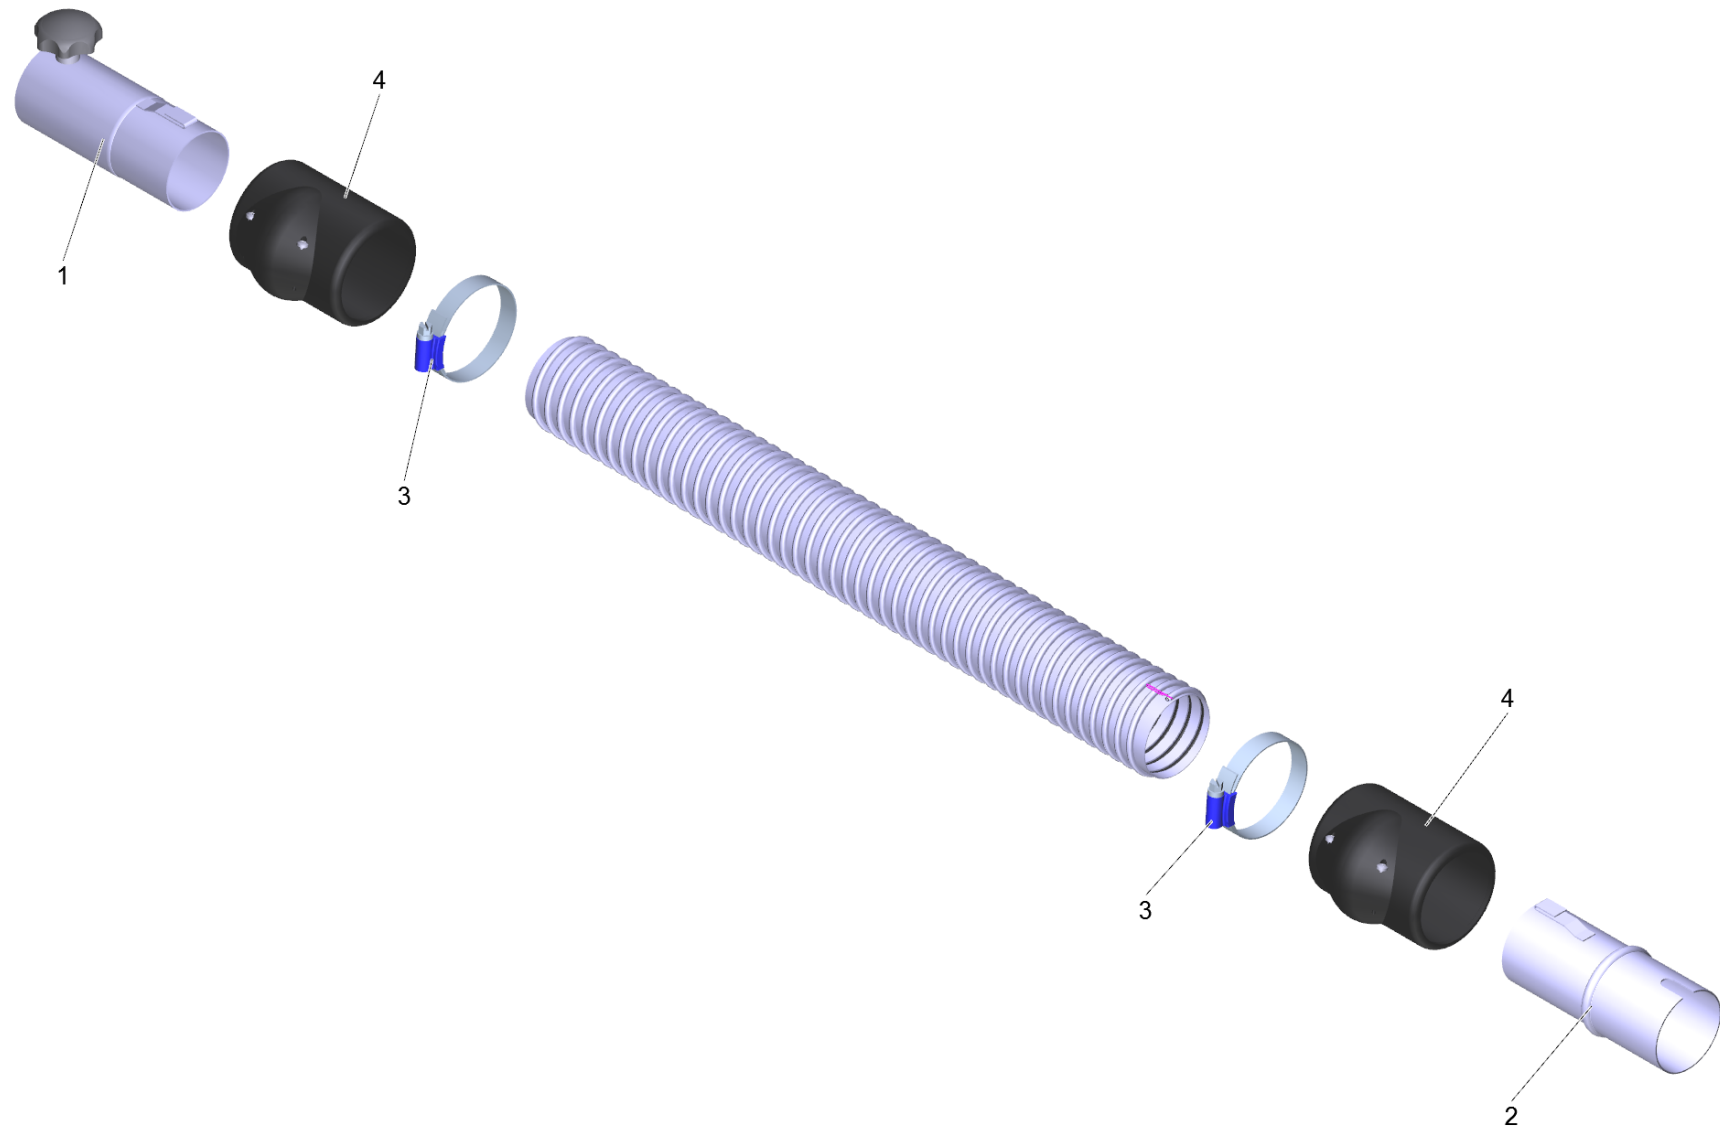

23 Verlaengerungsschlauch ME-PU el. DN42 3m (6.907-318.0)

POS	Artikelnr.	Beschreibung	Anzahl	Einheit
1	6.902-170.0	Zubehoer Anschluss DN42	1.000	ST
2	6.902-172.0	Zubehoer Anschluss drehbar DN42	1.000	ST
3	6.902-167.0	Schlauchschelle 40-60 mm	2.000	ST
4	6.902-171.0	Schlauch Manschette DN42	2.000	ST
999	7.303-363.0	Bl.Schr. ST3,5X16,0-A2-20H-C-H ISO 7049	1.000	ST
999	6.303-555.0	Sterngriff M6	1.000	ST