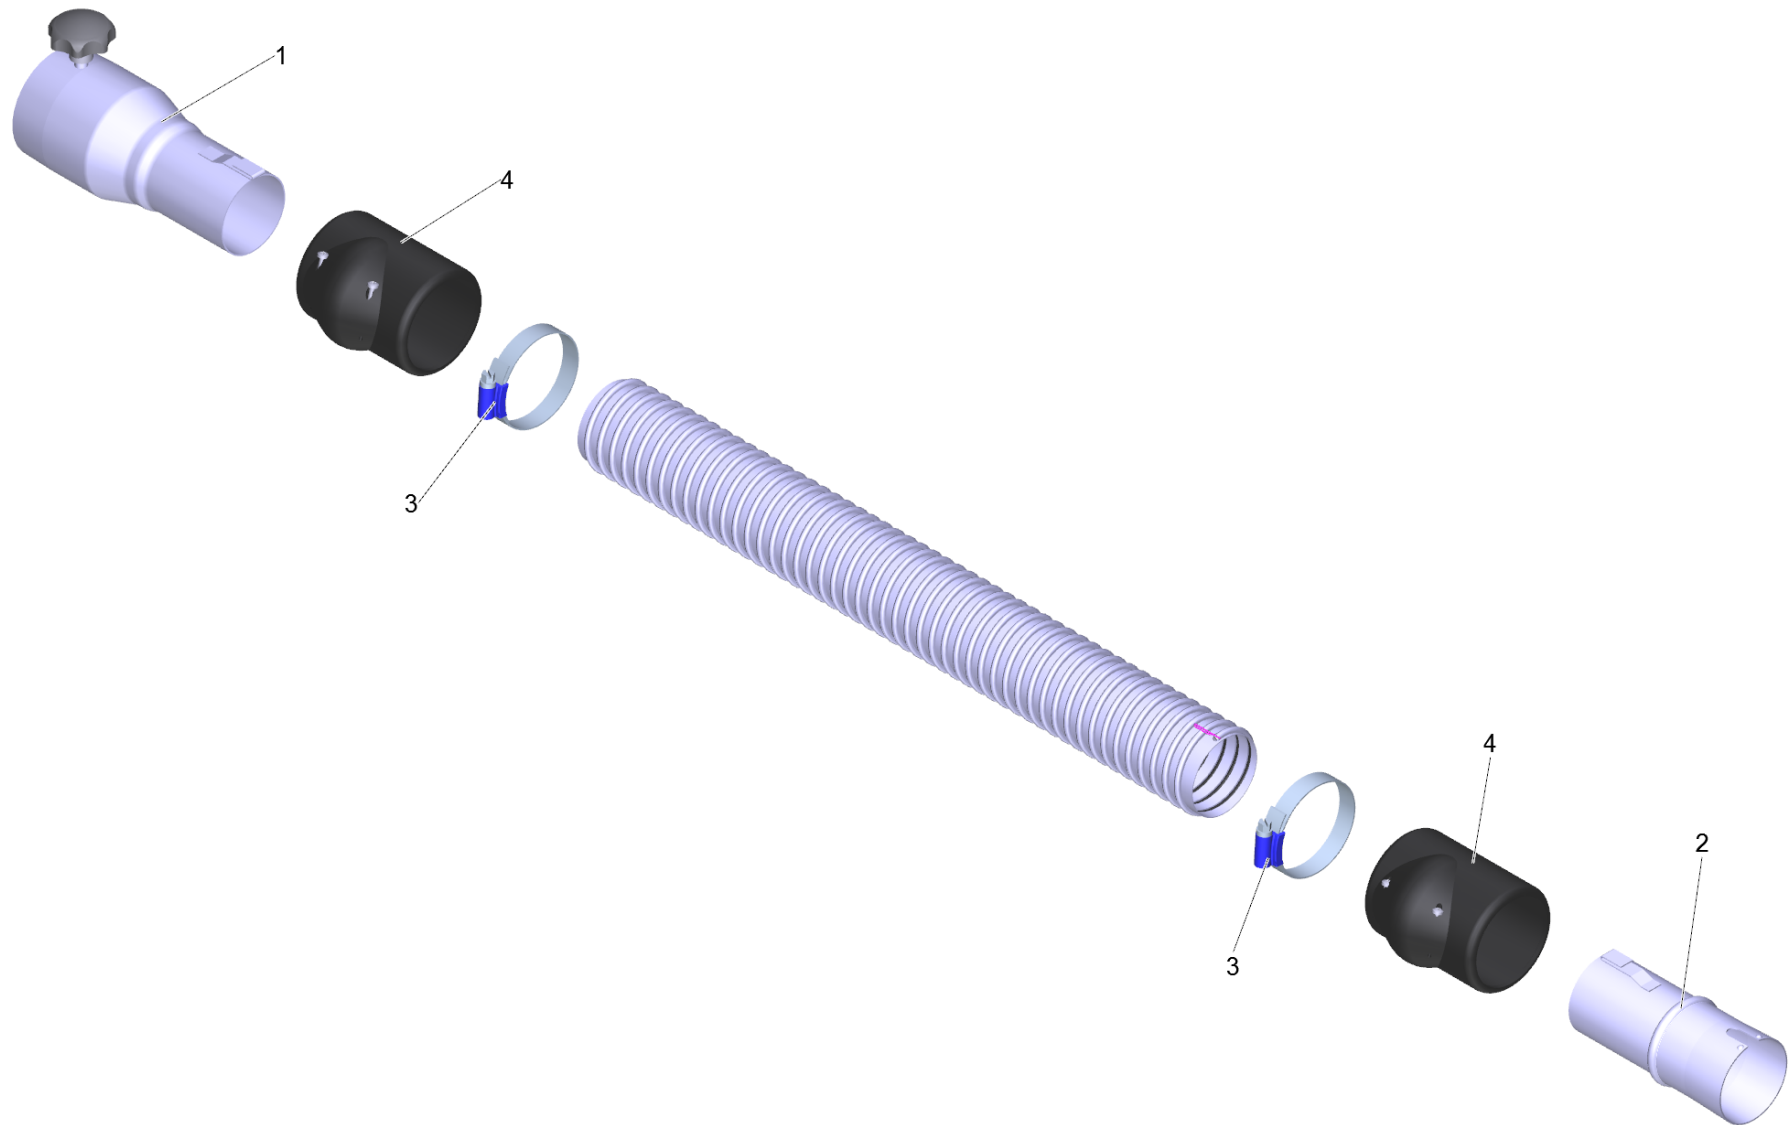

22 Saugschlauch ME-PU el. DN52 5m (6.907-307.0)

POS	Artikelnr.	Beschreibung	Anzahl	Einheit
1	6.902-177.0	Sauger Anschluss DN72 auf DN52	1.000	ST
2	6.902-169.0	Zubehoer Anschluss drehbar DN52	1.000	ST
3	6.902-167.0	Schlauchschelle 40-60 mm	2.000	ST
4	6.902-166.0	Schlauch Manschette DN52	2.000	ST
999	7.303-363.0	Bl.Schr. ST3,5X16,0-A2-20H-C-H ISO 7049	1.000	ST
999	6.303-554.0	Sterngriff M8	1.000	ST