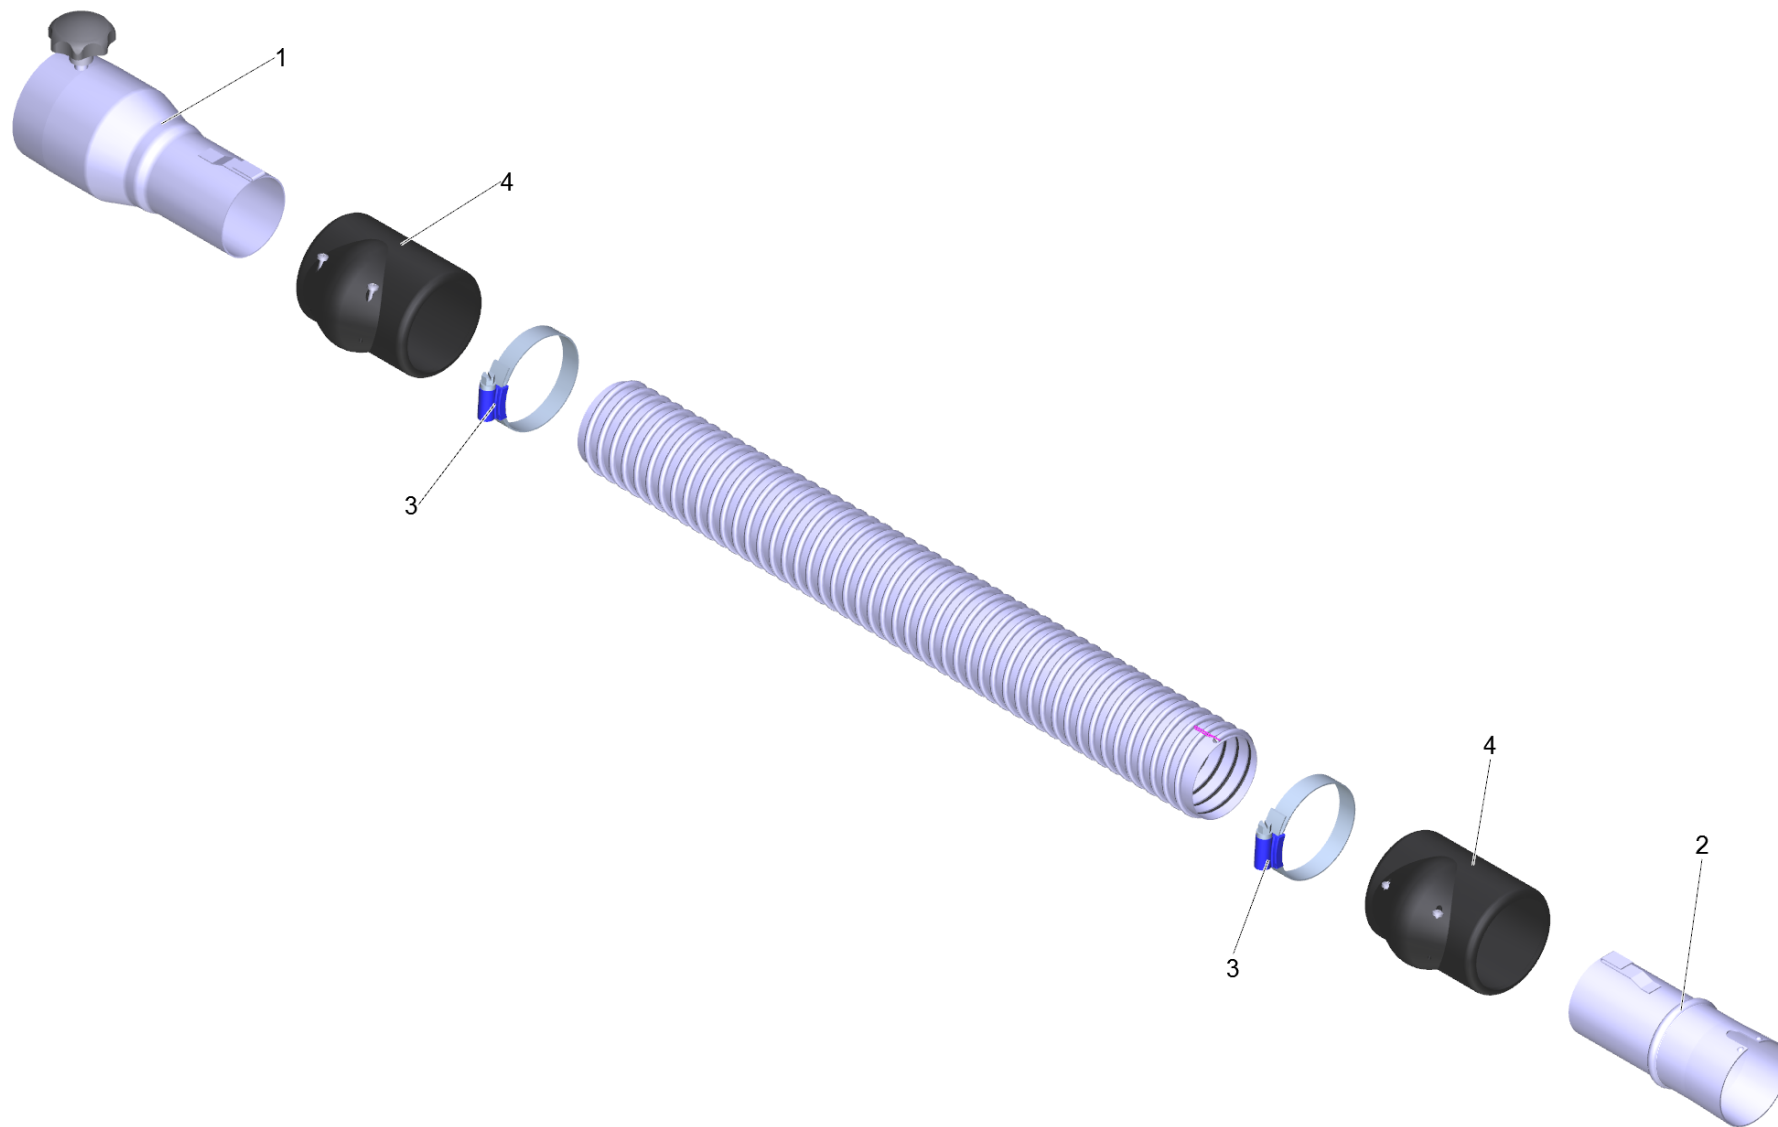

22 Saugschlauch PU el. DN42 5m (6.907-299.0)

POS	Artikelnr.	Beschreibung	Anzahl	Einheit
1	6.902-178.0	Sauger Anschluss DN72 auf DN42	1.000	ST
2	6.902-172.0	Zubehoer Anschluss drehbar DN42	1.000	ST
3	6.902-167.0	Schlauchschelle 40-60 mm	2.000	ST
4	6.902-171.0	Schlauch Manschette DN42	2.000	ST
999	7.303-363.0	Bl.Schr. ST3,5X16,0-A2-20H-C-H ISO 7049	1.000	ST
999	6.303-554.0	Sterngriff M8	1.000	ST