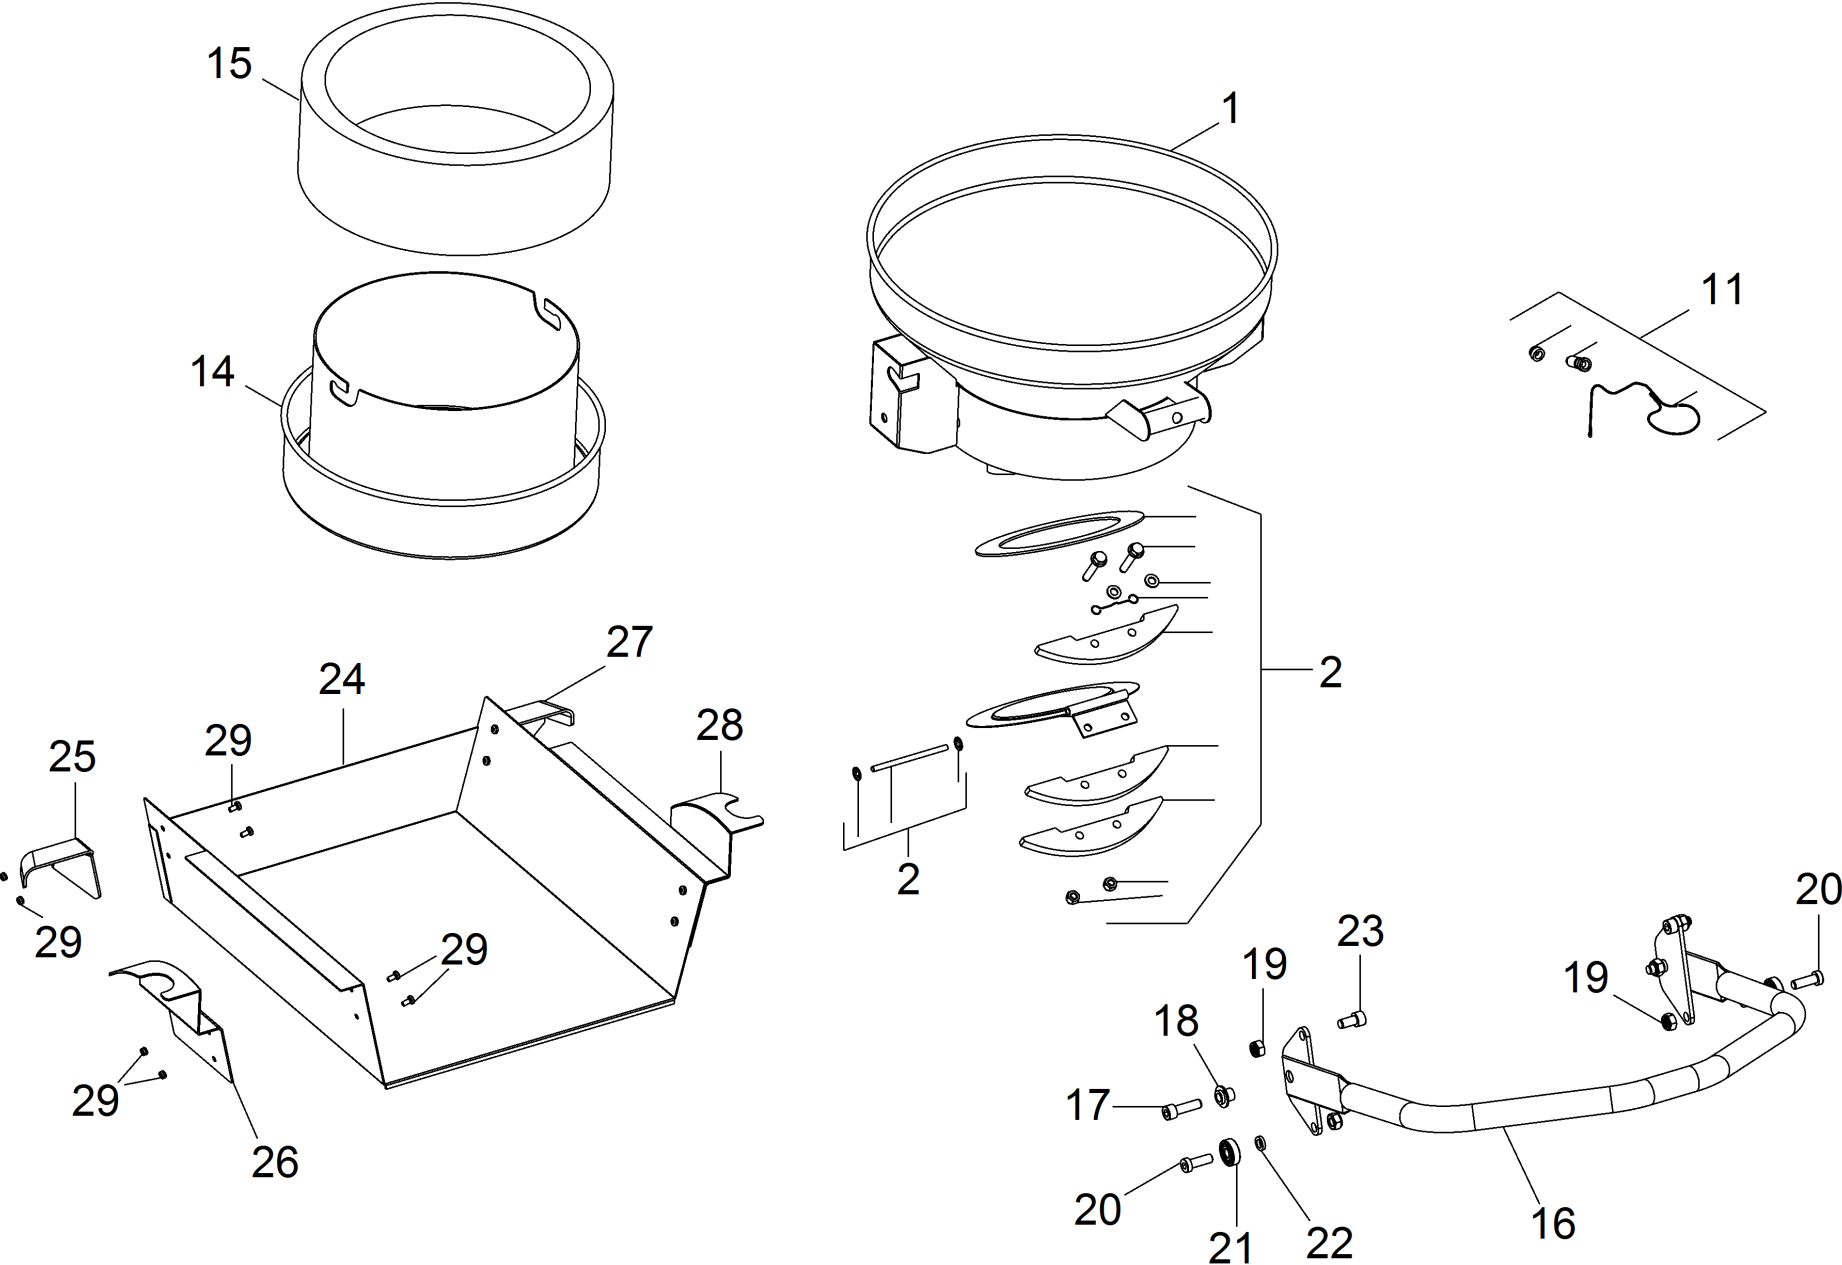

## 30 Geraet Unterteil

POS	Artikelnr.	Beschreibung	Anzahl	Einheit
7	7.312-017.0	Scheibe 8-A2 ISO 7089	8.000	ST
10	5.051-724.0	Abdeckblech Grundrahmen	2.000	ST
11	4.034-047.0	Buegel	1.000	ST
12	5.112-022.0	Lagerbuchse	2.000	ST
13	9.496-823.0	VITE ESAGONO M12X85 ZN/B	2.000	ST
14	6.435-312.0	Rad D250	2.000	ST
15	5.112-027.0	Lagerbuchse innen	2.000	ST
16	7.311-515.0	6kt-Mutter M12-8-A2E ISO 7040	2.000	ST
17	5.037-515.0	Clip Halter	2.000	ST
18	4.050-042.0	Grundrahmen	1.000	ST
19	6.435-793.0	Lenkrolle 155mm	2.000	ST
20	5.053-009.0	Konsole Fuehrung Behaelter	1.000	ST
21	5.053-011.0	Konsole Fuehrung Behaelter	1.000	ST
22	6.392-158.0	Klammer 50mm	1.000	ST
23	4.050-043.0	Schubbuegel	1.000	ST
26	5.396-407.0	Verkleidung Rueckwand	1.000	ST
27	5.115-036.0	Gummischeibe	2.000	ST
30	7.304-516.0	6kt-Schraube M8x20-A4-70 ISO 4017	24.000	ST
31	7.306-089.0	Schraube M6x12 -8.8-R2R (In6Rd)	20.000	ST
32	7.311-432.0	6kt-Mutter M 8-1.4305 DIN 985	19.000	ST
33	7.306-022.0	Zyl.Schr. M 6x20-8.8-A2E ISO4762	2.000	ST
34	7.303-084.0	Schraube 4x25 -10.9-R2R (K-In6Rd)	4.000	ST
35	7.306-193.0	Schraube M6x16 -A2-70 (In6Rd)	8.000	ST
36	6.643-145.0	Etikett Erdung	7.000	ST
37	7.311-001.0	6kt-Mutter M4 -6-A2E ISO 4032	9.000	ST
38	7.312-230.0	Faecherscheibe A4,3-FSt-A3E DIN6798	18.000	ST
9000	2.013-092.0	Entsorgungssystem Longopac	1.000	ST