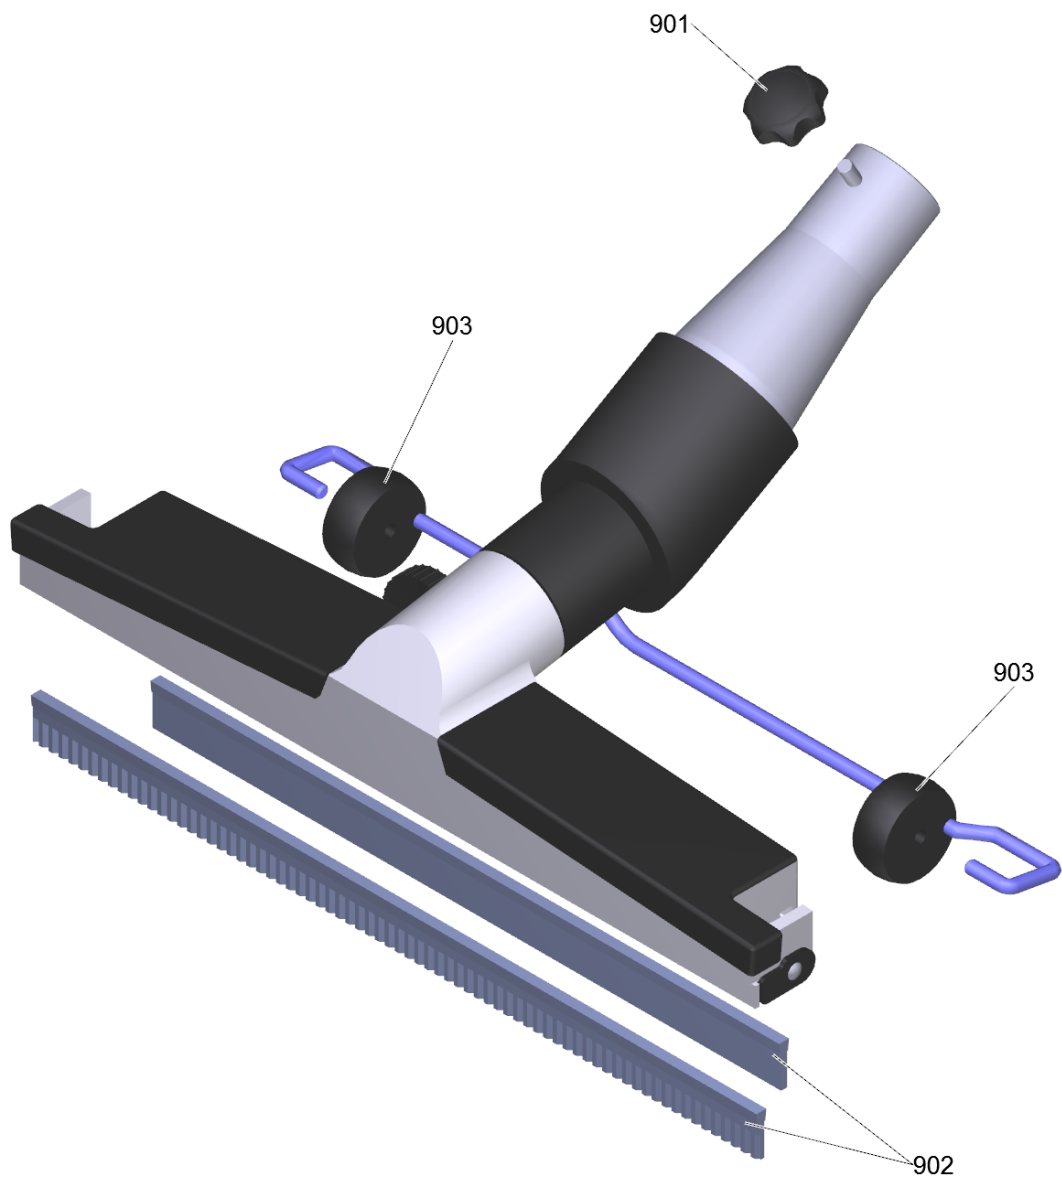

4 Allzweckduese 370mm DN42 (6.902-185.0)

POS	Artikelnr.	Beschreibung	Anzahl	Einheit
901	6.303-555.0	Sterngriff M6	1.000	ST
902	6.902-215.0	Buerstenleistenset 370mm	1.000	ST
903	9.980-747.0	Rolle fuer Bodenduese 370mm/500mm	2.000	ST