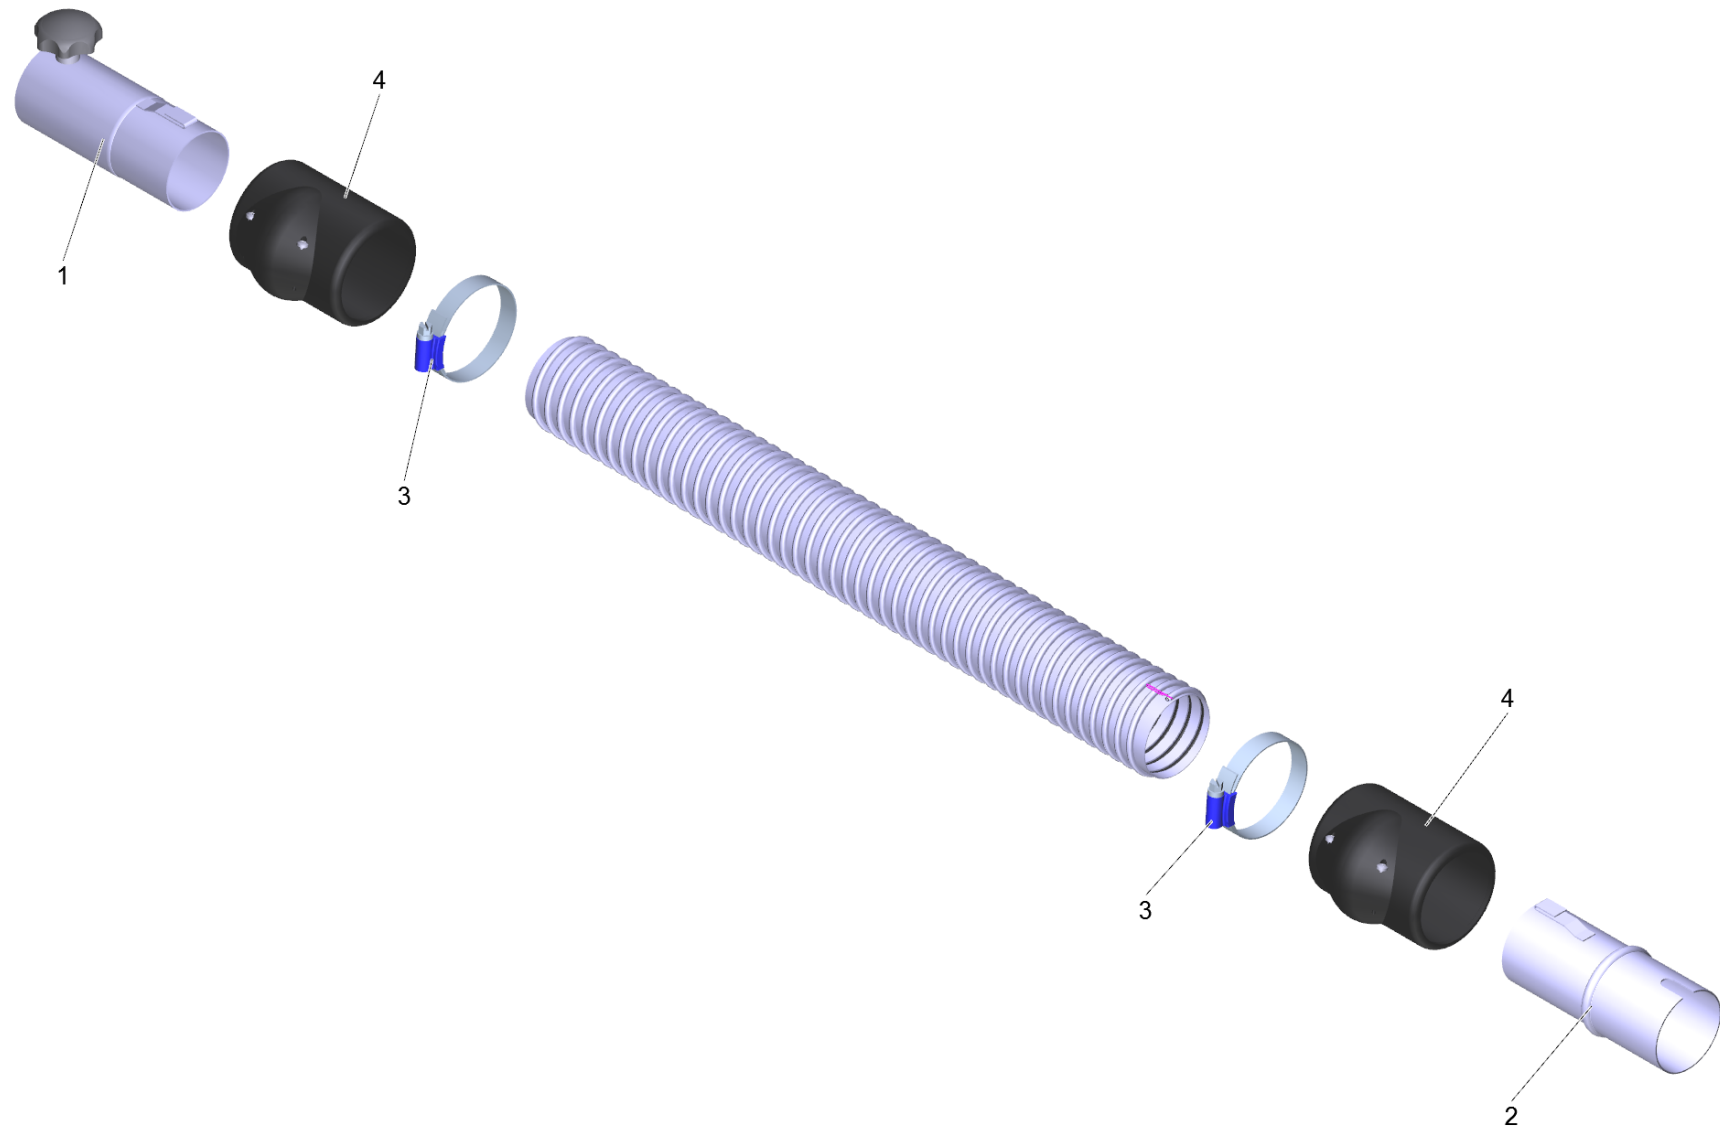

23 Verlaengerungsschlauch PVC el. DN42 3m (6.907-310.0)

POS	Artikelnr.	Beschreibung	Anzahl	Einheit
1	6.902-170.0	Zubehoer Anschluss DN42	1.000	ST
2	6.902-172.0	Zubehoer Anschluss drehbar DN42	1.000	ST
3	6.902-167.0	Schlauchschelle 40-60 mm	2.000	ST
4	6.902-171.0	Schlauch Manschette DN42	2.000	ST
999	7.303-363.0	Bl.Schr. ST3,5X16,0-A2-20H-C-H ISO 7049	1.000	ST
999	6.303-555.0	Sterngriff M6	1.000	ST