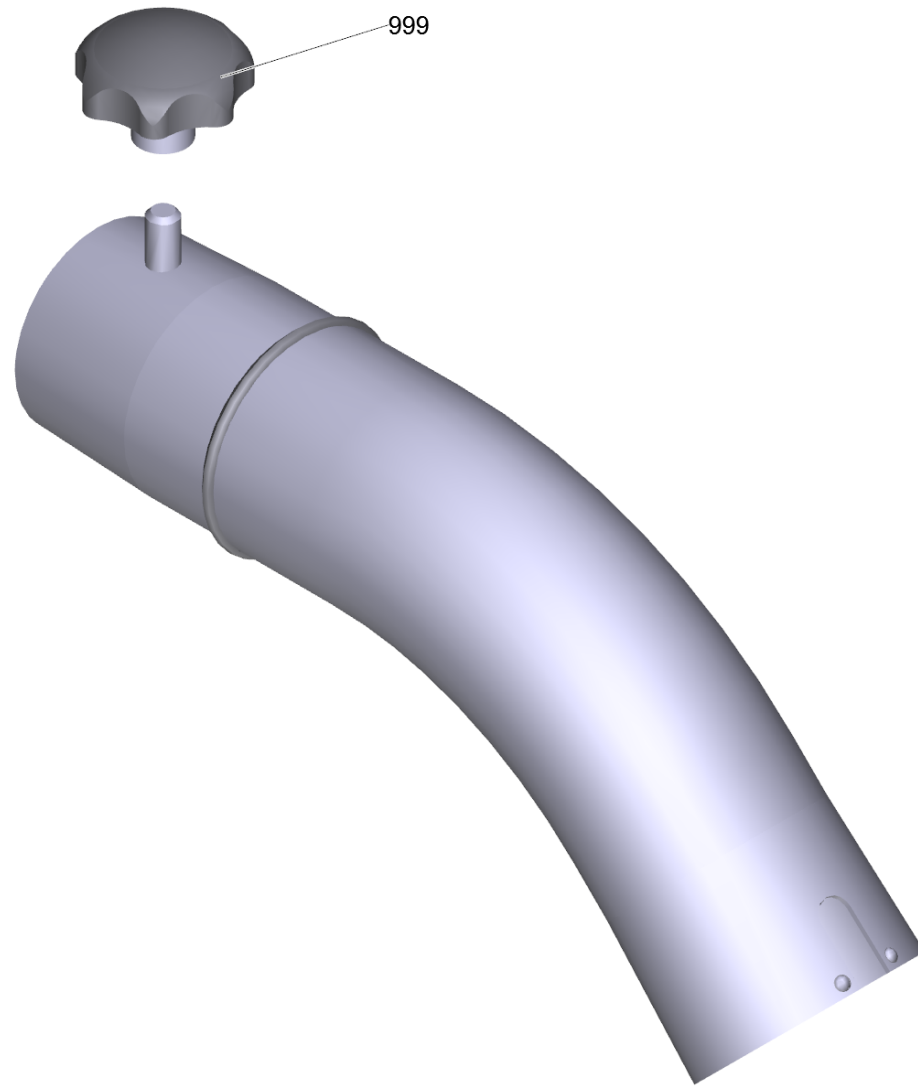

1 Saugschlauch PVC el. DN42 3m (6.907-292.0)

POS	Artikelnr.	Beschreibung	Anzahl	Einheit
1	6.902-178.0	Sauger Anschluss DN72 auf DN42	1.000	ST
2	6.902-172.0	Zubehoer Anschluss drehbar DN42	1.000	ST
3	6.902-167.0	Schlauchschelle 40-60 mm	2.000	ST
4	6.902-171.0	Schlauch Manschette DN42	2.000	ST
999	7.303-363.0	Bl.Schr. ST3,5X16,0-A2-20H-C-H ISO 7049	1.000	ST
999	6.303-554.0	Sterngriff M8	1.000	ST