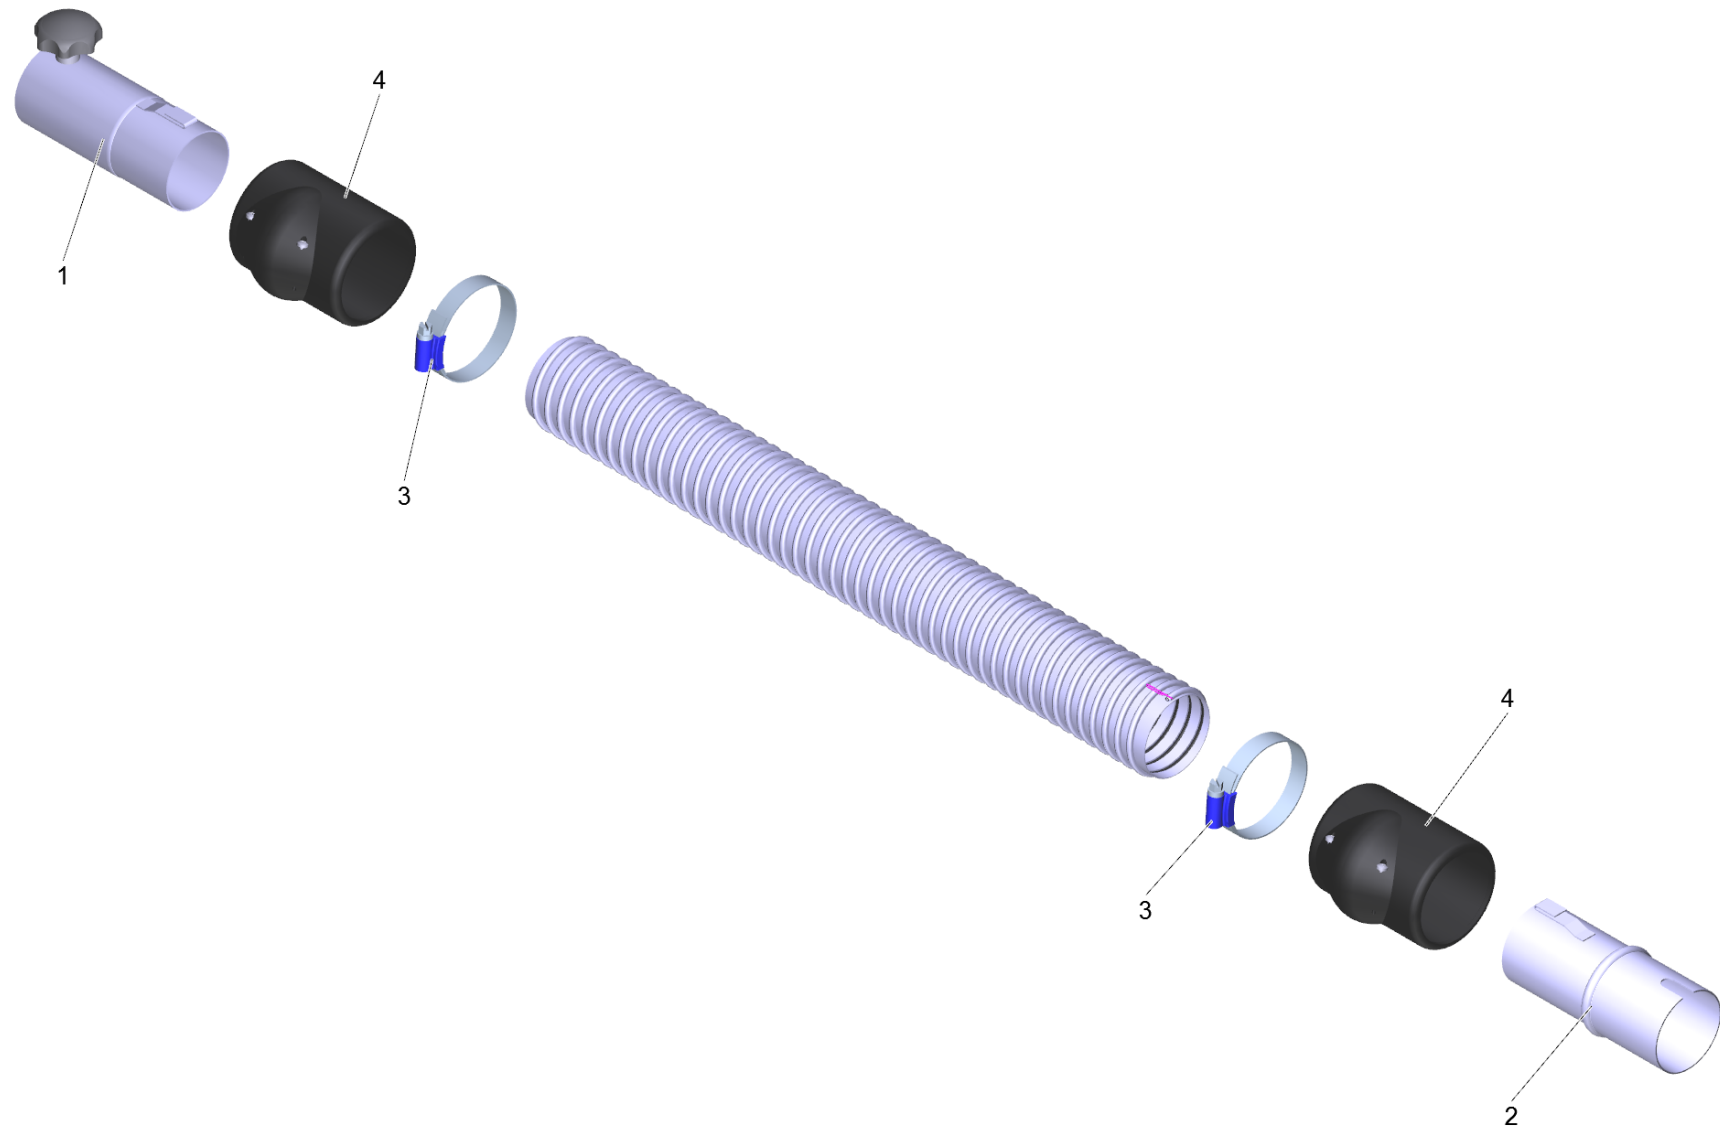

23 Verlaengerungsschlauch PU el. DN52 5m (6.907-317.0)

POS	Artikelnr.	Beschreibung	Anzahl	Einheit
1	6.902-168.0	Zubehoer Anschluss DN52	1.000	ST
2	6.902-169.0	Zubehoer Anschluss drehbar DN52	1.000	ST
3	6.902-167.0	Schlauchschelle 40-60 mm	2.000	ST
4	6.902-166.0	Schlauch Manschette DN52	2.000	ST
999	7.303-363.0	Bl.Schr. ST3,5X16,0-A2-20H-C-H ISO 7049	1.000	ST
999	6.303-554.0	Sterngriff M8	1.000	ST