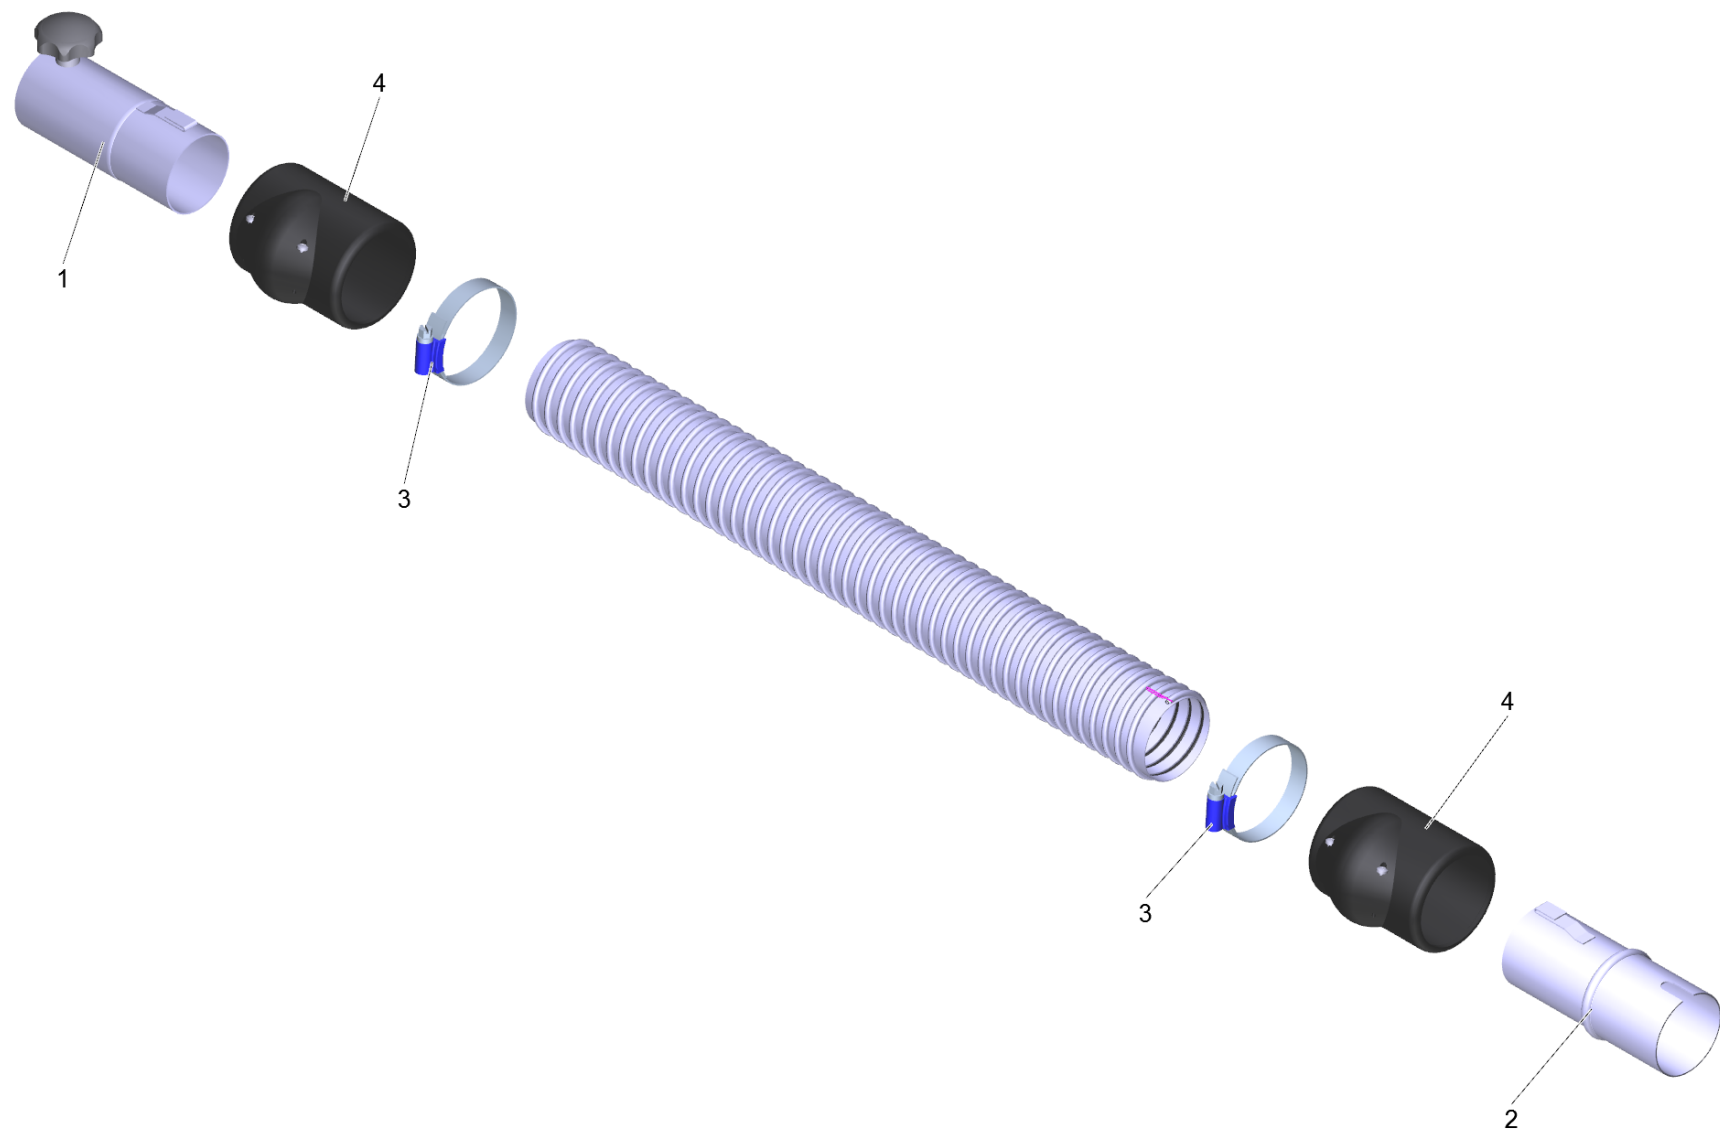

23 Verlaengerungsschlauch PU el. DN42 5m (6.907-315.0)

POS	Artikelnr.	Beschreibung	Anzahl	Einheit
1	6.902-170.0	Zubehoer Anschluss DN42	1.000	ST
2	6.902-172.0	Zubehoer Anschluss drehbar DN42	1.000	ST
3	6.902-167.0	Schlauchschelle 40-60 mm	2.000	ST
4	6.902-171.0	Schlauch Manschette DN42	2.000	ST
999	7.303-363.0	Bl.Schr. ST3,5X16,0-A2-20H-C-H ISO 7049	1.000	ST
999	6.303-555.0	Sterngriff M6	1.000	ST