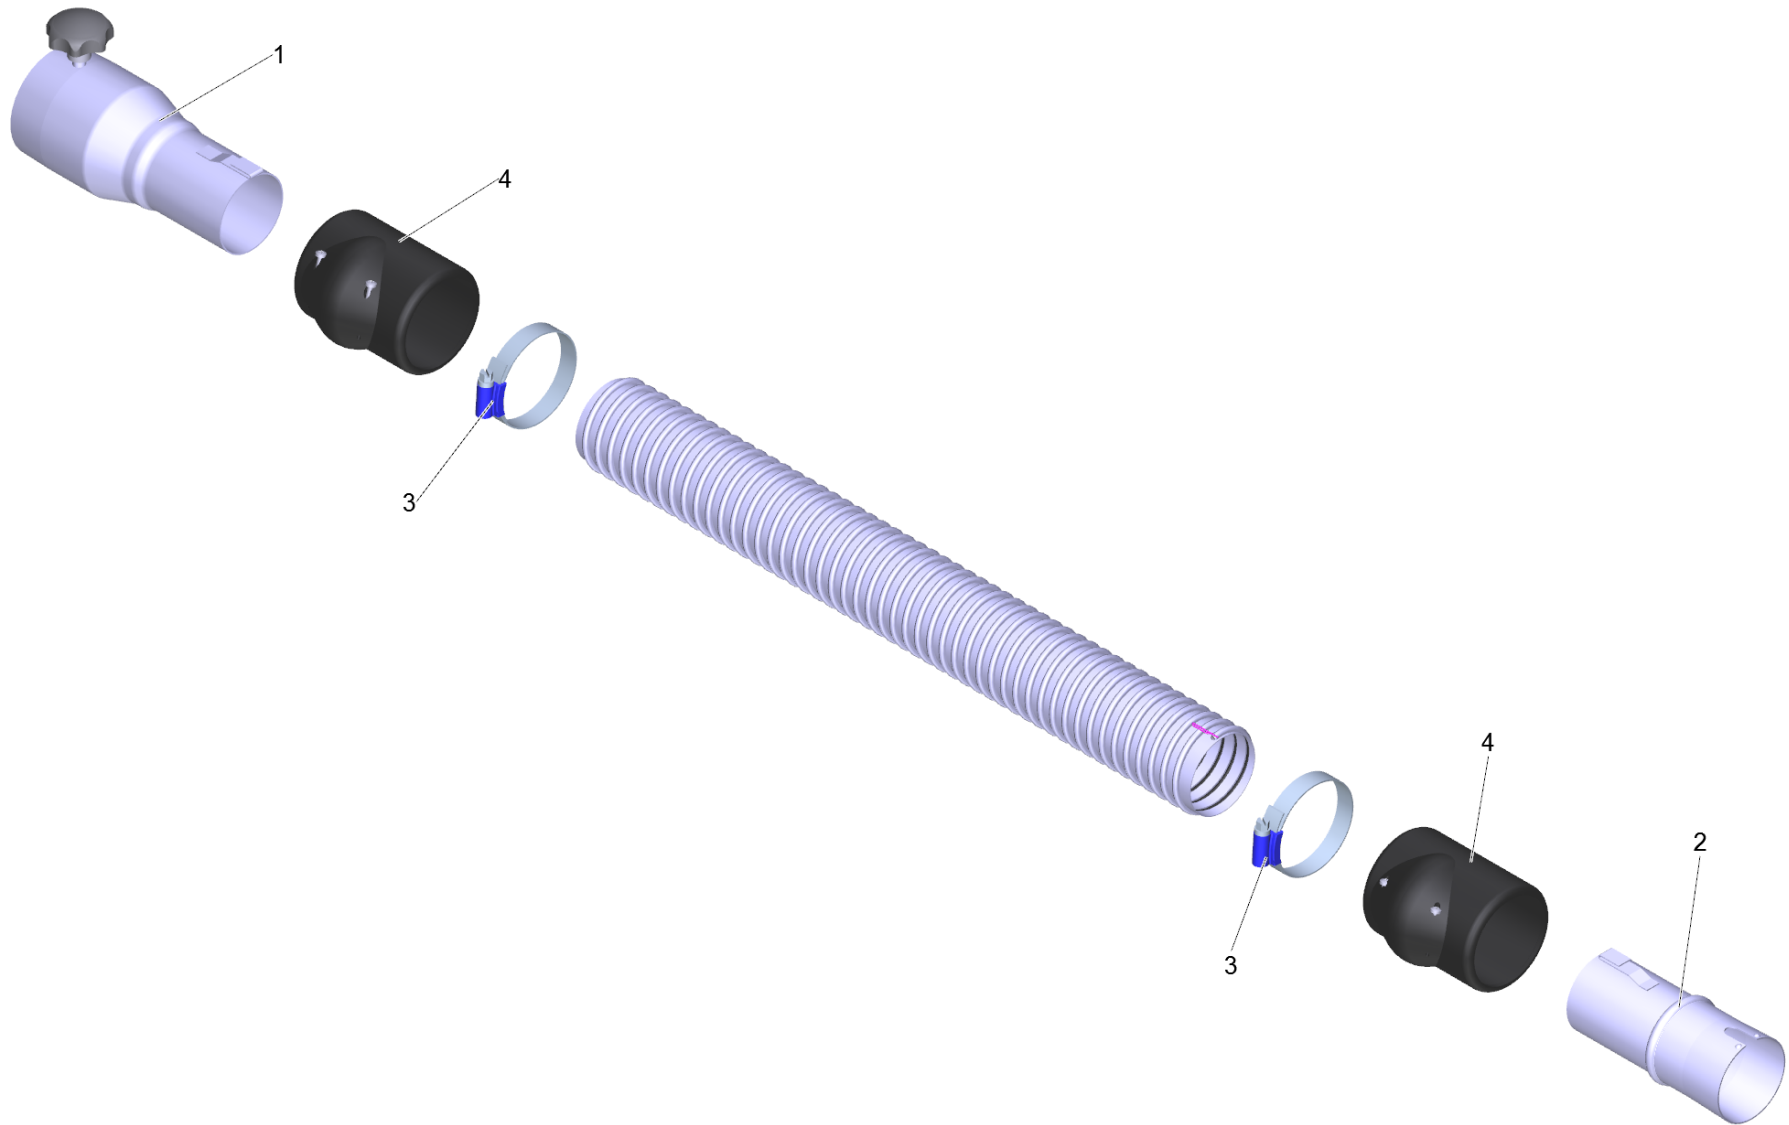

22 Saugschlauch PVC el. DN72 3m (6.907-296.0)

POS	Artikelnr.	Beschreibung	Anzahl	Einheit
1	6.902-173.0	Zubehoer Anschluss DN72	1.000	ST
2	6.902-175.0	Zubehoer Anschluss drehbar DN72	1.000	ST
3	6.902-176.0	Schlauchschelle 60-80 mm	2.000	ST
4	6.902-174.0	Schlauch Manschette DN72	2.000	ST
999	7.303-363.0	Bl.Schr. ST3,5X16,0-A2-20H-C-H ISO 7049	1.000	ST
999	6.303-554.0	Sterngriff M8	1.000	ST