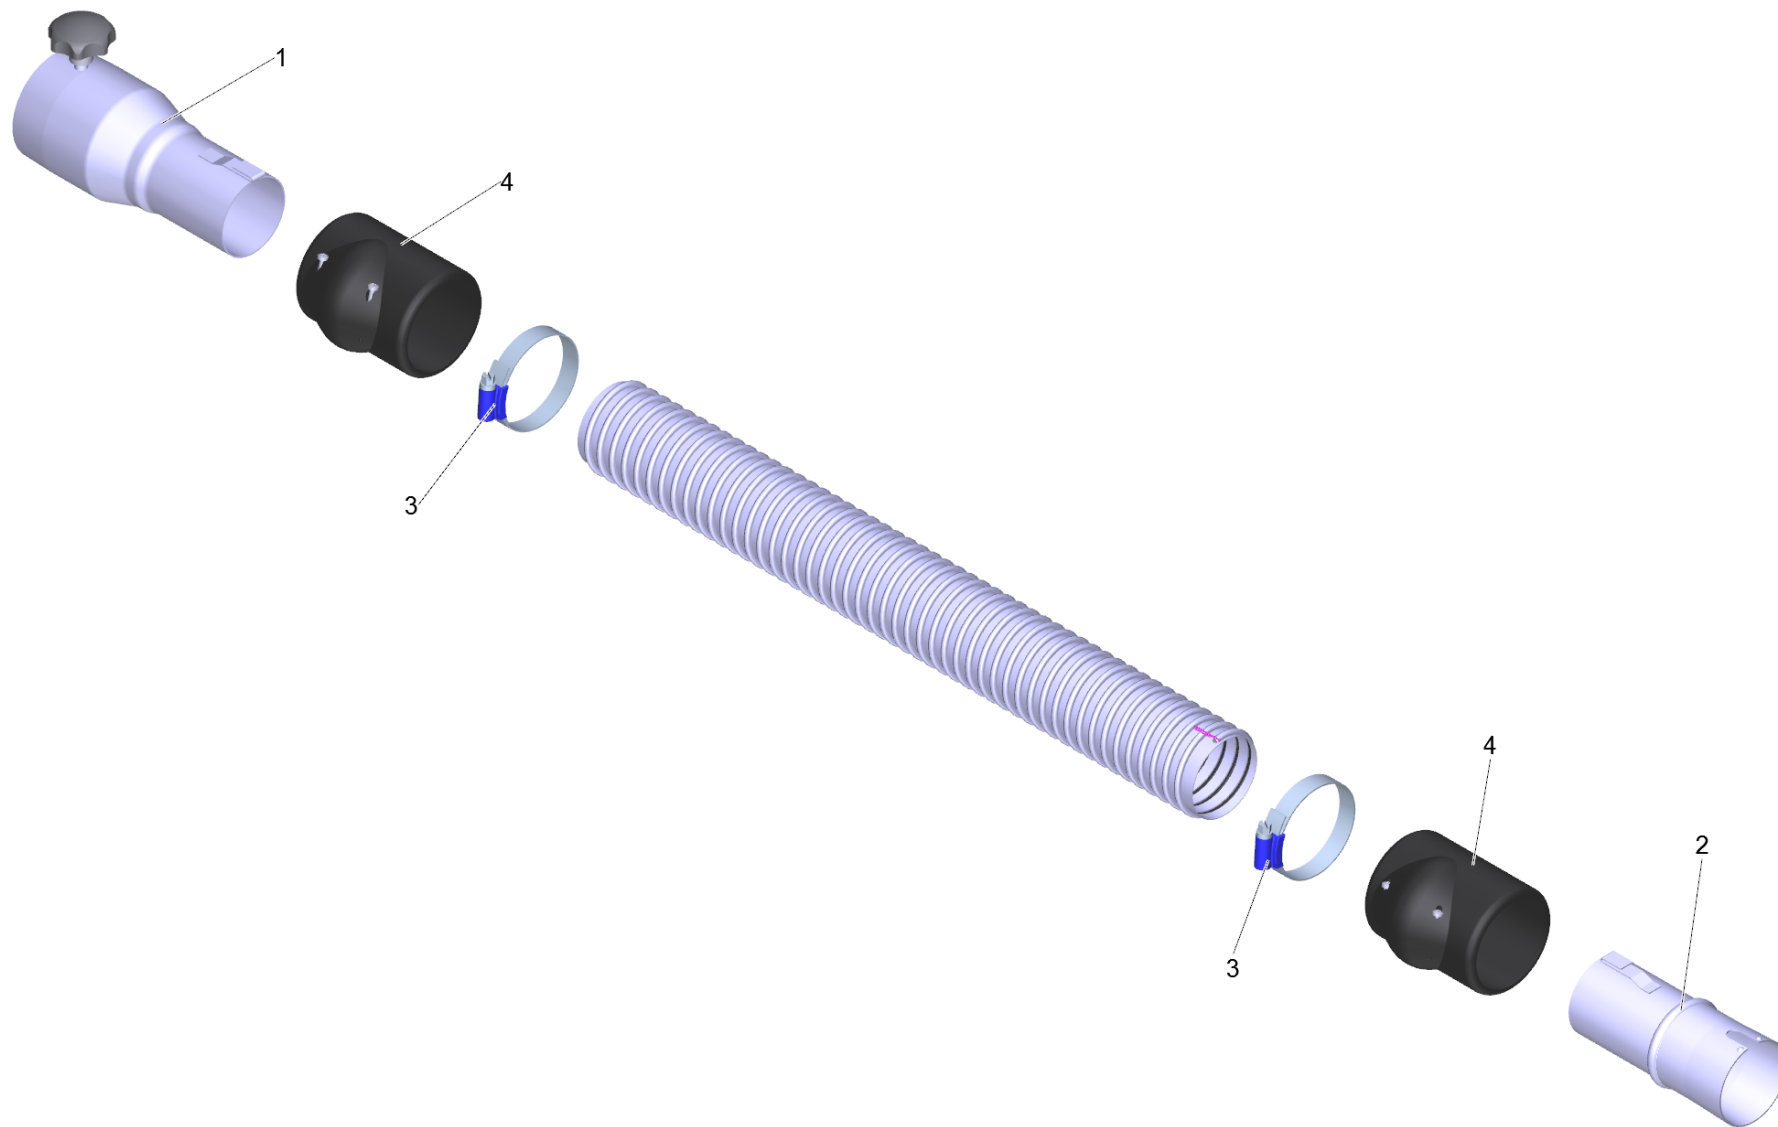

1 Saugschlauch ME-PU el. DN42 3m (6.907-304.0)

POS	Artikelnr.	Beschreibung	Anzahl	Einheit
1	6.902-178.0	Sauger Anschluss DN72 auf DN42	1.000	ST
2	6.902-172.0	Zubehoer Anschluss drehbar DN42	1.000	ST
3	6.902-167.0	Schlauchschelle 40-60 mm	2.000	ST
4	6.902-171.0	Schlauch Manschette DN42	2.000	ST
999	7.303-363.0	Bl.Schr. ST3,5X16,0-A2-20H-C-H ISO 7049	1.000	ST
999	6.303-554.0	Sterngriff M8	1.000	ST