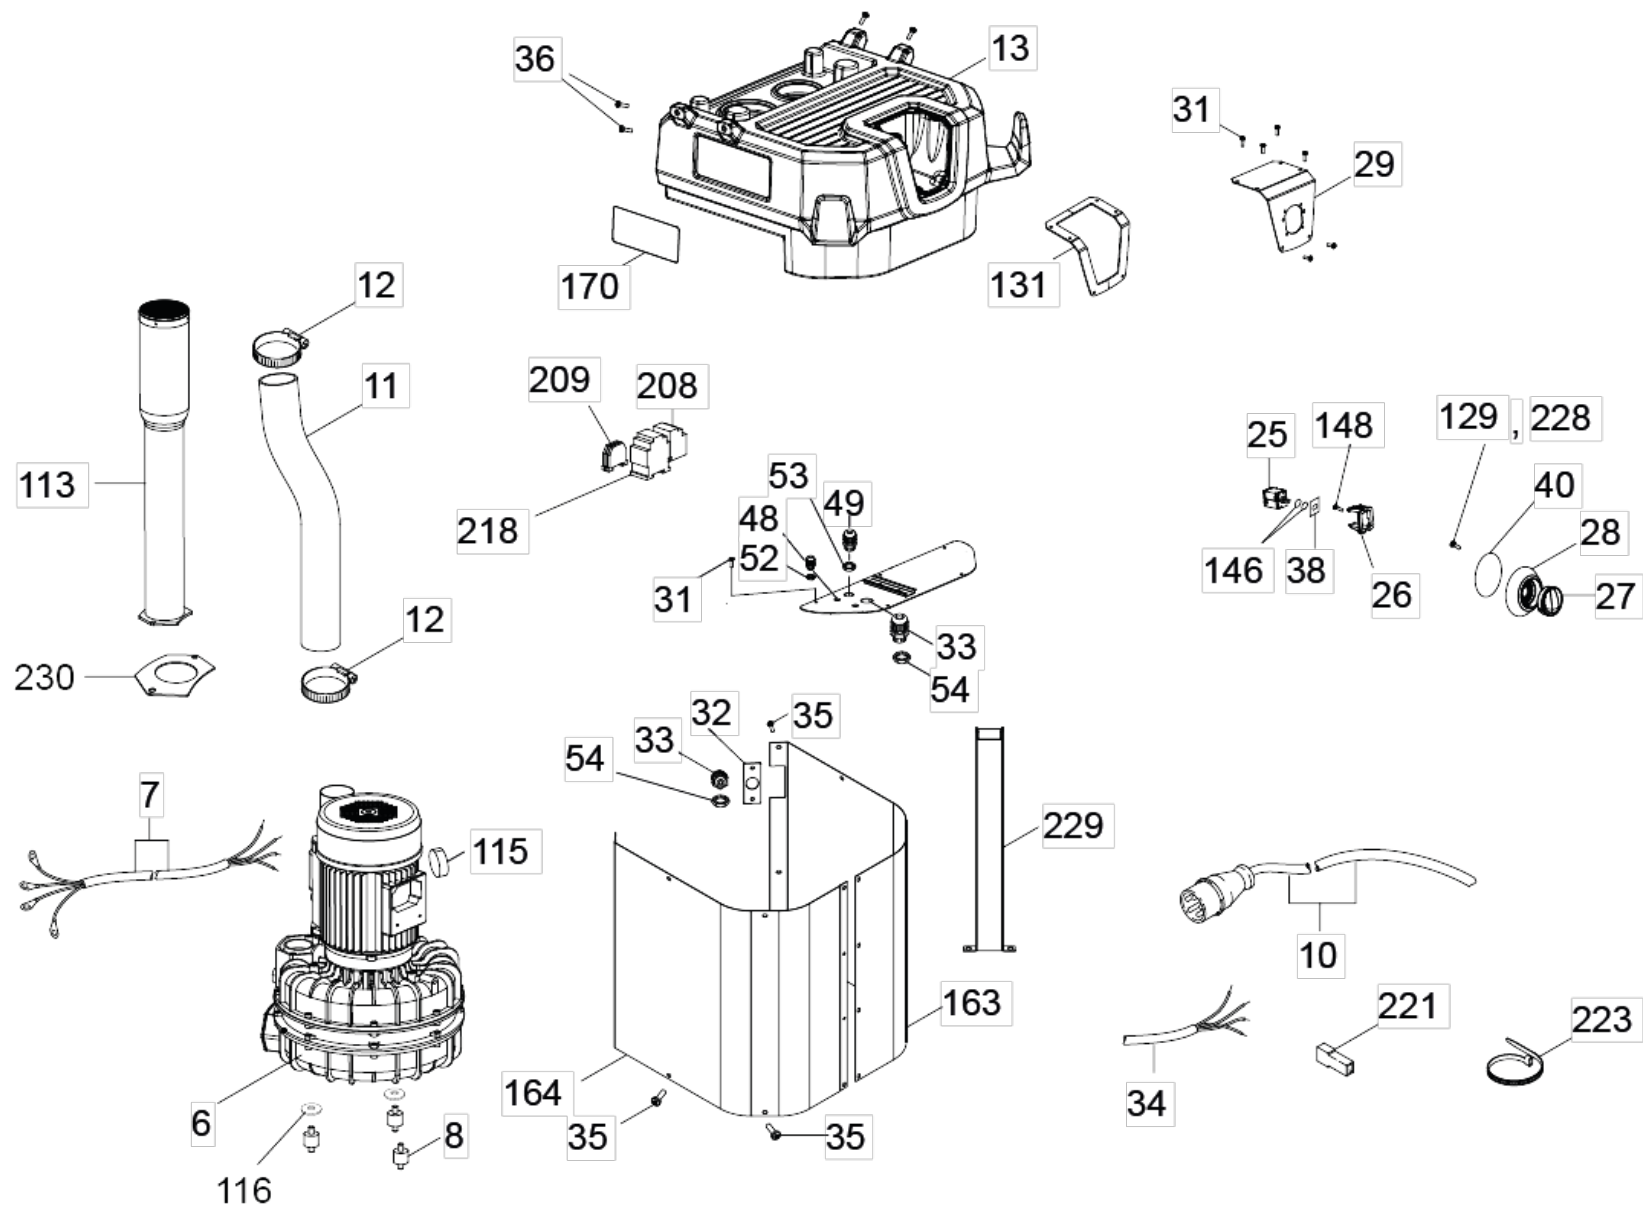

20 Ring Filter kpl. (4.071-251.3)

POS	Artikelnr.	Beschreibung	Anzahl	Einheit
2	6.375-727.0	Verschlusslasche	2.000	ST
3	6.315-098.0	Blindniet 4x8	6.000	ST
4	7.312-293.0	Scheibe 4-A2 ISO 7093-1	6.000	ST
6	6.362-857.0	Schnur Moosgummi D10	1.000	ST