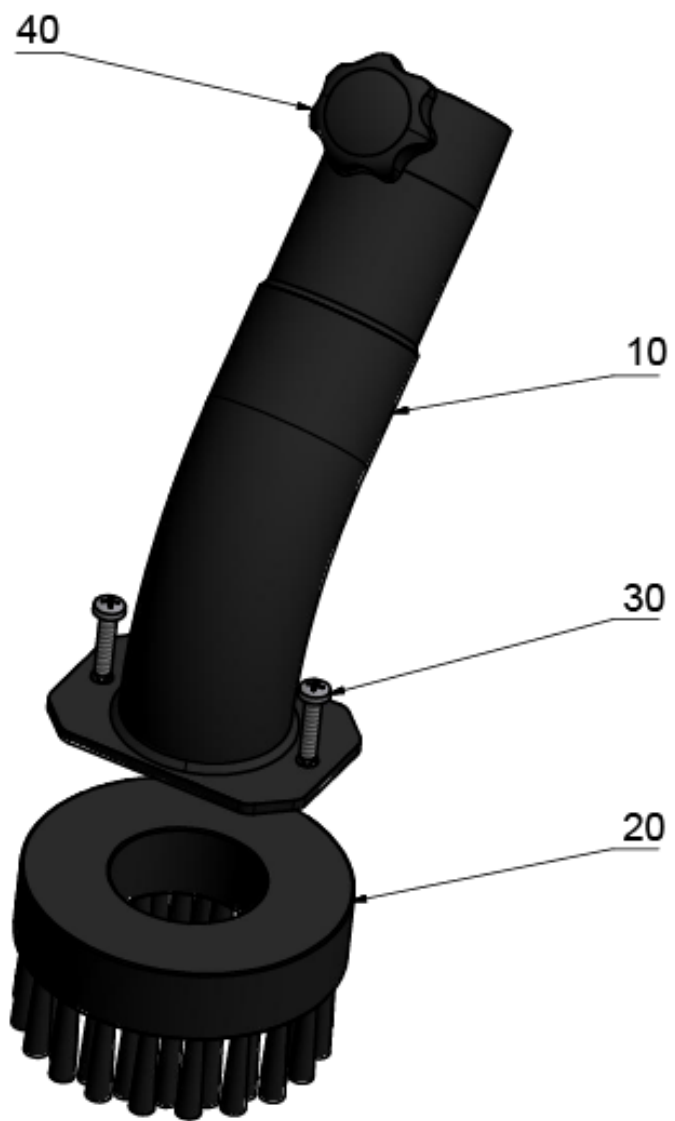

12 Saugpinsel rund 45° DN42 (6.902-193.0)

POS	Artikelnr.	Beschreibung	Anzahl	Einheit
10	9.976-380.0	Anschlussstueck mit Aussenkonus D40	1.000	ST
20	9.980-753.0	Tellerbuerste fuer Saugpinsel ø82mm	1.000	ST
30	9.974-177.0	Blechschrabe 4,2x 22mm-vz DIN 7981	2.000	ST
40	6.303-555.0	Sterngriff M6	1.000	ST