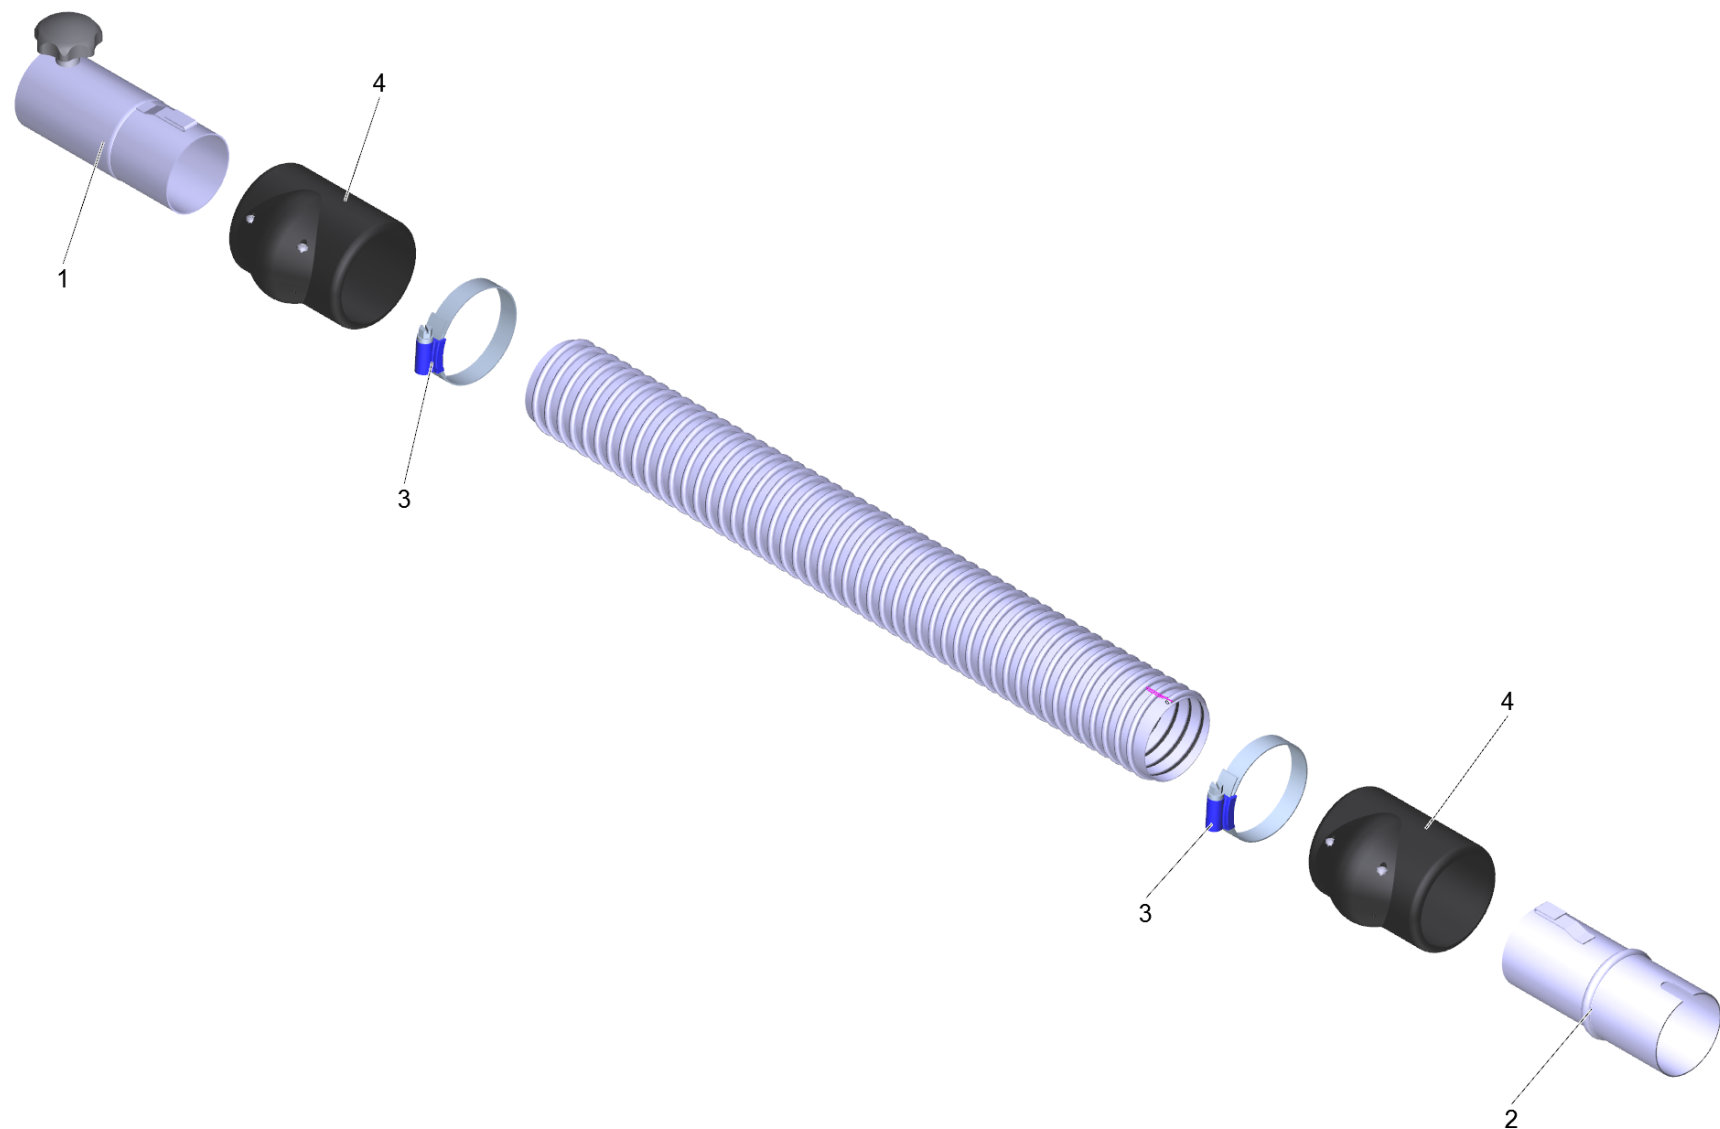

23 Verlaengerungsschlauch ME-PU el. DN42 5m (6.907-319.0)

POS	Artikelnr.	Beschreibung	Anzahl	Einheit
1	6.902-170.0	Zubehoer Anschluss DN42	1.000	ST
2	6.902-172.0	Zubehoer Anschluss drehbar DN42	1.000	ST
3	6.902-167.0	Schlauchschelle 40-60 mm	2.000	ST
4	6.902-171.0	Schlauch Manschette DN42	2.000	ST
999	7.303-363.0	Bl.Schr. ST3,5X16,0-A2-20H-C-H ISO 7049	1.000	ST
999	6.303-555.0	Sterngriff M6	1.000	ST