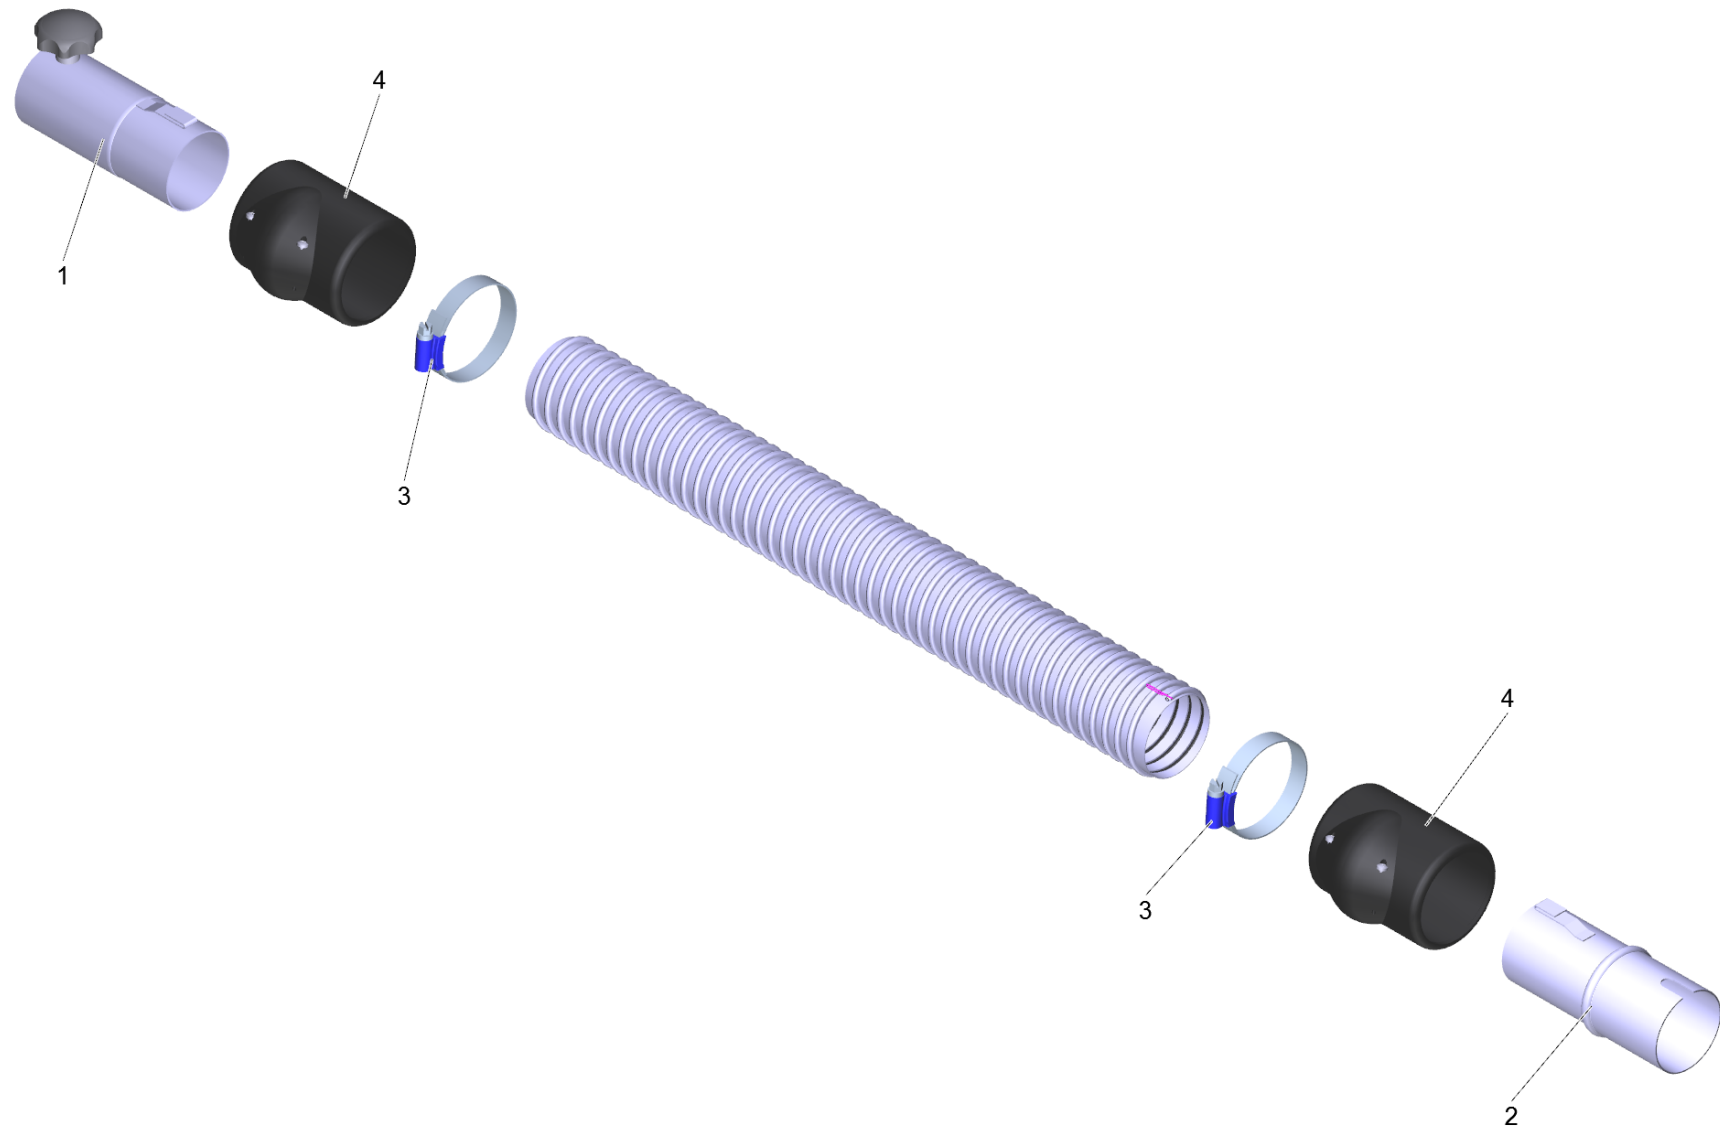

23 Verlaengerungsschlauch ME-PU el. DN52 5m (6.907-321.0)

POS	Artikelnr.	Beschreibung	Anzahl	Einheit
1	6.902-168.0	Zubehoer Anschluss DN52	1.000	ST
2	6.902-169.0	Zubehoer Anschluss drehbar DN52	1.000	ST
3	6.902-167.0	Schlauchschelle 40-60 mm	2.000	ST
4	6.902-166.0	Schlauch Manschette DN52	2.000	ST
999	7.303-363.0	Bl.Schr. ST3,5X16,0-A2-20H-C-H ISO 7049	1.000	ST
999	6.303-554.0	Sterngriff M8	1.000	ST