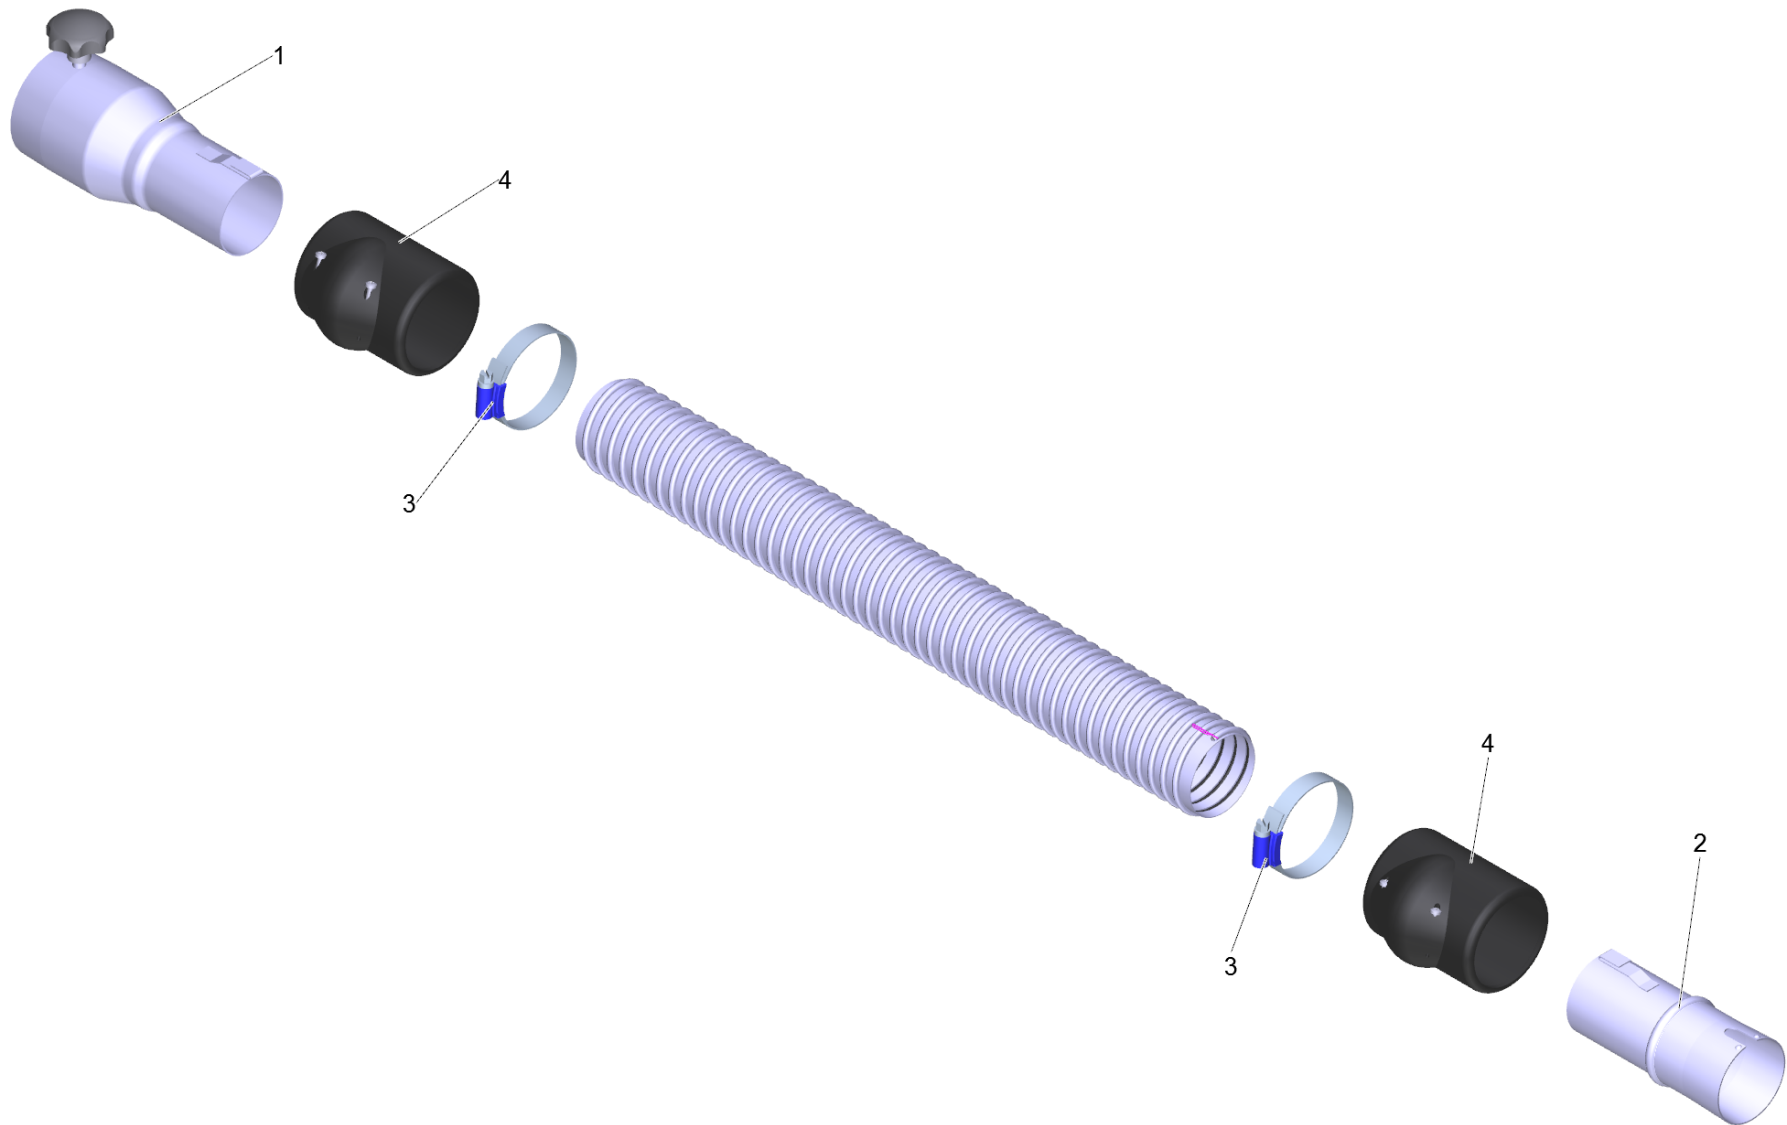

22 Saugschlauch PVC el. DN72 5m (6.907-297.0)

POS	Artikelnr.	Beschreibung	Anzahl	Einheit
1	6.902-173.0	Zubehoer Anschluss DN72	1.000	ST
2	6.902-175.0	Zubehoer Anschluss drehbar DN72	1.000	ST
3	6.902-176.0	Schlauchschelle 60-80 mm	2.000	ST
4	6.902-174.0	Schlauch Manschette DN72	2.000	ST
999	7.303-363.0	Bl.Schr. ST3,5X16,0-A2-20H-C-H ISO 7049	1.000	ST
999	6.303-554.0	Sterngriff M8	1.000	ST