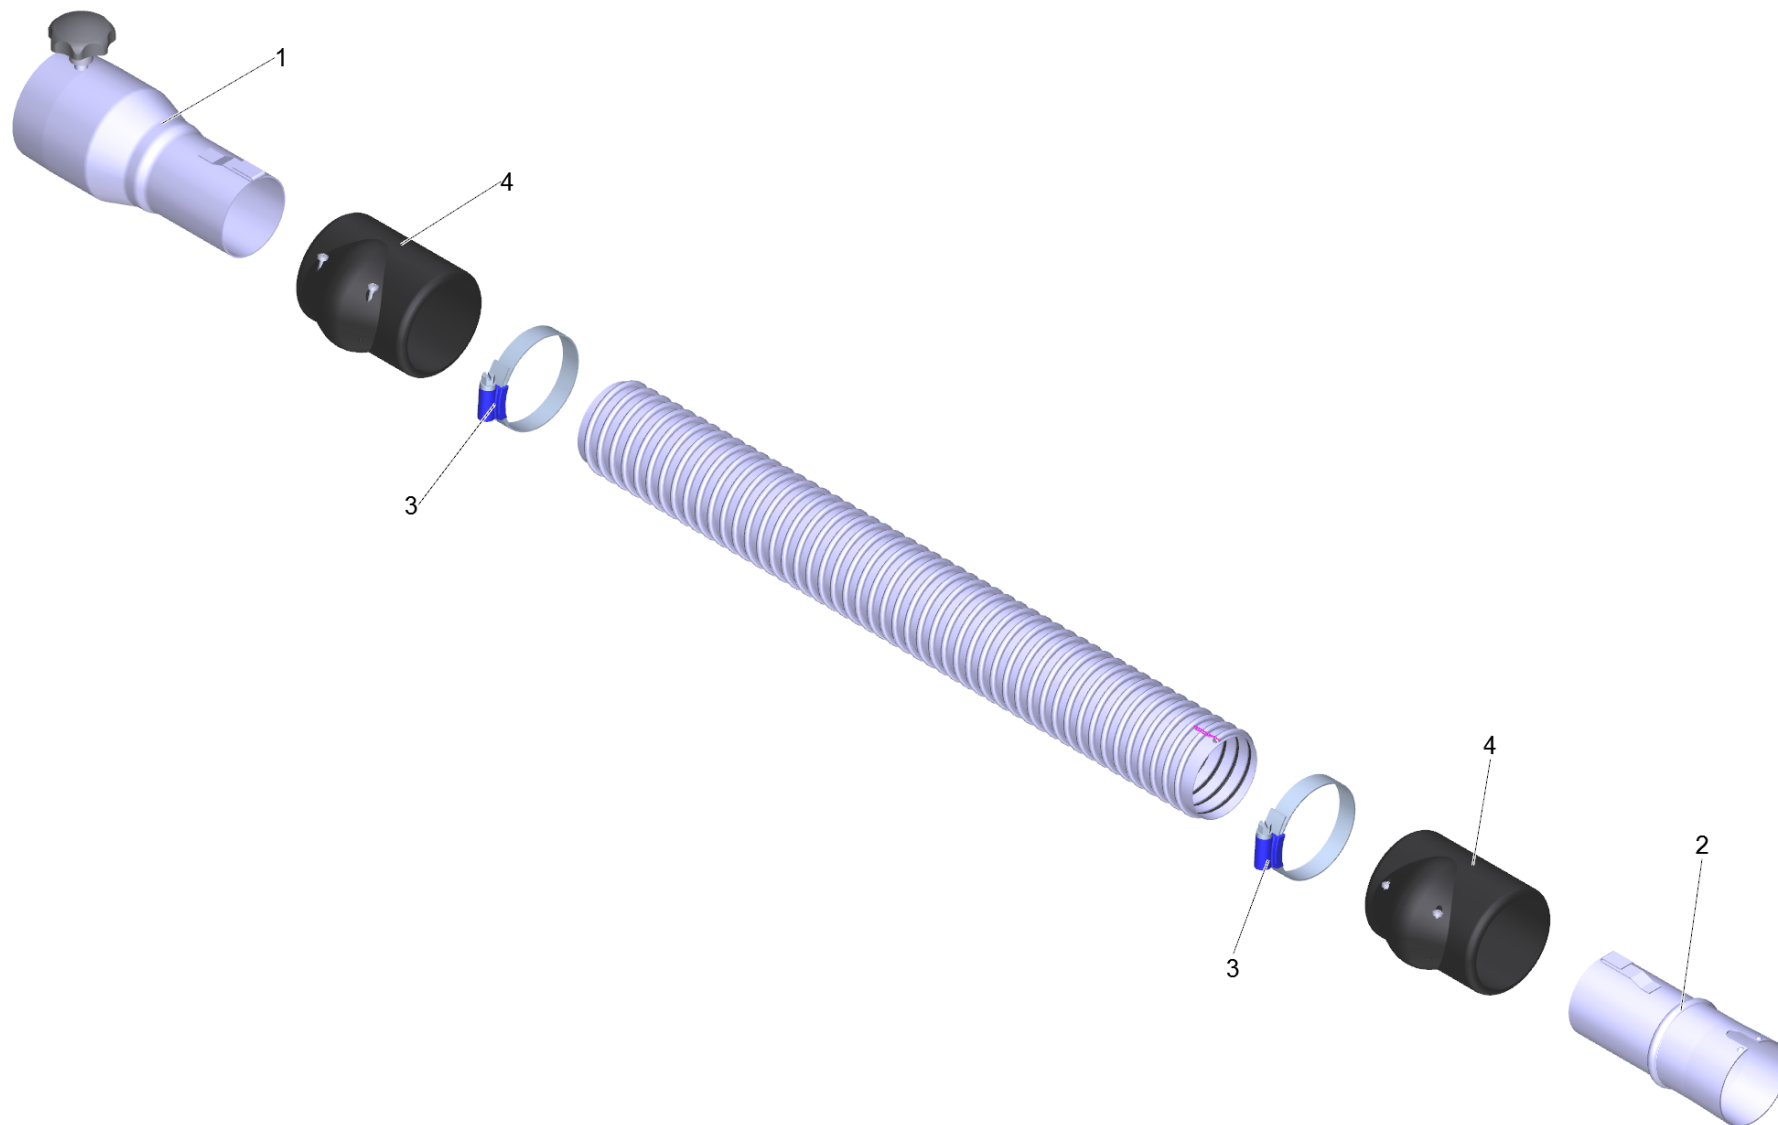

1 Saugset trocken Feinstaub DN42 (2.869-106.0)

POS	Artikelnr.	Beschreibung	Anzahl	Einheit
1	6.907-292.0	Saugschlauch PVC el. DN42 3m	1.000	ST
2	6.902-202.0	Krueammer beschichtet el. DN42	1.000	ST
3	6.902-182.0	Saugrohr beschichtet 750mm, el. DN42	1.000	ST
4	6.902-185.0	Allzweckduese 370mm DN42	1.000	ST
5	6.902-195.0	Fugenduese lang DN40, EX	1.000	ST
6	6.902-193.0	Saugpinsel rund 45° DN42	1.000	ST