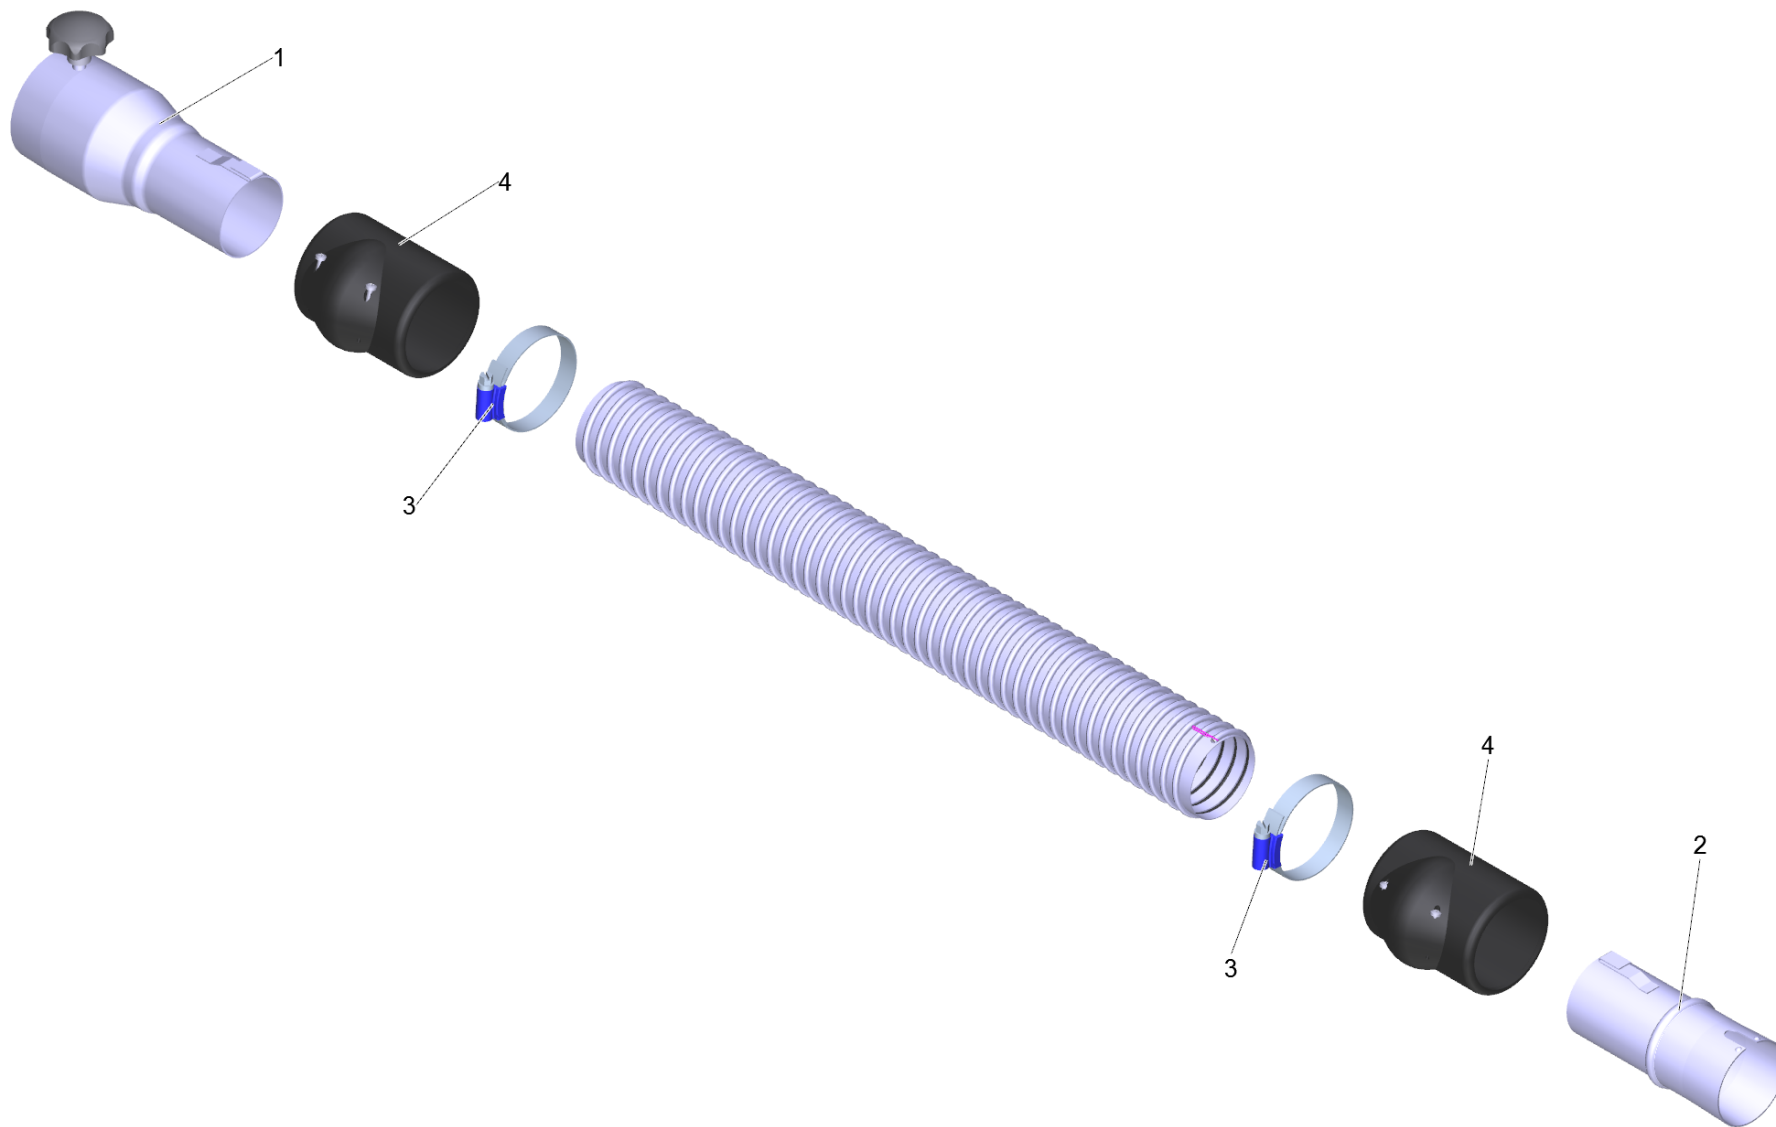

22 Saugschlauch PVC el. DN42 3m (6.907-292.0)

POS	Artikelnr.	Beschreibung	Anzahl	Einheit
1	6.902-178.0	Sauger Anschluss DN72 auf DN42	1.000	ST
2	6.902-172.0	Zubehoer Anschluss drehbar DN42	1.000	ST
3	6.902-167.0	Schlauchschelle 40-60 mm	2.000	ST
4	6.902-171.0	Schlauch Manschette DN42	2.000	ST
999	7.303-363.0	Bl.Schr. ST3,5X16,0-A2-20H-C-H ISO 7049	1.000	ST
999	6.303-554.0	Sterngriff M8	1.000	ST