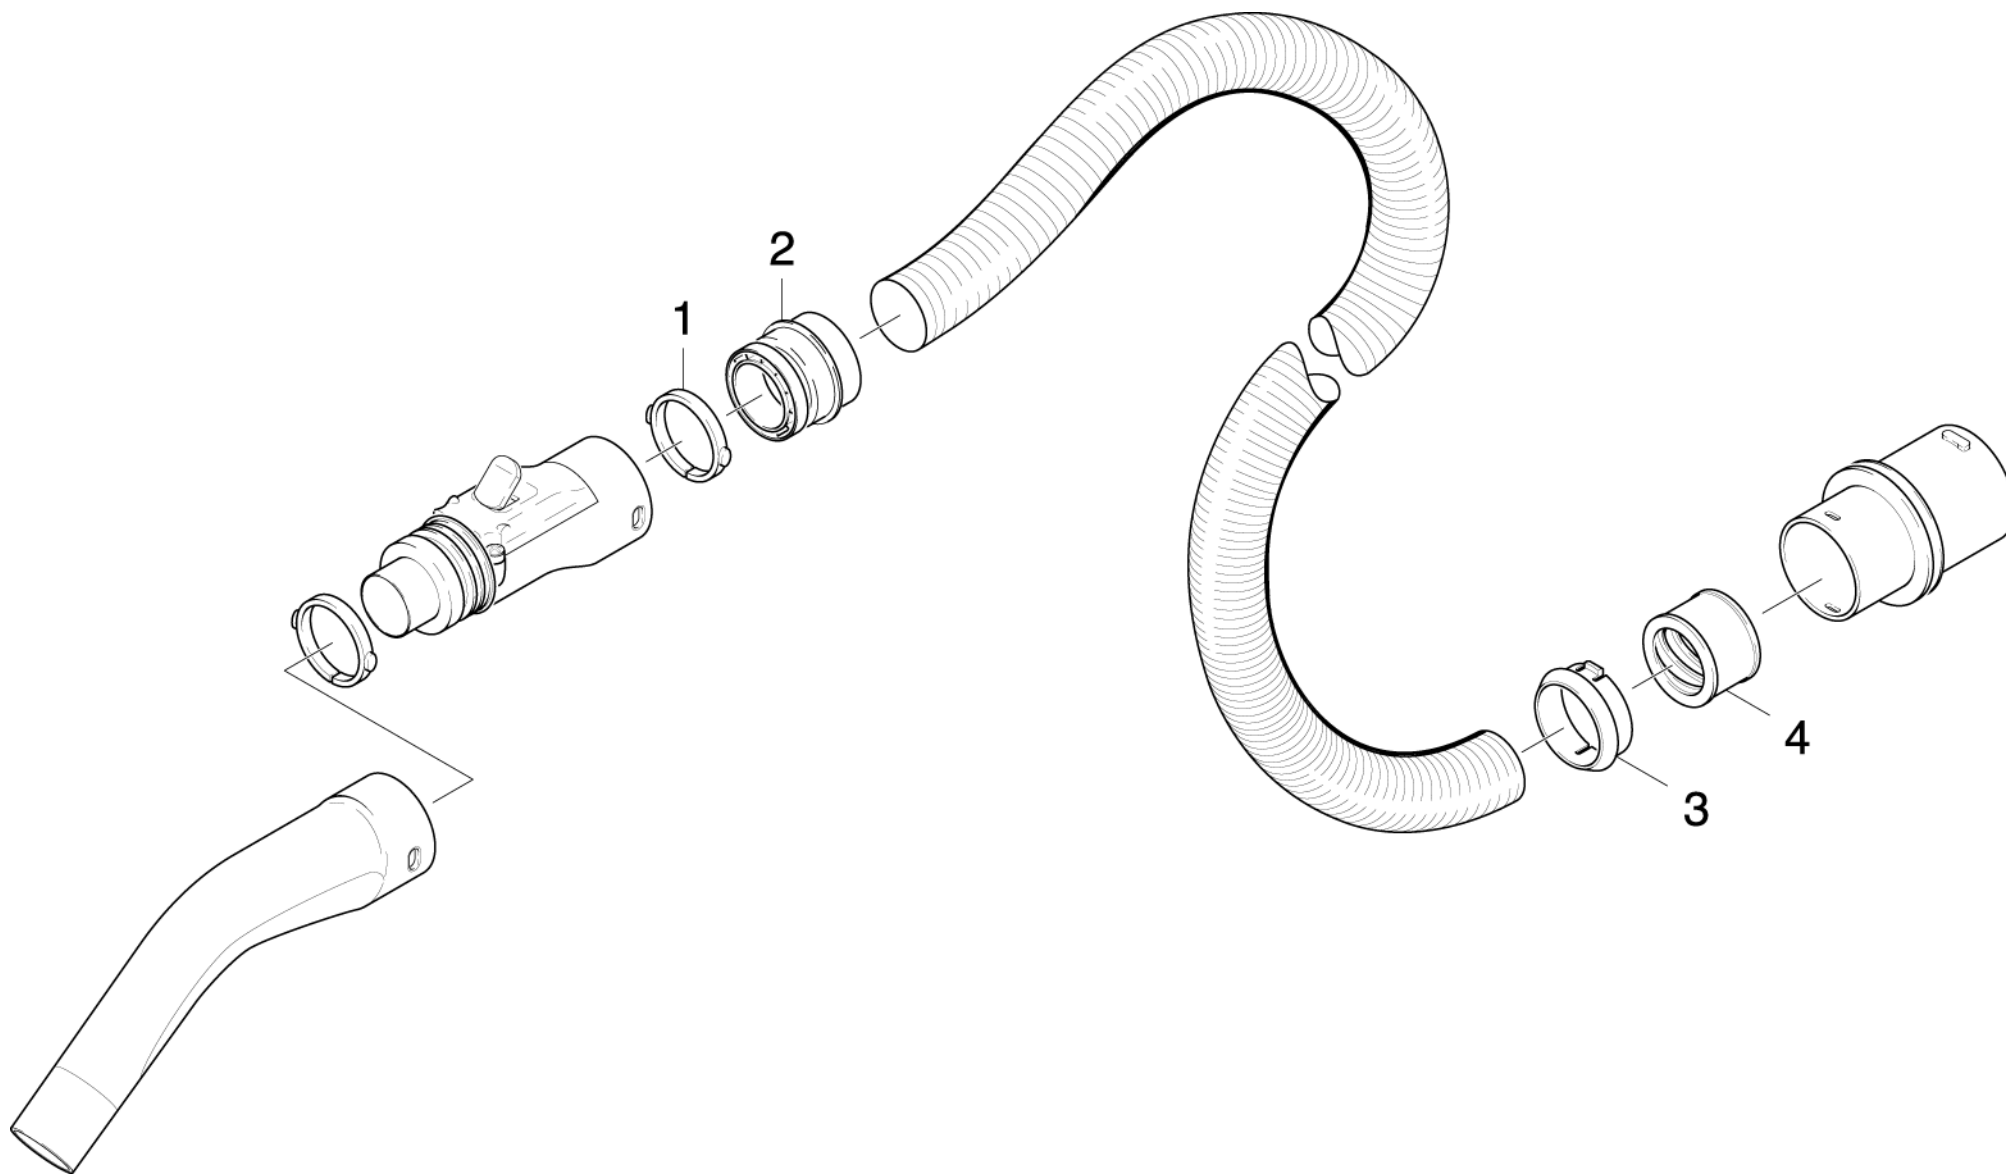

Ersatzteilliste

(2.639-873.0) Reparatursatz

Inhaltsverzeichnis

1	Reparatursatz (2.639-873.0)	3
3	ETL ABS Schlauchkupplung C40 neutral (5.958-804.0)	4
10	ABS Schlauchkupplung	5

1 Reparatursatz (2.639-873.0)

POS	Artikelnr.	Beschreibung	Anzahl	Einheit
3	5.958-804.0	ETL ABS Schlauchkupplung C40 neutral	1.000	ST
Positionstext2: 26398730				

3 ETL ABS Schlauchkupplung C40 neutral (5.958-804.0)

POS	Beschreibung	Anzahl	Einheit	Bemerkung
10	ABS Schlauchkupplung	1.000	ST	2.639-873.0

10 ABS Schlauchkupplung

POS	Artikelnr.	Beschreibung	Anzahl	Einheit
1	5.031-905.0	Spannring C40	1.000	ST
2	5.406-020.0	Gewinding C40EL	1.000	ST
3	6.902-068.0	Schnapping	1.000	ST
4	6.902-069.0	Gewinding	1.000	ST