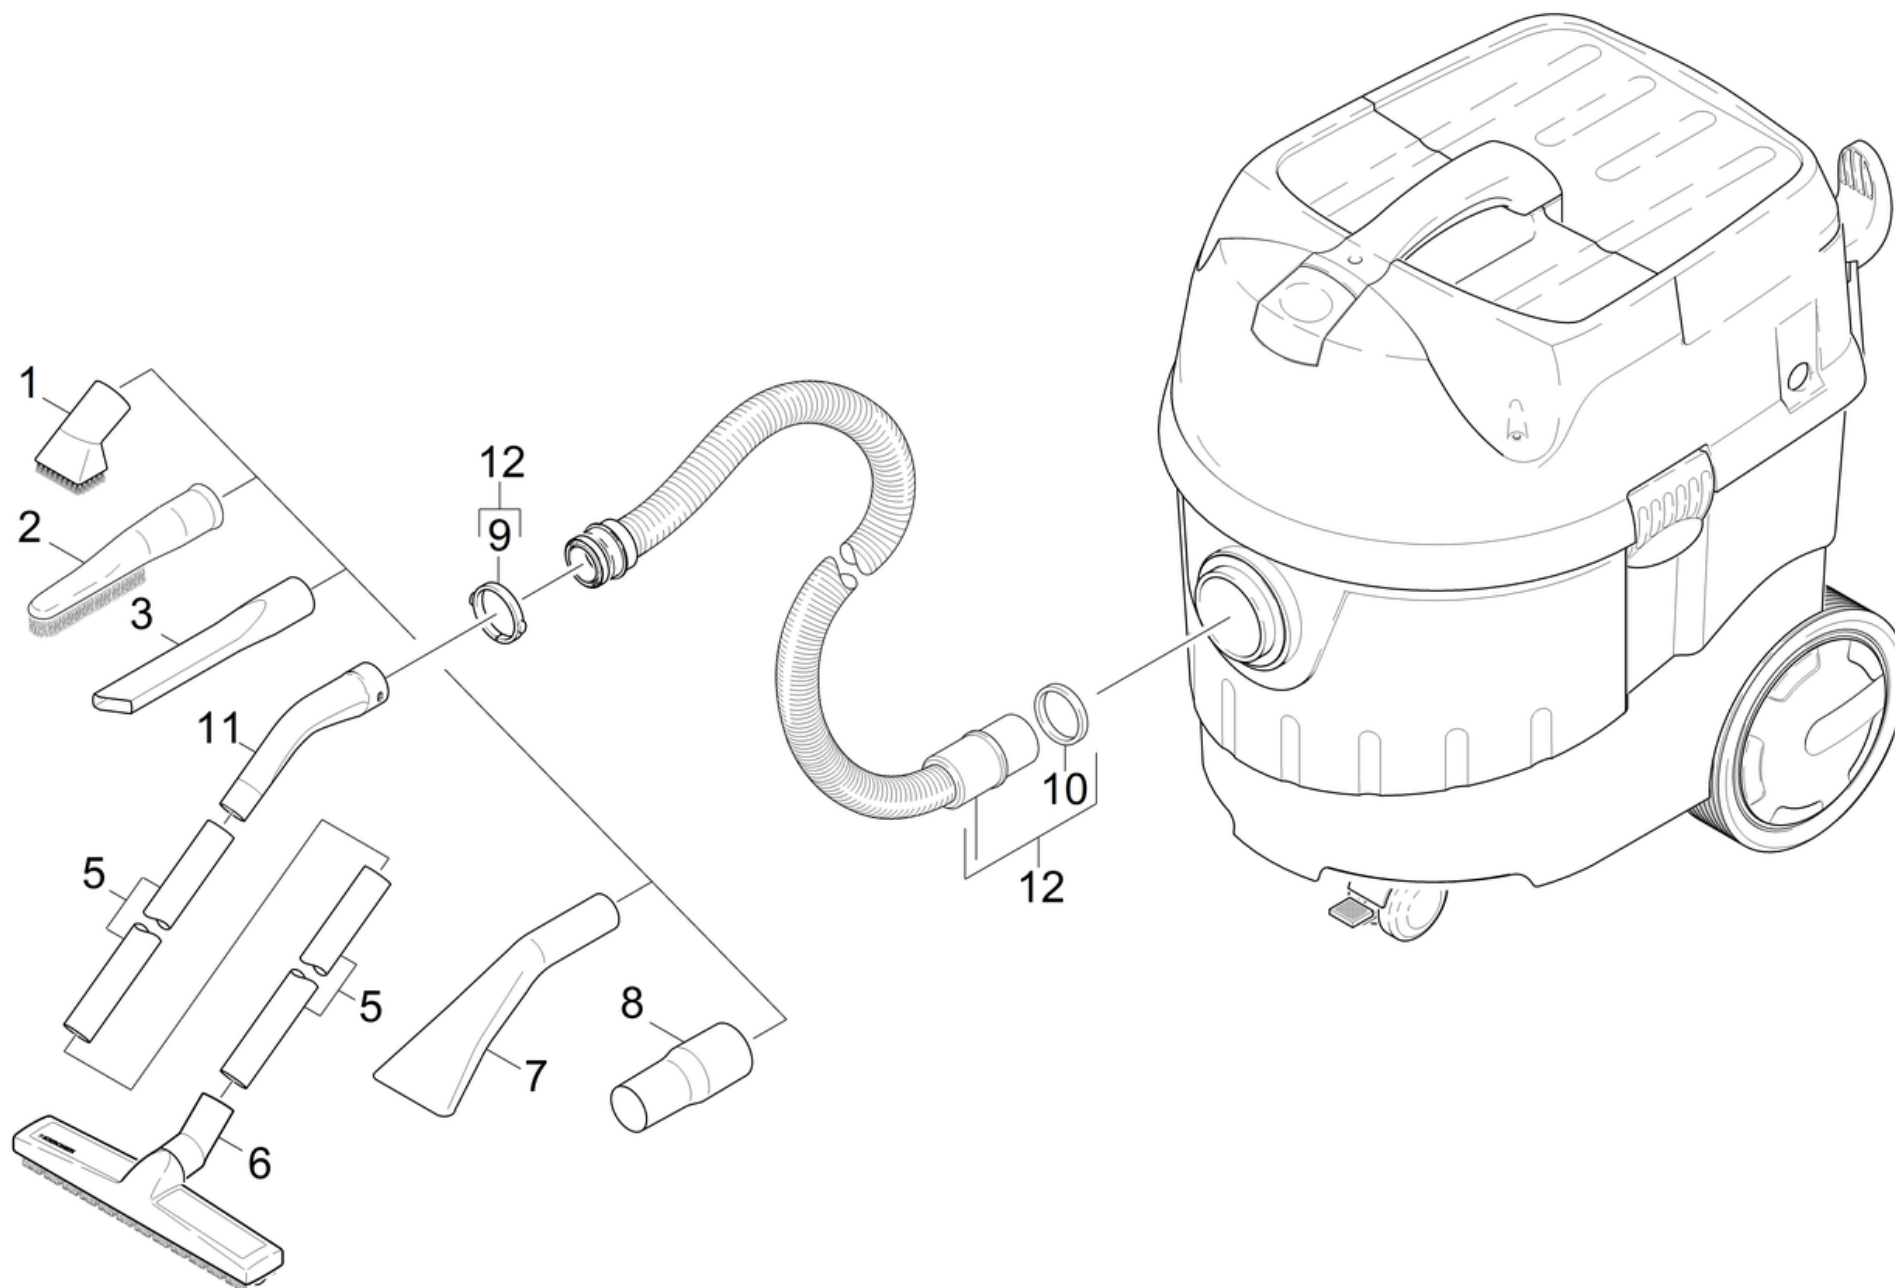

Ersatzteilliste

(2.640-436.0) Baeckerset C-DN40

Inhaltsverzeichnis

9511 Baeckerset C-DN40 (2.640-436.0)	3
3 ETL Baeckerset C-DN40 (5.970-154.0)	4
10 Baeckerset	5

9511 Baeckerset C-DN40 (2.640-436.0)

POS	Artikelnr.	Beschreibung	Anzahl	Einheit
3	5.970-154.0	ETL Baeckerset C-DN40	1.000	ST
Positionstext2: 26404360				

3 ETL Baeckerset C-DN40 (5.970-154.0)

POS	Beschreibung	Anzahl	Einheit
10	Baeckerset	1.000	ST

10 Baeckerset

POS	Artikelnr.	Beschreibung	Anzahl	Einheit
1	6.903-862.0	Saugpinsel DN35	1.000	ST
2	2.863-147.0	Saugbuerste weiche Borsten WD/SE	1.000	ST
3	6.903-033.0	Fugenduese DN40	1.000	ST
5	6.900-275.0	Saugrohr DN40-0,55m	2.000	ST
6	6.907-408.0	Bodenduese verpackt basaltgrau DN40	1.000	ST
7	6.906-108.0	Autoduese DN35	1.000	ST
8	5.407-109.0	Muffe mit Kegel C40 / DN35	1.000	ST
9	5.031-905.0	Spannring C40	1.000	ST
10	6.273-009.0	Dichtring EPDM	1.000	ST
11	5.032-427.0	Kruemmer C40	1.000	ST
12	6.907-363.0	Saugschlauch elektr. leitend C40 4m	1.000	ST