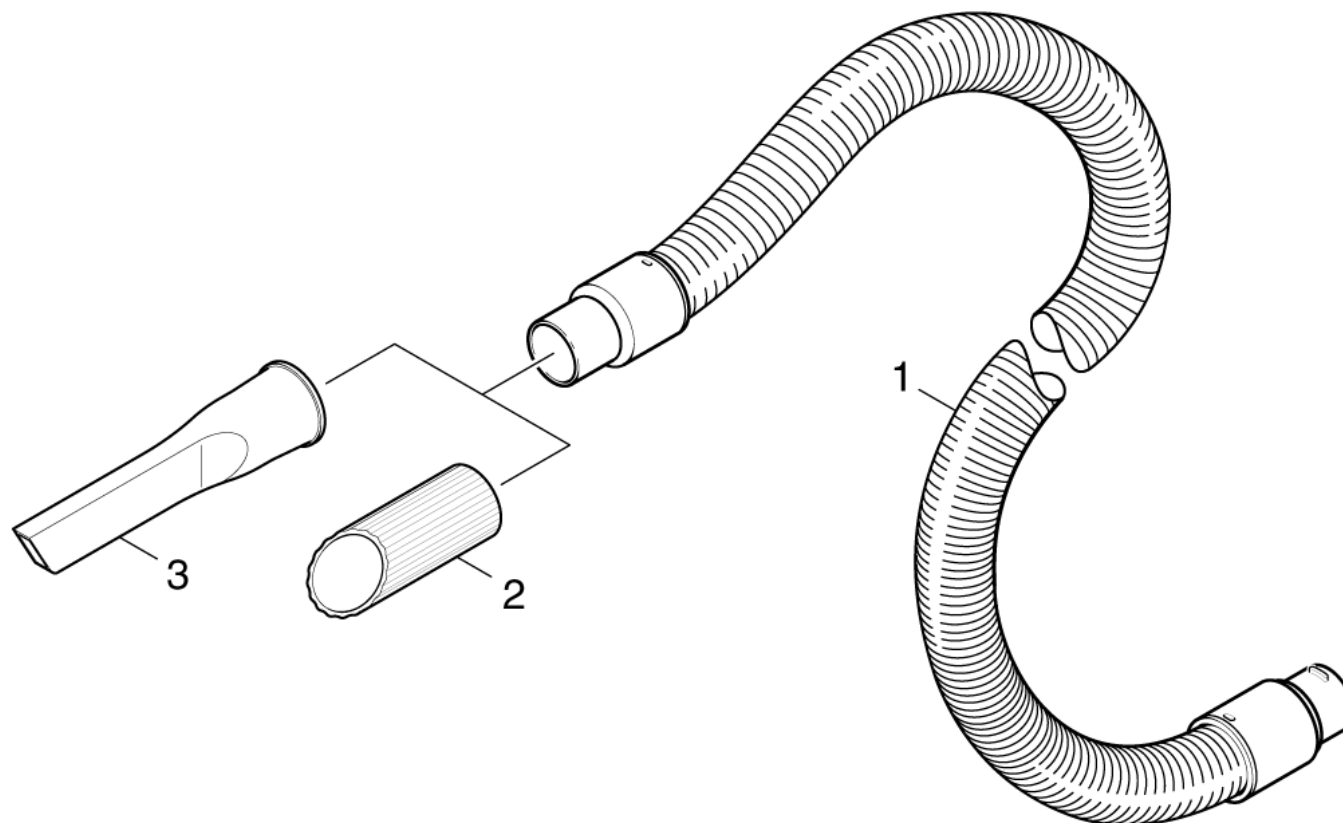

Ersatzteilliste

(2.640-760.0) Spaeneset

Inhaltsverzeichnis

Spaeneset (2.640-760.0)	3
2 ETL Spaene-Set (5.970-281.0)	4
10 Spaene-Set	5

Spaeneset (2.640-760.0)

POS	Artikelnr.	Beschreibung	Anzahl	Einheit
2	5.970-281.0	ETL Spaene-Set	1.000	ST

2 ETL Spaene-Set (5.970-281.0)

POS	Beschreibung	Anzahl	Einheit
10	Spaene-Set	1.000	ST

10 Spaene-Set

POS	Artikelnr.	Beschreibung	Anzahl	Einheit
1	4.440-613.0	Saugschlauch DN61	1.000	ST
2	6.902-106.0	Saugduese Gummi 45° DN61	1.000	ST
3	6.900-222.0	Fugenduese DN61	1.000	ST