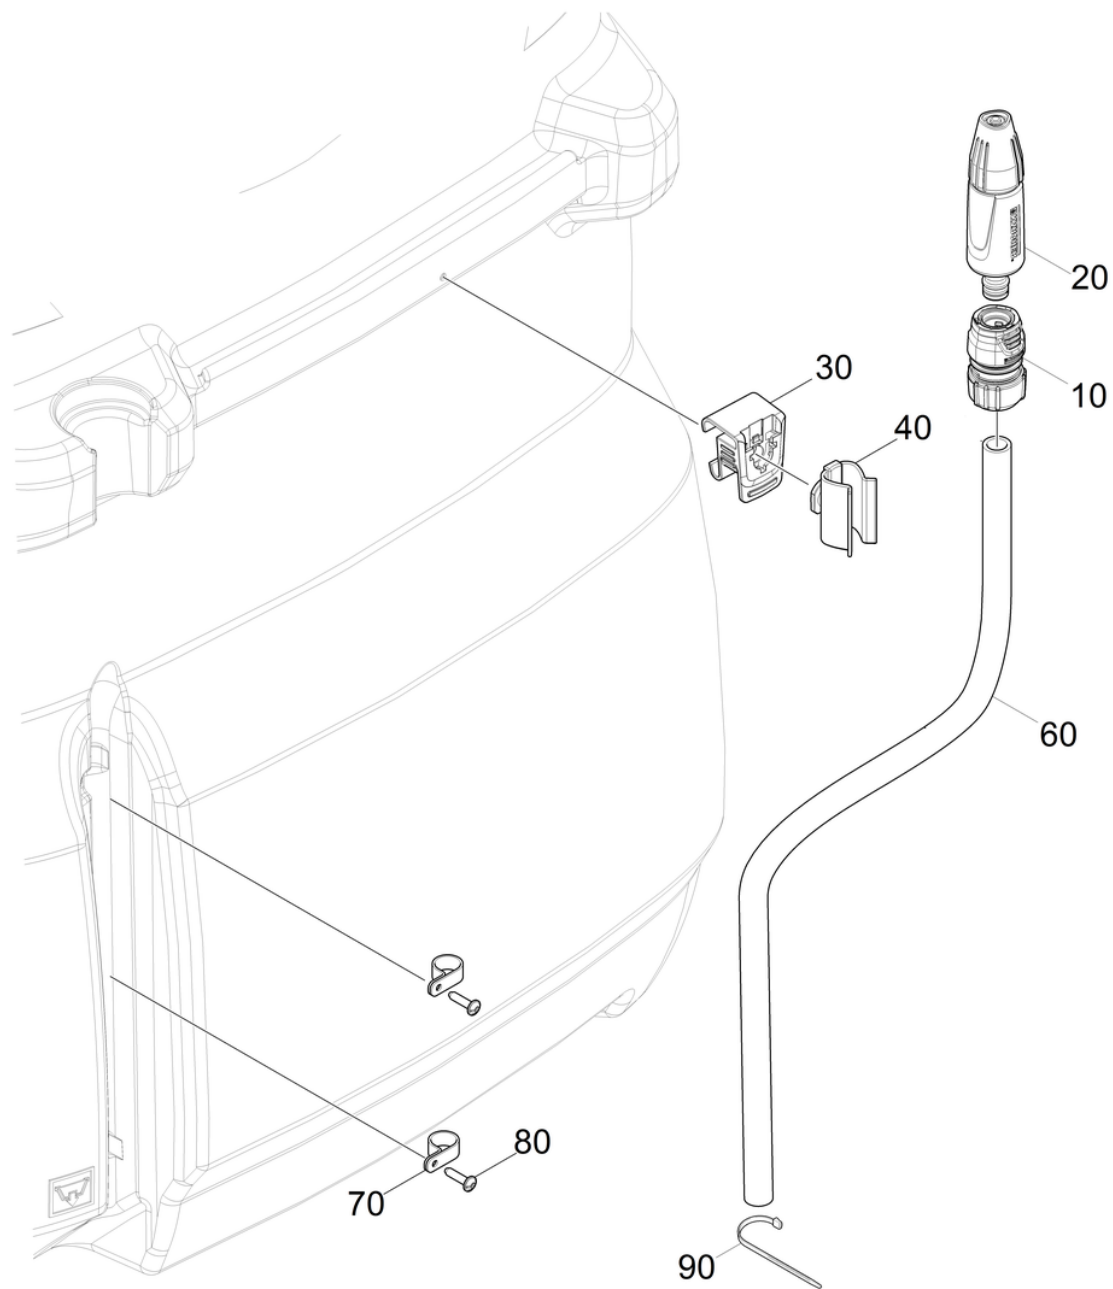

Ersatzteilliste

(4.035-515.0) Set Spritzdüse

Inhaltsverzeichnis

510 Set Spritzduese (4.035-515.0)	3
10 Set Spritzduese	4
999 ETL Set Spritzduese (5.972-713.0)	5
20 Metall Spritzpistole Premium (2.645-270.0)	7

510 Set Spritzduese (4.035-515.0)

POS	Beschreibung	Anzahl	Einheit
10	Set Spritzduese	1.000	ST

10 Set Spritzduese

POS	Artikelnr.	Beschreibung	Anzahl	Einheit
999	5.972-713.0	ETL Set Spritzduese	1.000	ST

999 ETL Set Spritzduese (5.972-713.0)

POS	Artikelnr.	Beschreibung	Anzahl	Einheit
10	2.645-192.0	Schlauchkupplung entry Aqua Universal	1.000	ST
10	2.645-196.0	Schlauchkupplung top Aqua Universal	1.000	ST
20	2.645-270.0	Metall Spritzpistole Premium	1.000	ST
20	2.645-177.0	Spritzduese Plus	1.000	ST
30	5.035-488.0	Adapter Homebase	1.000	ST
40	6.980-078.0	Halter Griff grau	1.000	ST
60	6.645-413.0	Schlauch PrimoFlex 1/2" -15m	1.000	ST
70	6.373-876.0	Schlauchschelle 17.5	1.000	ST
80	7.303-108.0	Schraube 5x20 -10.9-R2R (In6Rd)	2.000	ST
90	6.641-474.0	Kabelband 8-210	1.000	ST

20 Metall Spritzpistole Premium (2.645-270.0)

POS	Artikelnr.	Beschreibung	Anzahl	Einheit
1	6.363-054.0	O-Ring 10,78 x 2,62	1.000	ST
10	5.745-111.0	Regulierhebel	1.000	ST