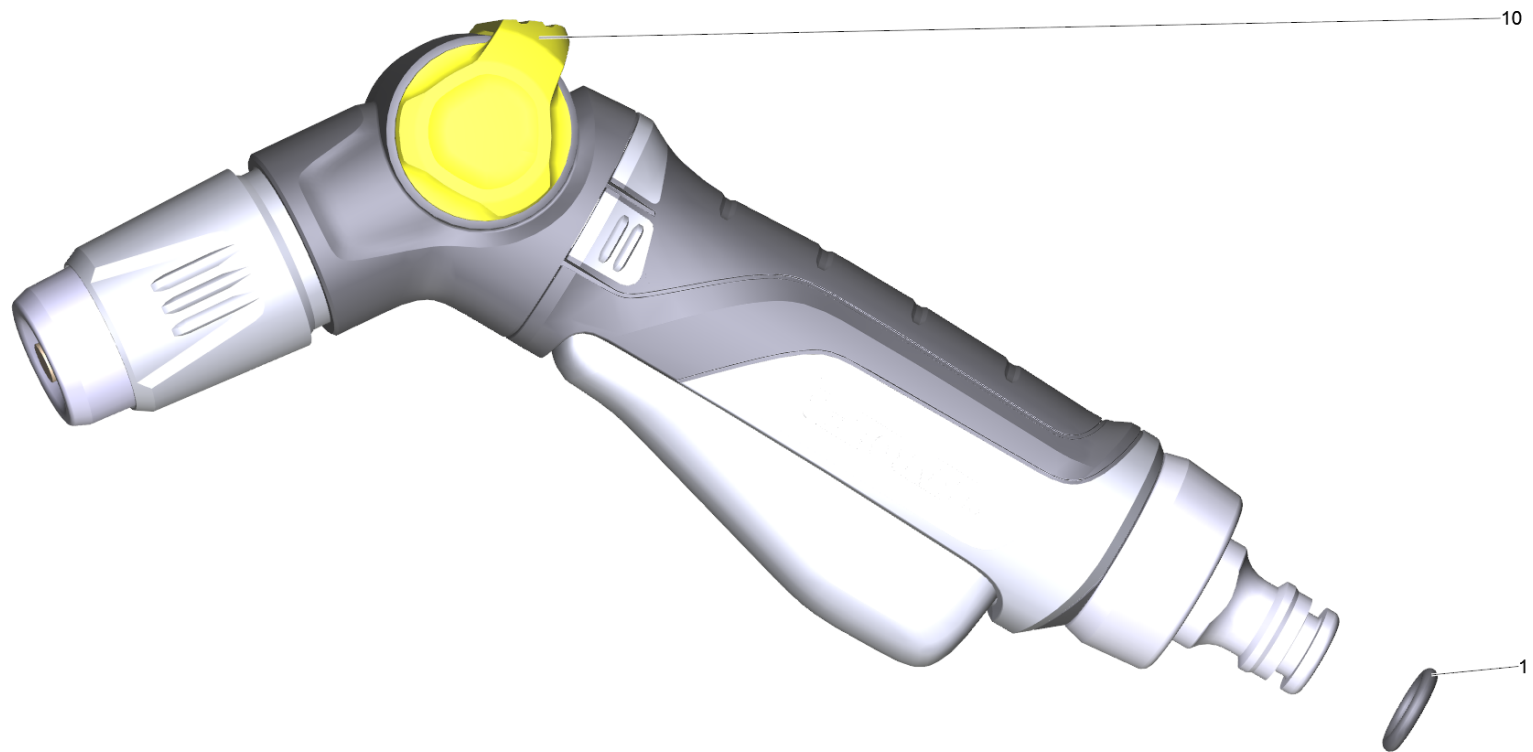

Ersatzteilliste

(4.035-515.0) Set Spritzdüse

Inhaltsverzeichnis

510 Set Spritzduese (4.035-515.0)	3
10 Set Spritzduese	4
999 ETL Set Spritzduese (5.972-713.0)	5
20 Metall Spritzpistole Premium (2.645-270.0)	7

510 Set Spritzduese (4.035-515.0)

POS	Beschreibung	Anzahl	Einheit
10	Set Spritzduese	1.000	ST

10 Set Spritzduese

POS	Artikelnr.	Beschreibung	Anzahl	Einheit
999	5.972-713.0	ETL Set Spritzduese	1.000	ST

999 ETL Set Spritzduese (5.972-713.0)

POS	Artikelnr.	Beschreibung	Anzahl	Einheit
10	2.645-192.0	Schlauchkupplung entry Aqua Universal	1.000	ST
10	2.645-196.0	Schlauchkupplung top Aqua Universal	1.000	ST
20	2.645-270.0	Metall Spritzpistole Premium	1.000	ST
20	2.645-177.0	Spritzduese Plus	1.000	ST
30	5.035-488.0	Adapter Homebase	1.000	ST
40	6.980-078.0	Halter Griff grau	1.000	ST
60	6.645-413.0	Schlauch PrimoFlex 1/2" -15m	1.000	ST
70	6.373-876.0	Schlauchschelle 17.5	1.000	ST
80	7.303-108.0	Schraube 5x20 -10.9-R2R (In6Rd)	2.000	ST
90	6.641-474.0	Kabelband 8-210	1.000	ST

20 Metall Spritzpistole Premium (2.645-270.0)

POS	Artikelnr.	Beschreibung	Anzahl	Einheit
1	6.363-054.0	O-Ring 10,78 x 2,62	1.000	ST
10	5.745-111.0	Regulierhebel	1.000	ST