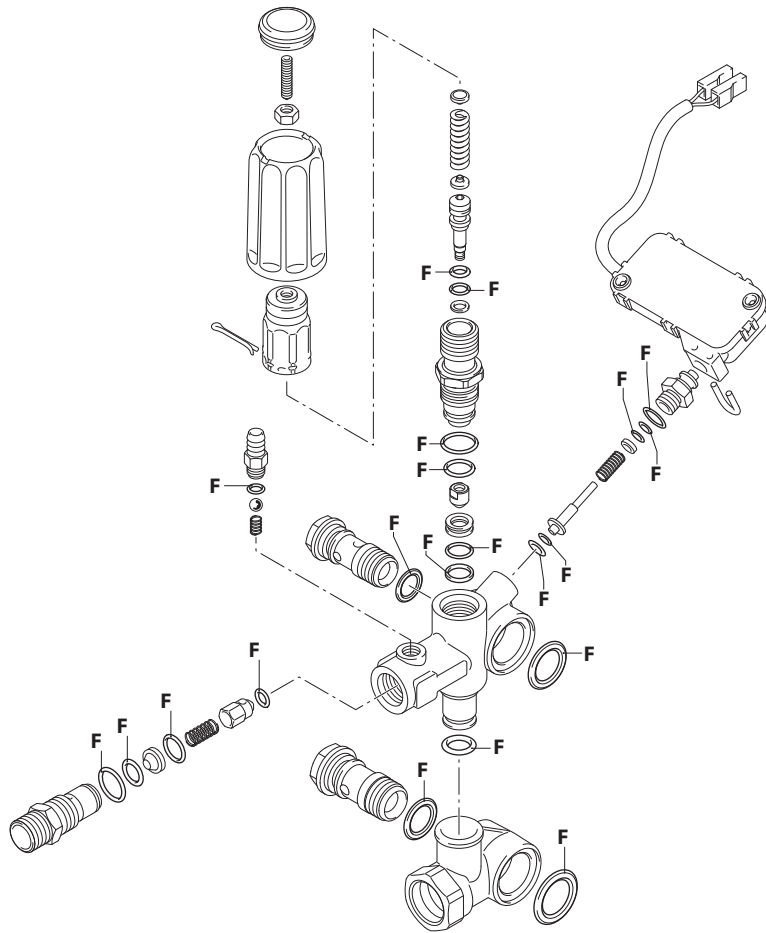

HD 400/15

234687

Bestellnummer: 234687xx (xx=Pos.-Nr.)

Öl: 435 g SAE 15W-40 BestNr: 40410

Setzuordnung:

169347

234504

234668

Druckregulierung mit DS ArtNr: 234506, 200 bar

F= ArtNr: 234685