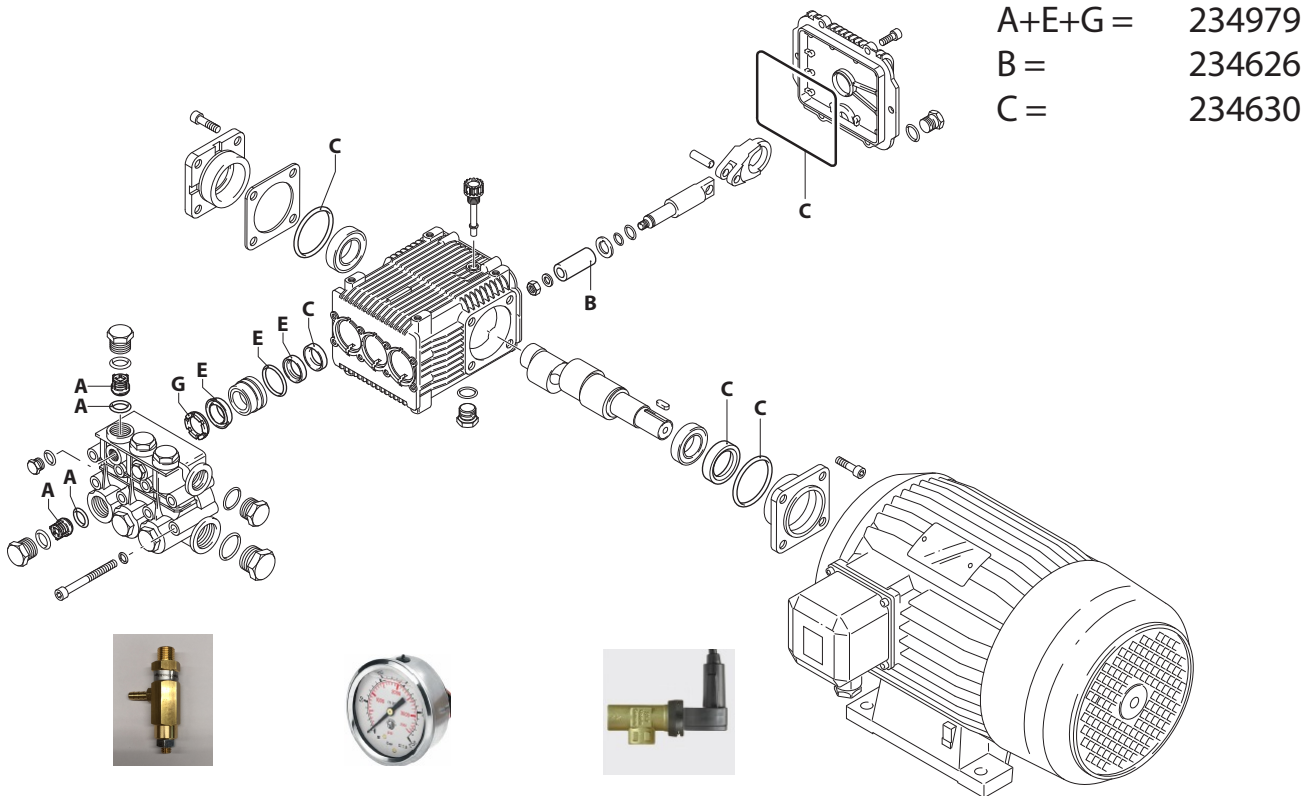

HD 400/15

234687

Bestellnummer: 234687xx (xx=Pos.-Nr.)

Öl: 435 g SAE 15W-40 BestNr: 40410

Setzuordnung:

169347

234504

234668

Druckregulierung mit DS ArtNr: 234506, 200 bar

F= ArtNr: 234685