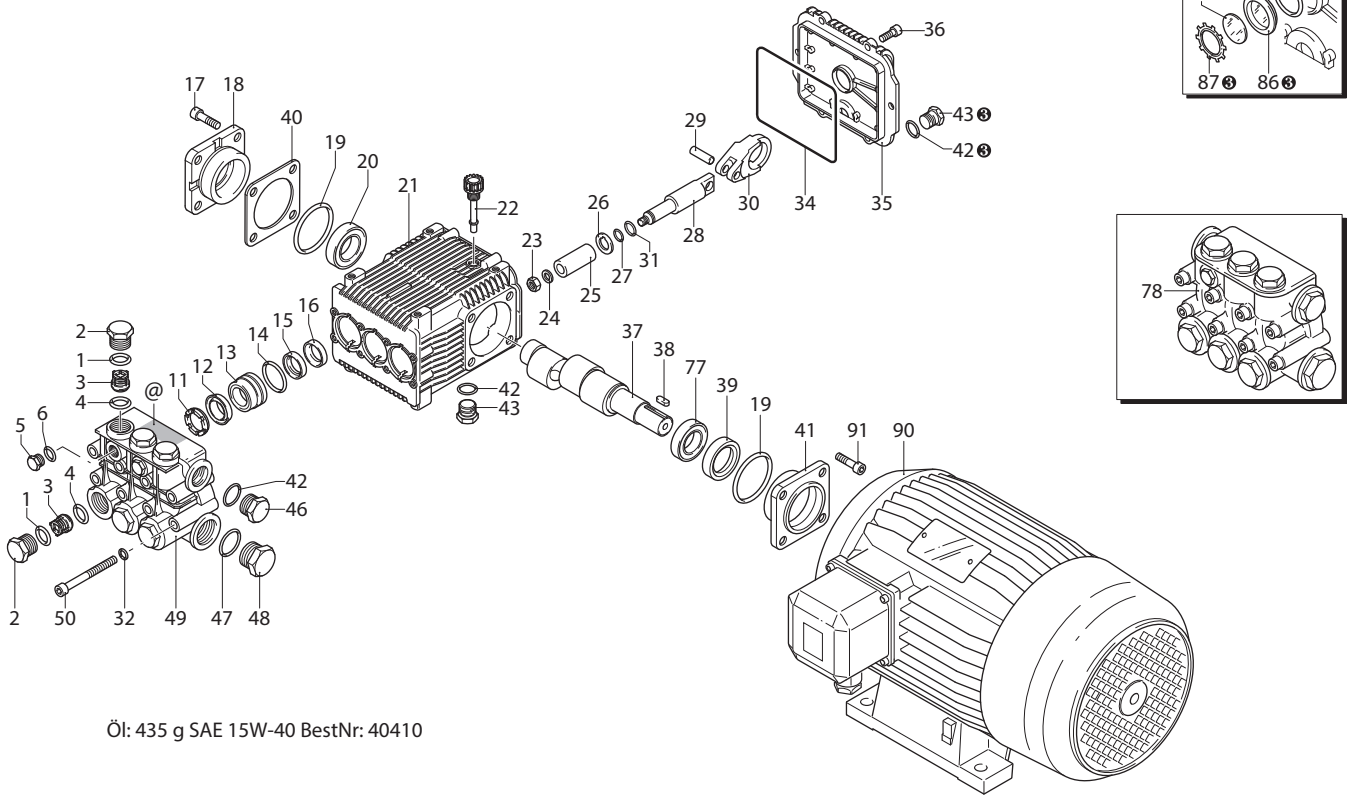

HD 400/15

234687

Bestellnummer: 234687xx (xx=Pos.-Nr.)

Öl: 435 g SAE 15W-40 BestNr: 40410

Setzuordnung:

169347

234504

234668

Druckregulierung mit DS ArtNr: 234506, 200 bar

F= ArtNr: 234685