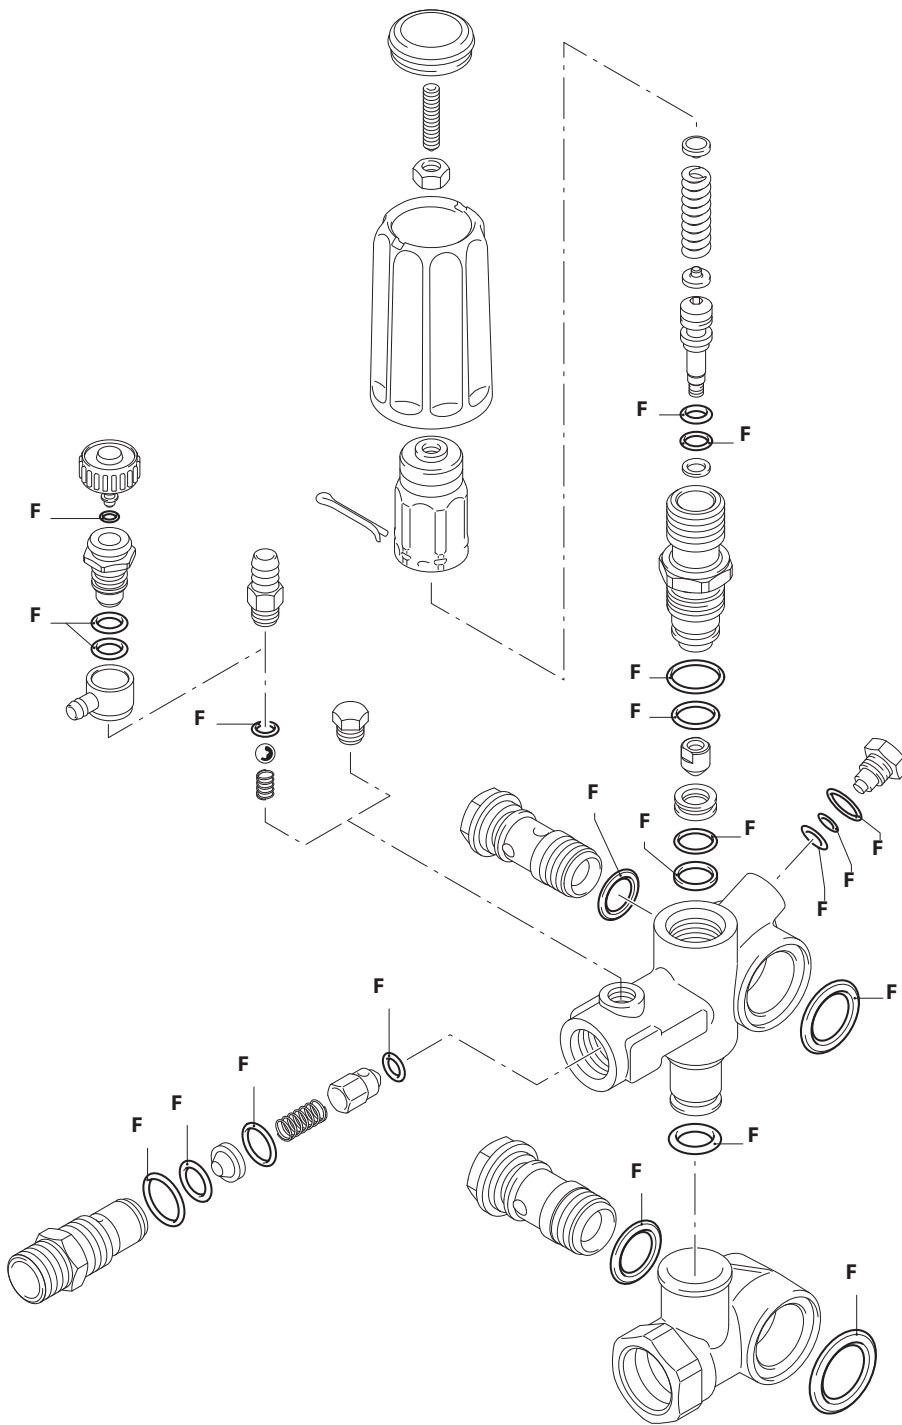

# HD 400/15 Eco

234998

Bestellnummer: 234998xx (xx=Pos.-Nr.)

Öl: 435 g SAE 15W-40 BestNr: 40410

## Setzuordnung:

# Druckregulierung ArtNr: 234978, 200 bar

F= ArtNr: 234685