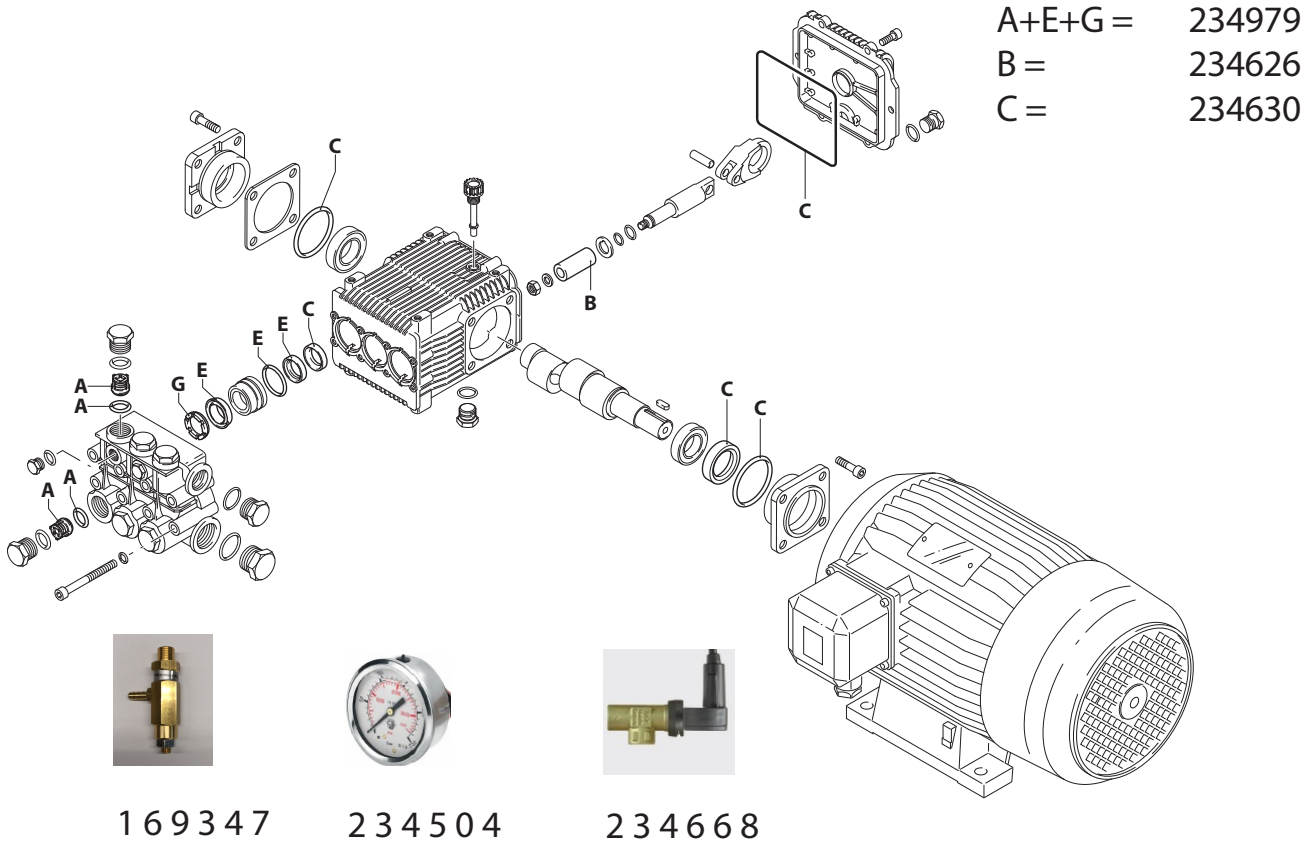

# HD 400/15 Eco

234998

Bestellnummer: 234998xx (xx=Pos.-Nr.)

Öl: 435 g SAE 15W-40 BestNr: 40410

## Setzuordnung:

# Druckregulierung ArtNr: 234978, 200 bar

F= ArtNr: 234685