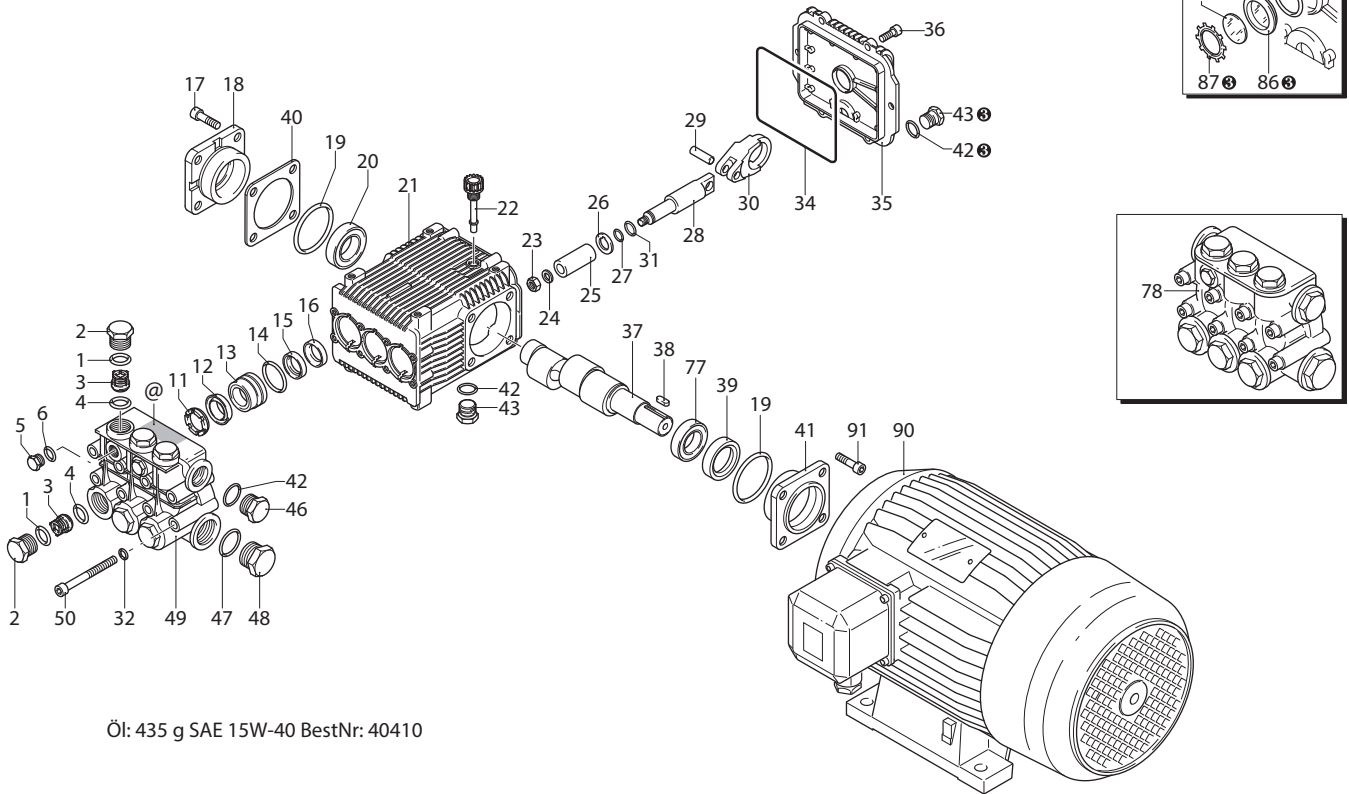

# HD 400/15 Eco

234998

Bestellnummer: 234998xx (xx=Pos.-Nr.)

Öl: 435 g SAE 15W-40 BestNr: 40410

## Setzuordnung:

# Druckregulierung ArtNr: 234978, 200 bar

F= ArtNr: 234685