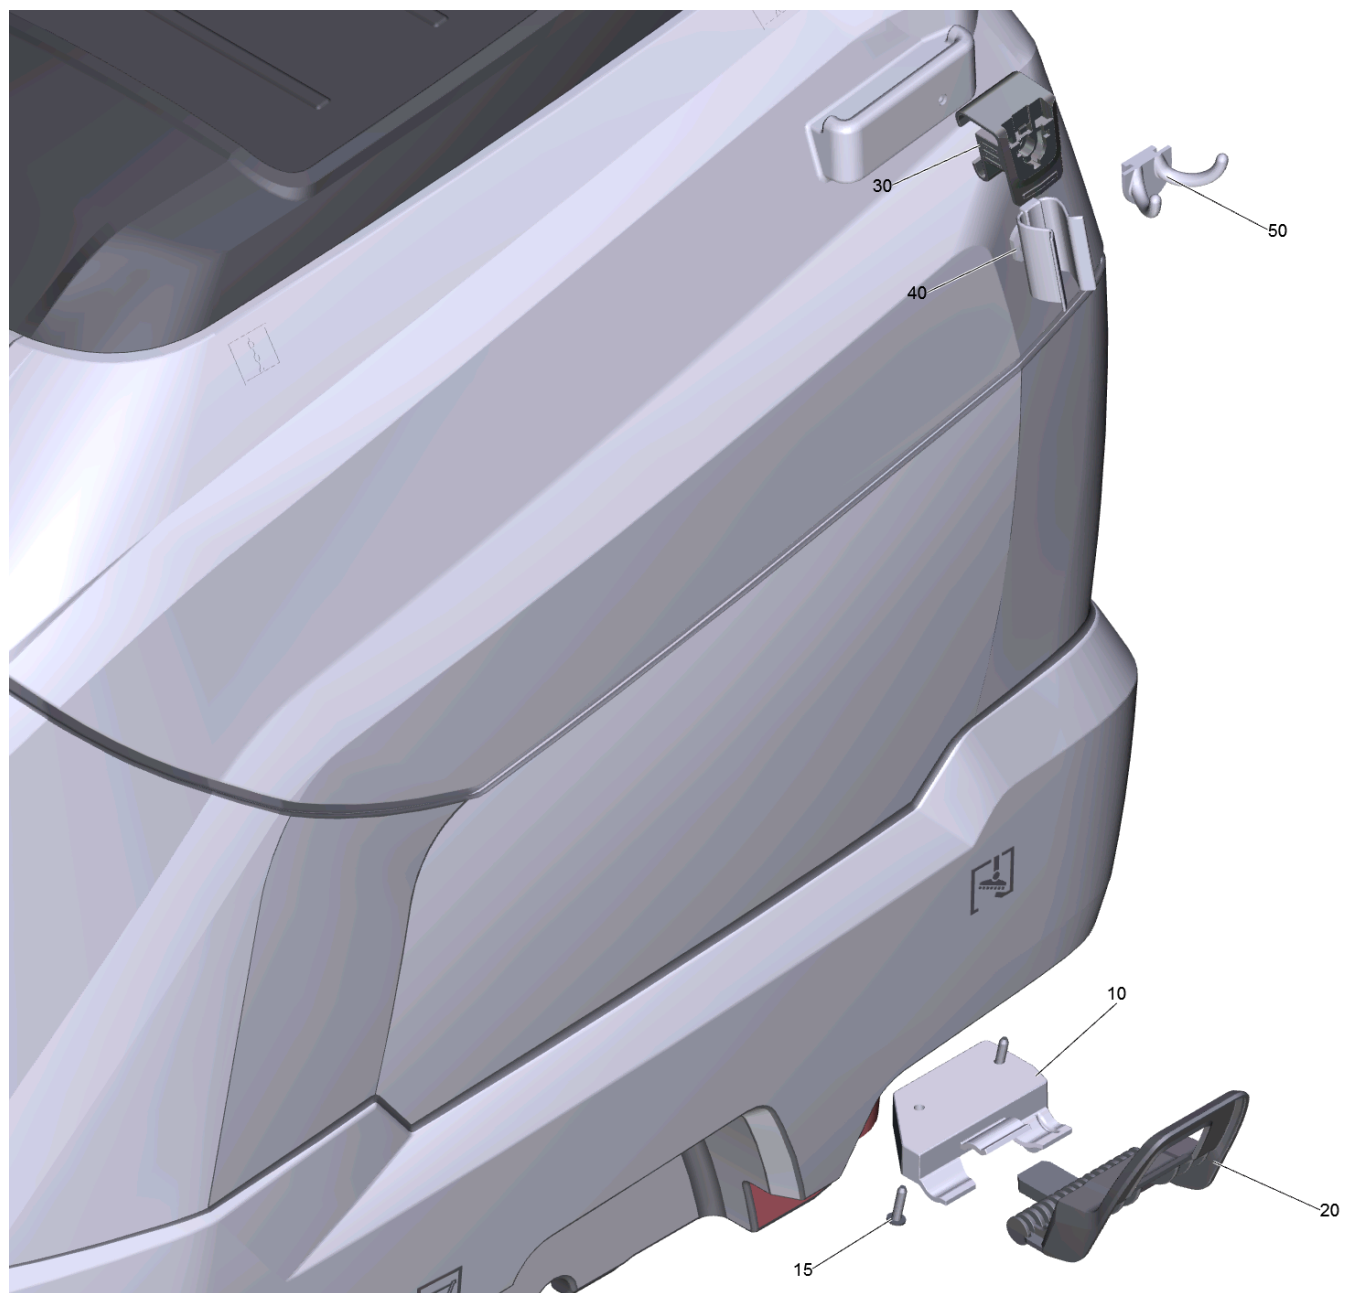

## **Ersatzteilliste**

(9.753-023.0) MOPPEHOLDER KOMPL.

9500 MOPPEHOLDER KOMPL. (9.753-023.0)

---

| <b>POS</b> | <b>Artikelnr.</b> | <b>Beschreibung</b>    | <b>Anzahl</b> | <b>Einheit</b> |
|------------|-------------------|------------------------|---------------|----------------|
| 10         | 9.763-074.0       | Fixierung Mopp Auflage | 1.000         | ST             |
| 15         | 6.303-200.0       | Schraube 5x25-IN6RD    | 3.000         | ST             |
| 20         | 9.763-133.0       | Auflage Mopp           | 1.000         | ST             |
| 30         | 5.035-488.0       | Adapter Homebase       | 2.000         | ST             |
| 40         | 6.980-078.0       | Halter Griff grau      | 1.000         | ST             |
| 50         | 6.980-077.0       | Doppelhaken            | 1.000         | ST             |