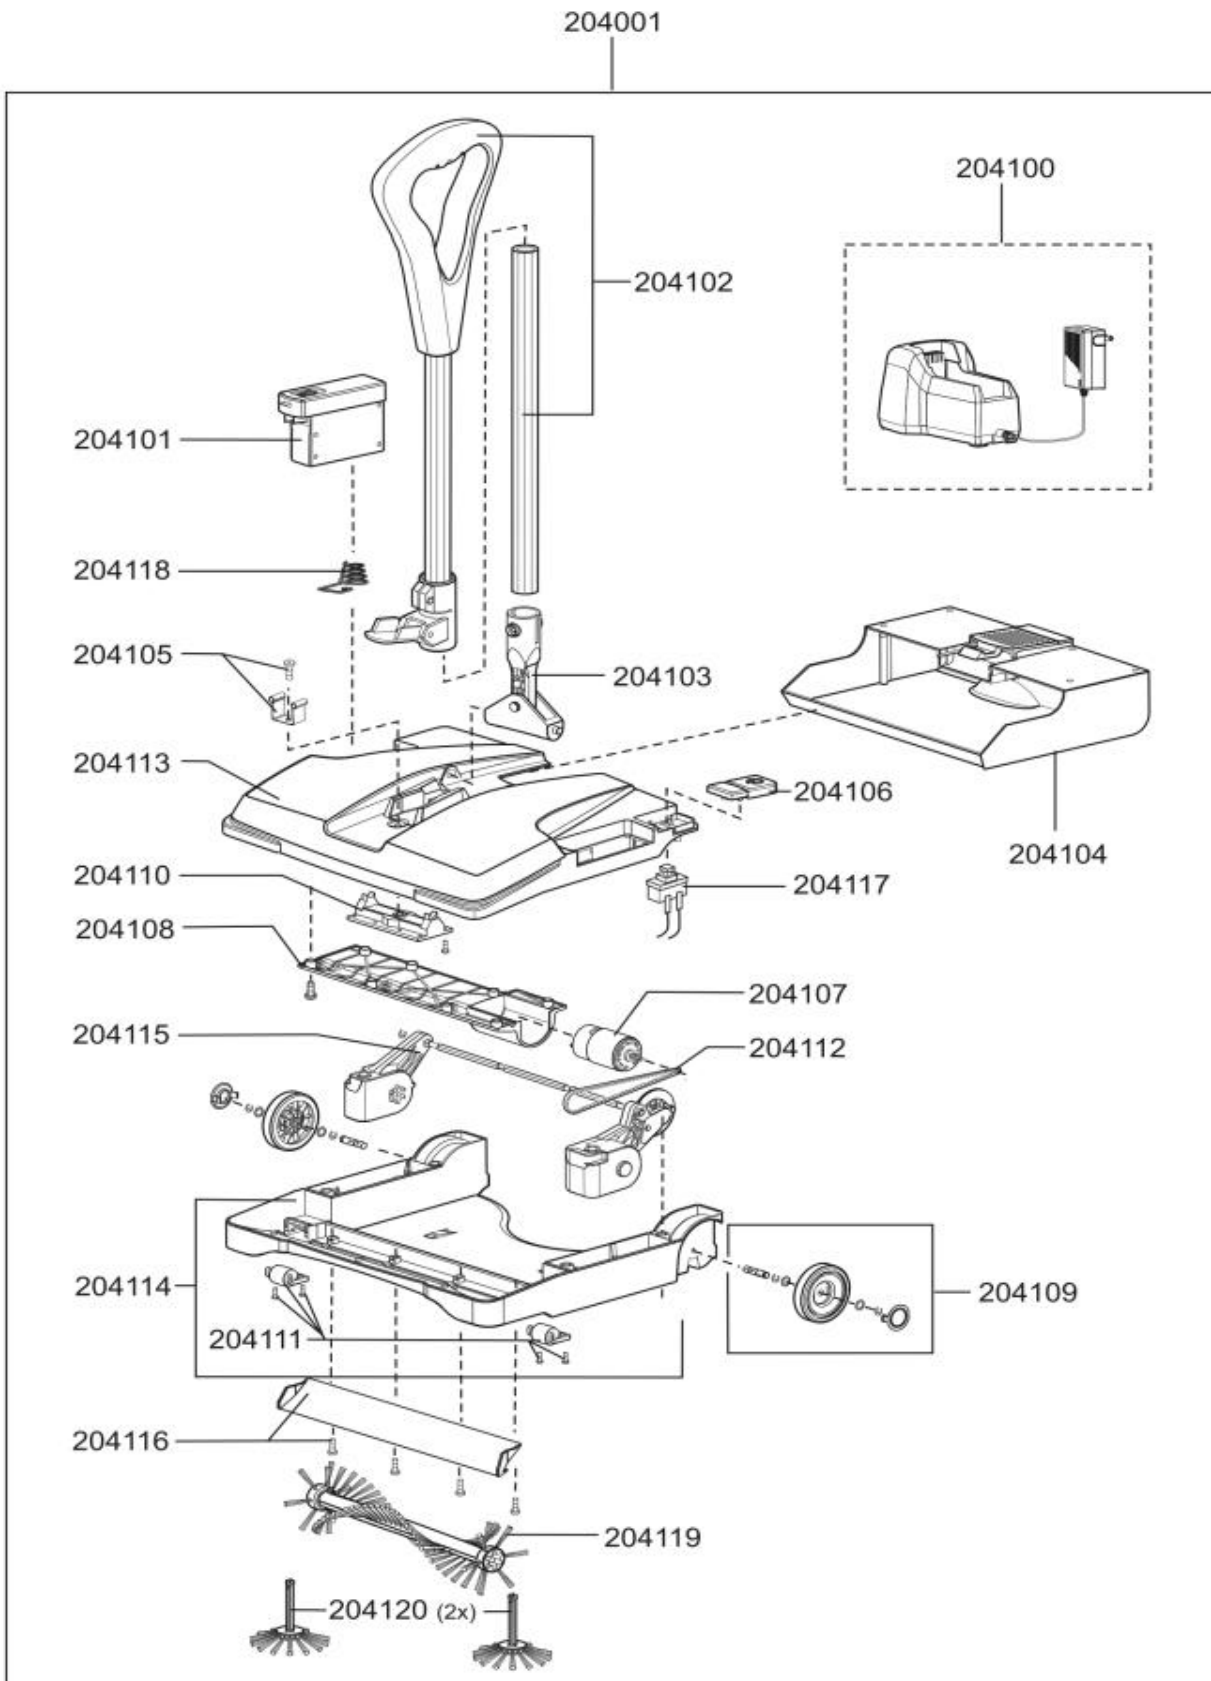

## Mobiltec-Ersatzteilliste Medusa

<b>Artikel-Nr.</b>	<b>Beschreibung</b>	
<b>Ersatzteile Akkukehrmaschine Medusa</b>		<b>Stück</b>
204100	Schnellladegerät	
204101	Wechselakku Medusa	
204102	Teleskopstiel mit Griff	
204103	Teleskopstiel-Gelenk	
204104	Kehrlade	
204105	Feder Parkposition	
204106	Einschalttaster	
204107	Motor Medusa	
204108	Motoraufsatz	
204109	Radsatz	
204110	Gelenklager	
204111	Rollenset Gehäuse Unterteil	
204112	Zahnriemen	
204113	Gehäuse Oberteil	
204114	Gehäuse Unterteil	
204115	Kehrschwinge	
204116	Kehrkantenset	
204117	Schalter elektr.	
204118	Feder Wechselakku	
204119	Bürstwalze Medusa	
204120	Seitenbesen Medusa	
<b>Zubehör Medusa</b>		<b>Stück</b>
204100	Schnellladegerät	
204101	Wechselakku Medusa	
204116	Kehrkantenset	
204119	Bürstwalze Medusa	
204120	Seitenbesen Medusa	