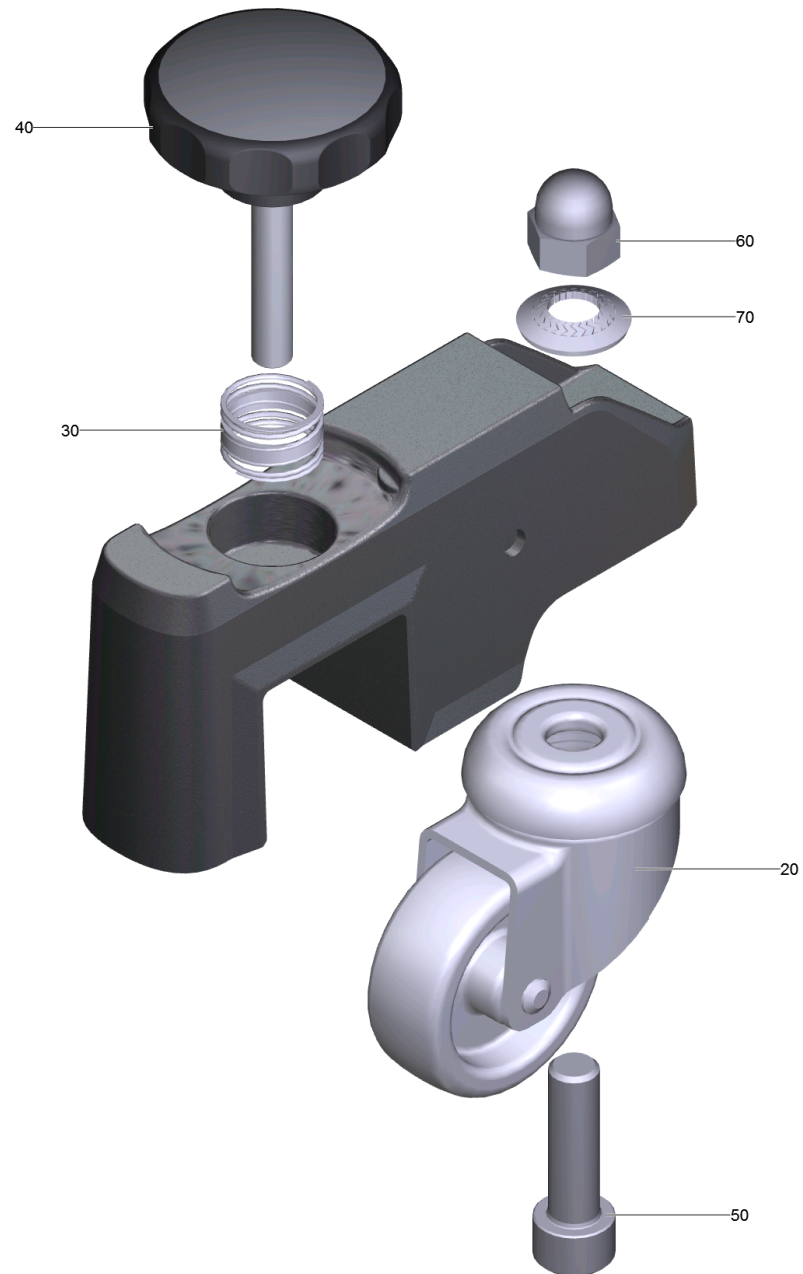

Ersatzteilliste

(4.777-080.0) Saugbalken V-formig 1000mm

Inhaltsverzeichnis

360 Saugbalken V-formig 1000mm (4.777-080.0)	3
10 Saugbalken V-formig 1000mm	4
60 Profil vormontiert rechts AB 1000 mm	6
70 Profil vormontiert links AB 1000 mm	7
9002 Stuetzrolle kpl. Ersatz (4.035-171.0)	8

360 Saugbalken V-formig 1000mm (4.777-080.0)

POS	Beschreibung	Anzahl	Einheit
10	Saugbalken V-formig 1000mm	1.000	ST

10 Saugbalken V-formig 1000mm

10 Saugbalken V-formig 1000mm

POS	Artikelnr.	Beschreibung	Anzahl	Einheit
10	4.044-003.0	Halter kpl. V-Profil	1.000	ST
20	7.306-142.0	Zyl.Schr. M 8x25-A4-70 ISO 4762	4.000	ST
30	7.312-017.0	Scheibe 8-A2 ISO 7089	4.000	ST
40	6.321-243.0	Sterngriff Edelstahl D50x48	2.000	ST
60		Profil vormontiert rechts AB 1000 mm	1.000	ST
70		Profil vormontiert links AB 1000 mm	1.000	ST
110	5.515-346.0	Abweisrolle Saugbalken D120	2.000	ST
120	5.094-231.0	Huelse Saugbalken in VA	2.000	ST
130	5.305-008.0	Fluegelschraube M8x30 VA	2.000	ST
140	2.885-294.0	Endstueck links / rechts ET-Satz	1.000	ST
190	5.034-056.0	Winkeladapter Rohr	1.000	ST
200	8.600-991.0	Neigungsanzeige	1.000	ST
210	7.306-056.0	Schraube M4x8 -8.8-R2R (In6Rd)	2.000	ST
210	7.305-019.0	Senkschraube M4x16 -8.8-R2R (In6Rd)	2.000	ST
9000	4.034-007.0	Saugstutzen kpl.	1.000	ST
9001	6.273-024.0	Gummilippenset geriffelt oelfest 1000	1.000	ST
9002	4.035-171.0	Stuetzrolle kpl. Ersatz	2.000	ST

60 Profil vormontiert rechts AB 1000 mm

POS	Artikelnr.	Beschreibung	Anzahl	Einheit
20	5.033-579.0	Endstueck innen rechts	1.000	ST

70 Profil vormontiert links AB 1000 mm

POS	Artikelnr.	Beschreibung	Anzahl	Einheit
20	5.033-578.0	Endstueck innen links	1.000	ST