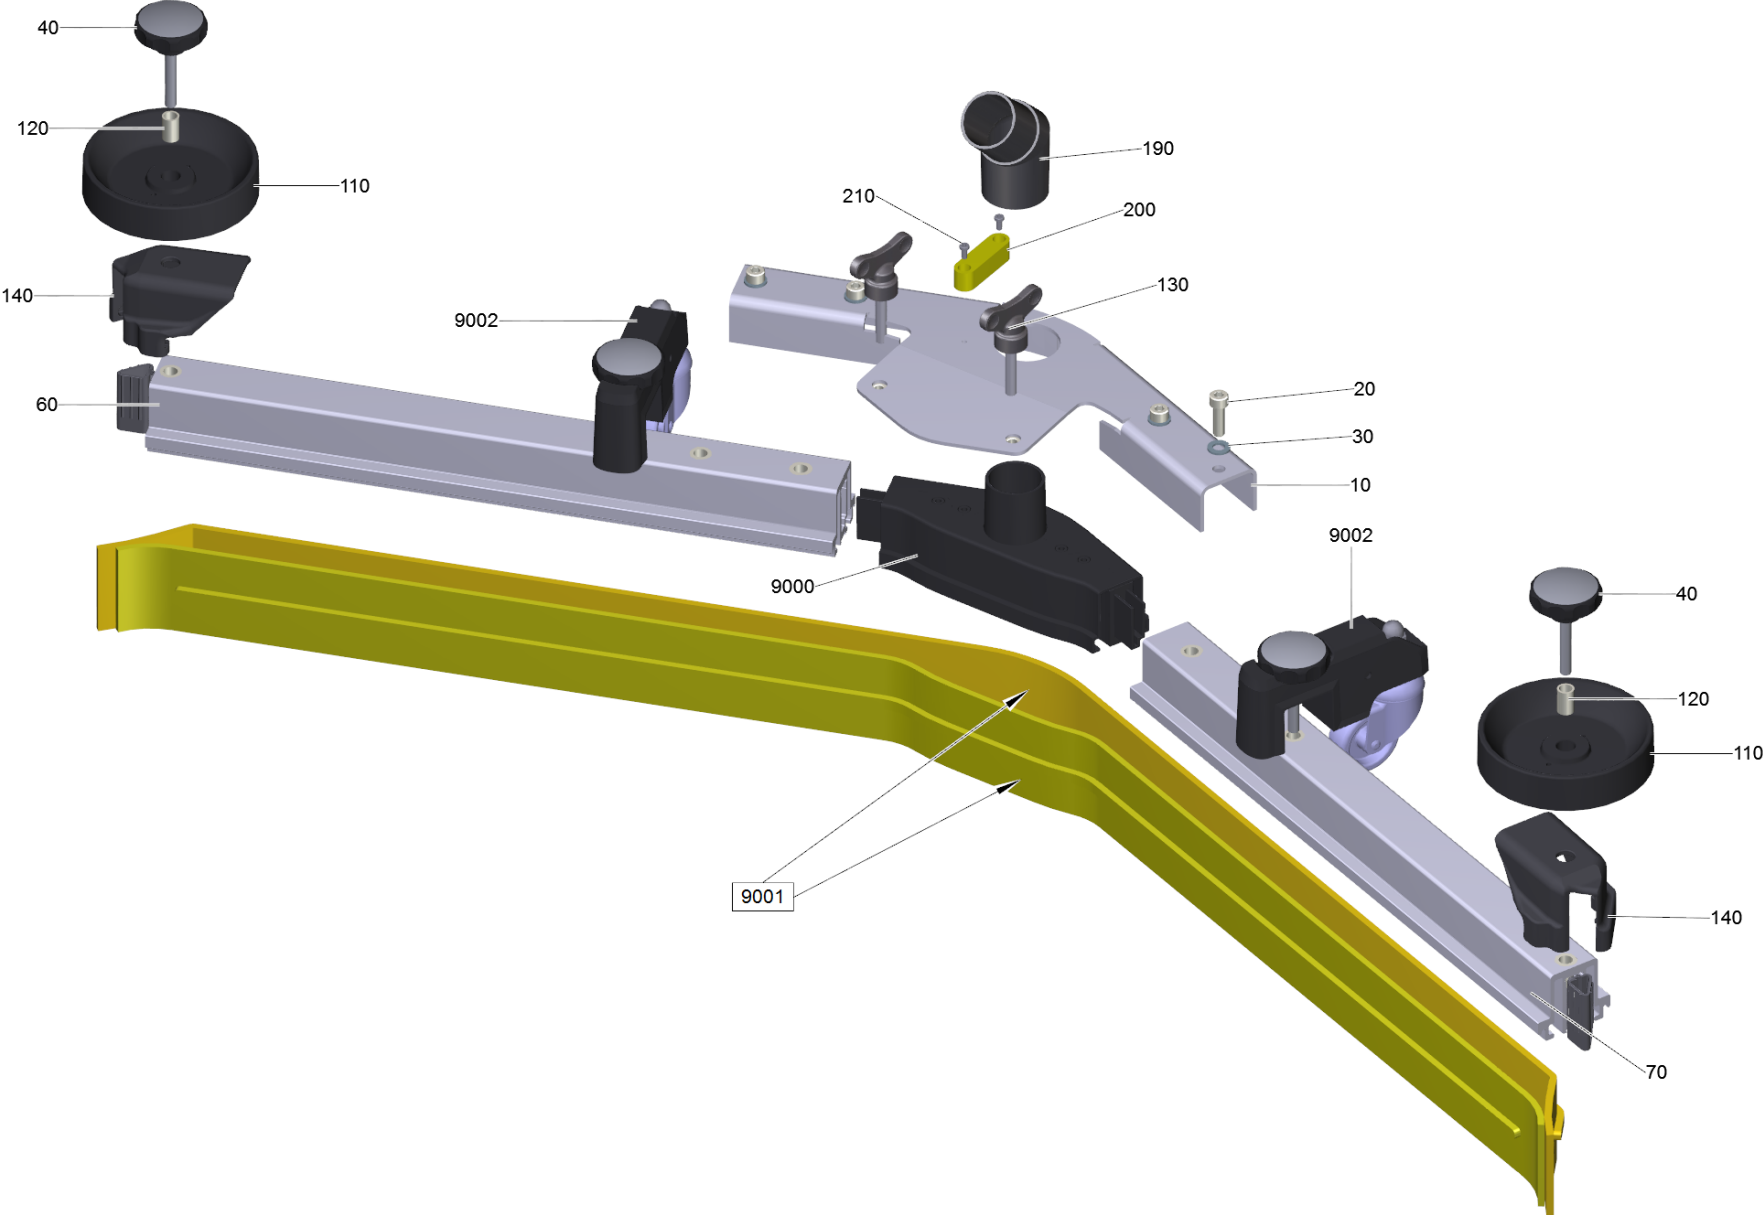

Ersatzteilliste

(4.777-080.0) Saugbalken V-formig 1000mm

Inhaltsverzeichnis

360 Saugbalken V-formig 1000mm (4.777-080.0)	3
10 Saugbalken V-formig 1000mm	4
60 Profil vormontiert rechts AB 1000 mm	6
70 Profil vormontiert links AB 1000 mm	7
9002 Stuetzrolle kpl. Ersatz (4.035-171.0)	8

360 Saugbalken V-formig 1000mm (4.777-080.0)

POS	Beschreibung	Anzahl	Einheit
10	Saugbalken V-formig 1000mm	1.000	ST

10 Saugbalken V-formig 1000mm

10 Saugbalken V-formig 1000mm

POS	Artikelnr.	Beschreibung	Anzahl	Einheit
10	4.044-003.0	Halter kpl. V-Profil	1.000	ST
20	7.306-142.0	Zyl.Schr. M 8x25-A4-70 ISO 4762	4.000	ST
30	7.312-017.0	Scheibe 8-A2 ISO 7089	4.000	ST
40	6.321-243.0	Sterngriff Edelstahl D50x48	2.000	ST
60		Profil vormontiert rechts AB 1000 mm	1.000	ST
70		Profil vormontiert links AB 1000 mm	1.000	ST
110	5.515-346.0	Abweisrolle Saugbalken D120	2.000	ST
120	5.094-231.0	Huelse Saugbalken in VA	2.000	ST
130	5.305-008.0	Fluegelschraube M8x30 VA	2.000	ST
140	2.885-294.0	Endstueck links / rechts ET-Satz	1.000	ST
190	5.034-056.0	Winkeladapter Rohr	1.000	ST
200	8.600-991.0	Neigungsanzeige	1.000	ST
210	7.306-056.0	Schraube M4x8 -8.8-R2R (In6Rd)	2.000	ST
210	7.305-019.0	Senkschraube M4x16 -8.8-R2R (In6Rd)	2.000	ST
9000	4.034-007.0	Saugstutzen kpl.	1.000	ST
9001	6.273-024.0	Gummilippenset geriffelt oelfest 1000	1.000	ST
9002	4.035-171.0	Stuetzrolle kpl. Ersatz	2.000	ST

60 Profil vormontiert rechts AB 1000 mm

POS	Artikelnr.	Beschreibung	Anzahl	Einheit
20	5.033-579.0	Endstueck innen rechts	1.000	ST

70 Profil vormontiert links AB 1000 mm

POS	Artikelnr.	Beschreibung	Anzahl	Einheit
20	5.033-578.0	Endstueck innen links	1.000	ST