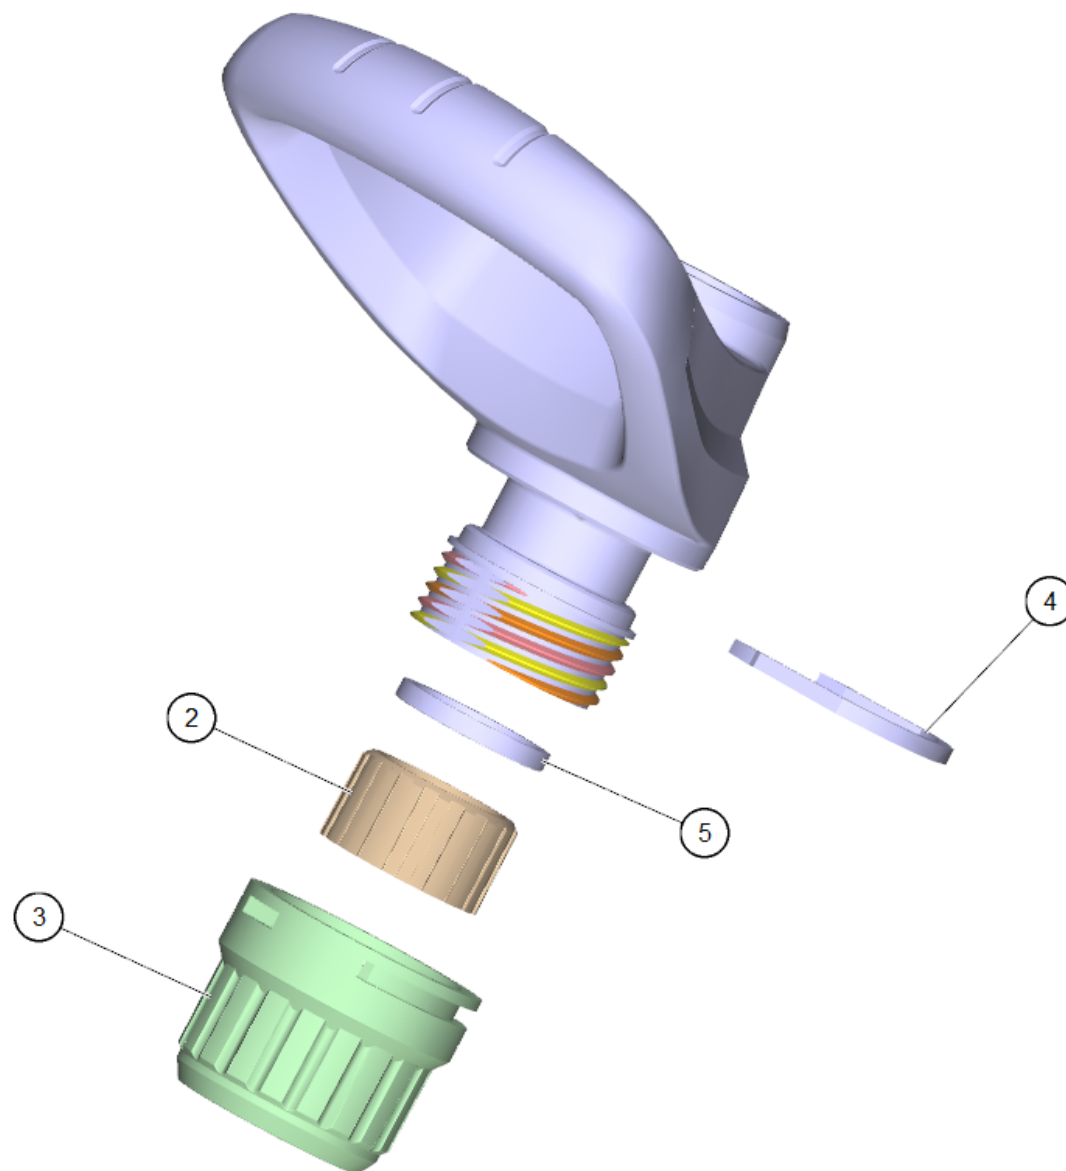

Ersatzteilliste

(4.130-011.0) Set Teppichdüse kpl. 350mm

Inhaltsverzeichnis

1 Set Teppichduese kpl. 350mm (4.130-011.0)	3
1 Saugrohr kpl. verpackt (4.025-004.0)	5
2 Griff Rohr kpl. verpackt (4.321-001.0)	7
3 Teppichduese flexibel 350mm verpackt (4.130-009.0)	9

1 Set Teppichduese kpl. 350mm (4.130-011.0)

POS	Artikelnr.	Beschreibung	Anzahl	Einheit
1	4.025-004.0	Saugrohr kpl. verpackt	1.000	ST
2	4.321-001.0	Griff Rohr kpl. verpackt	1.000	ST
3	4.130-009.0	Teppichduese flexibel 350mm verpackt	1.000	ST

1 Saugrohr kpl. verpackt (4.025-004.0)

POS	Artikelnr.	Beschreibung	Anzahl	Einheit
6	5.127-021.0	Verlaengerung	1.000	ST
7	6.363-574.0	O-Ring 6x1,2 - NBR 80	4.000	ST
8	5.310-000.0	Ueberwurfmutter	1.000	ST
9	5.031-029.0	Spannring	1.000	ST

2 Griff Rohr kpl. verpackt (4.321-001.0)

POS	Artikelnr.	Beschreibung	Anzahl	Einheit
2	5.401-005.0	Einlegeteil Gummi	1.000	ST
3	5.310-002.0	Ueberwurfmutter Griff	1.000	ST
4	5.037-019.0	Clip Handgriff	1.000	ST
5	5.114-003.0	Distanzring	1.000	ST