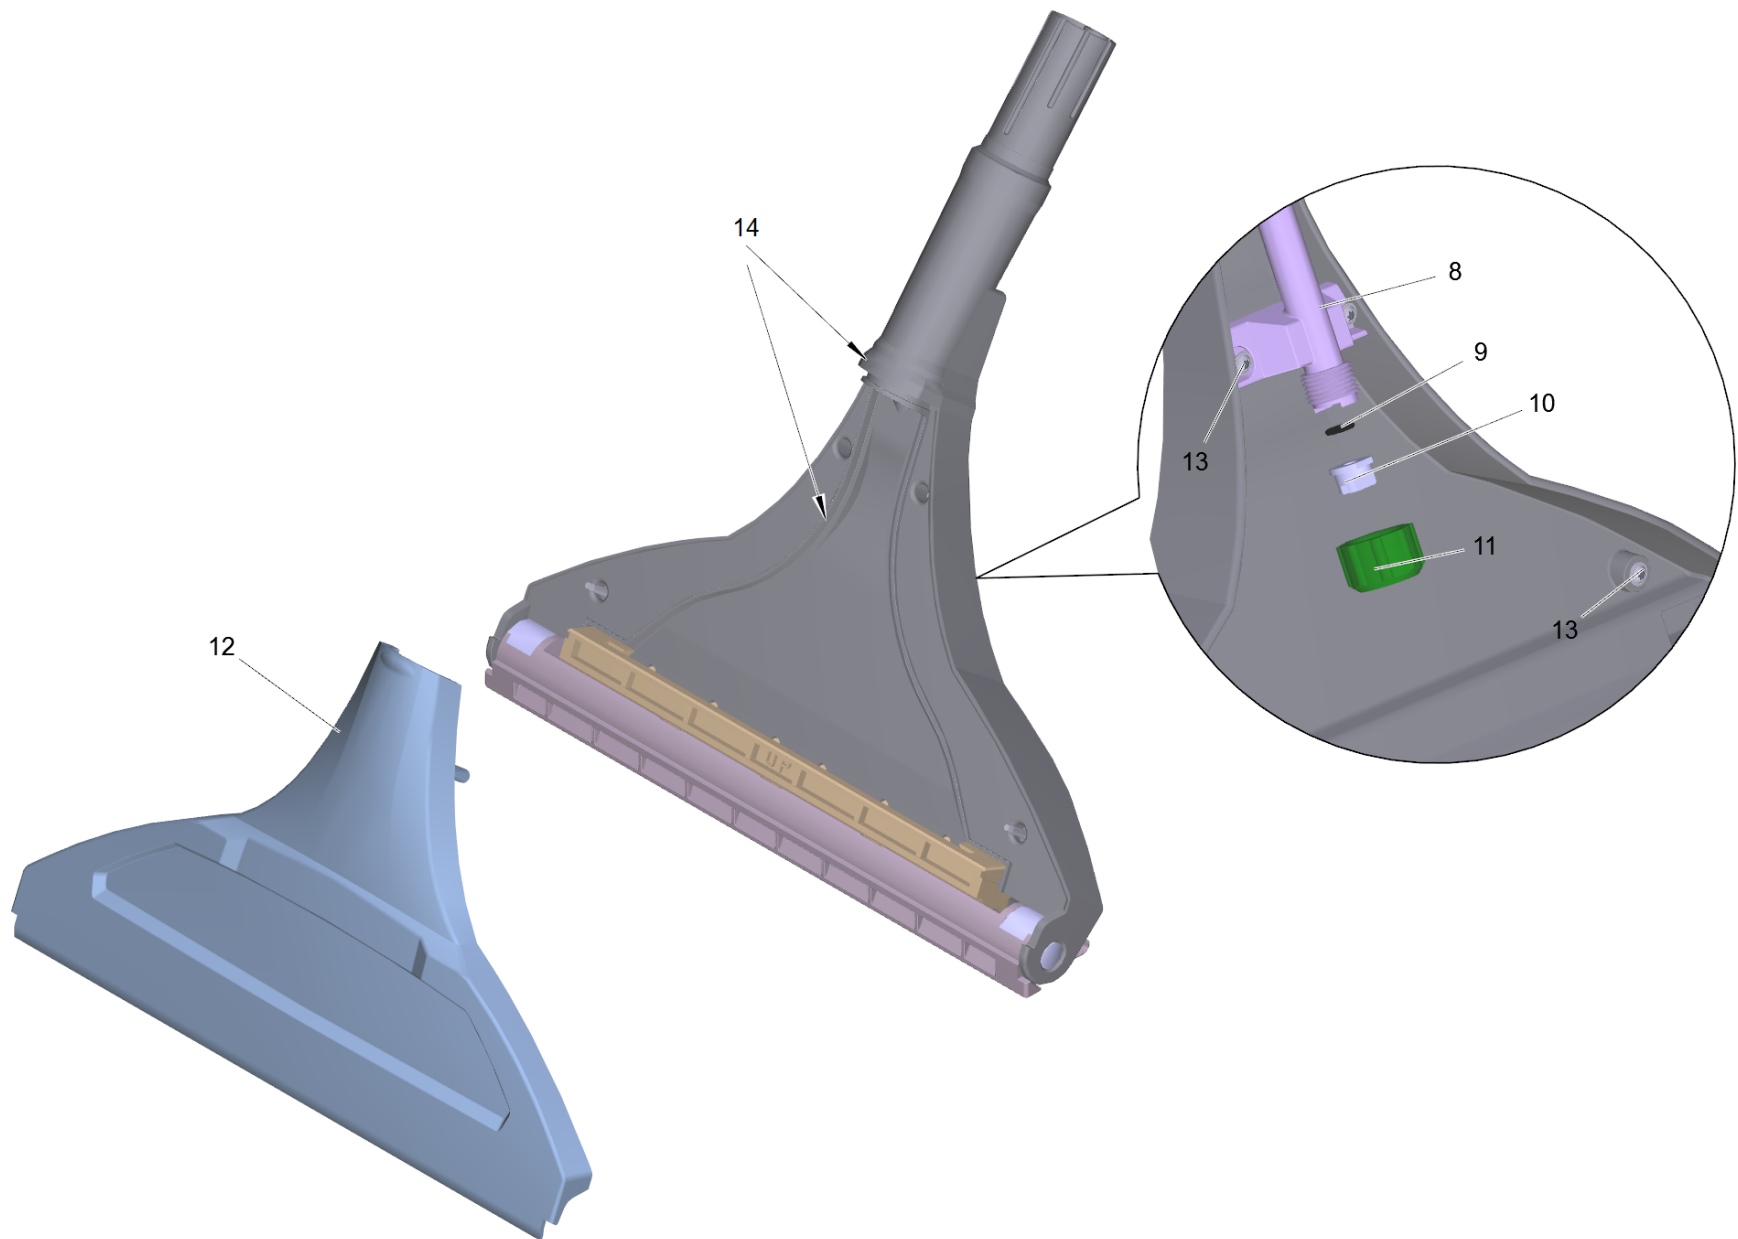

Ersatzteilliste

(4.130-011.0) Set Teppichdüse kpl. 350mm

Inhaltsverzeichnis

1 Set Teppichduese kpl. 350mm (4.130-011.0)	3
1 Saugrohr kpl. verpackt (4.025-004.0)	5
2 Griff Rohr kpl. verpackt (4.321-001.0)	7
3 Teppichduese flexibel 350mm verpackt (4.130-009.0)	9

1 Set Teppichduese kpl. 350mm (4.130-011.0)

POS	Artikelnr.	Beschreibung	Anzahl	Einheit
1	4.025-004.0	Saugrohr kpl. verpackt	1.000	ST
2	4.321-001.0	Griff Rohr kpl. verpackt	1.000	ST
3	4.130-009.0	Teppichduese flexibel 350mm verpackt	1.000	ST

1 Saugrohr kpl. verpackt (4.025-004.0)

POS	Artikelnr.	Beschreibung	Anzahl	Einheit
6	5.127-021.0	Verlaengerung	1.000	ST
7	6.363-574.0	O-Ring 6x1,2 - NBR 80	4.000	ST
8	5.310-000.0	Ueberwurfmutter	1.000	ST
9	5.031-029.0	Spannring	1.000	ST

2 Griff Rohr kpl. verpackt (4.321-001.0)

POS	Artikelnr.	Beschreibung	Anzahl	Einheit
2	5.401-005.0	Einlegeteil Gummi	1.000	ST
3	5.310-002.0	Ueberwurfmutter Griff	1.000	ST
4	5.037-019.0	Clip Handgriff	1.000	ST
5	5.114-003.0	Distanzring	1.000	ST