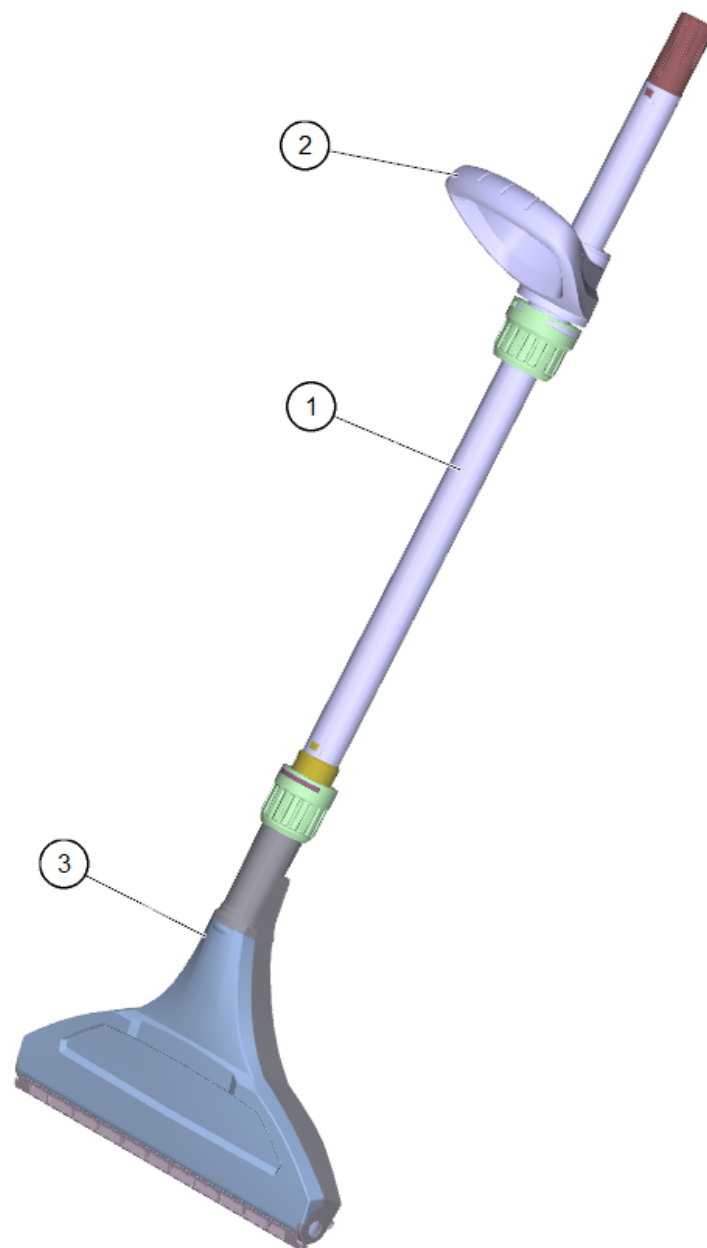

Ersatzteilliste

(4.130-011.0) Set Teppichdüse kpl. 350mm

Inhaltsverzeichnis

1 Set Teppichduese kpl. 350mm (4.130-011.0)	3
1 Saugrohr kpl. verpackt (4.025-004.0)	5
2 Griff Rohr kpl. verpackt (4.321-001.0)	7
3 Teppichduese flexibel 350mm verpackt (4.130-009.0)	9

1 Set Teppichduese kpl. 350mm (4.130-011.0)

POS	Artikelnr.	Beschreibung	Anzahl	Einheit
1	4.025-004.0	Saugrohr kpl. verpackt	1.000	ST
2	4.321-001.0	Griff Rohr kpl. verpackt	1.000	ST
3	4.130-009.0	Teppichduese flexibel 350mm verpackt	1.000	ST

1 Saugrohr kpl. verpackt (4.025-004.0)

POS	Artikelnr.	Beschreibung	Anzahl	Einheit
6	5.127-021.0	Verlaengerung	1.000	ST
7	6.363-574.0	O-Ring 6x1,2 - NBR 80	4.000	ST
8	5.310-000.0	Ueberwurfmutter	1.000	ST
9	5.031-029.0	Spannring	1.000	ST

2 Griff Rohr kpl. verpackt (4.321-001.0)

POS	Artikelnr.	Beschreibung	Anzahl	Einheit
2	5.401-005.0	Einlegeteil Gummi	1.000	ST
3	5.310-002.0	Ueberwurfmutter Griff	1.000	ST
4	5.037-019.0	Clip Handgriff	1.000	ST
5	5.114-003.0	Distanzring	1.000	ST