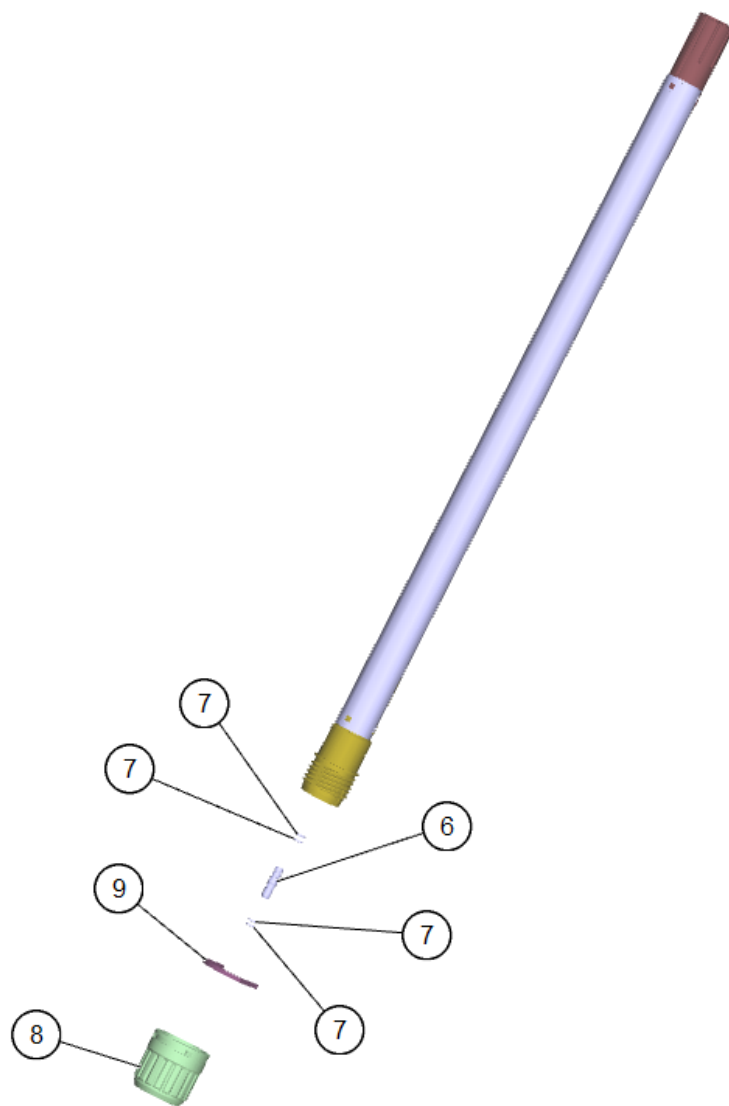

Ersatzteilliste

(4.130-011.0) Set Teppichdüse kpl. 350mm

Inhaltsverzeichnis

1 Set Teppichduese kpl. 350mm (4.130-011.0)	3
1 Saugrohr kpl. verpackt (4.025-004.0)	5
2 Griff Rohr kpl. verpackt (4.321-001.0)	7
3 Teppichduese flexibel 350mm verpackt (4.130-009.0)	9

1 Set Teppichduese kpl. 350mm (4.130-011.0)

POS	Artikelnr.	Beschreibung	Anzahl	Einheit
1	4.025-004.0	Saugrohr kpl. verpackt	1.000	ST
2	4.321-001.0	Griff Rohr kpl. verpackt	1.000	ST
3	4.130-009.0	Teppichduese flexibel 350mm verpackt	1.000	ST

1 Saugrohr kpl. verpackt (4.025-004.0)

POS	Artikelnr.	Beschreibung	Anzahl	Einheit
6	5.127-021.0	Verlaengerung	1.000	ST
7	6.363-574.0	O-Ring 6x1,2 - NBR 80	4.000	ST
8	5.310-000.0	Ueberwurfmutter	1.000	ST
9	5.031-029.0	Spannring	1.000	ST

2 Griff Rohr kpl. verpackt (4.321-001.0)

POS	Artikelnr.	Beschreibung	Anzahl	Einheit
2	5.401-005.0	Einlegeteil Gummi	1.000	ST
3	5.310-002.0	Ueberwurfmutter Griff	1.000	ST
4	5.037-019.0	Clip Handgriff	1.000	ST
5	5.114-003.0	Distanzring	1.000	ST