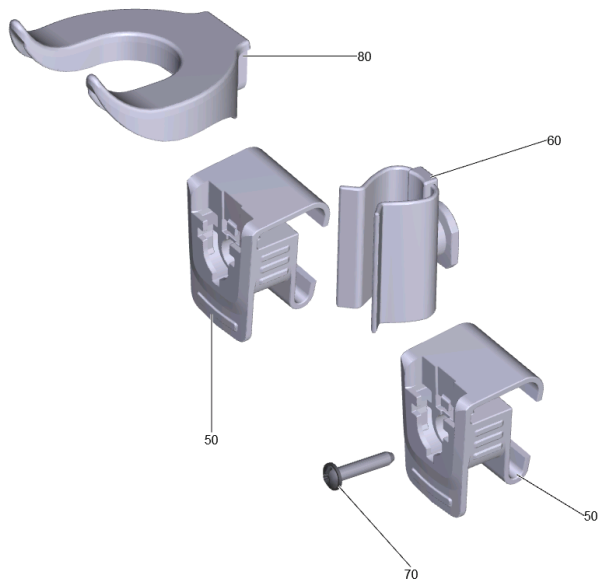

Ersatzteilliste

(4.035-514.0) Set Homebase Mop

Inhaltsverzeichnis

500 Set Homebase Mop (4.035-514.0)	3
10 Set Homebase Mop	4
97 ETL Set Homebase Mop (5.973-514.0)	5

500 Set Homebase Mop (4.035-514.0)

POS	Beschreibung	Anzahl	Einheit
10	Set Homebase Mop	1.000	ST

10 Set Homebase Mop

POS	Artikelnr.	Beschreibung	Anzahl	Einheit
97	5.973-514.0	ETL Set Homebase Mop	1.000	ST

97 ETL Set Homebase Mop (5.973-514.0)

POS	Artikelnr.	Beschreibung	Anzahl	Einheit
10	5.035-976.0	Blech Mopphalterung	1.000	ST
20	5.035-979.0	Buegel Mopphalterung	1.000	ST
30	7.303-107.0	Schraube 5x16 -10.9-P2R (K-In6Rd)	2.000	ST
50	5.035-488.0	Adapter Homebase	2.000	ST
60	6.980-078.0	Halter Griff grau	1.000	ST
70	6.303-200.0	Schraube 5x25-IN6RD	1.000	ST
80	6.980-080.0	Halter Flasche	1.000	ST