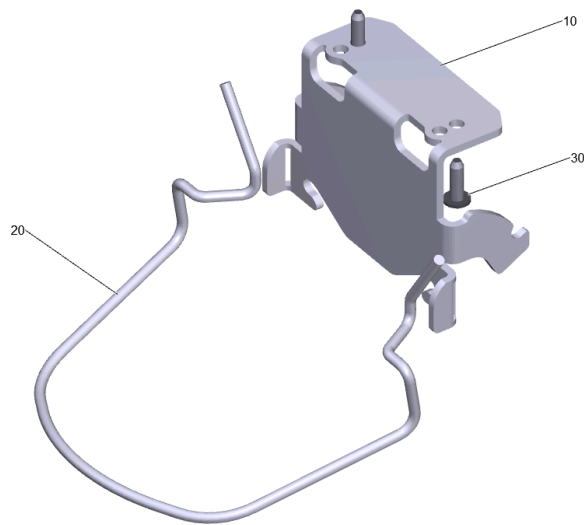

Ersatzteilliste

(4.035-514.0) Set Homebase Mop

Inhaltsverzeichnis

500 Set Homebase Mop (4.035-514.0)	3
10 Set Homebase Mop	4
97 ETL Set Homebase Mop (5.973-514.0)	5

500 Set Homebase Mop (4.035-514.0)

POS	Beschreibung	Anzahl	Einheit
10	Set Homebase Mop	1.000	ST

10 Set Homebase Mop

POS	Artikelnr.	Beschreibung	Anzahl	Einheit
97	5.973-514.0	ETL Set Homebase Mop	1.000	ST

97 ETL Set Homebase Mop (5.973-514.0)

POS	Artikelnr.	Beschreibung	Anzahl	Einheit
10	5.035-976.0	Blech Mopphalterung	1.000	ST
20	5.035-979.0	Buegel Mopphalterung	1.000	ST
30	7.303-107.0	Schraube 5x16 -10.9-P2R (K-In6Rd)	2.000	ST
50	5.035-488.0	Adapter Homebase	2.000	ST
60	6.980-078.0	Halter Griff grau	1.000	ST
70	6.303-200.0	Schraube 5x25-IN6RD	1.000	ST
80	6.980-080.0	Halter Flasche	1.000	ST