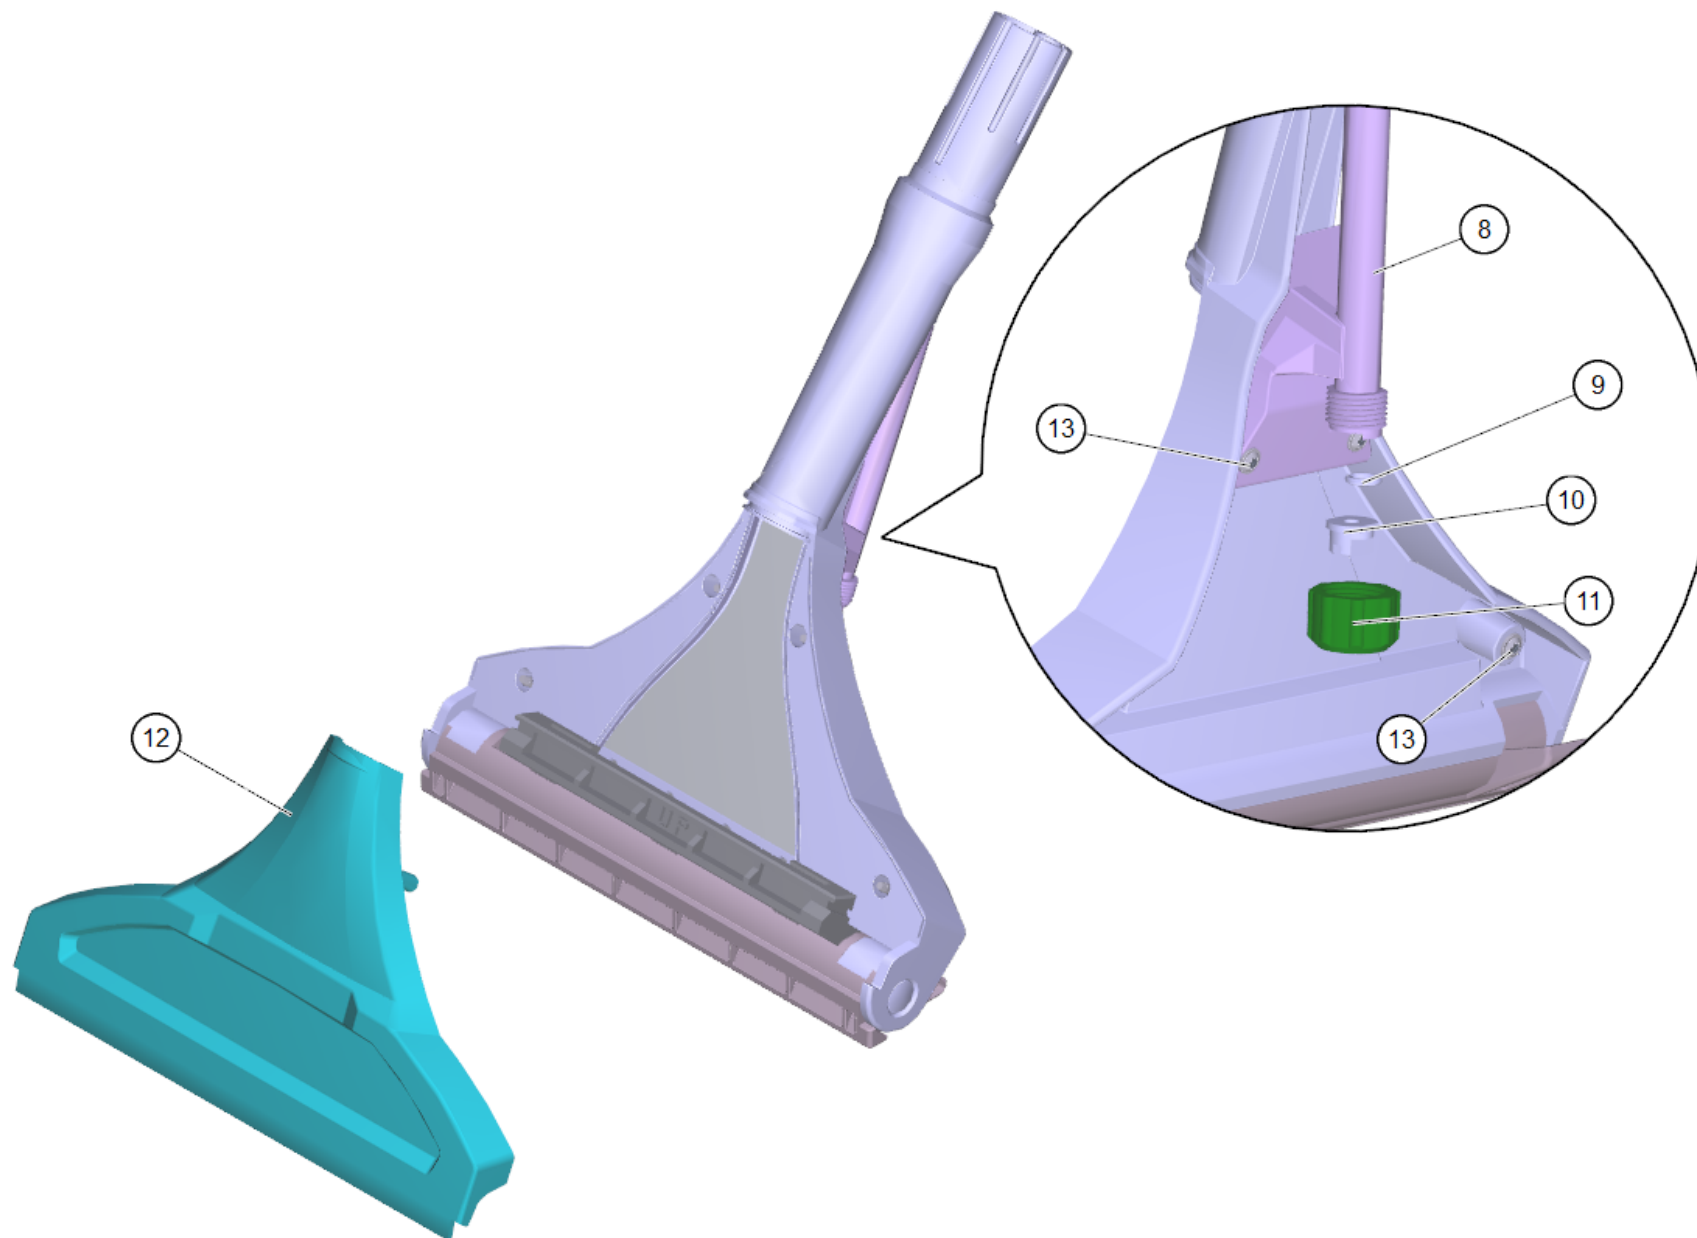

Ersatzteilliste

(4.130-007.0) Set Teppichdüse kpl. 240mm

Inhaltsverzeichnis

7 Set Teppichduese kpl. 240mm (4.130-007.0)	3
1 Saugrohr kpl. verpackt (4.025-004.0)	5
2 Griff Rohr kpl. verpackt (4.321-001.0)	7
3 Teppichduese flexibel 240mm verpackt (4.130-008.0)	9

7 Set Teppichduese kpl. 240mm (4.130-007.0)

POS	Artikelnr.	Beschreibung	Anzahl	Einheit
1	4.025-004.0	Saugrohr kpl. verpackt	1.000	ST
2	4.321-001.0	Griff Rohr kpl. verpackt	1.000	ST
3	4.130-008.0	Teppichduese flexibel 240mm verpackt	1.000	ST

1 Saugrohr kpl. verpackt (4.025-004.0)

POS	Artikelnr.	Beschreibung	Anzahl	Einheit
6	5.127-021.0	Verlaengerung	1.000	ST
7	6.363-574.0	O-Ring 6x1,2 - NBR 80	4.000	ST
8	5.310-000.0	Ueberwurfmutter	1.000	ST
9	5.031-029.0	Spannring	1.000	ST

2 Griff Rohr kpl. verpackt (4.321-001.0)

POS	Artikelnr.	Beschreibung	Anzahl	Einheit
2	5.401-005.0	Einlegeteil Gummi	1.000	ST
3	5.310-002.0	Ueberwurfmutter Griff	1.000	ST
4	5.037-019.0	Clip Handgriff	1.000	ST
5	5.114-003.0	Distanzring	1.000	ST