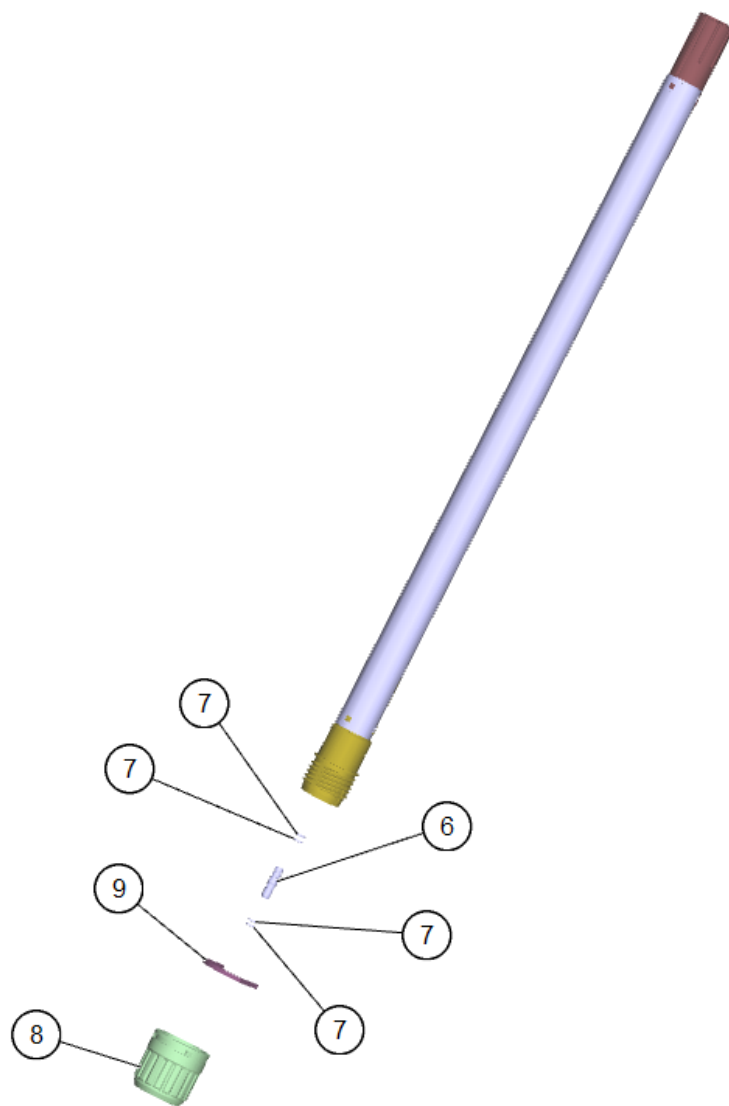

Ersatzteilliste

(4.130-007.0) Set Teppichdüse kpl. 240mm

Inhaltsverzeichnis

7 Set Teppichduese kpl. 240mm (4.130-007.0)	3
1 Saugrohr kpl. verpackt (4.025-004.0)	5
2 Griff Rohr kpl. verpackt (4.321-001.0)	7
3 Teppichduese flexibel 240mm verpackt (4.130-008.0)	9

7 Set Teppichduese kpl. 240mm (4.130-007.0)

POS	Artikelnr.	Beschreibung	Anzahl	Einheit
1	4.025-004.0	Saugrohr kpl. verpackt	1.000	ST
2	4.321-001.0	Griff Rohr kpl. verpackt	1.000	ST
3	4.130-008.0	Teppichduese flexibel 240mm verpackt	1.000	ST

2 Griff Rohr kpl. verpackt (4.321-001.0)

POS	Artikelnr.	Beschreibung	Anzahl	Einheit
2	5.401-005.0	Einlegeteil Gummi	1.000	ST
3	5.310-002.0	Ueberwurfmutter Griff	1.000	ST
4	5.037-019.0	Clip Handgriff	1.000	ST
5	5.114-003.0	Distanzring	1.000	ST

3 Teppichduese flexibel 240mm verpackt (4.130-008.0)

POS	Artikelnr.	Beschreibung	Anzahl	Einheit
8	5.667-001.0	Duesenhalter	1.000	ST
9	6.362-113.0	O-Ring 6,0 x 2,0 NBR 70	1.000	ST
10	6.415-165.0	Duesenmundstueck 95G06	1.000	ST
11	5.310-043.0	Mutter	1.000	ST
12	5.777-016.0	Teppichduese Abdeckung 240mm	1.000	ST
13	7.303-117.0	Schraube 4x20 -A2-70 (In6Rd)	4.000	ST