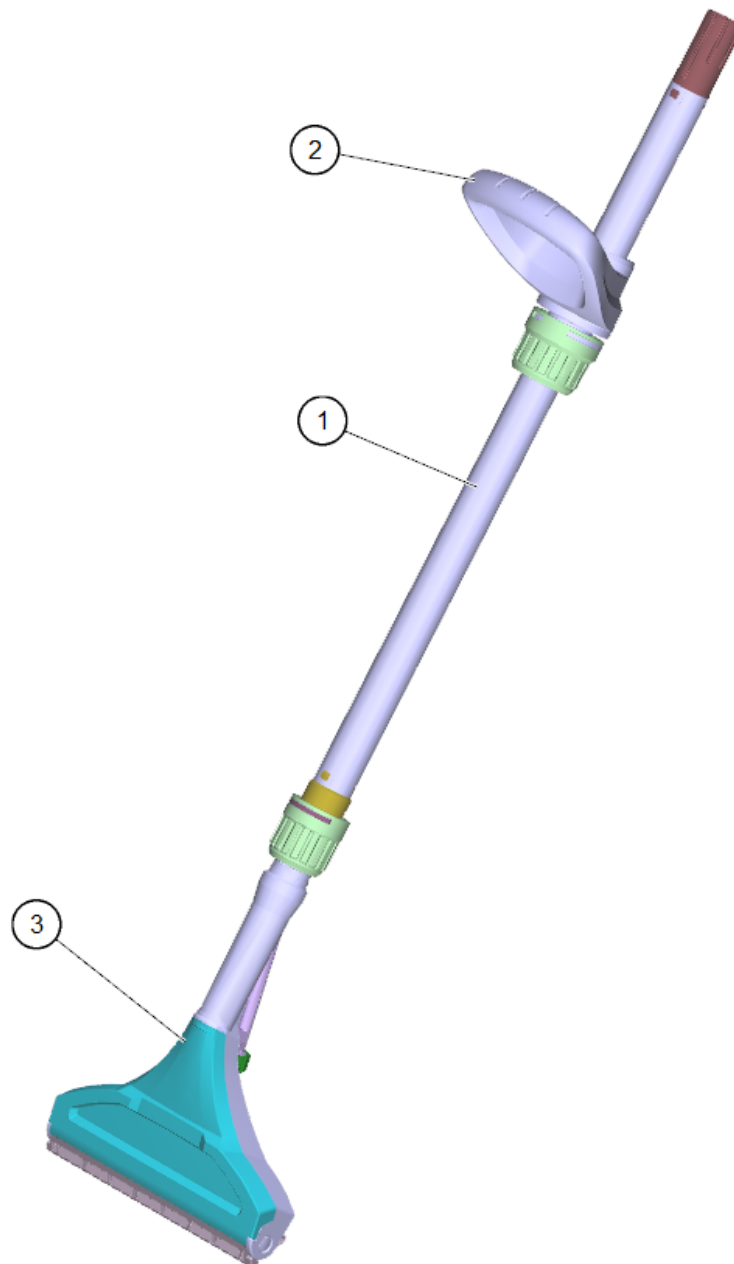

Ersatzteilliste

(4.130-007.0) Set Teppichdüse kpl. 240mm

Inhaltsverzeichnis

7 Set Teppichduese kpl. 240mm (4.130-007.0)	3
1 Saugrohr kpl. verpackt (4.025-004.0)	5
2 Griff Rohr kpl. verpackt (4.321-001.0)	7
3 Teppichduese flexibel 240mm verpackt (4.130-008.0)	9

7 Set Teppichduese kpl. 240mm (4.130-007.0)

POS	Artikelnr.	Beschreibung	Anzahl	Einheit
1	4.025-004.0	Saugrohr kpl. verpackt	1.000	ST
2	4.321-001.0	Griff Rohr kpl. verpackt	1.000	ST
3	4.130-008.0	Teppichduese flexibel 240mm verpackt	1.000	ST

2 Griff Rohr kpl. verpackt (4.321-001.0)

POS	Artikelnr.	Beschreibung	Anzahl	Einheit
2	5.401-005.0	Einlegeteil Gummi	1.000	ST
3	5.310-002.0	Ueberwurfmutter Griff	1.000	ST
4	5.037-019.0	Clip Handgriff	1.000	ST
5	5.114-003.0	Distanzring	1.000	ST

3 Teppichduese flexibel 240mm verpackt (4.130-008.0)

POS	Artikelnr.	Beschreibung	Anzahl	Einheit
8	5.667-001.0	Duesenhalter	1.000	ST
9	6.362-113.0	O-Ring 6,0 x 2,0 NBR 70	1.000	ST
10	6.415-165.0	Duesenmundstueck 95G06	1.000	ST
11	5.310-043.0	Mutter	1.000	ST
12	5.777-016.0	Teppichduese Abdeckung 240mm	1.000	ST
13	7.303-117.0	Schraube 4x20 -A2-70 (In6Rd)	4.000	ST