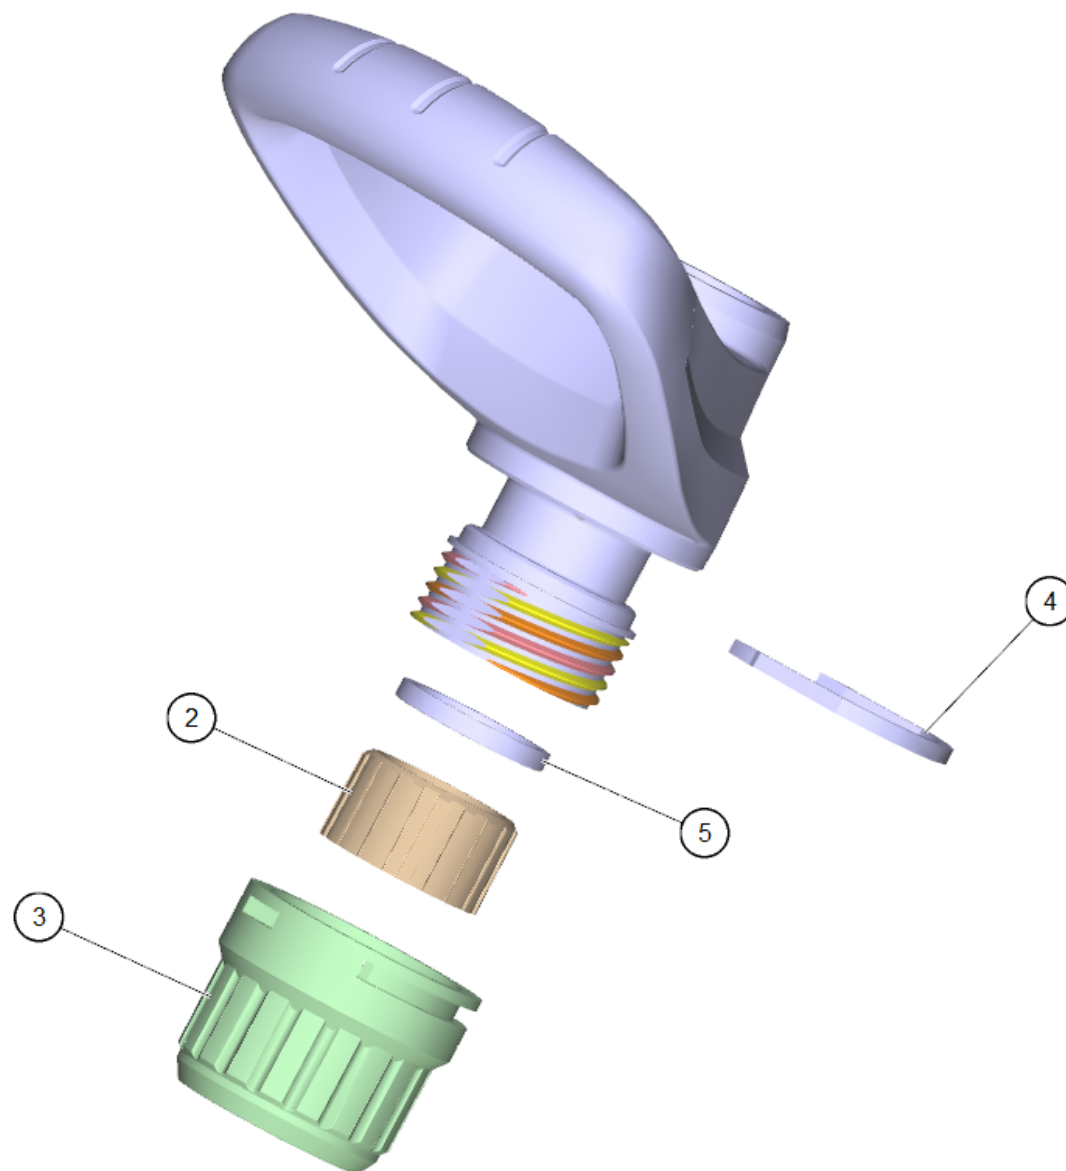

Ersatzteilliste

(4.130-007.0) Set Teppichdüse kpl. 240mm

Inhaltsverzeichnis

7 Set Teppichduese kpl. 240mm (4.130-007.0)	3
1 Saugrohr kpl. verpackt (4.025-004.0)	5
2 Griff Rohr kpl. verpackt (4.321-001.0)	7
3 Teppichduese flexibel 240mm verpackt (4.130-008.0)	9

7 Set Teppichduese kpl. 240mm (4.130-007.0)

POS	Artikelnr.	Beschreibung	Anzahl	Einheit
1	4.025-004.0	Saugrohr kpl. verpackt	1.000	ST
2	4.321-001.0	Griff Rohr kpl. verpackt	1.000	ST
3	4.130-008.0	Teppichduese flexibel 240mm verpackt	1.000	ST

1 Saugrohr kpl. verpackt (4.025-004.0)

POS	Artikelnr.	Beschreibung	Anzahl	Einheit
6	5.127-021.0	Verlaengerung	1.000	ST
7	6.363-574.0	O-Ring 6x1,2 - NBR 80	4.000	ST
8	5.310-000.0	Ueberwurfmutter	1.000	ST
9	5.031-029.0	Spannring	1.000	ST

2 Griff Rohr kpl. verpackt (4.321-001.0)

POS	Artikelnr.	Beschreibung	Anzahl	Einheit
2	5.401-005.0	Einlegeteil Gummi	1.000	ST
3	5.310-002.0	Ueberwurfmutter Griff	1.000	ST
4	5.037-019.0	Clip Handgriff	1.000	ST
5	5.114-003.0	Distanzring	1.000	ST