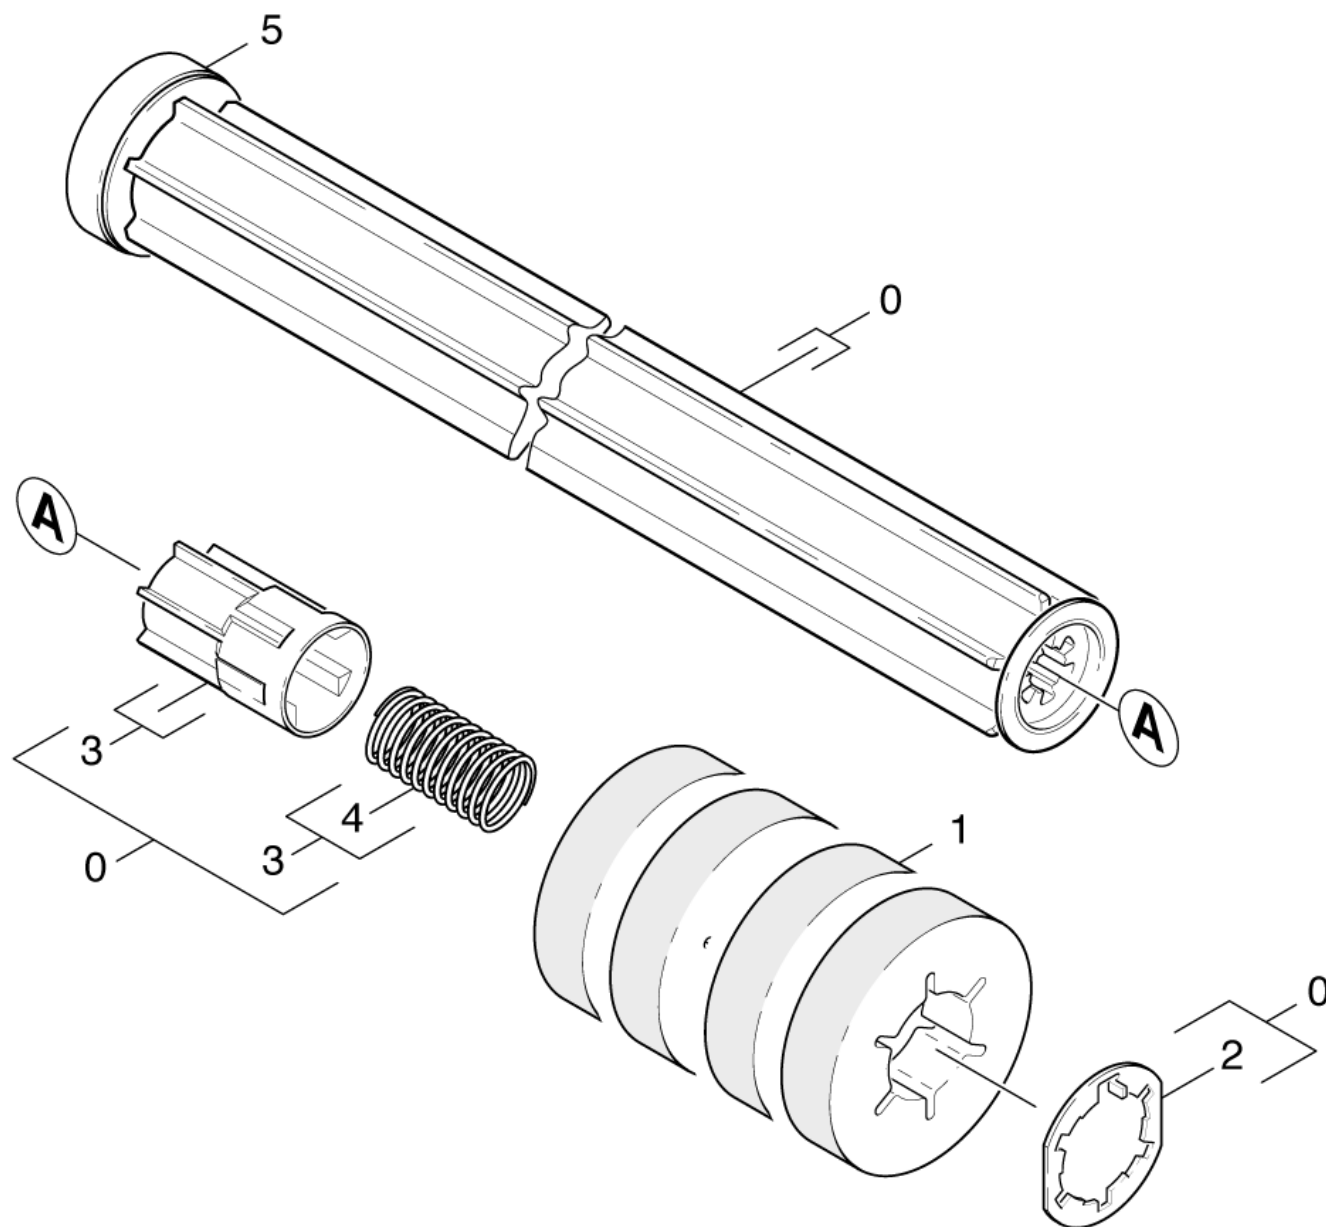

Ersatzteilliste

Walze Pad

Inhaltsverzeichnis

20 Walze Pad	3
3 Nabe Padwalze BR VS (5.120-313.0)	5

20 Walze Pad

POS	Artikelnr.	Beschreibung	Anzahl	Einheit
0	4.762-415.0	Walze Pad BR55	1.000	ST
1	6.369-735.0	Pad weiss mit Huelse	1.000	ZSA
1	6.371-233.0	Diamantpad gruen Set 5x Ø280	1.000	ST
1	6.371-246.0	Diamantpad weiss Set 5x Ø280	1.000	ST
1	8.635-692.0	Walze Entschichtung 550mm	1.000	ST
1	6.371-247.0	Diamantpad gelb Set 5x Ø280	1.000	ST
1	6.369-733.0	Pad gruen mit Huelse	1.000	ZSA
1	6.369-734.0	Pad rot mit Huelse	1.000	ZSA
1	6.369-732.0	Pad gelb mit Huelse	1.000	ZSA
1	4.114-005.0	Mikrofaser Walze kpl. BR 55	1.000	ST
1	6.369-454.0	Pad gelb 105-20ST	1.000	ZSA
1	4.114-010.0	Mikrofaser Walze kpl. BR 55/40	1.000	ST
1	6.369-456.0	Pad rot 105-20ST	1.000	ZSA
1	6.369-455.0	Pad gruen 105-20ST	1.000	ZSA
2	4.115-003.0	Scheibe Verschluss	1.000	ST
3	5.120-313.0	Nabe Padwalze BR VS	1.000	ST
4	5.332-469.0	Schraubenfeder	1.000	ST
5	4.038-677.0	Blechteil Fadenabweiser	1.000	ST

1

3 Nabe Padwalze BR VS (5.120-313.0)

POS	Artikelnr.	Beschreibung	Anzahl	Einheit
1	5.332-469.0	Schraubenfeder	1.000	ST