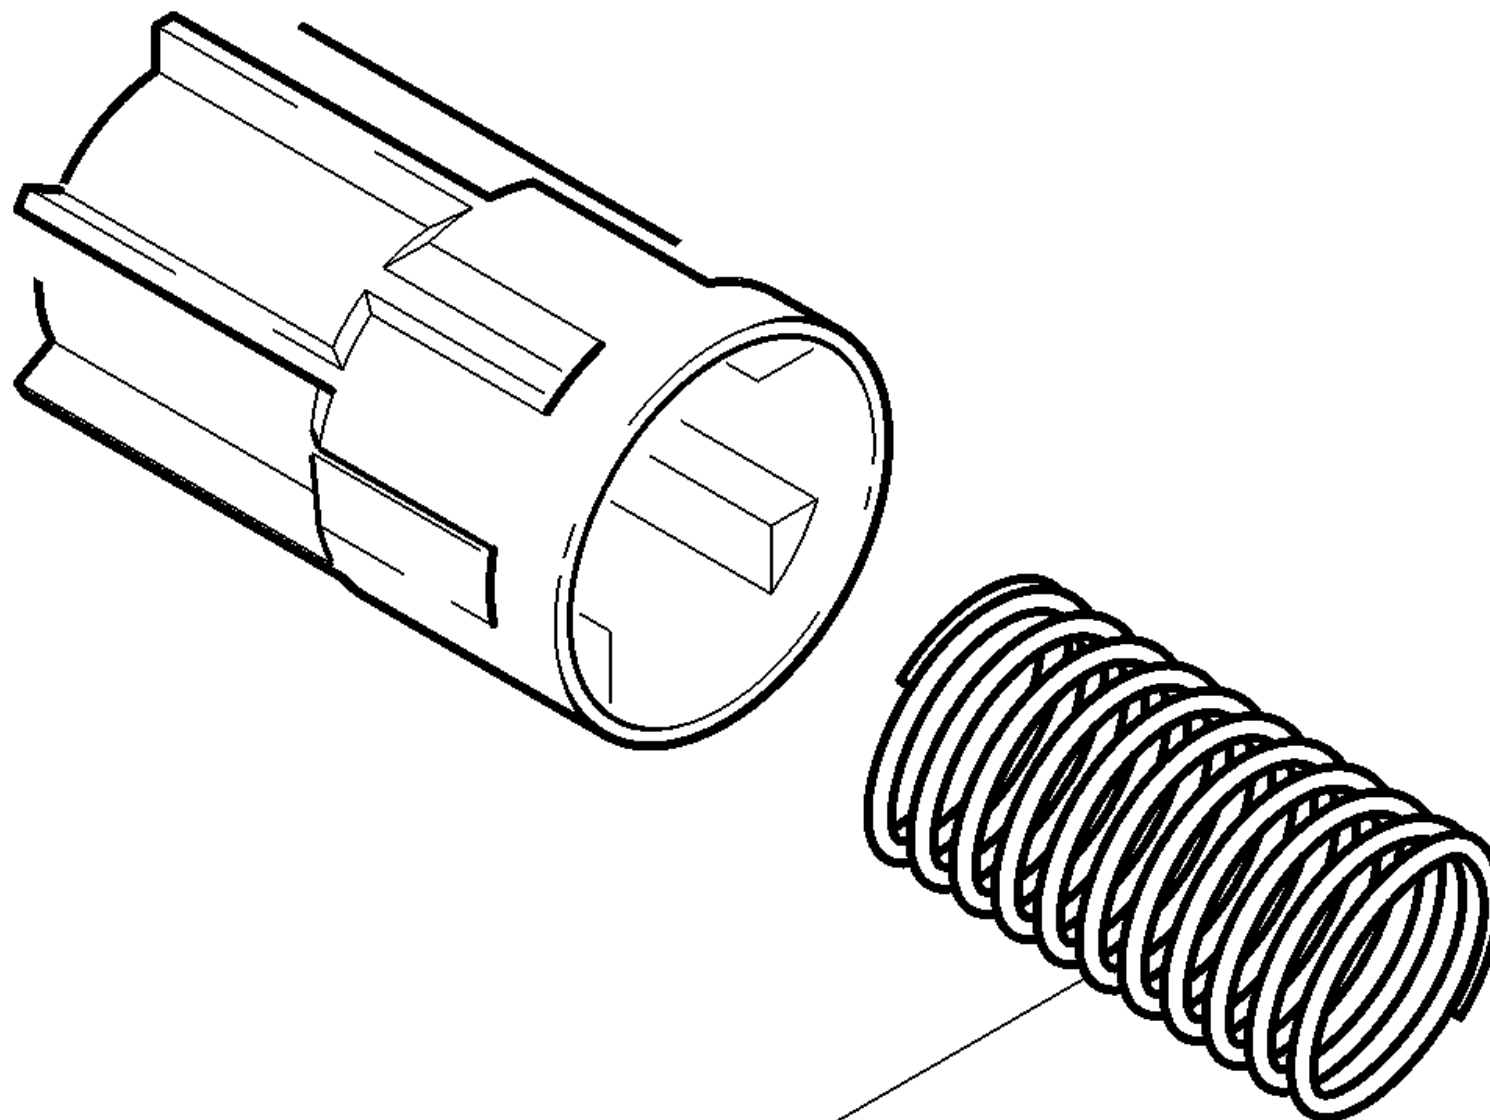

Ersatzteilliste

Walze Pad

Inhaltsverzeichnis

20 Walze Pad	3
3 Nabe Padwalze BR VS (5.120-313.0)	5

20 Walze Pad

POS	Artikelnr.	Beschreibung	Anzahl	Einheit
0	4.762-415.0	Walze Pad BR55	1.000	ST
1	6.369-735.0	Pad weiss mit Huelse	1.000	ZSA
1	6.371-233.0	Diamantpad gruen Set 5x Ø280	1.000	ST
1	6.371-246.0	Diamantpad weiss Set 5x Ø280	1.000	ST
1	8.635-692.0	Walze Entschichtung 550mm	1.000	ST
1	6.371-247.0	Diamantpad gelb Set 5x Ø280	1.000	ST
1	6.369-733.0	Pad gruen mit Huelse	1.000	ZSA
1	6.369-734.0	Pad rot mit Huelse	1.000	ZSA
1	6.369-732.0	Pad gelb mit Huelse	1.000	ZSA
1	4.114-005.0	Mikrofaser Walze kpl. BR 55	1.000	ST
1	6.369-454.0	Pad gelb 105-20ST	1.000	ZSA
1	4.114-010.0	Mikrofaser Walze kpl. BR 55/40	1.000	ST
1	6.369-456.0	Pad rot 105-20ST	1.000	ZSA
1	6.369-455.0	Pad gruen 105-20ST	1.000	ZSA
2	4.115-003.0	Scheibe Verschluss	1.000	ST
3	5.120-313.0	Nabe Padwalze BR VS	1.000	ST
4	5.332-469.0	Schraubenfeder	1.000	ST
5	4.038-677.0	Blechteil Fadenabweiser	1.000	ST

1

3 Nabe Padwalze BR VS (5.120-313.0)

POS	Artikelnr.	Beschreibung	Anzahl	Einheit
1	5.332-469.0	Schraubenfeder	1.000	ST