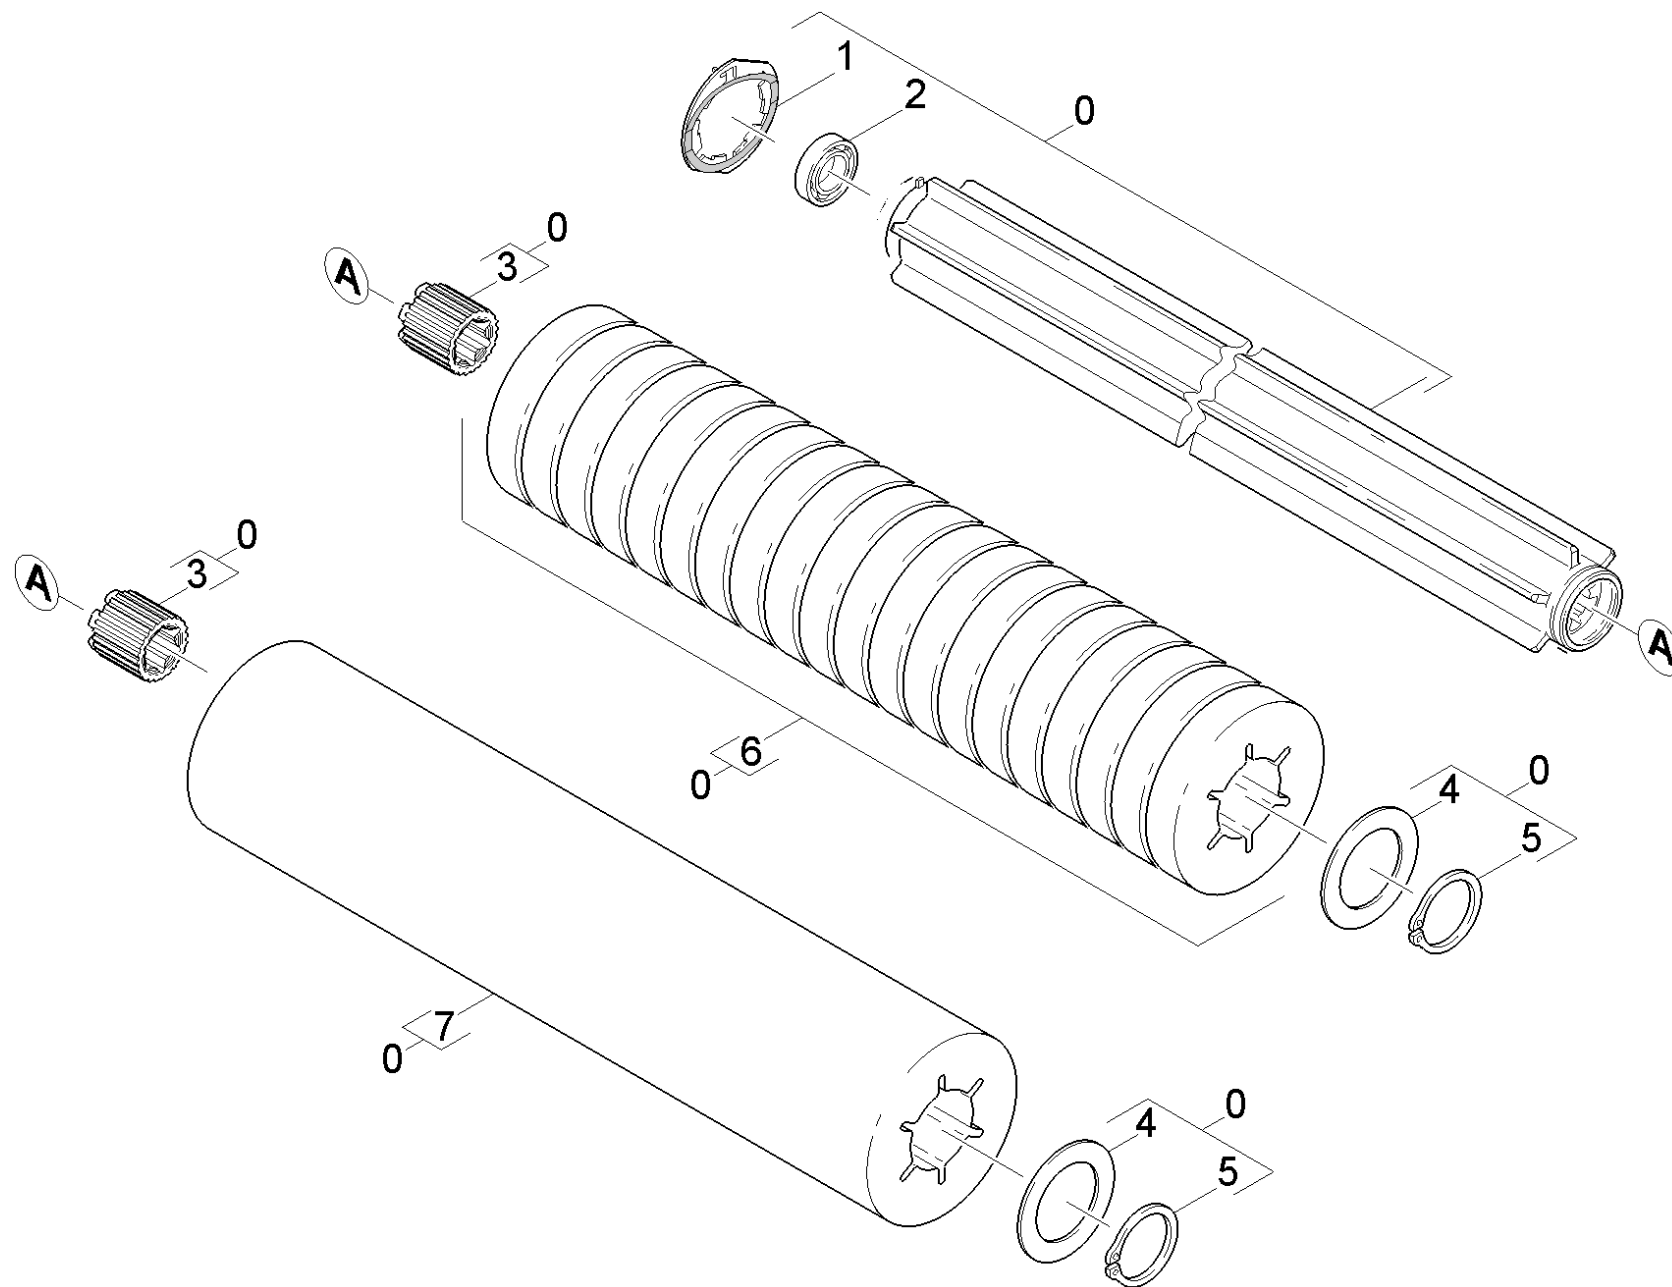

## **Ersatzteilliste**

Walze Pad BR

## 20 Walze Pad BR

<b>POS</b>	<b>Artikelnr.</b>	<b>Beschreibung</b>	<b>Anzahl</b>	<b>Einheit</b>
0	4.762-433.0	Walze Pad BR 65	2.000	ST
1	4.115-004.0	Scheibe Verschluss	1.000	ST
2	7.401-005.0	Kugellager 6302-2RS- DIN 625	1.000	ST
3	5.112-823.0	Buchse Torx	2.000	ST
4	5.005-267.0	Ronde	1.000	ST
5	7.343-037.0	Sicherungsring 50x2-FST-RF DIN 471	1.000	ST
6	6.369-456.0	Pad rot 105-20ST	2.000	ZSA
6	6.369-389.0	Pad weiss 105-20ST	2.000	ZSA
6	6.369-455.0	Pad gruen 105-20ST	2.000	ZSA
6	6.369-454.0	Pad gelb 105-20ST	2.000	ZSA
7	4.114-006.0	Mikrofaser Walze kpl. BR 65	1.000	ST