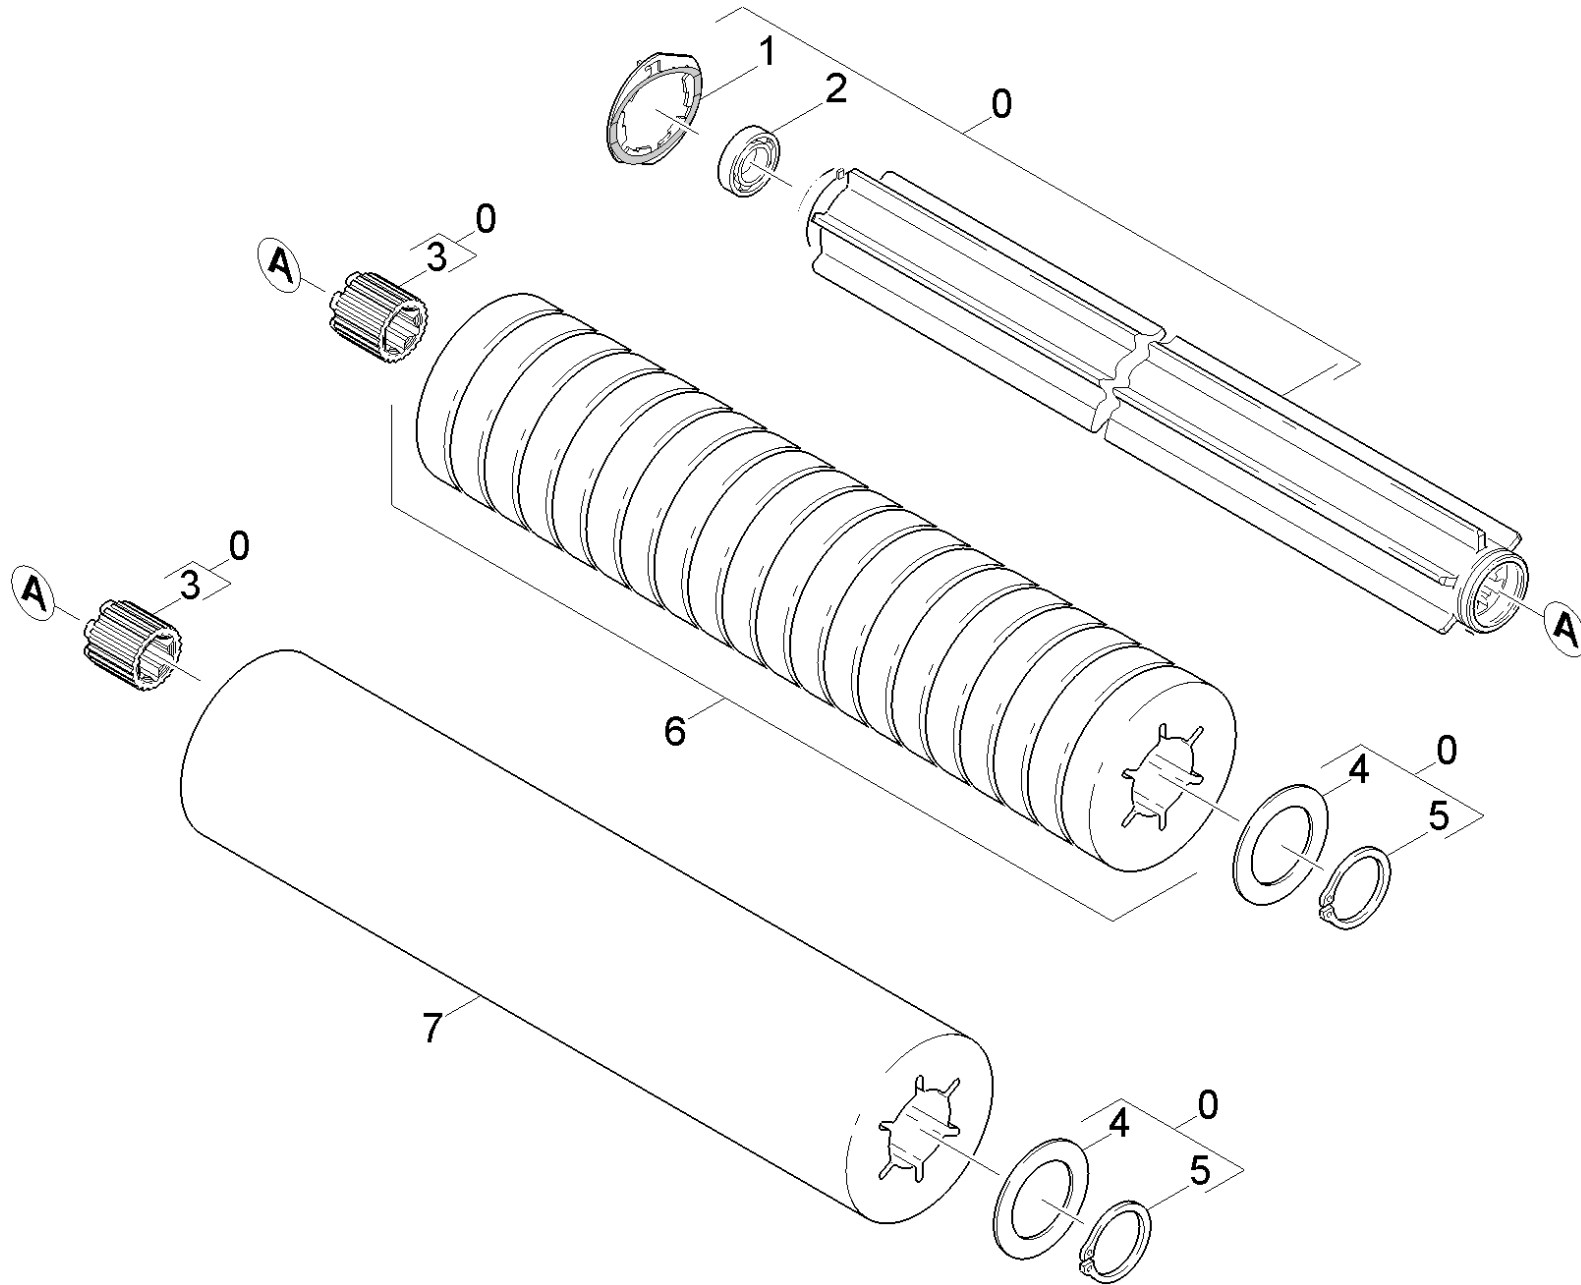

Ersatzteilliste

Walze Pad BR

12 Walze Pad BR

POS	Artikelnr.	Beschreibung	Anzahl	Einheit
0	4.762-436.0	Walze Pad BR 100	2.000	ST
0	4.762-432.0	Walze Pad BR 55	2.000	ST
0	4.762-435.0	Walze Pad BR 90	2.000	ST
0	4.762-433.0	Walze Pad BR 65	2.000	ST
0	4.762-434.0	Walze Pad BR 75	2.000	ST
1	4.115-004.0	Scheibe Verschluss	1.000	ST
2	7.401-005.0	Kugellager 6302-2RS- DIN 625	1.000	ST
3	5.112-823.0	Buchse Torx	2.000	ST
4	5.005-267.0	Ronde	1.000	ST
5	7.343-037.0	Sicherungsring 50x2-FST-RF DIN 471	1.000	ST
6	6.369-455.0	Pad gruen 105-20ST	2.000	ZSA
6	6.369-456.0	Pad rot 105-20ST	2.000	ZSA
6	6.369-454.0	Pad gelb 105-20ST	2.000	ZSA
6	6.369-389.0	Pad weiss 105-20ST	2.000	ZSA
7	4.114-008.0	Mikrofaser Walze kpl. BR 90	2.000	ST
7	4.114-007.0	Mikrofaser Walze kpl. BR 75	2.000	ST
7	4.114-005.0	Mikrofaser Walze kpl. BR 55	2.000	ST
7	4.114-006.0	Mikrofaser Walze kpl. BR 65	2.000	ST